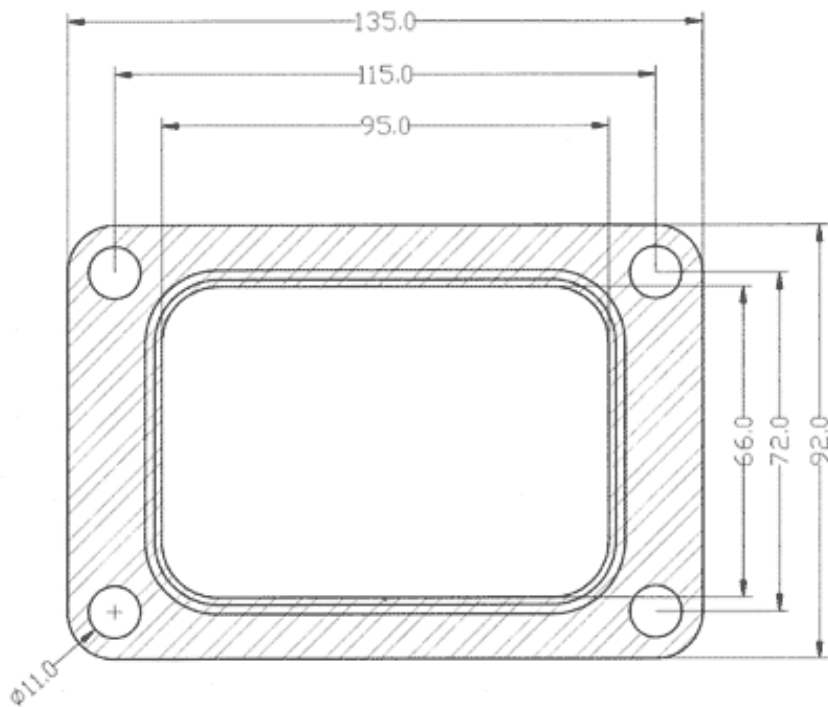

JUNTAS

409038-0001

GARRETT	Varios / Various
HOLSET	Varios / Various
3K	Varios / Various
SCHWITZER	Varios / Various
MITSUBISHI	Varios / Various
I.H.I.	
RAJAY	
KOMATSU	KTR110
CUMMINS	
TOYOTA	
HITACHI	
CZ	
Acero inoxidable	
sustituido por	

TurboMaster s.l. Mar Mediterráneo, 1 – Nave 7 28830 SAN FERNANDO DE HENARES (Madrid) España
Telf: + 34 916.569.273 – 916.569.288 Fax: + 34 916569.397 e-mail: turbomaster@turbomaster.info.