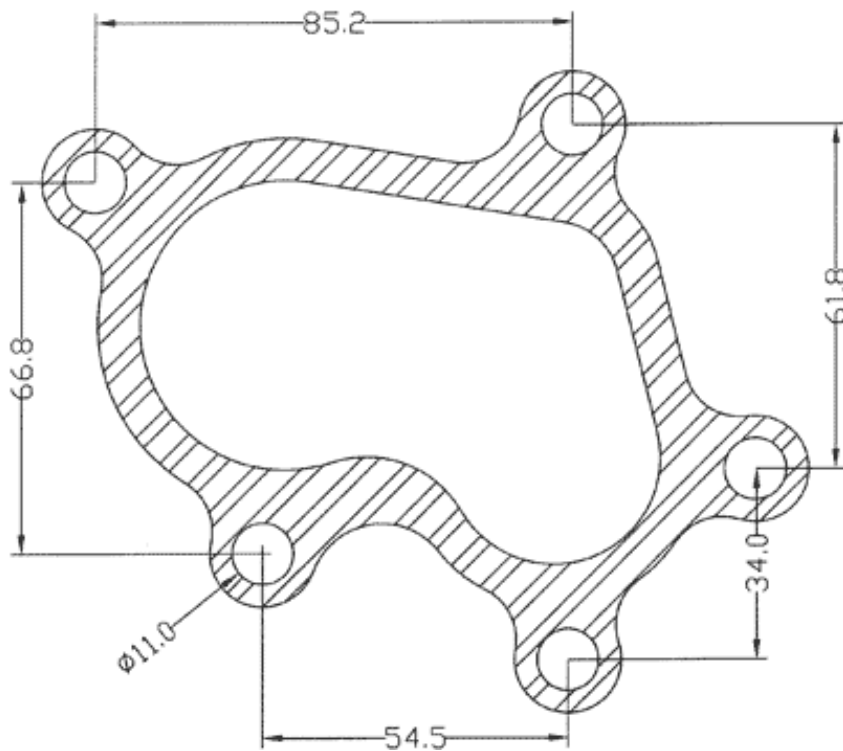

JUNTAS

210299

GARRETT	
HOLSET	
3K	
SCHWITZER	
MITSUBISHI	
I.H.I.	RHB5, RHF5
RAJAY	
KOMATSU	
CUMMINS	
TOYOTA	
HITACHI	
CZ	
Laminas de cobre	
sustituido por	210582

TurboMaster s.l. Mar Mediterráneo, 1 – Nave 7 28830 SAN FERNANDO DE HENARES (Madrid) España
Telf: + 34 916.569.273 – 916.569.288 Fax: + 34 916569.397 e-mail: turbomaster@turbomaster.info.