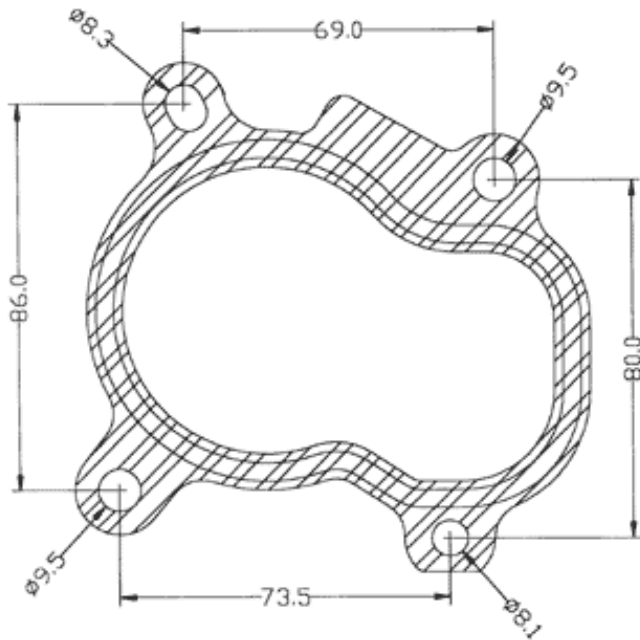

JUNTAS

210353

GARRETT	GT15
HOLSET	
3K	K03
SCHWITZER	
MITSUBISHI	
I.H.I.	
RAJAY	
KOMATSU	
CUMMINS	
TOYOTA	
HITACHI	
CZ	
Acero inoxidable	
sustituido por	

TurboMaster s.l. Mar Mediterráneo, 1 – Nave 7 28830 SAN FERNANDO DE HENARES (Madrid) España
Telf: + 34 916.569.273 – 916.569.288 Fax: + 34 916569.397 e-mail: turbomaster@turbomaster.info.