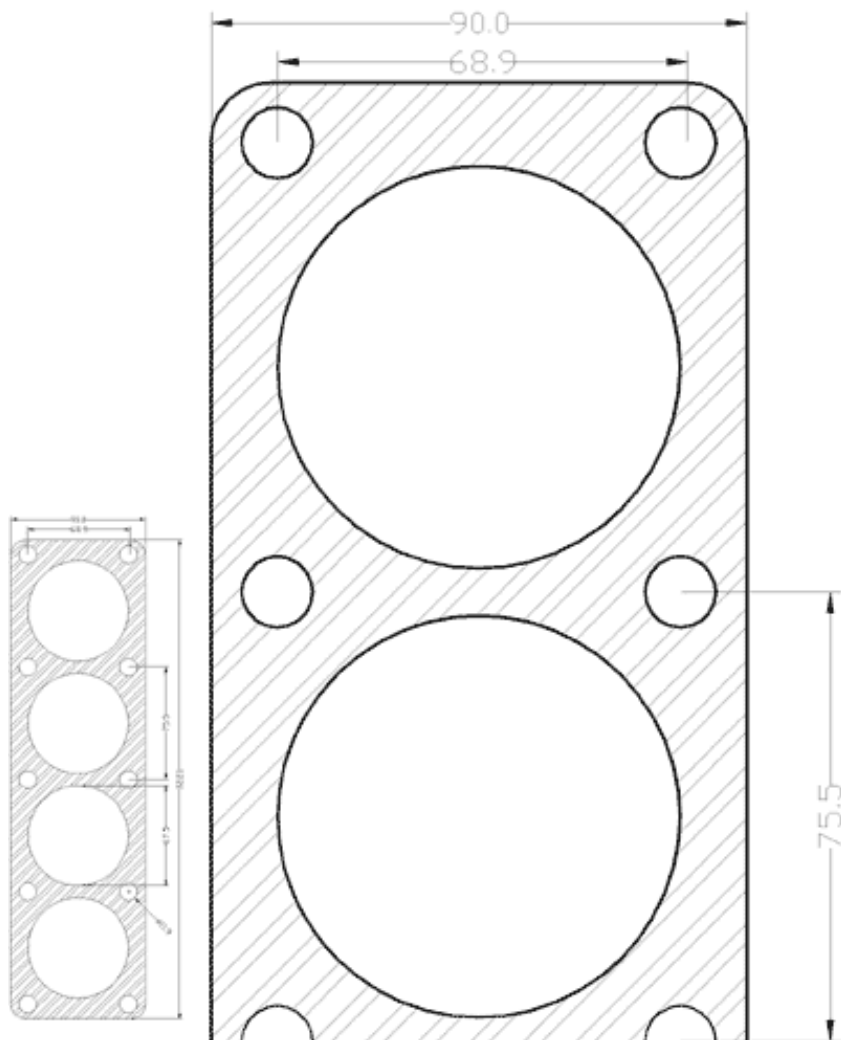

JUNTAS

210165

GARRETT	
HOLSET	6,6D,6U,6LD
3K	
SCHWITZER	
MITSUBISHI	
I.H.I.	
RAJAY	
KOMATSU	
CUMMINS	
TOYOTA	
HITACHI	
CZ	
Acero	
sustituido por	

TurboMaster s.l. Mar Mediterráneo, 1 – Nave 7 28830 SAN FERNANDO DE HENARES (Madrid) España
Telf: + 34 916.569.273 – 916.569.288 Fax: + 34 916569.397 e-mail: turbomaster@turbomaster.info.