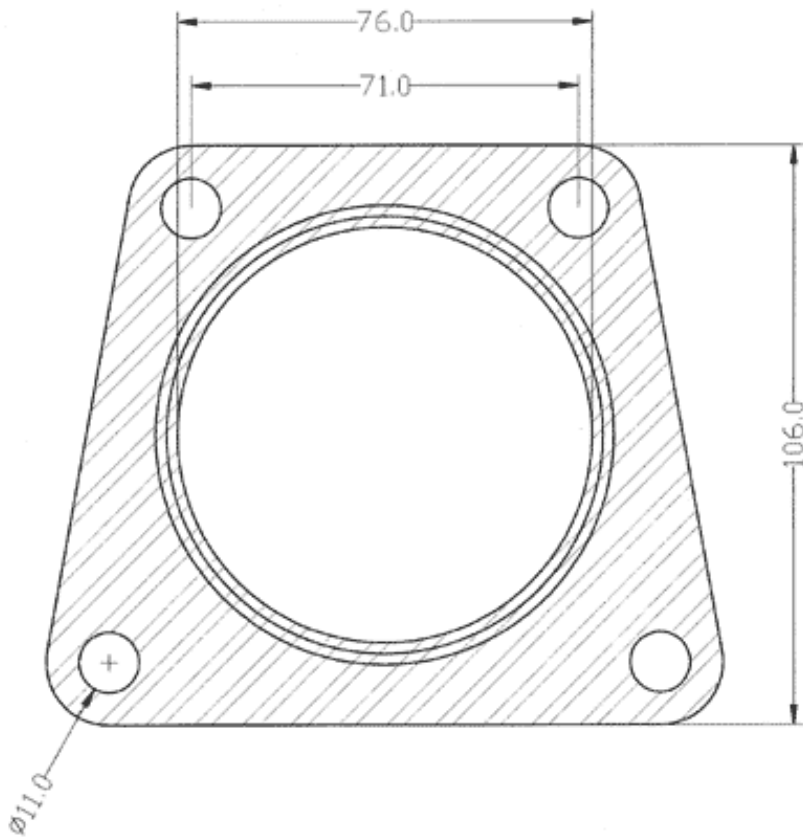

JUNTAS

210150

GARRETT	
HOLSET	
3K	
SCHWITZER	V4MD
MITSUBISHI	
I.H.I.	
RAJAY	
KOMATSU	
CUMMINS	
TOYOTA	
HITACHI	
CZ	
Láminas de cobre	
sustituido por	

TurboMaster s.l. Mar Mediterráneo, 1 – Nave 7 28830 SAN FERNANDO DE HENARES (Madrid) España
Telf: + 34 916.569.273 – 916.569.288 Fax: + 34 916569.397 e-mail: turbomaster@turbomaster.info.