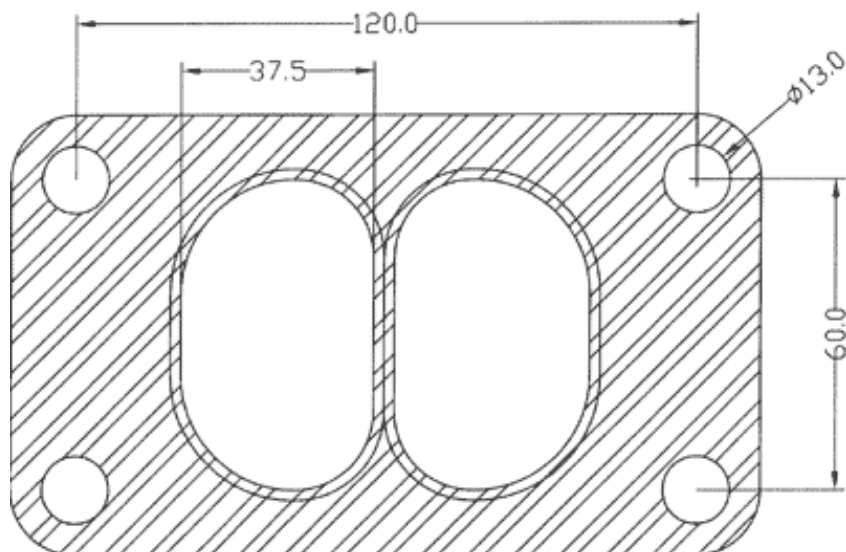

JUNTAS

210529

GARRETT	
HOLSET	
3K	K31
SCHWITZER	S400
MITSUBISHI	
I.H.I.	
RAJAY	
KOMATSU	
CUMMINS	
TOYOTA	
HITACHI	
CZ	
Cartón y metal	
sustituido por	210648

TurboMaster s.l. Mar Mediterráneo, 1 – Nave 7 28830 SAN FERNANDO DE HENARES (Madrid) España
Telf: + 34 916.569.273 – 916.569.288 Fax: + 34 916569.397 e-mail: turbomaster@turbomaster.info.