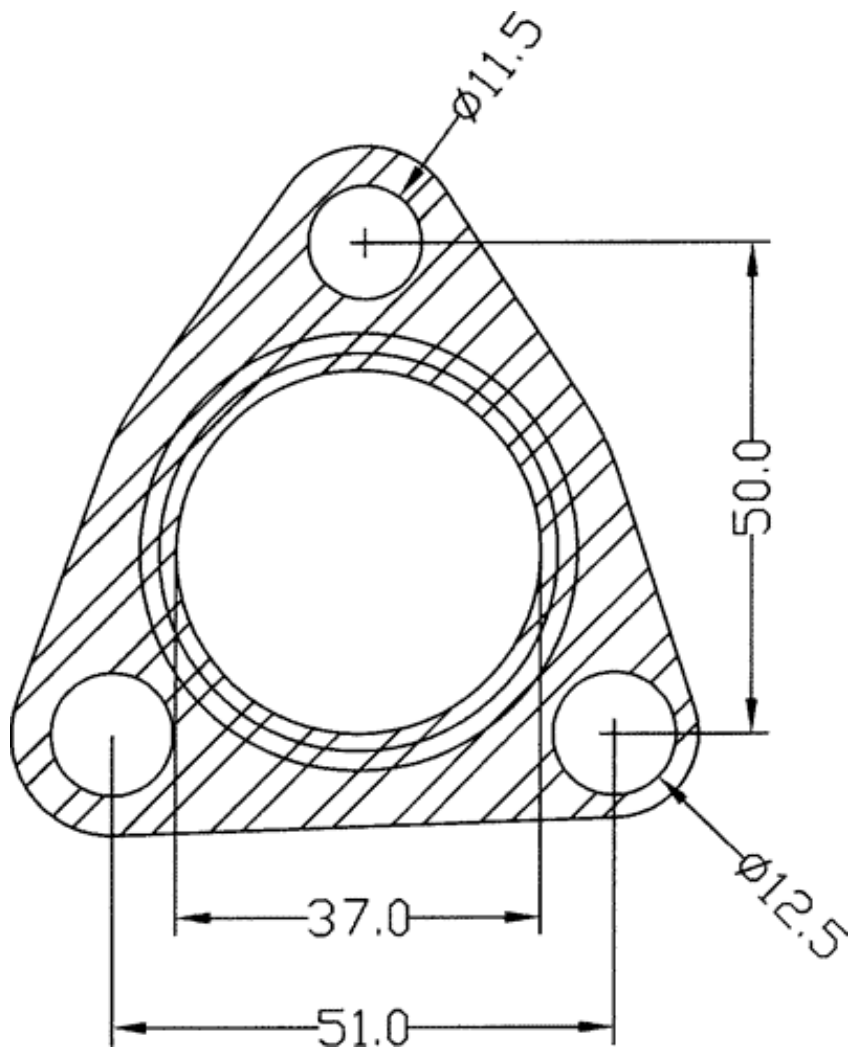

JUNTAS

210517

GARRETT	
HOLSET	
3K	K03
SCHWITZER	
MITSUBISHI	
I.H.I.	
RAJAY	
KOMATSU	
CUMMINS	
TOYOTA	
HITACHI	
CZ	
Acero inoxidable	
sustituido por	

TurboMaster s.l. Mar Mediterráneo, 1 – Nave 7 28830 SAN FERNANDO DE HENARES (Madrid) España
Telf: + 34 916.569.273 – 916.569.288 Fax: + 34 916569.397 e-mail: turbomaster@turbomaster.info.