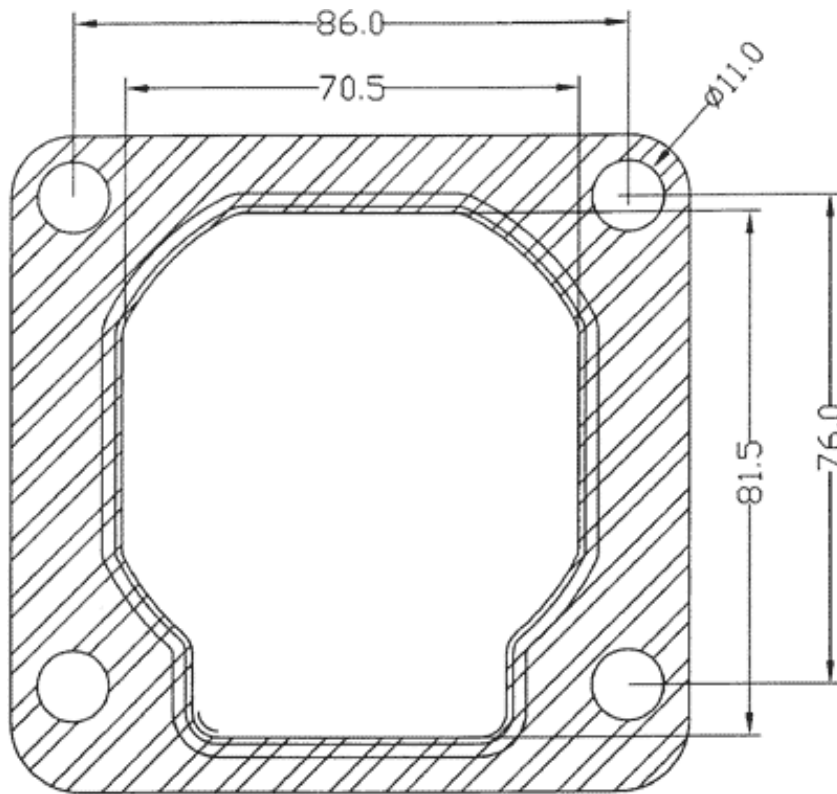

JUNTAS

210537

GARRETT	GT17V,GT20
HOLSET	
3K	
SCHWITZER	
MITSUBISHI	
I.H.I.	
RAJAY	
KOMATSU	
CUMMINS	
TOYOTA	
HITACHI	
CZ	
Acero inoxidable	
sustituido por	

TurboMaster s.l. Mar Mediterráneo, 1 – Nave 7 28830 SAN FERNANDO DE HENARES (Madrid) España
Telf: + 34 916.569.273 – 916.569.288 Fax: + 34 916569.397 e-mail: turbomaster@turbomaster.info.