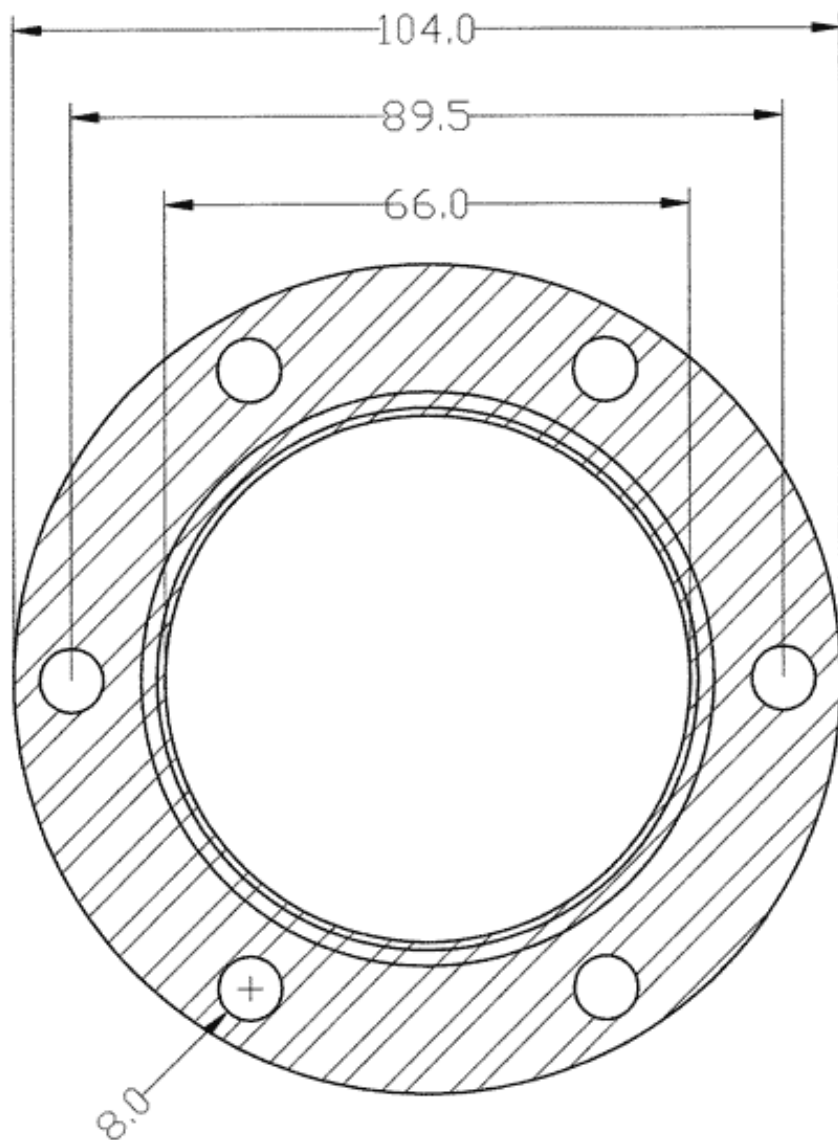

JUNTAS

409196-0001

GARRETT	TO4B,TO4E,TBP4,TA35,TB41
HOLSET	3FD,3FJ,3LD,H1E
3K	3LM,S2B
SCHWITZER	S2B
MITSUBISHI	
I.H.I.	
RAJAY	
KOMATSU	
CUMMINS	
TOYOTA	
HITACHI	
CZ	
Acero inoxidable	
sustituido por	

TurboMaster s.l. Mar Mediterráneo, 1 – Nave 7 28830 SAN FERNANDO DE HENARES (Madrid) España
Telf: + 34 916.569.273 – 916.569.288 Fax: + 34 916569.397 e-mail: turbomaster@turbomaster.info.