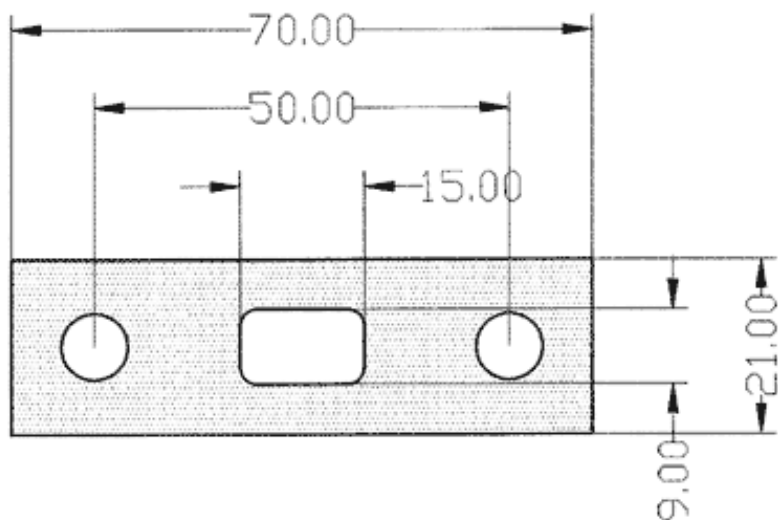

JUNTAS

600764-0000

GARRETT	
HOLSET	
3K	
SCHWITZER	
MITSUBISHI	
I.H.I.	
RAJAY	300,370,375
KOMATSU	
CUMMINS	
TOYOTA	
HITACHI	
CZ	
Cartón	
sustituido por	

TurboMaster s.l. Mar Mediterráneo, 1 – Nave 7 28830 SAN FERNANDO DE HENARES (Madrid) España
Telf: + 34 916.569.273 – 916.569.288 Fax: + 34 916569.397 e-mail: turbomaster@turbomaster.info.