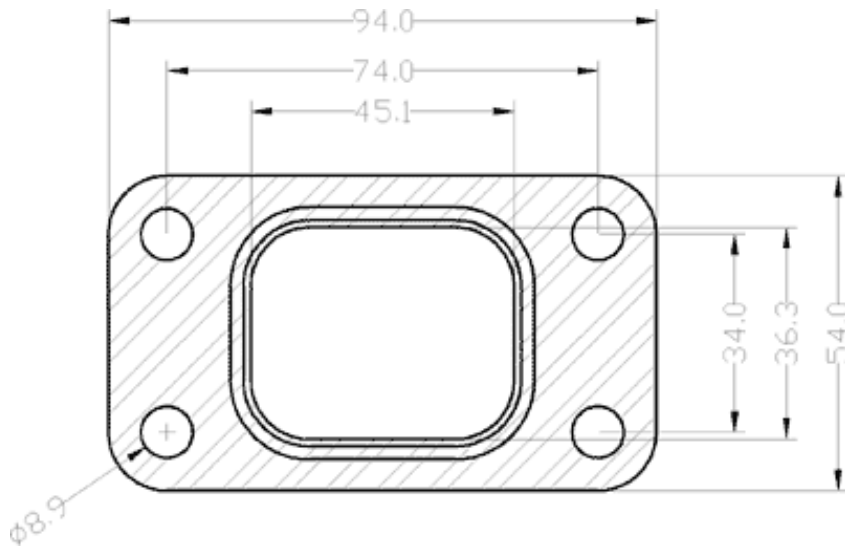

JUNTAS

210160

GARRETT	
HOLSET	H1A
3K	
SCHWITZER	
MITSUBISHI	
I.H.I.	
RAJAY	
KOMATSU	
CUMMINS	
TOYOTA	
HITACHI	
CZ	
Acero	
sustituido por	

TurboMaster s.l. Mar Mediterráneo, 1 – Nave 7 28830 SAN FERNANDO DE HENARES (Madrid) España
Telf: + 34 916.569.273 – 916.569.288 Fax: + 34 916569.397 e-mail: turbomaster@turbomaster.info.