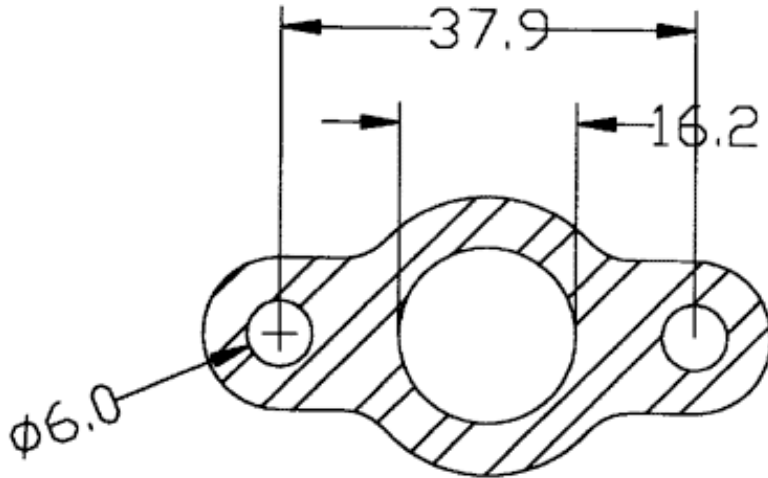

JUNTAS

210310

GARRETT	
HOLSET	
3K	K03,K16
SCHWITZER	
MITSUBISHI	
I.H.I.	
RAJAY	
KOMATSU	
CUMMINS	
TOYOTA	
HITACHI	
CZ	
Cartón	
sustituido por	

TurboMaster s.l. Mar Mediterráneo, 1 – Nave 7 28830 SAN FERNANDO DE HENARES (Madrid) España
Telf: + 34 916.569.273 – 916.569.288 Fax: + 34 916569.397 e-mail: turbomaster@turbomaster.info.