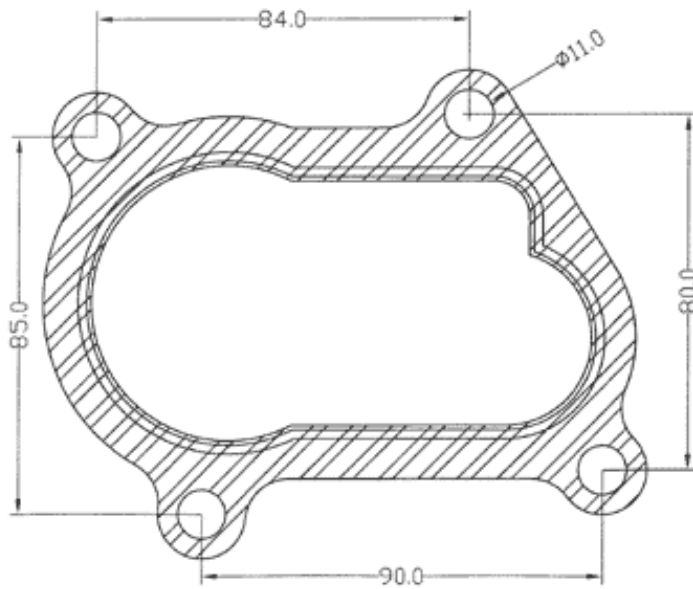

JUNTAS

210355

GARRETT	
HOLSET	
3K	
SCHWITZER	
MITSUBISHI	
I.H.I.	
RAJAY	
KOMATSU	
CUMMINS	
TOYOTA	CT26
HITACHI	
CZ	
Acero inoxidable	
sustituido por	

TurboMaster s.l. Mar Mediterráneo, 1 – Nave 7 28830 SAN FERNANDO DE HENARES (Madrid) España
Telf: + 34 916.569.273 – 916.569.288 Fax: + 34 916569.397 e-mail: turbomaster@turbomaster.info.