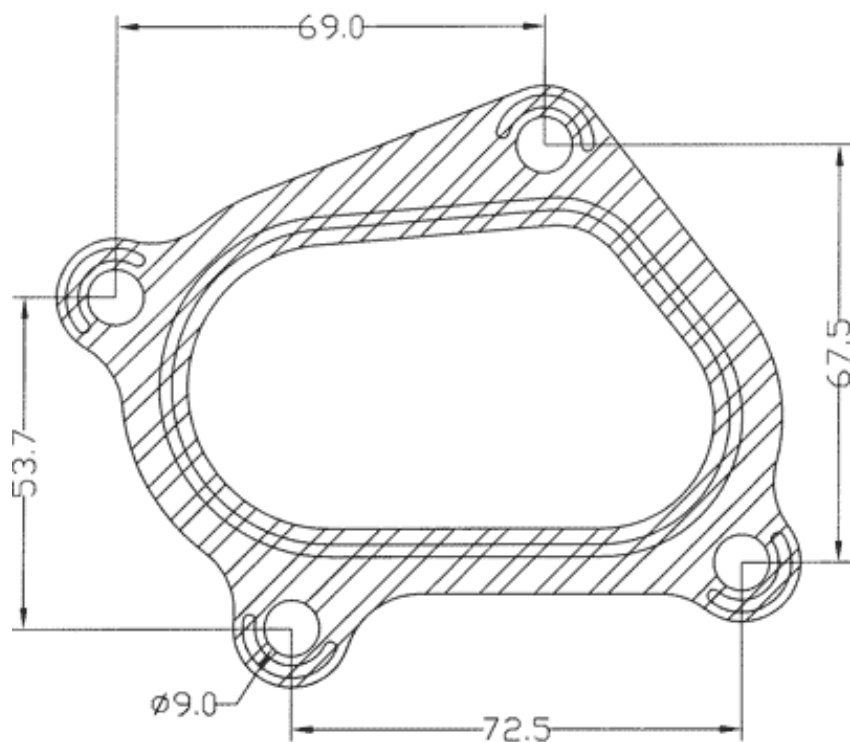

JUNTAS

210601

GARRETT

HOLSET

3K

SCHWITZER

MITSUBISHI

I.H.I.