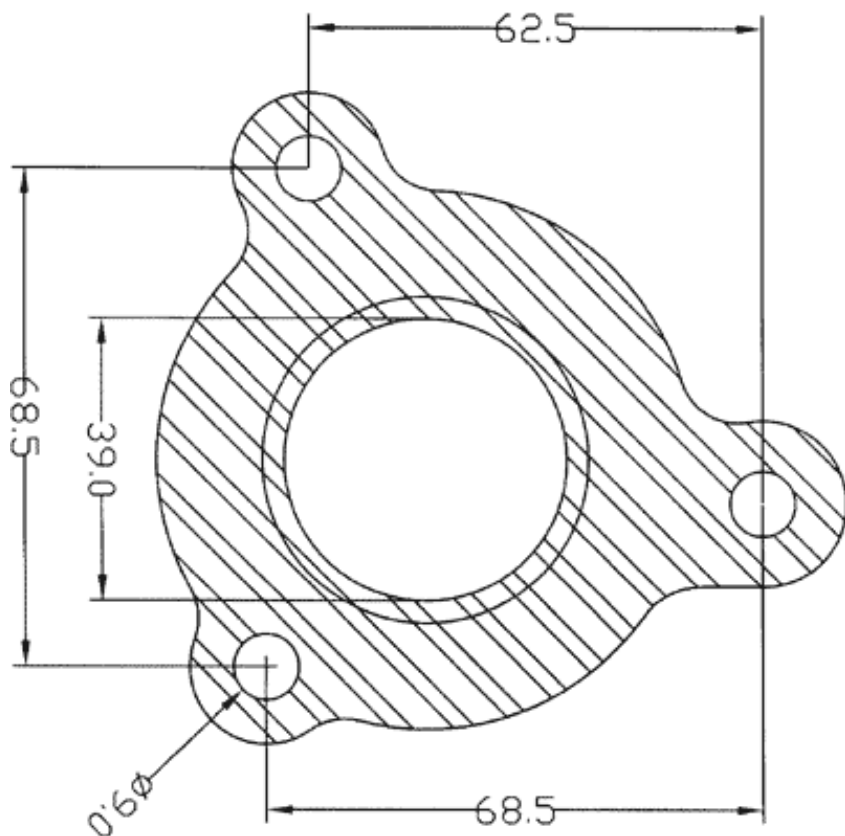

JUNTAS

210536

GARRETT	GT17V
HOLSET	
3K	
SCHWITZER	
MITSUBISHI	
I.H.I.	
RAJAY	
KOMATSU	
CUMMINS	
TOYOTA	
HITACHI	
CZ	

Cartón y metal

sustituido por 210543

TurboMaster s.l. Mar Mediterráneo, 1 – Nave 7 28830 SAN FERNANDO DE HENARES (Madrid) España
Telf: + 34 916.569.273 – 916.569.288 Fax: + 34 916569.397 e-mail: turbomaster@turbomaster.info.