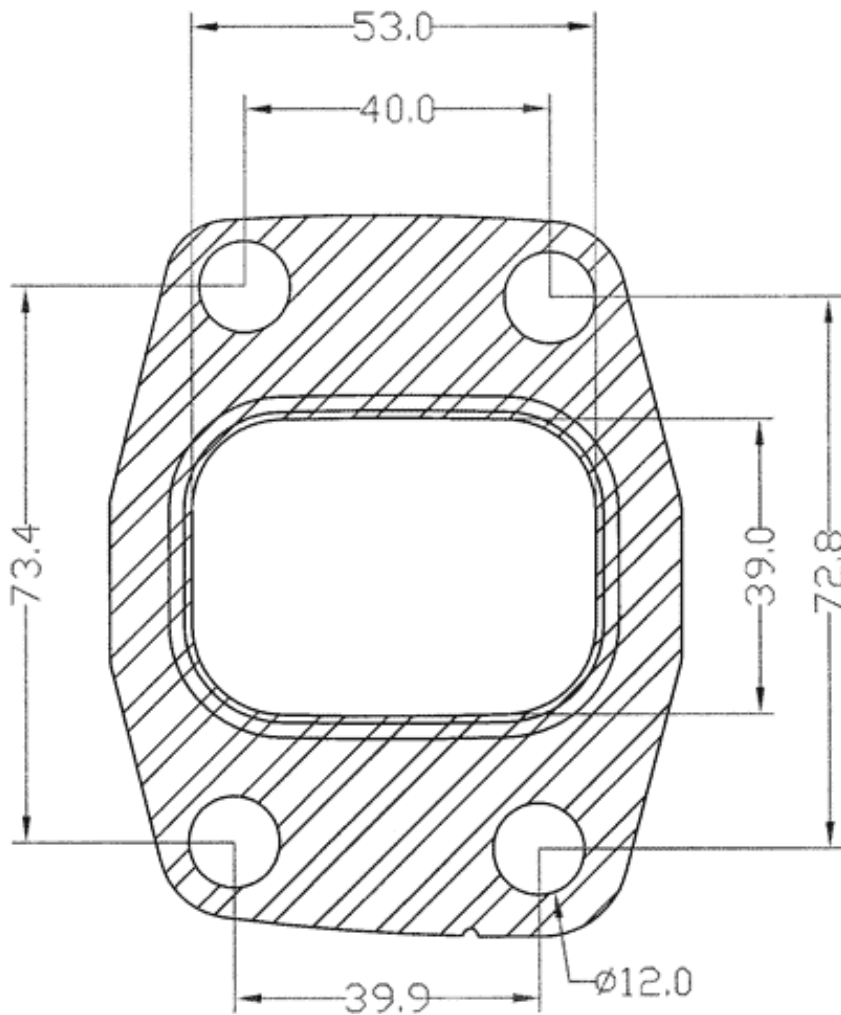

JUNTAS

210640

GARRETT	
HOLSET	
3K	K16
SCHWITZER	
MITSUBISHI	
I.H.I.	
RAJAY	
KOMATSU	
CUMMINS	
TOYOTA	
HITACHI	
CZ	
Acero inoxidable	
sustituido por	

TurboMaster s.l. Mar Mediterráneo, 1 – Nave 7 28830 SAN FERNANDO DE HENARES (Madrid) España
Telf: + 34 916.569.273 – 916.569.288 Fax: + 34 916569.397 e-mail: turbomaster@turbomaster.info.