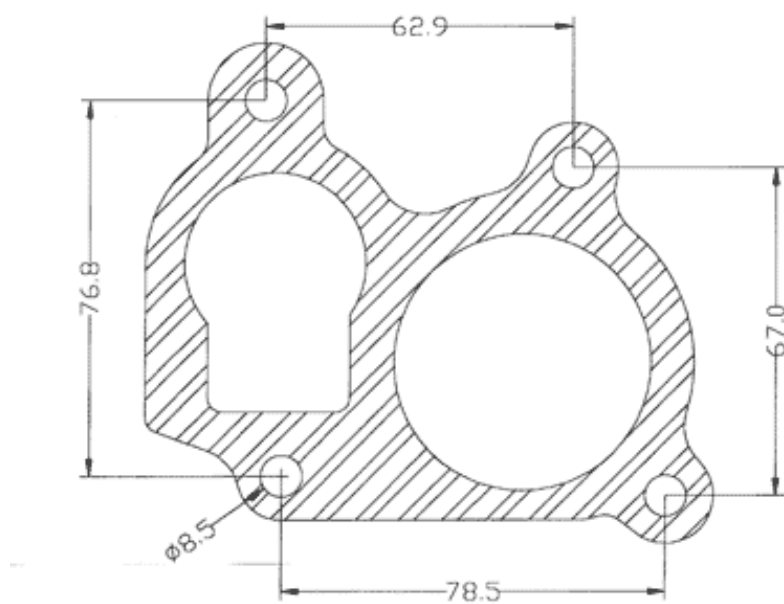

JUNTAS

210342

GARRETT	
HOLSET	
3K	
SCHWITZER	
MITSUBISHI	
I.H.I.	RHB5,RHF5
RAJAY	
KOMATSU	
CUMMINS	
TOYOTA	
HITACHI	
CZ	
Cartón y metal	
sustituido por	210578

TurboMaster s.l. Mar Mediterráneo, 1 – Nave 7 28830 SAN FERNANDO DE HENARES (Madrid) España
Telf: + 34 916.569.273 – 916.569.288 Fax: + 34 916569.397 e-mail: turbomaster@turbomaster.info.