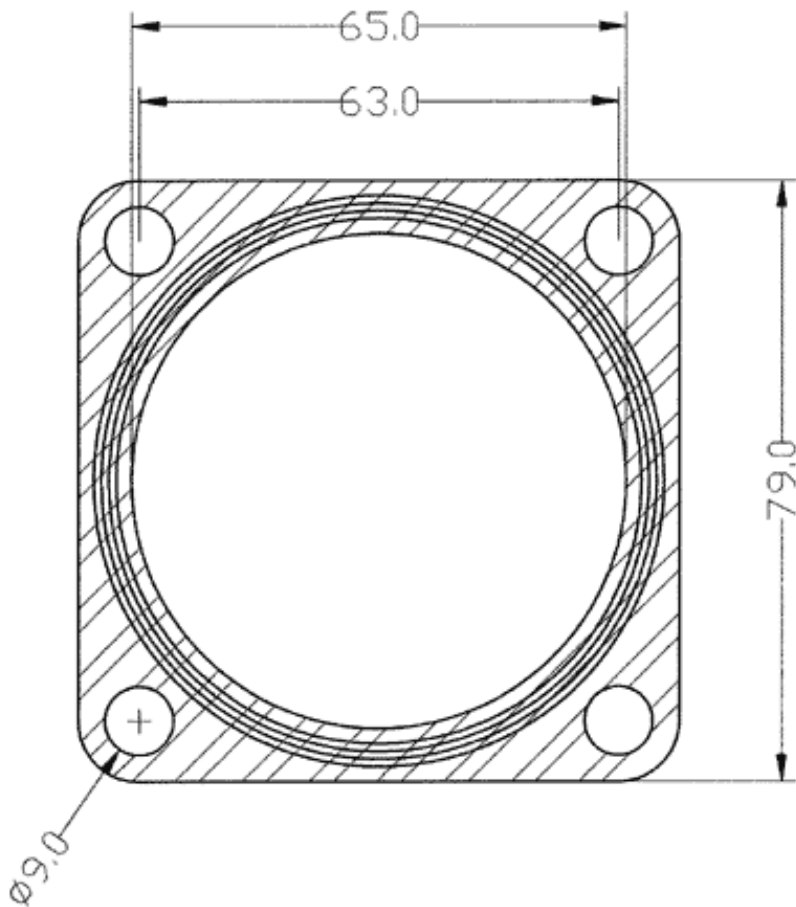

JUNTAS

210225

GARRETT	TBO2,TAO3,TCO3,TA31
HOLSET	H1B,H1D
3K	KI14,K24,K26
SCHWITZER	S2A
MITSUBISHI	
I.H.I.	
RAJAY	
KOMATSU	
CUMMINS	
TOYOTA	
HITACHI	
CZ	
Acero inoxidable	
sustituido por	

TurboMaster s.l. Mar Mediterráneo, 1 – Nave 7 28830 SAN FERNANDO DE HENARES (Madrid) España
Telf: + 34 916.569.273 – 916.569.288 Fax: + 34 916569.397 e-mail: turbomaster@turbomaster.info.