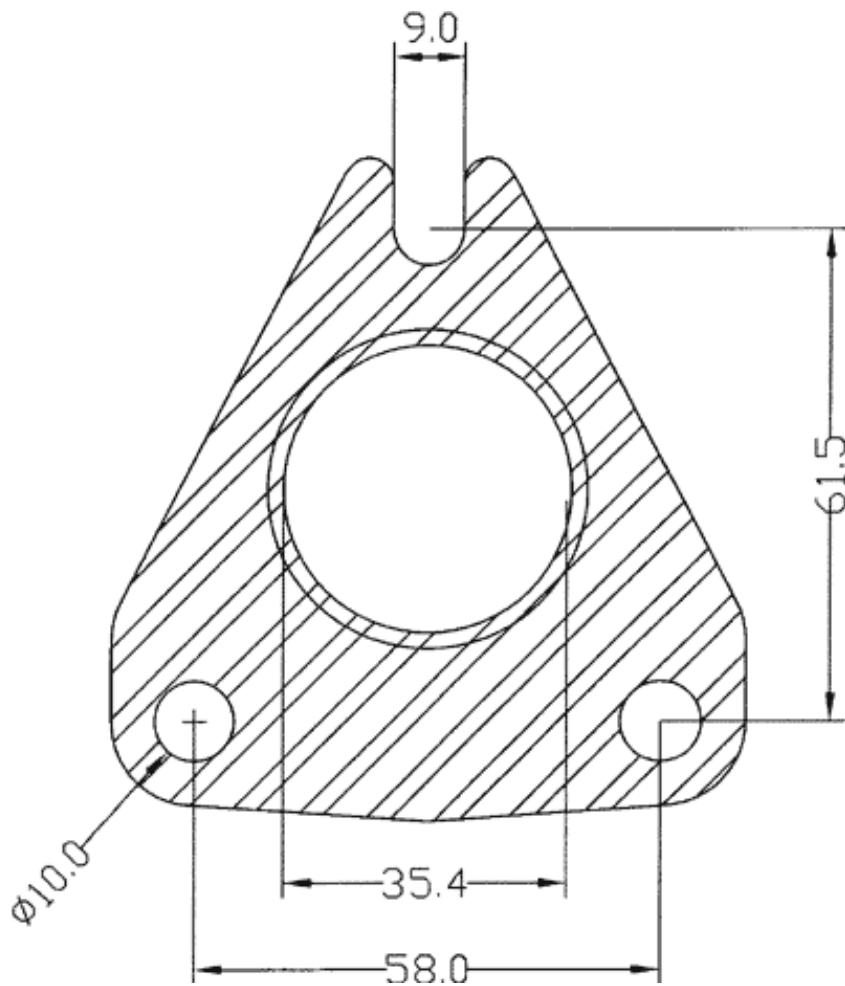

JUNTAS

210366

GARRETT	GT15
HOLSET	
3K	K03
SCHWITZER	
MITSUBISHI	
I.H.I.	
RAJAY	
KOMATSU	
CUMMINS	
TOYOTA	
HITACHI	
CZ	
Cartón y metal	
sustituido por	210579

TurboMaster s.l. Mar Mediterráneo, 1 – Nave 7 28830 SAN FERNANDO DE HENARES (Madrid) España
Telf: + 34 916.569.273 – 916.569.288 Fax: + 34 916569.397 e-mail: turbomaster@turbomaster.info.