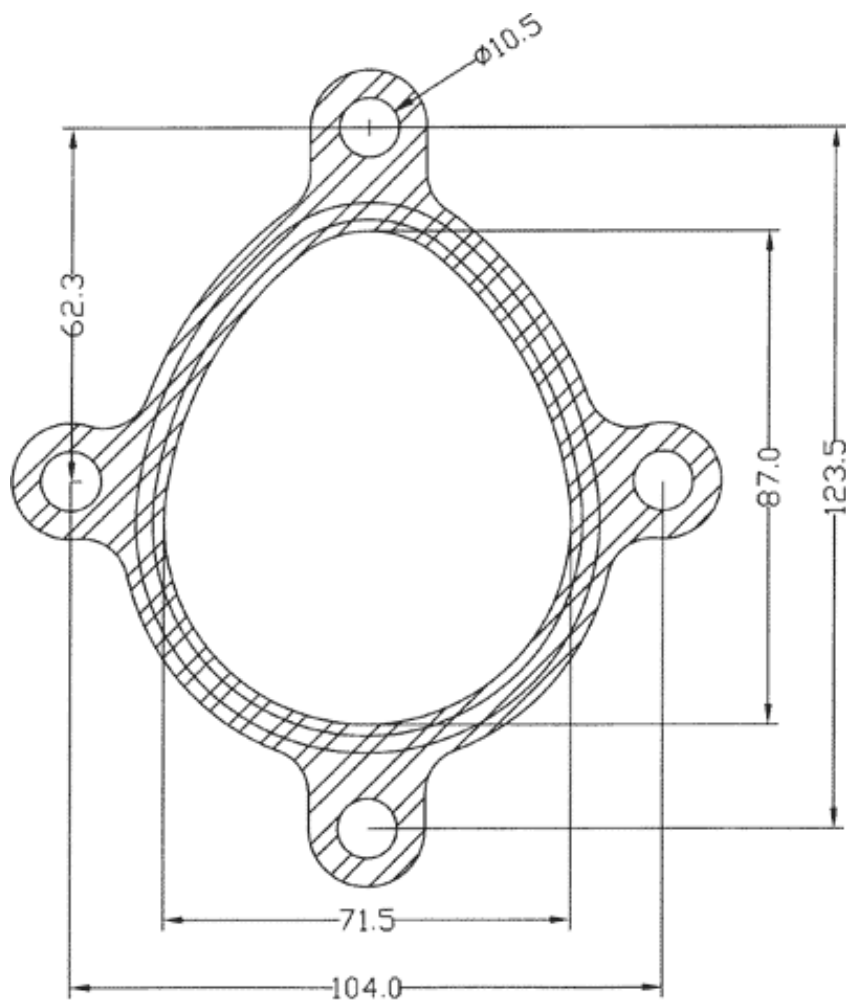

JUNTAS

210567

GARRETT	
HOLSET	
3K	K03
SCHWITZER	
MITSUBISHI	
I.H.I.	
RAJAY	
KOMATSU	
CUMMINS	
TOYOTA	
HITACHI	
CZ	
Acero inoxidable	
sustituido por	

TurboMaster s.l. Mar Mediterráneo, 1 – Nave 7 28830 SAN FERNANDO DE HENARES (Madrid) España
Telf: + 34 916.569.273 – 916.569.288 Fax: + 34 916569.397 e-mail: turbomaster@turbomaster.info.