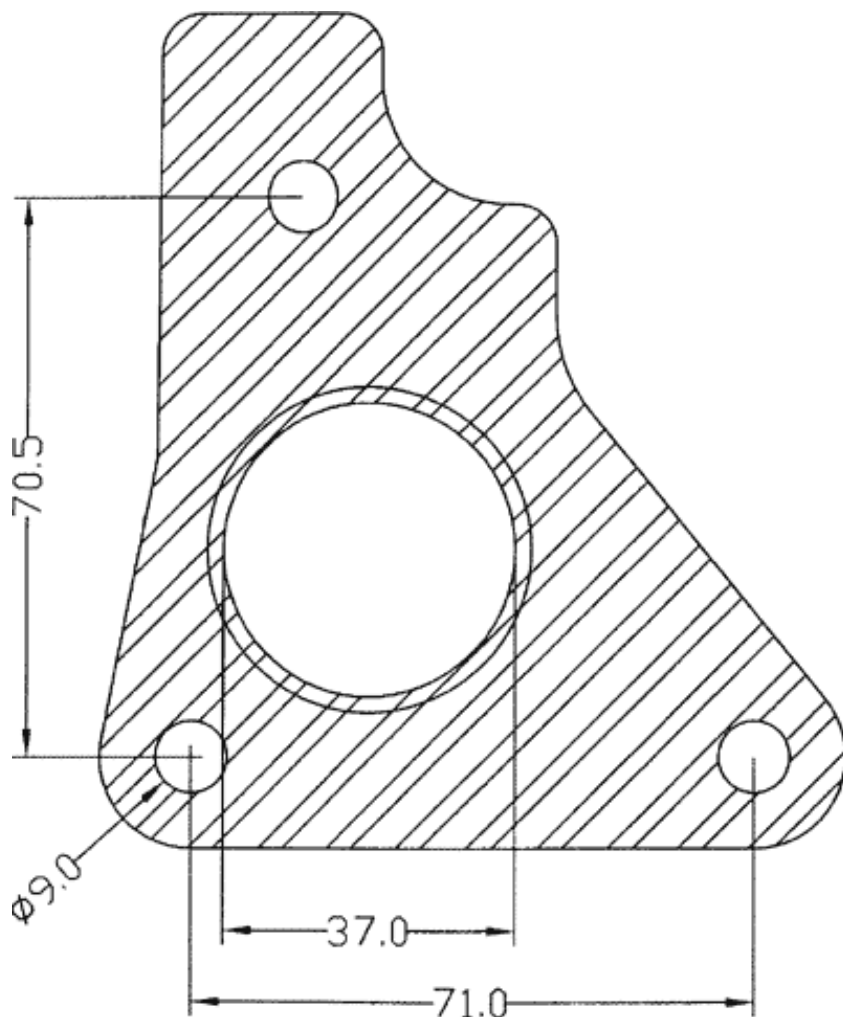

JUNTAS

210535

GARRETT	GT15,GT17V
HOLSET	
3K	K03
SCHWITZER	
MITSUBISHI	
I.H.I.	
RAJAY	
KOMATSU	
CUMMINS	
TOYOTA	
HITACHI	
CZ	
Cartón y metal	
sustituido por	210542

TurboMaster s.l. Mar Mediterráneo, 1 – Nave 7 28830 SAN FERNANDO DE HENARES (Madrid) España
Telf: + 34 916.569.273 – 916.569.288 Fax: + 34 916569.397 e-mail: turbomaster@turbomaster.info.