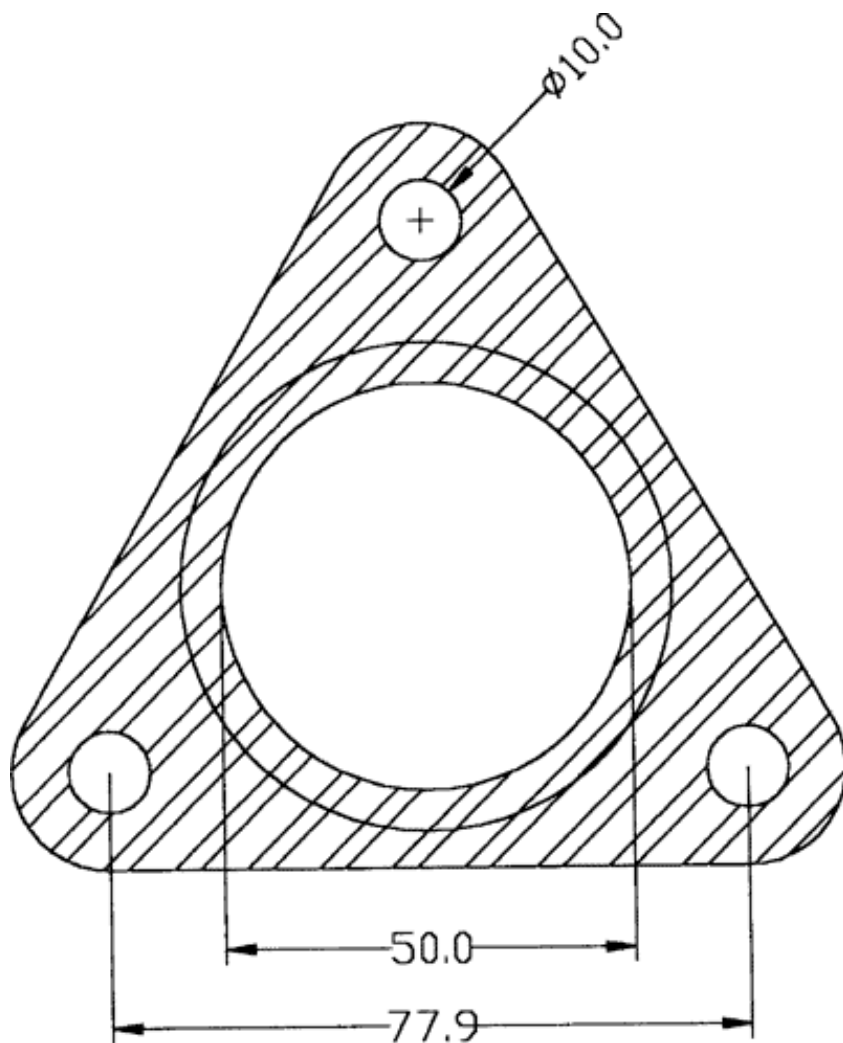

JUNTAS

210510

GARRETT	GT20V
HOLSET	
3K	
SCHWITZER	
MITSUBISHI	
I.H.I.	
RAJAY	
KOMATSU	
CUMMINS	
TOYOTA	
HITACHI	
CZ	
Cartón y metal	
sustituido por	210561

TurboMaster s.l. Mar Mediterráneo, 1 – Nave 7 28830 SAN FERNANDO DE HENARES (Madrid) España
Telf: + 34 916.569.273 – 916.569.288 Fax: + 34 916569.397 e-mail: turbomaster@turbomaster.info.