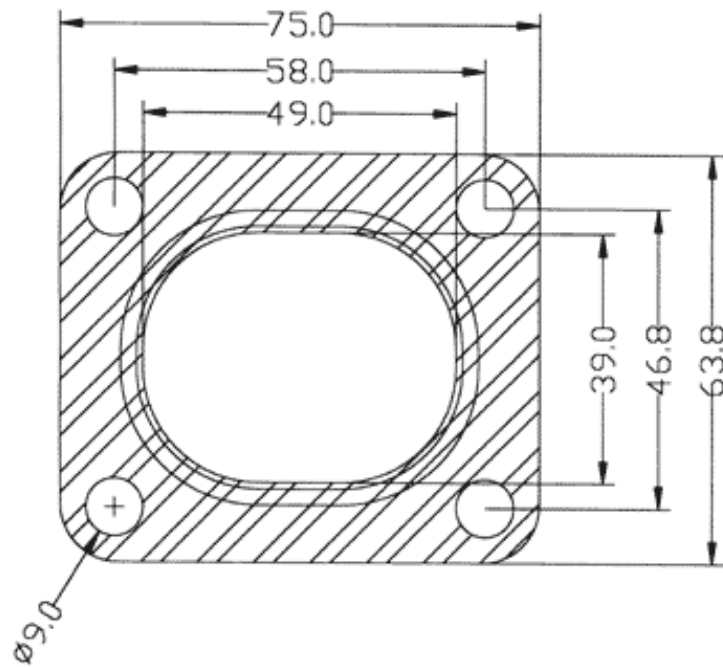

JUNTAS

210300

GARRETT	GT15,GT17V
HOLSET	
3K	
SCHWITZER	
MITSUBISHI	
I.H.I.	
RAJAY	
KOMATSU	
CUMMINS	
TOYOTA	
HITACHI	
CZ	
Acero inoxidable	
sustituido por	

TurboMaster s.l. Mar Mediterráneo, 1 – Nave 7 28830 SAN FERNANDO DE HENARES (Madrid) España
Telf: + 34 916.569.273 – 916.569.288 Fax: + 34 916569.397 e-mail: turbomaster@turbomaster.info.