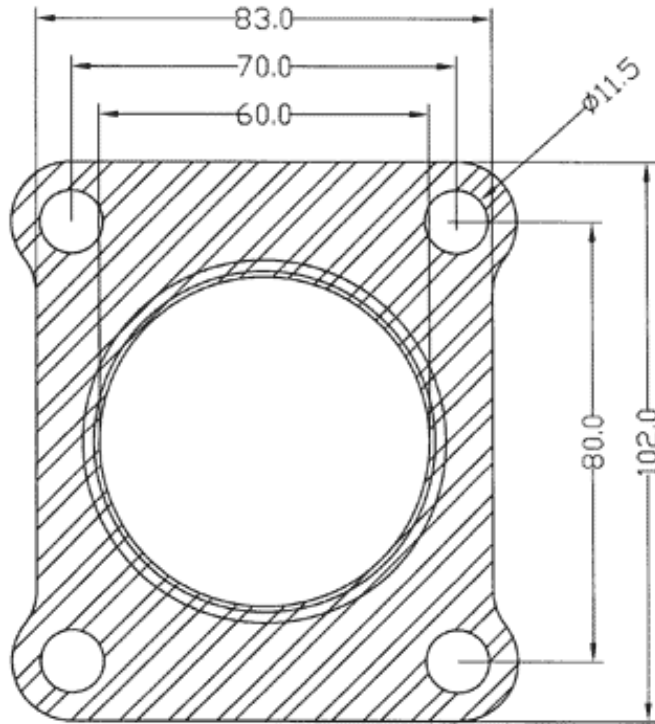

JUNTAS

210354

GARRETT	
HOLSET	
3K	
SCHWITZER	
MITSUBISHI	
I.H.I.	
RAJAY	
KOMATSU	
CUMMINS	
TOYOTA	CT26
HITACHI	
CZ	
Acero inoxidable	
sustituido por	

TurboMaster s.l. Mar Mediterráneo, 1 – Nave 7 28830 SAN FERNANDO DE HENARES (Madrid) España
Telf: + 34 916.569.273 – 916.569.288 Fax: + 34 916569.397 e-mail: turbomaster@turbomaster.info.