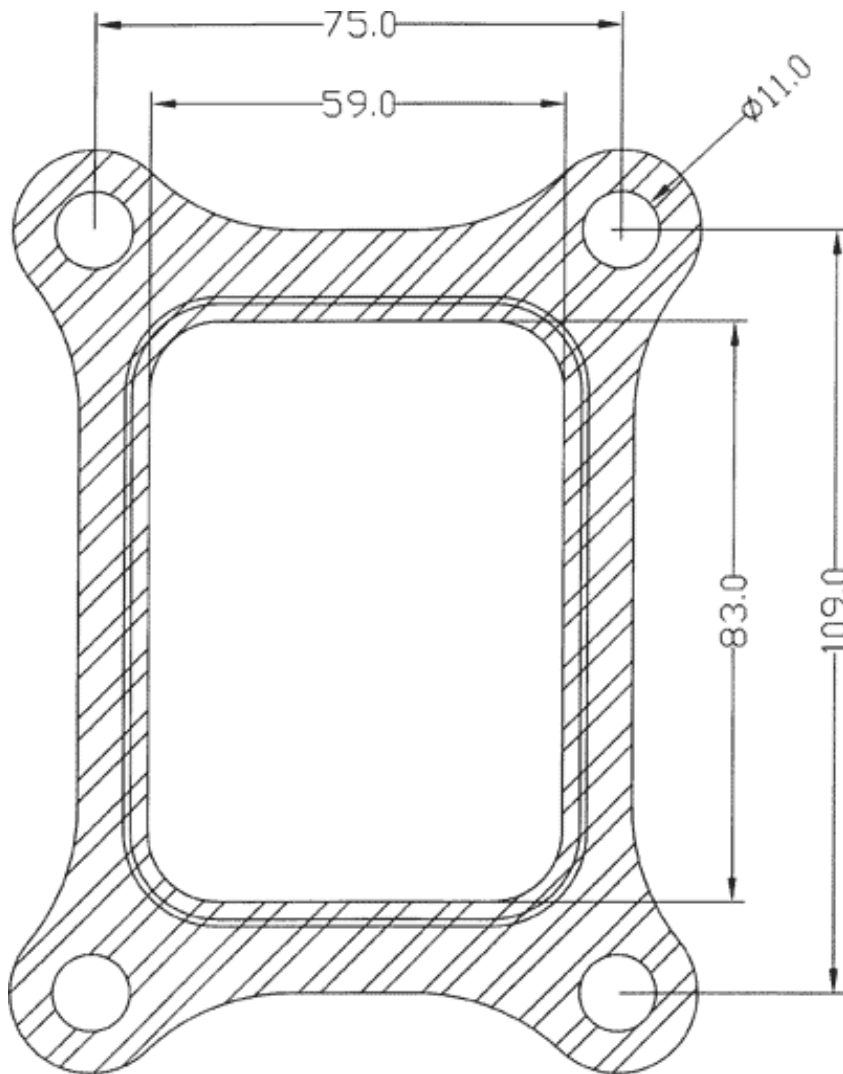

JUNTAS

210532

GARRETT	
HOLSET	HT60
3K	
SCHWITZER	
MITSUBISHI	
I.H.I.	
RAJAY	
KOMATSU	
CUMMINS	
TOYOTA	
HITACHI	
CZ	
Acero inoxidable	
sustituido por	

TurboMaster s.l. Mar Mediterráneo, 1 – Nave 7 28830 SAN FERNANDO DE HENARES (Madrid) España
Telf: + 34 916.569.273 – 916.569.288 Fax: + 34 916569.397 e-mail: turbomaster@turbomaster.info.