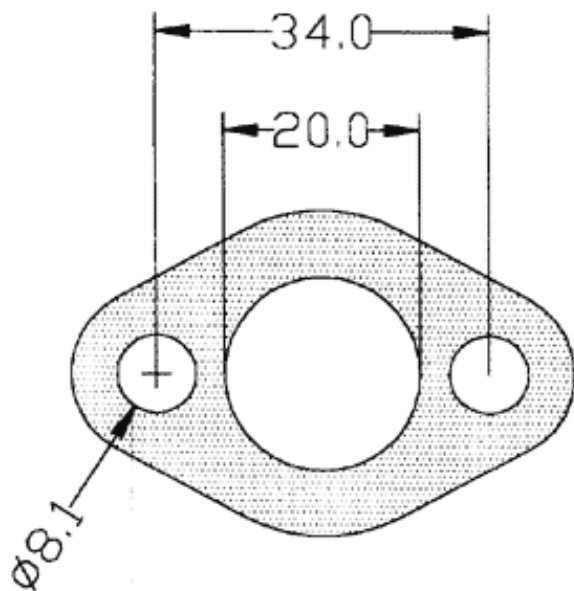

JUNTAS

210163

GARRETT	
HOLSET	3",3A
3K	
SCHWITZER	
MITSUBISHI	
I.H.I.	
RAJAY	
KOMATSU	
CUMMINS	
TOYOTA	
HITACHI	
CZ	
Cartón	
sustituido por	

TurboMaster s.l. Mar Mediterráneo, 1 – Nave 7 28830 SAN FERNANDO DE HENARES (Madrid) España
Telf: + 34 916.569.273 – 916.569.288 Fax: + 34 916569.397 e-mail: turbomaster@turbomaster.info.