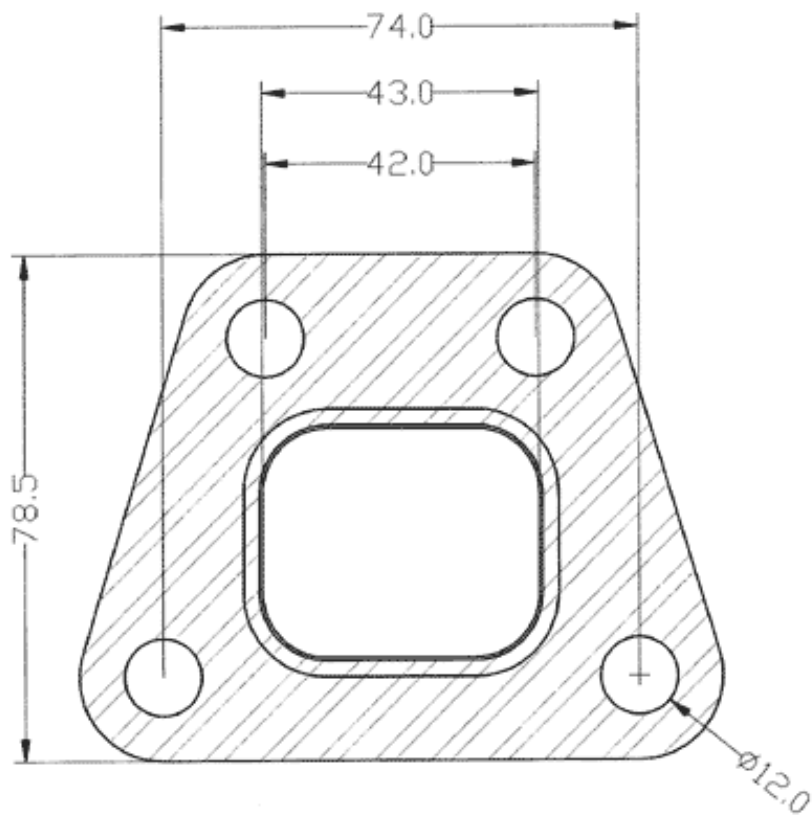

JUNTAS

210244

GARRETT	TBO2,TAO3
HOLSET	
3K	K14,K24
SCHWITZER	
MITSUBISHI	
I.H.I.	
RAJAY	
KOMATSU	
CUMMINS	
TOYOTA	
HITACHI	
CZ	
Acero inoxidable	
sustituido por	

TurboMaster s.l. Mar Mediterráneo, 1 – Nave 7 28830 SAN FERNANDO DE HENARES (Madrid) España
Telf: + 34 916.569.273 – 916.569.288 Fax: + 34 916569.397 e-mail: turbomaster@turbomaster.info.