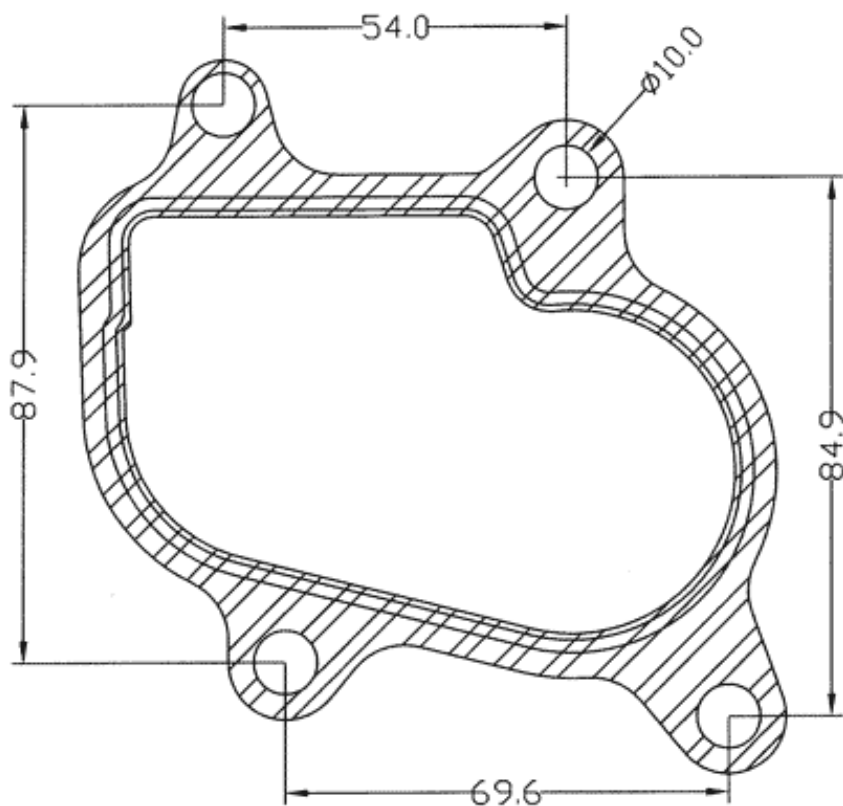

JUNTAS

210574

GARRETT	GT25
HOLSET	
3K	
SCHWITZER	
MITSUBISHI	
I.H.I.	
RAJAY	
KOMATSU	
CUMMINS	
TOYOTA	
HITACHI	
CZ	
Acero inoxidable	
sustituido por	

TurboMaster s.l. Mar Mediterráneo, 1 – Nave 7 28830 SAN FERNANDO DE HENARES (Madrid) España
Telf: + 34 916.569.273 – 916.569.288 Fax: + 34 916569.397 e-mail: turbomaster@turbomaster.info.