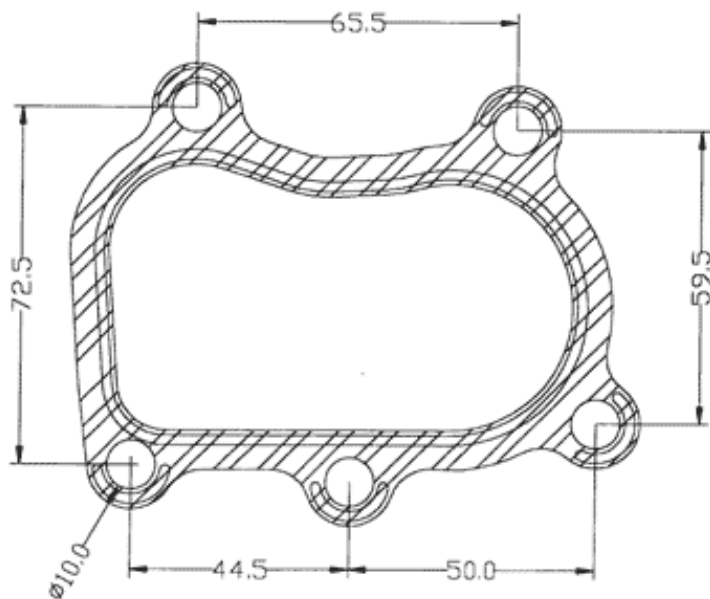

JUNTAS

210270

GARRETT	TB25,GT22
HOLSET	
3K	
SCHWITZER	
MITSUBISHI	
I.H.I.	
RAJAY	
KOMATSU	
CUMMINS	
TOYOTA	
HITACHI	HT12
CZ	
Acero inoxidable	
sustituido por	

TurboMaster s.l. Mar Mediterráneo, 1 – Nave 7 28830 SAN FERNANDO DE HENARES (Madrid) España
Telf: + 34 916.569.273 – 916.569.288 Fax: + 34 916569.397 e-mail: turbomaster@turbomaster.info.