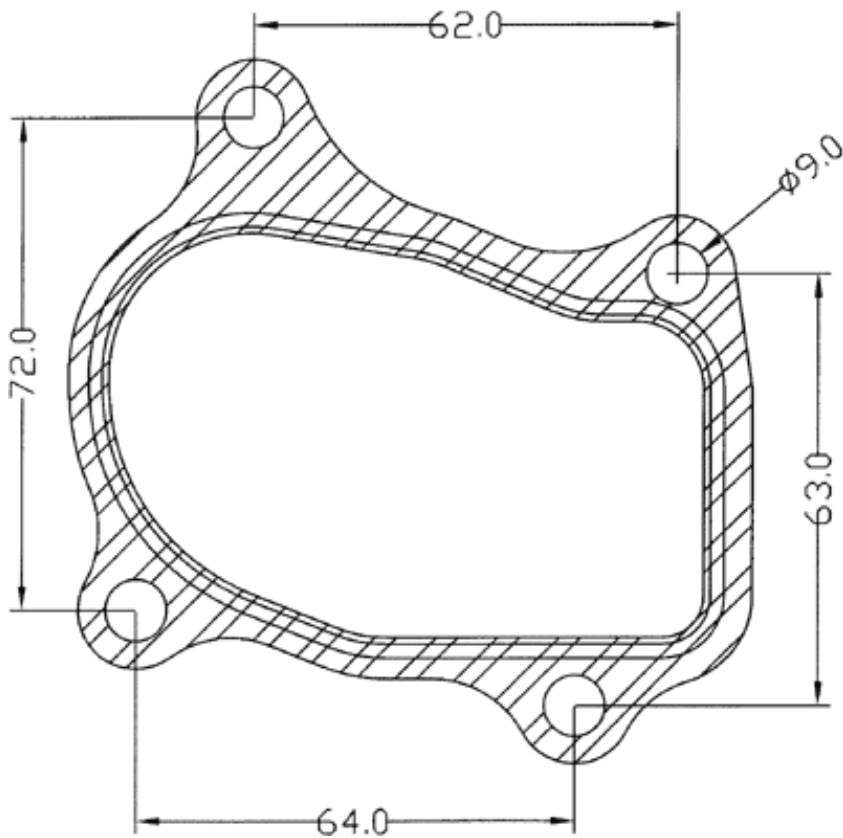

JUNTAS

210392

GARRETT	
HOLSET	
3K	
SCHWITZER	
MITSUBISHI	
I.H.I.	RHB5
RAJAY	
KOMATSU	
CUMMINS	
TOYOTA	
HITACHI	
CZ	
Acero inoxidable	
sustituido por	

TurboMaster s.l. Mar Mediterráneo, 1 – Nave 7 28830 SAN FERNANDO DE HENARES (Madrid) España
Telf: + 34 916.569.273 – 916.569.288 Fax: + 34 916569.397 e-mail: turbomaster@turbomaster.info.