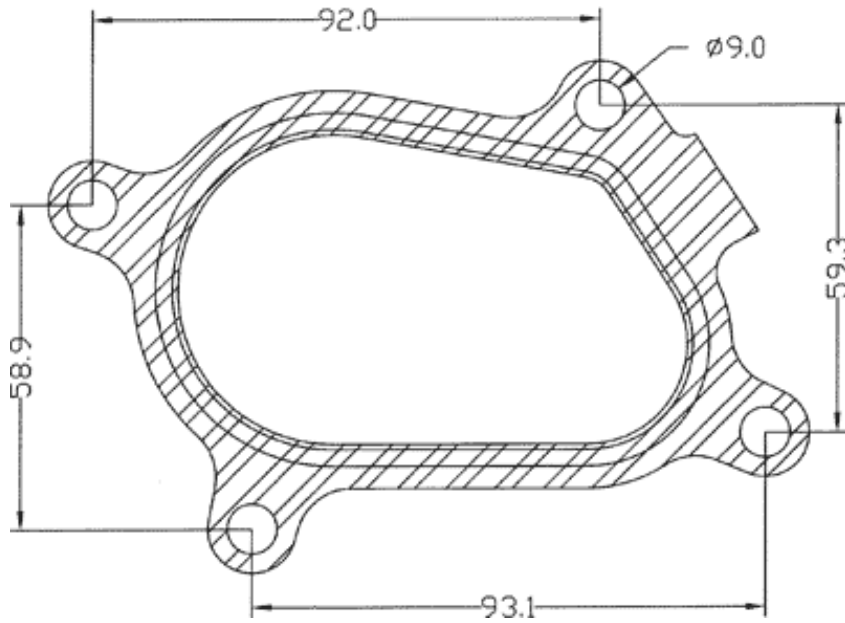

JUNTAS

210602

GARRETT	GT15
HOLSET	
3K	
SCHWITZER	
MITSUBISHI	
I.H.I.	
RAJAY	
KOMATSU	
CUMMINS	
TOYOTA	
HITACHI	
CZ	
Acero inoxidable	
sustituido por	

TurboMaster s.l. Mar Mediterráneo, 1 – Nave 7 28830 SAN FERNANDO DE HENARES (Madrid) España
Telf: + 34 916.569.273 – 916.569.288 Fax: + 34 916569.397 e-mail: turbomaster@turbomaster.info.