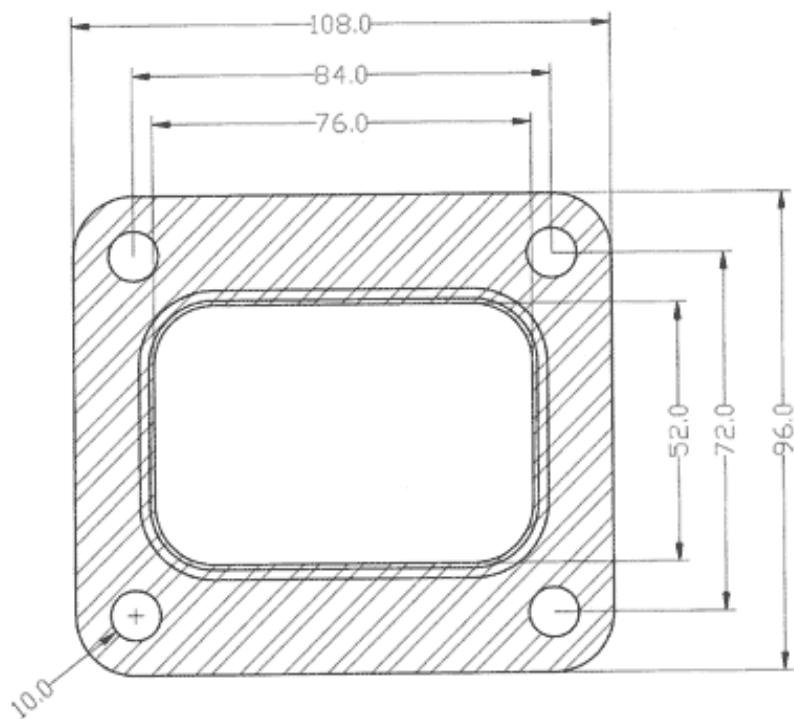

JUNTAS

407294-0002

GARRETT	Varios / Various
HOLSET	3LD
3K	
SCHWITZER	
MITSUBISHI	
I.H.I.	
RAJAY	
KOMATSU	
CUMMINS	
TOYOTA	
HITACHI	
CZ	
Acero inoxidable	
sustituido por	

TurboMaster s.l. Mar Mediterráneo, 1 – Nave 7 28830 SAN FERNANDO DE HENARES (Madrid) España
Telf: + 34 916.569.273 – 916.569.288 Fax: + 34 916569.397 e-mail: turbomaster@turbomaster.info.