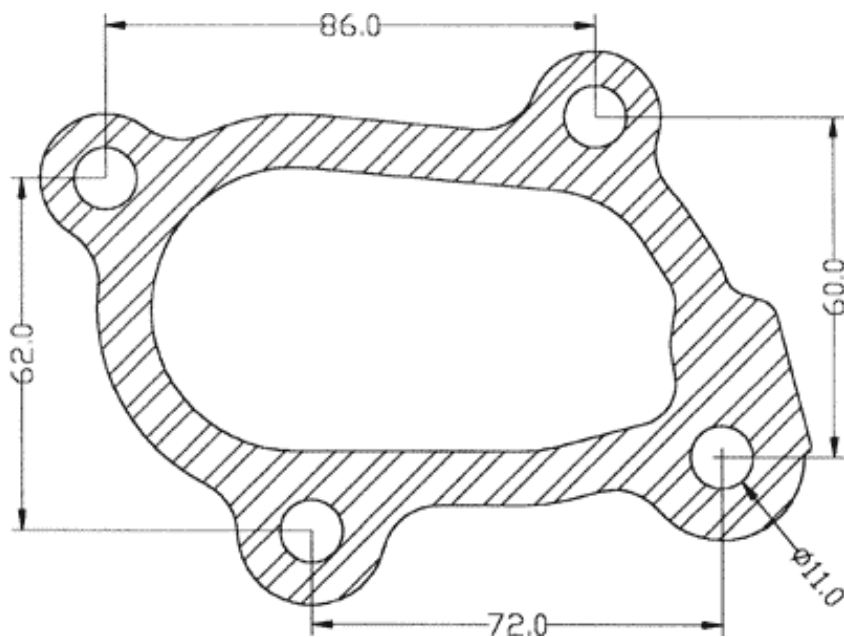

JUNTAS

210507

GARRETT	GT15
HOLSET	
3K	
SCHWITZER	
MITSUBISHI	
I.H.I.	RHF4
RAJAY	
KOMATSU	
CUMMINS	
TOYOTA	
HITACHI	
CZ	
Cartón y metal	
sustituido por	210550

TurboMaster s.l. Mar Mediterráneo, 1 – Nave 7 28830 SAN FERNANDO DE HENARES (Madrid) España
Telf: + 34 916.569.273 – 916.569.288 Fax: + 34 916569.397 e-mail: turbomaster@turbomaster.info.