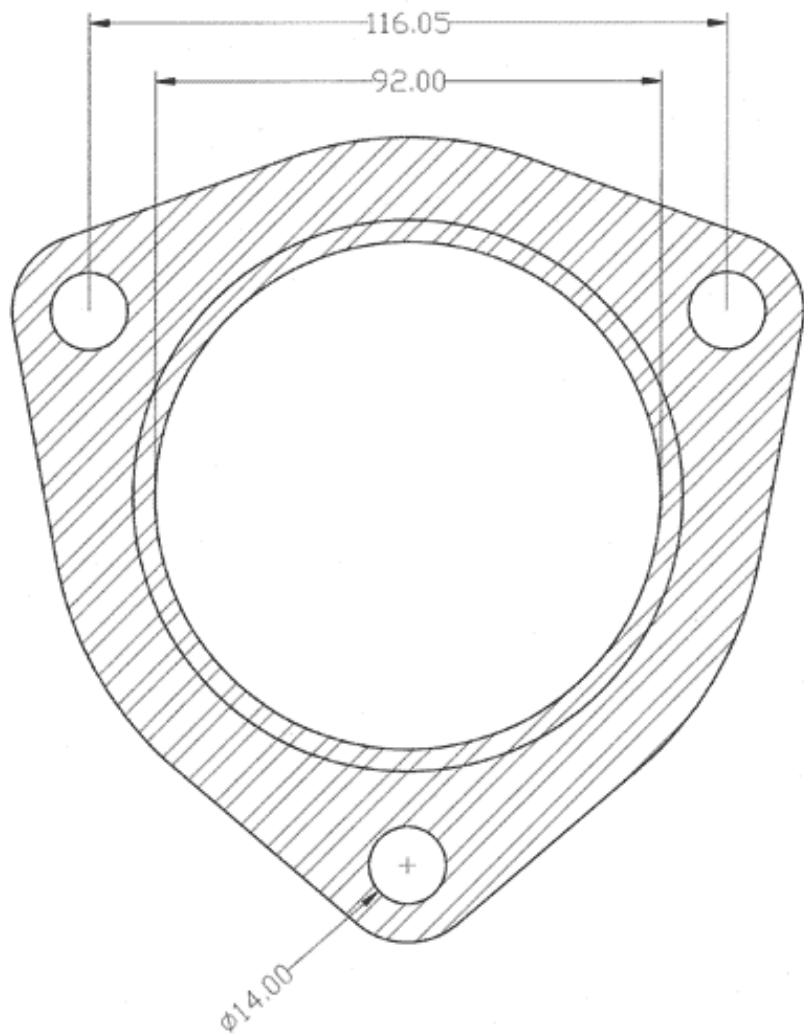

JUNTAS

210249

GARRETT

HOLSET

3K

SCHWITZER

MITSUBISHI

I.H.I.

RAJAY

KOMATSU

CUMMINS

TOYOTA

HITACHI

CZ

Láminas de cobre

sustituido por

TurboMaster s.l. Mar Mediterráneo, 1 – Nave 7 28830 SAN FERNANDO DE HENARES (Madrid) España
Telf: + 34 916.569.273 – 916.569.288 Fax: + 34 916569.397 e-mail: turbomaster@turbomaster.info.