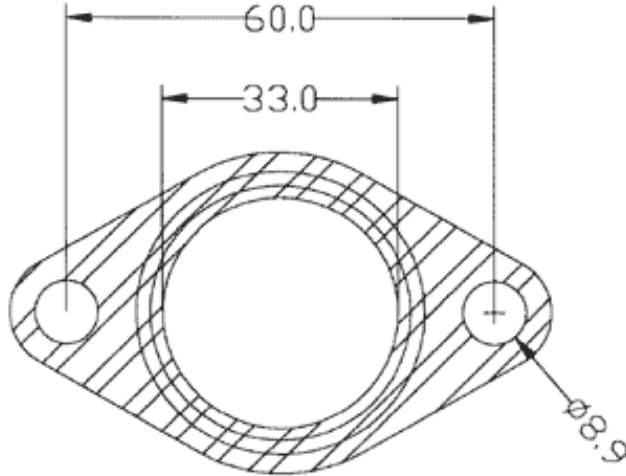

JUNTAS

210334

GARRETT	T250
HOLSET	
3K	
SCHWITZER	
MITSUBISHI	
I.H.I.	
RAJAY	
KOMATSU	
CUMMINS	
TOYOTA	
HITACHI	
CZ	
Acero inoxidable	
sustituido por	

TurboMaster s.l. Mar Mediterráneo, 1 – Nave 7 28830 SAN FERNANDO DE HENARES (Madrid) España
Telf: + 34 916.569.273 – 916.569.288 Fax: + 34 916569.397 e-mail: turbomaster@turbomaster.info.