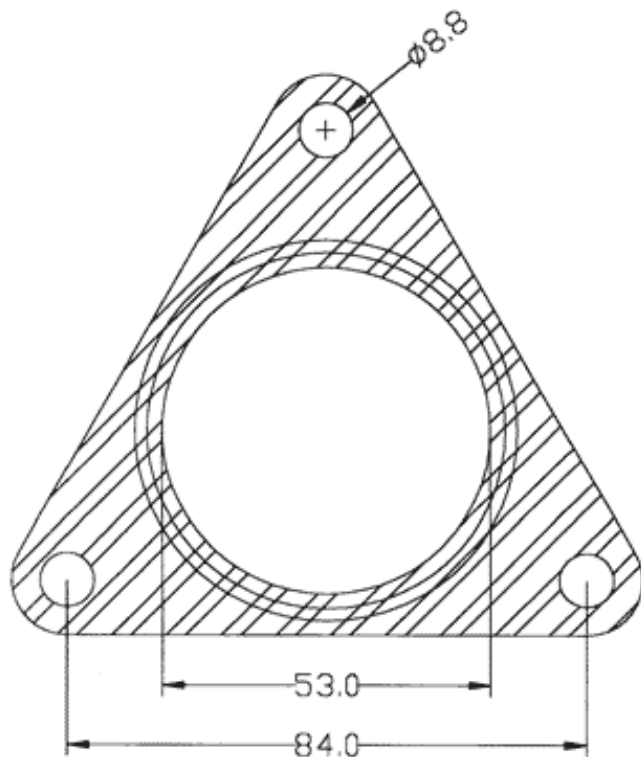

JUNTAS

210347

GARRETT	GT17
HOLSET	
3K	
SCHWITZER	
MITSUBISHI	
I.H.I.	
RAJAY	
KOMATSU	
CUMMINS	
TOYOTA	
HITACHI	
CZ	
Acero inoxidable	
sustituido por	

TurboMaster s.l. Mar Mediterráneo, 1 – Nave 7 28830 SAN FERNANDO DE HENARES (Madrid) España
Telf: + 34 916.569.273 – 916.569.288 Fax: + 34 916569.397 e-mail: turbomaster@turbomaster.info.