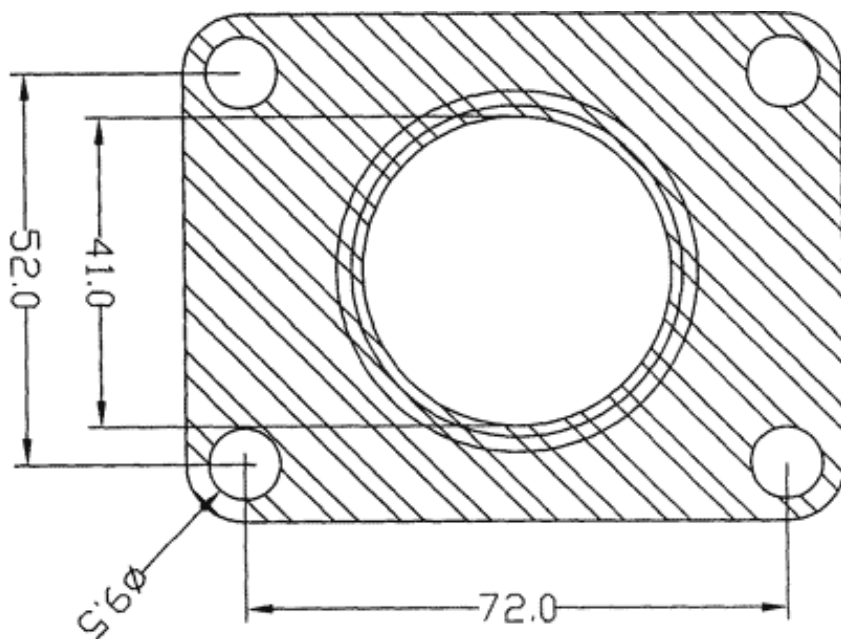

JUNTAS

210586

GARRETT	GT20V
HOLSET	
3K	
SCHWITZER	
MITSUBISHI	
I.H.I.	
RAJAY	
KOMATSU	
CUMMINS	
TOYOTA	
HITACHI	
CZ	
Acero inoxidable	
sustituido por	

TurboMaster s.l. Mar Mediterráneo, 1 – Nave 7 28830 SAN FERNANDO DE HENARES (Madrid) España
Telf: + 34 916.569.273 – 916.569.288 Fax: + 34 916569.397 e-mail: turbomaster@turbomaster.info.