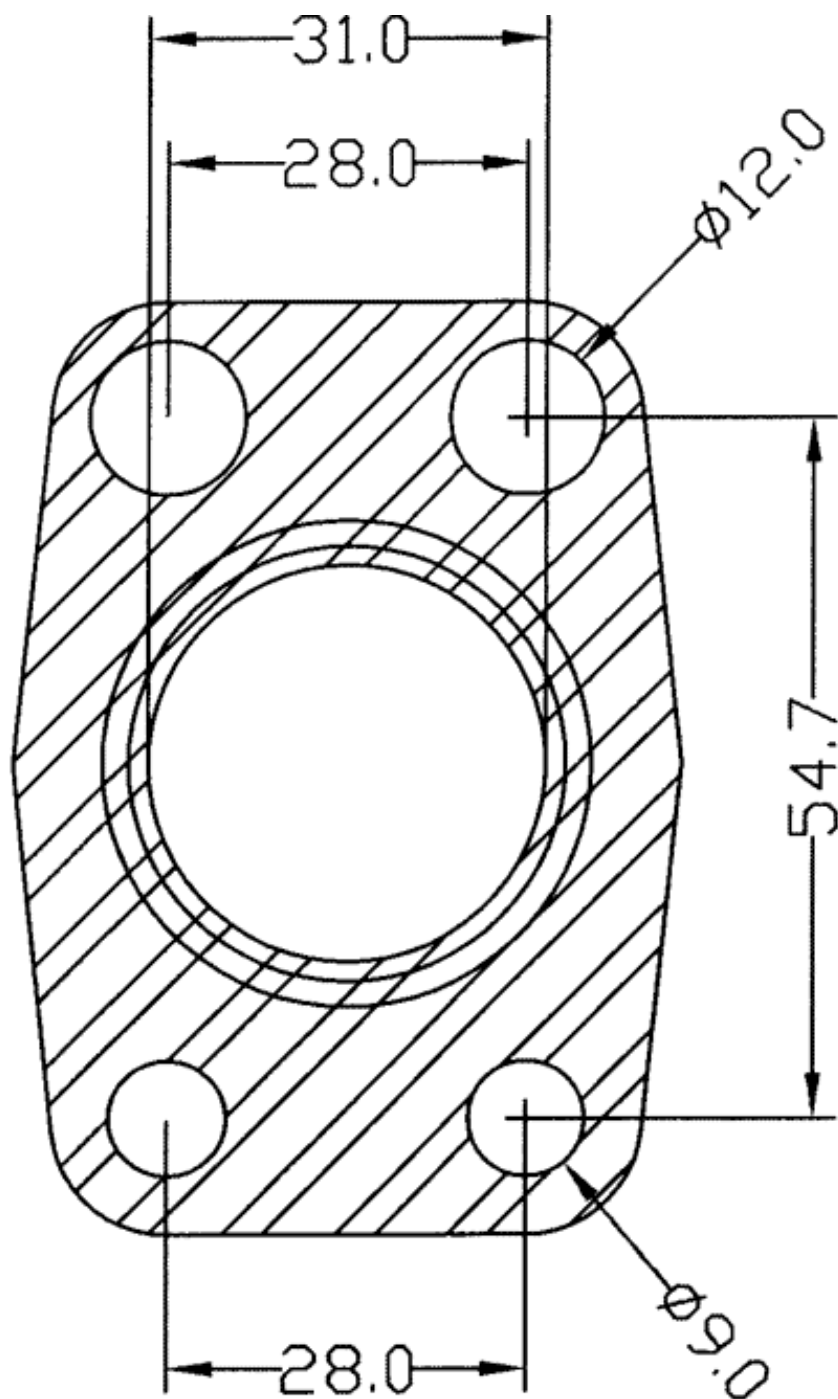

JUNTAS

210581