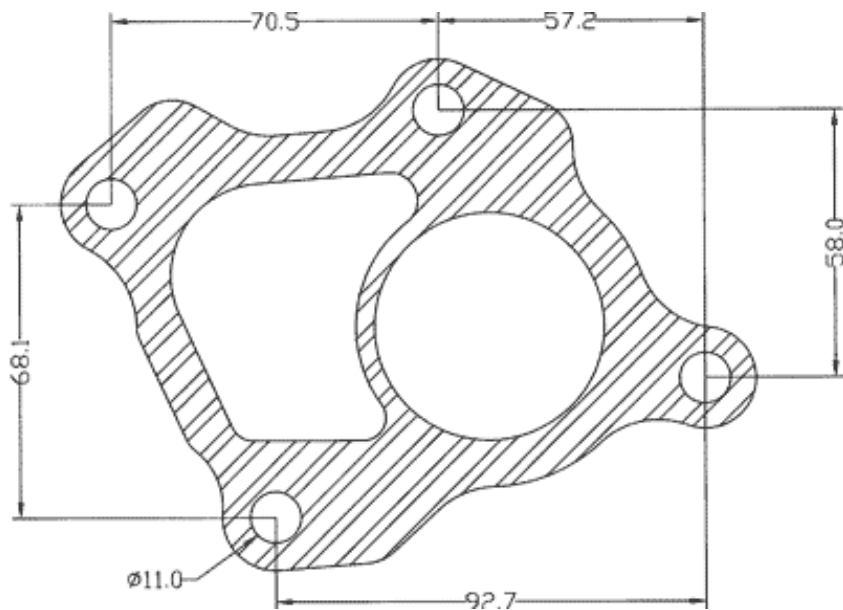

JUNTAS

210606

GARRETT

HOLSET

3K

SCHWITZER

MITSUBISHI

TFO35