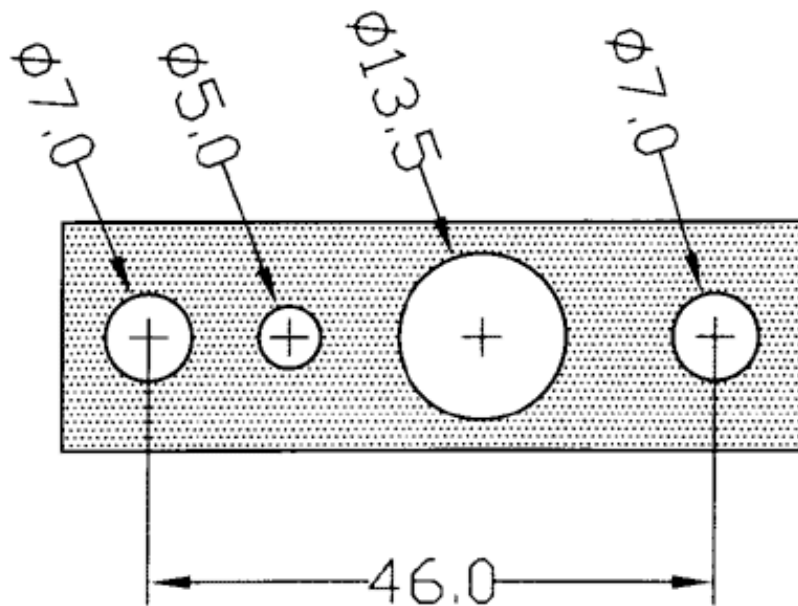

JUNTAS

210382

GARRETT	GT15Z
HOLSET	
3K	
SCHWITZER	
MITSUBISHI	
I.H.I.	
RAJAY	
KOMATSU	
CUMMINS	
TOYOTA	
HITACHI	
CZ	
Cartón	
sustituido por	

TurboMaster s.l. Mar Mediterráneo, 1 – Nave 7 28830 SAN FERNANDO DE HENARES (Madrid) España
Telf: + 34 916.569.273 – 916.569.288 Fax: + 34 916569.397 e-mail: turbomaster@turbomaster.info.