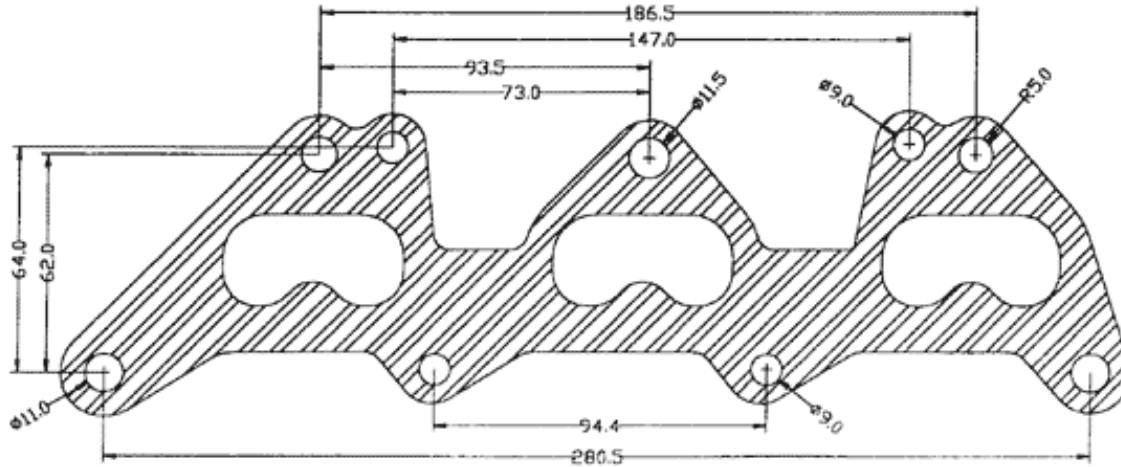

JUNTAS

210363

GARRETT	GT15
HOLSET	
3K	
SCHWITZER	
MITSUBISHI	
I.H.I.	
RAJAY	
KOMATSU	
CUMMINS	
TOYOTA	
HITACHI	
CZ	
Cartón y metal	
sustituido por	

TurboMaster s.l. Mar Mediterráneo, 1 – Nave 7 28830 SAN FERNANDO DE HENARES (Madrid) España
Telf: + 34 916.569.273 – 916.569.288 Fax: + 34 916569.397 e-mail: turbomaster@turbomaster.info.