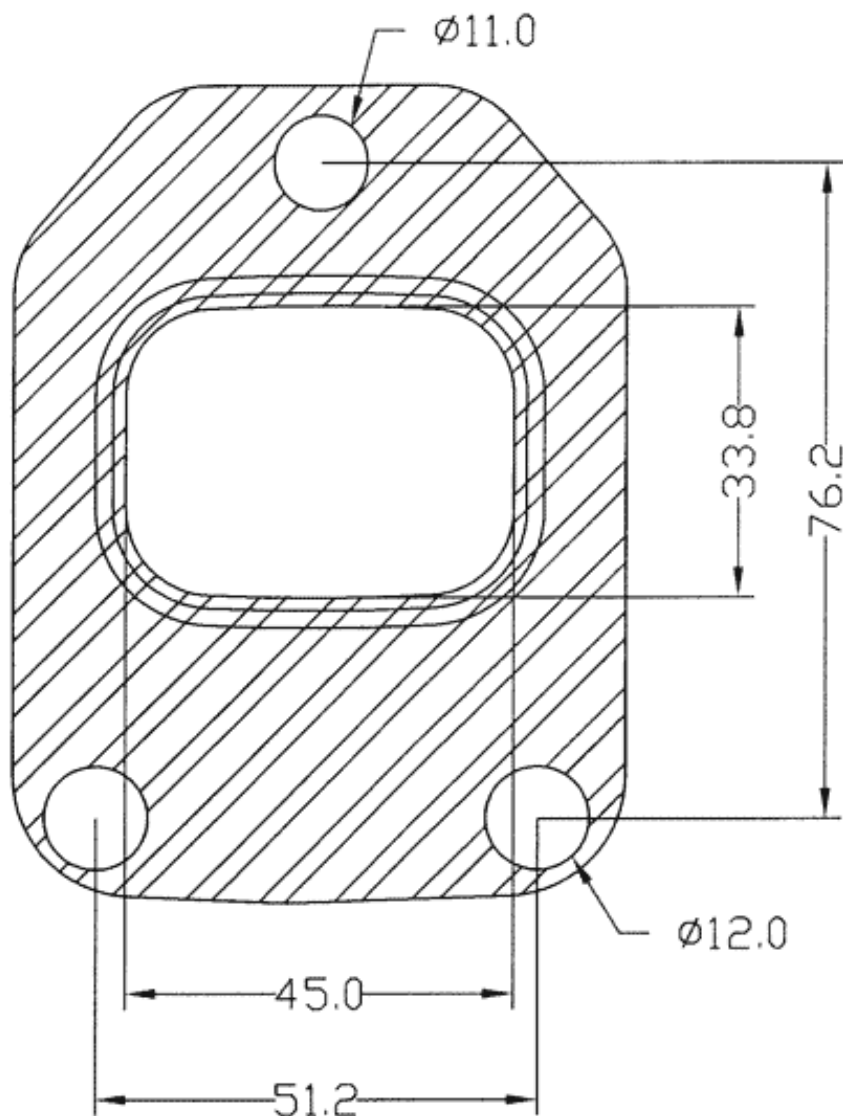

JUNTAS

210593

GARRETT

HOLSET

3K

K14

SCHWITZER

MITSUBISHI