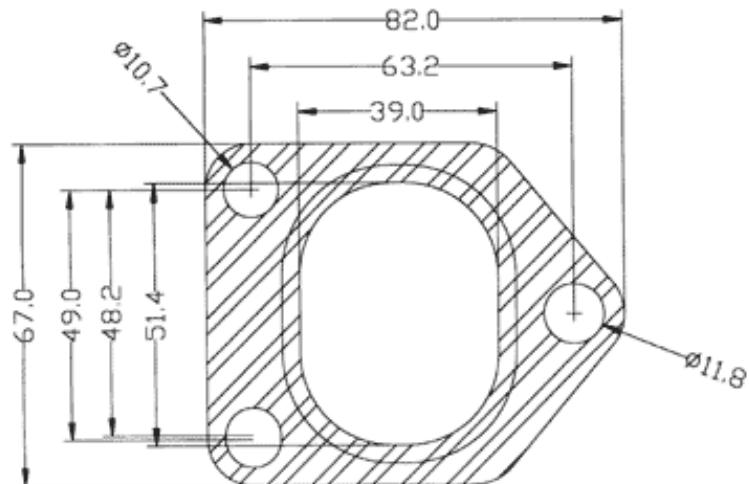

JUNTAS

210278

GARRETT	TB25,GT15,GT15V,GT17V, GT25V
HOLSET	
3K	
SCHWITZER	
MITSUBISHI	TDO25,TDO4
I.H.I.	
RAJAY	
KOMATSU	
CUMMINS	
TOYOTA	
HITACHI	
CZ	
Cartón y metal	
sustituido por	210563

TurboMaster s.l. Mar Mediterráneo, 1 – Nave 7 28830 SAN FERNANDO DE HENARES (Madrid) España
Telf: + 34 916.569.273 – 916.569.288 Fax: + 34 916569.397 e-mail: turbomaster@turbomaster.info.