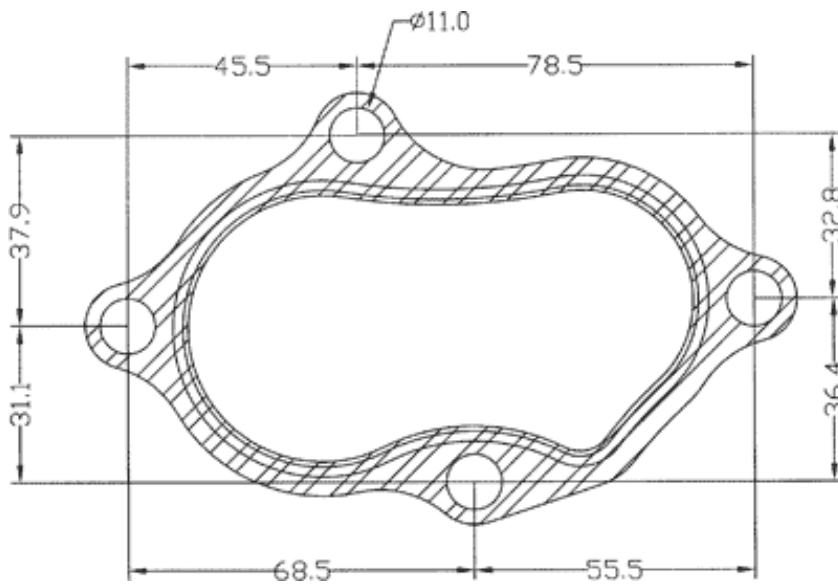

JUNTAS

210628

GARRETT	
HOLSET	
3K	
SCHWITZER	
MITSUBISHI	TDO4
I.H.I.	
RAJAY	
KOMATSU	
CUMMINS	
TOYOTA	
HITACHI	
CZ	
Acero inoxidable	
sustituido por	

TurboMaster s.l. Mar Mediterráneo, 1 – Nave 7 28830 SAN FERNANDO DE HENARES (Madrid) España
Telf: + 34 916.569.273 – 916.569.288 Fax: + 34 916569.397 e-mail: turbomaster@turbomaster.info.