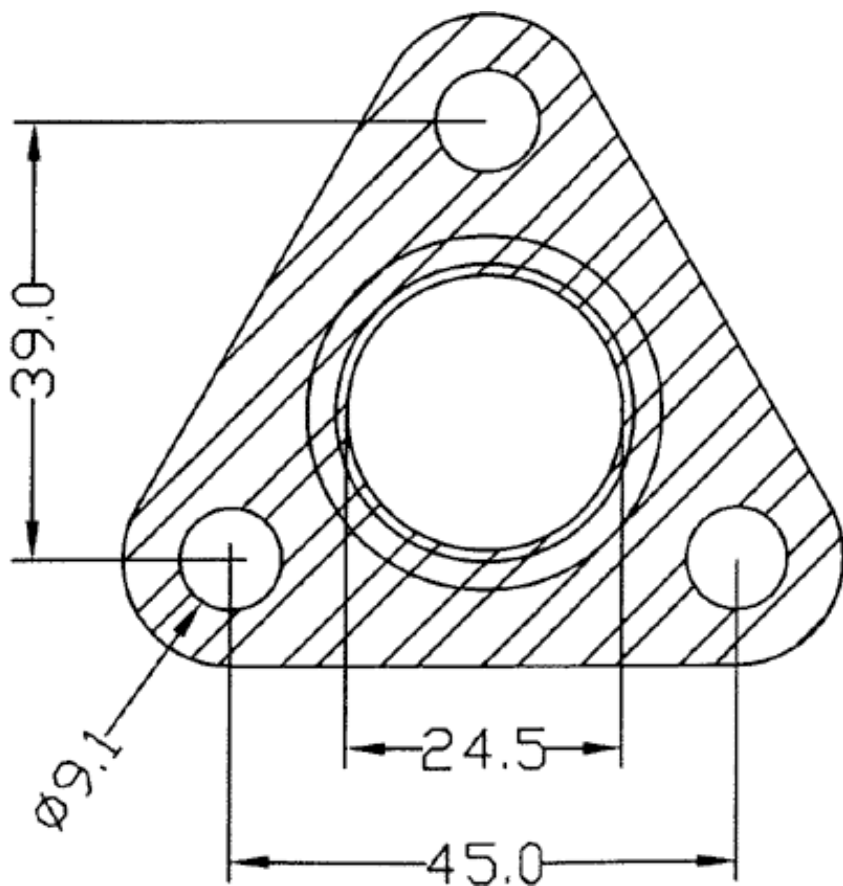

JUNTAS

210512

GARRETT	
HOLSET	
3K	
SCHWITZER	
MITSUBISHI TDO25	
I.H.I.	
RAJAY	
KOMATSU	
CUMMINS	
TOYOTA	
HITACHI	
CZ	
Acero inoxidable	
sustituido por	

TurboMaster s.l. Mar Mediterráneo, 1 – Nave 7 28830 SAN FERNANDO DE HENARES (Madrid) España
Telf: + 34 916.569.273 – 916.569.288 Fax: + 34 916569.397 e-mail: turbomaster@turbomaster.info.