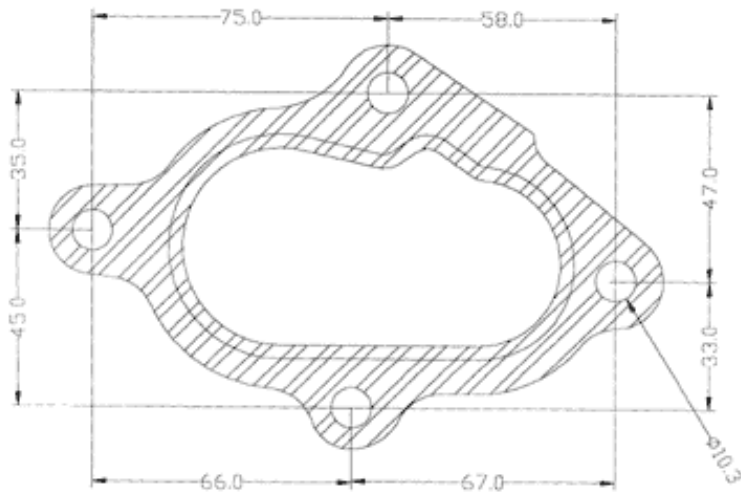

JUNTAS

210322

GARRETT	GT20
HOLSET	
3K	
SCHWITZER	
MITSUBISHI	TFO35,TDO4
I.H.I.	
RAJAY	
KOMATSU	
CUMMINS	
TOYOTA	
HITACHI	
CZ	
Cartón y metal	
sustituido por	

TurboMaster s.l. Mar Mediterráneo, 1 – Nave 7 28830 SAN FERNANDO DE HENARES (Madrid) España
Telf: + 34 916.569.273 – 916.569.288 Fax: + 34 916569.397 e-mail: turbomaster@turbomaster.info.