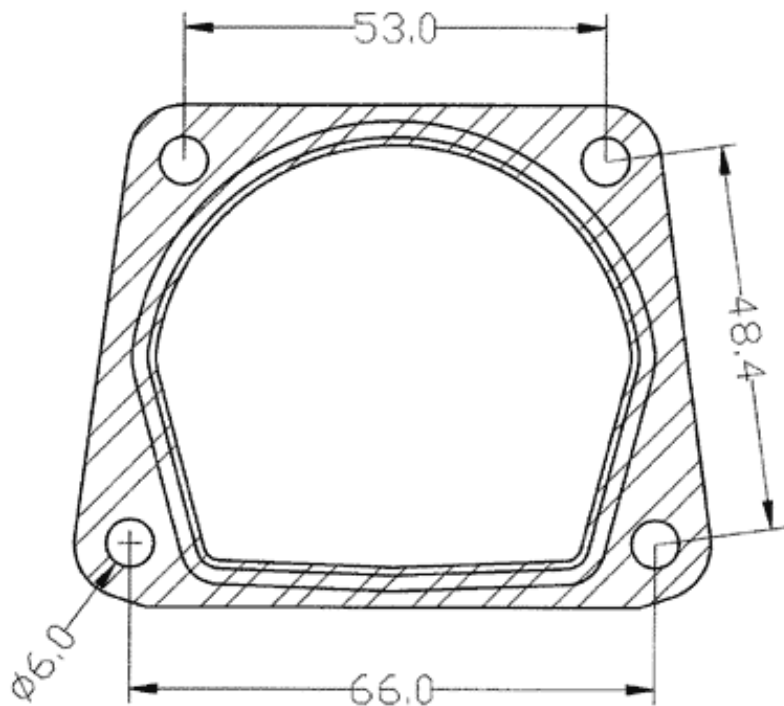

JUNTAS

409262-0001

GARRETT	TAO3
HOLSET	
3K	
SCHWITZER	
MITSUBISHI	
I.H.I.	
RAJAY	
KOMATSU	
CUMMINS	
TOYOTA	
HITACHI	
CZ	
Acero inoxidable	
sustituido por	

TurboMaster s.l. Mar Mediterráneo, 1 – Nave 7 28830 SAN FERNANDO DE HENARES (Madrid) España
Telf: + 34 916.569.273 – 916.569.288 Fax: + 34 916569.397 e-mail: turbomaster@turbomaster.info.