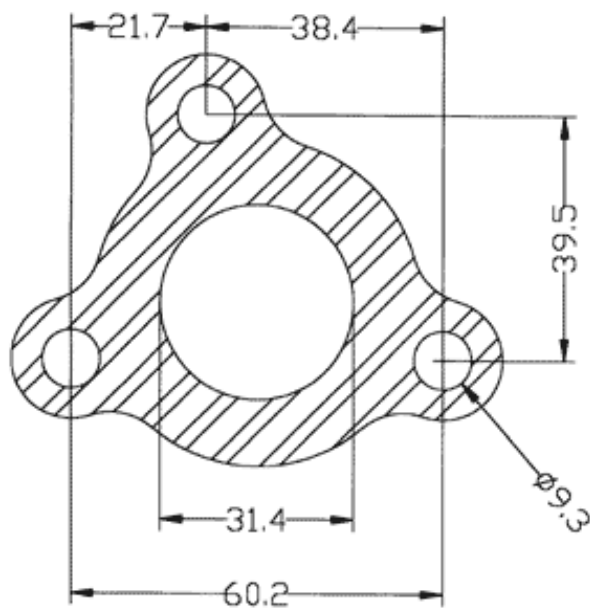

JUNTAS

210281

GARRETT	
HOLSET	
3K	
SCHWITZER	
MITSUBISHI	TDO25
I.H.I.	RHB3
RAJAY	
KOMATSU	
CUMMINS	
TOYOTA	
HITACHI	
CZ	
Cartón y metal	
sustituido por	210575

TurboMaster s.l. Mar Mediterráneo, 1 – Nave 7 28830 SAN FERNANDO DE HENARES (Madrid) España
Telf: + 34 916.569.273 – 916.569.288 Fax: + 34 916569.397 e-mail: turbomaster@turbomaster.info.