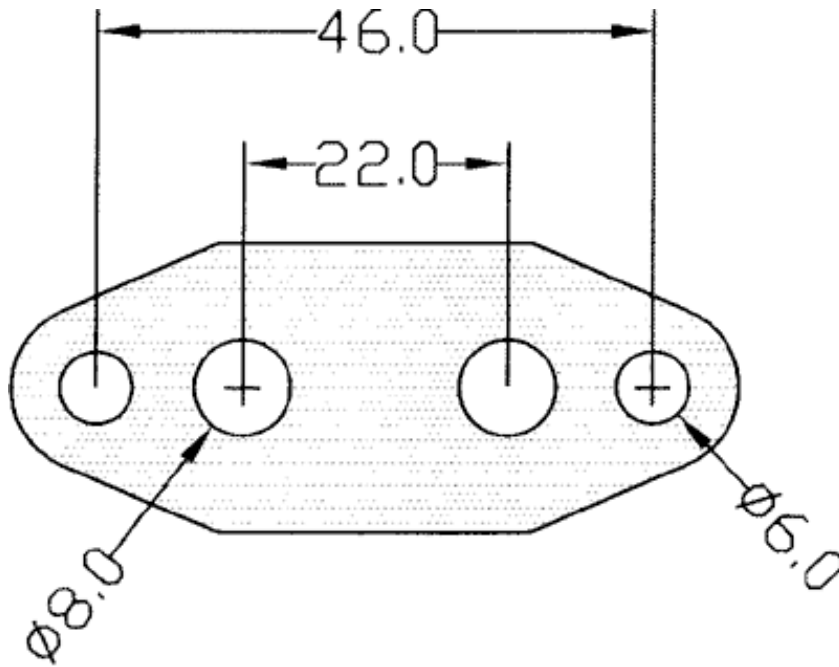

JUNTAS

210533

GARRETT	GT20V
HOLSET	
3K	
SCHWITZER	
MITSUBISHI	TF35
I.H.I.	
RAJAY	
KOMATSU	
CUMMINS	
TOYOTA	
HITACHI	
CZ	
Cartón	
sustituido por	210615

TurboMaster s.l. Mar Mediterráneo, 1 – Nave 7 28830 SAN FERNANDO DE HENARES (Madrid) España
Telf: + 34 916.569.273 – 916.569.288 Fax: + 34 916569.397 e-mail: turbomaster@turbomaster.info.