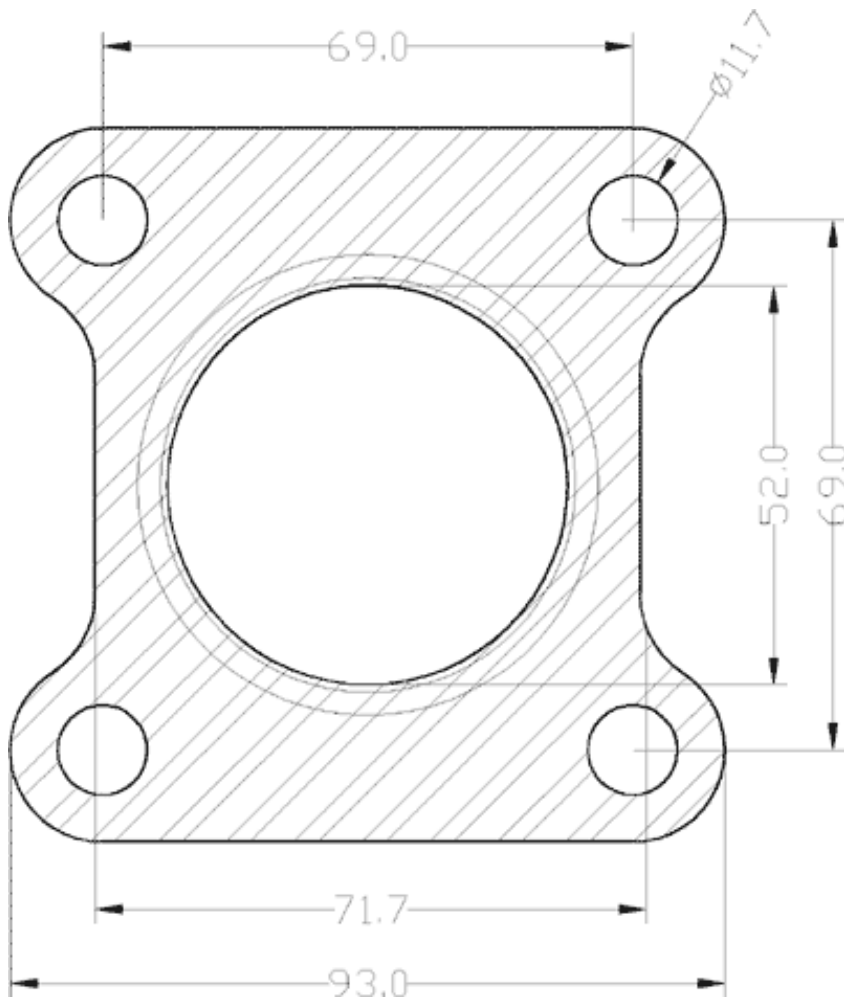

JUNTAS

210263

GARRETT	
HOLSET	
3K	
SCHWITZER	
MITSUBISHI	
I.H.I.	
RAJAY	
KOMATSU	
CUMMINS	
TOYOTA	CT20
HITACHI	
CZ	
Acero inoxidable	
sustituido por	

TurboMaster s.l. Mar Mediterráneo, 1 – Nave 7 28830 SAN FERNANDO DE HENARES (Madrid) España
Telf: + 34 916.569.273 – 916.569.288 Fax: + 34 916569.397 e-mail: turbomaster@turbomaster.info.