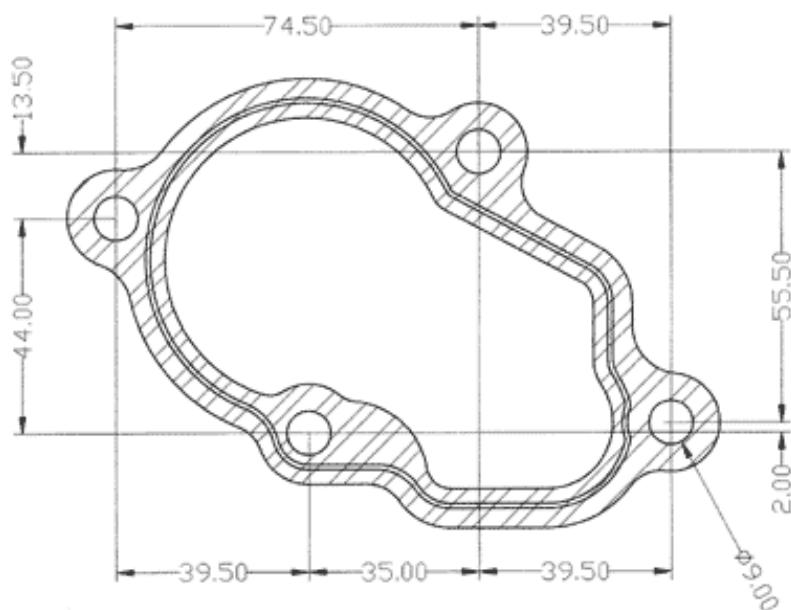

JUNTAS

409805-0001

GARRETT	TBO3
HOLSET	
3K	
SCHWITZER	
MITSUBISHI	
I.H.I.	
RAJAY	
KOMATSU	
CUMMINS	
TOYOTA	
HITACHI	
CZ	
Acero inoxidable	
sustituido por	

TurboMaster s.l. Mar Mediterráneo, 1 – Nave 7 28830 SAN FERNANDO DE HENARES (Madrid) España
Telf: + 34 916.569.273 – 916.569.288 Fax: + 34 916569.397 e-mail: turbomaster@turbomaster.info.