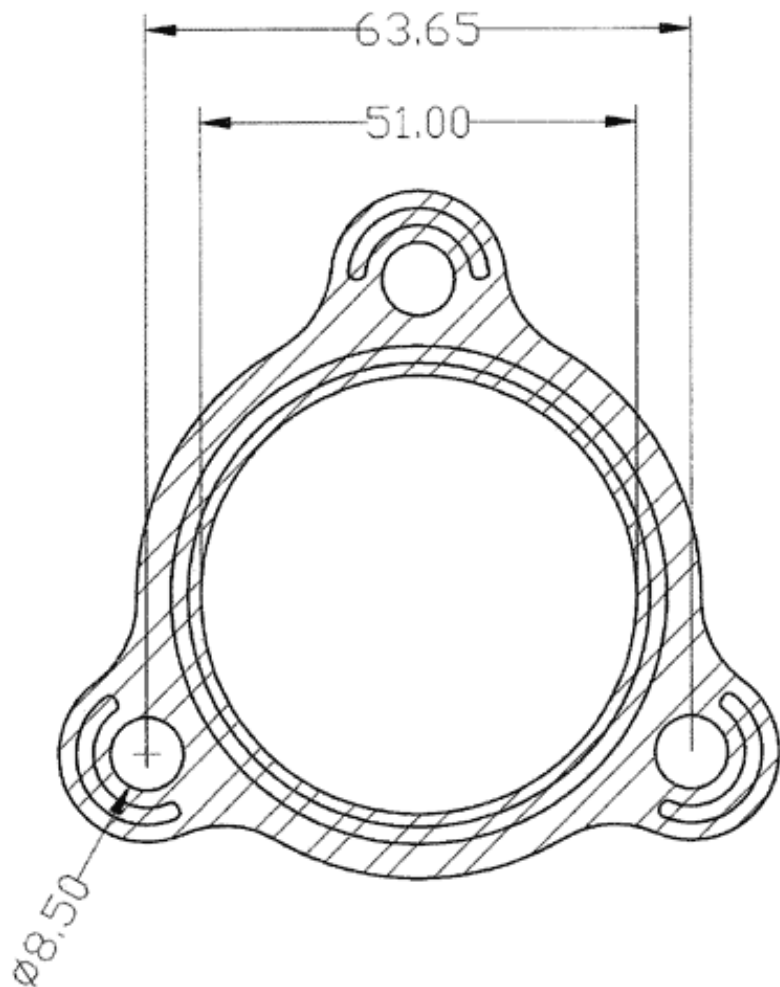

JUNTAS

210227

GARRETT	TBO2,TD25,GT20V,GT22V
HOLSET	
3K	K14,K16
SCHWITZER	S1B
MITSUBISHI	TDO4
I.H.I.	
RAJAY	
KOMATSU	
CUMMINS	
TOYOTA	
HITACHI	
CZ	
Acero	
sustituido por	

TurboMaster s.l. Mar Mediterráneo, 1 – Nave 7 28830 SAN FERNANDO DE HENARES (Madrid) España
Telf: + 34 916.569.273 – 916.569.288 Fax: + 34 916569.397 e-mail: turbomaster@turbomaster.info.