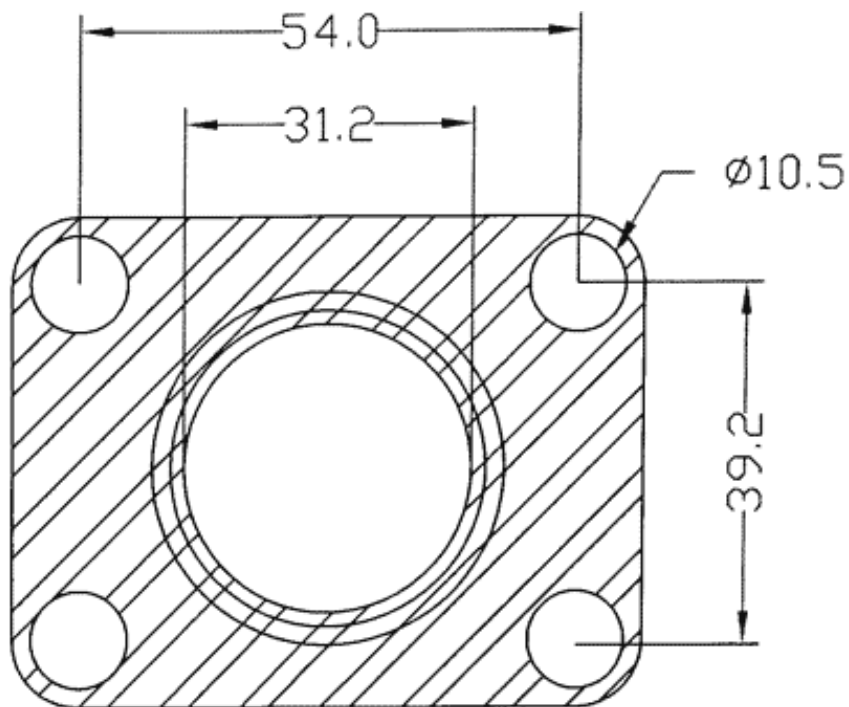

JUNTAS

210591

GARRETT	
HOLSET	
3K	
SCHWITZER	
mitsubishi	TDO25
I.H.I.	
RAJAY	
KOMATSU	
CUMMINS	
TOYOTA	
HITACHI	
CZ	
Acero inoxidable	
sustituido por	

TurboMaster s.l. Mar Mediterráneo, 1 – Nave 7 28830 SAN FERNANDO DE HENARES (Madrid) España
Telf: + 34 916.569.273 – 916.569.288 Fax: + 34 916569.397 e-mail: turbomaster@turbomaster.info.