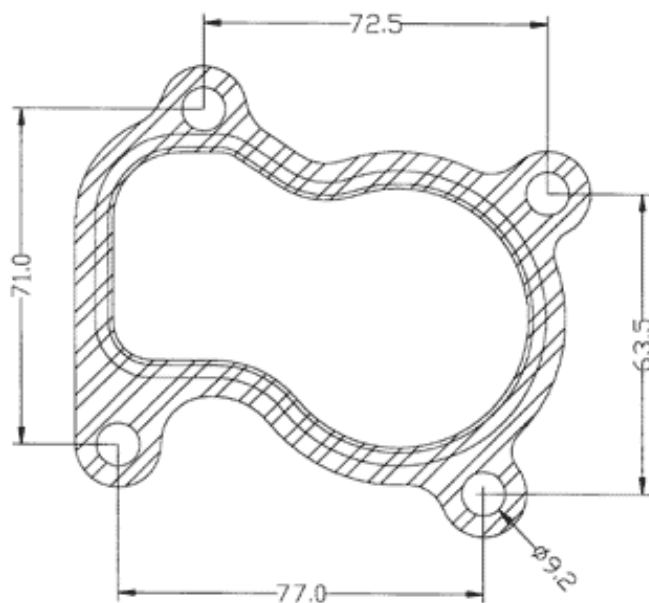

JUNTAS

210296

GARRETT	GT15
HOLSET	
3K	K03
SCHWITZER	
MITSUBISHI	
I.H.I.	
RAJAY	
KOMATSU	
CUMMINS	
TOYOTA	
HITACHI	
CZ	
Acero inoxidable	
sustituido por	

TurboMaster s.l. Mar Mediterráneo, 1 – Nave 7 28830 SAN FERNANDO DE HENARES (Madrid) España
Telf: + 34 916.569.273 – 916.569.288 Fax: + 34 916569.397 e-mail: turbomaster@turbomaster.info.