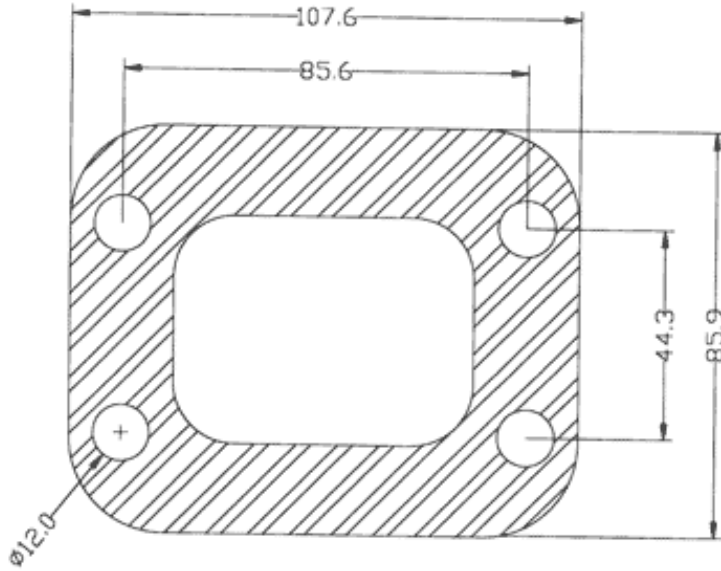

JUNTAS

210302

GARRETT	
HOLSET	3LD
3K	K27,K28
SCHWITZER	
MITSUBISHI	
I.H.I.	
RAJAY	
KOMATSU	
CUMMINS	
TOYOTA	
HITACHI	
CZ	
Láminas de cobre	
sustituido por	

TurboMaster s.l. Mar Mediterráneo, 1 – Nave 7 28830 SAN FERNANDO DE HENARES (Madrid) España
Telf: + 34 916.569.273 – 916.569.288 Fax: + 34 916569.397 e-mail: turbomaster@turbomaster.info.