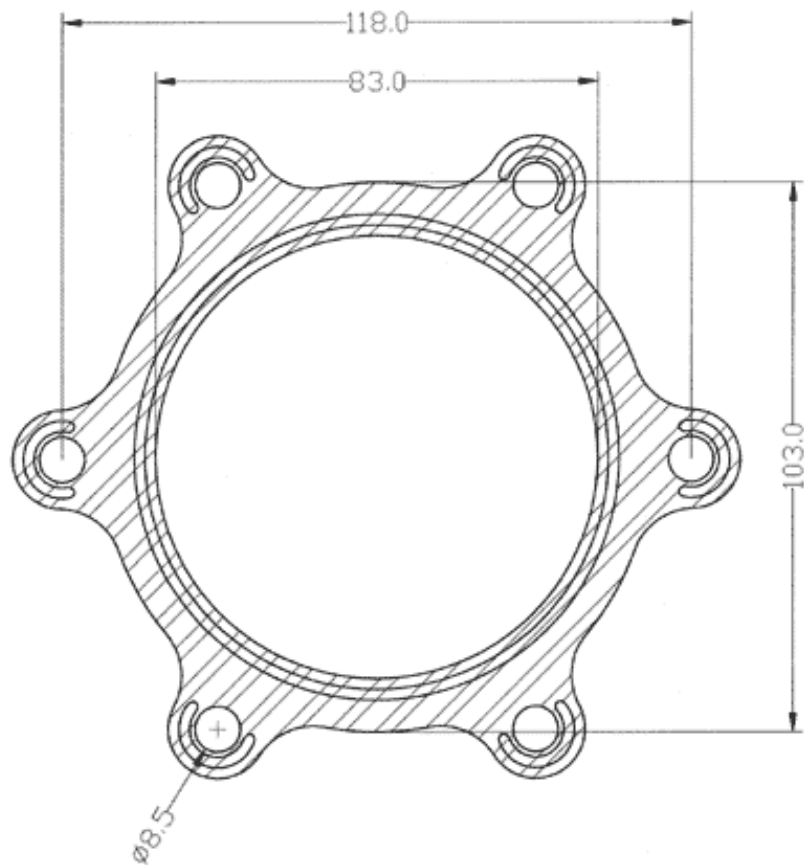

JUNTAS

210221

GARRETT	TA45
HOLSET	H2C,H2D,WH2D
3K	K28,K29
SCHWITZER	S2C,S3A,S300
MITSUBISHI	
I.H.I.	
RAJAY	
KOMATSU	
CUMMINS	
TOYOTA	
HITACHI	
CZ	
Acero inoxidable	
sustituido por	

TurboMaster s.l. Mar Mediterráneo, 1 – Nave 7 28830 SAN FERNANDO DE HENARES (Madrid) España
Telf: + 34 916.569.273 – 916.569.288 Fax: + 34 916569.397 e-mail: turbomaster@turbomaster.info.