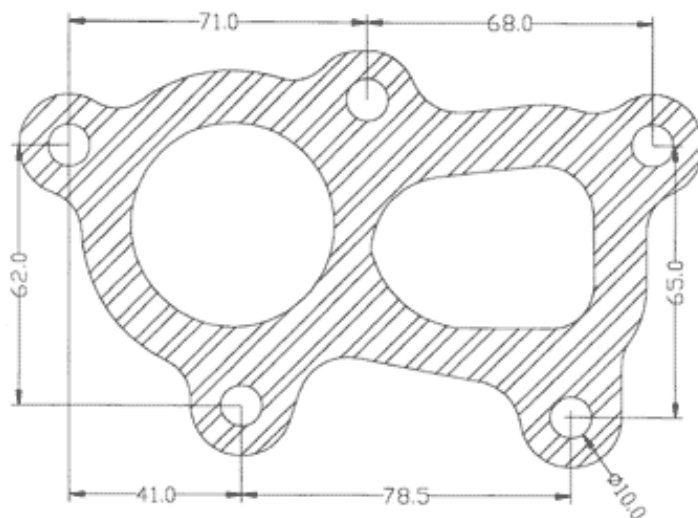

JUNTAS

210323

GARRETT	GT17
HOLSET	
3K	
SCHWITZER	
MITSUBISHI	TFO35,TDO4
I.H.I.	
RAJAY	
KOMATSU	
CUMMINS	
TOYOTA	
HITACHI	
CZ	
Cartón y metal	
sustituido por	210525

TurboMaster s.l. Mar Mediterráneo, 1 – Nave 7 28830 SAN FERNANDO DE HENARES (Madrid) España
Telf: + 34 916.569.273 – 916.569.288 Fax: + 34 916569.397 e-mail: turbomaster@turbomaster.info.