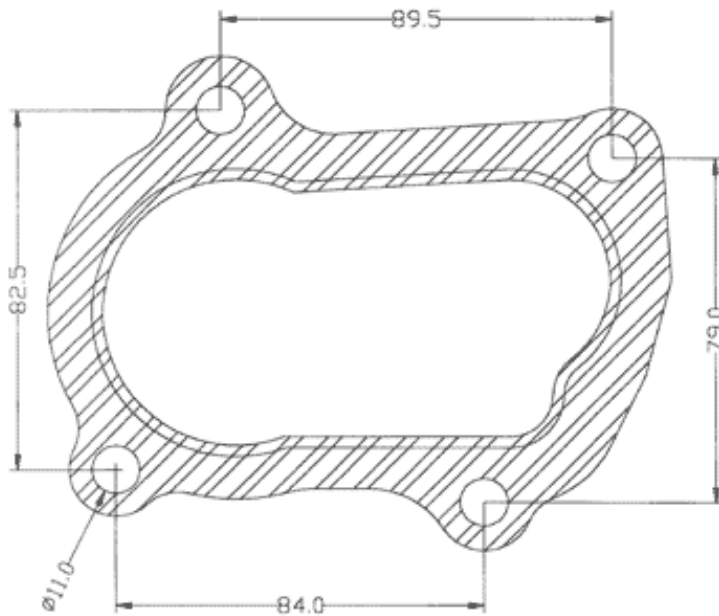

JUNTAS

210336

GARRETT	
HOLSET	
3K	
SCHWITZER	
MITSUBISHI	
I.H.I.	
RAJAY	
KOMATSU	
CUMMINS	
TOYOTA	CT26
HITACHI	
CZ	
Cartón y metal	
sustituido por	210355

TurboMaster s.l. Mar Mediterráneo, 1 – Nave 7 28830 SAN FERNANDO DE HENARES (Madrid) España
Telf: + 34 916.569.273 – 916.569.288 Fax: + 34 916569.397 e-mail: turbomaster@turbomaster.info.