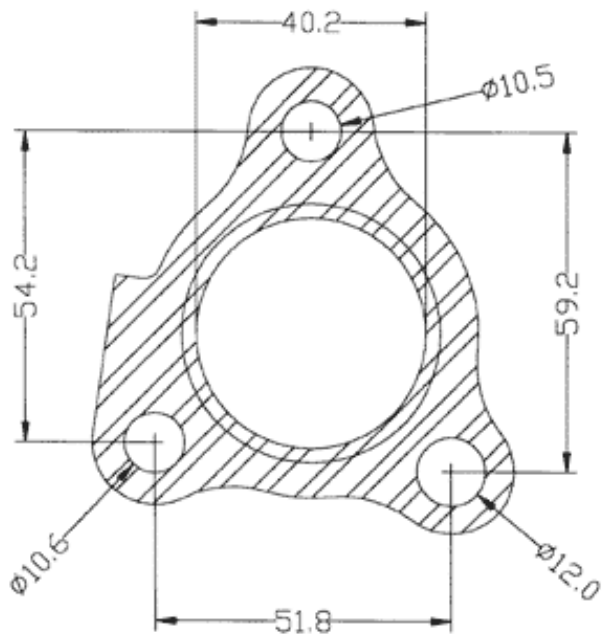

JUNTAS

210324

GARRETT

HOLSET

3K

SCHWITZER

MITSUBISHI

TDO4