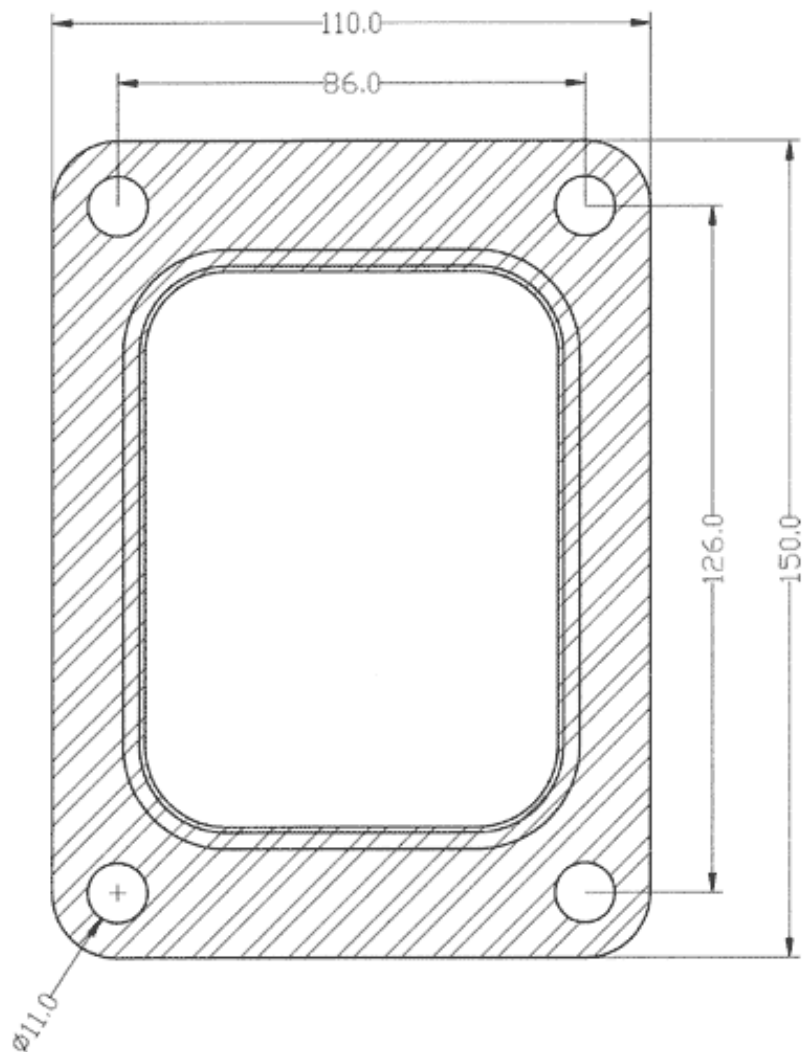

JUNTAS

409265-0000

GARRETT	T18A,TV94
HOLSET	HC5A
3K	
SCHWITZER	
MITSUBISHI	
I.H.I.	
RAJAY	
KOMATSU	
CUMMINS	
TOYOTA	
HITACHI	
CZ	

Acero inoxidable

sustituido por

TurboMaster s.l. Mar Mediterráneo, 1 – Nave 7 28830 SAN FERNANDO DE HENARES (Madrid) España
Telf: + 34 916.569.273 – 916.569.288 Fax: + 34 916569.397 e-mail: turbomaster@turbomaster.info.