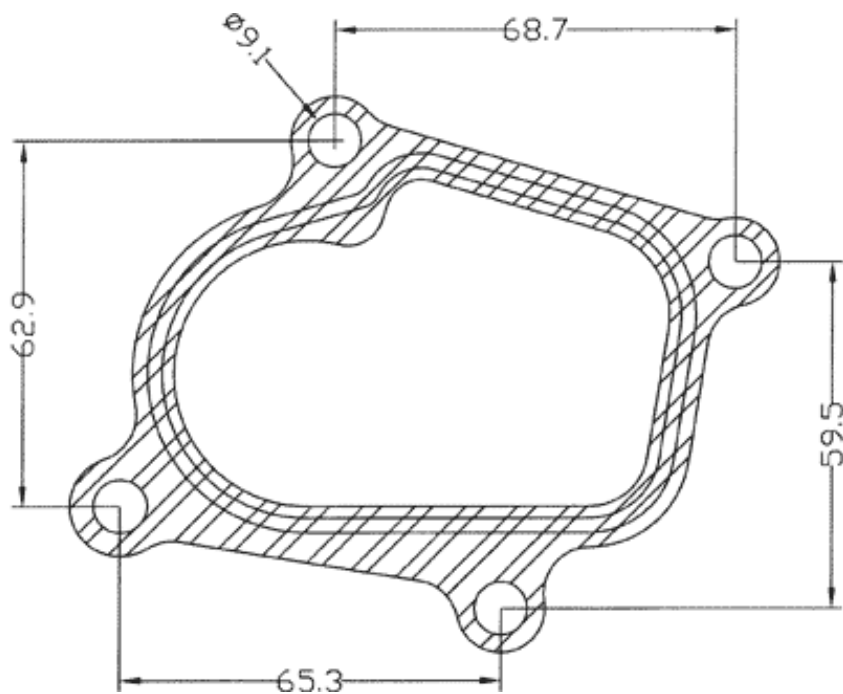

JUNTAS

210565

GARRETT	GT17
HOLSET	
3K	
SCHWITZER	
MITSUBISHI	
I.H.I.	
RAJAY	
KOMATSU	
CUMMINS	
TOYOTA	
HITACHI	
CZ	
Acero inoxidable	
sustituido por	

TurboMaster s.l. Mar Mediterráneo, 1 – Nave 7 28830 SAN FERNANDO DE HENARES (Madrid) España
Telf: + 34 916.569.273 – 916.569.288 Fax: + 34 916569.397 e-mail: turbomaster@turbomaster.info.