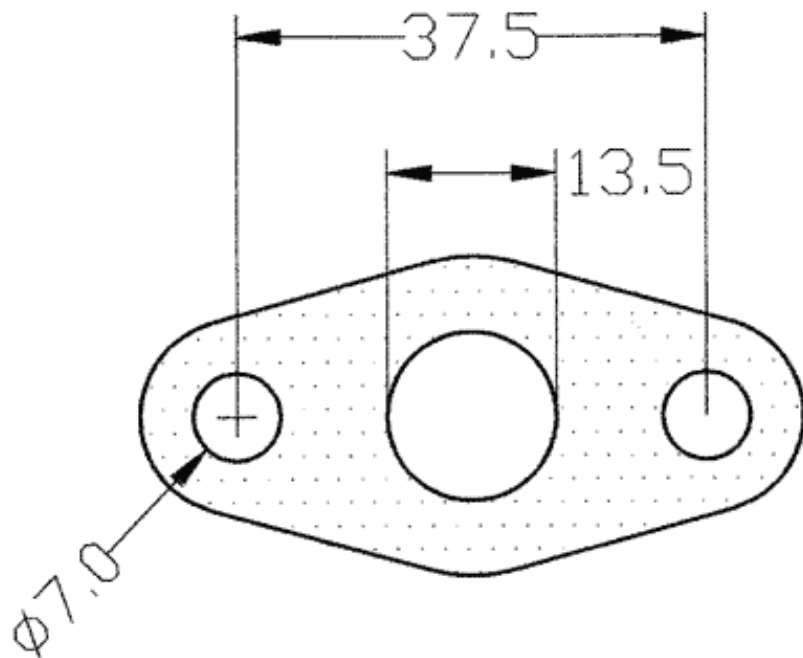

JUNTAS

210243

GARRETT	Varios / Various
HOLSET	
3K	K03,K04,K06
SCHWITZER	
MITSUBISHI	TFO35,TDO4,TDO4H,TDO5H
I.H.I.	RHB4,RHF4,RHB5
RAJAY	
KOMATSU	
CUMMINS	
TOYOTA	
HITACHI	
CZ	
Cartón	
sustituido por	

TurboMaster s.l. Mar Mediterráneo, 1 – Nave 7 28830 SAN FERNANDO DE HENARES (Madrid) España
Telf: + 34 916.569.273 – 916.569.288 Fax: + 34 916569.397 e-mail: turbomaster@turbomaster.info.