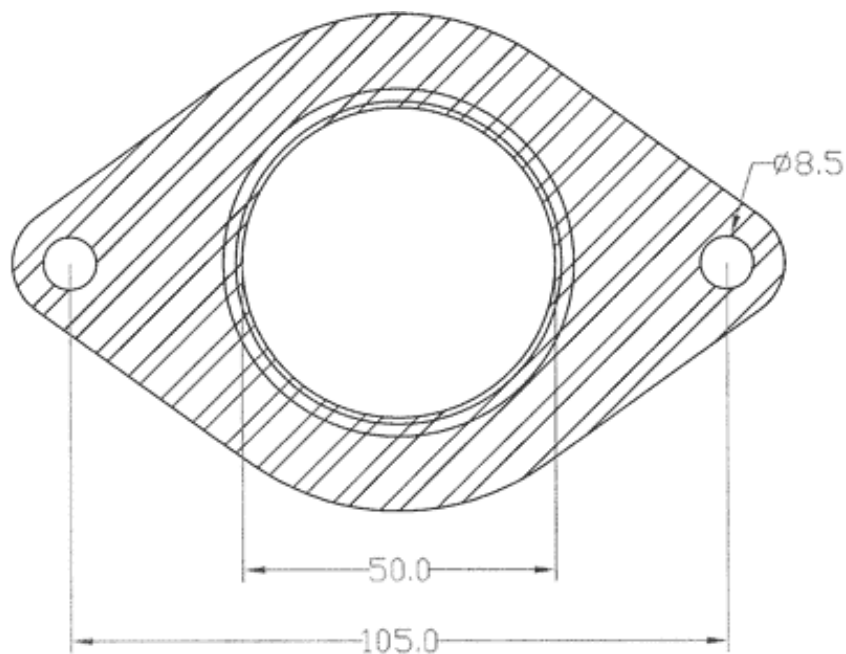

JUNTAS

210645

GARRETT	GT15
HOLSET	
3K	K03
SCHWITZER	
MITSUBISHI	
I.H.I.	
RAJAY	
KOMATSU	
CUMMINS	
TOYOTA	
HITACHI	
CZ	
Acero inoxidable	
sustituido por	

TurboMaster s.l. Mar Mediterráneo, 1 – Nave 7 28830 SAN FERNANDO DE HENARES (Madrid) España
Telf: + 34 916.569.273 – 916.569.288 Fax: + 34 916569.397 e-mail: turbomaster@turbomaster.info.