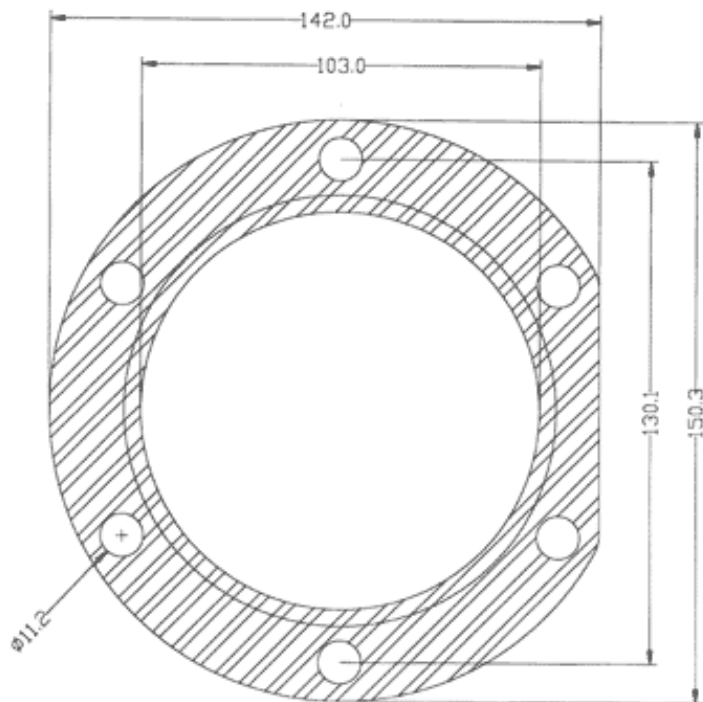

JUNTAS

210283

GARRETT	TA51
HOLSET	
3K	K33
SCHWITZER	
MITSUBISHI	
I.H.I.	
RAJAY	
KOMATSU	
CUMMINS	
TOYOTA	
HITACHI	
CZ	
Cartón y metal	
sustituido por	

TurboMaster s.l. Mar Mediterráneo, 1 – Nave 7 28830 SAN FERNANDO DE HENARES (Madrid) España
Telf: + 34 916.569.273 – 916.569.288 Fax: + 34 916569.397 e-mail: turbomaster@turbomaster.info.