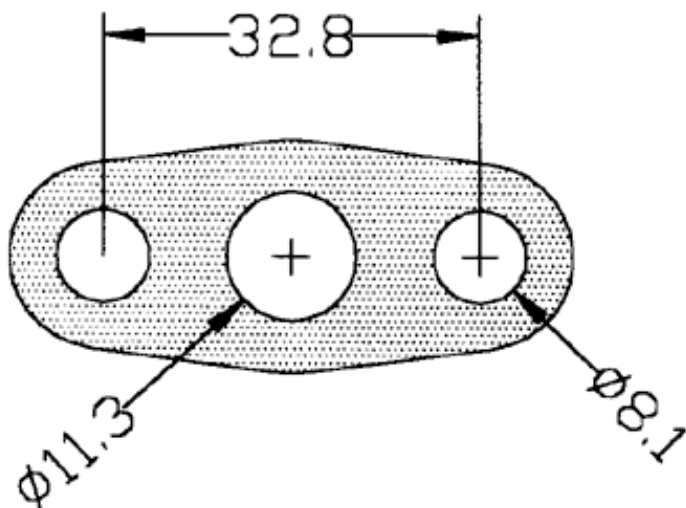

JUNTAS

210351

GARRETT	GT15
HOLSET	
3K	
SCHWITZER	
MITSUBISHI	
I.H.I.	
RAJAY	
KOMATSU	
CUMMINS	
TOYOTA	
HITACHI	
CZ	
Cartón	
sustituido por	

TurboMaster s.l. Mar Mediterráneo, 1 – Nave 7 28830 SAN FERNANDO DE HENARES (Madrid) España
Telf: + 34 916.569.273 – 916.569.288 Fax: + 34 916569.397 e-mail: turbomaster@turbomaster.info.