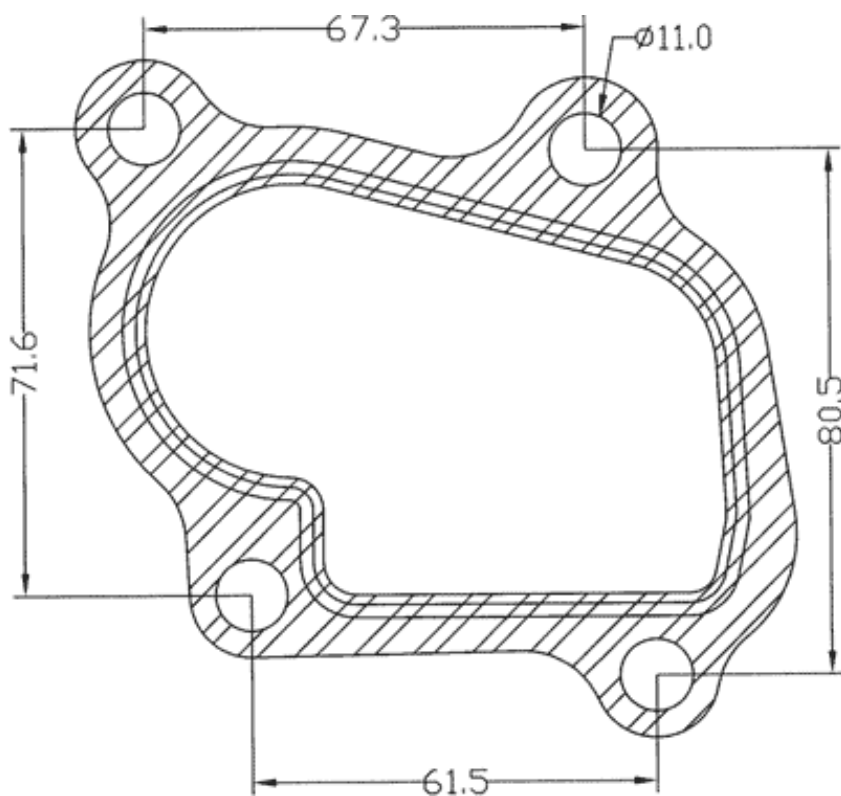

JUNTAS

210604

GARRETT	GT17
HOLSET	
3K	
SCHWITZER	
MITSUBISHI	
I.H.I.	
RAJAY	
KOMATSU	
CUMMINS	
TOYOTA	
HITACHI	
CZ	
Acero inoxidable	
sustituido por	

TurboMaster s.l. Mar Mediterráneo, 1 – Nave 7 28830 SAN FERNANDO DE HENARES (Madrid) España
Telf: + 34 916.569.273 – 916.569.288 Fax: + 34 916569.397 e-mail: turbomaster@turbomaster.info.