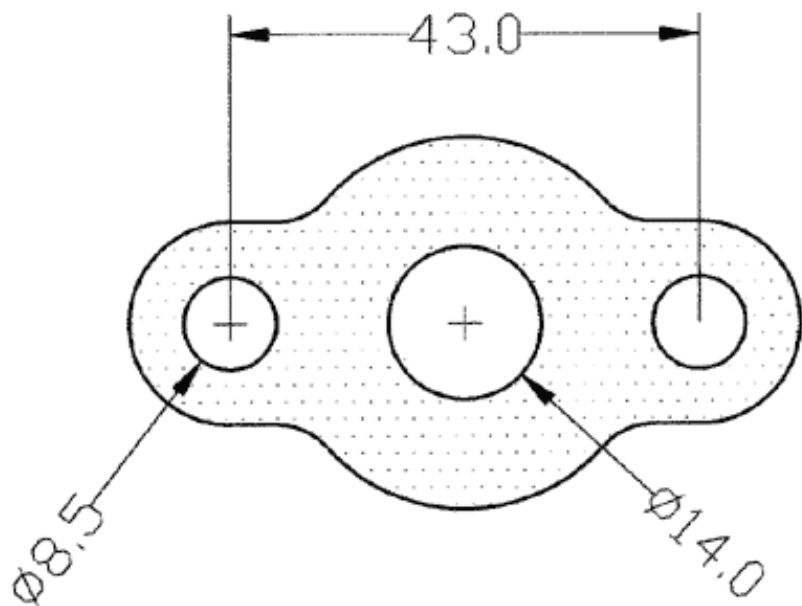

JUNTAS

413709-0001

GARRETT	TBO2, TB22, TB25, GT25, TB28
HOLSET	
3K	
SCHWITZER	
MITSUBISHI	
I.H.I.	
RAJAY	
KOMATSU	
CUMMINS	
TOYOTA	
HITACHI	
CZ	
Cartón	
sustituido por	

TurboMaster s.l. Mar Mediterráneo, 1 – Nave 7 28830 SAN FERNANDO DE HENARES (Madrid) España
Telf: + 34 916.569.273 – 916.569.288 Fax: + 34 916569.397 e-mail: turbomaster@turbomaster.info.