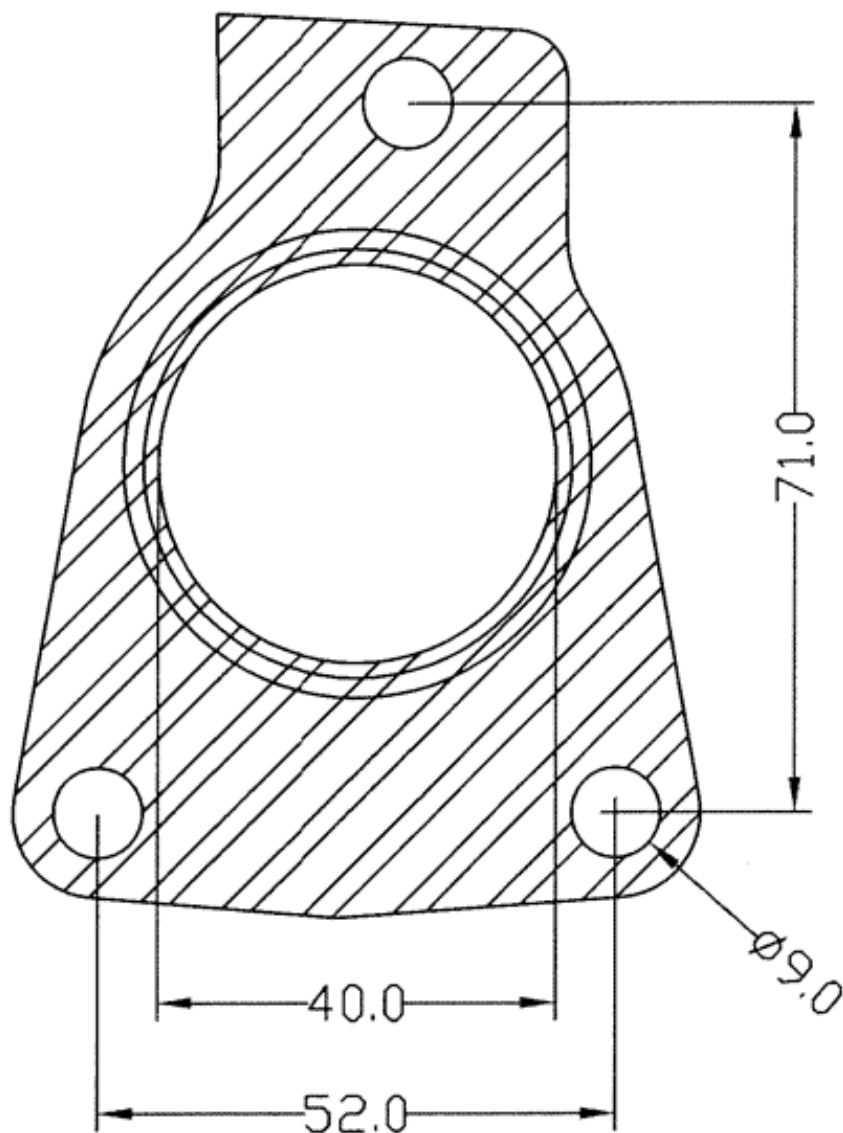

JUNTAS

210572

GARRETT	GT17V
HOLSET	
3K	
SCHWITZER	
MITSUBISHI	
I.H.I.	
RAJAY	
KOMATSU	
CUMMINS	
TOYOTA	
HITACHI	
CZ	
Acero inoxidable	
sustituido por	

TurboMaster s.l. Mar Mediterráneo, 1 – Nave 7 28830 SAN FERNANDO DE HENARES (Madrid) España
Telf: + 34 916.569.273 – 916.569.288 Fax: + 34 916569.397 e-mail: turbomaster@turbomaster.info.