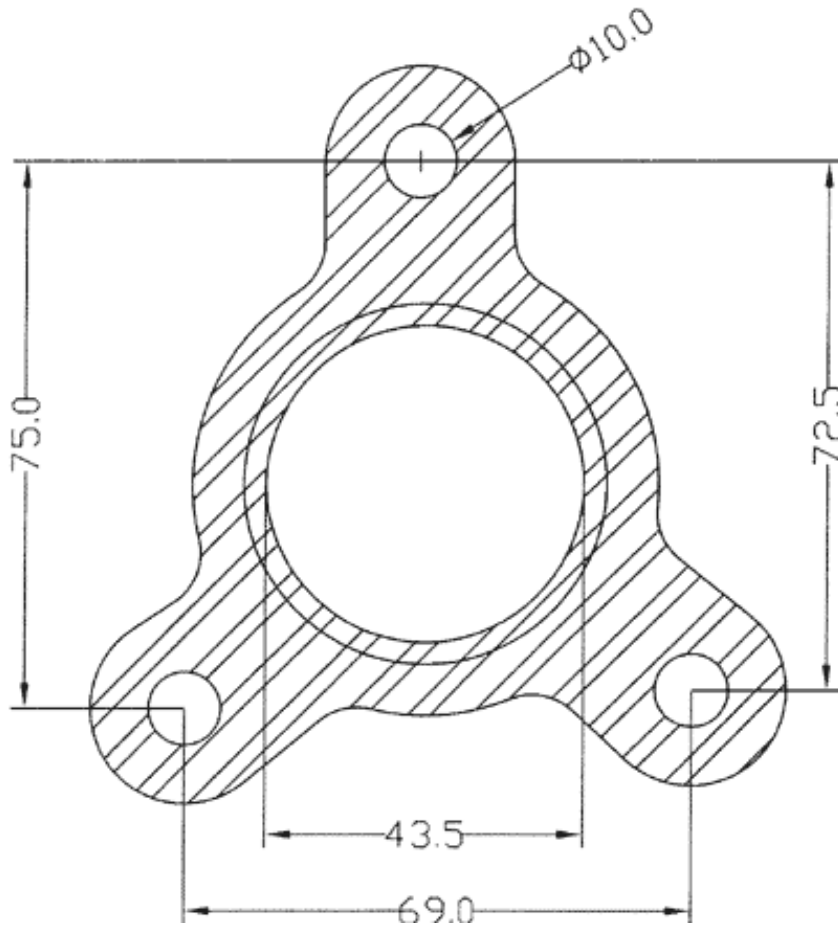

JUNTAS

210526

GARRETT	GT17V,GT18V
HOLSET	
3K	
SCHWITZER	
MITSUBISHI	
I.H.I.	
RAJAY	
KOMATSU	
CUMMINS	
TOYOTA	
HITACHI	
CZ	
Cartón y metal	
sustituido por	210585

TurboMaster s.l. Mar Mediterráneo, 1 – Nave 7 28830 SAN FERNANDO DE HENARES (Madrid) España
Telf: + 34 916.569.273 – 916.569.288 Fax: + 34 916569.397 e-mail: turbomaster@turbomaster.info.