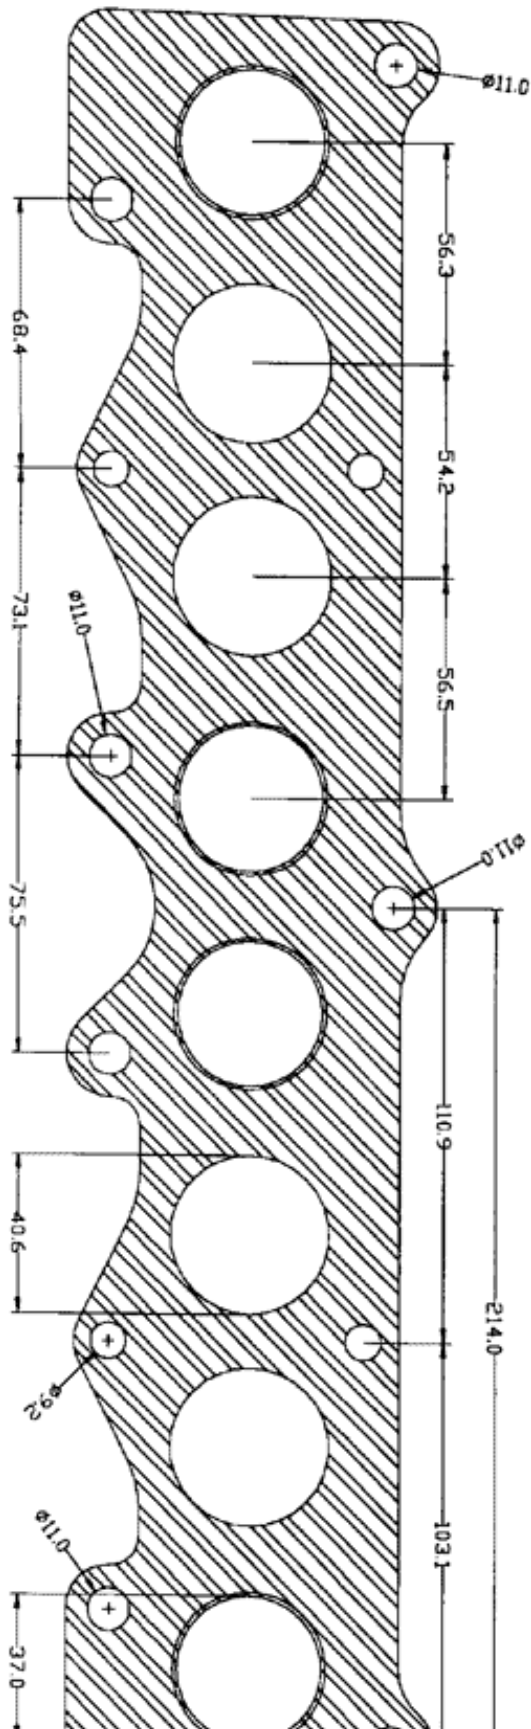

JUNTAS

210328

GARRETT	T250
HOLSET	
3K	
SCHWITZER	
MITSUBISHI	
I.H.I.	
RAJAY	
KOMATSU	
CUMMINS	
TOYOTA	
HITACHI	
CZ