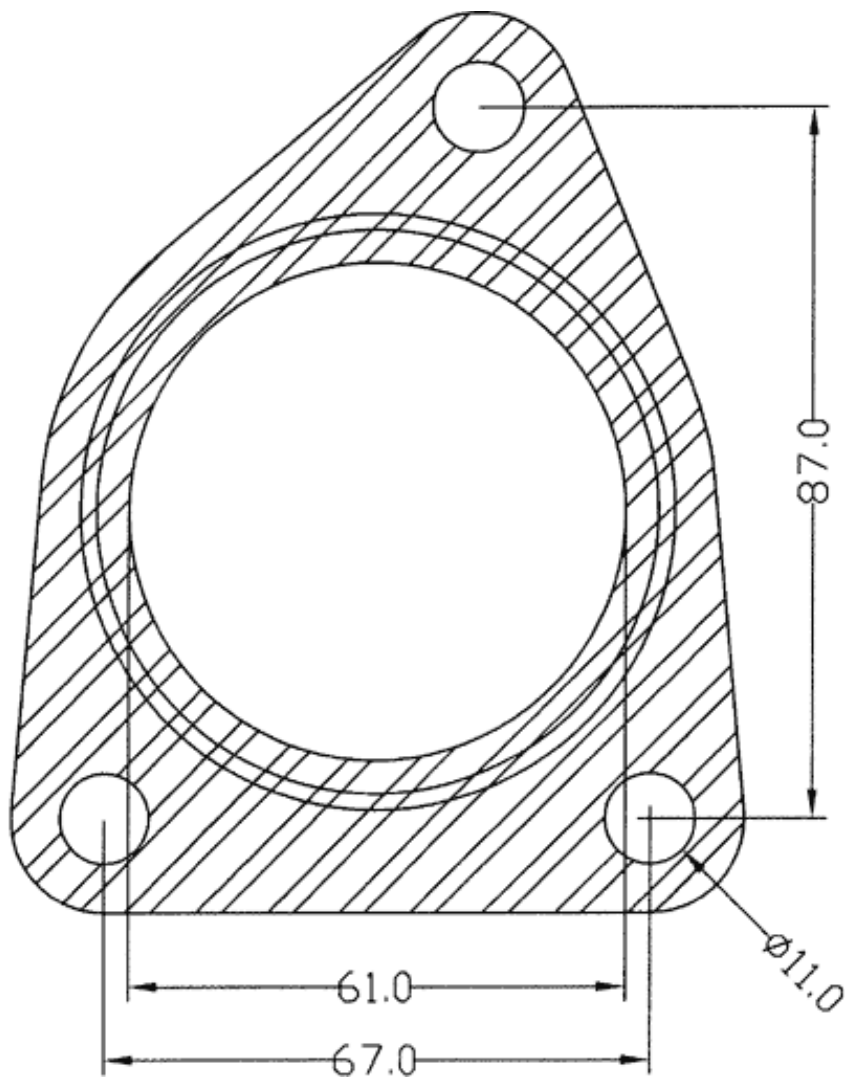

JUNTAS

210530

GARRETT	
HOLSET	
3K	
SCHWITZER	
MITSUBISHI I.H.I.	TDO25
RAJAY	
KOMATSU	
CUMMINS	
TOYOTA	
HITACHI	
CZ	
Acero inoxidable	
sustituido por	

TurboMaster s.l. Mar Mediterráneo, 1 – Nave 7 28830 SAN FERNANDO DE HENARES (Madrid) España
Telf: + 34 916.569.273 – 916.569.288 Fax: + 34 916569.397 e-mail: turbomaster@turbomaster.info.