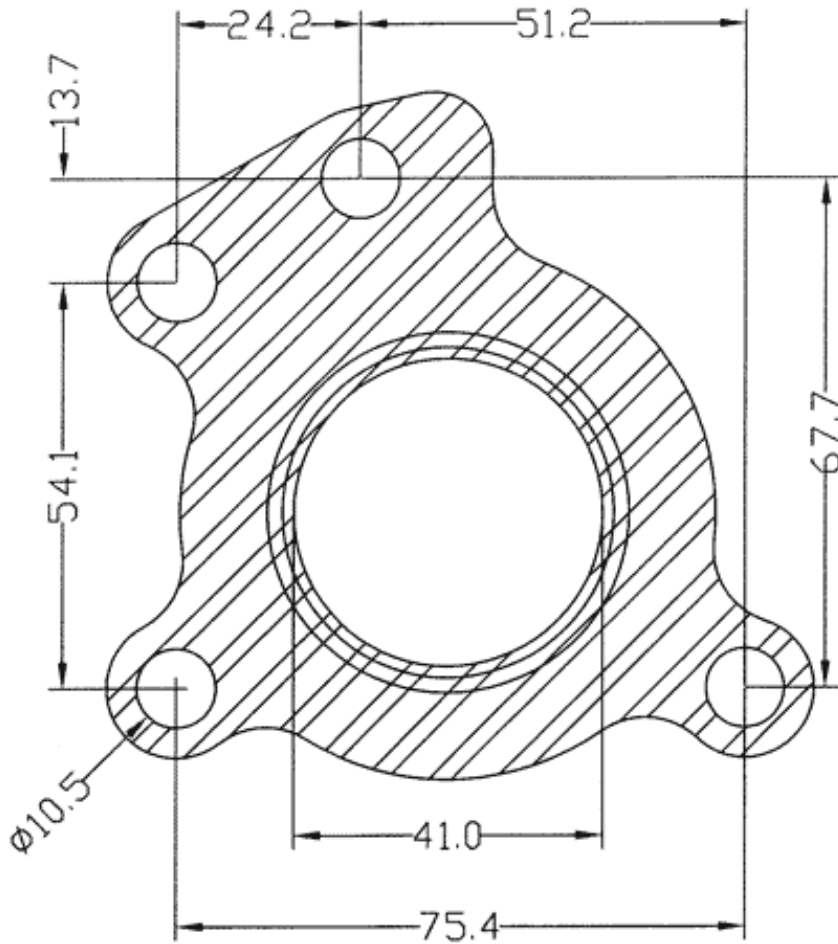

JUNTAS

210588

GARRETT

HOLSET

3K

SCHWITZER

MITSUBISHI

I.H.I.