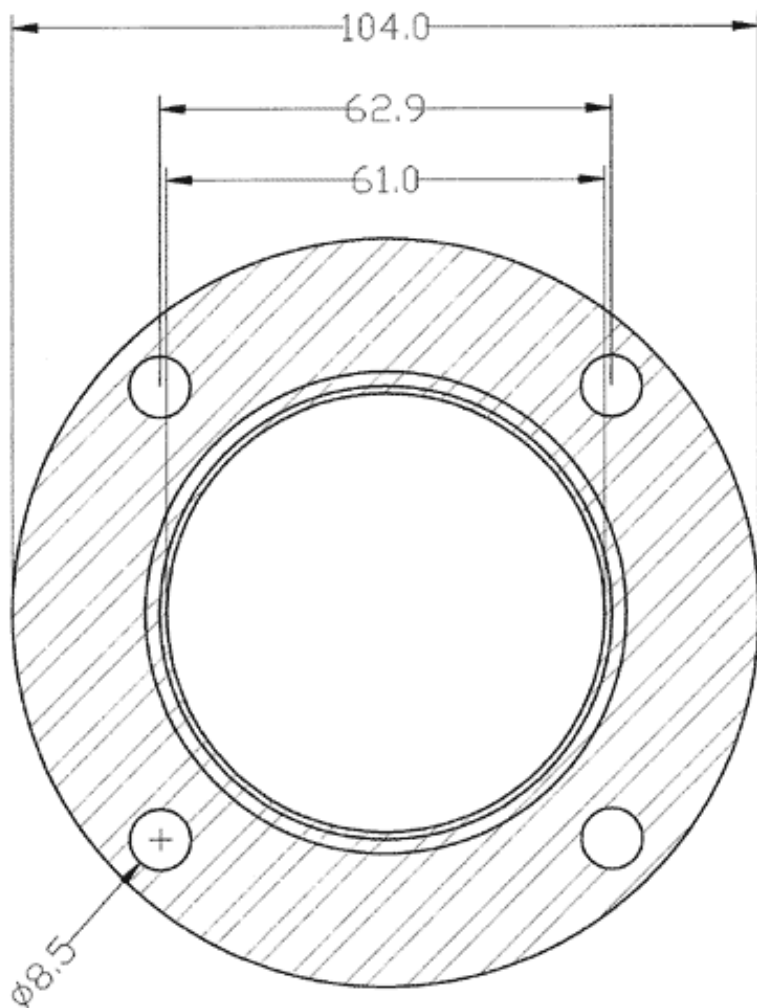

JUNTAS

409196-0002

GARRETT	TO4B,TA31,TA35
HOLSET	3LD,H1C
3K	
SCHWITZER	
MITSUBISHI	
I.H.I.	
RAJAY	
KOMATSU	
CUMMINS	
TOYOTA	
HITACHI	
CZ	

Acero inoxidable

sustituido por

TurboMaster s.l. Mar Mediterráneo, 1 – Nave 7 28830 SAN FERNANDO DE HENARES (Madrid) España
Telf: + 34 916.569.273 – 916.569.288 Fax: + 34 916569.397 e-mail: turbomaster@turbomaster.info.