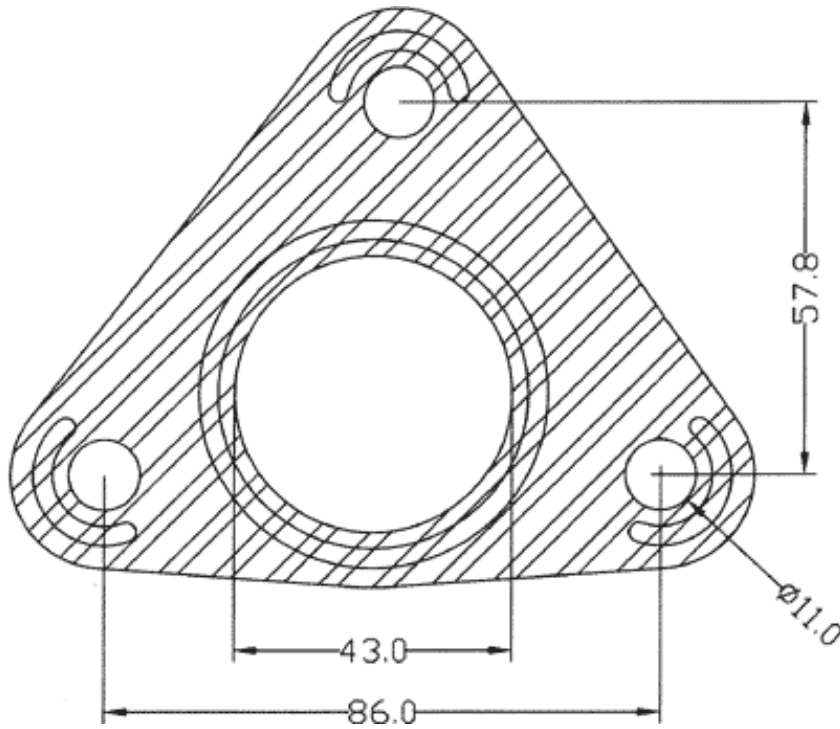

JUNTAS

210569

GARRETT	GT17
HOLSET	
3K	
SCHWITZER	
MITSUBISHI	
I.H.I.	
RAJAY	
KOMATSU	
CUMMINS	
TOYOTA	
HITACHI	
CZ	
Acero inoxidable	
sustituido por	

TurboMaster s.l. Mar Mediterráneo, 1 – Nave 7 28830 SAN FERNANDO DE HENARES (Madrid) España
Telf: + 34 916.569.273 – 916.569.288 Fax: + 34 916569.397 e-mail: turbomaster@turbomaster.info.