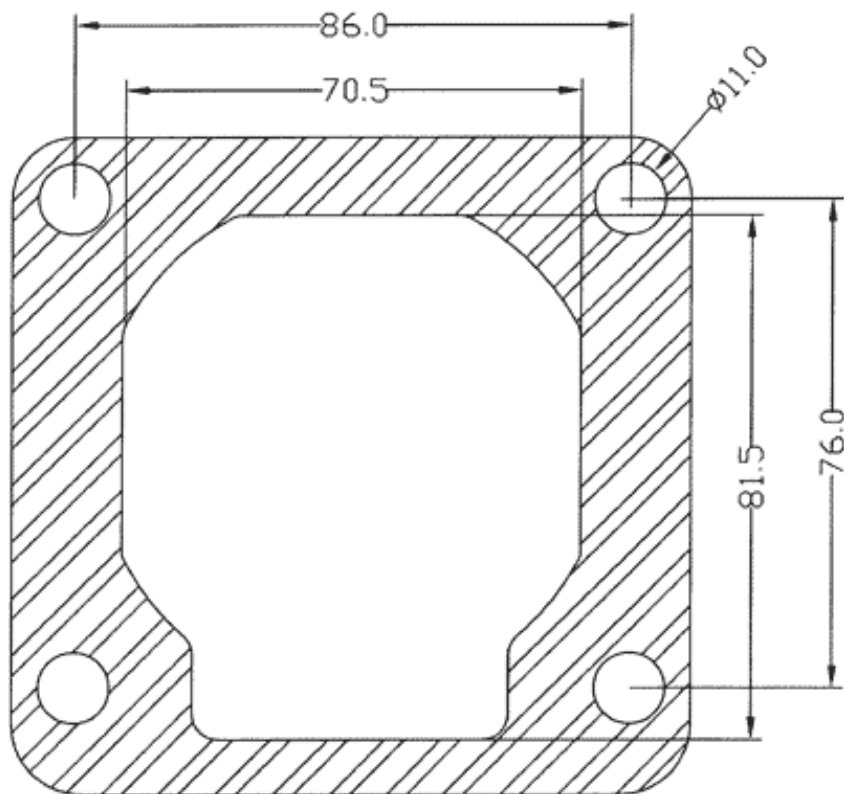

JUNTAS

210528

GARRETT	GT17V,GT20
HOLSET	
3K	
SCHWITZER	
MITSUBISHI	
I.H.I.	
RAJAY	
KOMATSU	
CUMMINS	
TOYOTA	
HITACHI	
CZ	
Cartón y metal	
sustituido por	210537

TurboMaster s.l. Mar Mediterráneo, 1 – Nave 7 28830 SAN FERNANDO DE HENARES (Madrid) España
Telf: + 34 916.569.273 – 916.569.288 Fax: + 34 916569.397 e-mail: turbomaster@turbomaster.info.