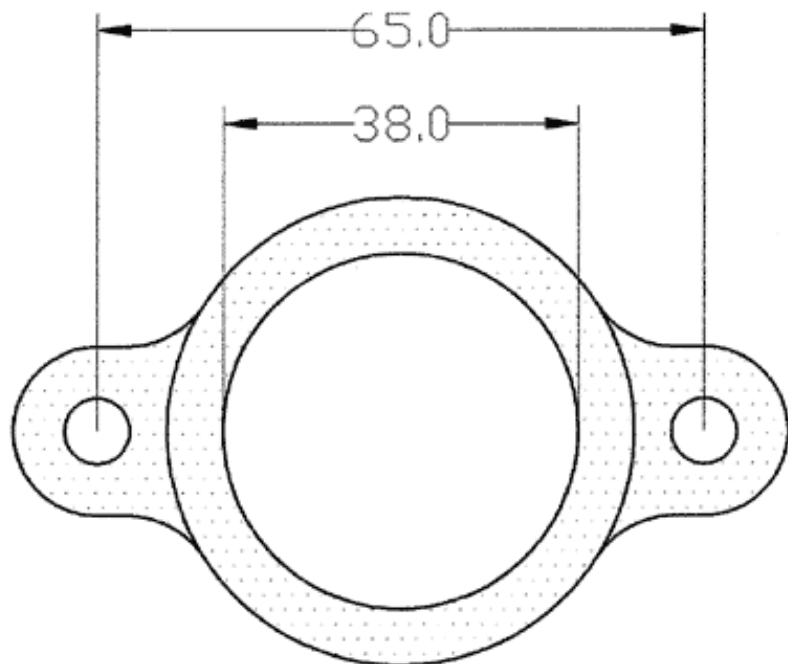

JUNTAS

413805-0001

GARRETT	TBO2
HOLSET	
3K	
SCHWITZER	
mitsubishi	
I.H.I.	
RAJAY	
KOMATSU	
CUMMINS	
TOYOTA	
HITACHI	
CZ	
Cartón	
sustituido por	413805-0002

TurboMaster s.l. Mar Mediterráneo, 1 – Nave 7 28830 SAN FERNANDO DE HENARES (Madrid) España
Telf: + 34 916.569.273 – 916.569.288 Fax: + 34 916569.397 e-mail: turbomaster@turbomaster.info.