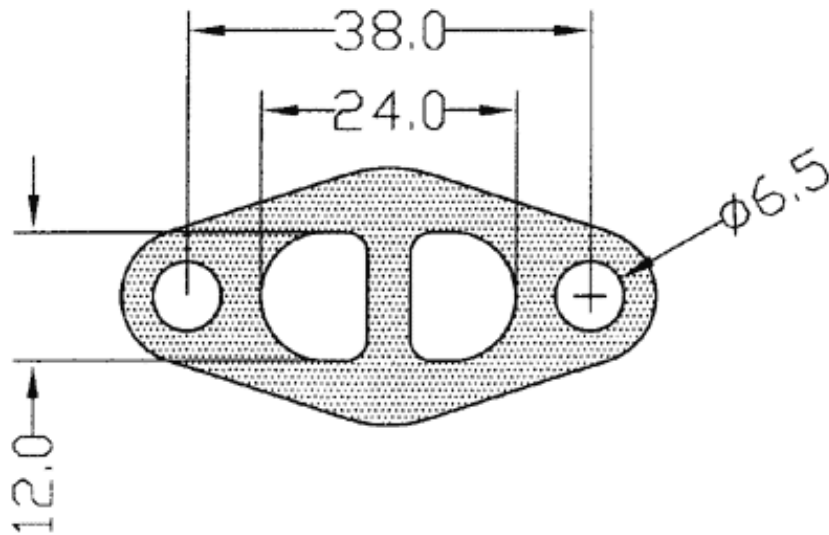

JUNTAS

210384

GARRETT	
HOLSET	
3K	
SCHWITZER	
MITSUBISHI	
I.H.I.	RHB3
RAJAY	
KOMATSU	
CUMMINS	
TOYOTA	
HITACHI	
CZ	
Cartón	
sustituido por	

TurboMaster s.l. Mar Mediterráneo, 1 – Nave 7 28830 SAN FERNANDO DE HENARES (Madrid) España
Telf: + 34 916.569.273 – 916.569.288 Fax: + 34 916569.397 e-mail: turbomaster@turbomaster.info.