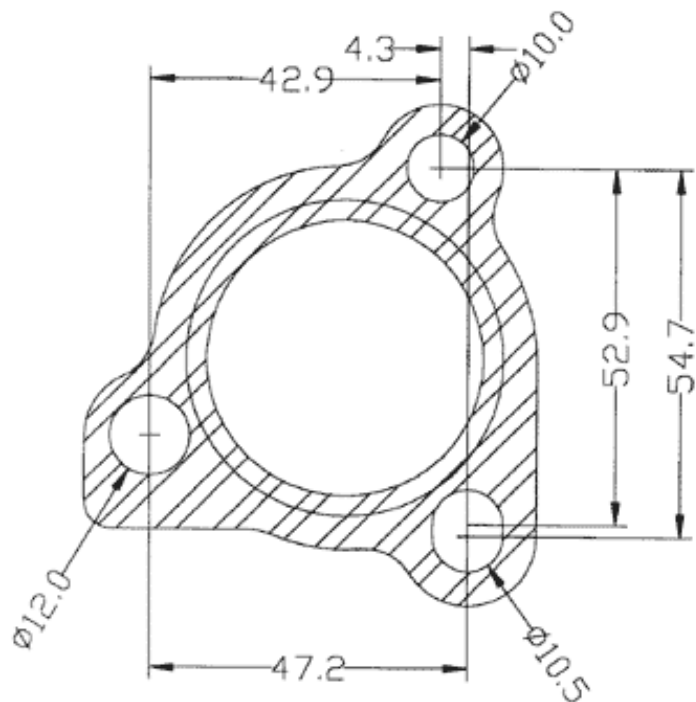

JUNTAS

210337

GARRETT

HOLSET

3K

K03

SCHWITZER

MITSUBISHI