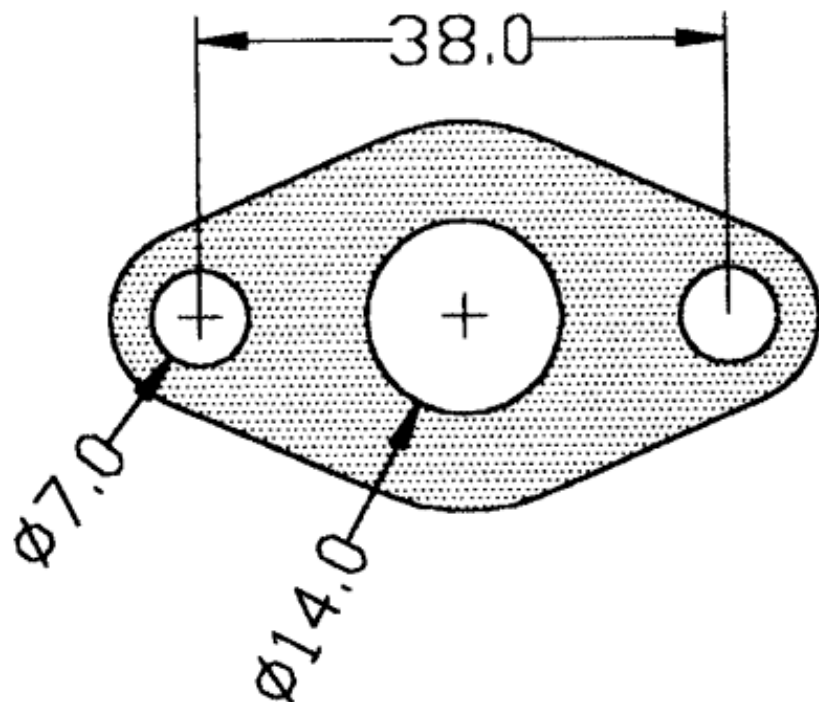

JUNTAS

210399

GARRETT	GT25BB
HOLSET	
3K	
SCHWITZER	
MITSUBISHI	
I.H.I.	
RAJAY	
KOMATSU	
CUMMINS	
TOYOTA	
HITACHI	
CZ	
Cartón	
sustituido por	

TurboMaster s.l. Mar Mediterráneo, 1 – Nave 7 28830 SAN FERNANDO DE HENARES (Madrid) España
Telf: + 34 916.569.273 – 916.569.288 Fax: + 34 916569.397 e-mail: turbomaster@turbomaster.info.