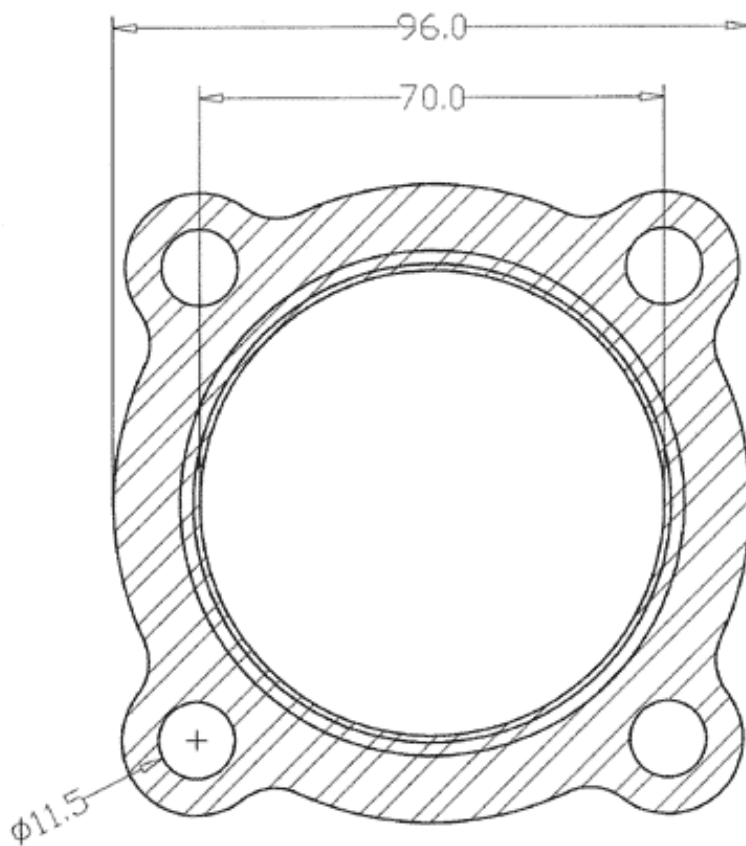

JUNTAS

210245

GARRETT	TO4B,TO4E
HOLSET	H1E
3K	3LD,3LDZ,3LEP,3LEU,K27,K28
SCHWITZER	S2A,S2B,S200S
MITSUBISHI	3LM
I.H.I.	
RAJAY	
KOMATSU	
CUMMINS	
TOYOTA	
HITACHI	
CZ	
Acero inoxidable	
sustituido por	

TurboMaster s.l. Mar Mediterráneo, 1 – Nave 7 28830 SAN FERNANDO DE HENARES (Madrid) España
Telf: + 34 916.569.273 – 916.569.288 Fax: + 34 916569.397 e-mail: turbomaster@turbomaster.info.