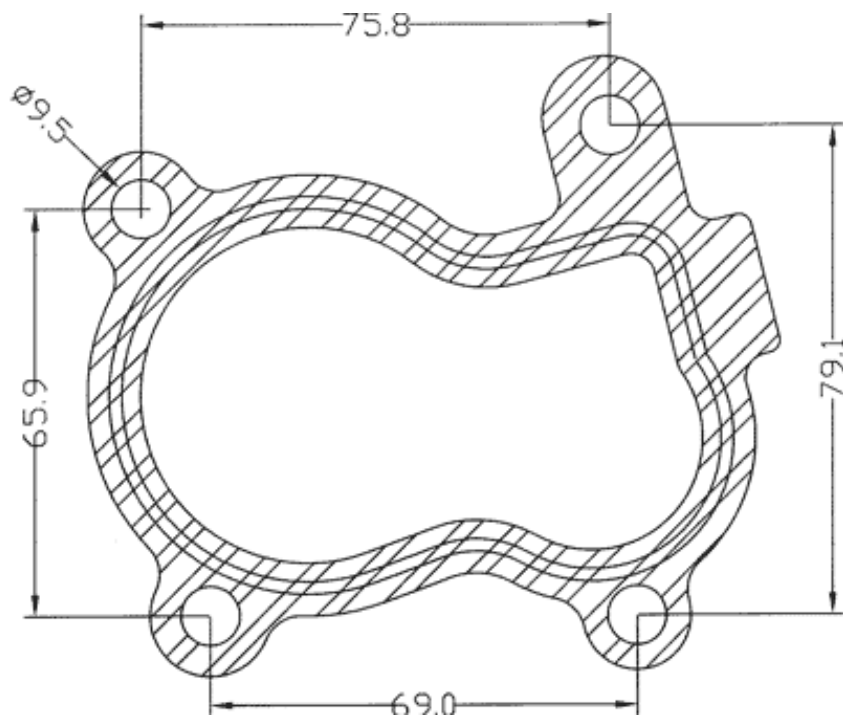

JUNTAS

210580

GARRETT	GT14
HOLSET	
3K	K03
SCHWITZER	
MITSUBISHI	
I.H.I.	
RAJAY	
KOMATSU	
CUMMINS	
TOYOTA	
HITACHI	
CZ	
Acero inoxidable	
sustituido por	

TurboMaster s.l. Mar Mediterráneo, 1 – Nave 7 28830 SAN FERNANDO DE HENARES (Madrid) España
Telf: + 34 916.569.273 – 916.569.288 Fax: + 34 916569.397 e-mail: turbomaster@turbomaster.info.