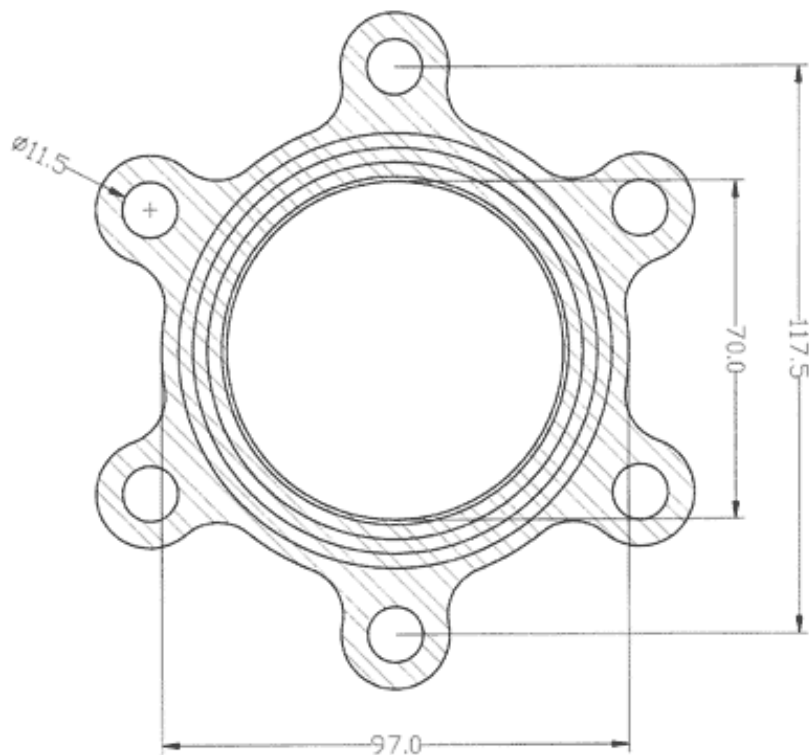

JUNTAS

210273

GARRETT	
HOLSET	
3K	
SCHWITZER	
MITSUBISHI	
I.H.I.	
RAJAY	
KOMATSU	
CUMMINS	
TOYOTA	
HITACHI	
CZ	
Láminas de cobre	
sustituido por	

JUNTAS

210274

GARRETT	TB41
HOLSET	H1E
3K	K27
SCHWITZER	
MITSUBISHI	
I.H.I.	
RAJAY	
KOMATSU	
CUMMINS	
TOYOTA	
HITACHI	
CZ	
Acero inoxidable	
sustituido por	