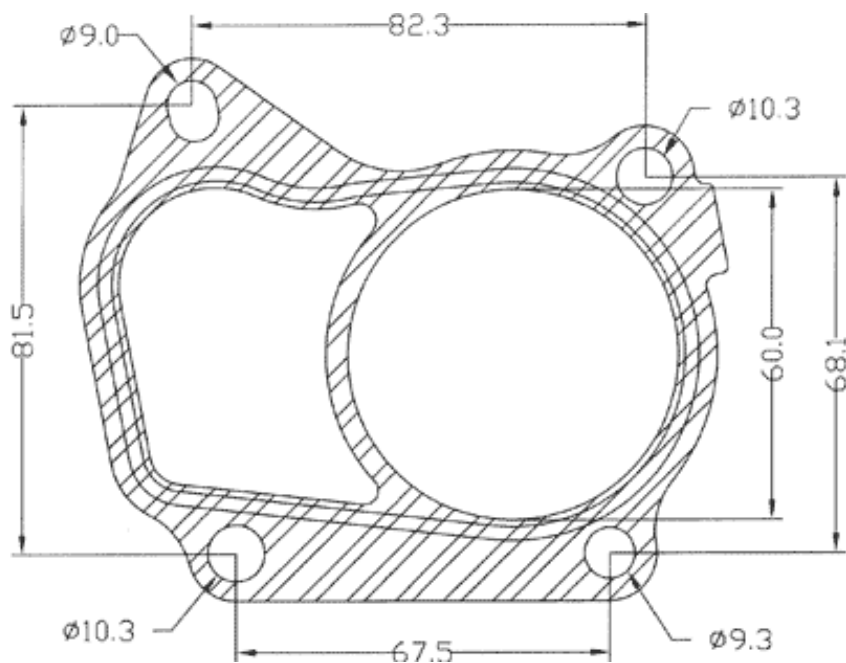

JUNTAS

210597

GARRETT	
HOLSET	
3K	
SCHWITZER	
MITSUBISHI	
I.H.I.	RHF5
RAJAY	
KOMATSU	
CUMMINS	
TOYOTA	
HITACHI	
CZ	
Acero inoxidable	
sustituido por	

TurboMaster s.l. Mar Mediterráneo, 1 – Nave 7 28830 SAN FERNANDO DE HENARES (Madrid) España
Telf: + 34 916.569.273 – 916.569.288 Fax: + 34 916569.397 e-mail: turbomaster@turbomaster.info.