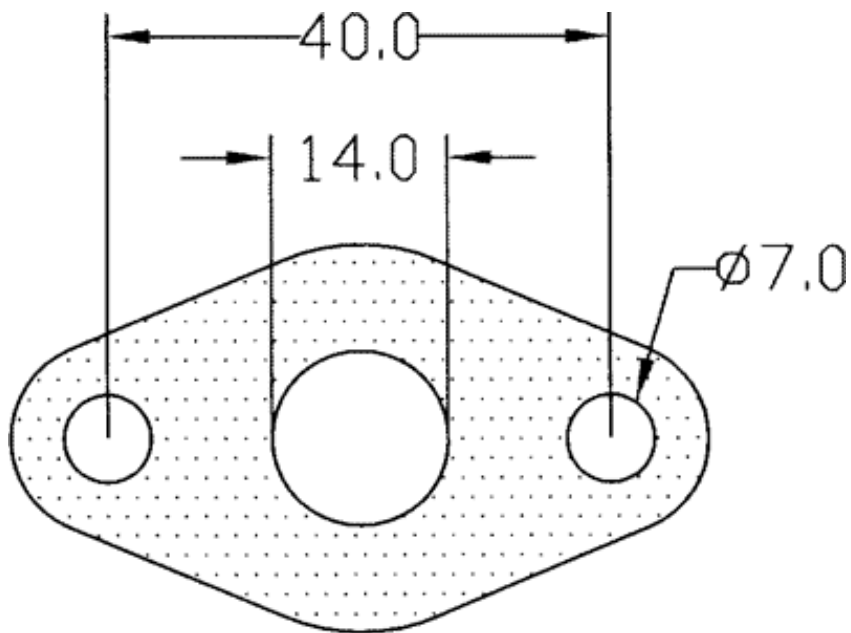

JUNTAS

210636

GARRETT	
HOLSET	
3K	
SCHWITZER	
mitsubishi	
I.H.I.	RHF4,RHB5,RHF5
RAJAY	
KOMATSU	
CUMMINS	
TOYOTA	
HITACHI	
CZ	
Cartón	
sustituido por	

TurboMaster s.l. Mar Mediterráneo, 1 – Nave 7 28830 SAN FERNANDO DE HENARES (Madrid) España
Telf: + 34 916.569.273 – 916.569.288 Fax: + 34 916569.397 e-mail: turbomaster@turbomaster.info.