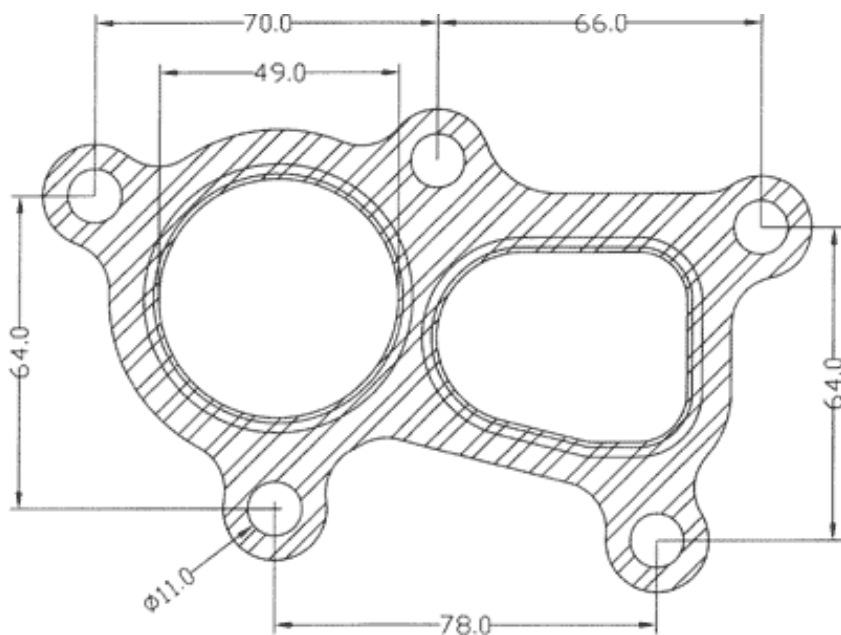

JUNTAS

210525

GARRETT	GT17
HOLSET	
3K	
SCHWITZER	
MITSUBISHI	TFO35,TDO4
I.H.I.	
RAJAY	
KOMATSU	
CUMMINS	
TOYOTA	
HITACHI	
CZ	
Acero inoxidable	
sustituido por	

TurboMaster s.l. Mar Mediterráneo, 1 – Nave 7 28830 SAN FERNANDO DE HENARES (Madrid) España
Telf: + 34 916.569.273 – 916.569.288 Fax: + 34 916569.397 e-mail: turbomaster@turbomaster.info.