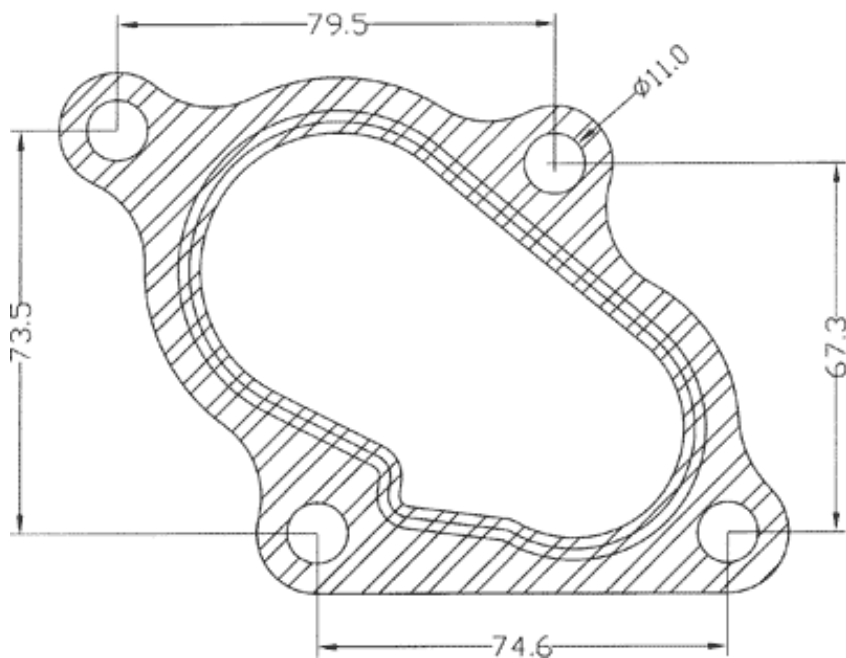

JUNTAS

210568

GARRETT	
HOLSET	
3K	
SCHWITZER	
MITSUBISHI	TFO35
I.H.I.	
RAJAY	
KOMATSU	
CUMMINS	
TOYOTA	
HITACHI	
CZ	
Acero inoxidable	
sustituido por	

TurboMaster s.l. Mar Mediterráneo, 1 – Nave 7 28830 SAN FERNANDO DE HENARES (Madrid) España
Telf: + 34 916.569.273 – 916.569.288 Fax: + 34 916569.397 e-mail: turbomaster@turbomaster.info.