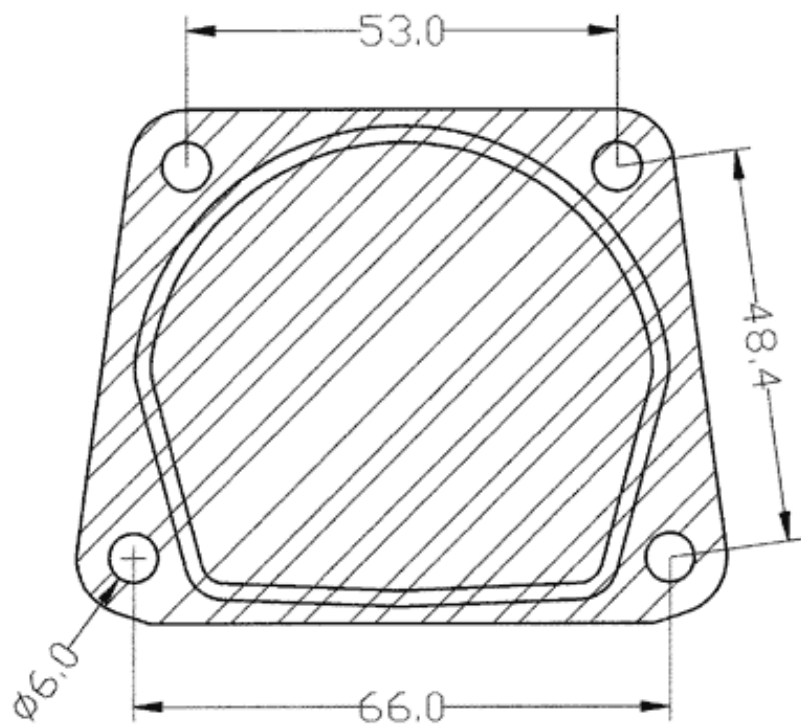

JUNTAS

409262-0000

GARRETT	TAO3
HOLSET	
3K	
SCHWITZER	
MITSUBISHI	
I.H.I.	
RAJAY	
KOMATSU	
CUMMINS	
TOYOTA	
HITACHI	
CZ	
Acero inoxidable	
sustituido por	

TurboMaster s.l. Mar Mediterráneo, 1 – Nave 7 28830 SAN FERNANDO DE HENARES (Madrid) España
Telf: + 34 916.569.273 – 916.569.288 Fax: + 34 916569.397 e-mail: turbomaster@turbomaster.info.