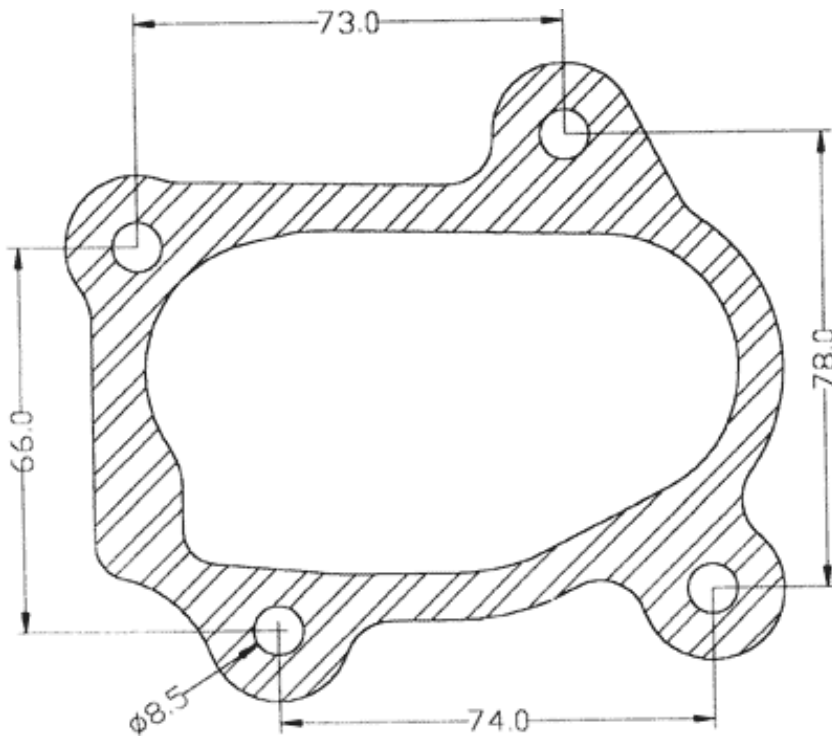

JUNTAS

210504

GARRETT	TBO2
HOLSET	
3K	K14,K16
SCHWITZER	
MITSUBISHI	
I.H.I.	
RAJAY	
KOMATSU	
CUMMINS	
TOYOTA	
HITACHI	
CZ	
Cartón y metal	
sustituido por	

TurboMaster s.l. Mar Mediterráneo, 1 – Nave 7 28830 SAN FERNANDO DE HENARES (Madrid) España
Telf: + 34 916.569.273 – 916.569.288 Fax: + 34 916569.397 e-mail: turbomaster@turbomaster.info.