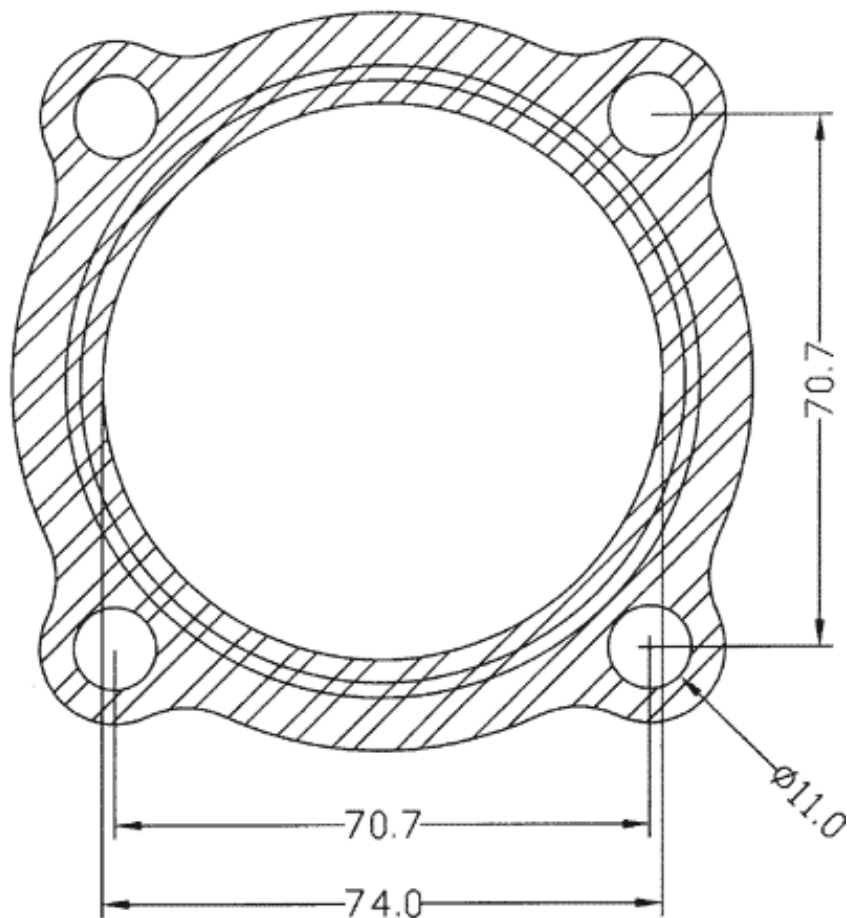

JUNTAS

210566

GARRETT	GT30
HOLSET	
3K	
SCHWITZER	
MITSUBISHI	
I.H.I.	
RAJAY	
KOMATSU	
CUMMINS	
TOYOTA	
HITACHI	
CZ	
Acero inoxidable	
sustituido por	

TurboMaster s.l. Mar Mediterráneo, 1 – Nave 7 28830 SAN FERNANDO DE HENARES (Madrid) España
Telf: + 34 916.569.273 – 916.569.288 Fax: + 34 916569.397 e-mail: turbomaster@turbomaster.info.