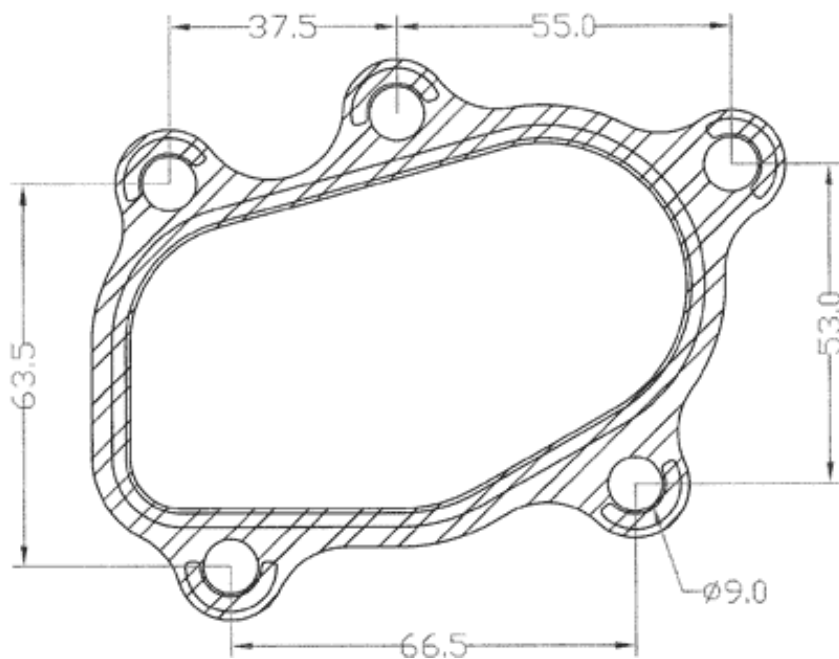

JUNTAS

210649

GARRETT	GT25,GT28
HOLSET	
3K	
SCHWITZER	
MITSUBISHI	
I.H.I.	
RAJAY	
KOMATSU	
CUMMINS	
TOYOTA	
HITACHI	
CZ	
Acero inoxidable	
sustituido por	

TurboMaster s.l. Mar Mediterráneo, 1 – Nave 7 28830 SAN FERNANDO DE HENARES (Madrid) España
Telf: + 34 916.569.273 – 916.569.288 Fax: + 34 916569.397 e-mail: turbomaster@turbomaster.info.