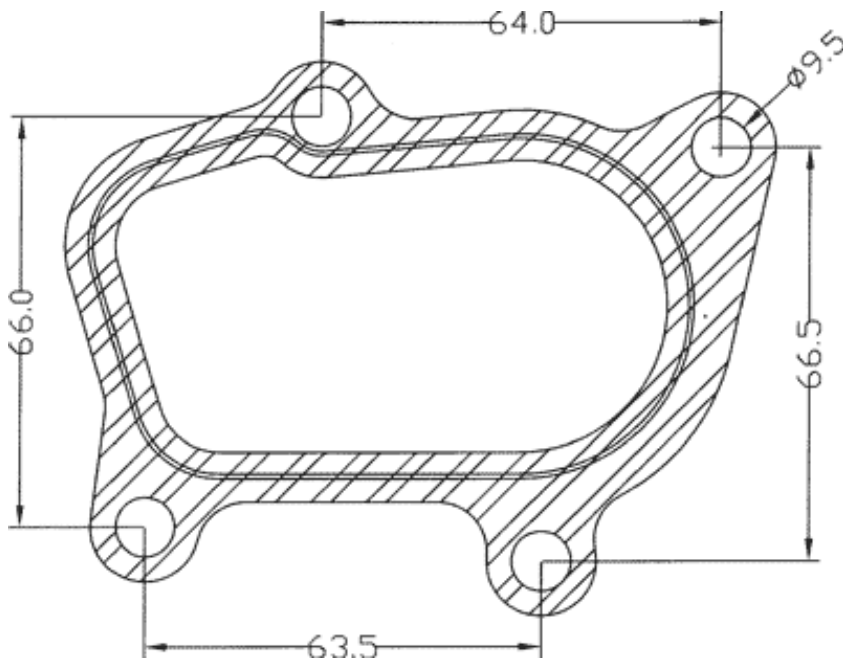

JUNTAS

210534

GARRETT	GT15
HOLSET	
3K	
SCHWITZER	
MITSUBISHI	
I.H.I.	
RAJAY	
KOMATSU	
CUMMINS	
TOYOTA	
HITACHI	
CZ	
Acero inoxidable	
sustituido por	

TurboMaster s.l. Mar Mediterráneo, 1 – Nave 7 28830 SAN FERNANDO DE HENARES (Madrid) España
Telf: + 34 916.569.273 – 916.569.288 Fax: + 34 916569.397 e-mail: turbomaster@turbomaster.info.