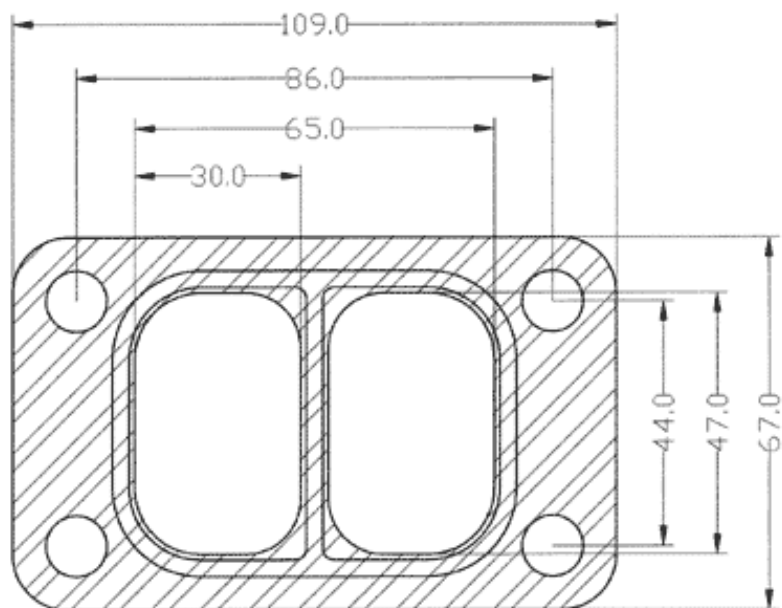

JUNTAS

409039-0000

GARRETT	Varios / Various
HOLSET	Varios / Various
3K	Varios / Various
SCHWITZER	Varios / Various
MITSUBISHI	3LM,TDO6H
I.H.I.	
RAJAY	
KOMATSU	
CUMMINS	
TOYOTA	
HITACHI	
CZ	
Acero inoxidable	
sustituido por	

TurboMaster s.l. Mar Mediterráneo, 1 – Nave 7 28830 SAN FERNANDO DE HENARES (Madrid) España
Telf: + 34 916.569.273 – 916.569.288 Fax: + 34 916569.397 e-mail: turbomaster@turbomaster.info.