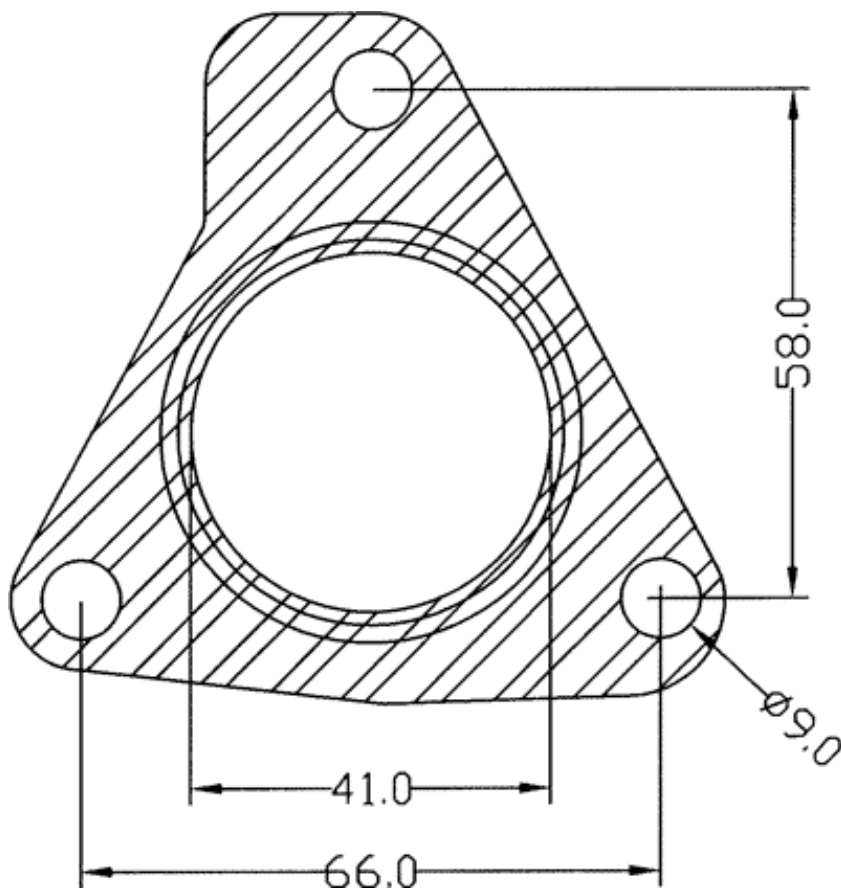

JUNTAS

210577

GARRETT	GT17V
HOLSET	
3K	
SCHWITZER	
MITSUBISHI	
I.H.I.	
RAJAY	
KOMATSU	
CUMMINS	
TOYOTA	
HITACHI	
CZ	
Acero inoxidable	
sustituido por	

TurboMaster s.l. Mar Mediterráneo, 1 – Nave 7 28830 SAN FERNANDO DE HENARES (Madrid) España
Telf: + 34 916.569.273 – 916.569.288 Fax: + 34 916569.397 e-mail: turbomaster@turbomaster.info.