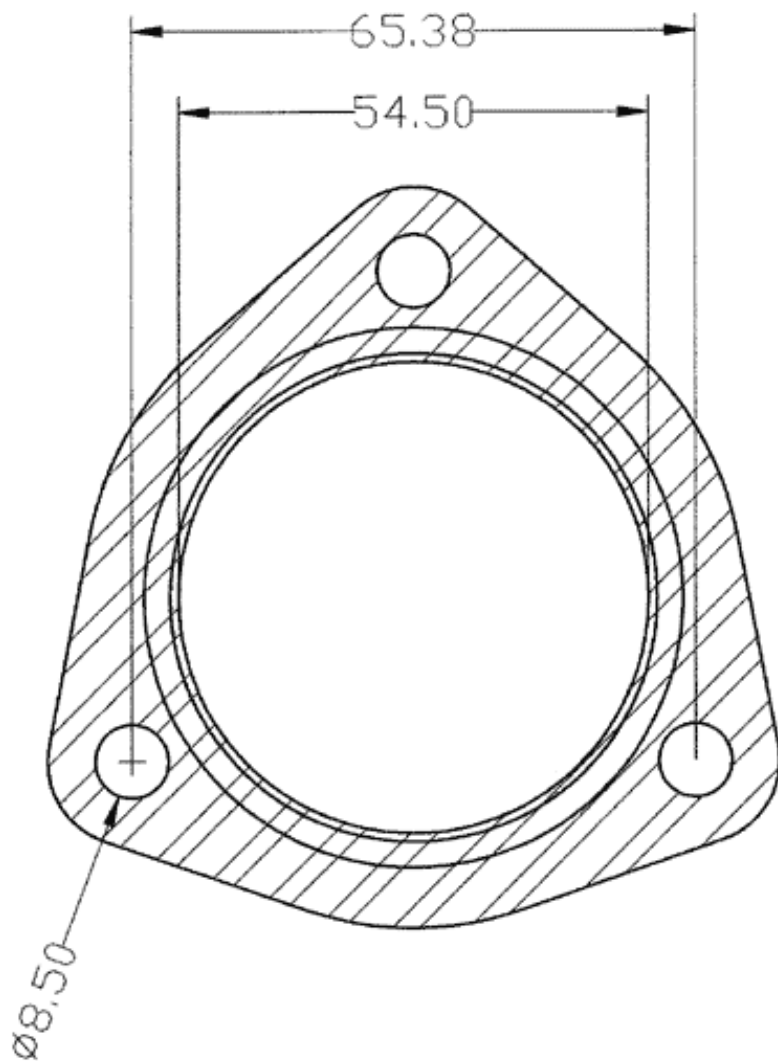

JUNTAS

210241

GARRETT

HOLSET

3K

SCHWITZER

MITSUBISHI

I.H.I.