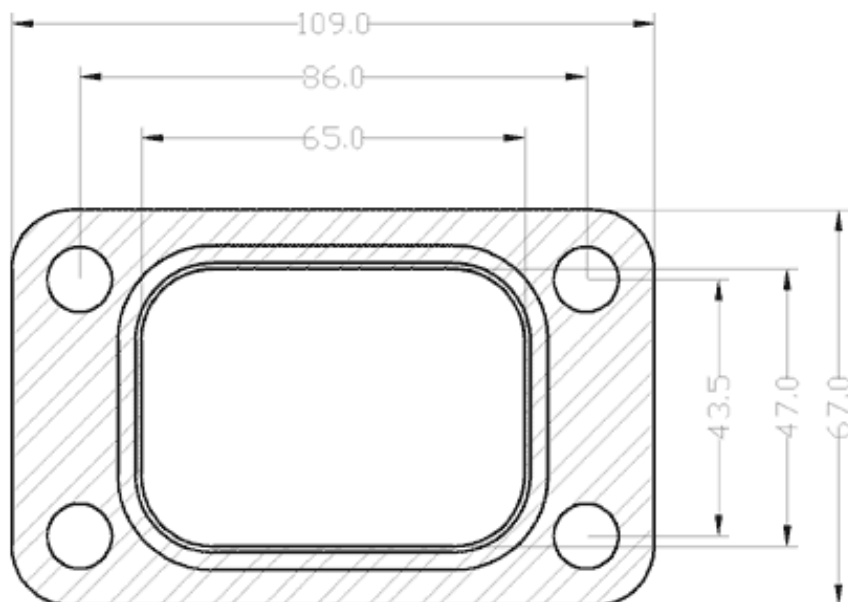

JUNTAS

409039-0001

GARRETT	Varios / Various
HOLSET	3FD,3FJ,3LD
3K	3LD,3LDZ,3LEP,K24.K27,K28
SCHWITZER	S2A,S65
MITSUBISHI	TEO5,TD06H
I.H.I.	
RAJAY	
KOMATSU	
CUMMINS	
TOYOTA	
HITACHI	HT15
CZ	
Acero inoxidable	
sustituido por	

TurboMaster s.l. Mar Mediterráneo, 1 – Nave 7 28830 SAN FERNANDO DE HENARES (Madrid) España
Telf: + 34 916.569.273 – 916.569.288 Fax: + 34 916569.397 e-mail: turbomaster@turbomaster.info.