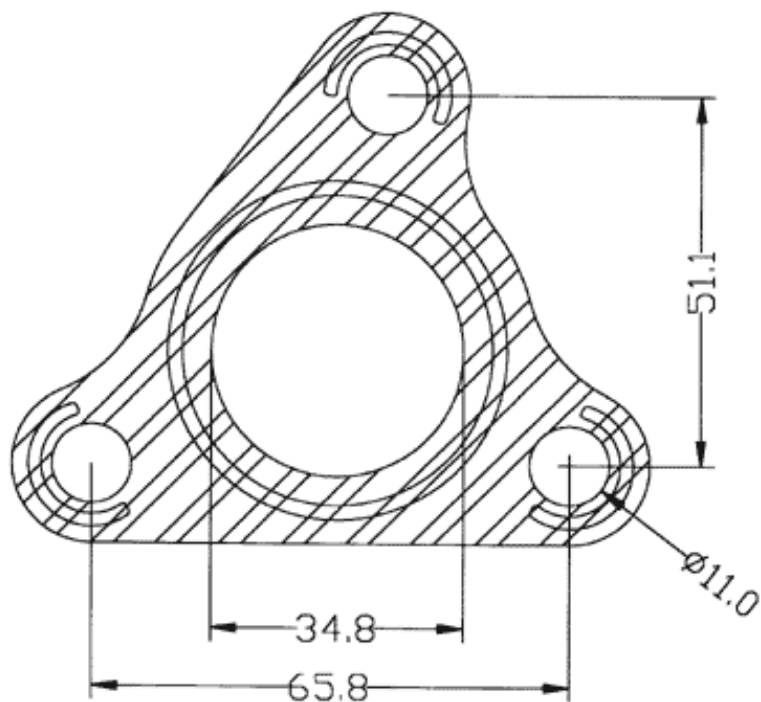

JUNTAS

210304

GARRETT	TBO2
HOLSET	
3K	
SCHWITZER	
MITSUBISHI	
I.H.I.	
RAJAY	
KOMATSU	
CUMMINS	
TOYOTA	
HITACHI	
CZ	
Acero inoxidable	
sustituido por	

TurboMaster s.l. Mar Mediterráneo, 1 – Nave 7 28830 SAN FERNANDO DE HENARES (Madrid) España
Telf: + 34 916.569.273 – 916.569.288 Fax: + 34 916569.397 e-mail: turbomaster@turbomaster.info.