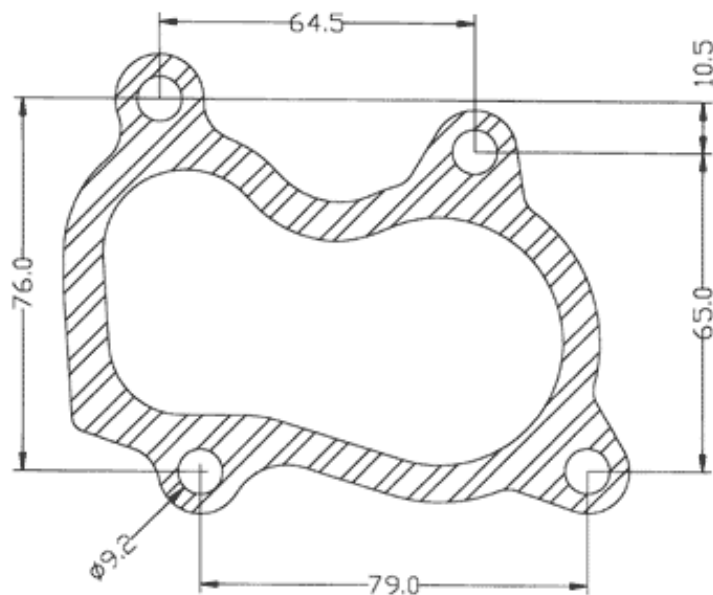

JUNTAS

210280

GARRETT	
HOLSET	
3K	
SCHWITZER	
MITSUBISHI	
I.H.I.	RHB5
RAJAY	
KOMATSU	
CUMMINS	
TOYOTA	
HITACHI	
CZ	
Láminas de cobre	
sustituido por	210342

TurboMaster s.l. Mar Mediterráneo, 1 – Nave 7 28830 SAN FERNANDO DE HENARES (Madrid) España
Telf: + 34 916.569.273 – 916.569.288 Fax: + 34 916569.397 e-mail: turbomaster@turbomaster.info.