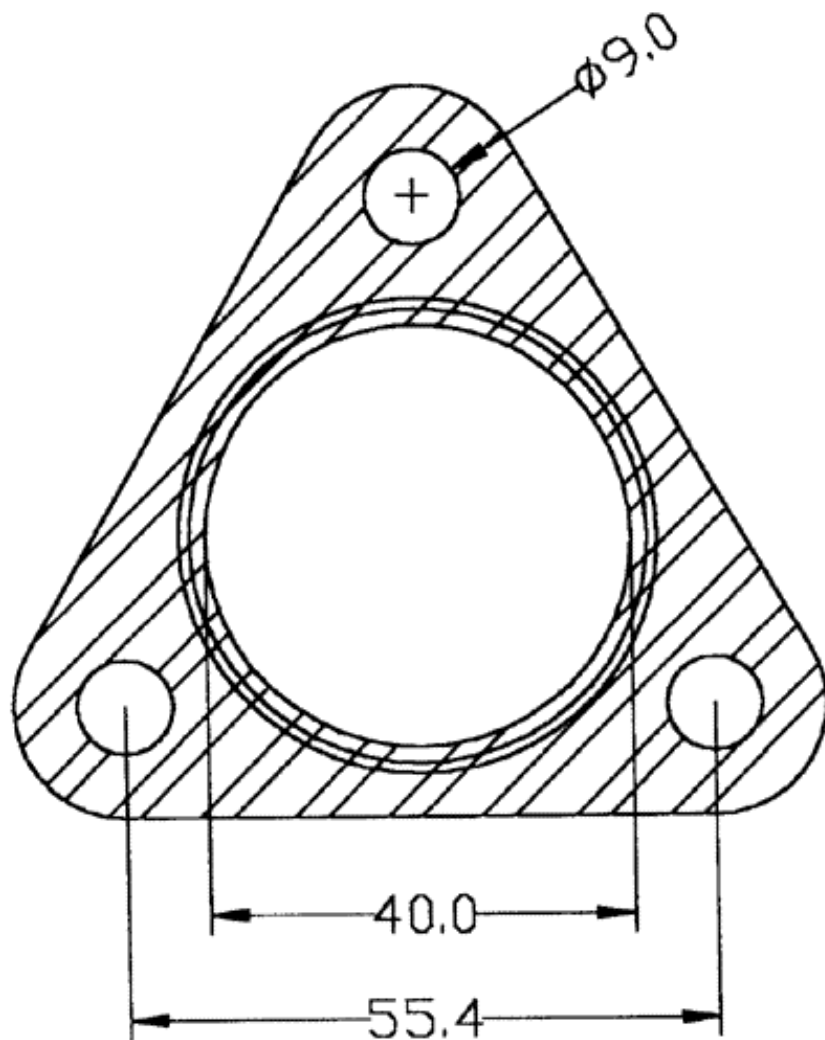

JUNTAS

210505

GARRETT	GT12,GT15,GT18V
HOLSET	
3K	
SCHWITZER	
MITSUBISHI	
I.H.I.	
RAJAY	
KOMATSU	
CUMMINS	
TOYOTA	
HITACHI	
CZ	

Acero inoxidable

sustituido por

TurboMaster s.l. Mar Mediterráneo, 1 – Nave 7 28830 SAN FERNANDO DE HENARES (Madrid) España
Telf: + 34 916.569.273 – 916.569.288 Fax: + 34 916569.397 e-mail: turbomaster@turbomaster.info.