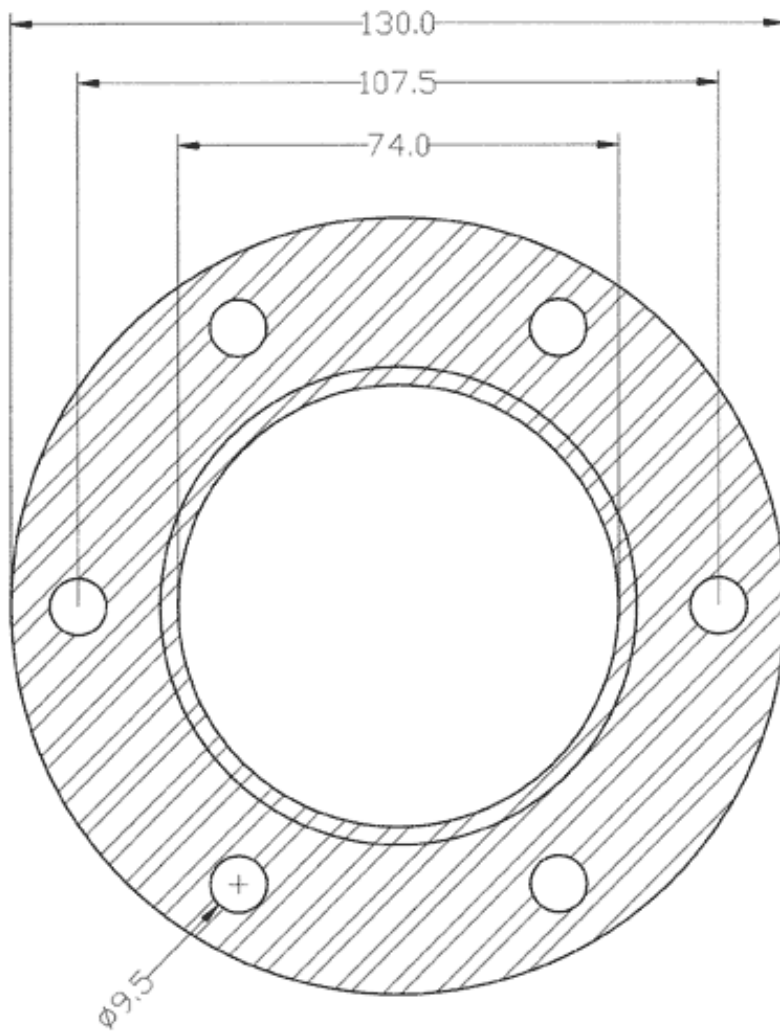

JUNTAS

210219

GARRETT	
HOLSET	
3K	
SCHWITZER	
MITSUBISHI	
I.H.I.	
RAJAY	
KOMATSU	
CUMMINS	
TOYOTA	
HITACHI	
CZ	
Láminas de cobre	
sustituido por	

TurboMaster s.l. Mar Mediterráneo, 1 – Nave 7 28830 SAN FERNANDO DE HENARES (Madrid) España
Telf: + 34 916.569.273 – 916.569.288 Fax: + 34 916569.397 e-mail: turbomaster@turbomaster.info.