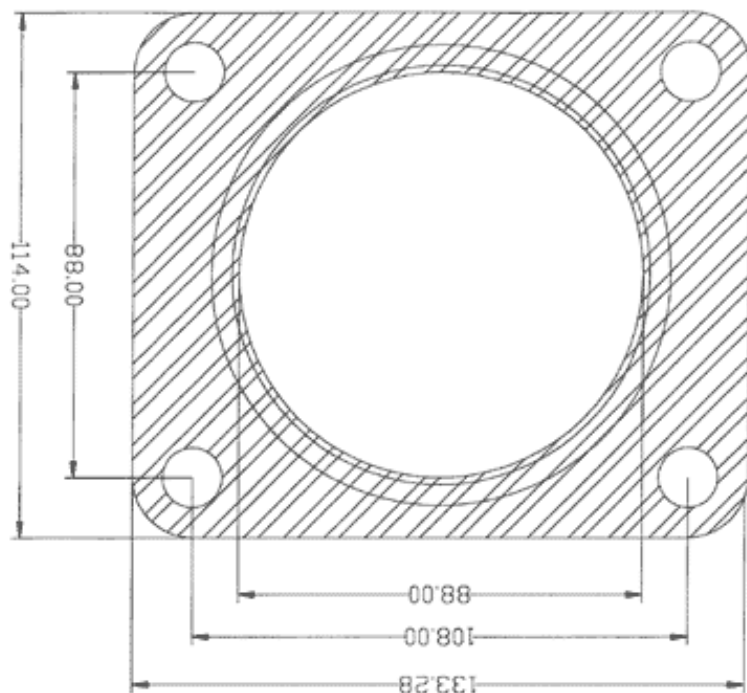

JUNTAS

210329

GARRETT

HOLSET

3K

SCHWITZER

MITSUBISHI

I.H.I.