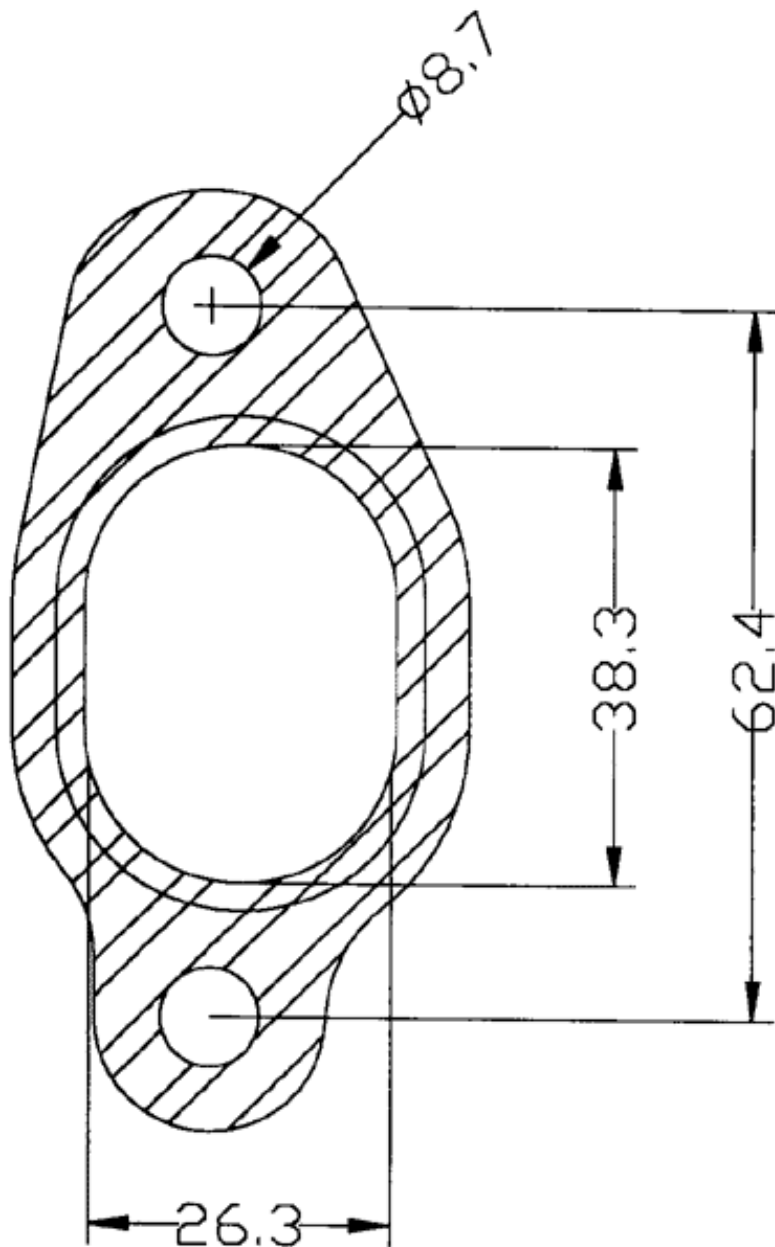

JUNTAS

210314

GARRETT	GT17V
HOLSET	
3K	KP39
SCHWITZER	
MITSUBISHI	
I.H.I.	
RAJAY	
KOMATSU	
CUMMINS	
TOYOTA	
HITACHI	
CZ	
Cartón y metal	
sustituido por	

TurboMaster s.l. Mar Mediterráneo, 1 – Nave 7 28830 SAN FERNANDO DE HENARES (Madrid) España
Telf: + 34 916.569.273 – 916.569.288 Fax: + 34 916569.397 e-mail: turbomaster@turbomaster.info.