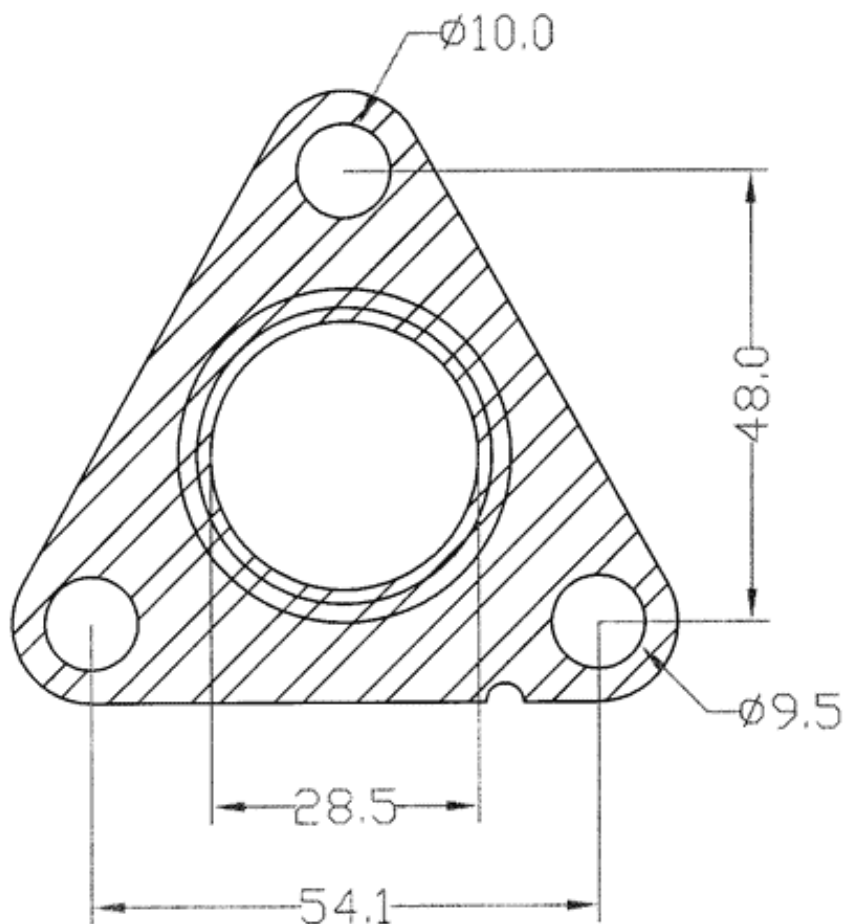

JUNTAS

210630

GARRETT

HOLSET

3K

KP35

SCHWITZER

MITSUBISHI

I.H.I.

RAJAY

KOMATSU

CUMMINS

TOYOTA

HITACHI

CZ

Acero inoxidable

sustituido por

TurboMaster s.l. Mar Mediterráneo, 1 – Nave 7 28830 SAN FERNANDO DE HENARES (Madrid) España
Telf: + 34 916.569.273 – 916.569.288 Fax: + 34 916569.397 e-mail: turbomaster@turbomaster.info.