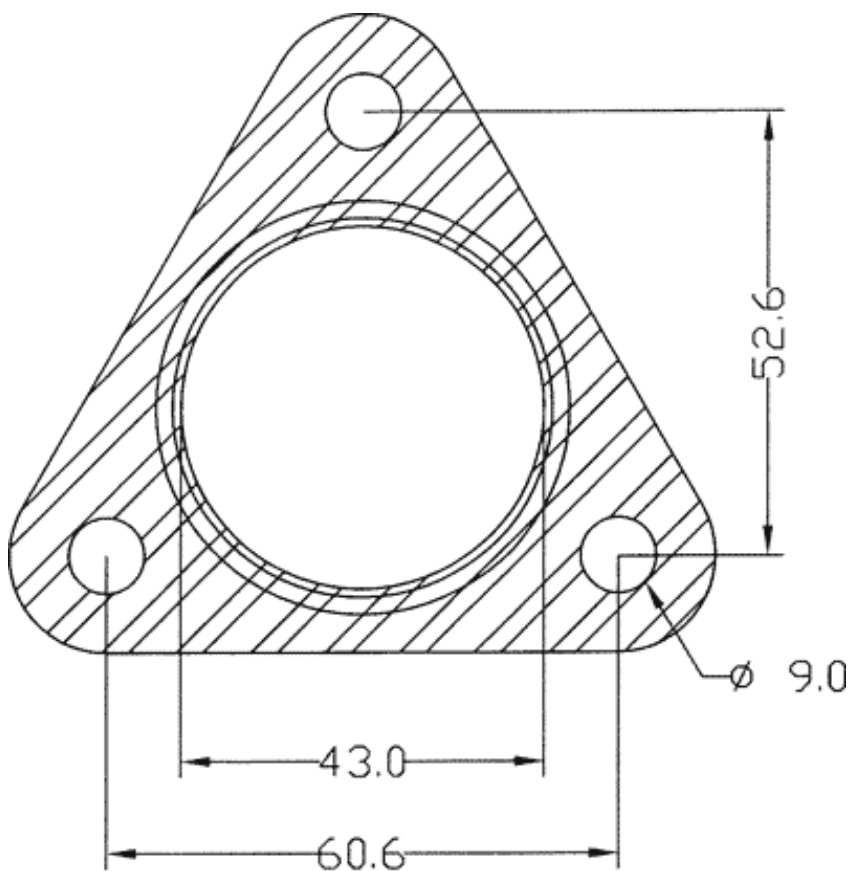

JUNTAS

210596

GARRETT	
HOLSET	
3K	
SCHWITZER	
MITSUBISHI	
I.H.I.	RHF5
RAJAY	
KOMATSU	
CUMMINS	
TOYOTA	
HITACHI	
CZ	
Acero inoxidable	
sustituido por	

TurboMaster s.l. Mar Mediterráneo, 1 – Nave 7 28830 SAN FERNANDO DE HENARES (Madrid) España
Telf: + 34 916.569.273 – 916.569.288 Fax: + 34 916569.397 e-mail: turbomaster@turbomaster.info.