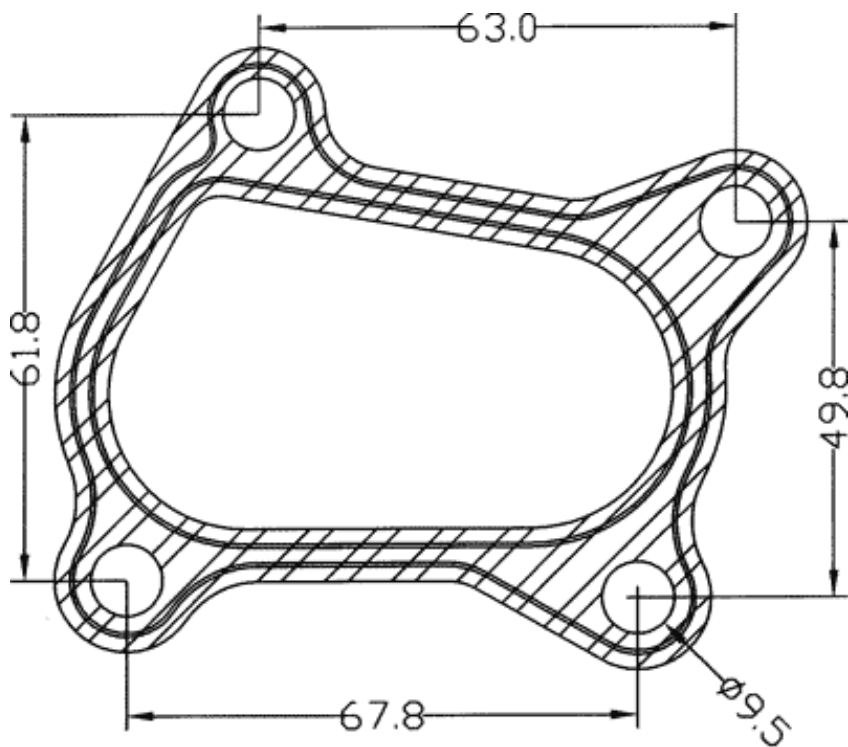

JUNTAS

210576

GARRETT	
HOLSET	
3K	
SCHWITZER	
MITSUBISHI	TDO25
I.H.I.	
RAJAY	
KOMATSU	
CUMMINS	
TOYOTA	
HITACHI	
CZ	
Acero inoxidable	
sustituido por	

TurboMaster s.l. Mar Mediterráneo, 1 – Nave 7 28830 SAN FERNANDO DE HENARES (Madrid) España
Telf: + 34 916.569.273 – 916.569.288 Fax: + 34 916569.397 e-mail: turbomaster@turbomaster.info.