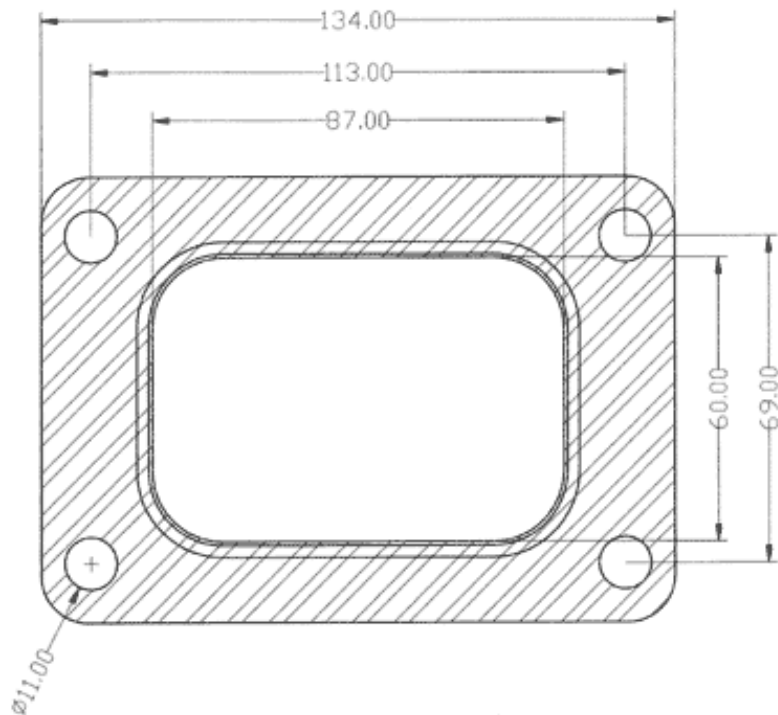

JUNTAS

409377-0000

GARRETT	Varios / Var Varios / Various
HOLSET	
3K	
SCHWITZER	
MITSUBISHI	
I.H.I.	
RAJAY	
KOMATSU	
CUMMINS	
TOYOTA	
HITACHI	
CZ	
Acero inoxidable	
sustituido por	409038-0001

TurboMaster s.l. Mar Mediterráneo, 1 – Nave 7 28830 SAN FERNANDO DE HENARES (Madrid) España
Telf: + 34 916.569.273 – 916.569.288 Fax: + 34 916569.397 e-mail: turbomaster@turbomaster.info.