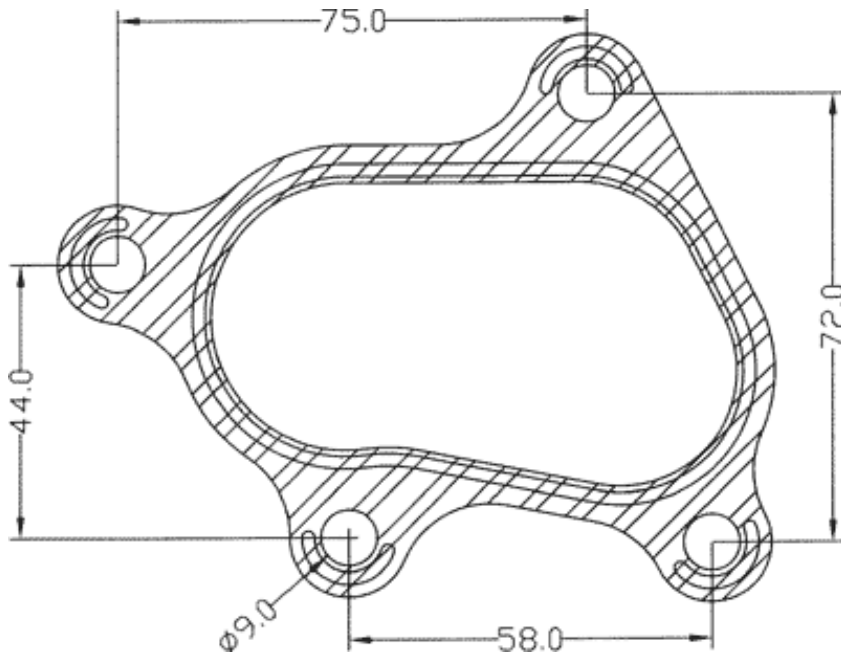

JUNTAS

210390

GARRETT	
HOLSET	
3K	
SCHWITZER	
MITSUBISHI	
I.H.I.	
RAJAY	
KOMATSU	
CUMMINS	
TOYOTA	CT9,CT12
HITACHI	
CZ	
Acero inoxidable	
sustituido por	

TurboMaster s.l. Mar Mediterráneo, 1 – Nave 7 28830 SAN FERNANDO DE HENARES (Madrid) España
Telf: + 34 916.569.273 – 916.569.288 Fax: + 34 916569.397 e-mail: turbomaster@turbomaster.info.