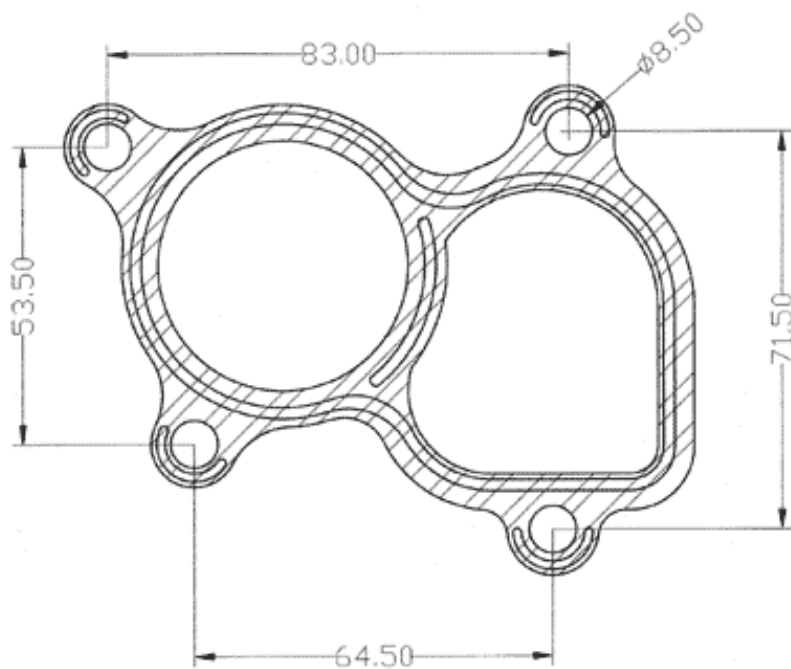

JUNTAS

210257

GARRETT	TBO2
HOLSET	
3K	
SCHWITZER	
MITSUBISHI	
I.H.I.	
RAJAY	
KOMATSU	
CUMMINS	
TOYOTA	
HITACHI	
CZ	
Acero inoxidable	
sustituido por	

TurboMaster s.l. Mar Mediterráneo, 1 – Nave 7 28830 SAN FERNANDO DE HENARES (Madrid) España
Telf: + 34 916.569.273 – 916.569.288 Fax: + 34 916569.397 e-mail: turbomaster@turbomaster.info.