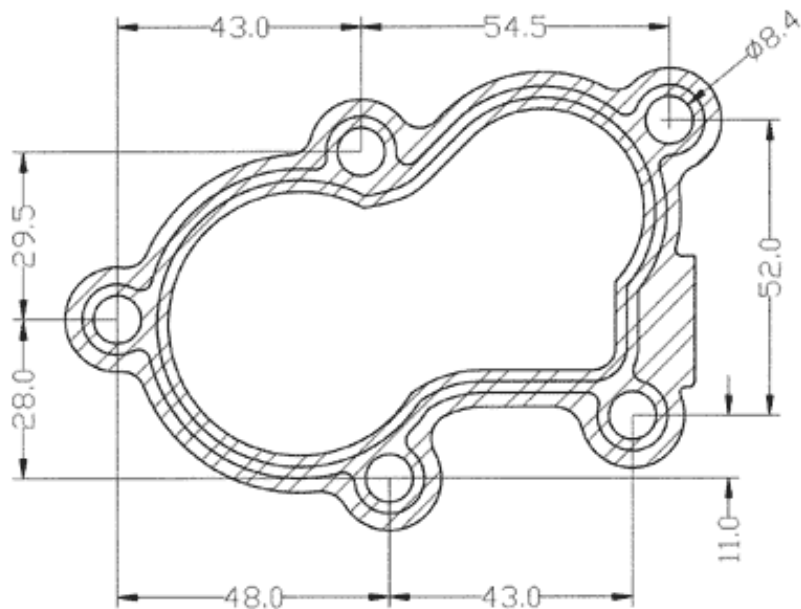

JUNTAS

210231

GARRETT	
HOLSET	
3K	K04
SCHWITZER	
MITSUBISHI	
I.H.I.	
RAJAY	
KOMATSU	
CUMMINS	
TOYOTA	
HITACHI	
CZ	
Acero	
sustituido por	

TurboMaster s.l. Mar Mediterráneo, 1 – Nave 7 28830 SAN FERNANDO DE HENARES (Madrid) España
Telf: + 34 916.569.273 – 916.569.288 Fax: + 34 916569.397 e-mail: turbomaster@turbomaster.info.