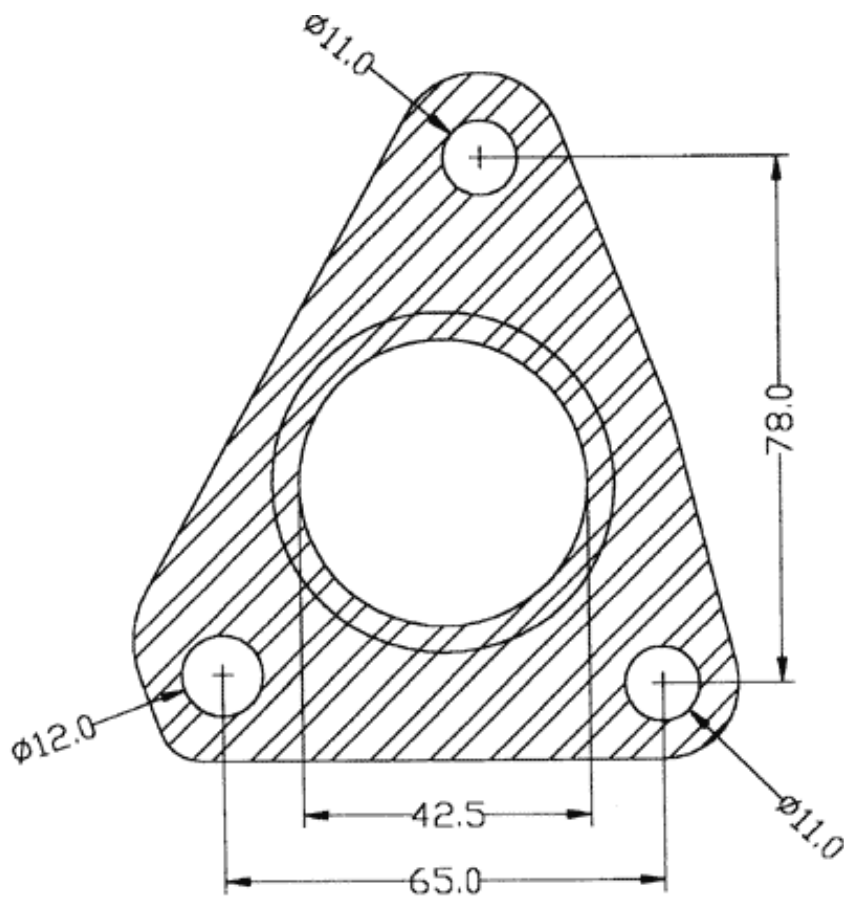

JUNTAS

210506

GARRETT	GT15,GT17V,GT18V
HOLSET	
3K	
SCHWITZER	
MITSUBISHI	
I.H.I.	RHF4
RAJAY	
KOMATSU	
CUMMINS	
TOYOTA	
HITACHI	
CZ	
Cartón y metal	
sustituido por	210549

TurboMaster s.l. Mar Mediterráneo, 1 – Nave 7 28830 SAN FERNANDO DE HENARES (Madrid) España
Telf: + 34 916.569.273 – 916.569.288 Fax: + 34 916569.397 e-mail: turbomaster@turbomaster.info.