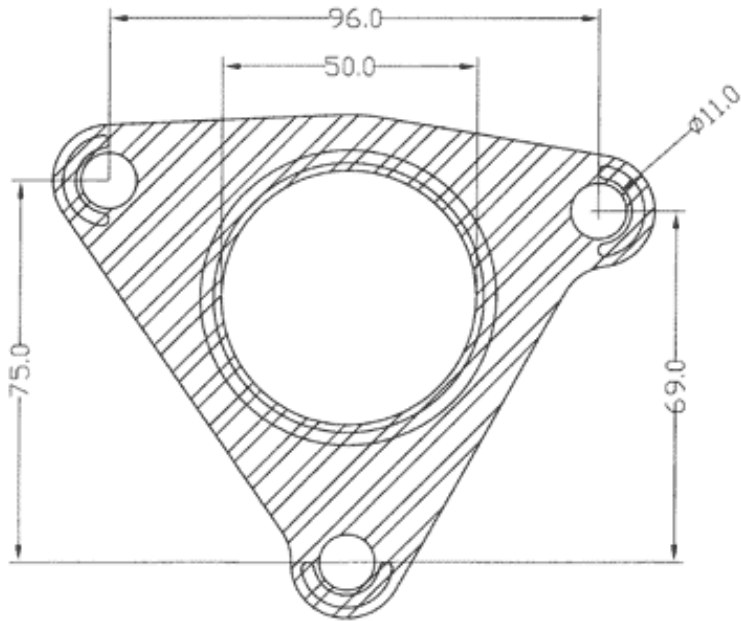

JUNTAS

210344

GARRETT	GT15
HOLSET	
3K	
SCHWITZER	
MITSUBISHI	
I.H.I.	
RAJAY	
KOMATSU	
CUMMINS	
TOYOTA	
HITACHI	
CZ	
Acero inoxidable	
sustituido por	

TurboMaster s.l. Mar Mediterráneo, 1 – Nave 7 28830 SAN FERNANDO DE HENARES (Madrid) España
Telf: + 34 916.569.273 – 916.569.288 Fax: + 34 916569.397 e-mail: turbomaster@turbomaster.info.