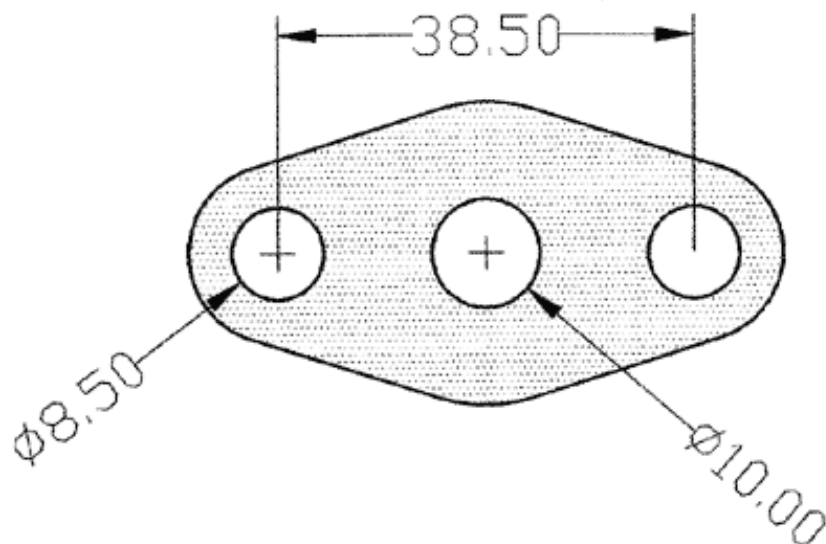

JUNTAS

432197-0001

GARRETT	TBO3,TO4B,TO4E
HOLSET	
3K	
SCHWITZER	
MITSUBISHI	
I.H.I.	
RAJAY	
KOMATSU	
CUMMINS	
TOYOTA	
HITACHI	
CZ	
Cartón	
sustituido por	

TurboMaster s.l. Mar Mediterráneo, 1 – Nave 7 28830 SAN FERNANDO DE HENARES (Madrid) España
Telf: + 34 916.569.273 – 916.569.288 Fax: + 34 916569.397 e-mail: turbomaster@turbomaster.info.