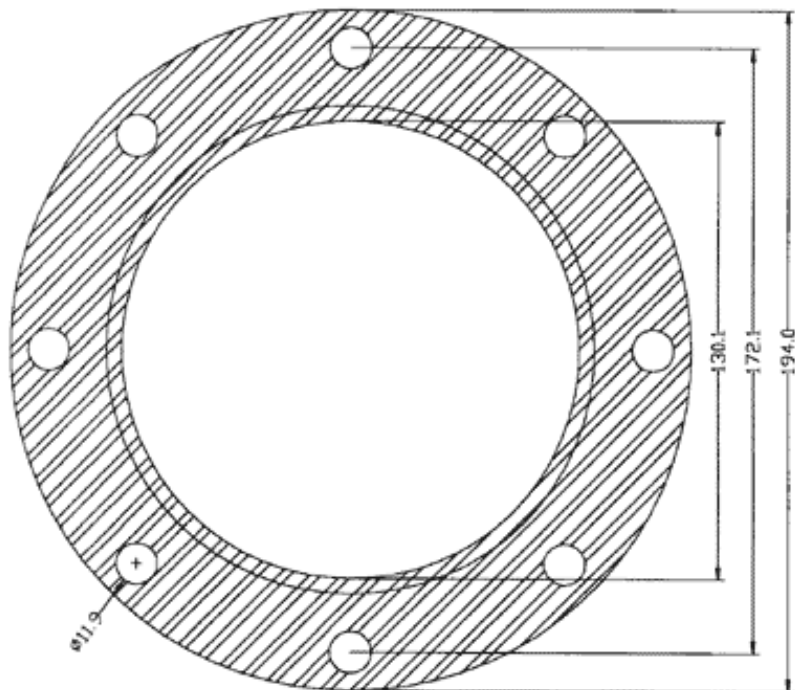

JUNTAS

210341

GARRETT	
HOLSET	
3K	K36
SCHWITZER	
MITSUBISHI	
I.H.I.	
RAJAY	
KOMATSU	
CUMMINS	
TOYOTA	
HITACHI	
CZ	
Cartón y metal	
sustituido por	

TurboMaster s.l. Mar Mediterráneo, 1 – Nave 7 28830 SAN FERNANDO DE HENARES (Madrid) España
Telf: + 34 916.569.273 – 916.569.288 Fax: + 34 916569.397 e-mail: turbomaster@turbomaster.info.