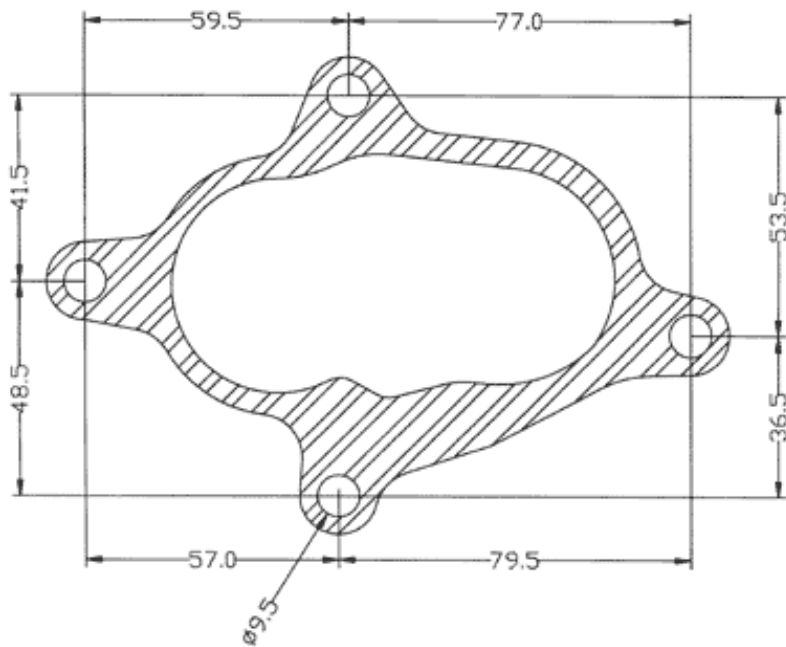

JUNTAS

210380

GARRETT	
HOLSET	
3K	K14
SCHWITZER	
MITSUBISHI	
I.H.I.	
RAJAY	
KOMATSU	
CUMMINS	
TOYOTA	
HITACHI	
CZ	
Cartón y metal	
sustituido por	210594

TurboMaster s.l. Mar Mediterráneo, 1 – Nave 7 28830 SAN FERNANDO DE HENARES (Madrid) España
Telf: + 34 916.569.273 – 916.569.288 Fax: + 34 916569.397 e-mail: turbomaster@turbomaster.info.