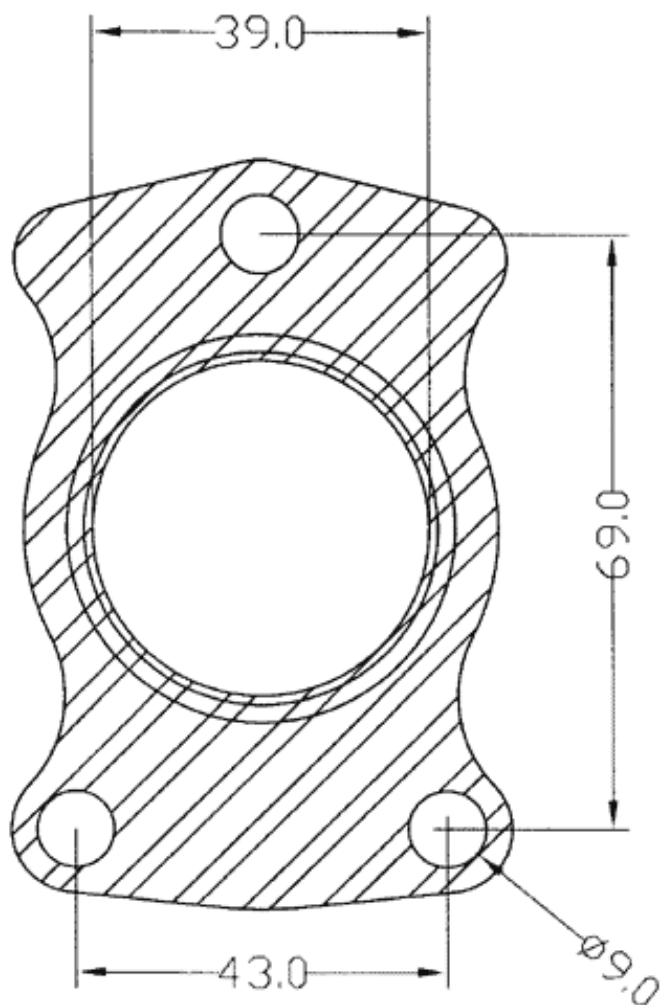

JUNTAS

210371

GARRETT	GT15
HOLSET	
3K	K03
SCHWITZER	
MITSUBISHI	
I.H.I.	RHF4
RAJAY	
KOMATSU	
CUMMINS	
TOYOTA	
HITACHI	
CZ	

Acero inoxidable

sustituido por

TurboMaster s.l. Mar Mediterráneo, 1 – Nave 7 28830 SAN FERNANDO DE HENARES (Madrid) España
Telf: + 34 916.569.273 – 916.569.288 Fax: + 34 916569.397 e-mail: turbomaster@turbomaster.info.