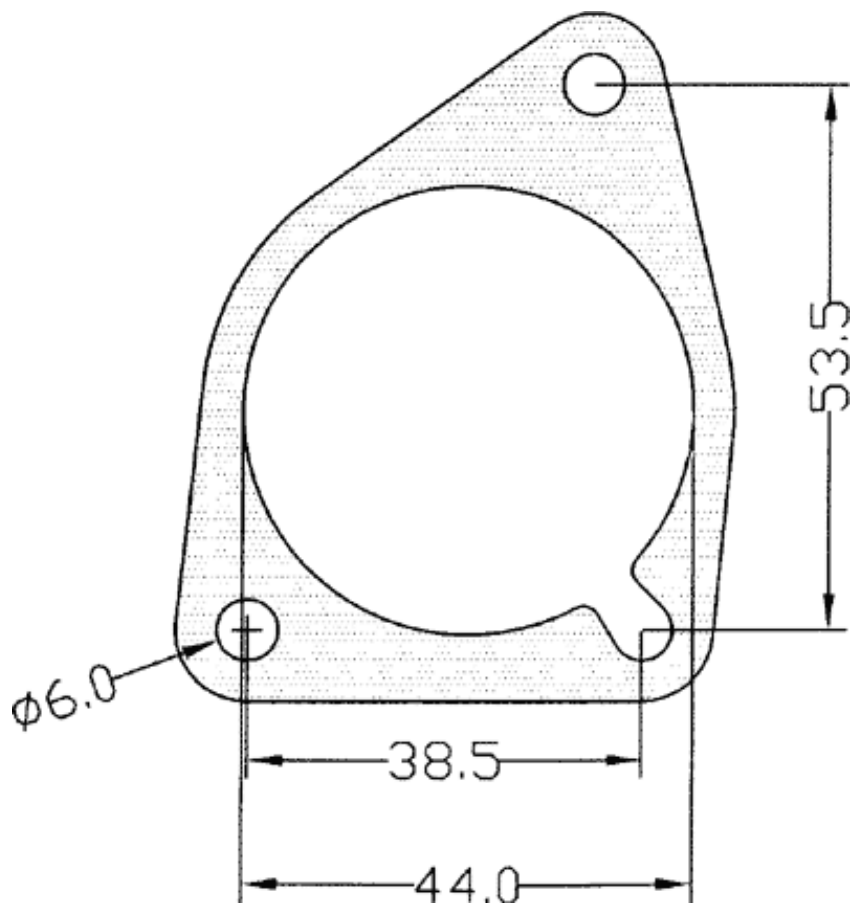

JUNTAS

210518

GARRETT	
HOLSET	
3K	K03
SCHWITZER	
MITSUBISHI	
I.H.I.	
RAJAY	
KOMATSU	
CUMMINS	
TOYOTA	
HITACHI	
CZ	
Cartón	
sustituido por	

TurboMaster s.l. Mar Mediterráneo, 1 – Nave 7 28830 SAN FERNANDO DE HENARES (Madrid) España
Telf: + 34 916.569.273 – 916.569.288 Fax: + 34 916569.397 e-mail: turbomaster@turbomaster.info.