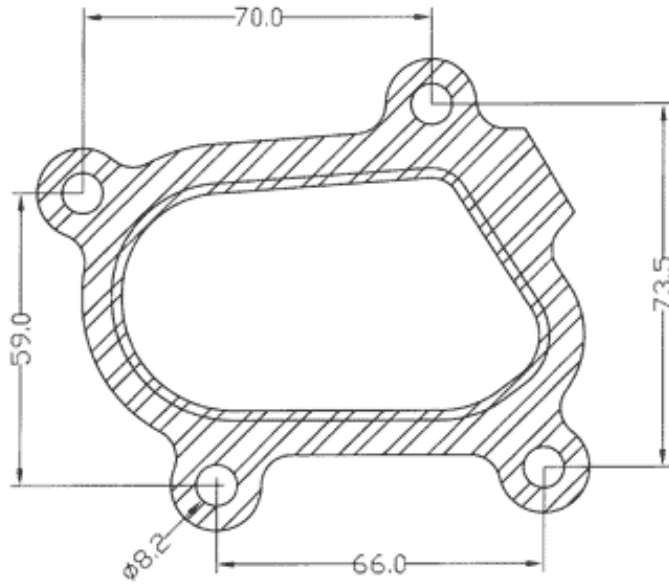

JUNTAS

210349

GARRETT	TB15
HOLSET	
3K	
SCHWITZER	
MITSUBISHI	
I.H.I.	
RAJAY	
KOMATSU	
CUMMINS	
TOYOTA	
HITACHI	
CZ	
Cartón y metal	
sustituido por	

TurboMaster s.l. Mar Mediterráneo, 1 – Nave 7 28830 SAN FERNANDO DE HENARES (Madrid) España
Telf: + 34 916.569.273 – 916.569.288 Fax: + 34 916569.397 e-mail: turbomaster@turbomaster.info.