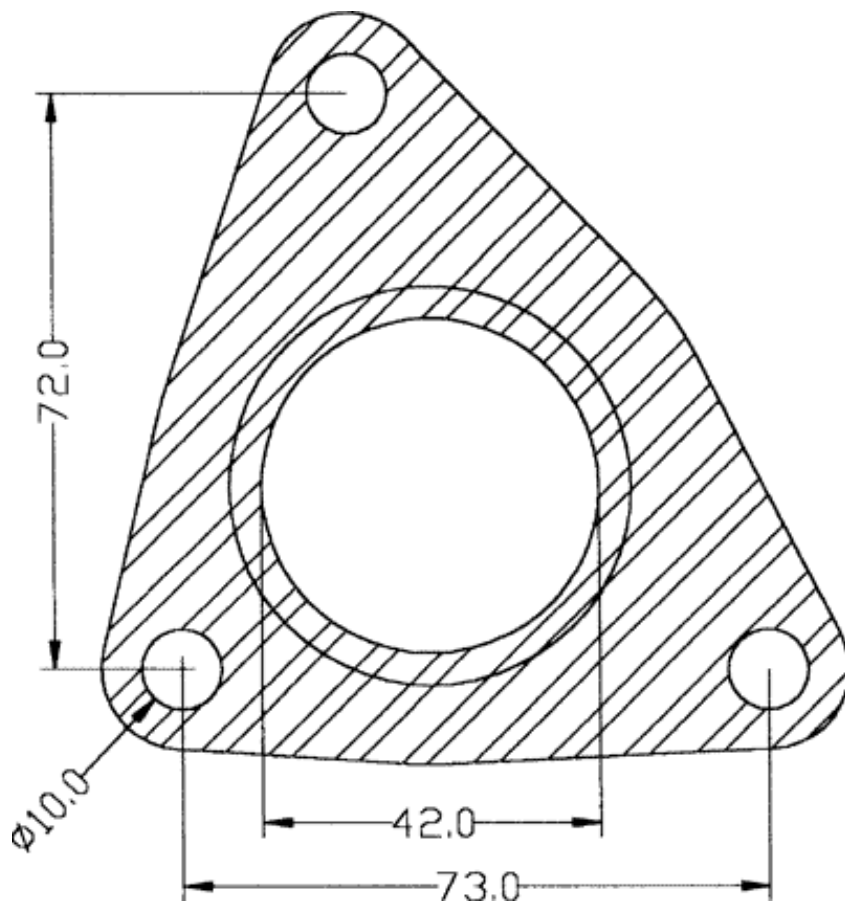

JUNTAS

210509

GARRETT	GT20V
HOLSET	
3K	
SCHWITZER	
MITSUBISHI	
I.H.I.	
RAJAY	
KOMATSU	
CUMMINS	
TOYOTA	
HITACHI	
CZ	
Cartón y metal	
sustituido por	210560

TurboMaster s.l. Mar Mediterráneo, 1 – Nave 7 28830 SAN FERNANDO DE HENARES (Madrid) España
Telf: + 34 916.569.273 – 916.569.288 Fax: + 34 916569.397 e-mail: turbomaster@turbomaster.info.