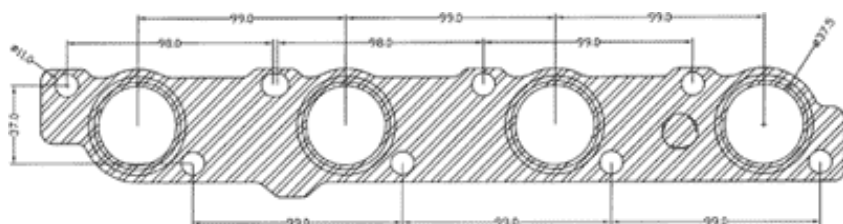

JUNTAS

210538

GARRETT	GT20
HOLSET	
3K	
SCHWITZER	
MITSUBISHI	TF35
I.H.I.	
RAJAY	
KOMATSU	
CUMMINS	
TOYOTA	
HITACHI	
CZ	
Acero inoxidable	
sustituido por	

TurboMaster s.l. Mar Mediterráneo, 1 – Nave 7 28830 SAN FERNANDO DE HENARES (Madrid) España
Telf: + 34 916.569.273 – 916.569.288 Fax: + 34 916569.397 e-mail: turbomaster@turbomaster.info.