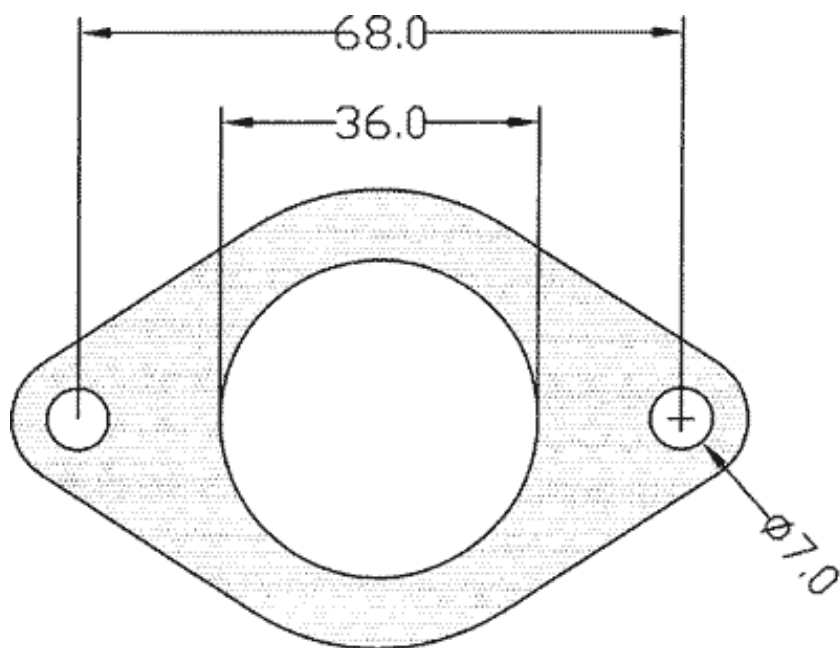

JUNTAS

413805-0002

GARRETT	TBO2
HOLSET	
3K	
SCHWITZER	
MITSUBISHI	
I.H.I.	
RAJAY	
KOMATSU	
CUMMINS	
TOYOTA	
HITACHI	
CZ	
Cartón	
sustituido por	

TurboMaster s.l. Mar Mediterráneo, 1 – Nave 7 28830 SAN FERNANDO DE HENARES (Madrid) España
Telf: + 34 916.569.273 – 916.569.288 Fax: + 34 916569.397 e-mail: turbomaster@turbomaster.info.