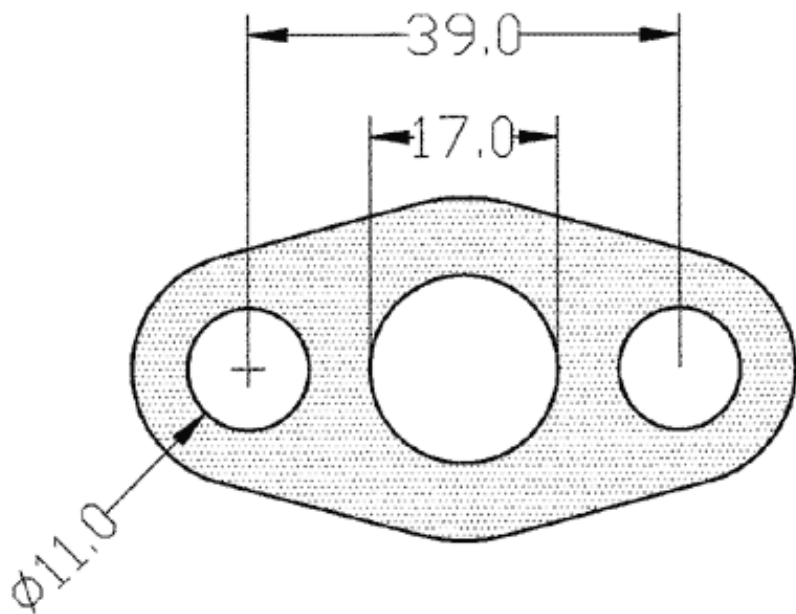

JUNTAS

210019

GARRETT	Varios / Various
HOLSET	Varios / Various
3K	Varios / Various
SCHWITZER	Varios / Various
MITSUBISHI	Varios / Various
I.H.I.	
RAJAY	
KOMATSU	KTR110, KTR130
CUMMINS	
TOYOTA	
HITACHI	
CZ	
Cartón	
sustituido por	

TurboMaster s.l. Mar Mediterráneo, 1 – Nave 7 28830 SAN FERNANDO DE HENARES (Madrid) España
Telf: + 34 916.569.273 – 916.569.288 Fax: + 34 916569.397 e-mail: turbomaster@turbomaster.info.