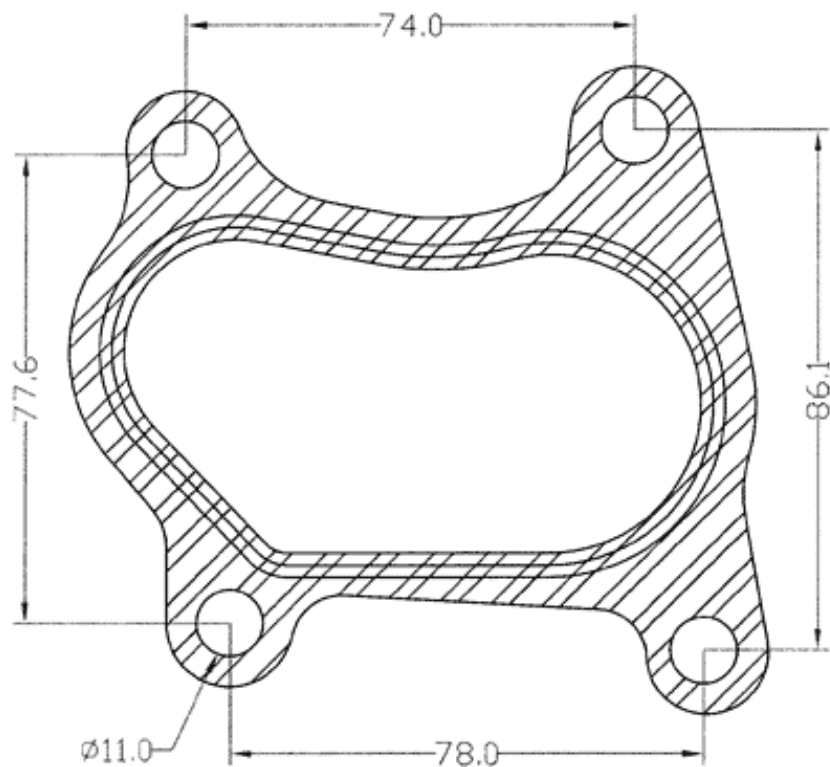

JUNTAS

210650

GARRETT	
HOLSET	
3K	
SCHWITZER	
MITSUBISHI	
I.H.I.	RHF5,KHF5
RAJAY	
KOMATSU	
CUMMINS	
TOYOTA	
HITACHI	
CZ	
Acero inoxidable	
sustituido por	

TurboMaster s.l. Mar Mediterráneo, 1 – Nave 7 28830 SAN FERNANDO DE HENARES (Madrid) España
Telf: + 34 916.569.273 – 916.569.288 Fax: + 34 916569.397 e-mail: turbomaster@turbomaster.info.