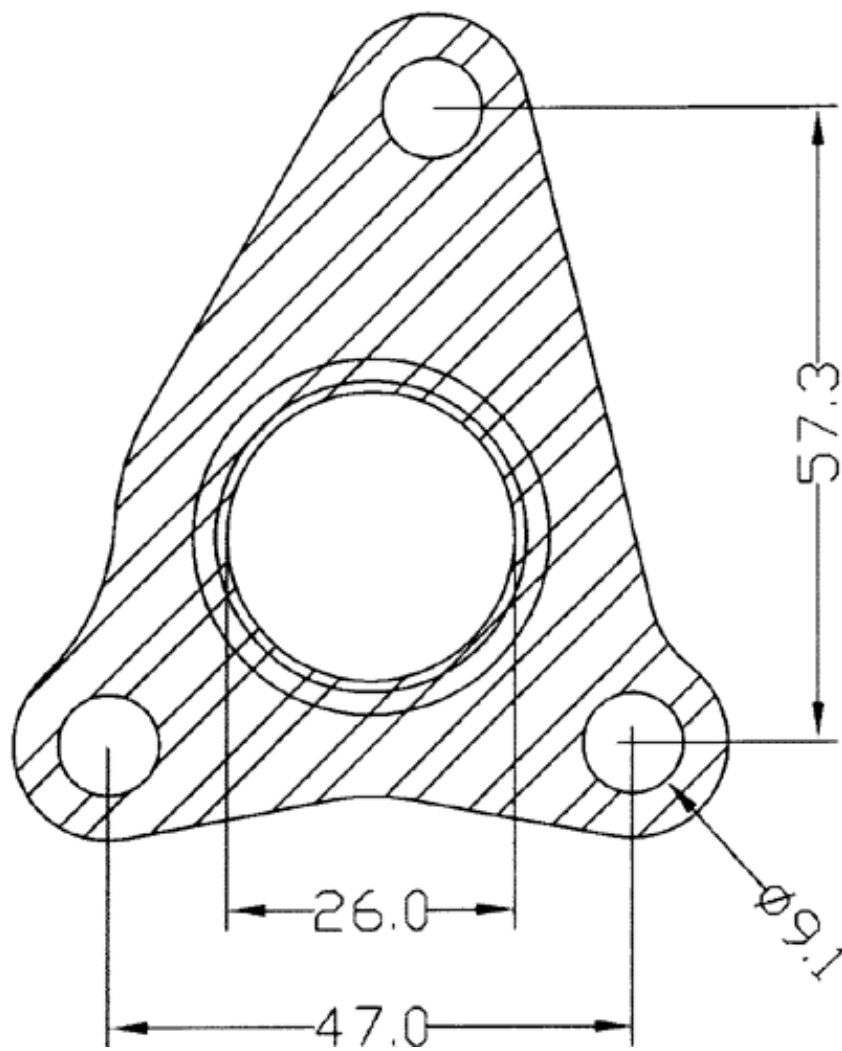

JUNTAS

210389

GARRETT	
HOLSET	
3K	
SCHWITZER	
MITSUBISHI	
I.H.I.	RHB3
RAJAY	
KOMATSU	
CUMMINS	
TOYOTA	
HITACHI	
CZ	
Acero inoxidable	
sustituido por	

TurboMaster s.l. Mar Mediterráneo, 1 – Nave 7 28830 SAN FERNANDO DE HENARES (Madrid) España
Telf: + 34 916.569.273 – 916.569.288 Fax: + 34 916569.397 e-mail: turbomaster@turbomaster.info.