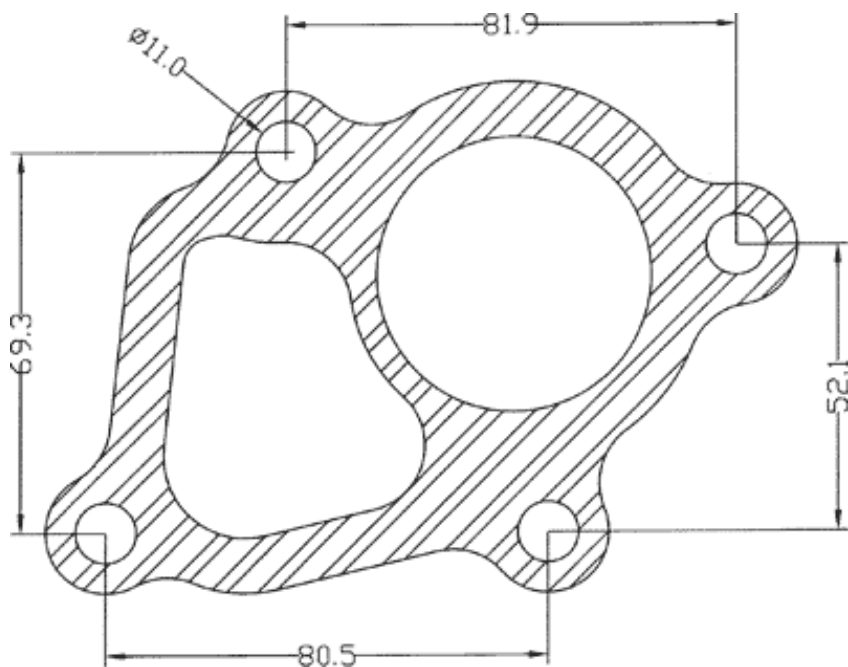

JUNTAS

210571

GARRETT	
HOLSET	
3K	
SCHWITZER	
MITSUBISHI	TFO35
I.H.I.	
RAJAY	
KOMATSU	
CUMMINS	
TOYOTA	
HITACHI	
CZ	
Acero inoxidable	
sustituido por	

TurboMaster s.l. Mar Mediterráneo, 1 – Nave 7 28830 SAN FERNANDO DE HENARES (Madrid) España
Telf: + 34 916.569.273 – 916.569.288 Fax: + 34 916569.397 e-mail: turbomaster@turbomaster.info.