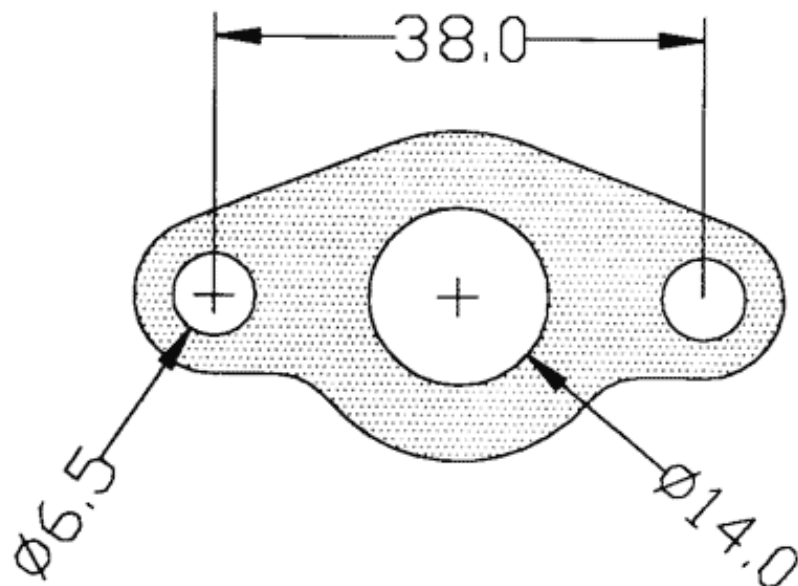

JUNTAS

210317

GARRETT	
HOLSET	
3K	K03,K04
SCHWITZER	
MITSUBISHI	TDO6H
I.H.I.	
RAJAY	
KOMATSU	
CUMMINS	
TOYOTA	
HITACHI	
CZ	
Cartón	
sustituido por	

TurboMaster s.l. Mar Mediterráneo, 1 – Nave 7 28830 SAN FERNANDO DE HENARES (Madrid) España
Telf: + 34 916.569.273 – 916.569.288 Fax: + 34 916569.397 e-mail: turbomaster@turbomaster.info.