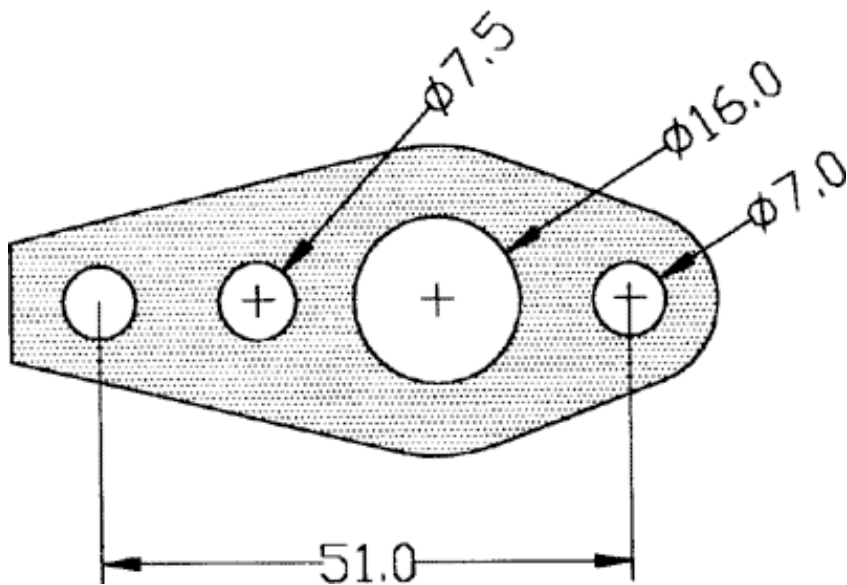

JUNTAS

210508

GARRETT	GT18V,GT20V
HOLSET	
3K	
SCHWITZER	
MITSUBISHI	
I.H.I.	
RAJAY	
KOMATSU	
CUMMINS	
TOYOTA	
HITACHI	
CZ	
Cartón	
sustituido por	210642

TurboMaster s.l. Mar Mediterráneo, 1 – Nave 7 28830 SAN FERNANDO DE HENARES (Madrid) España
Telf: + 34 916.569.273 – 916.569.288 Fax: + 34 916569.397 e-mail: turbomaster@turbomaster.info.