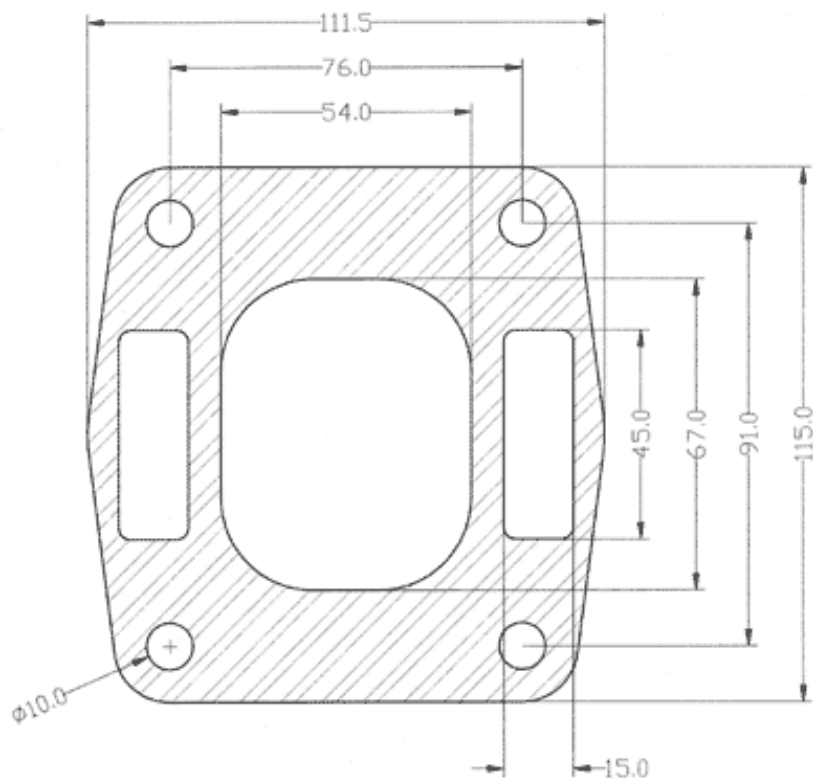

JUNTAS

210169

GARRETT

HOLSET

3K

K26

SCHWITZER

S2BW

MITSUBISHI

I.H.I.

RAJAY

KOMATSU

CUMMINS

TOYOTA

HITACHI

CZ

Láminas de cobre

sustituido por

210294

TurboMaster s.l. Mar Mediterráneo, 1 – Nave 7 28830 SAN FERNANDO DE HENARES (Madrid) España
Telf: + 34 916.569.273 – 916.569.288 Fax: + 34 916569.397 e-mail: turbomaster@turbomaster.info.