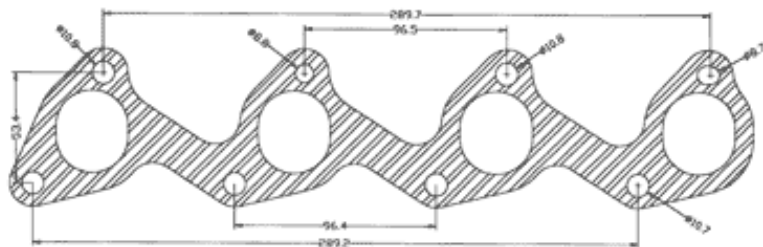

JUNTAS

210308

GARRETT	GT12,GT15,GT15Z
HOLSET	
3K	
SCHWITZER	
MITSUBISHI	
I.H.I.	
RAJAY	
KOMATSU	
CUMMINS	
TOYOTA	
HITACHI	
CZ	
Cartón y metal	
sustituido por	

TurboMaster s.l. Mar Mediterráneo, 1 – Nave 7 28830 SAN FERNANDO DE HENARES (Madrid) España
Telf: + 34 916.569.273 – 916.569.288 Fax: + 34 916569.397 e-mail: turbomaster@turbomaster.info.