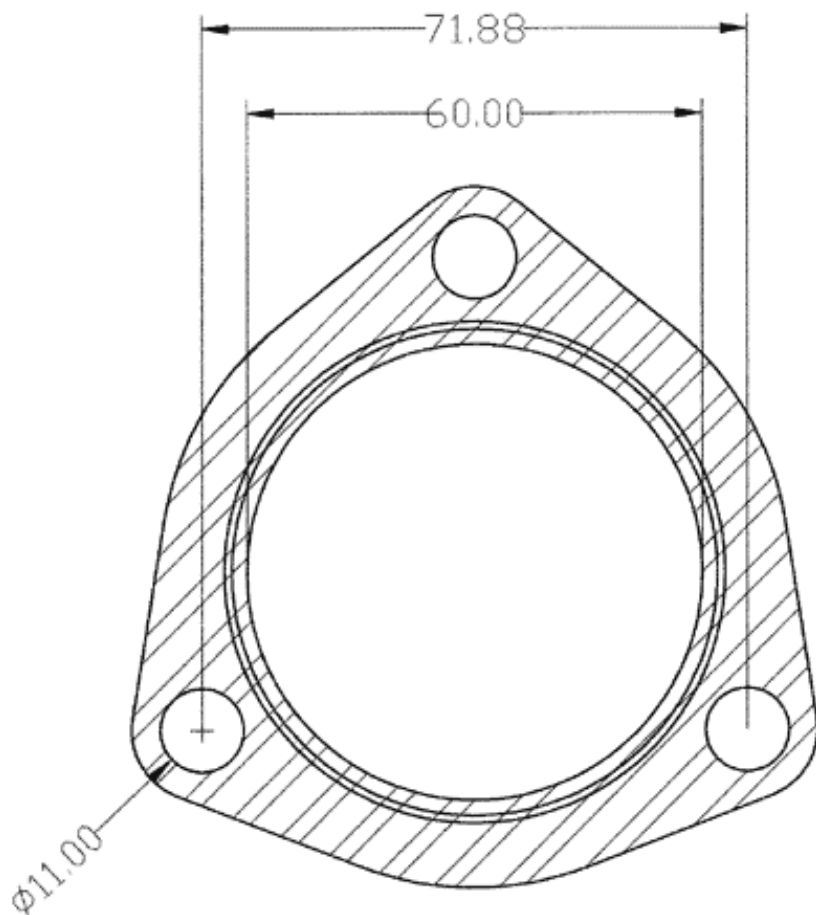

JUNTAS

210260

GARRETT TBO2,T250

HOLSET

3K

SCHWITZER

MITSUBISHI

I.H.I.

RAJAY

KOMATSU

CUMMINS

TOYOTA

HITACHI

CZ

Acero inoxidable

sustituido por

TurboMaster s.l. Mar Mediterráneo, 1 – Nave 7 28830 SAN FERNANDO DE HENARES (Madrid) España
Telf: + 34 916.569.273 – 916.569.288 Fax: + 34 916569.397 e-mail: turbomaster@turbomaster.info.