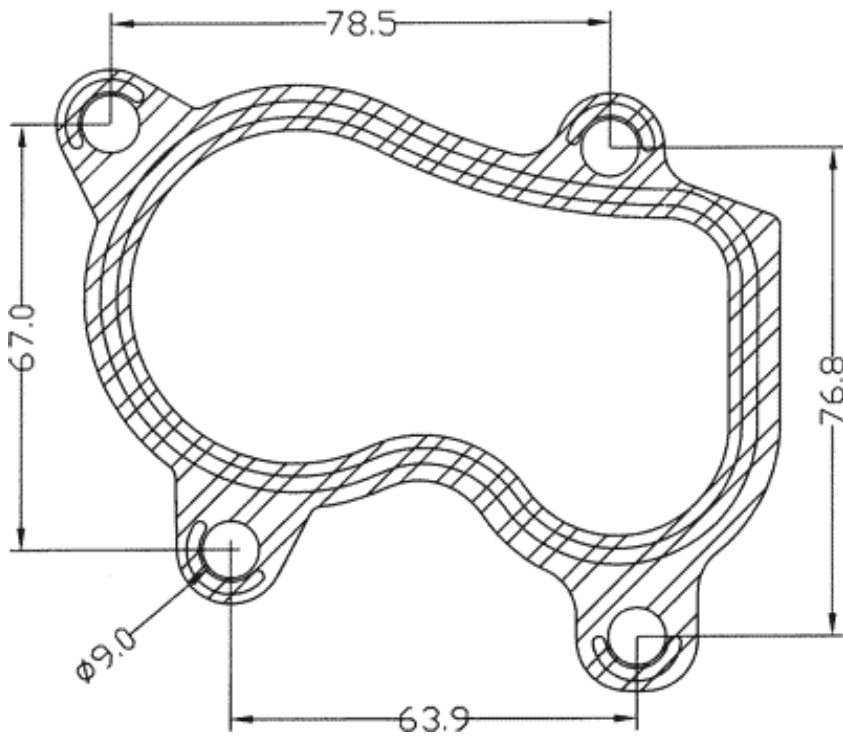

JUNTAS

210578

GARRETT	
HOLSET	
3K	
SCHWITZER	
MITSUBISHI	
I.H.I.	RHB5,RHF5
RAJAY	
KOMATSU	
CUMMINS	
TOYOTA	
HITACHI	
CZ	
Acero inoxidable	
sustituido por	

TurboMaster s.l. Mar Mediterráneo, 1 – Nave 7 28830 SAN FERNANDO DE HENARES (Madrid) España
Telf: + 34 916.569.273 – 916.569.288 Fax: + 34 916569.397 e-mail: turbomaster@turbomaster.info.