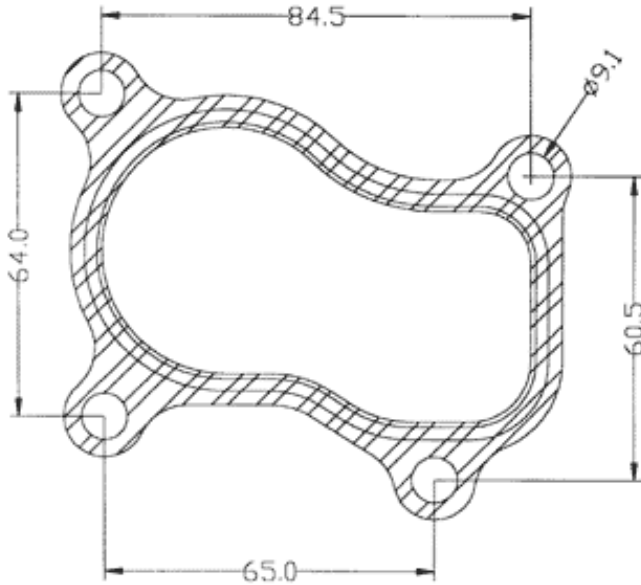

JUNTAS

210345

GARRETT	GT15
HOLSET	
3K	
SCHWITZER	
MITSUBISHI	
I.H.I.	
RAJAY	
KOMATSU	
CUMMINS	
TOYOTA	
HITACHI	
CZ	
Acero inoxidable	
sustituido por	

TurboMaster s.l. Mar Mediterráneo, 1 – Nave 7 28830 SAN FERNANDO DE HENARES (Madrid) España
Telf: + 34 916.569.273 – 916.569.288 Fax: + 34 916569.397 e-mail: turbomaster@turbomaster.info.