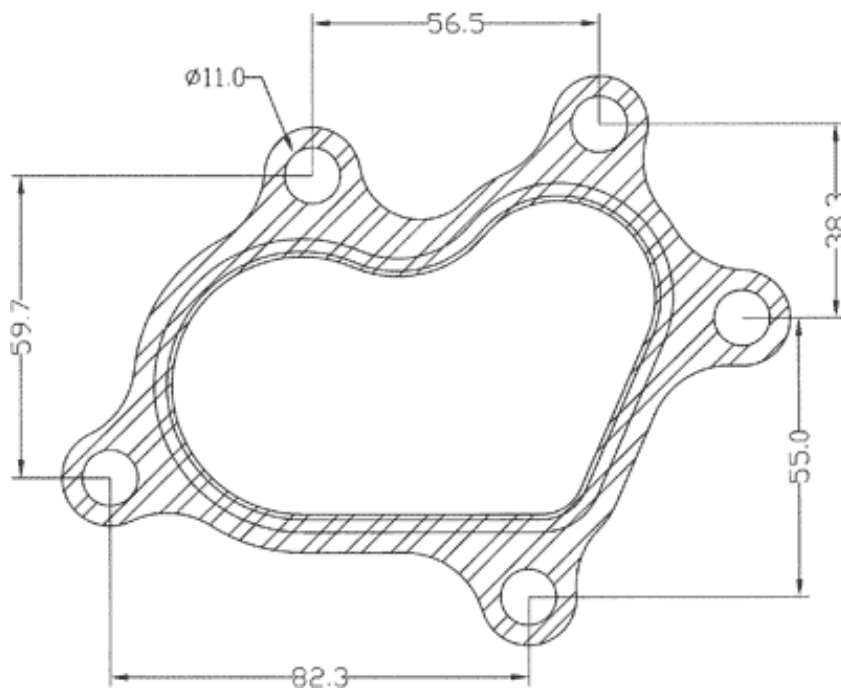

JUNTAS

210581

GARRETT	GT15V
HOLSET	
3K	
SCHWITZER	
MITSUBISHI	
I.H.I.	
RAJAY	
KOMATSU	
CUMMINS	
TOYOTA	
HITACHI	
CZ	
Acero inoxidable	
sustituido por	

JUNTAS

210582

GARRETT	
HOLSET	
3K	
SCHWITZER	
MITSUBISHI	
I.H.I.	RHB5, RHF5
RAJAY	
KOMATSU	
CUMMINS	
TOYOTA	
HITACHI	
CZ	
Acero inoxidable	
sustituido por	