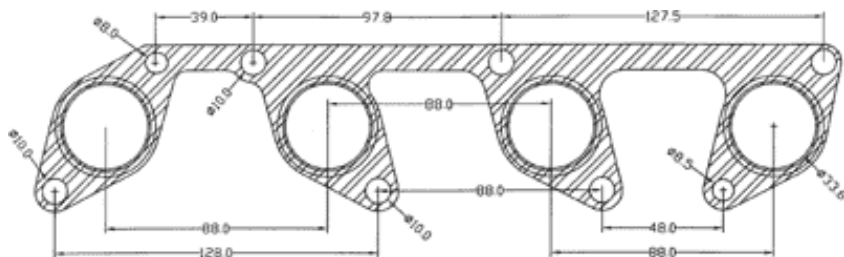

JUNTAS

210557

GARRETT	GT17V
HOLSET	
3K	
SCHWITZER	
MITSUBISHI	
I.H.I.	
RAJAY	
KOMATSU	
CUMMINS	
TOYOTA	
HITACHI	
CZ	
Acero inoxidable	
sustituido por	

TurboMaster s.l. Mar Mediterráneo, 1 – Nave 7 28830 SAN FERNANDO DE HENARES (Madrid) España
Telf: + 34 916.569.273 – 916.569.288 Fax: + 34 916569.397 e-mail: turbomaster@turbomaster.info.