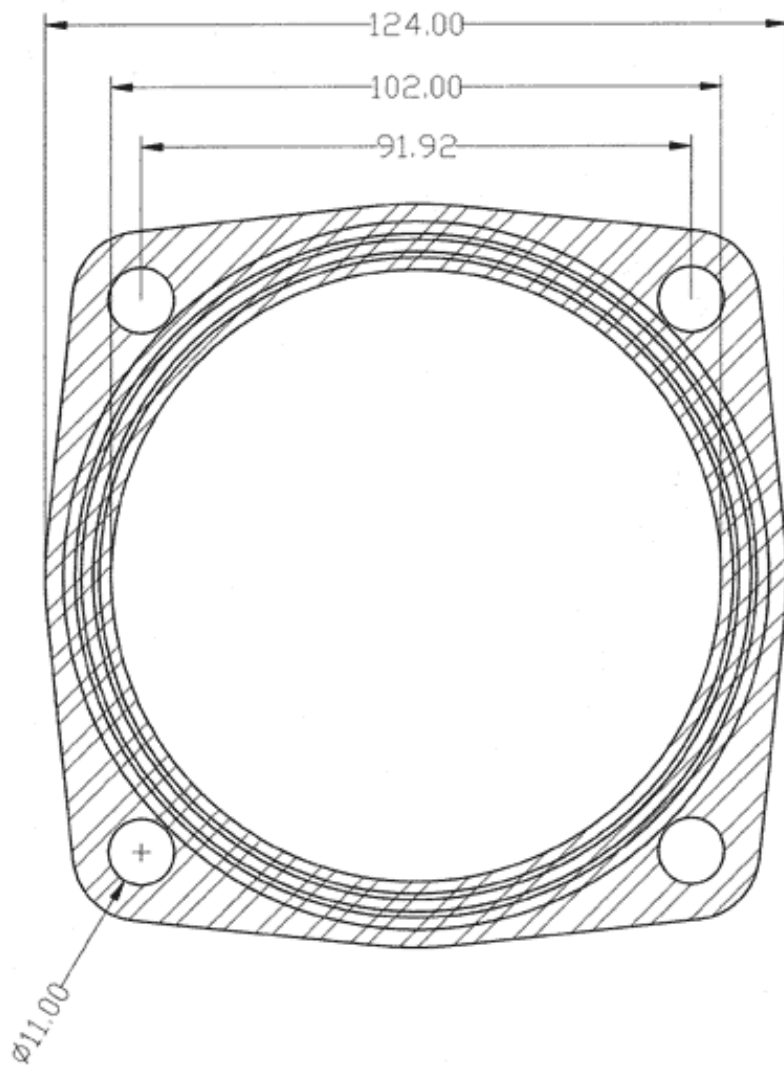

JUNTAS

210236

GARRETT

HOLSET

3K

SCHWITZER

MITSUBISHI

I.H.I.

RAJAY

KOMATSU

CUMMINS

TOYOTA

HITACHI

CZ

Acero inoxidable

sustituido por

TurboMaster s.l. Mar Mediterráneo, 1 – Nave 7 28830 SAN FERNANDO DE HENARES (Madrid) España
Telf: + 34 916.569.273 – 916.569.288 Fax: + 34 916569.397 e-mail: turbomaster@turbomaster.info.