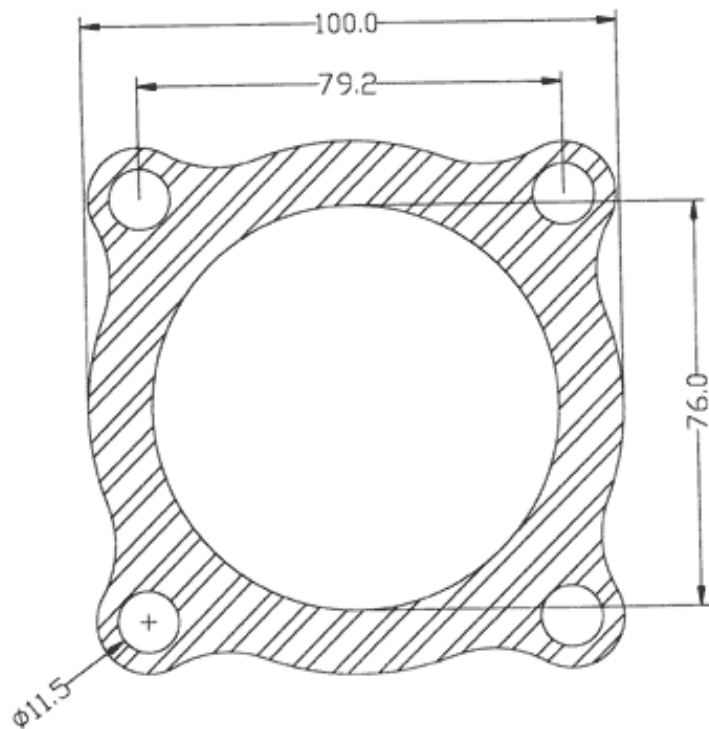

JUNTAS

210303

GARRETT	
HOLSET	3LD
3K	K27,K28
SCHWITZER	
MITSUBISHI	
I.H.I.	RHE7
RAJAY	
KOMATSU	
CUMMINS	
TOYOTA	
HITACHI	
CZ	
Láminas de cobre	
sustituido por	210652

TurboMaster s.l. Mar Mediterráneo, 1 – Nave 7 28830 SAN FERNANDO DE HENARES (Madrid) España
Telf: + 34 916.569.273 – 916.569.288 Fax: + 34 916569.397 e-mail: turbomaster@turbomaster.info.