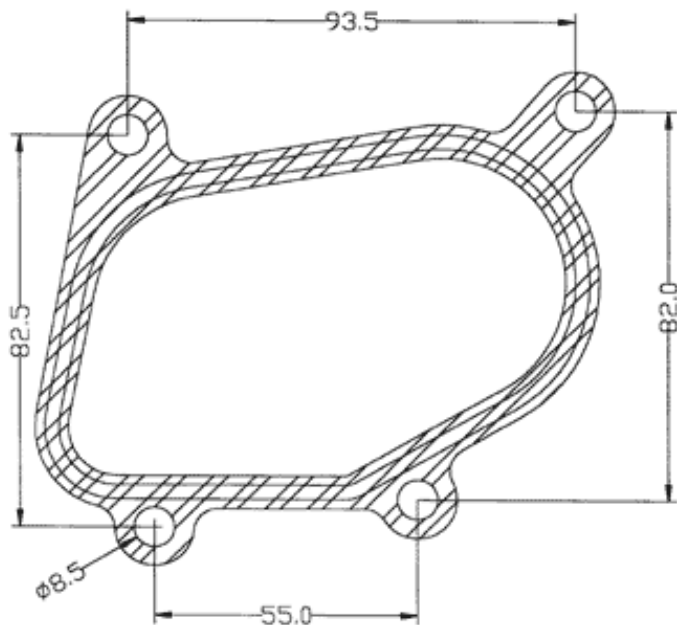

JUNTAS

210361

GARRETT	GT22
HOLSET	
3K	
SCHWITZER	
MITSUBISHI	
I.H.I.	
RAJAY	
KOMATSU	
CUMMINS	
TOYOTA	
HITACHI	
CZ	
Acero inoxidable	
sustituido por	

TurboMaster s.l. Mar Mediterráneo, 1 – Nave 7 28830 SAN FERNANDO DE HENARES (Madrid) España
Telf: + 34 916.569.273 – 916.569.288 Fax: + 34 916569.397 e-mail: turbomaster@turbomaster.info.