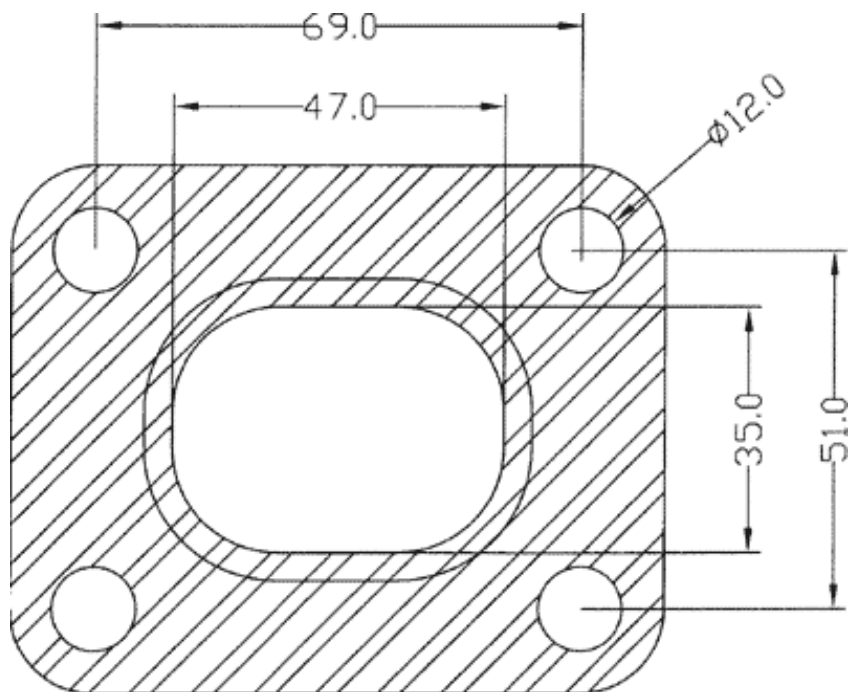

JUNTAS

210368

GARRETT	GT17
HOLSET	
3K	
SCHWITZER	
MITSUBISHI	
I.H.I.	
RAJAY	
KOMATSU	
CUMMINS	
TOYOTA	
HITACHI	
CZ	

Cartón y metal

sustituido por 210603

TurboMaster s.l. Mar Mediterráneo, 1 – Nave 7 28830 SAN FERNANDO DE HENARES (Madrid) España
Telf: + 34 916.569.273 – 916.569.288 Fax: + 34 916569.397 e-mail: turbomaster@turbomaster.info.