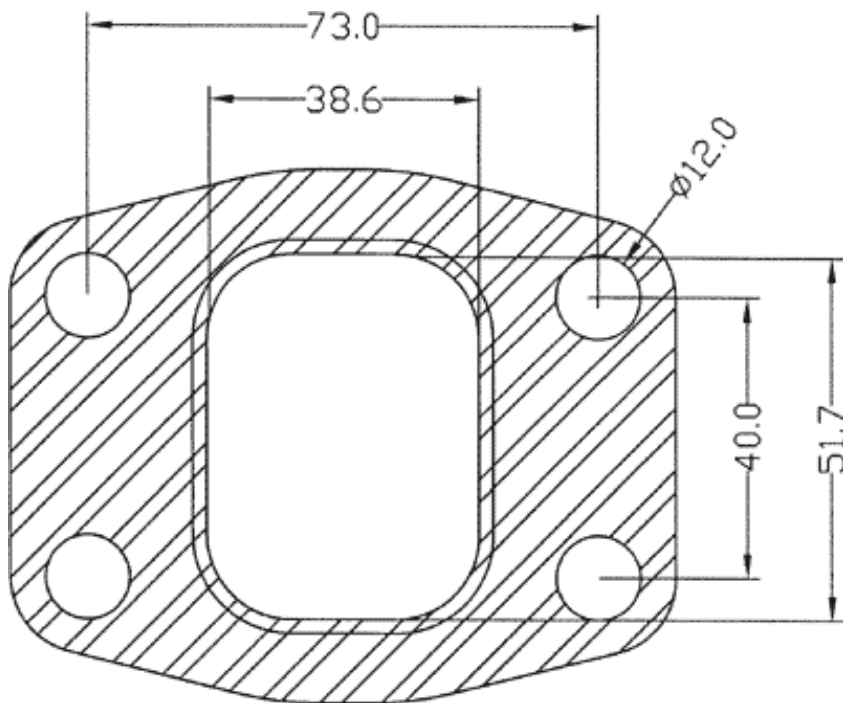

JUNTAS

210514

GARRETT	
HOLSET	
3K	K16
SCHWITZER	
MITSUBISHI	
I.H.I.	
RAJAY	
KOMATSU	
CUMMINS	
TOYOTA	
HITACHI	
CZ	
Cartón y metal	
sustituido por	210640

TurboMaster s.l. Mar Mediterráneo, 1 – Nave 7 28830 SAN FERNANDO DE HENARES (Madrid) España
Telf: + 34 916.569.273 – 916.569.288 Fax: + 34 916569.397 e-mail: turbomaster@turbomaster.info.