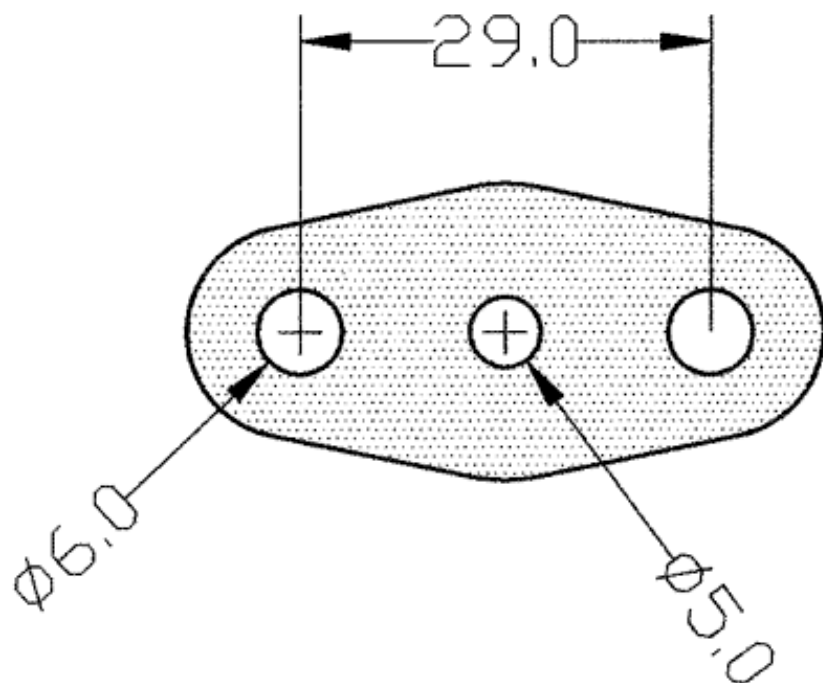

JUNTAS

210267

GARRETT	TB25
HOLSET	
3K	K14
SCHWITZER	
MITSUBISHI	
I.H.I.	
RAJAY	
KOMATSU	
CUMMINS	
TOYOTA	
HITACHI	
CZ	
Cartón	
sustituido por	

TurboMaster s.l. Mar Mediterráneo, 1 – Nave 7 28830 SAN FERNANDO DE HENARES (Madrid) España
Telf: + 34 916.569.273 – 916.569.288 Fax: + 34 916569.397 e-mail: turbomaster@turbomaster.info.