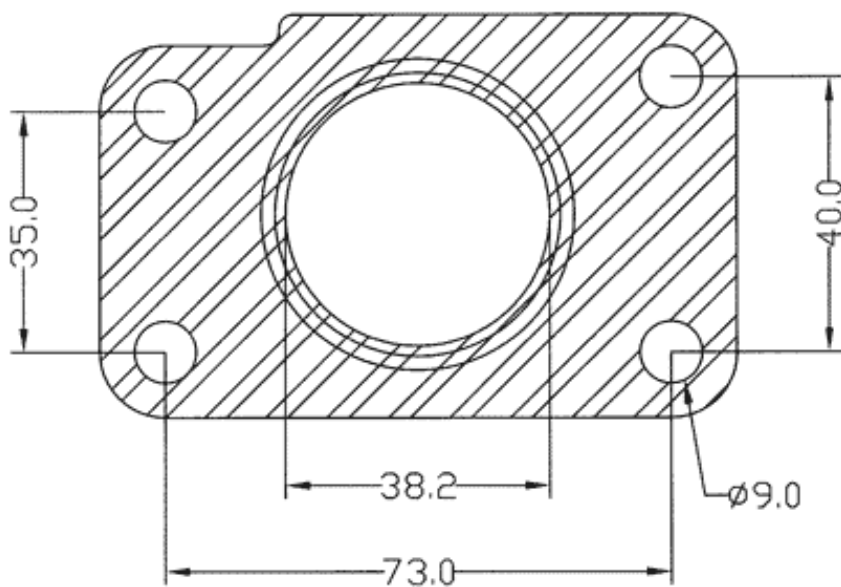

JUNTAS

210634

GARRETT	
HOLSET	K03
3K	
SCHWITZER	
MITSUBISHI	
I.H.I.	
RAJAY	
KOMATSU	
CUMMINS	
TOYOTA	
HITACHI	
CZ	
Acero inoxidable	
sustituido por	

TurboMaster s.l. Mar Mediterráneo, 1 – Nave 7 28830 SAN FERNANDO DE HENARES (Madrid) España
Telf: + 34 916.569.273 – 916.569.288 Fax: + 34 916569.397 e-mail: turbomaster@turbomaster.info.