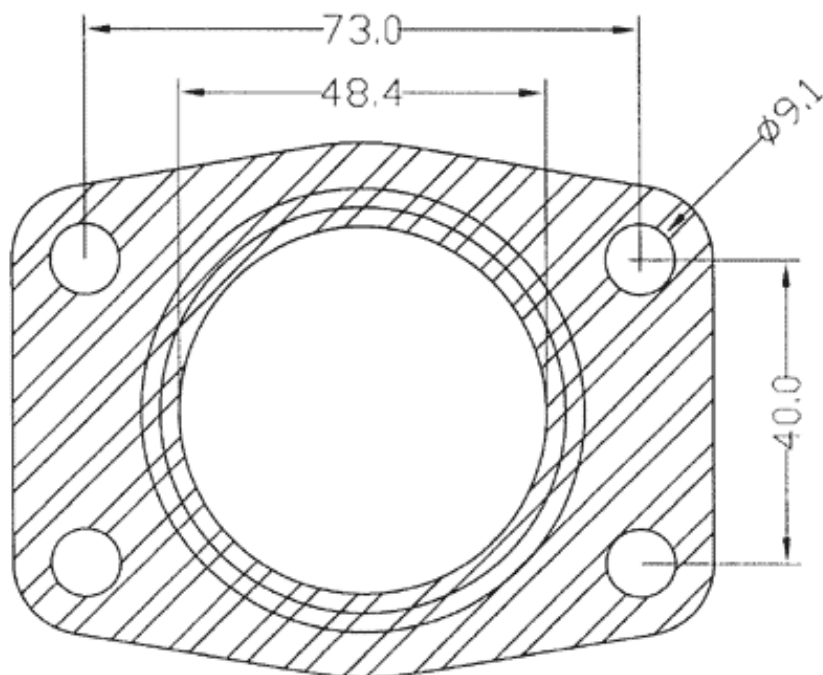

JUNTAS

210357

GARRETT	TBO2,GT20,GT22
HOLSET	
3K	
SCHWITZER	
MITSUBISHI	
I.H.I.	
RAJAY	
KOMATSU	
CUMMINS	
TOYOTA	
HITACHI	
CZ	
Acero inoxidable	
sustituido por	

TurboMaster s.l. Mar Mediterráneo, 1 – Nave 7 28830 SAN FERNANDO DE HENARES (Madrid) España
Telf: + 34 916.569.273 – 916.569.288 Fax: + 34 916569.397 e-mail: turbomaster@turbomaster.info.