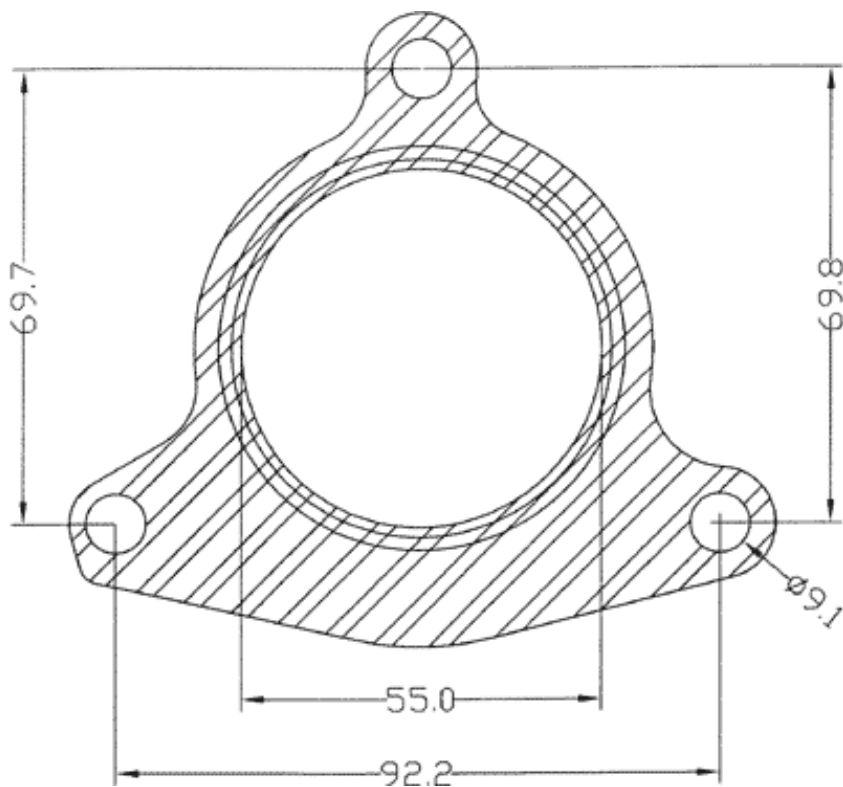

JUNTAS

210559

GARRETT	GT15
HOLSET	
3K	
SCHWITZER	
MITSUBISHI	
I.H.I.	
RAJAY	
KOMATSU	
CUMMINS	
TOYOTA	
HITACHI	
CZ	
Acero Inoxidable	
sustituido por	

TurboMaster s.l. Mar Mediterráneo, 1 – Nave 7 28830 SAN FERNANDO DE HENARES (Madrid) España
Telf: + 34 916.569.273 – 916.569.288 Fax: + 34 916569.397 e-mail: turbomaster@turbomaster.info.