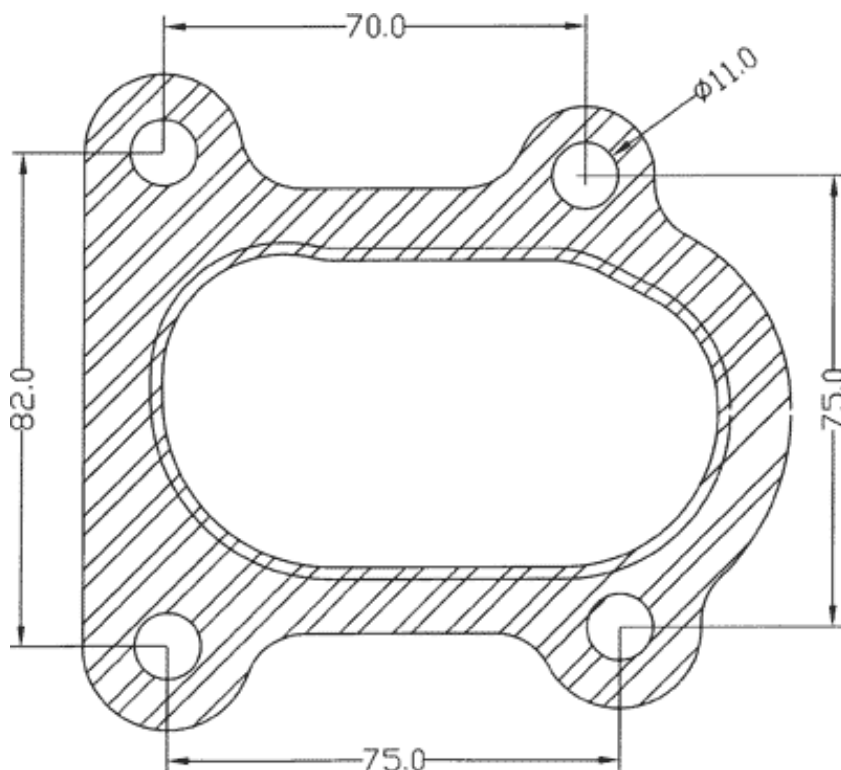

JUNTAS

210515

GARRETT	GT22
HOLSET	
3K	K16
SCHWITZER	
MITSUBISHI	
I.H.I.	
RAJAY	
KOMATSU	
CUMMINS	
TOYOTA	
HITACHI	
CZ	
Cartón y metal	
sustituido por	210541

TurboMaster s.l. Mar Mediterráneo, 1 – Nave 7 28830 SAN FERNANDO DE HENARES (Madrid) España
Telf: + 34 916.569.273 – 916.569.288 Fax: + 34 916569.397 e-mail: turbomaster@turbomaster.info.