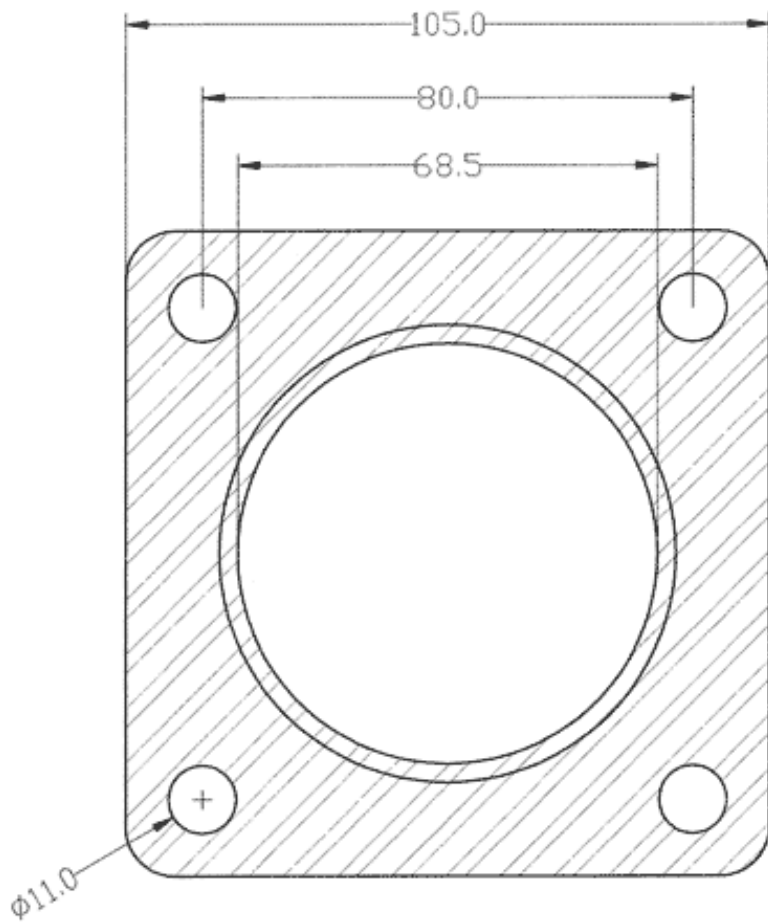

JUNTAS

210208

GARRETT

HOLSET

3K

SCHWITZER

V4HD

MITSUBISHI

I.H.I.

RHC6

RAJAY

KOMATSU

CUMMINS

TOYOTA

HITACHI

CZ

Láminas de cobre

sustituido por

TurboMaster s.l. Mar Mediterráneo, 1 – Nave 7 28830 SAN FERNANDO DE HENARES (Madrid) España
Telf: + 34 916.569.273 – 916.569.288 Fax: + 34 916569.397 e-mail: turbomaster@turbomaster.info.