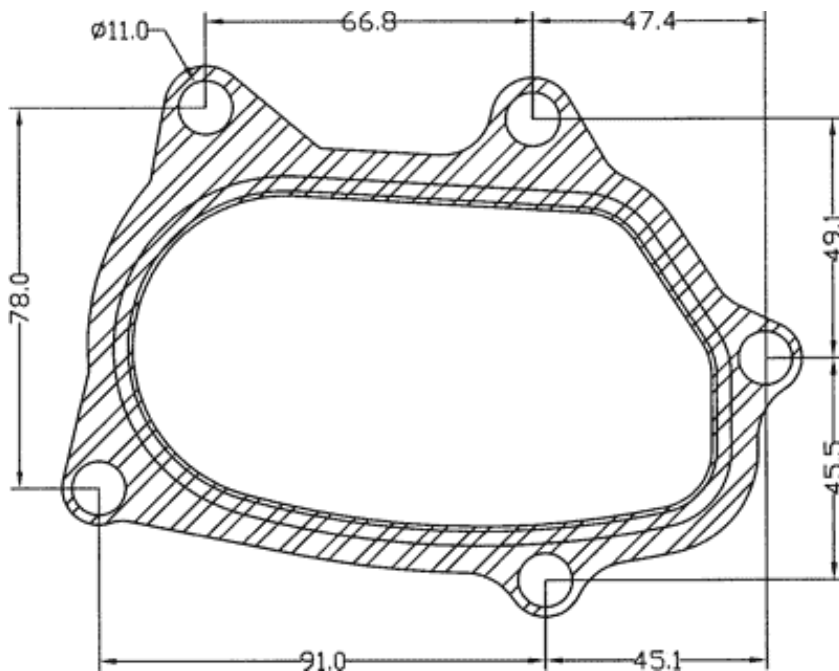

JUNTAS

210637

GARRETT	
HOLSET	
3K	
SCHWITZER	
MITSUBISHI	TFO35,TDO4
I.H.I.	
RAJAY	
KOMATSU	
CUMMINS	
TOYOTA	
HITACHI	
CZ	
Acero inoxidable	
sustituido por	

TurboMaster s.l. Mar Mediterráneo, 1 – Nave 7 28830 SAN FERNANDO DE HENARES (Madrid) España
Telf: + 34 916.569.273 – 916.569.288 Fax: + 34 916569.397 e-mail: turbomaster@turbomaster.info.