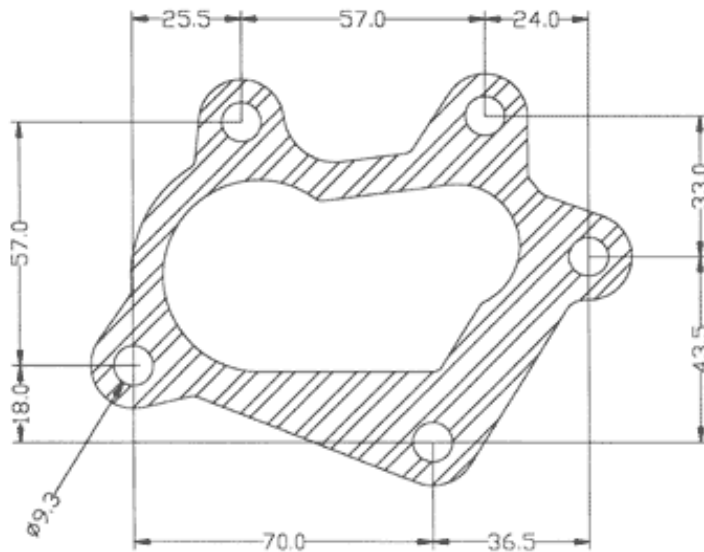

JUNTAS

210286

GARRETT

HOLSET

3K

SCHWITZER

MITSUBISHI

I.H.I.

RHB4,RHF4

RAJAY

KOMATSU

CUMMINS

TOYOTA

HITACHI

CZ

Láminas de cobre

sustituido por

TurboMaster s.l. Mar Mediterráneo, 1 – Nave 7 28830 SAN FERNANDO DE HENARES (Madrid) España
Telf: + 34 916.569.273 – 916.569.288 Fax: + 34 916569.397 e-mail: turbomaster@turbomaster.info.