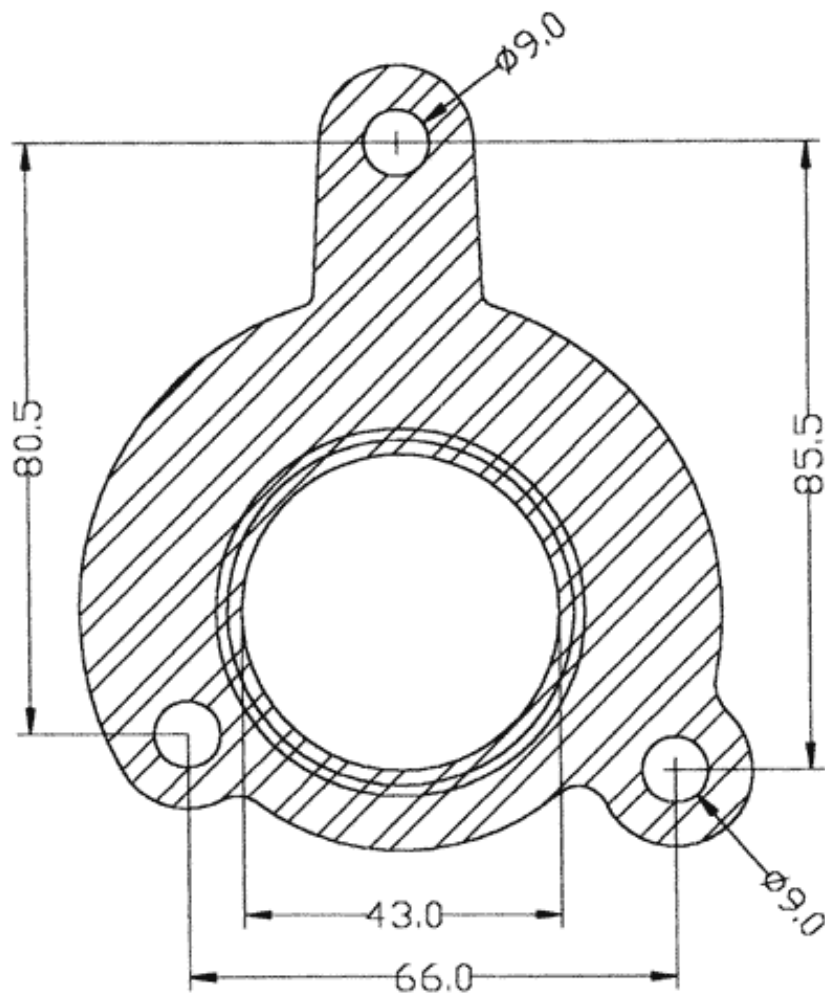

JUNTAS

210511

GARRETT	GT18V
HOLSET	
3K	
SCHWITZER	
MITSUBISHI	
I.H.I.	
RAJAY	
KOMATSU	
CUMMINS	
TOYOTA	
HITACHI	
CZ	

Acero inoxidable

sustituido por

TurboMaster s.l. Mar Mediterráneo, 1 – Nave 7 28830 SAN FERNANDO DE HENARES (Madrid) España
Telf: + 34 916.569.273 – 916.569.288 Fax: + 34 916569.397 e-mail: turbomaster@turbomaster.info.