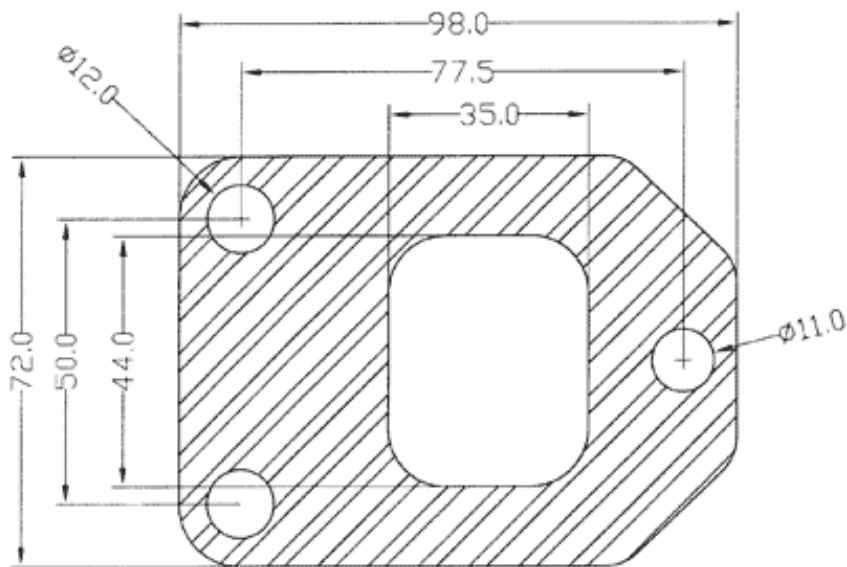

JUNTAS

210379

GARRETT	
HOLSET	
3K	K14
SCHWITZER	
MITSUBISHI	
I.H.I.	
RAJAY	
KOMATSU	
CUMMINS	
TOYOTA	
HITACHI	
CZ	
Cartón y metal	
sustituido por	210593

TurboMaster s.l. Mar Mediterráneo, 1 – Nave 7 28830 SAN FERNANDO DE HENARES (Madrid) España
Telf: + 34 916.569.273 – 916.569.288 Fax: + 34 916569.397 e-mail: turbomaster@turbomaster.info.