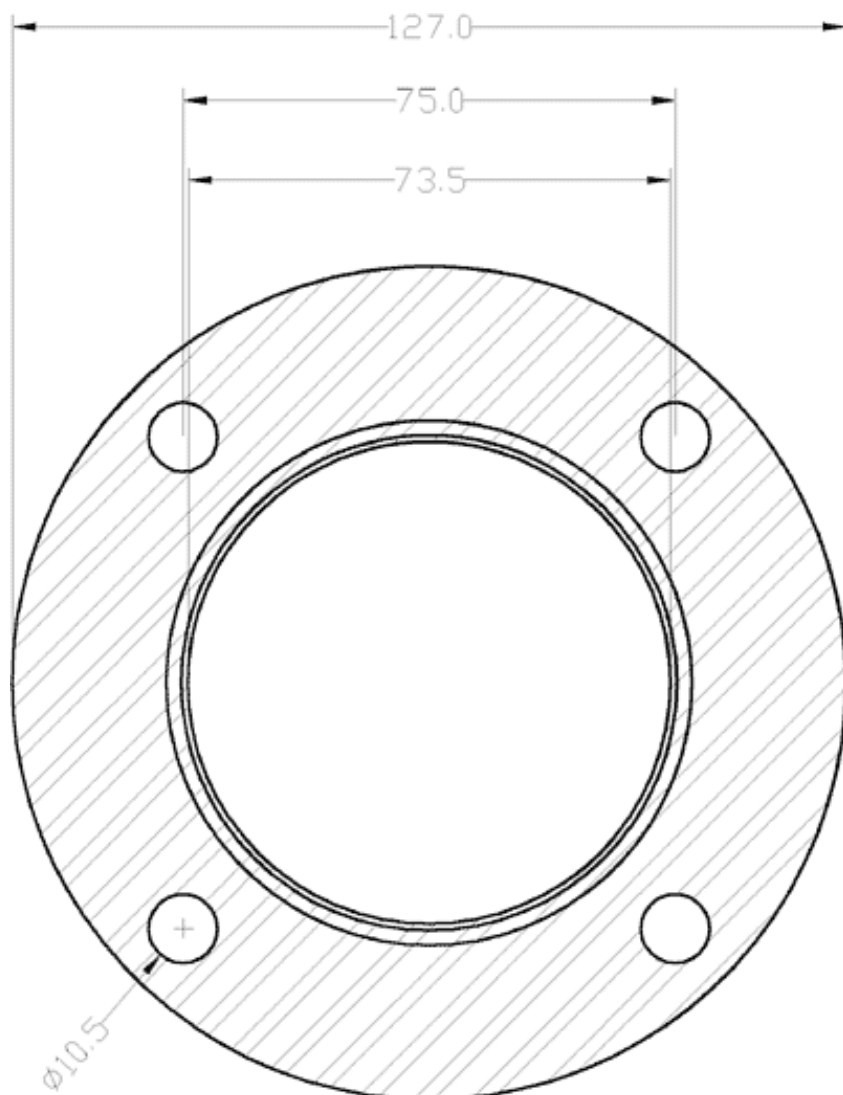

JUNTAS

409196-0004

GARRETT	TO4,TO4B,TA45
HOLSET	3LD
3K	
SCHWITZER	S3A
MITSUBISHI	
I.H.I.	
RAJAY	300,370,375
KOMATSU	
CUMMINS	
TOYOTA	
HITACHI	
CZ	
Acero inoxidable	
sustituido por	

TurboMaster s.l. Mar Mediterráneo, 1 – Nave 7 28830 SAN FERNANDO DE HENARES (Madrid) España
Telf: + 34 916.569.273 – 916.569.288 Fax: + 34 916569.397 e-mail: turbomaster@turbomaster.info.