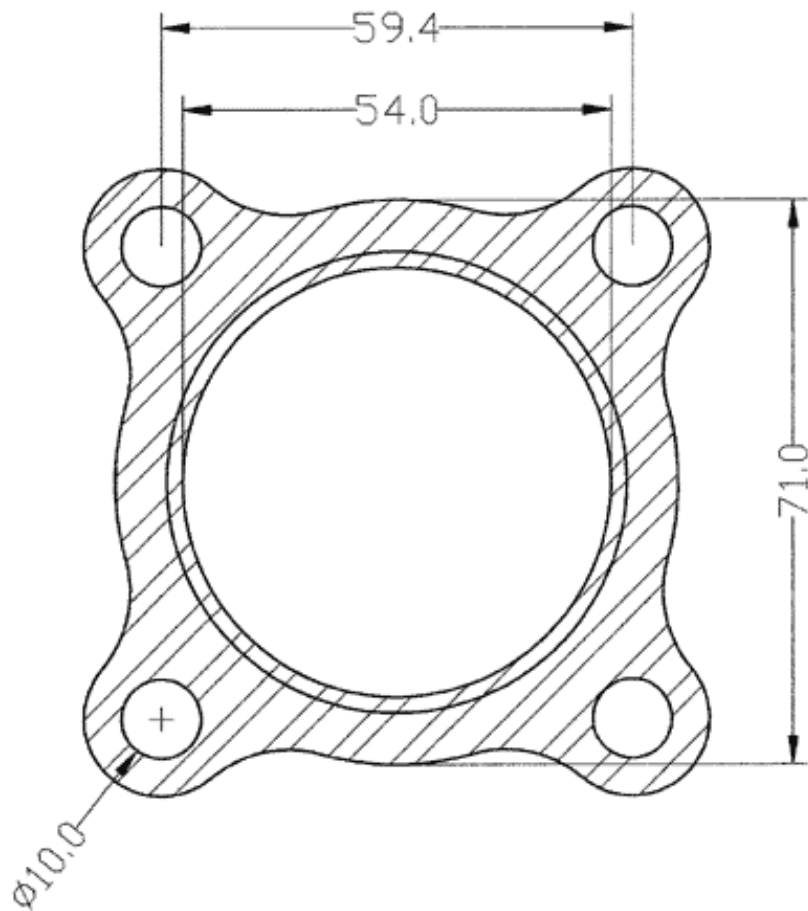

JUNTAS

210220

GARRETT	
HOLSET	H1A
3K	K24
SCHWITZER	
MITSUBISHI	
I.H.I.	
RAJAY	
KOMATSU	
CUMMINS	
TOYOTA	
HITACHI	
CZ	C14
Láminas de cobre	
sustituido por	

TurboMaster s.l. Mar Mediterráneo, 1 – Nave 7 28830 SAN FERNANDO DE HENARES (Madrid) España
Telf: + 34 916.569.273 – 916.569.288 Fax: + 34 916569.397 e-mail: turbomaster@turbomaster.info.