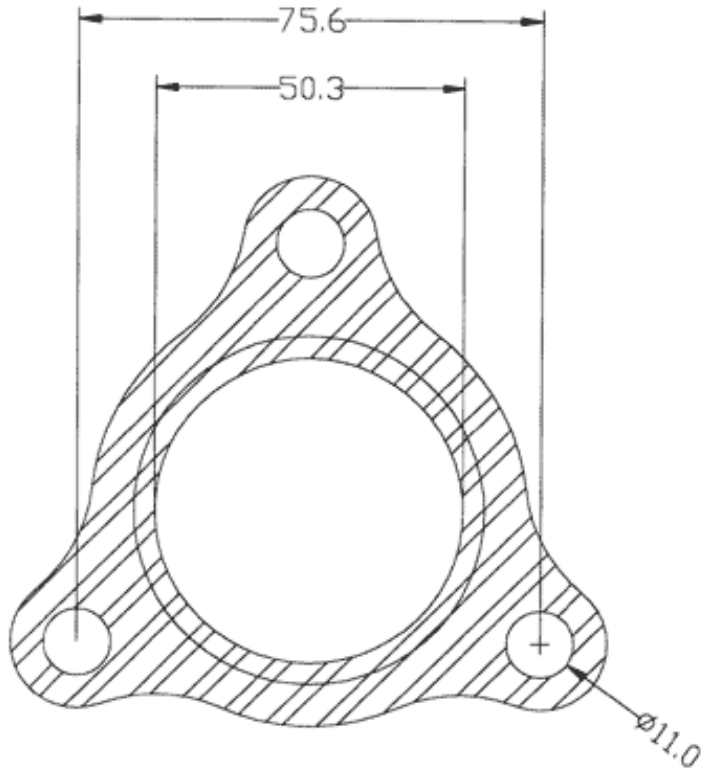

JUNTAS

210320

GARRETT	
HOLSET	
3K	
SCHWITZER	
MITSUBISHI	TFO35,TDO4,TCO5
I.H.I.	
RAJAY	
KOMATSU	
CUMMINS	
TOYOTA	
HITACHI	
CZ	
Cartón y metal	
sustituido por	210502

TurboMaster s.l. Mar Mediterráneo, 1 – Nave 7 28830 SAN FERNANDO DE HENARES (Madrid) España
Telf: + 34 916.569.273 – 916.569.288 Fax: + 34 916569.397 e-mail: turbomaster@turbomaster.info.