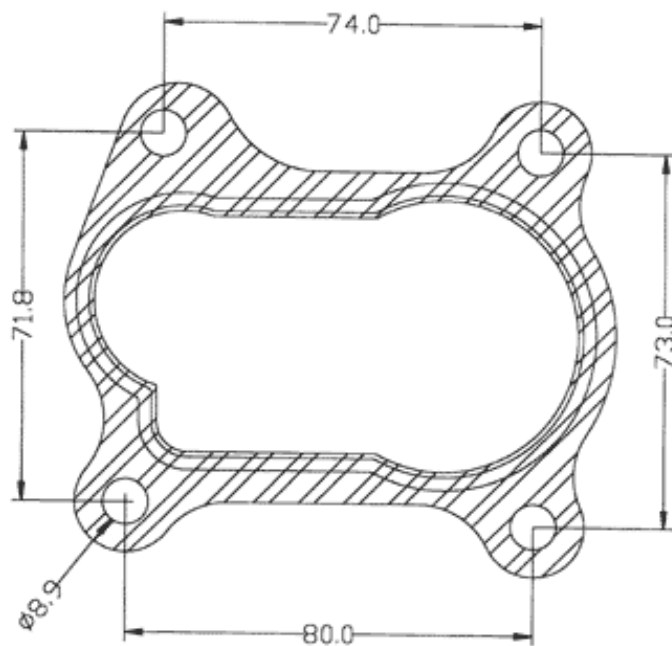

JUNTAS

210295

GARRETT	
HOLSET	
3K	
SCHWITZER	
MITSUBISHI	
I.H.I.	
RAJAY	
KOMATSU	
CUMMINS	
TOYOTA	CT20
HITACHI	
CZ	
Acero inoxidable	
sustituido por	

TurboMaster s.l. Mar Mediterráneo, 1 – Nave 7 28830 SAN FERNANDO DE HENARES (Madrid) España
Telf: + 34 916.569.273 – 916.569.288 Fax: + 34 916569.397 e-mail: turbomaster@turbomaster.info.