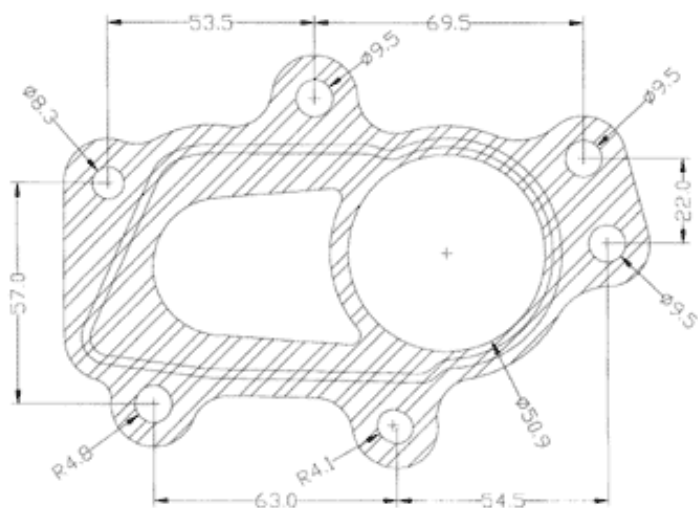

JUNTAS

210301

GARRETT	TBO2
HOLSET	
3K	
SCHWITZER	
MITSUBISHI	
I.H.I.	
RAJAY	
KOMATSU	
CUMMINS	
TOYOTA	
HITACHI	
CZ	
Acero inoxidable	
sustituido por	

TurboMaster s.l. Mar Mediterráneo, 1 – Nave 7 28830 SAN FERNANDO DE HENARES (Madrid) España
Telf: + 34 916.569.273 – 916.569.288 Fax: + 34 916569.397 e-mail: turbomaster@turbomaster.info.