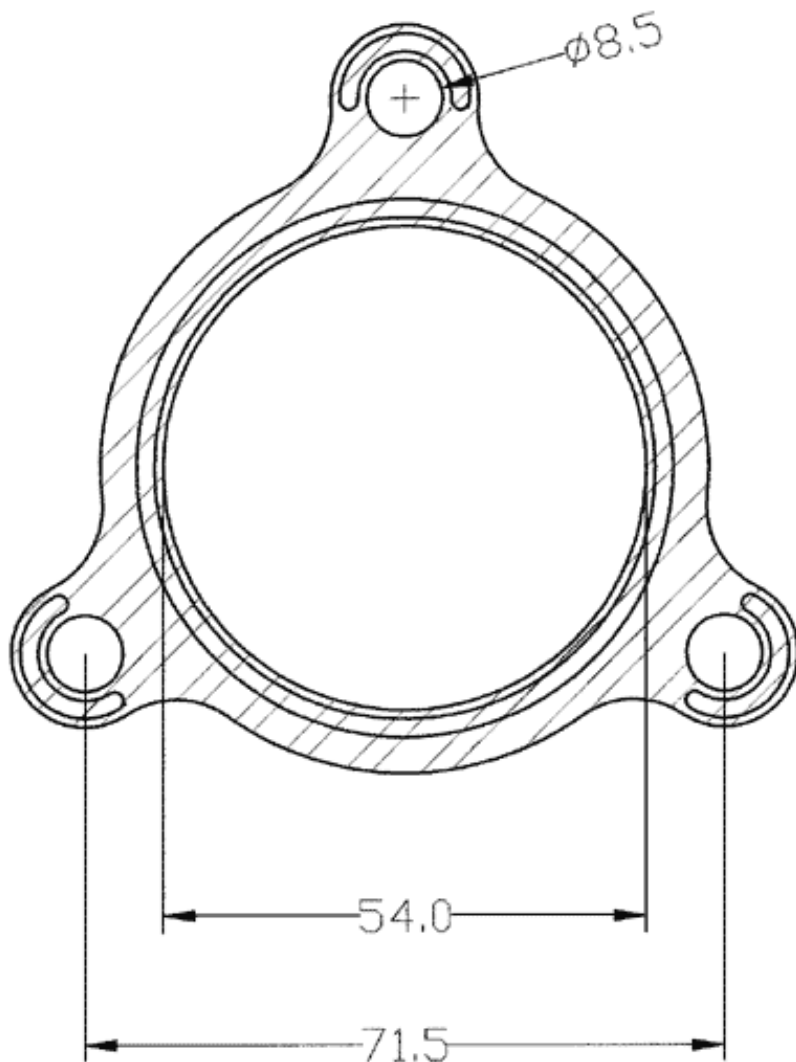

JUNTAS

210275

GARRETT	TBO3, TB25
HOLSET	
3K	
SCHWITZER	
MITSUBISHI	TEO5
I.H.I.	
RAJAY	
KOMATSU	
CUMMINS	
TOYOTA	
HITACHI	
CZ	
Acero inoxidable	
sustituido por	

TurboMaster s.l. Mar Mediterráneo, 1 – Nave 7 28830 SAN FERNANDO DE HENARES (Madrid) España
Telf: + 34 916.569.273 – 916.569.288 Fax: + 34 916569.397 e-mail: turbomaster@turbomaster.info.