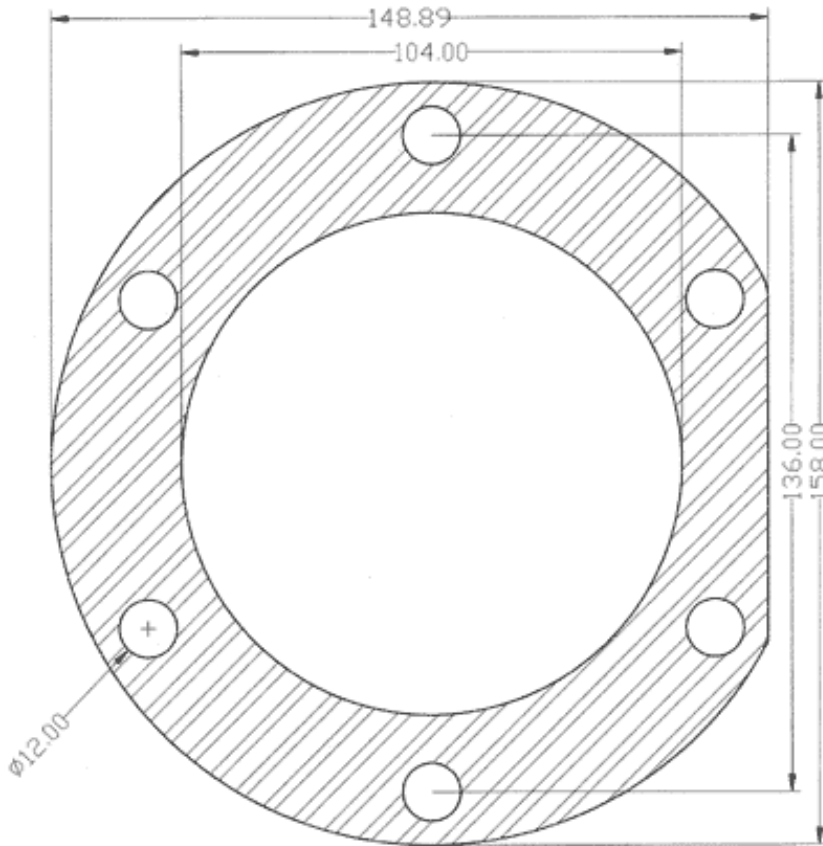

JUNTAS

210127

GARRETT	TV61
HOLSET	
3K	4LGZ,K33
SCHWITZER	
MITSUBISHI	
I.H.I.	
RAJAY	
KOMATSU	
CUMMINS	
TOYOTA	
HITACHI	
CZ	
Cartón y metal	
sustituido por	

TurboMaster s.l. Mar Mediterráneo, 1 – Nave 7 28830 SAN FERNANDO DE HENARES (Madrid) España
Telf: + 34 916.569.273 – 916.569.288 Fax: + 34 916569.397 e-mail: turbomaster@turbomaster.info.