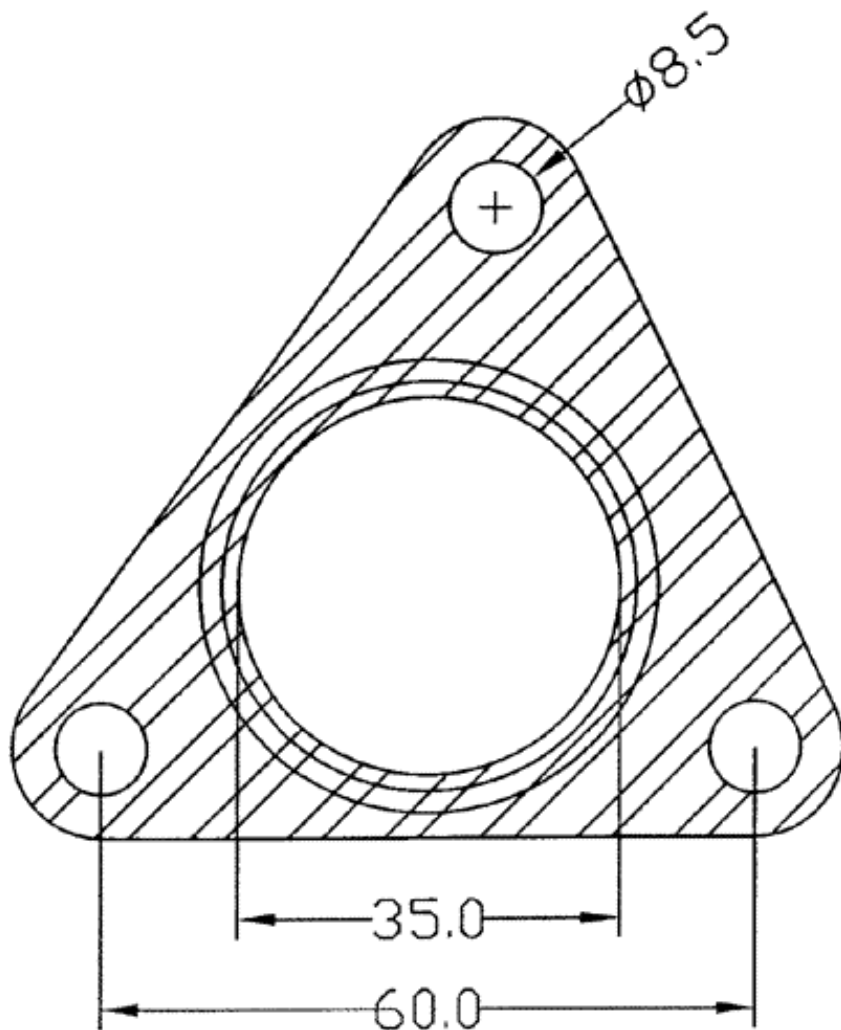

JUNTAS

210364

GARRETT	GT15
HOLSET	
3K	K03
SCHWITZER	
MITSUBISHI	
I.H.I.	
RAJAY	
KOMATSU	
CUMMINS	
TOYOTA	
HITACHI	
CZ	
Acero inoxidable	
sustituido por	

TurboMaster s.l. Mar Mediterráneo, 1 – Nave 7 28830 SAN FERNANDO DE HENARES (Madrid) España
Telf: + 34 916.569.273 – 916.569.288 Fax: + 34 916569.397 e-mail: turbomaster@turbomaster.info.