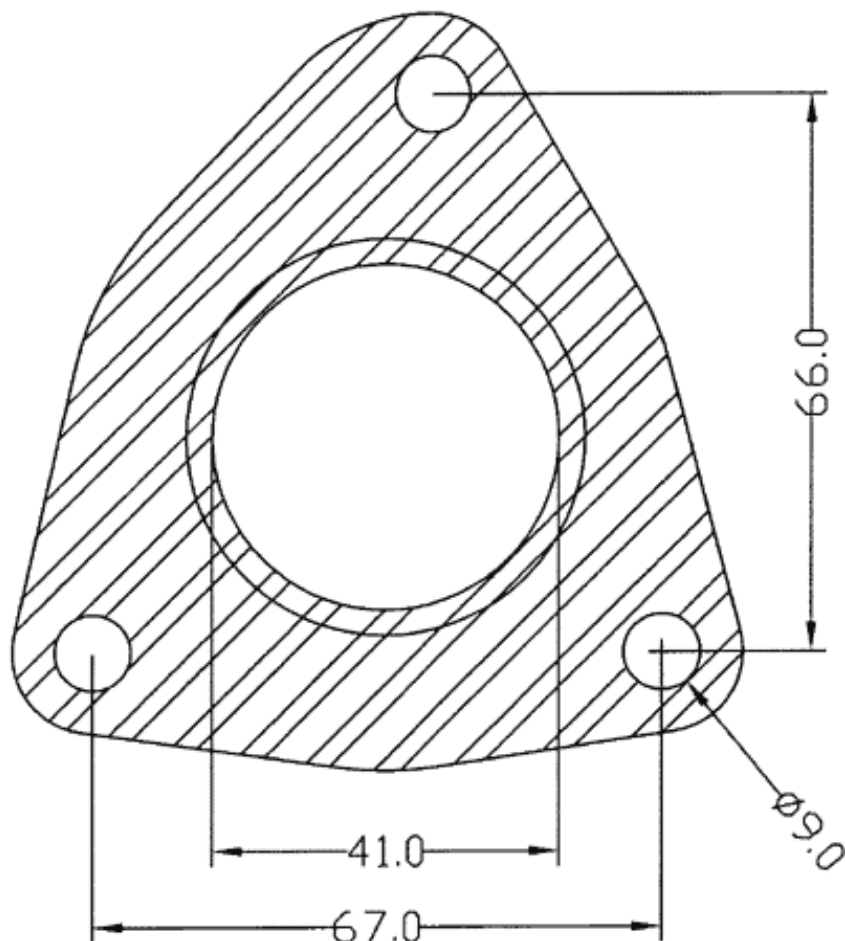

JUNTAS

210527

GARRETT	GT15P
HOLSET	
3K	
SCHWITZER	
MITSUBISHI	
I.H.I.	
RAJAY	
KOMATSU	
CUMMINS	
TOYOTA	
HITACHI	
CZ	
Cartón y metal	
sustituido por	

TurboMaster s.l. Mar Mediterráneo, 1 – Nave 7 28830 SAN FERNANDO DE HENARES (Madrid) España
Telf: + 34 916.569.273 – 916.569.288 Fax: + 34 916569.397 e-mail: turbomaster@turbomaster.info.