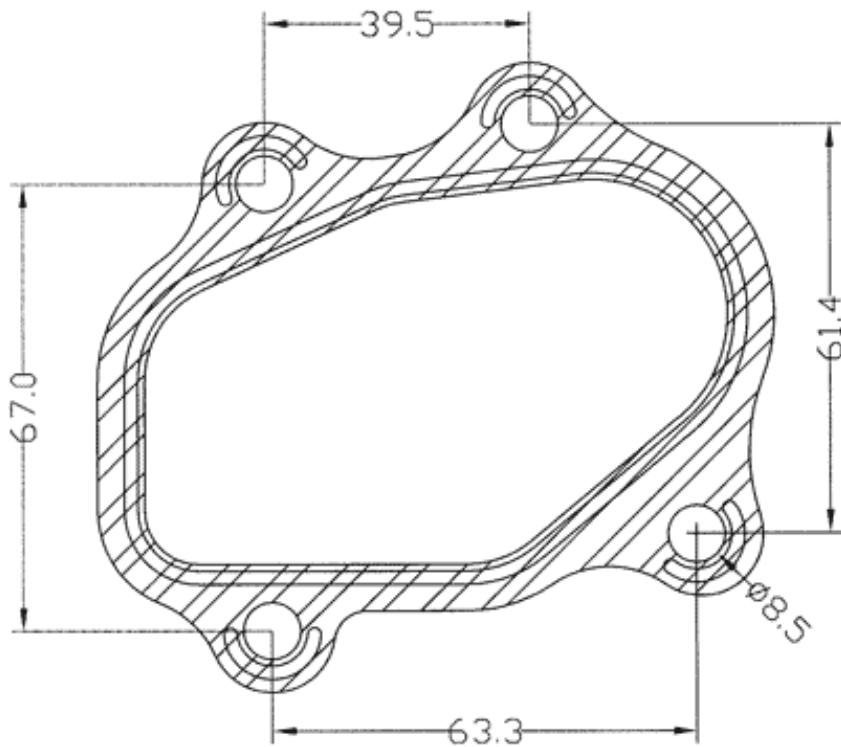

JUNTAS

210614

GARRETT	TB22
HOLSET	
3K	
SCHWITZER	
MITSUBISHI	
I.H.I.	
RAJAY	
KOMATSU	
CUMMINS	
TOYOTA	
HITACHI	
CZ	
Acero inoxidable	
sustituido por	

TurboMaster s.l. Mar Mediterráneo, 1 – Nave 7 28830 SAN FERNANDO DE HENARES (Madrid) España
Telf: + 34 916.569.273 – 916.569.288 Fax: + 34 916569.397 e-mail: turbomaster@turbomaster.info.