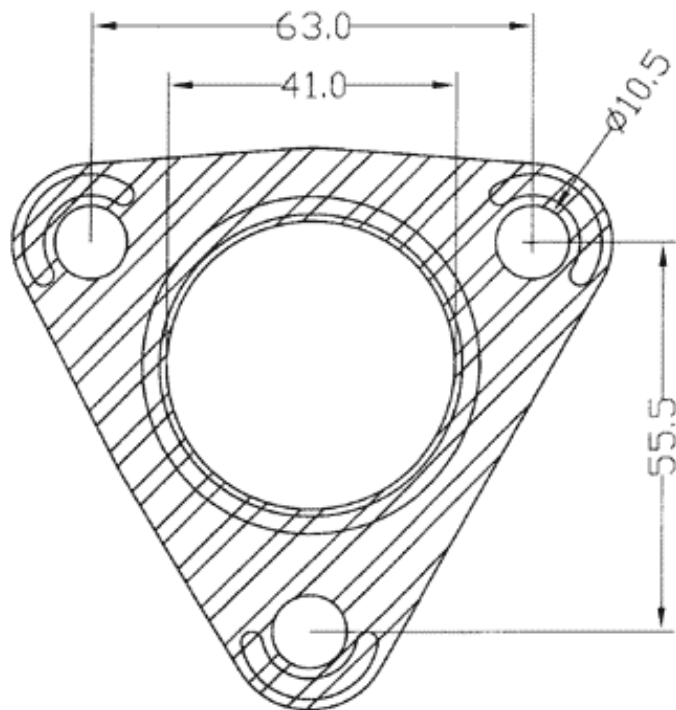

JUNTAS

210346

GARRETT	GT17
HOLSET	
3K	
SCHWITZER	
MITSUBISHI	
I.H.I.	
RAJAY	
KOMATSU	
CUMMINS	
TOYOTA	
HITACHI	
CZ	
Acero inoxidable	
sustituido por	

TurboMaster s.l. Mar Mediterráneo, 1 – Nave 7 28830 SAN FERNANDO DE HENARES (Madrid) España
Telf: + 34 916.569.273 – 916.569.288 Fax: + 34 916569.397 e-mail: turbomaster@turbomaster.info.