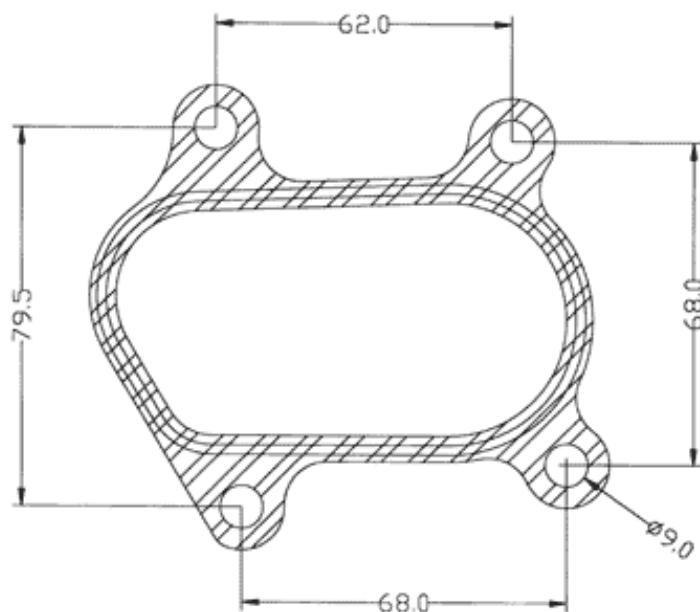

JUNTAS

210279

GARRETT	TB25
HOLSET	
3K	K14
SCHWITZER	
MITSUBISHI	
I.H.I.	
RAJAY	
KOMATSU	
CUMMINS	
TOYOTA	
HITACHI	
CZ	
Acero	
sustituido por	

TurboMaster s.l. Mar Mediterráneo, 1 – Nave 7 28830 SAN FERNANDO DE HENARES (Madrid) España
Telf: + 34 916.569.273 – 916.569.288 Fax: + 34 916569.397 e-mail: turbomaster@turbomaster.info.