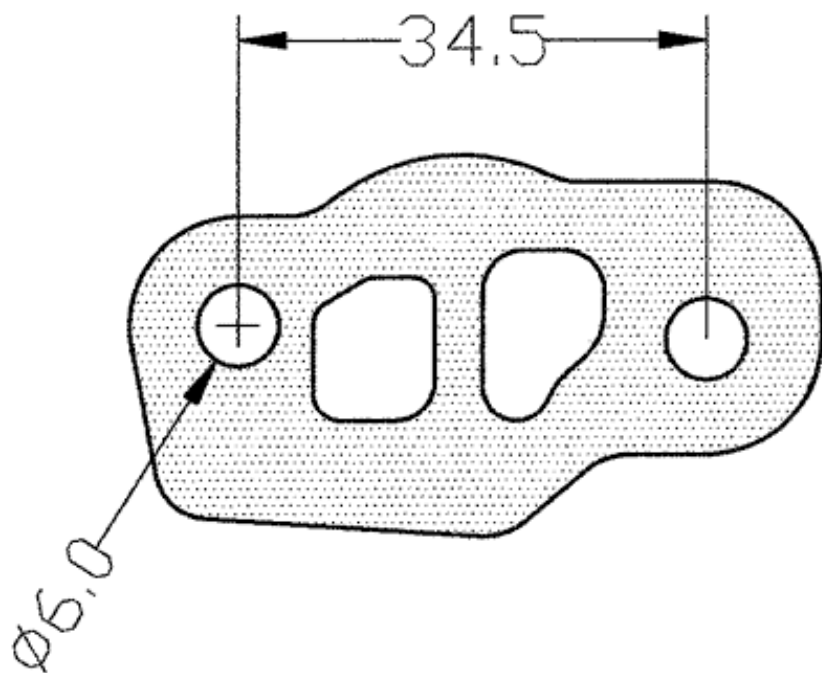

JUNTAS

210266

GARRETT	
HOLSET	
3K	
SCHWITZER	
MITSUBISHI	
I.H.I.	RHB3,RHB4,RHF4
RAJAY	
KOMATSU	
CUMMINS	
TOYOTA	
HITACHI	
CZ	
Cartón	
sustituido por	

TurboMaster s.l. Mar Mediterráneo, 1 – Nave 7 28830 SAN FERNANDO DE HENARES (Madrid) España
Telf: + 34 916.569.273 – 916.569.288 Fax: + 34 916569.397 e-mail: turbomaster@turbomaster.info.