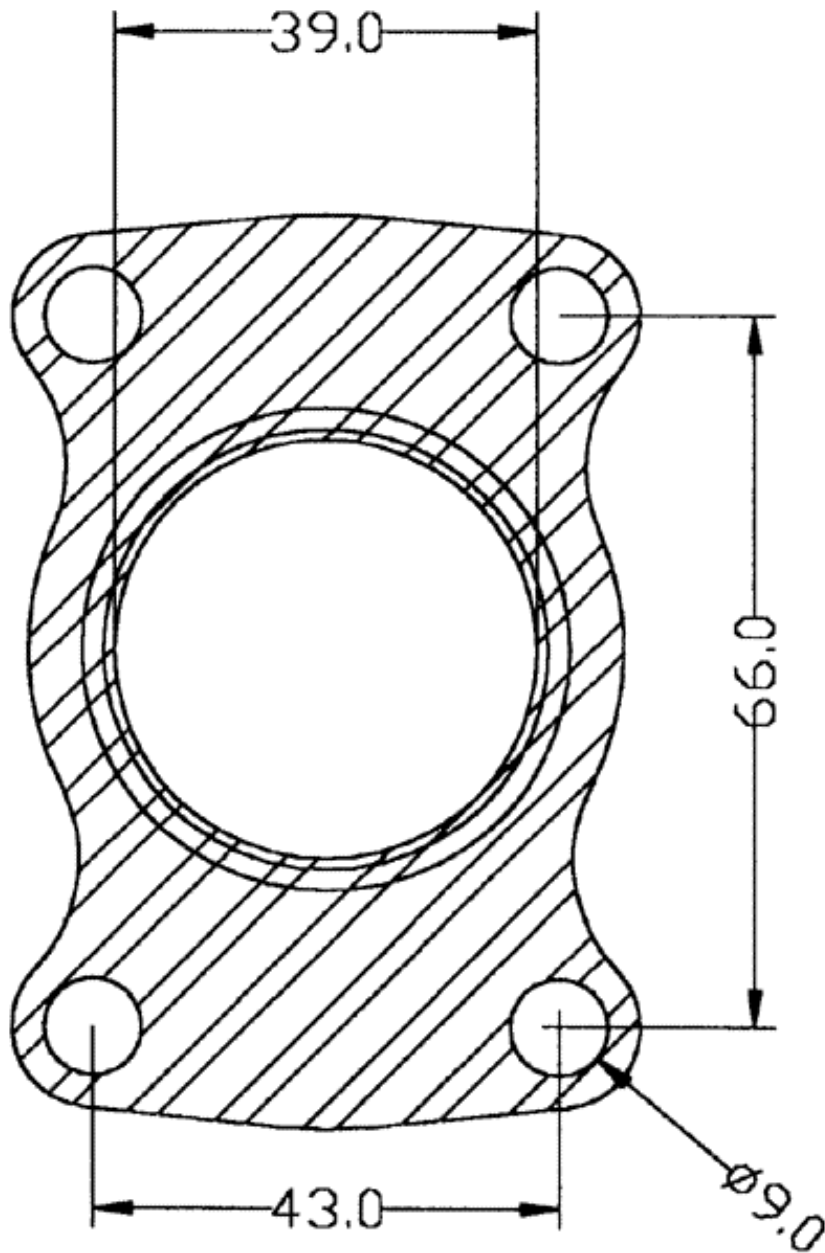

JUNTAS

210500

GARRETT	GT15,GT15P
HOLSET	
3K	K03
SCHWITZER	
MITSUBISHI	
I.H.I.	RHF4
RAJAY	
KOMATSU	
CUMMINS	
TOYOTA	
HITACHI	
CZ	
Acero inoxidable	
sustituido por	

TurboMaster s.l. Mar Mediterráneo, 1 – Nave 7 28830 SAN FERNANDO DE HENARES (Madrid) España
Telf: + 34 916.569.273 – 916.569.288 Fax: + 34 916569.397 e-mail: turbomaster@turbomaster.info.