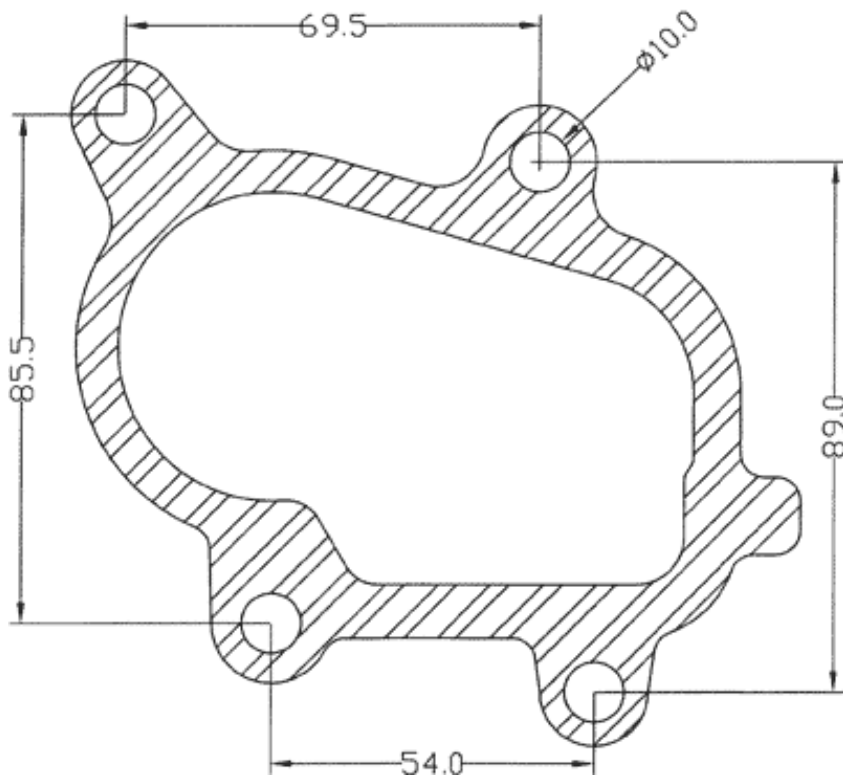

JUNTAS

210531

GARRETT	GT25
HOLSET	
3K	
SCHWITZER	
MITSUBISHI	
I.H.I.	
RAJAY	
KOMATSU	
CUMMINS	
TOYOTA	
HITACHI	
CZ	
Cartón y metal	
sustituido por	210574

TurboMaster s.l. Mar Mediterráneo, 1 – Nave 7 28830 SAN FERNANDO DE HENARES (Madrid) España
Telf: + 34 916.569.273 – 916.569.288 Fax: + 34 916569.397 e-mail: turbomaster@turbomaster.info.