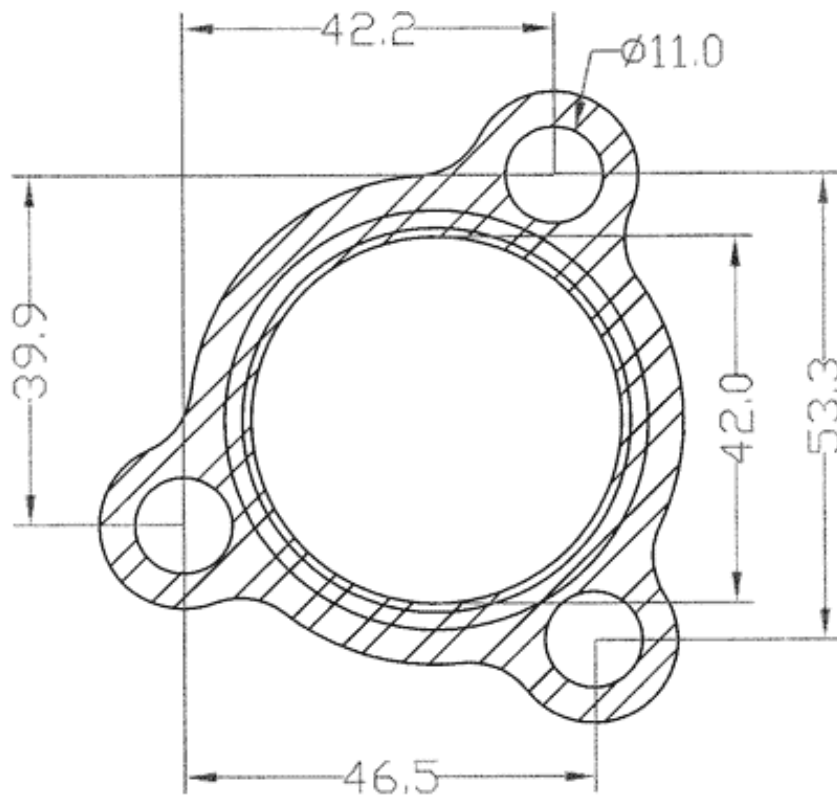

JUNTAS

210644

GARRETT	
HOLSET	
3K	KO3
SCHWITZER	
MITSUBISHI	
I.H.I.	
RAJAY	
KOMATSU	
CUMMINS	
TOYOTA	
HITACHI	
CZ	
Acero inoxidable	
sustituido por	210337

TurboMaster s.l. Mar Mediterráneo, 1 – Nave 7 28830 SAN FERNANDO DE HENARES (Madrid) España
Telf: + 34 916.569.273 – 916.569.288 Fax: + 34 916569.397 e-mail: turbomaster@turbomaster.info.