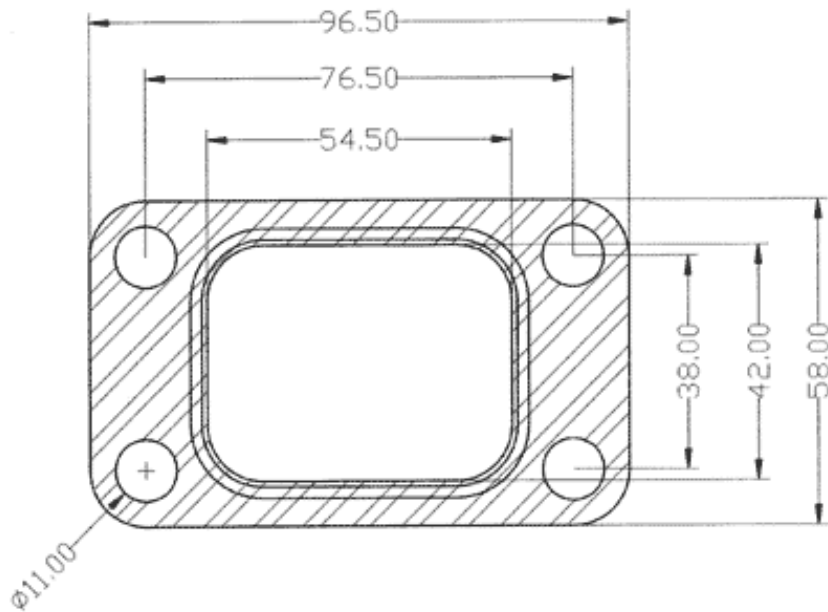

JUNTAS

210223

GARRETT	TA31
HOLSET	
3K	K14,K24,K26
SCHWITZER	S2A,S200
MITSUBISHI	
I.H.I.	
RAJAY	
KOMATSU	
CUMMINS	
TOYOTA	
HITACHI	
CZ	C14
Acero inoxidable	
sustituido por	

TurboMaster s.l. Mar Mediterráneo, 1 – Nave 7 28830 SAN FERNANDO DE HENARES (Madrid) España
Telf: + 34 916.569.273 – 916.569.288 Fax: + 34 916569.397 e-mail: turbomaster@turbomaster.info.