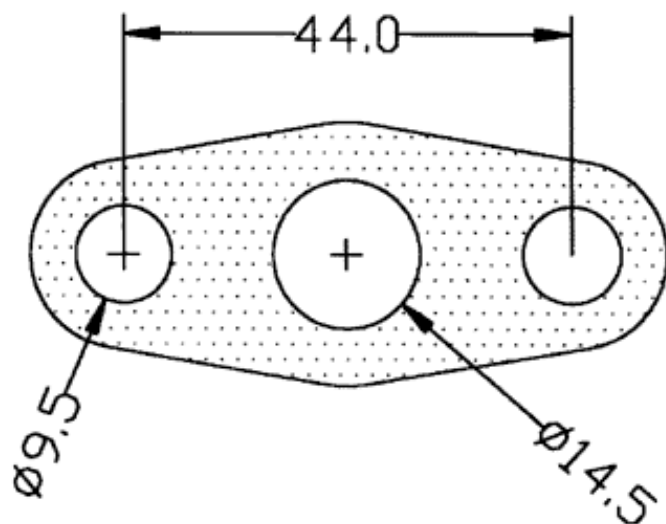

JUNTAS

210306

GARRETT	TBO2, TB25, TB28, GT25
HOLSET	
3K	K14, K16, K26
SCHWITZER	
MITSUBISHI	
I.H.I.	
RAJAY	
KOMATSU	
CUMMINS	
TOYOTA	
HITACHI	
CZ	
Cartón	
sustituido por	

TurboMaster s.l. Mar Mediterráneo, 1 – Nave 7 28830 SAN FERNANDO DE HENARES (Madrid) España
Telf: + 34 916.569.273 – 916.569.288 Fax: + 34 916569.397 e-mail: turbomaster@turbomaster.info.