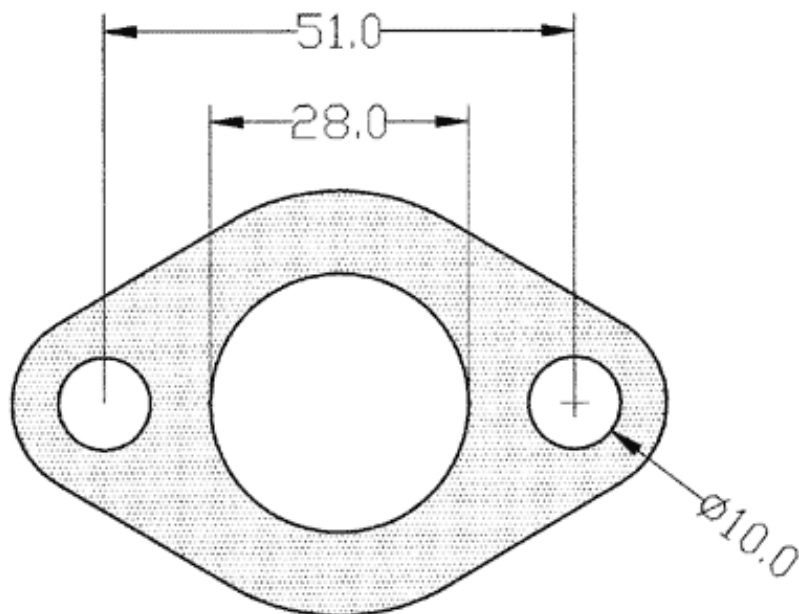

JUNTAS

210018

GARRETT	Varios / Various
HOLSET	Varios / Various
3K	Varios / Various
SCHWITZER	Varios / Various
MITSUBISHI	Varios / Various
I.H.I.	
RAJAY	
KOMATSU	KTR110
CUMMINS	
TOYOTA	
HITACHI	
CZ	
Cartón	
sustituido por	

TurboMaster s.l. Mar Mediterráneo, 1 – Nave 7 28830 SAN FERNANDO DE HENARES (Madrid) España
Telf: + 34 916.569.273 – 916.569.288 Fax: + 34 916569.397 e-mail: turbomaster@turbomaster.info.