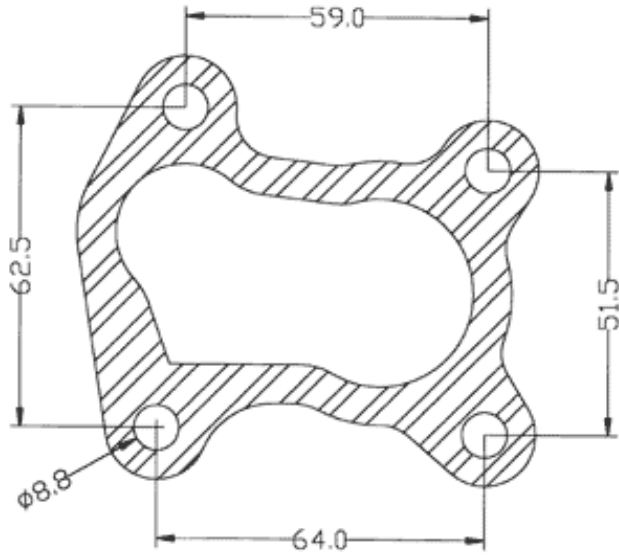

JUNTAS

210282

GARRETT	
HOLSET	
3K	
SCHWITZER	
MITSUBISHI	
I.H.I.	RHB3
RAJAY	
KOMATSU	
CUMMINS	
TOYOTA	
HITACHI	
CZ	
Láminas de cobre	
sustituido por	

TurboMaster s.l. Mar Mediterráneo, 1 – Nave 7 28830 SAN FERNANDO DE HENARES (Madrid) España
Telf: + 34 916.569.273 – 916.569.288 Fax: + 34 916569.397 e-mail: turbomaster@turbomaster.info.