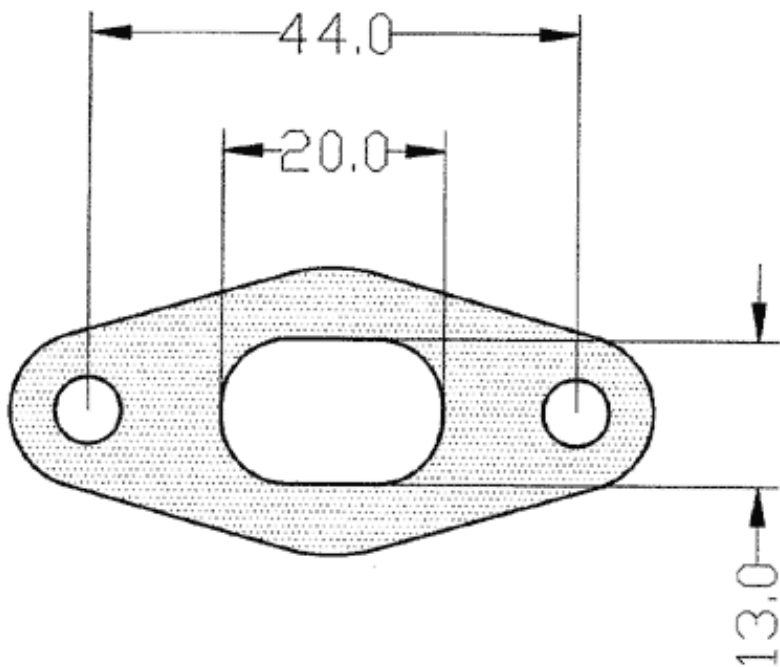

JUNTAS

210268

GARRETT	TB25
HOLSET	
3K	K14
SCHWITZER	
MITSUBISHI	
I.H.I.	
RAJAY	
KOMATSU	
CUMMINS	
TOYOTA	
HITACHI	
CZ	
Cartón	
sustituido por	

TurboMaster s.l. Mar Mediterráneo, 1 – Nave 7 28830 SAN FERNANDO DE HENARES (Madrid) España
Telf: + 34 916.569.273 – 916.569.288 Fax: + 34 916569.397 e-mail: turbomaster@turbomaster.info.