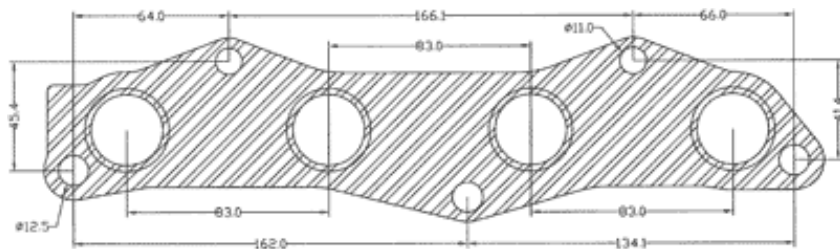

JUNTAS

210629

GARRETT	
HOLSET	
3K	
SCHWITZER	
MITSUBISHI	
I.H.I.	
RAJAY	
KOMATSU	
CUMMINS	
TOYOTA	CT
HITACHI	
CZ	
Acero inoxidable	
sustituido por	

TurboMaster s.l. Mar Mediterráneo, 1 – Nave 7 28830 SAN FERNANDO DE HENARES (Madrid) España
Telf: + 34 916.569.273 – 916.569.288 Fax: + 34 916569.397 e-mail: turbomaster@turbomaster.info.