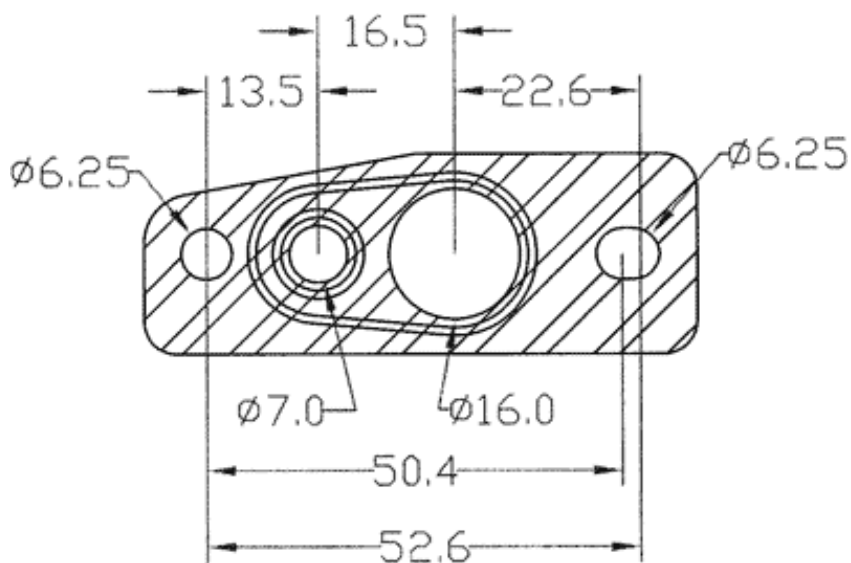

JUNTAS

210616

GARRETT	
HOLSET	
3K	
SCHWITZER	
MITSUBISHI	
I.H.I.	
RAJAY	
KOMATSU	
CUMMINS	
TOYOTA	CT
HITACHI	
CZ	
Acero inoxidable grafitado	
sustituido por	

TurboMaster s.l. Mar Mediterráneo, 1 – Nave 7 28830 SAN FERNANDO DE HENARES (Madrid) España
Telf: + 34 916.569.273 – 916.569.288 Fax: + 34 916569.397 e-mail: turbomaster@turbomaster.info.