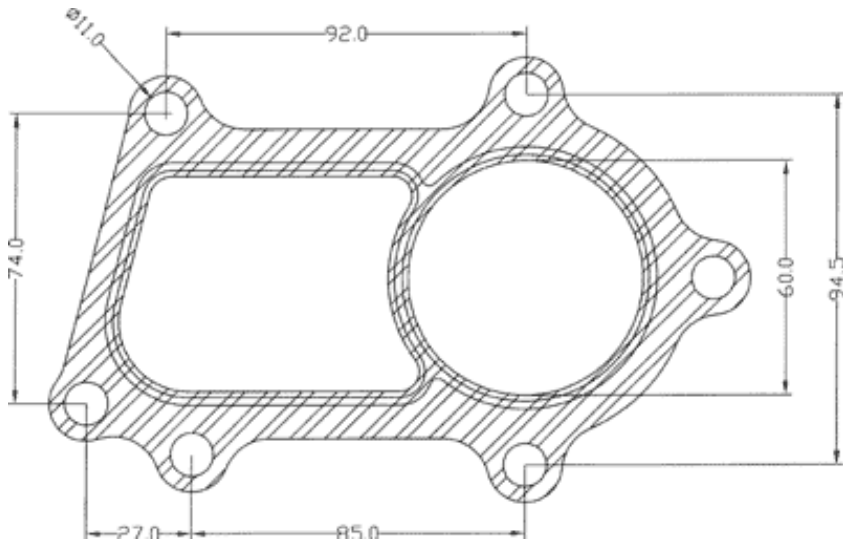

JUNTAS

210395

GARRETT	
HOLSET	
3K	
SCHWITZER	
MITSUBISHI	
I.H.I.	
RAJAY	
KOMATSU	
CUMMINS	
TOYOTA	CT26
HITACHI	
CZ	
Acero inoxidable	
sustituido por	

TurboMaster s.l. Mar Mediterráneo, 1 – Nave 7 28830 SAN FERNANDO DE HENARES (Madrid) España
Telf: + 34 916.569.273 – 916.569.288 Fax: + 34 916569.397 e-mail: turbomaster@turbomaster.info.