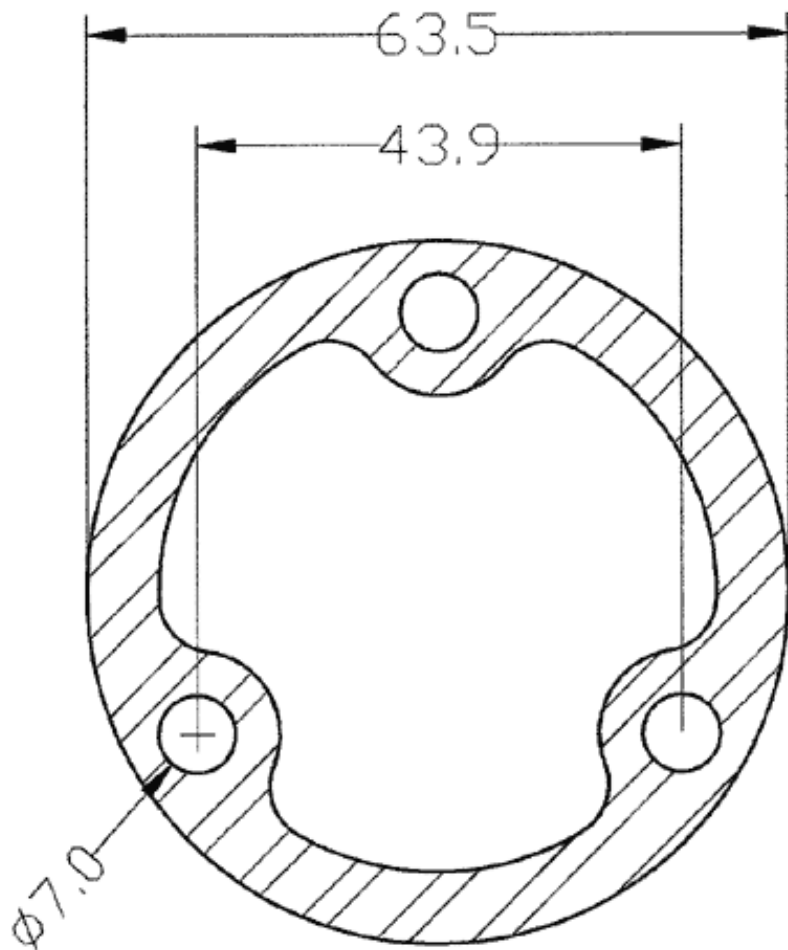

JUNTAS

210277

GARRETT	
HOLSET	
3K	
SCHWITZER	
MITSUBISHI	TCO4
I.H.I.	
RAJAY	
KOMATSU	
CUMMINS	
TOYOTA	
HITACHI	
CZ	
Acero	
sustituido por	

TurboMaster s.l. Mar Mediterráneo, 1 – Nave 7 28830 SAN FERNANDO DE HENARES (Madrid) España
Telf: + 34 916.569.273 – 916.569.288 Fax: + 34 916569.397 e-mail: turbomaster@turbomaster.info.