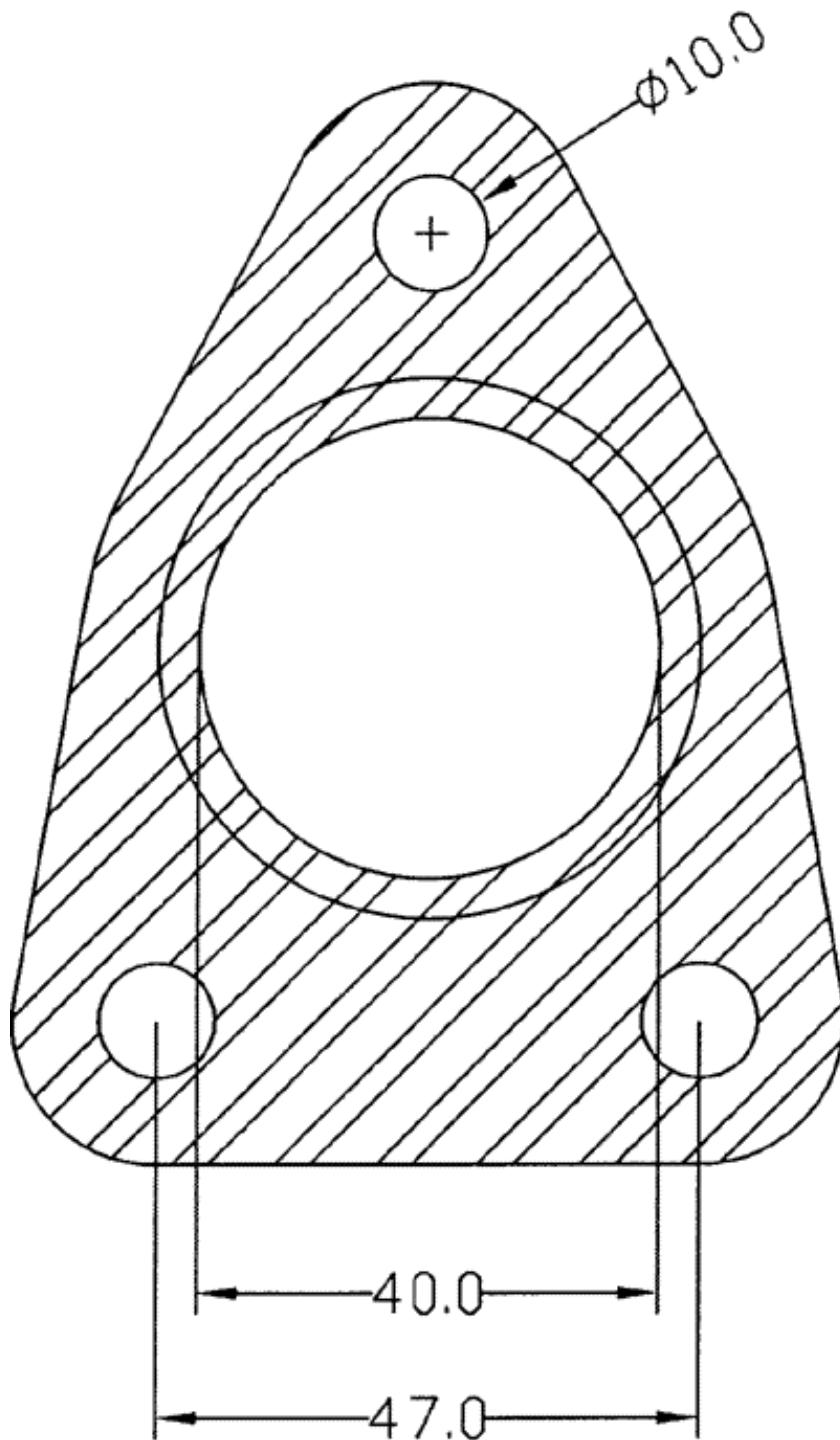

JUNTAS

210519

GARRETT	GT15,GT15P,GT18V
HOLSET	
3K	
SCHWITZER	
MITSUBISHI	
I.H.I.	
RAJAY	
KOMATSU	
CUMMINS	
TOYOTA	
HITACHI	
CZ	
Cartón y metal	
sustituido por	210587

JUNTAS

210520

GARRETT	GT15
HOLSET	
3K	
SCHWITZER	
MITSUBISHI	
I.H.I.	
RAJAY	
KOMATSU	
CUMMINS	
TOYOTA	
HITACHI	
CZ	
Cartón y metal	
sustituido por	210602