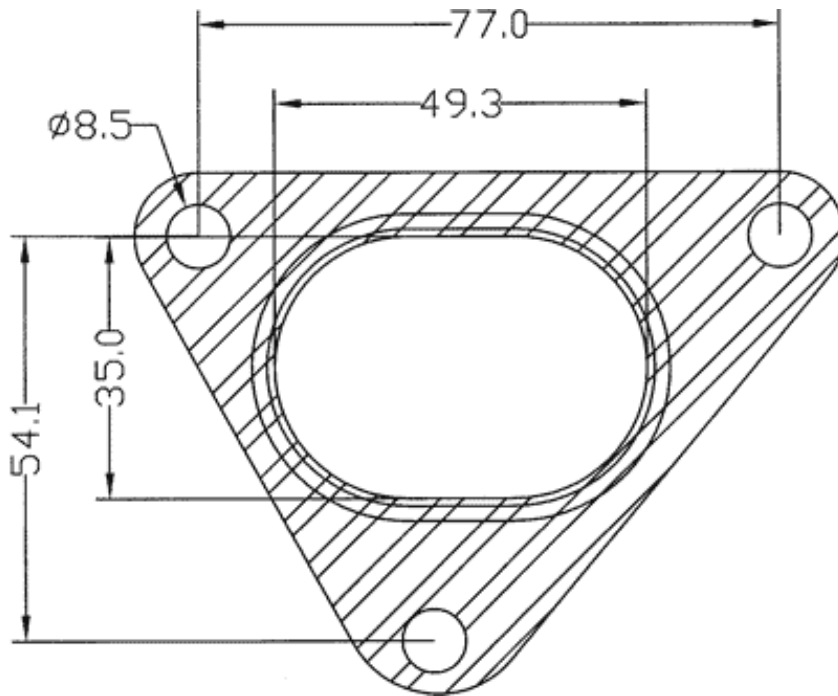

JUNTAS

210370

GARRETT	GT1749V
HOLSET	
3K	
SCHWITZER	
MITSUBISHI	
I.H.I.	
RAJAY	
KOMATSU	
CUMMINS	
TOYOTA	
HITACHI	
CZ	
Acero inoxidable	
sustituido por	

TurboMaster s.l. Mar Mediterráneo, 1 – Nave 7 28830 SAN FERNANDO DE HENARES (Madrid) España
Telf: + 34 916.569.273 – 916.569.288 Fax: + 34 916569.397 e-mail: turbomaster@turbomaster.info.