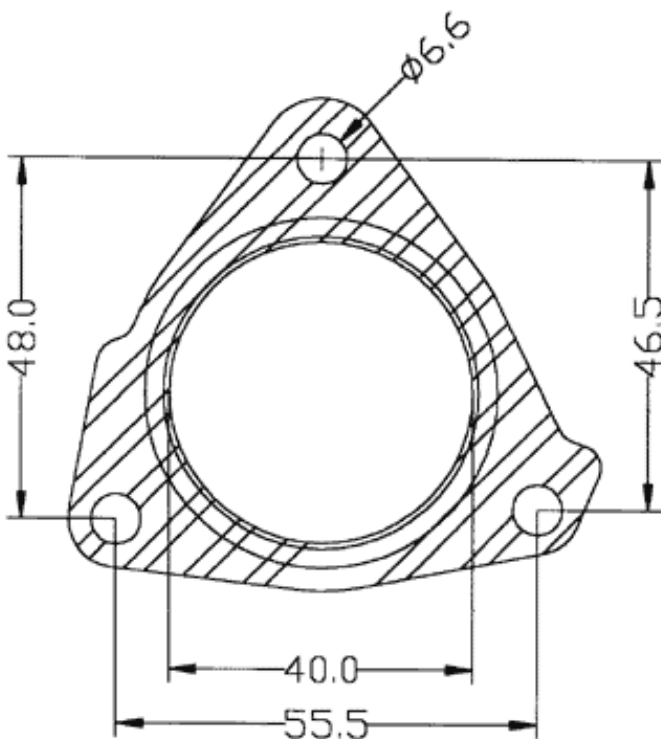

JUNTAS

210343

GARRETT	TB28
HOLSET	
3K	
SCHWITZER	
MITSUBISHI	
I.H.I.	
RAJAY	
KOMATSU	
CUMMINS	
TOYOTA	
HITACHI	
CZ	
Acero inoxidable	
sustituido por	

TurboMaster s.l. Mar Mediterráneo, 1 – Nave 7 28830 SAN FERNANDO DE HENARES (Madrid) España
Telf: + 34 916.569.273 – 916.569.288 Fax: + 34 916569.397 e-mail: turbomaster@turbomaster.info.