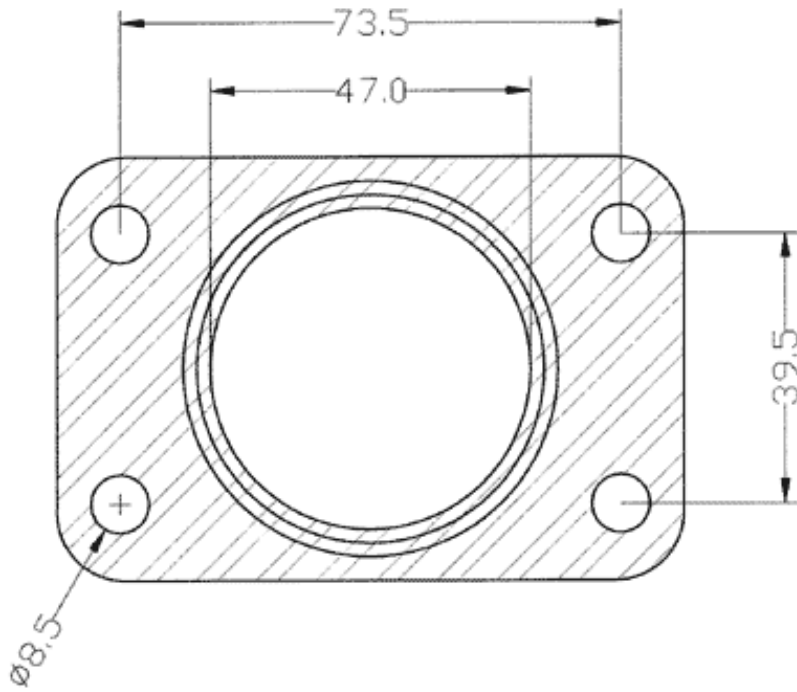

JUNTAS

210259

GARRETT	TBO2,GT22
HOLSET	
3K	
SCHWITZER	
MITSUBISHI	
I.H.I.	
RAJAY	
KOMATSU	
CUMMINS	
TOYOTA	
HITACHI	
CZ	
Acero inoxidable	
sustituido por	210357

TurboMaster s.l. Mar Mediterráneo, 1 – Nave 7 28830 SAN FERNANDO DE HENARES (Madrid) España
Telf: + 34 916.569.273 – 916.569.288 Fax: + 34 916569.397 e-mail: turbomaster@turbomaster.info.