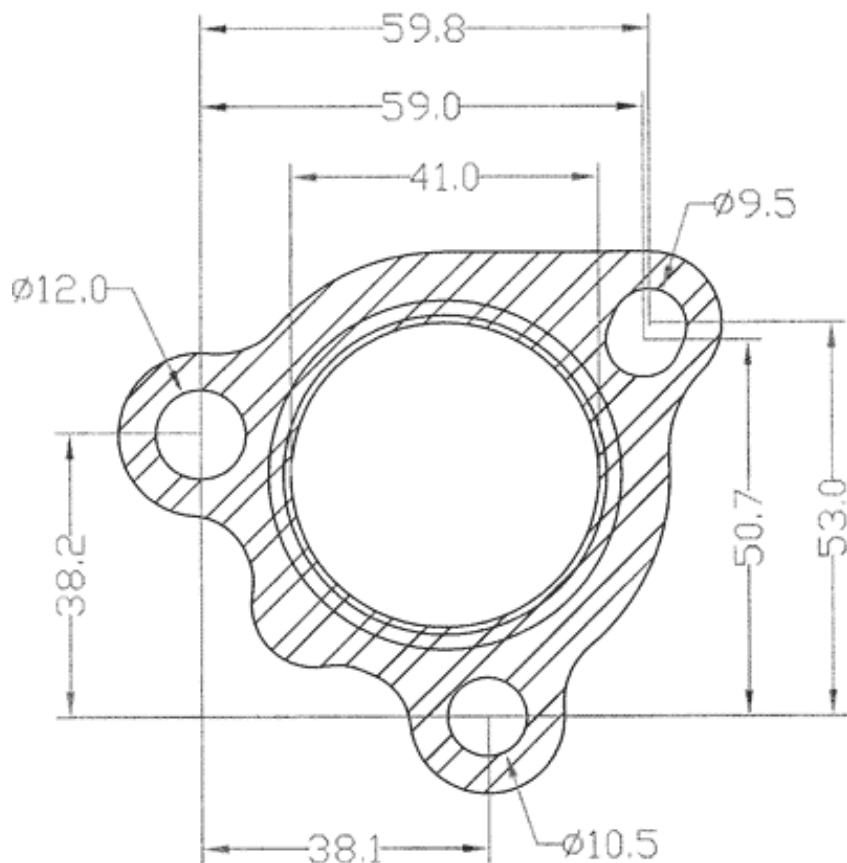

JUNTAS

210646

GARRETT

HOLSET

3K

K04

SCHWITZER

MITSUBISHI