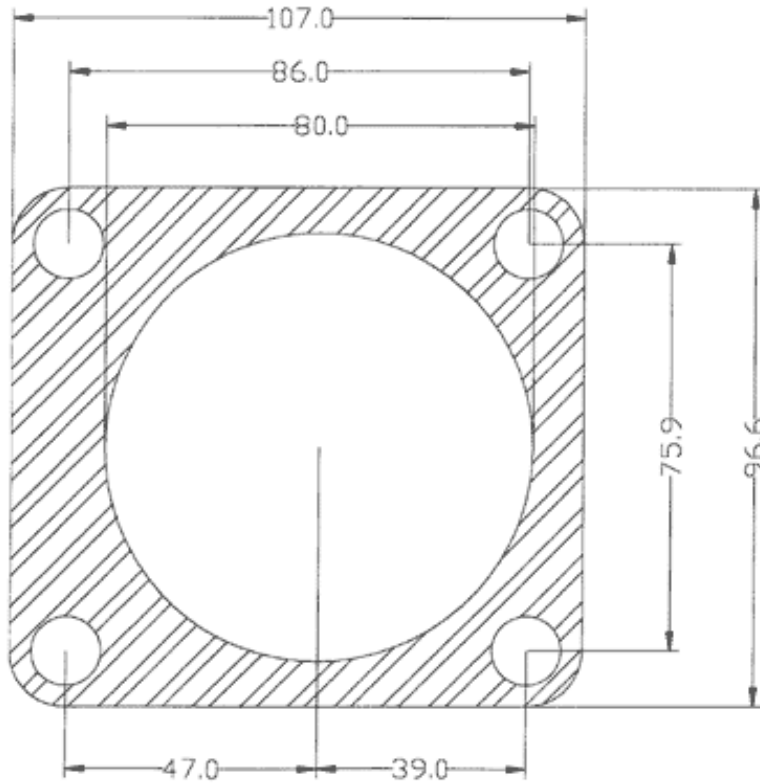

JUNTAS

210330

GARRETT	GT15,GT17V
HOLSET	
3K	
SCHWITZER	
MITSUBISHI	
I.H.I.	
RAJAY	
KOMATSU	
CUMMINS	
TOYOTA	
HITACHI	
CZ	
Cartón y metal	
sustituido por	210537

TurboMaster s.l. Mar Mediterráneo, 1 – Nave 7 28830 SAN FERNANDO DE HENARES (Madrid) España
Telf: + 34 916.569.273 – 916.569.288 Fax: + 34 916569.397 e-mail: turbomaster@turbomaster.info.