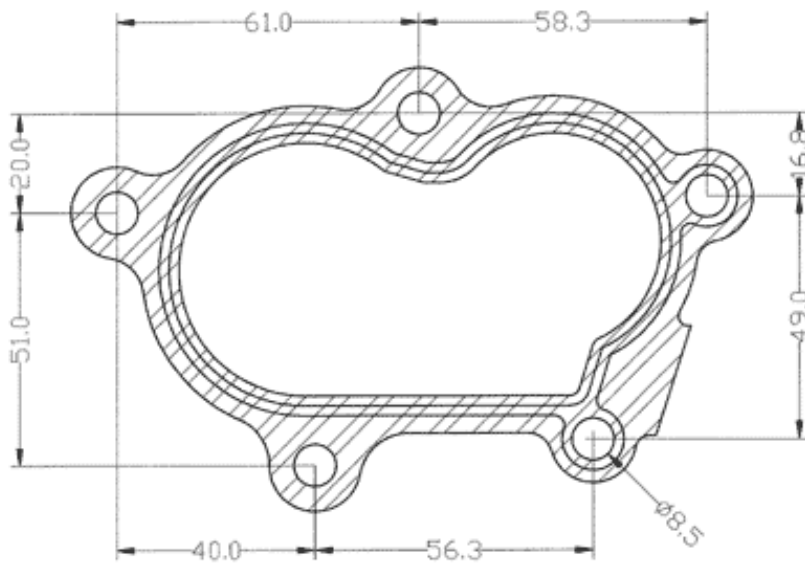

JUNTAS

210232

GARRETT	
HOLSET	
3K	K06
SCHWITZER	
MITSUBISHI	
I.H.I.	RHB5
RAJAY	
KOMATSU	
CUMMINS	
TOYOTA	
HITACHI	
CZ	
Acero	
sustituido por	

TurboMaster s.l. Mar Mediterráneo, 1 – Nave 7 28830 SAN FERNANDO DE HENARES (Madrid) España
Telf: + 34 916.569.273 – 916.569.288 Fax: + 34 916569.397 e-mail: turbomaster@turbomaster.info.