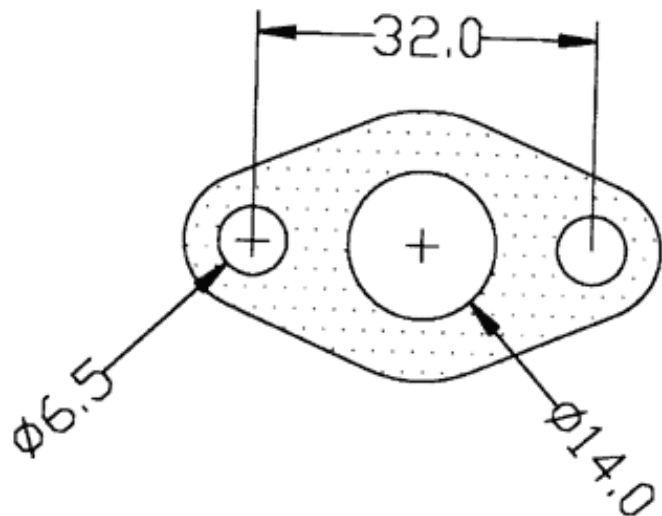

JUNTAS

210284

GARRETT	
HOLSET	
3K	
SCHWITZER	
MITSUBISHI	
I.H.I.	RHB3
RAJAY	
KOMATSU	
CUMMINS	
TOYOTA	
HITACHI	
CZ	
Cartón	
sustituido por	

TurboMaster s.l. Mar Mediterráneo, 1 – Nave 7 28830 SAN FERNANDO DE HENARES (Madrid) España
Telf: + 34 916.569.273 – 916.569.288 Fax: + 34 916569.397 e-mail: turbomaster@turbomaster.info.