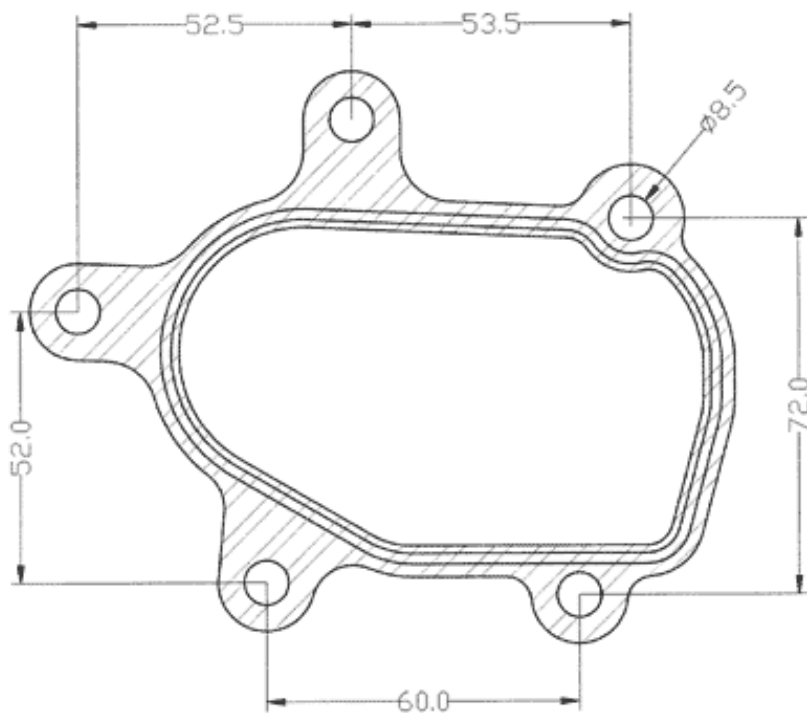

JUNTAS

210230

GARRETT	TB25
HOLSET	
3K	K14,K16
SCHWITZER	
MITSUBISHI	
I.H.I.	
RAJAY	
KOMATSU	
CUMMINS	
TOYOTA	
HITACHI	
CZ	
Acero inoxidable	
sustituido por	

TurboMaster s.l. Mar Mediterráneo, 1 – Nave 7 28830 SAN FERNANDO DE HENARES (Madrid) España
Telf: + 34 916.569.273 – 916.569.288 Fax: + 34 916569.397 e-mail: turbomaster@turbomaster.info.