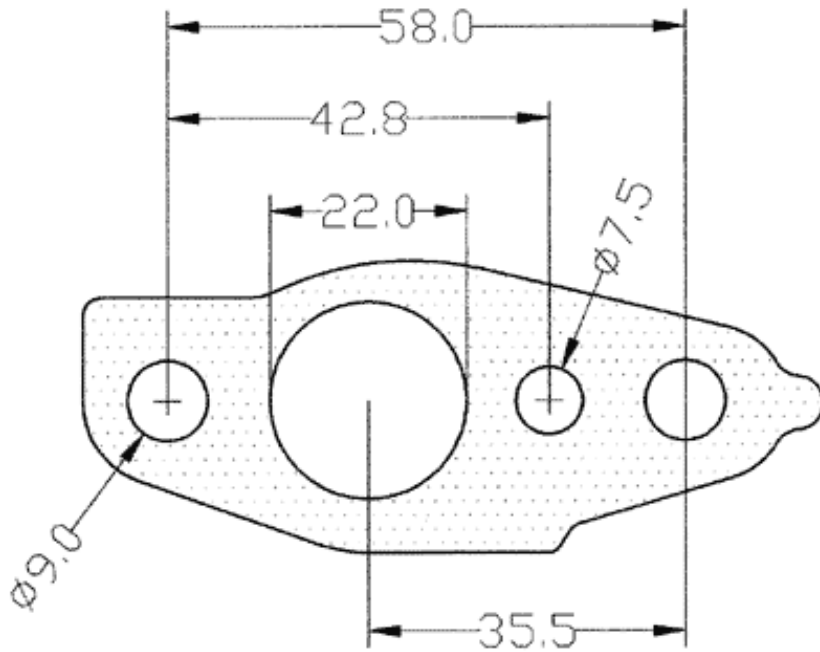

JUNTAS

210233

GARRETT	
HOLSET	
3K	
SCHWITZER	
MITSUBISHI	
I.H.I.	
RAJAY	
KOMATSU	
CUMMINS	
TOYOTA	CT12,CT20,CT26
HITACHI	
CZ	
Cartón	
sustituido por	

TurboMaster s.l. Mar Mediterráneo, 1 – Nave 7 28830 SAN FERNANDO DE HENARES (Madrid) España
Telf: + 34 916.569.273 – 916.569.288 Fax: + 34 916569.397 e-mail: turbomaster@turbomaster.info.