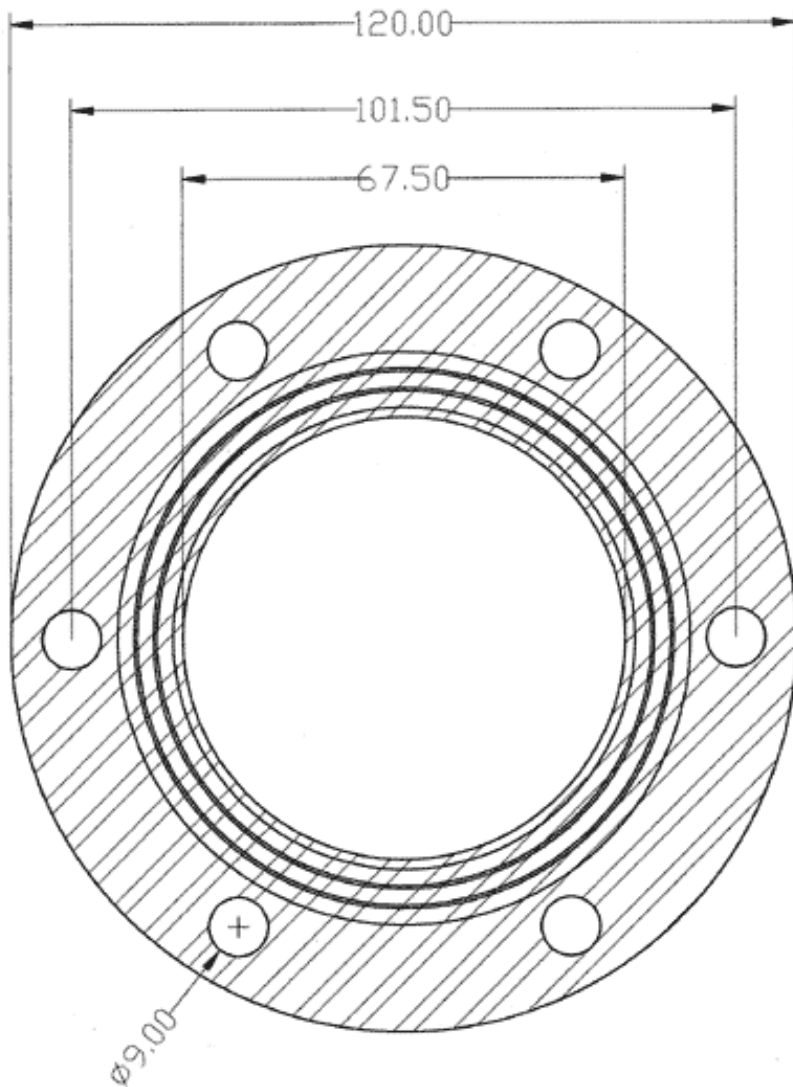

JUNTAS

210226

GARRETT	TO4B, TO4E, TBP4, TB41, GT32
HOLSET	H2A, HX40W
3K	
SCHWITZER	S2B
MITSUBISHI	
I.H.I.	
RAJAY	
KOMATSU	
CUMMINS	
TOYOTA	
HITACHI	
CZ	
Acero inoxidable	
sustituido por	

TurboMaster s.l. Mar Mediterráneo, 1 – Nave 7 28830 SAN FERNANDO DE HENARES (Madrid) España
Telf: + 34 916.569.273 – 916.569.288 Fax: + 34 916569.397 e-mail: turbomaster@turbomaster.info.