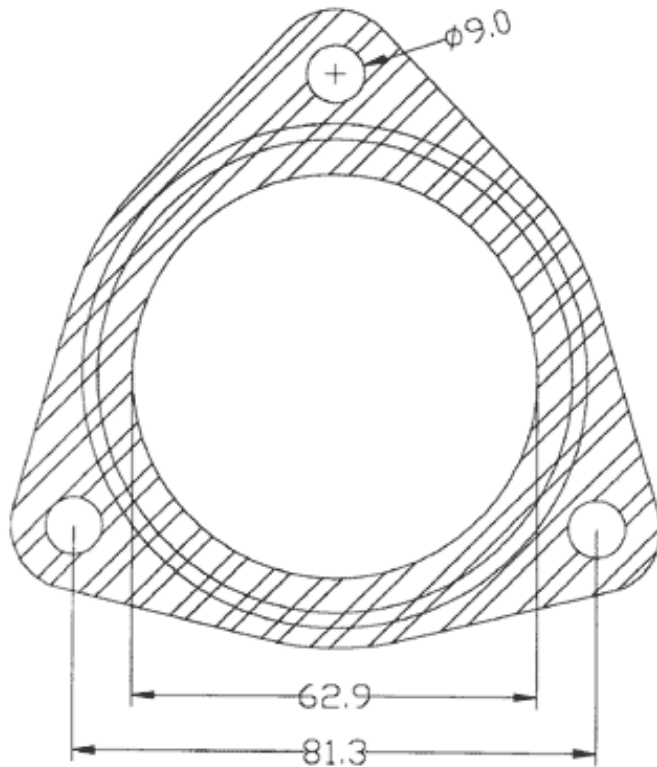

JUNTAS

210335

GARRETT	
HOLSET	
3K	
SCHWITZER	
MITSUBISHI	
I.H.I.	
RAJAY	
KOMATSU	
CUMMINS	
TOYOTA	
HITACHI	
CZ	
Acero inoxidable	
sustituido por	

TurboMaster s.l. Mar Mediterráneo, 1 – Nave 7 28830 SAN FERNANDO DE HENARES (Madrid) España
Telf: + 34 916.569.273 – 916.569.288 Fax: + 34 916569.397 e-mail: turbomaster@turbomaster.info.