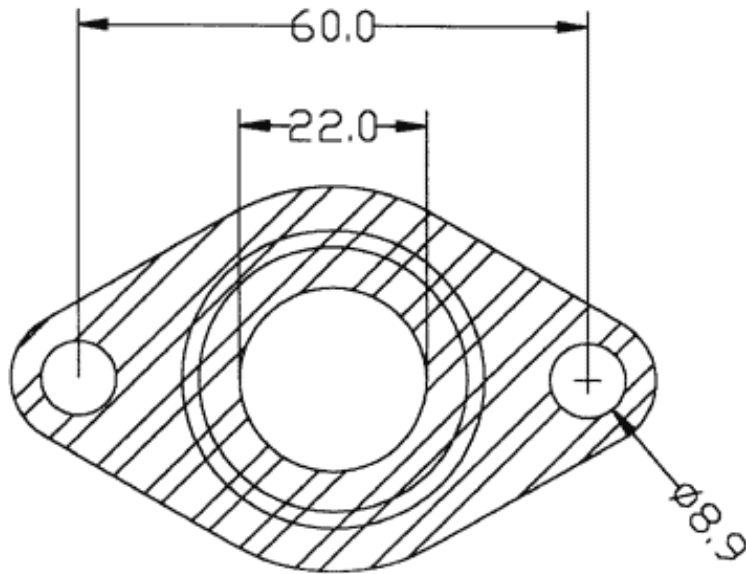

JUNTAS

210313

GARRETT	GT17V
HOLSET	
3K	KP39
SCHWITZER	
MITSUBISHI	
I.H.I.	
RAJAY	
KOMATSU	
CUMMINS	
TOYOTA	
HITACHI	
CZ	
Acero inoxidable	
sustituido por	

TurboMaster s.l. Mar Mediterráneo, 1 – Nave 7 28830 SAN FERNANDO DE HENARES (Madrid) España
Telf: + 34 916.569.273 – 916.569.288 Fax: + 34 916569.397 e-mail: turbomaster@turbomaster.info.