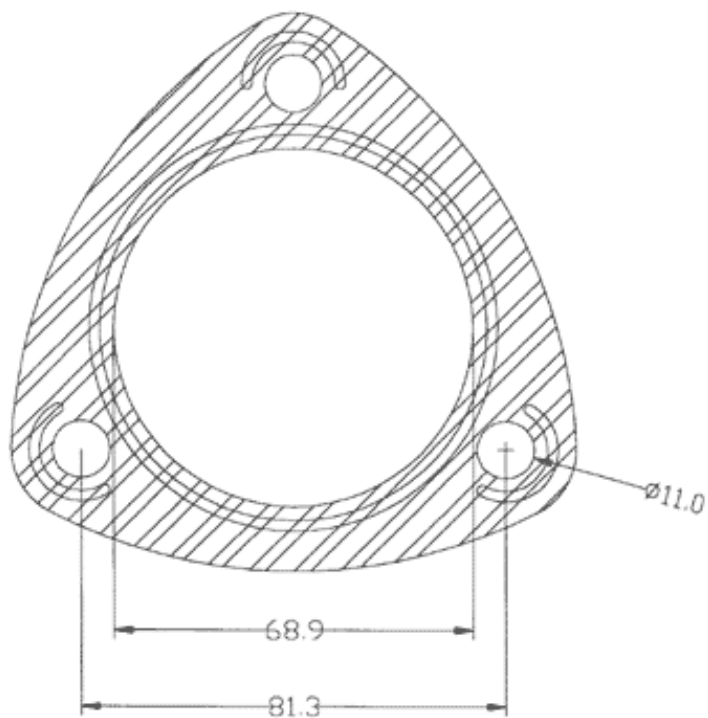

JUNTAS

210333

GARRETT	GT15,GT20
HOLSET	
3K	
SCHWITZER	
MITSUBISHI	
I.H.I.	
RAJAY	
KOMATSU	
CUMMINS	
TOYOTA	
HITACHI	
CZ	

Acero inoxidable

sustituido por

TurboMaster s.l. Mar Mediterráneo, 1 – Nave 7 28830 SAN FERNANDO DE HENARES (Madrid) España
Telf: + 34 916.569.273 – 916.569.288 Fax: + 34 916569.397 e-mail: turbomaster@turbomaster.info.