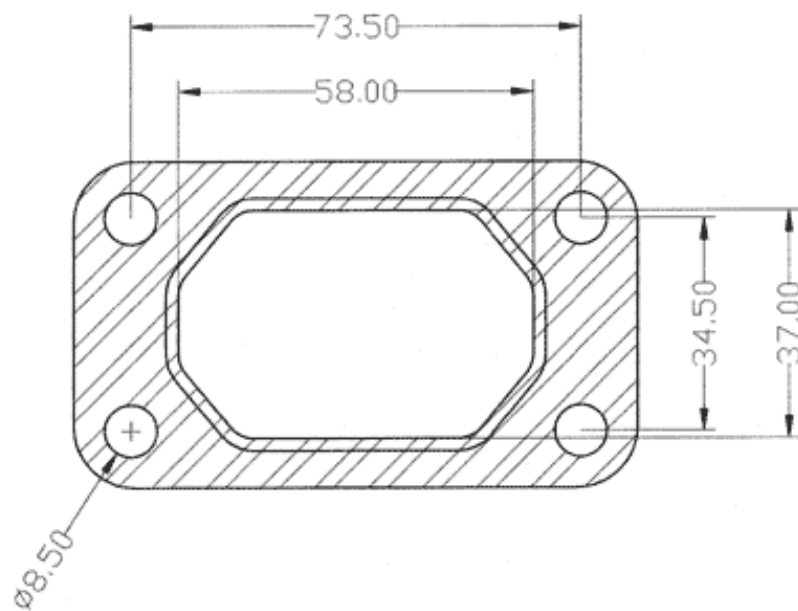

JUNTAS

210167

GARRETT	
HOLSET	
3K	
SCHWITZER	
MITSUBISHI	
I.H.I.	RHB6
RAJAY	
KOMATSU	
CUMMINS	
TOYOTA	
HITACHI	
CZ	
Láminas de cobre	
sustituido por	

TurboMaster s.l. Mar Mediterráneo, 1 – Nave 7 28830 SAN FERNANDO DE HENARES (Madrid) España
Telf: + 34 916.569.273 – 916.569.288 Fax: + 34 916569.397 e-mail: turbomaster@turbomaster.info.