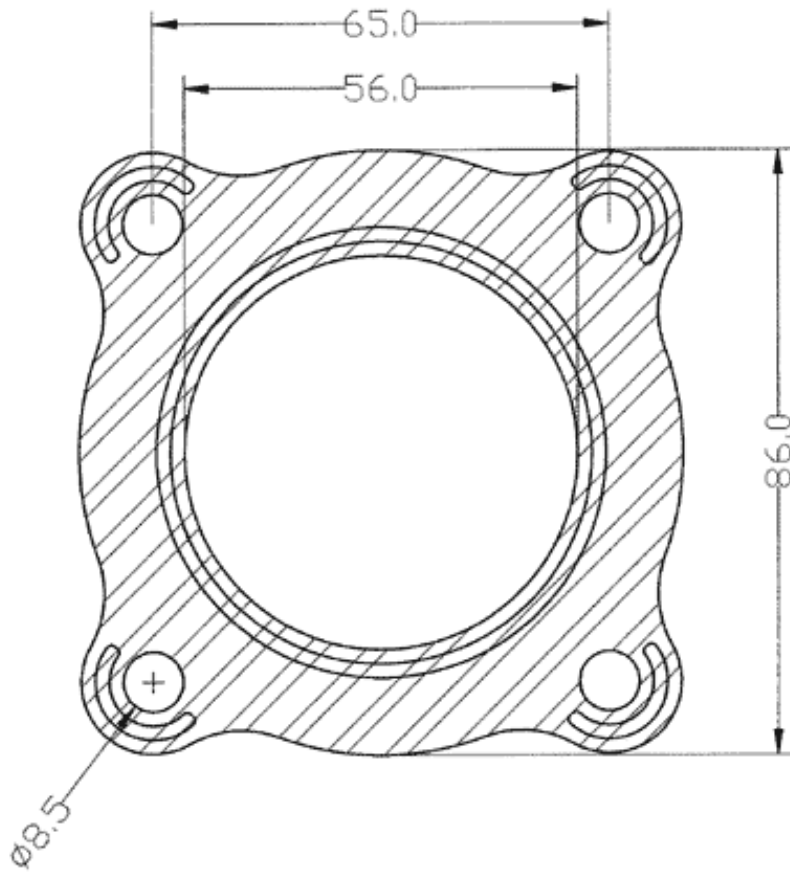

JUNTAS

210228

GARRETT	TA31
HOLSET	
3K	K26
SCHWITZER	S2A
MITSUBISHI	
I.H.I.	
RAJAY	
KOMATSU	
CUMMINS	
TOYOTA	
HITACHI	
CZ	
Acero	
sustituido por	

TurboMaster s.l. Mar Mediterráneo, 1 – Nave 7 28830 SAN FERNANDO DE HENARES (Madrid) España
Telf: + 34 916.569.273 – 916.569.288 Fax: + 34 916569.397 e-mail: turbomaster@turbomaster.info.