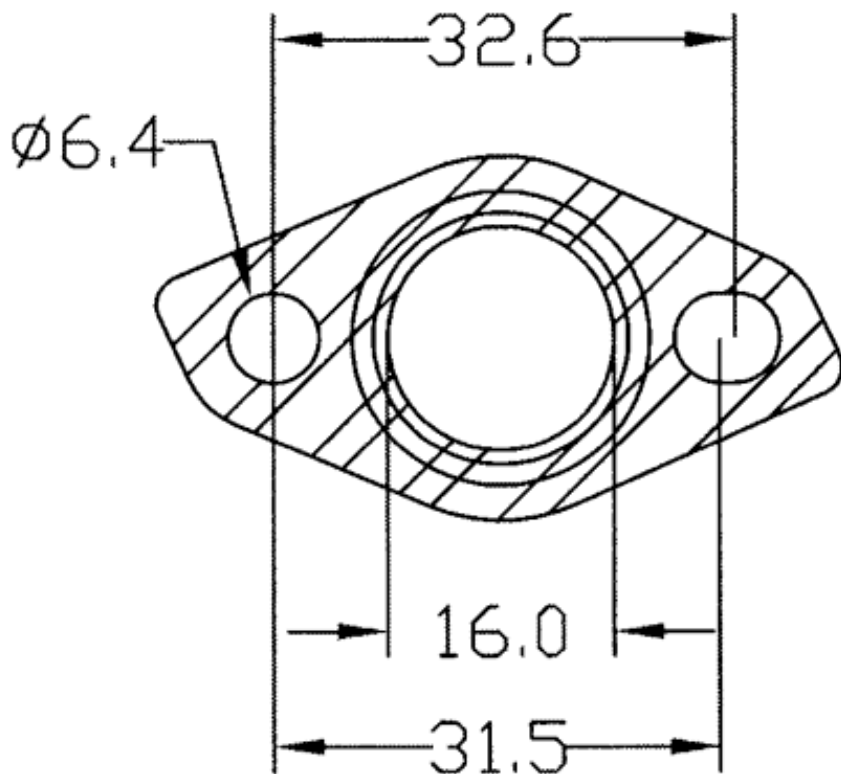

JUNTAS

210638

GARRETT	
HOLSET	
3K	
SCHWITZER	
MITSUBISHI	
I.H.I.	RHF4,RHF5
RAJAY	
KOMATSU	
CUMMINS	
TOYOTA	
HITACHI	
CZ	
Acero inoxidable grafitado	
sustituido por	

TurboMaster s.l. Mar Mediterráneo, 1 – Nave 7 28830 SAN FERNANDO DE HENARES (Madrid) España
Telf: + 34 916.569.273 – 916.569.288 Fax: + 34 916569.397 e-mail: turbomaster@turbomaster.info.