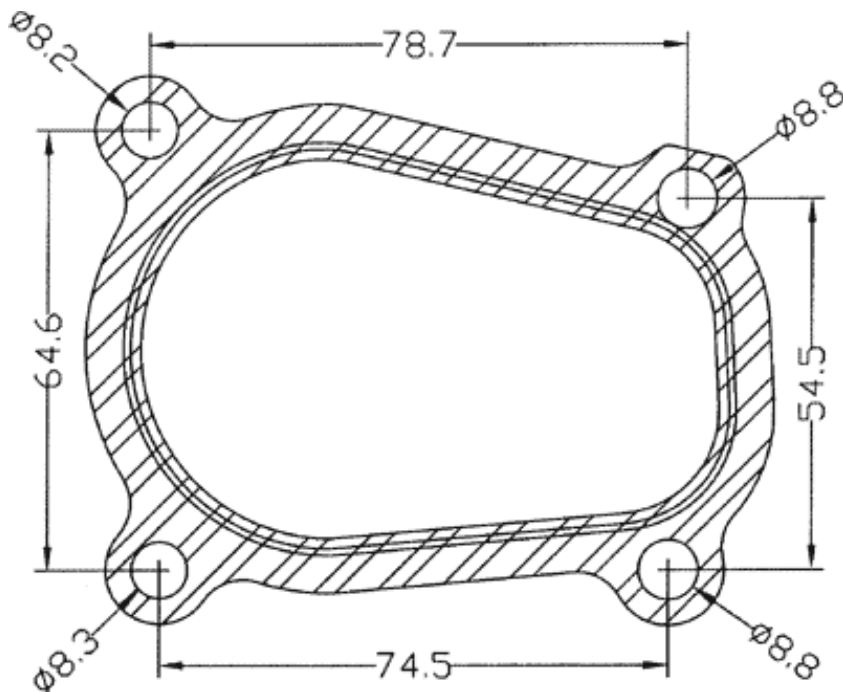

JUNTAS

210365

GARRETT	GT15
HOLSET	
3K	K03
SCHWITZER	
MITSUBISHI	
I.H.I.	
RAJAY	
KOMATSU	
CUMMINS	
TOYOTA	
HITACHI	
CZ	
Acero inoxidable	
sustituido por	

TurboMaster s.l. Mar Mediterráneo, 1 – Nave 7 28830 SAN FERNANDO DE HENARES (Madrid) España
Telf: + 34 916.569.273 – 916.569.288 Fax: + 34 916569.397 e-mail: turbomaster@turbomaster.info.