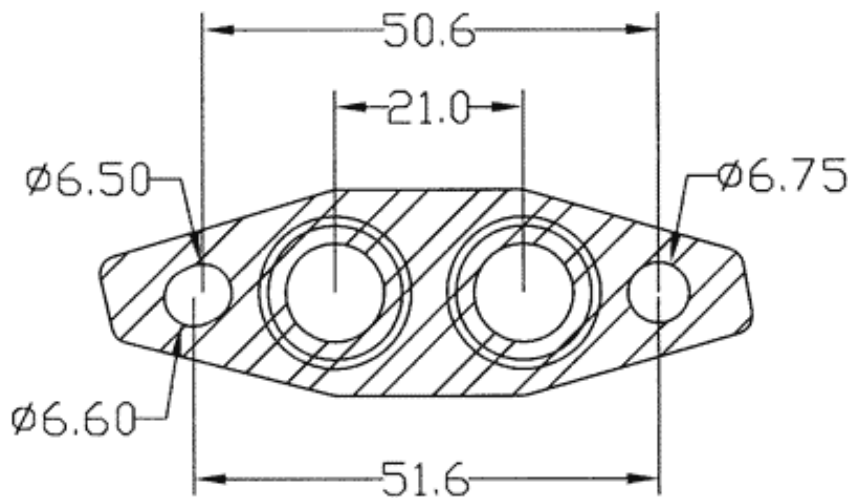

JUNTAS

210615

GARRETT	GT17V,GT20V
HOLSET	
3K	
SCHWITZER	
MITSUBISHI	TFO35
I.H.I.	
RAJAY	
KOMATSU	
CUMMINS	
TOYOTA	CT,CT12B
HITACHI	
CZ	
Acero inoxidable grafitado	
sustituido por	

TurboMaster s.l. Mar Mediterráneo, 1 – Nave 7 28830 SAN FERNANDO DE HENARES (Madrid) España
Telf: + 34 916.569.273 – 916.569.288 Fax: + 34 916569.397 e-mail: turbomaster@turbomaster.info.