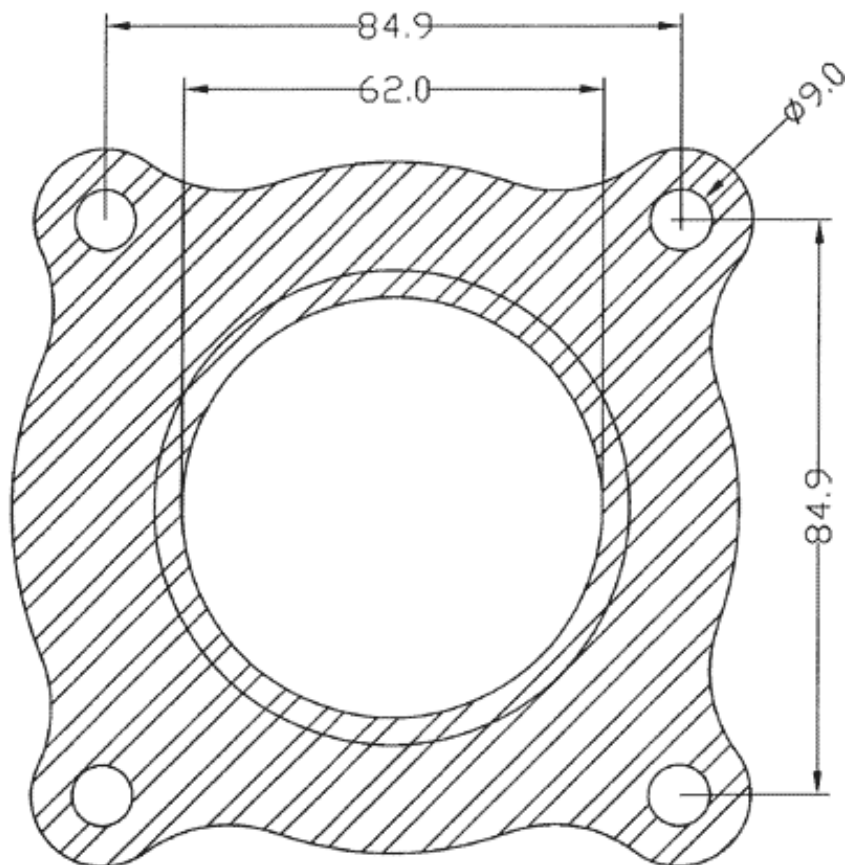

JUNTAS

210398

GARRETT	
HOLSET	H1C
3K	
SCHWITZER	
MITSUBISHI	
I.H.I.	
RAJAY	
KOMATSU	
CUMMINS	
TOYOTA	
HITACHI	
CZ	
Cartón y metal	
sustituido por	

TurboMaster s.l. Mar Mediterráneo, 1 – Nave 7 28830 SAN FERNANDO DE HENARES (Madrid) España
Telf: + 34 916.569.273 – 916.569.288 Fax: + 34 916569.397 e-mail: turbomaster@turbomaster.info.