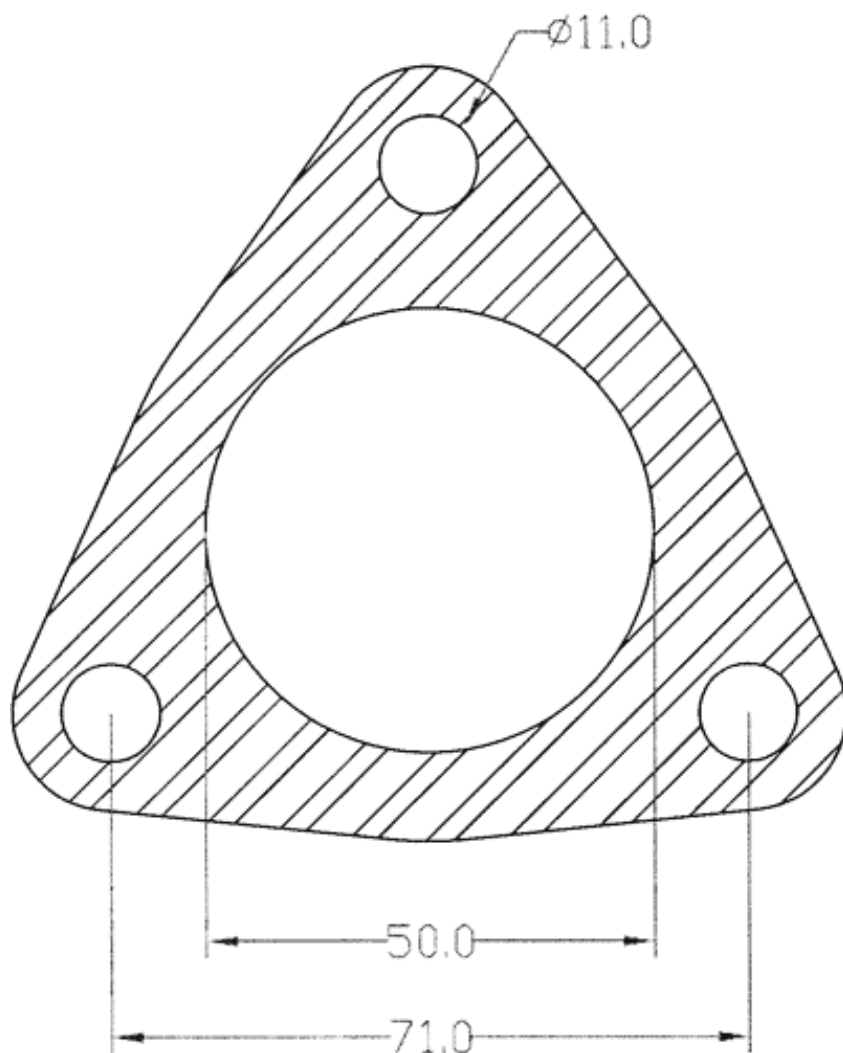

JUNTAS

210647

GARRETT	GT22V
HOLSET	
3K	
SCHWITZER	
MITSUBISHI	
I.H.I.	
RAJAY	
KOMATSU	
CUMMINS	
TOYOTA	
HITACHI	
CZ	
Acero inoxidable	
sustituido por	

TurboMaster s.l. Mar Mediterráneo, 1 – Nave 7 28830 SAN FERNANDO DE HENARES (Madrid) España
Telf: + 34 916.569.273 – 916.569.288 Fax: + 34 916569.397 e-mail: turbomaster@turbomaster.info.