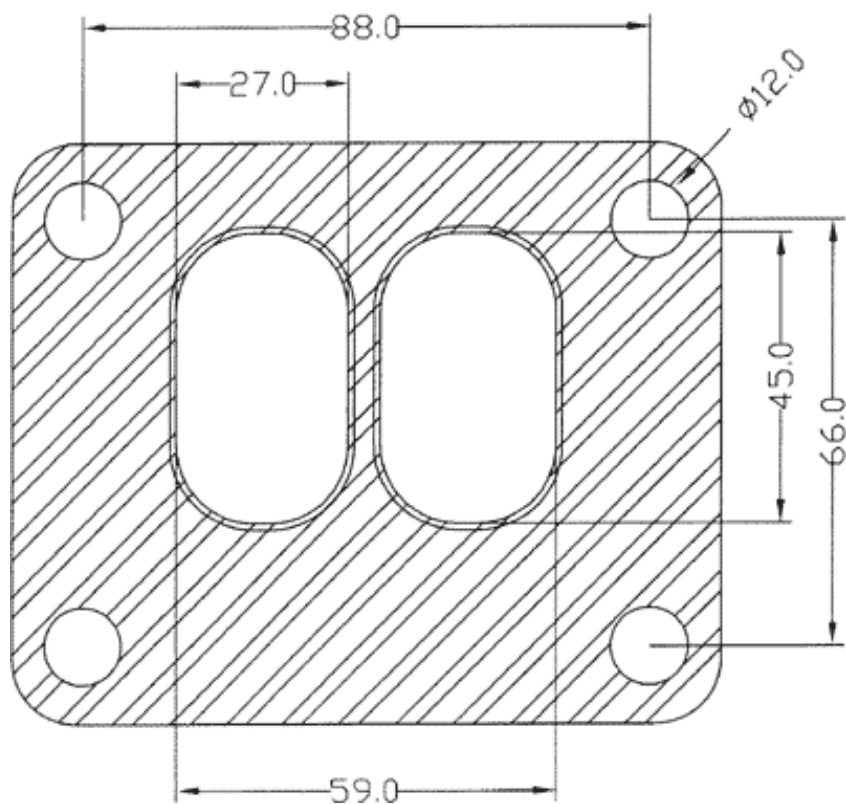

JUNTAS

210516

GARRETT	
HOLSET	
3K	K27
SCHWITZER	
MITSUBISHI	
I.H.I.	
RAJAY	
KOMATSU	
CUMMINS	
TOYOTA	
HITACHI	
CZ	
Cartón y metal	
sustituido por	

TurboMaster s.l. Mar Mediterráneo, 1 – Nave 7 28830 SAN FERNANDO DE HENARES (Madrid) España
Telf: + 34 916.569.273 – 916.569.288 Fax: + 34 916569.397 e-mail: turbomaster@turbomaster.info.