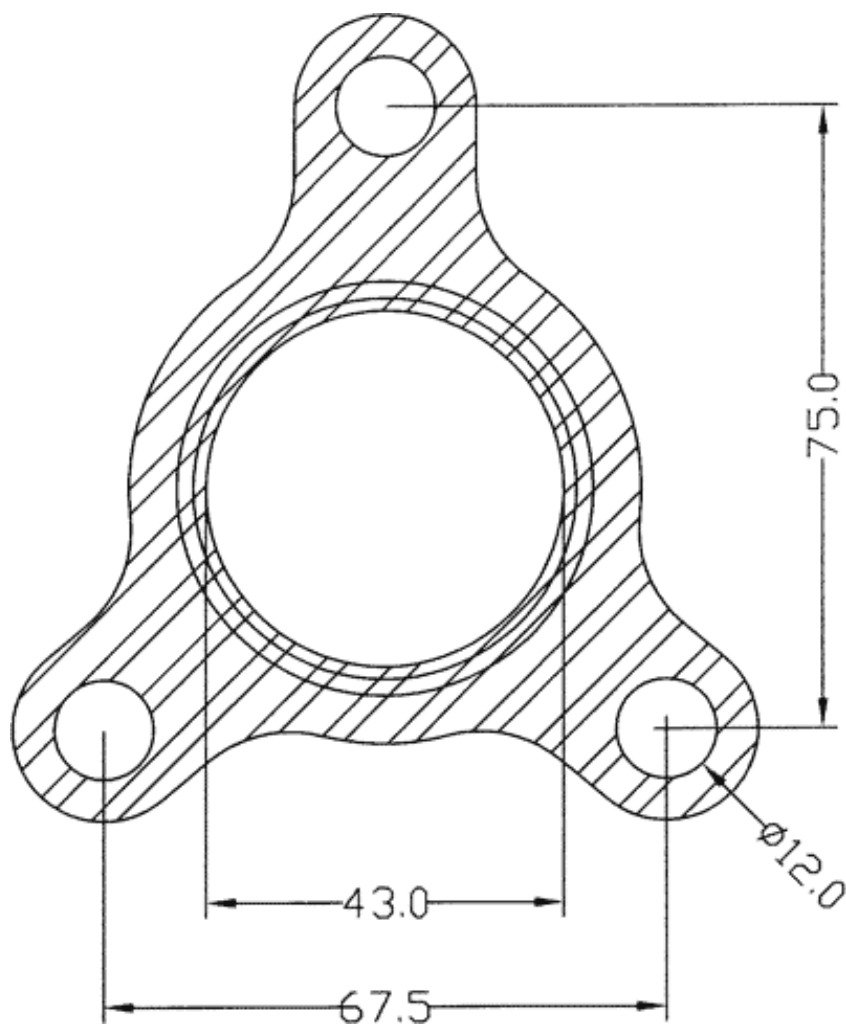

JUNTAS

210585

GARRETT	GT17V,GT18V
HOLSET	
3K	
SCHWITZER	
MITSUBISHI	
I.H.I.	
RAJAY	
KOMATSU	
CUMMINS	
TOYOTA	
HITACHI	
CZ	
Acero inoxidable	
sustituido por	

TurboMaster s.l. Mar Mediterráneo, 1 – Nave 7 28830 SAN FERNANDO DE HENARES (Madrid) España
Telf: + 34 916.569.273 – 916.569.288 Fax: + 34 916569.397 e-mail: turbomaster@turbomaster.info.