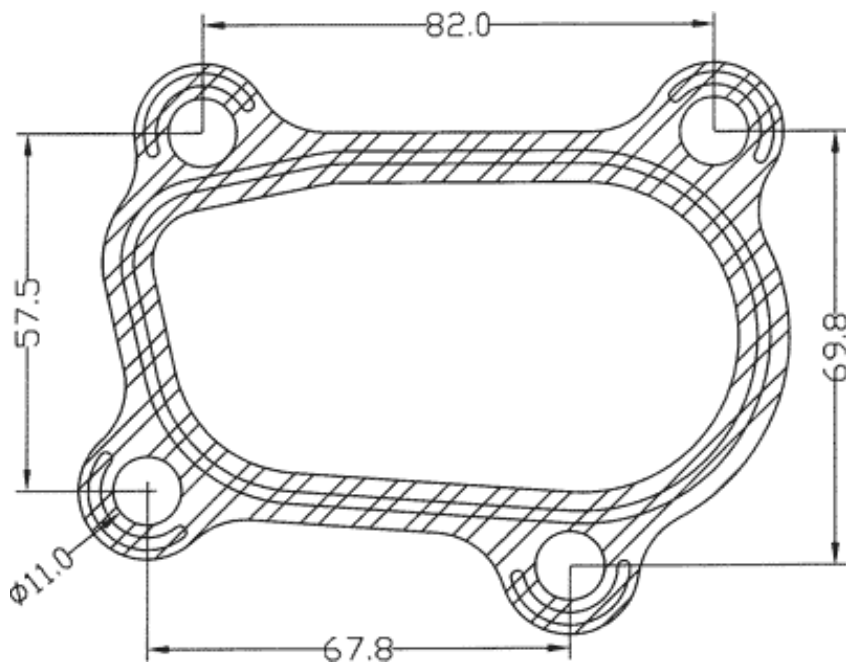

JUNTAS

210570

GARRETT	GT17
HOLSET	
3K	
SCHWITZER	
MITSUBISHI	
I.H.I.	
RAJAY	
KOMATSU	
CUMMINS	
TOYOTA	
HITACHI	
CZ	
Acero inoxidable	
sustituido por	

TurboMaster s.l. Mar Mediterráneo, 1 – Nave 7 28830 SAN FERNANDO DE HENARES (Madrid) España
Telf: + 34 916.569.273 – 916.569.288 Fax: + 34 916569.397 e-mail: turbomaster@turbomaster.info.