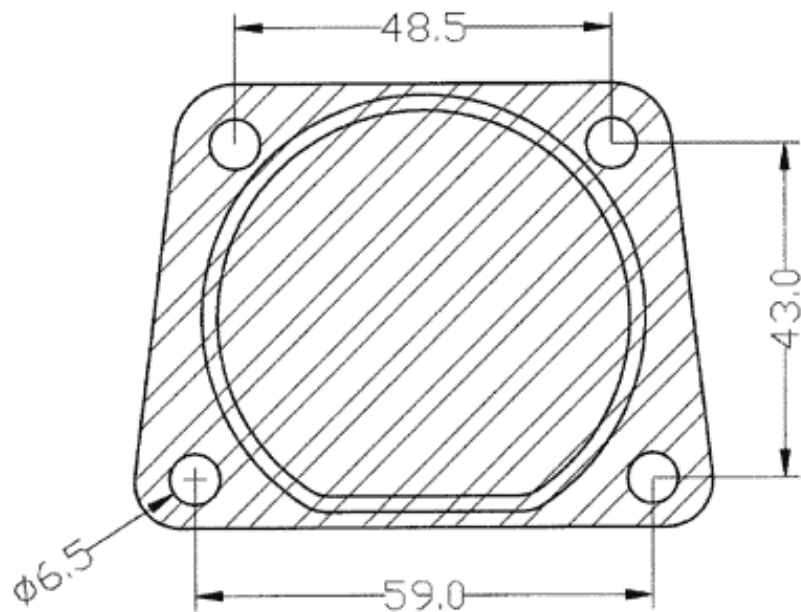

JUNTAS

409645-0000

GARRETT	TAO3.TBP4
HOLSET	
3K	
SCHWITZER	
MITSUBISHI	
I.H.I.	
RAJAY	
KOMATSU	
CUMMINS	
TOYOTA	
HITACHI	
CZ	
Acero inoxidable	
sustituido por	

TurboMaster s.l. Mar Mediterráneo, 1 – Nave 7 28830 SAN FERNANDO DE HENARES (Madrid) España
Telf: + 34 916.569.273 – 916.569.288 Fax: + 34 916569.397 e-mail: turbomaster@turbomaster.info.