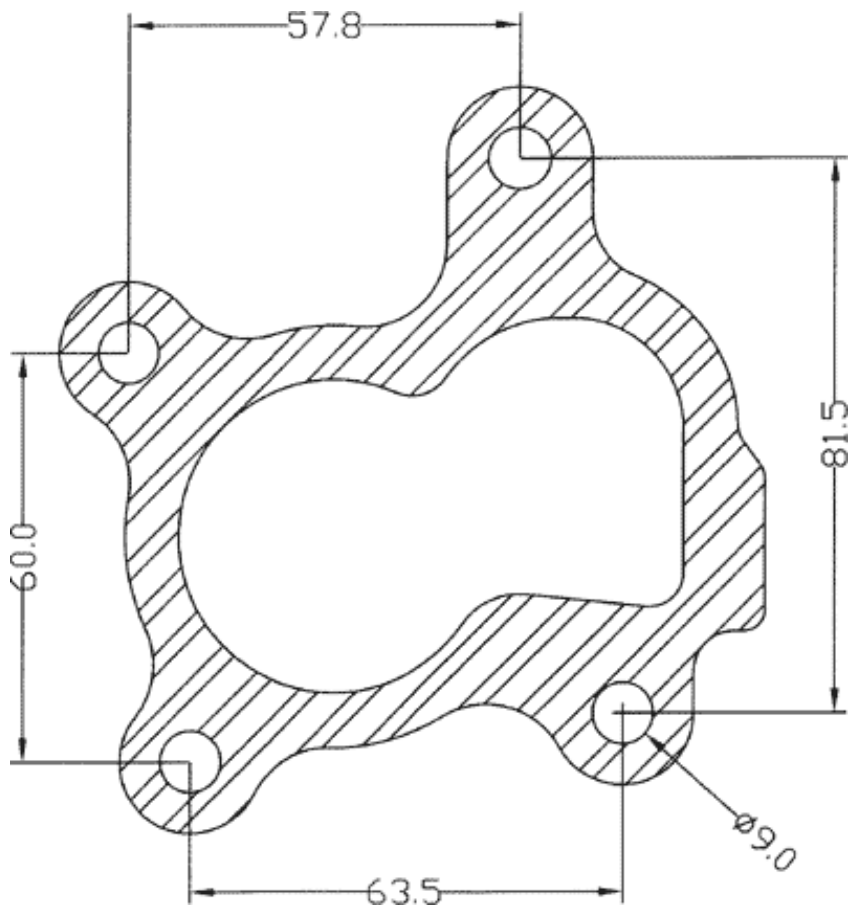

JUNTAS

210540

GARRETT

HOLSET

3K

KP35

SCHWITZER

MITSUBISHI