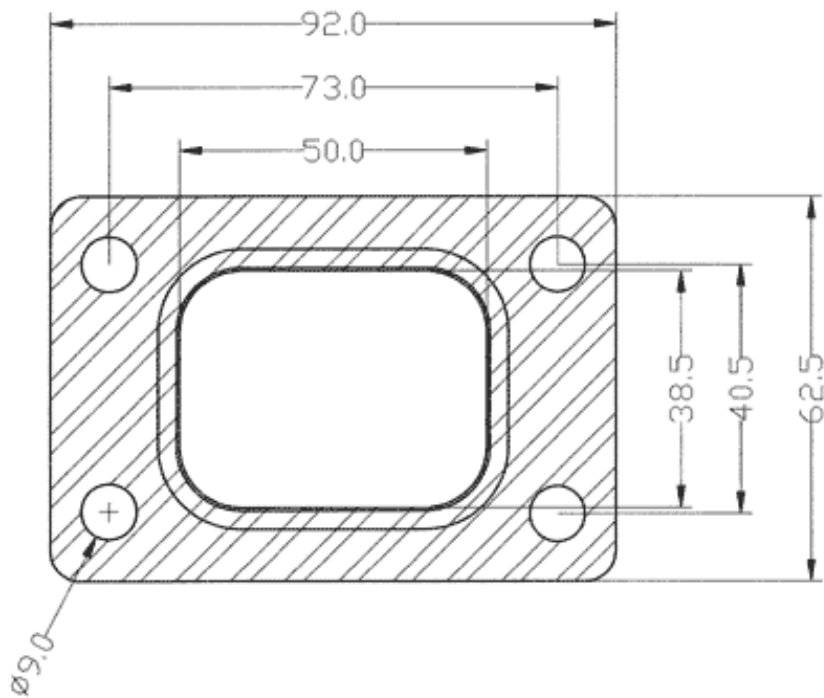

JUNTAS

210218

GARRETT	Varios / Various
HOLSET	
3K	K14,K16
SCHWITZER	S1A,S1B
MITSUBISHI	TDO4,TDO4H,TDO5H
I.H.I.	RHB5
RAJAY	
KOMATSU	
CUMMINS	
TOYOTA	
HITACHI	HT12
CZ	
Acero inoxidable	
sustituido por	

TurboMaster s.l. Mar Mediterráneo, 1 – Nave 7 28830 SAN FERNANDO DE HENARES (Madrid) España
Telf: + 34 916.569.273 – 916.569.288 Fax: + 34 916569.397 e-mail: turbomaster@turbomaster.info.