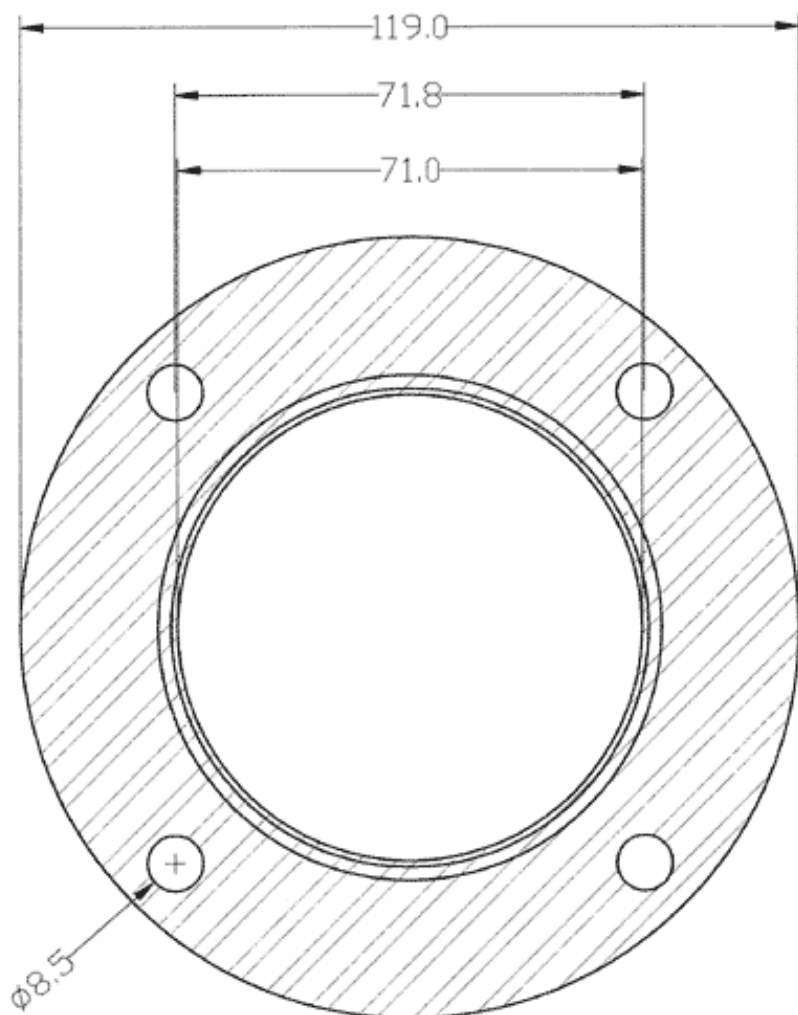

JUNTAS

409196-0003

GARRETT	TO4B,TO4E,GT37
HOLSET	H1E
3K	K27
SCHWITZER	
MITSUBISHI	
I.H.I.	
RAJAY	
KOMATSU	
CUMMINS	
TOYOTA	
HITACHI	
CZ	
Acero inoxidable	
sustituido por	

TurboMaster s.l. Mar Mediterráneo, 1 – Nave 7 28830 SAN FERNANDO DE HENARES (Madrid) España
Telf: + 34 916.569.273 – 916.569.288 Fax: + 34 916569.397 e-mail: turbomaster@turbomaster.info.