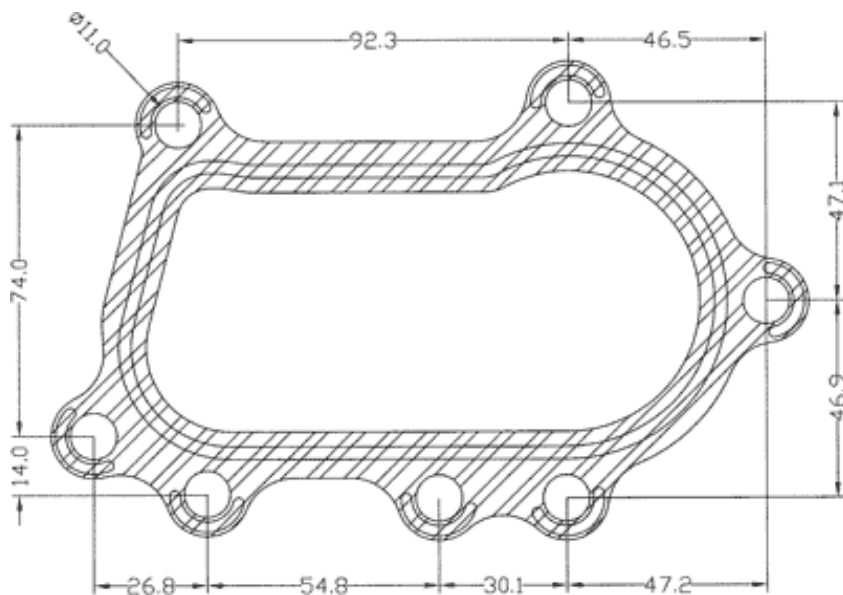

JUNTAS

210620

GARRETT	
HOLSET	
3K	
SCHWITZER	
MITSUBISHI	
I.H.I.	
RAJAY	
KOMATSU	
CUMMINS	
TOYOTA	CT26
HITACHI	
CZ	
Acero inoxidable	
sustituido por	

TurboMaster s.l. Mar Mediterráneo, 1 – Nave 7 28830 SAN FERNANDO DE HENARES (Madrid) España
Telf: + 34 916.569.273 – 916.569.288 Fax: + 34 916569.397 e-mail: turbomaster@turbomaster.info.