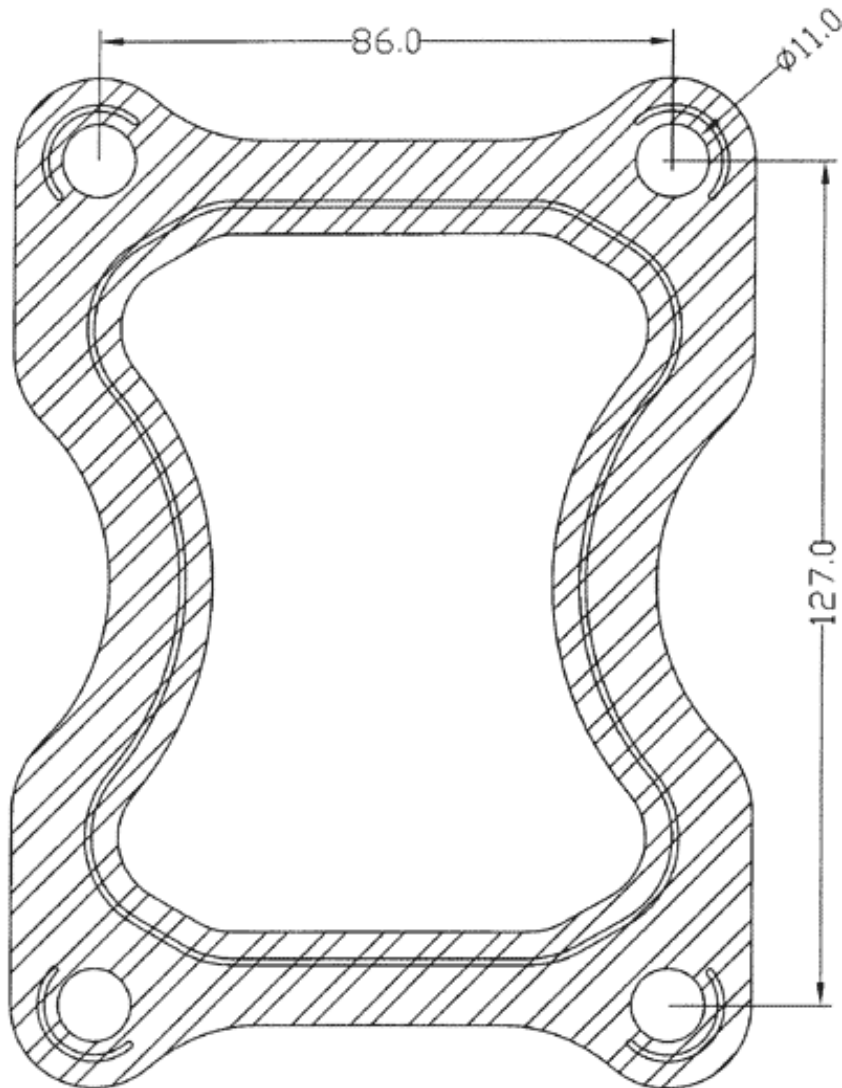

JUNTAS

210521

GARRETT	
HOLSET	HX82
3K	
SCHWITZER	
MITSUBISHI	
I.H.I.	
RAJAY	
KOMATSU	
CUMMINS	
TOYOTA	
HITACHI	
CZ	
Acero inoxidable	
sustituido por	

TurboMaster s.l. Mar Mediterráneo, 1 – Nave 7 28830 SAN FERNANDO DE HENARES (Madrid) España
Telf: + 34 916.569.273 – 916.569.288 Fax: + 34 916569.397 e-mail: turbomaster@turbomaster.info.