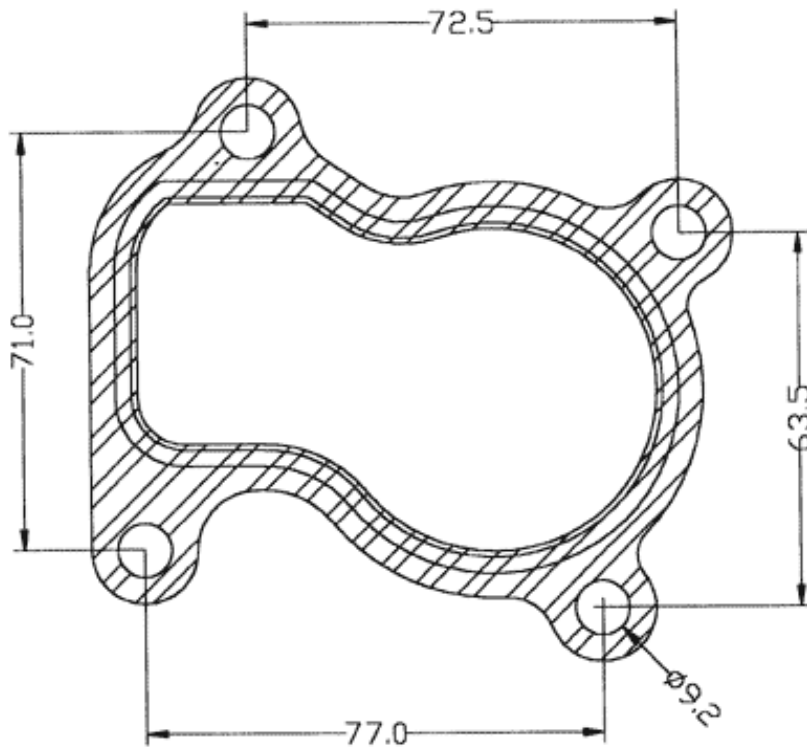

JUNTAS

210397

GARRETT	GT15
HOLSET	
3K	
SCHWITZER	
MITSUBISHI	
I.H.I.	
RAJAY	
KOMATSU	
CUMMINS	
TOYOTA	
HITACHI	
CZ	
Acero inoxidable	
sustituido por	

TurboMaster s.l. Mar Mediterráneo, 1 – Nave 7 28830 SAN FERNANDO DE HENARES (Madrid) España
Telf: + 34 916.569.273 – 916.569.288 Fax: + 34 916569.397 e-mail: turbomaster@turbomaster.info.