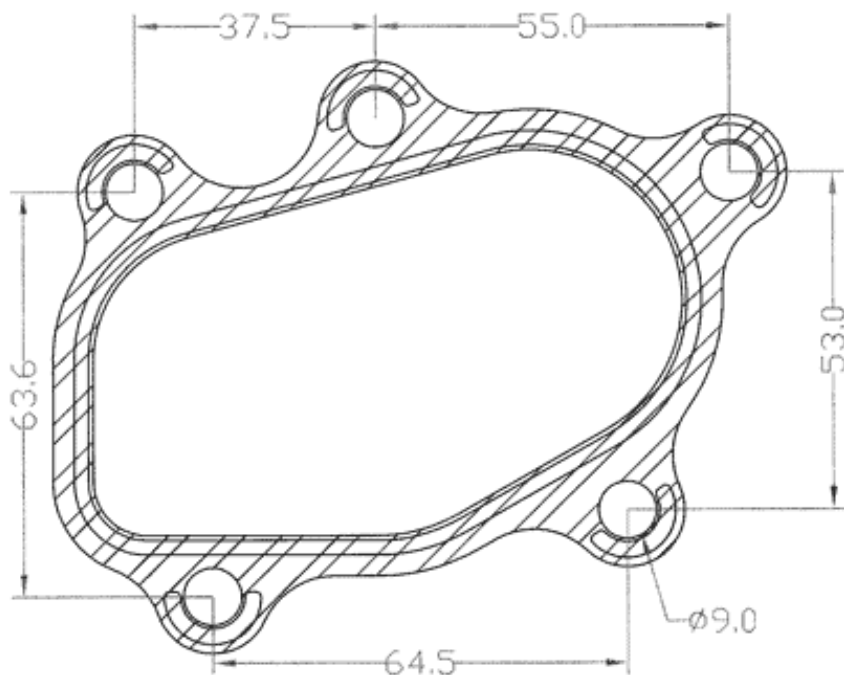

JUNTAS

210269

GARRETT	TB25, TB28
HOLSET	
3K	
SCHWITZER	
MITSUBISHI	
I.H.I.	
RAJAY	
KOMATSU	
CUMMINS	
TOYOTA	
HITACHI	
CZ	
Acero inoxidable	
sustituido por	

TurboMaster s.l. Mar Mediterráneo, 1 – Nave 7 28830 SAN FERNANDO DE HENARES (Madrid) España
Telf: + 34 916.569.273 – 916.569.288 Fax: + 34 916569.397 e-mail: turbomaster@turbomaster.info.