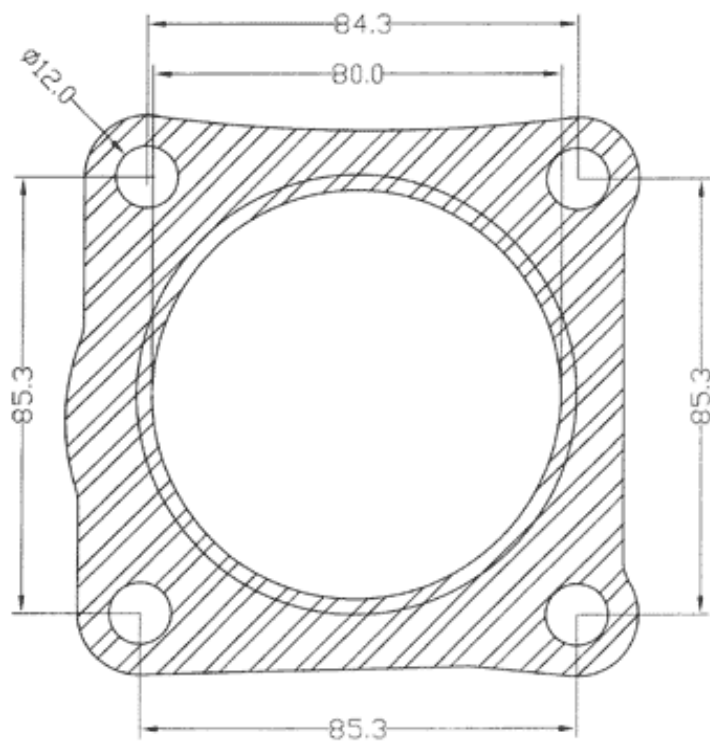

JUNTAS

210381

GARRETT	GT15Z,GT17V
HOLSET	
3K	
SCHWITZER	
MITSUBISHI	
I.H.I.	
RAJAY	
KOMATSU	
CUMMINS	
TOYOTA	
HITACHI	
CZ	
Cartón y metal	
sustituido por	210595

TurboMaster s.l. Mar Mediterráneo, 1 – Nave 7 28830 SAN FERNANDO DE HENARES (Madrid) España
Telf: + 34 916.569.273 – 916.569.288 Fax: + 34 916569.397 e-mail: turbomaster@turbomaster.info.