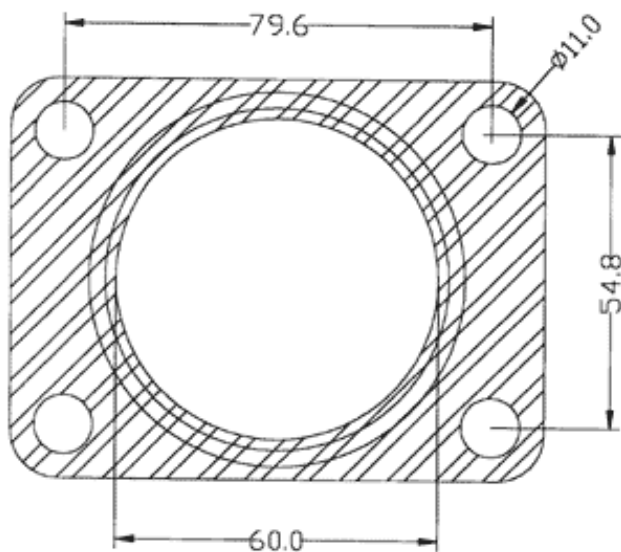

JUNTAS

210358

GARRETT

HOLSET

3K

SCHWITZER

MITSUBISHI

I.H.I.