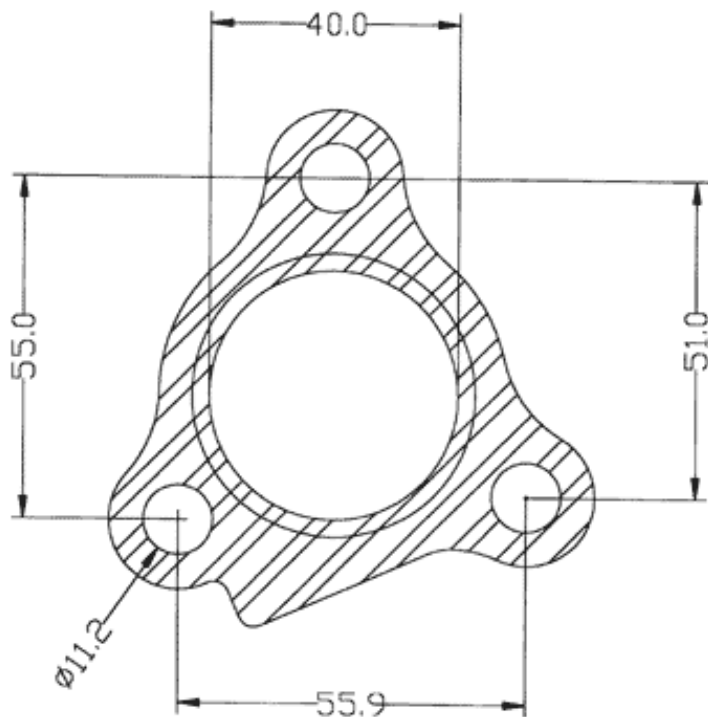

JUNTAS

210307

GARRETT	GT15
HOLSET	
3K	
SCHWITZER	
MITSUBISHI	
I.H.I.	
RAJAY	
KOMATSU	
CUMMINS	
TOYOTA	
HITACHI	
CZ	
Cartón y metal	
sustituido por	

TurboMaster s.l. Mar Mediterráneo, 1 – Nave 7 28830 SAN FERNANDO DE HENARES (Madrid) España
Telf: + 34 916.569.273 – 916.569.288 Fax: + 34 916569.397 e-mail: turbomaster@turbomaster.info.