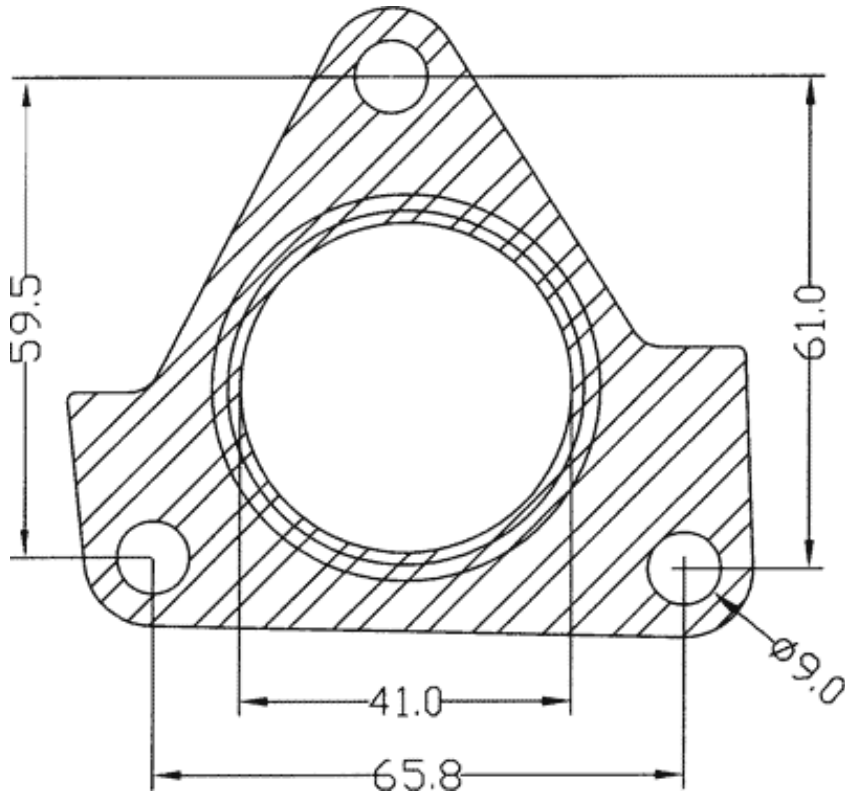

JUNTAS

210573

GARRETT	GT17V
HOLSET	
3K	
SCHWITZER	
MITSUBISHI	
I.H.I.	
RAJAY	
KOMATSU	
CUMMINS	
TOYOTA	
HITACHI	
CZ	
Acero inoxidable	
sustituido por	

TurboMaster s.l. Mar Mediterráneo, 1 – Nave 7 28830 SAN FERNANDO DE HENARES (Madrid) España
Telf: + 34 916.569.273 – 916.569.288 Fax: + 34 916569.397 e-mail: turbomaster@turbomaster.info.