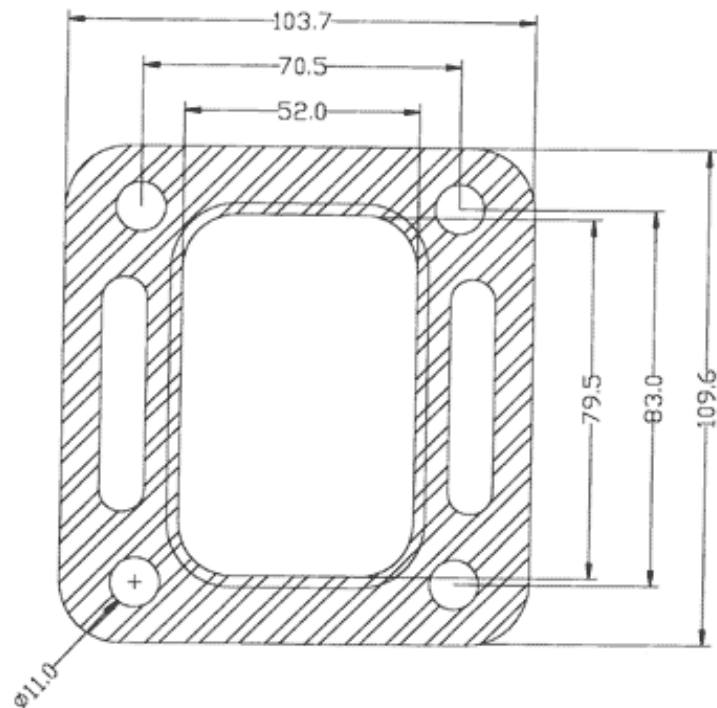

JUNTAS

210362

GARRETT	TW41
HOLSET	
3K	
SCHWITZER	
MITSUBISHI	
I.H.I.	
RAJAY	
KOMATSU	
CUMMINS	
TOYOTA	
HITACHI	
CZ	

Cartón y metal

sustituido por

TurboMaster s.l. Mar Mediterráneo, 1 – Nave 7 28830 SAN FERNANDO DE HENARES (Madrid) España
Telf: + 34 916.569.273 – 916.569.288 Fax: + 34 916569.397 e-mail: turbomaster@turbomaster.info.