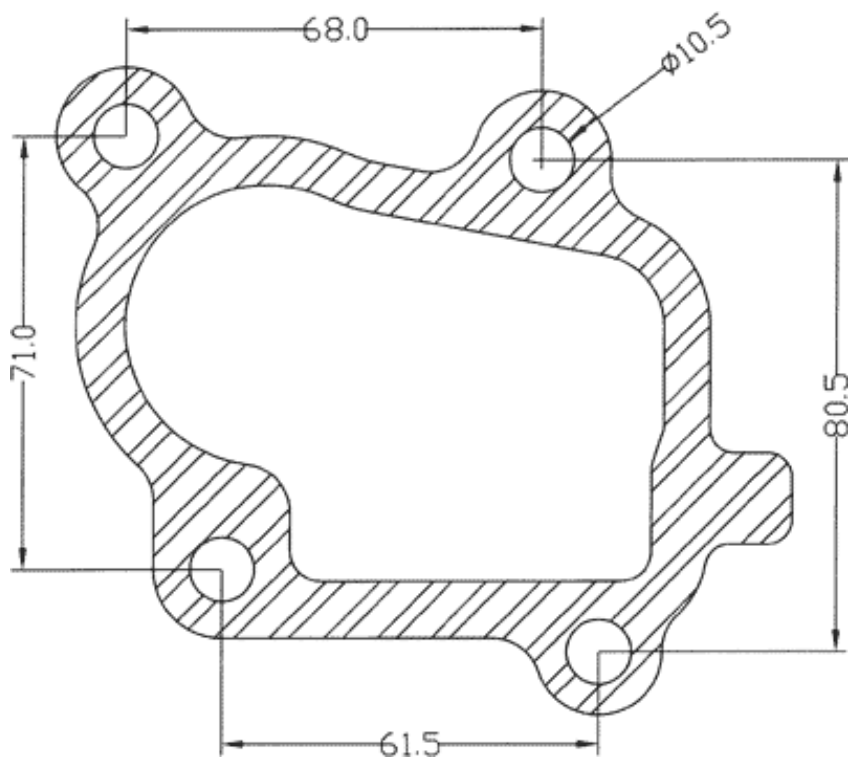

JUNTAS

210369

GARRETT	GT17
HOLSET	
3K	
SCHWITZER	
MITSUBISHI	
I.H.I.	
RAJAY	
KOMATSU	
CUMMINS	
TOYOTA	
HITACHI	
CZ	
Cartón y metal	
sustituido por	210604

TurboMaster s.l. Mar Mediterráneo, 1 – Nave 7 28830 SAN FERNANDO DE HENARES (Madrid) España
Telf: + 34 916.569.273 – 916.569.288 Fax: + 34 916569.397 e-mail: turbomaster@turbomaster.info.