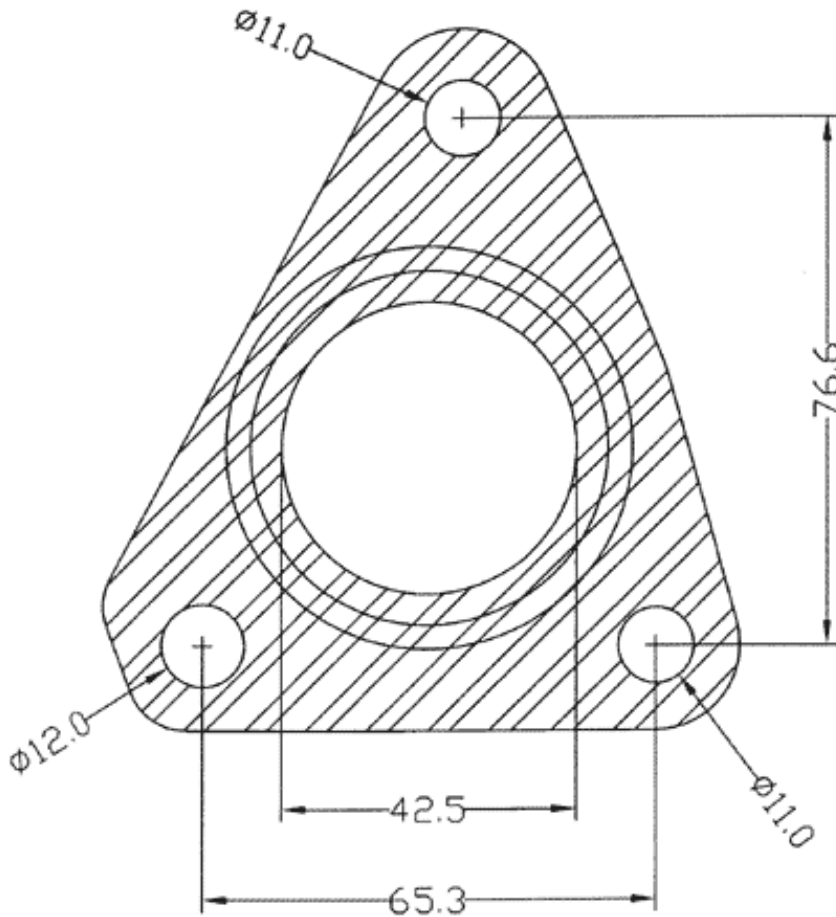

JUNTAS

210549

GARRETT	GT15,GT17V,GT18V
HOLSET	
3K	
SCHWITZER	
MITSUBISHI	
I.H.I.	RHF4
RAJAY	
KOMATSU	
CUMMINS	
TOYOTA	
HITACHI	
CZ	
Acero inoxidable	
sustituido por	

TurboMaster s.l. Mar Mediterráneo, 1 – Nave 7 28830 SAN FERNANDO DE HENARES (Madrid) España
Telf: + 34 916.569.273 – 916.569.288 Fax: + 34 916569.397 e-mail: turbomaster@turbomaster.info.