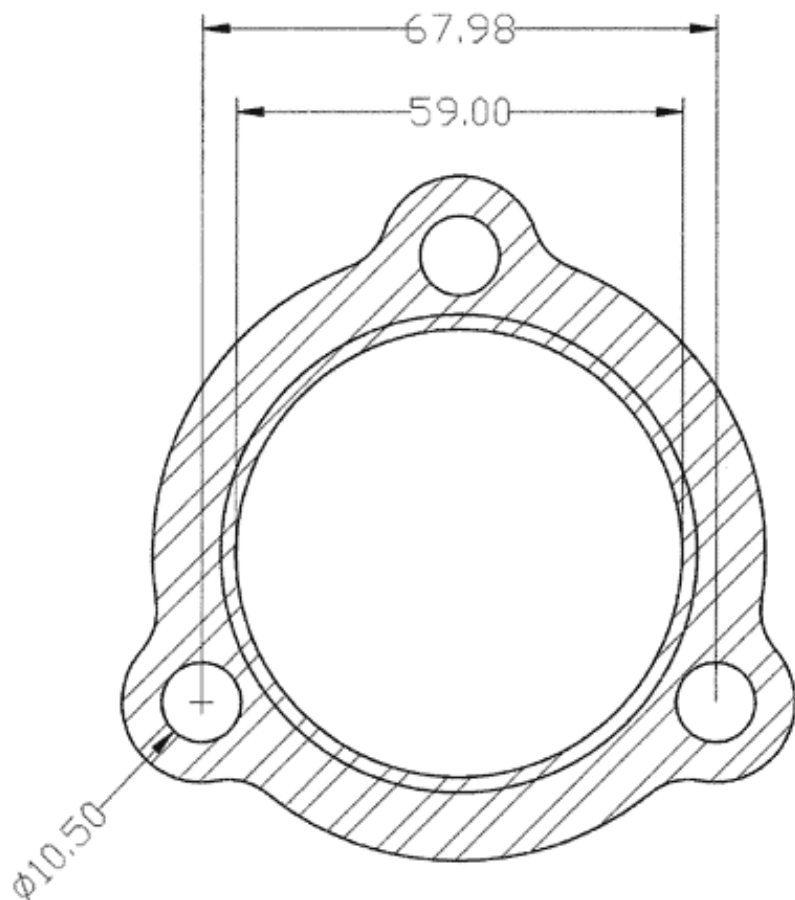

JUNTAS

210170

GARRETT

HOLSET

3K

SCHWITZER

MITSUBISHI

I.H.I.

RHB6

RAJAY

KOMATSU

CUMMINS

TOYOTA

HITACHI

CZ

Láminas de cobre

sustituido por

TurboMaster s.l. Mar Mediterráneo, 1 – Nave 7 28830 SAN FERNANDO DE HENARES (Madrid) España
Telf: + 34 916.569.273 – 916.569.288 Fax: + 34 916569.397 e-mail: turbomaster@turbomaster.info.