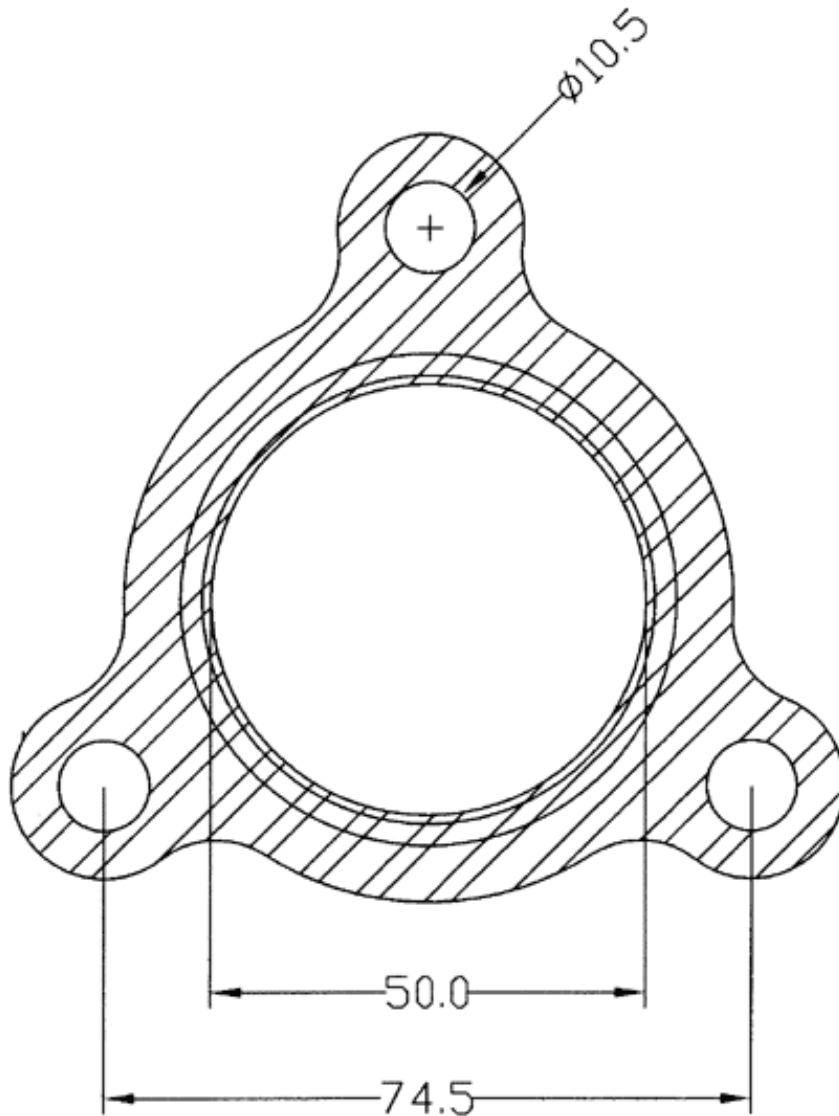

JUNTAS

210502

GARRETT	
HOLSET	
3K	K16
SCHWITZER	
MITSUBISHI	TFO35,TDO4,TCO5
I.H.I.	
RAJAY	
KOMATSU	
CUMMINS	
TOYOTA	
HITACHI	
CZ	
Acero inoxidable	
sustituido por	

TurboMaster s.l. Mar Mediterráneo, 1 – Nave 7 28830 SAN FERNANDO DE HENARES (Madrid) España
Telf: + 34 916.569.273 – 916.569.288 Fax: + 34 916569.397 e-mail: turbomaster@turbomaster.info.