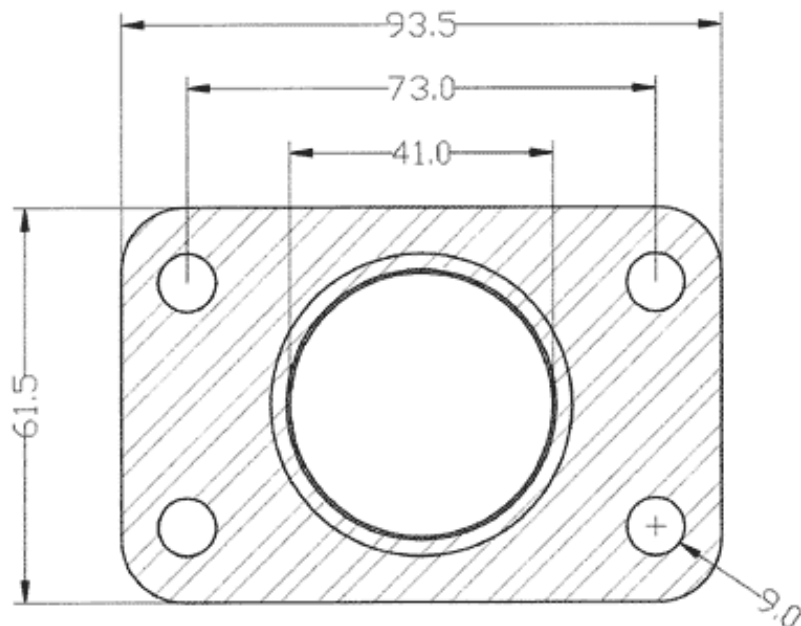

JUNTAS

210224

GARRETT	TBO2,TD25,GT17,GT20,GT20V
HOLSET	
3K	K16
SCHWITZER	
MITSUBISHI	TDO4
I.H.I.	RHB5
RAJAY	
KOMATSU	
CUMMINS	
TOYOTA	
HITACHI	
CZ	
Acero inoxidable	
sustituido por	

TurboMaster s.l. Mar Mediterráneo, 1 – Nave 7 28830 SAN FERNANDO DE HENARES (Madrid) España
Telf: + 34 916.569.273 – 916.569.288 Fax: + 34 916569.397 e-mail: turbomaster@turbomaster.info.