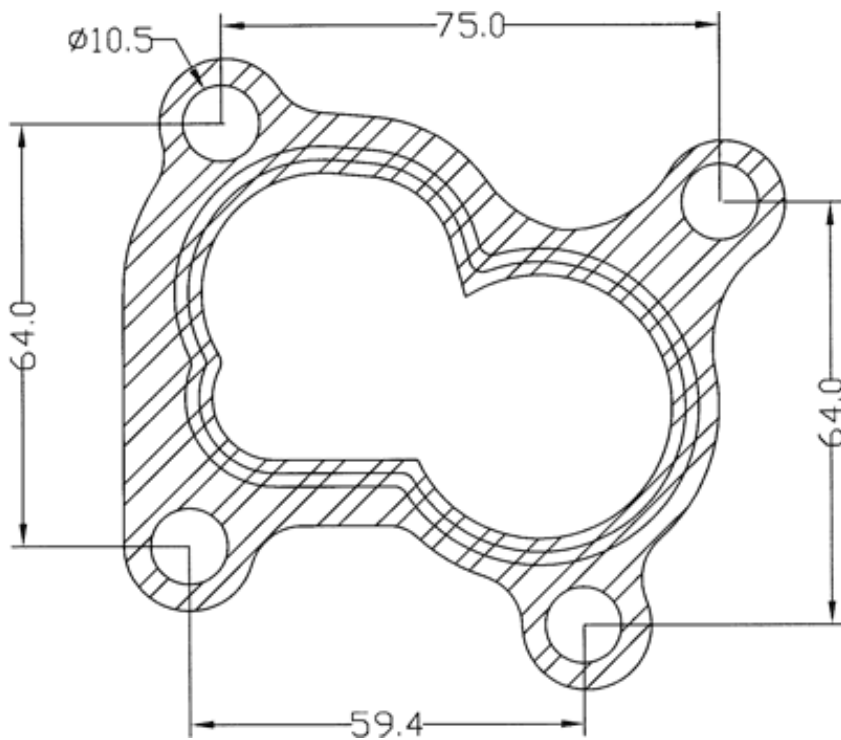

JUNTAS

210599

GARRETT	
HOLSET	
3K	KP35
SCHWITZER	
MITSUBISHI	
I.H.I.	
RAJAY	
KOMATSU	
CUMMINS	
TOYOTA	
HITACHI	
CZ	
Acero inoxidable	
sustituido por	

TurboMaster s.l. Mar Mediterráneo, 1 – Nave 7 28830 SAN FERNANDO DE HENARES (Madrid) España
Telf: + 34 916.569.273 – 916.569.288 Fax: + 34 916569.397 e-mail: turbomaster@turbomaster.info.