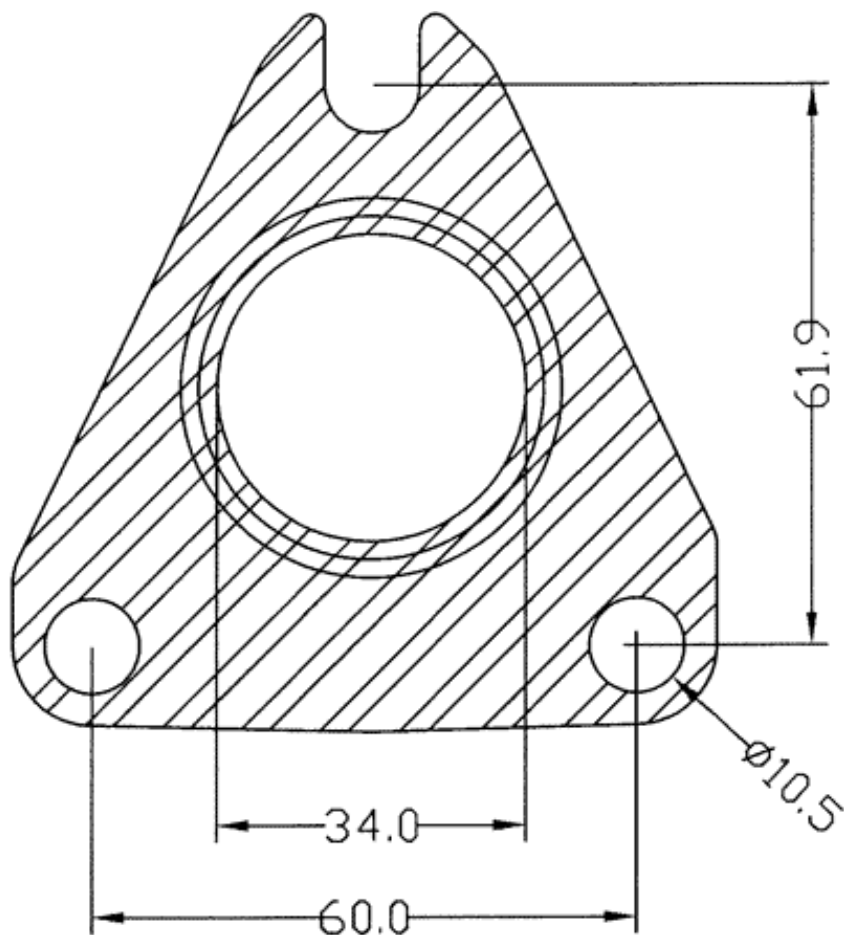

JUNTAS

210579

GARRETT	GT15
HOLSET	
3K	K03
SCHWITZER	
MITSUBISHI	
I.H.I.	
RAJAY	
KOMATSU	
CUMMINS	
TOYOTA	
HITACHI	
CZ	
Acero inoxidable	
sustituido por	

TurboMaster s.l. Mar Mediterráneo, 1 – Nave 7 28830 SAN FERNANDO DE HENARES (Madrid) España
Telf: + 34 916.569.273 – 916.569.288 Fax: + 34 916569.397 e-mail: turbomaster@turbomaster.info.