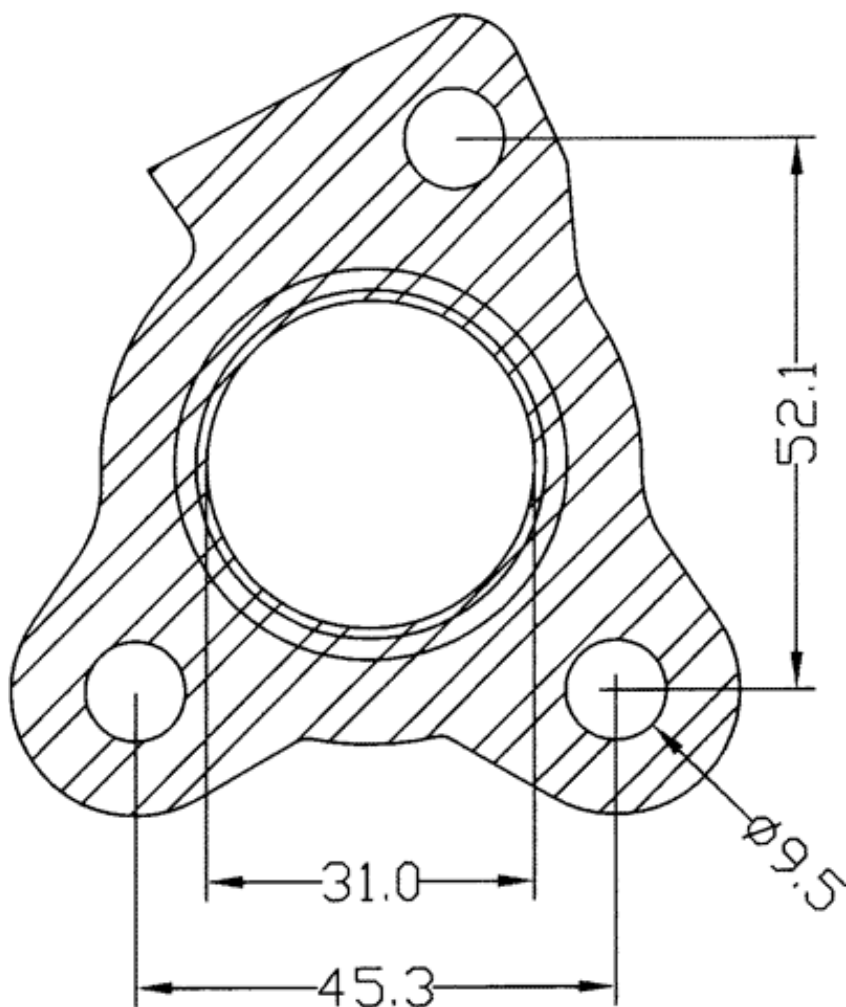

JUNTAS

210575

GARRETT	
HOLSET	
3K	
SCHWITZER	
MITSUBISHI	TDO25
I.H.I.	RHB3
RAJAY	
KOMATSU	
CUMMINS	
TOYOTA	
HITACHI	
CZ	
Acero inoxidable	
sustituido por	

TurboMaster s.l. Mar Mediterráneo, 1 – Nave 7 28830 SAN FERNANDO DE HENARES (Madrid) España
Telf: + 34 916.569.273 – 916.569.288 Fax: + 34 916569.397 e-mail: turbomaster@turbomaster.info.