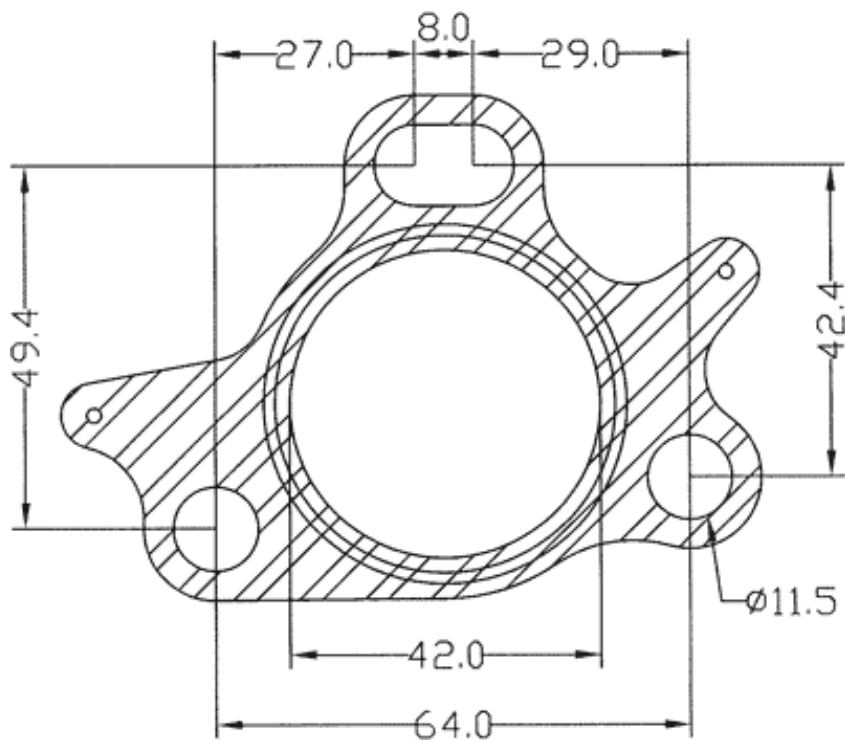

JUNTAS

210627

GARRETT

HOLSET

3K

SCHWITZER

MITSUBISHI

TDO4