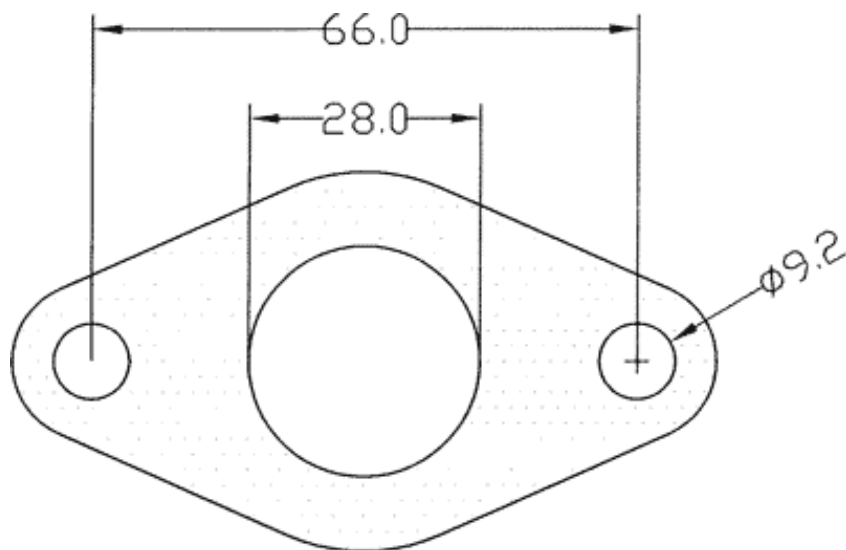

JUNTAS

210584

GARRETT	
HOLSET	
3K	
SCHWITZER	
MITSUBISHI	
I.H.I.	
RAJAY	
KOMATSU	
CUMMINS	
TOYOTA	CT12,CT12B
HITACHI	
CZ	
Cartón	
sustituido por	

TurboMaster s.l. Mar Mediterráneo, 1 – Nave 7 28830 SAN FERNANDO DE HENARES (Madrid) España
Telf: + 34 916.569.273 – 916.569.288 Fax: + 34 916569.397 e-mail: turbomaster@turbomaster.info.