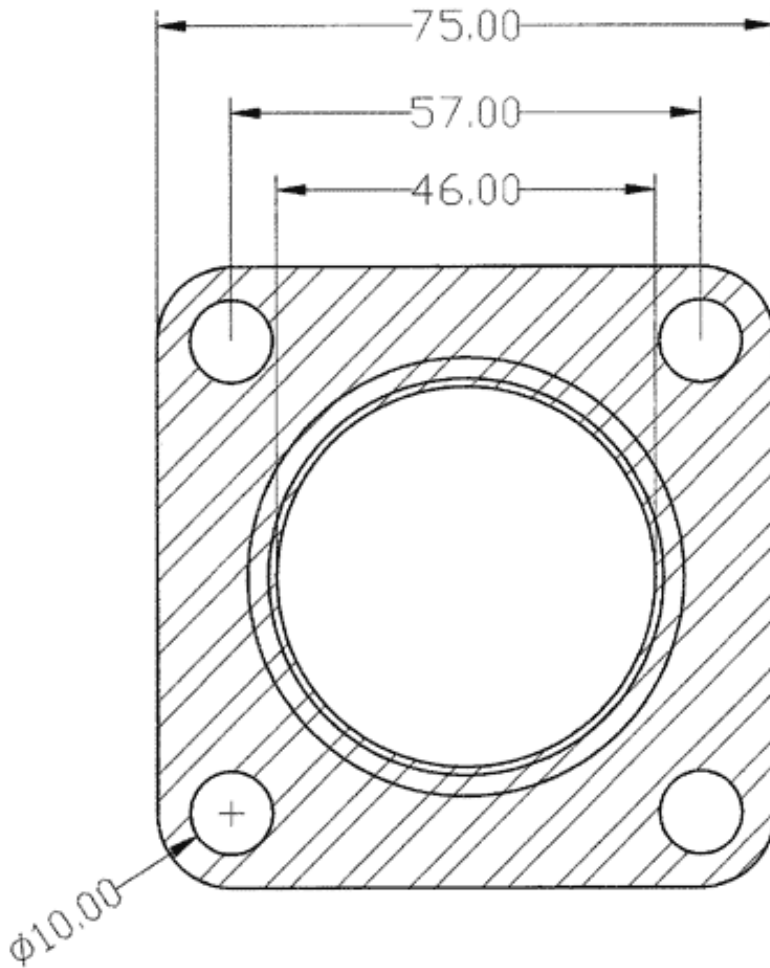

JUNTAS

210276

GARRETT	TD25,VNT25,GT22V
HOLSET	
3K	
SCHWITZER	
MITSUBISHI	
I.H.I.	RHB3,RHB5
RAJAY	
KOMATSU	
CUMMINS	
TOYOTA	
HITACHI	
CZ	
Acero inoxidable	
sustituido por	

TurboMaster s.l. Mar Mediterráneo, 1 – Nave 7 28830 SAN FERNANDO DE HENARES (Madrid) España
Telf: + 34 916.569.273 – 916.569.288 Fax: + 34 916569.397 e-mail: turbomaster@turbomaster.info.