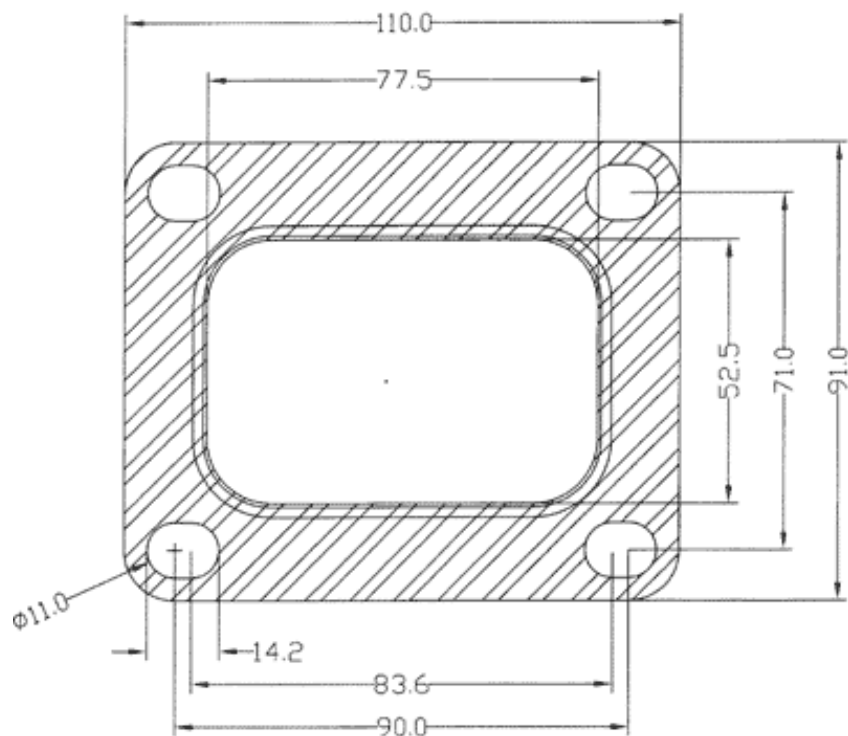

JUNTAS

210140

GARRETT	GT40
HOLSET	HY40V
3K	
SCHWITZER	
MITSUBISHI	
I.H.I.	
RAJAY	
KOMATSU	
CUMMINS	
TOYOTA	
HITACHI	
CZ	
Acero inoxidable	
sustituido por	

TurboMaster s.l. Mar Mediterráneo, 1 – Nave 7 28830 SAN FERNANDO DE HENARES (Madrid) España
Telf: + 34 916.569.273 – 916.569.288 Fax: + 34 916569.397 e-mail: turbomaster@turbomaster.info.