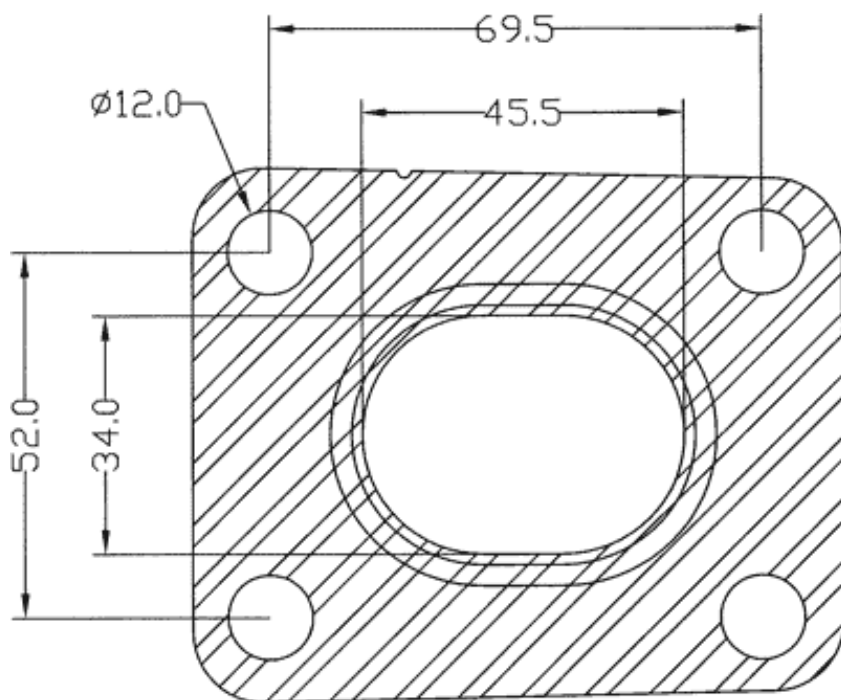

JUNTAS

210603

GARRETT	GT17
HOLSET	
3K	
SCHWITZER	
MITSUBISHI	
I.H.I.	
RAJAY	
KOMATSU	
CUMMINS	
TOYOTA	
HITACHI	
CZ	
Acero inoxidable	
sustituido por	

TurboMaster s.l. Mar Mediterráneo, 1 – Nave 7 28830 SAN FERNANDO DE HENARES (Madrid) España
Telf: + 34 916.569.273 – 916.569.288 Fax: + 34 916569.397 e-mail: turbomaster@turbomaster.info.