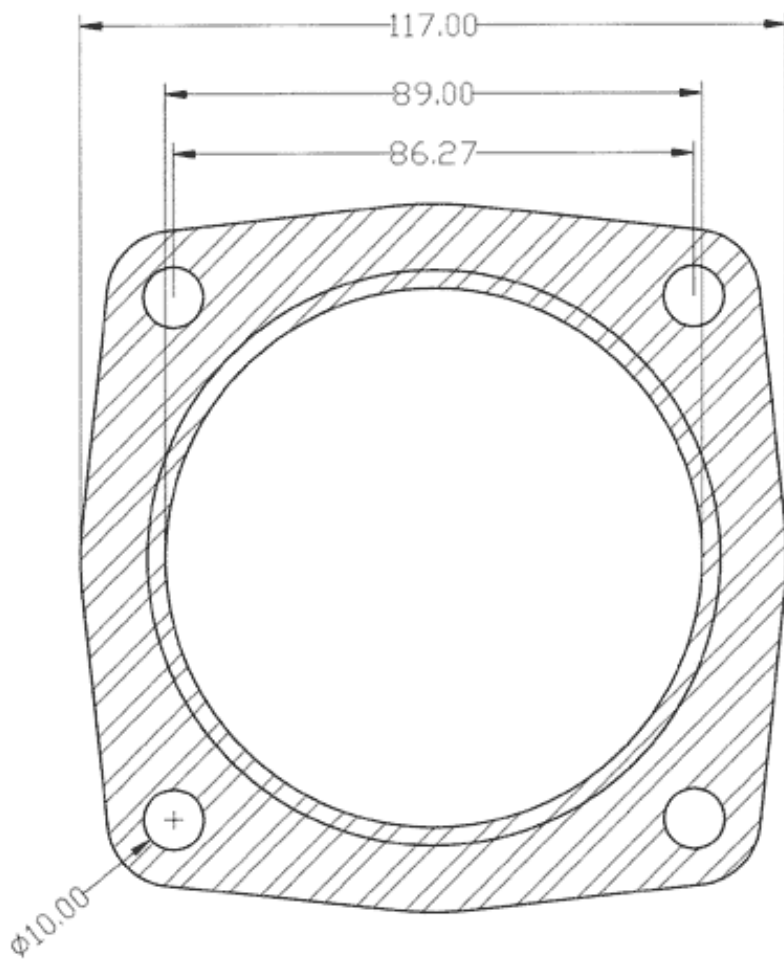

JUNTAS

210126

GARRETT

HOLSET

H1C

3K

SCHWITZER

MITSUBISHI

I.H.I.

RAJAY

KOMATSU

CUMMINS

TOYOTA

HITACHI

CZ

Láminas de cobre

sustituido por

TurboMaster s.l. Mar Mediterráneo, 1 – Nave 7 28830 SAN FERNANDO DE HENARES (Madrid) España
Telf: + 34 916.569.273 – 916.569.288 Fax: + 34 916569.397 e-mail: turbomaster@turbomaster.info.