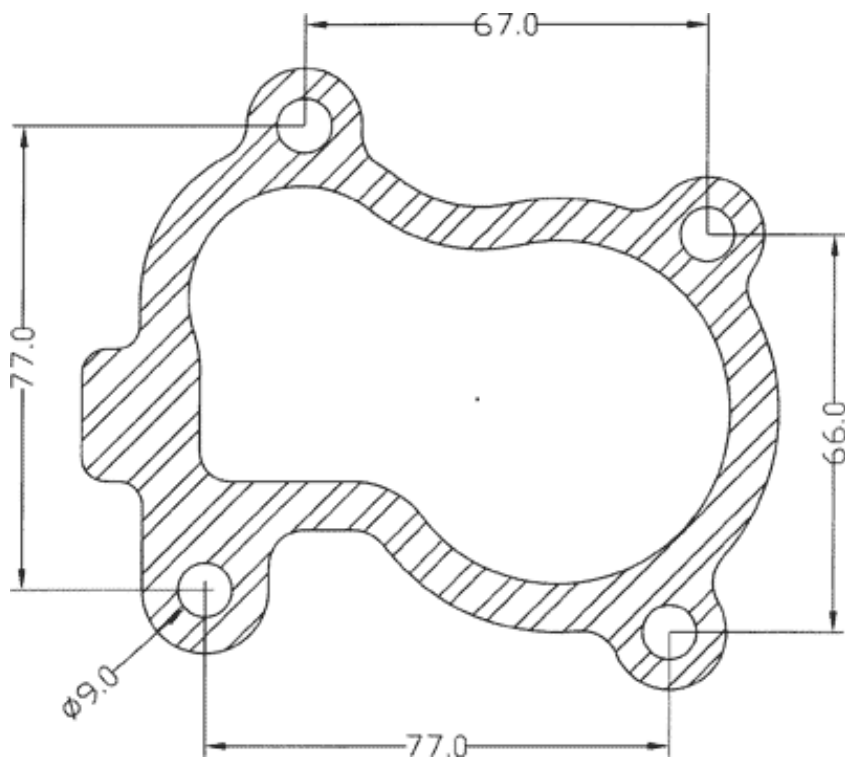

JUNTAS

210367

GARRETT	GT15
HOLSET	
3K	K03
SCHWITZER	
MITSUBISHI	
I.H.I.	
RAJAY	
KOMATSU	
CUMMINS	
TOYOTA	
HITACHI	
CZ	
Cartón y metal	
sustituido por	210580

TurboMaster s.l. Mar Mediterráneo, 1 – Nave 7 28830 SAN FERNANDO DE HENARES (Madrid) España
Telf: + 34 916.569.273 – 916.569.288 Fax: + 34 916569.397 e-mail: turbomaster@turbomaster.info.