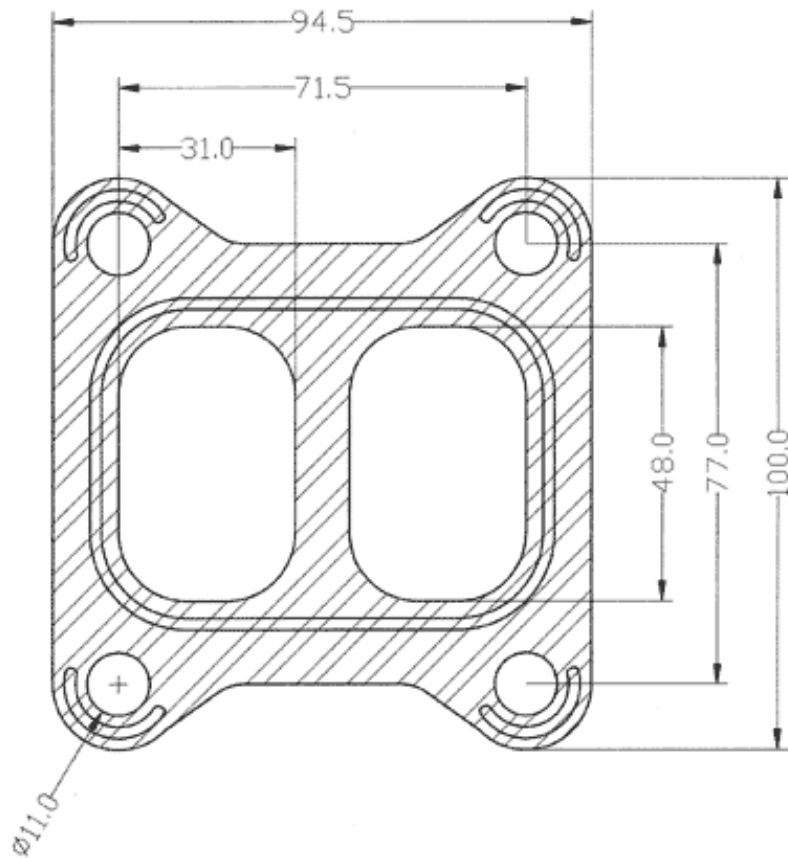

JUNTAS

210240

GARRETT

HOLSET

3K

SCHWITZER

MITSUBISHI

I.H.I.

RAJAY

KOMATSU

CUMMINS

TOYOTA

CT26

HITACHI

CZ

Acero inoxidable

sustituido por

TurboMaster s.l. Mar Mediterráneo, 1 – Nave 7 28830 SAN FERNANDO DE HENARES (Madrid) España
Telf: + 34 916.569.273 – 916.569.288 Fax: + 34 916569.397 e-mail: turbomaster@turbomaster.info.