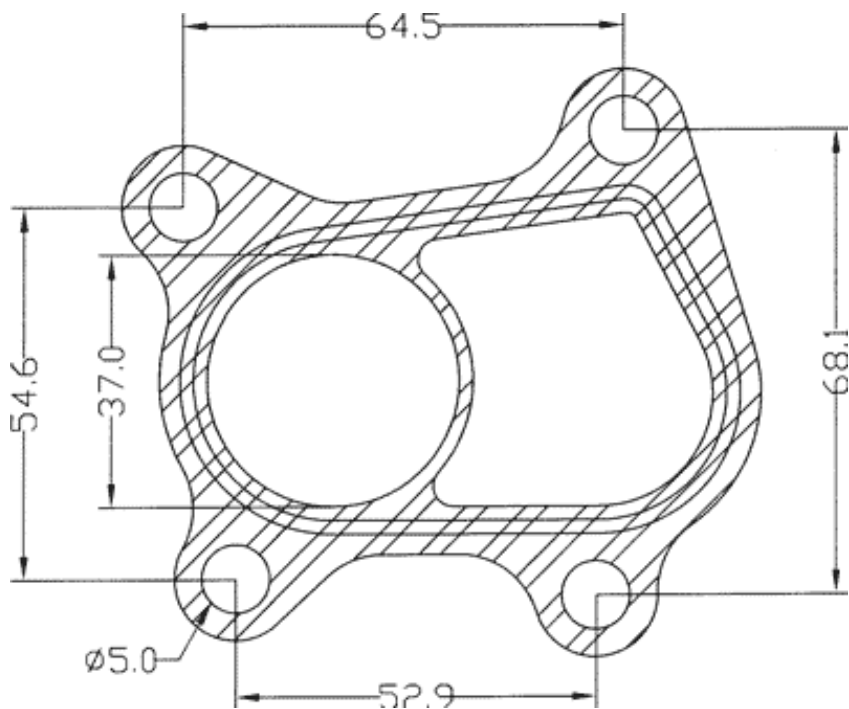

JUNTAS

210592

GARRETT	
HOLSET	
3K	
SCHWITZER	
MITSUBISHI	TDO25
I.H.I.	
RAJAY	
KOMATSU	
CUMMINS	
TOYOTA	
HITACHI	
CZ	
Acero inoxidable	
sustituido por	

TurboMaster s.l. Mar Mediterráneo, 1 – Nave 7 28830 SAN FERNANDO DE HENARES (Madrid) España
Telf: + 34 916.569.273 – 916.569.288 Fax: + 34 916569.397 e-mail: turbomaster@turbomaster.info.