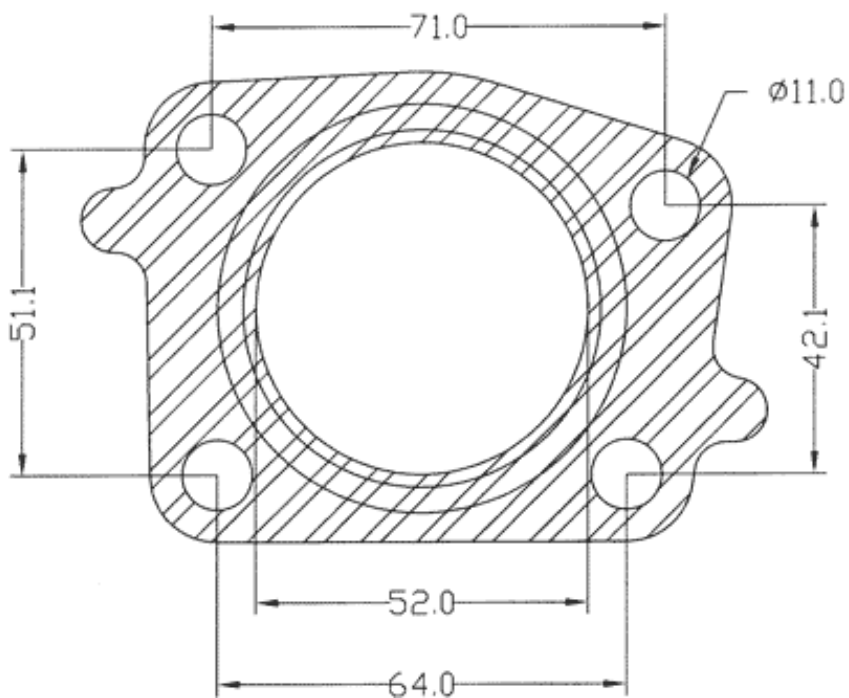

JUNTAS

210600

GARRETT	
HOLSET	
3K	
SCHWITZER	
MITSUBISHI	TFO35HL
I.H.I.	
RAJAY	
KOMATSU	
CUMMINS	
TOYOTA	
HITACHI	
CZ	
Acero inoxidable	
sustituido por	

TurboMaster s.l. Mar Mediterráneo, 1 – Nave 7 28830 SAN FERNANDO DE HENARES (Madrid) España
Telf: + 34 916.569.273 – 916.569.288 Fax: + 34 916569.397 e-mail: turbomaster@turbomaster.info.