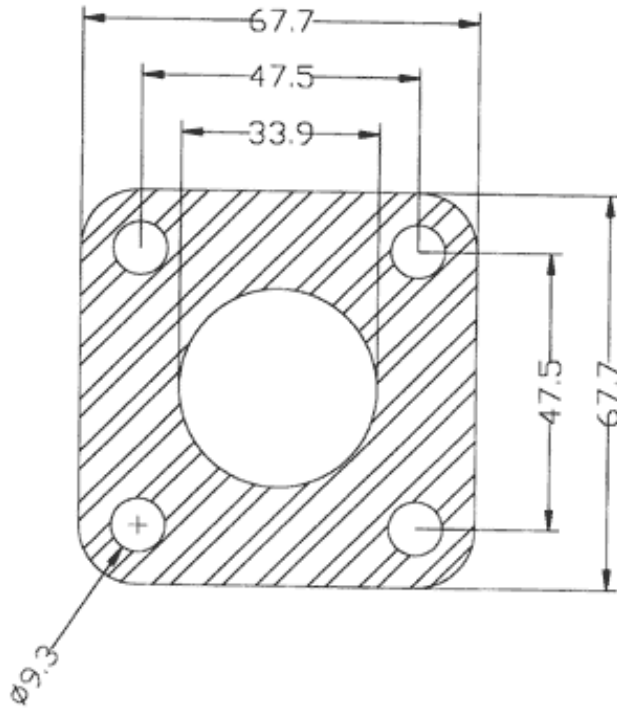

JUNTAS

210285

GARRETT	GT17V
HOLSET	
3K	
SCHWITZER	
MITSUBISHI	
I.H.I.	RHB4,RHF4,RHB5
RAJAY	
KOMATSU	
CUMMINS	
TOYOTA	
HITACHI	
CZ	
Cartón y metal	
sustituido por	210385

TurboMaster s.l. Mar Mediterráneo, 1 – Nave 7 28830 SAN FERNANDO DE HENARES (Madrid) España
Telf: + 34 916.569.273 – 916.569.288 Fax: + 34 916569.397 e-mail: turbomaster@turbomaster.info.