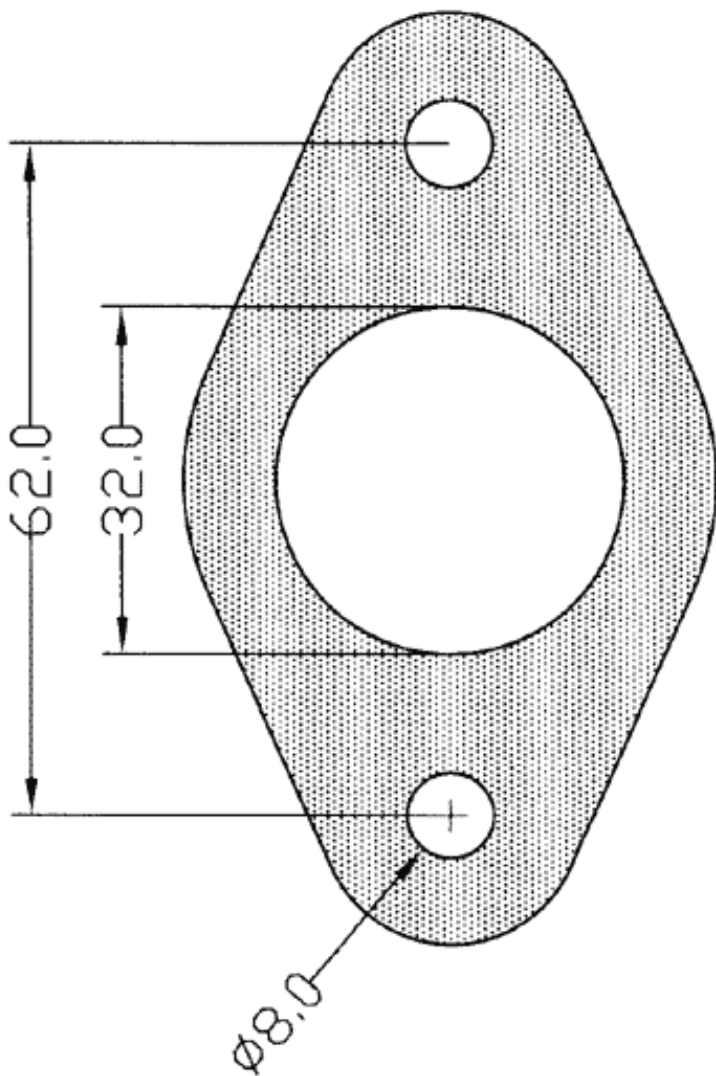

JUNTAS

210383

GARRETT	GT15,GT17V,GT18V
HOLSET	
3K	
SCHWITZER	
MITSUBISHI	
I.H.I.	RHF4
RAJAY	
KOMATSU	
CUMMINS	
TOYOTA	
HITACHI	
CZ	
Cartón	
sustituido por	

TurboMaster s.l. Mar Mediterráneo, 1 – Nave 7 28830 SAN FERNANDO DE HENARES (Madrid) España
Telf: + 34 916.569.273 – 916.569.288 Fax: + 34 916569.397 e-mail: turbomaster@turbomaster.info.