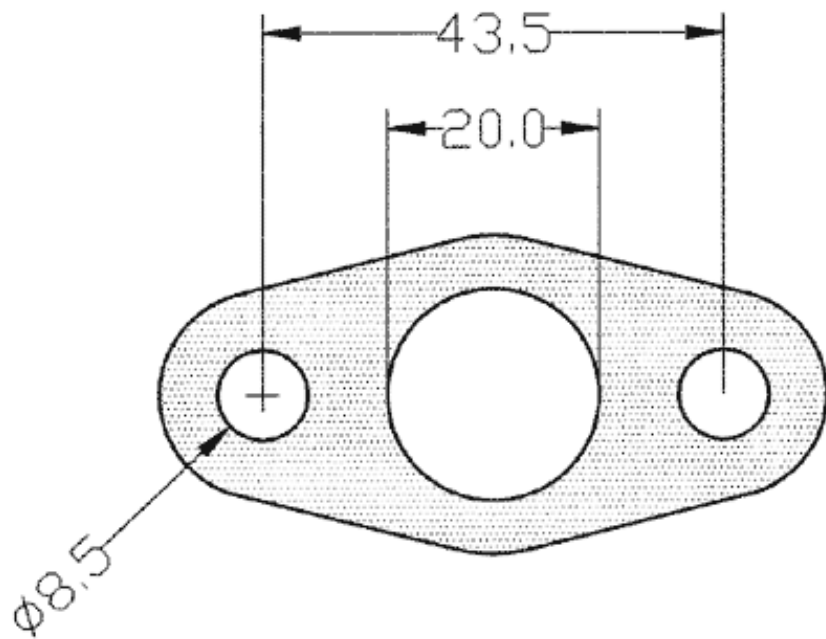

JUNTAS

210161

GARRETT	TL61,77,78,81,91,92,UTL89
HOLSET	H1A,H1B
3K	K26
SCHWITZER	S4AC,S4DC
MITSUBISHI	
I.H.I.	
RAJAY	
KOMATSU	
CUMMINS	
TOYOTA	
HITACHI	
CZ	
Cartón	
sustituido por	

TurboMaster s.l. Mar Mediterráneo, 1 – Nave 7 28830 SAN FERNANDO DE HENARES (Madrid) España
Telf: + 34 916.569.273 – 916.569.288 Fax: + 34 916569.397 e-mail: turbomaster@turbomaster.info.