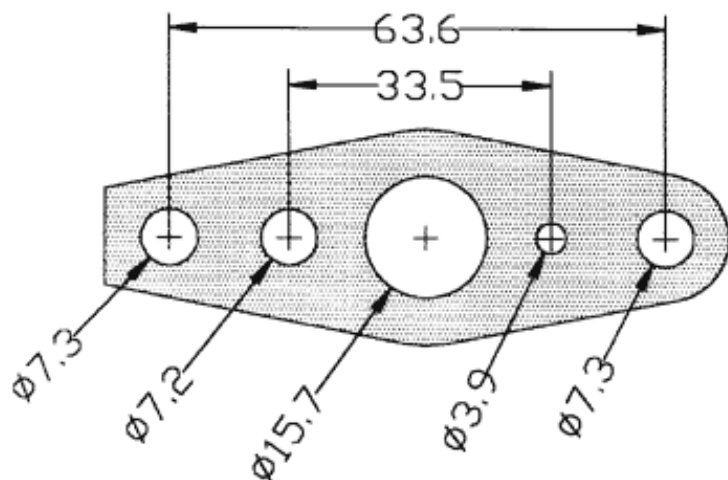

JUNTAS

210352

GARRETT	GT15
HOLSET	
3K	
SCHWITZER	
MITSUBISHI	
I.H.I.	
RAJAY	
KOMATSU	
CUMMINS	
TOYOTA	
HITACHI	
CZ	
Cartón	
sustituido por	

TurboMaster s.l. Mar Mediterráneo, 1 – Nave 7 28830 SAN FERNANDO DE HENARES (Madrid) España
Telf: + 34 916.569.273 – 916.569.288 Fax: + 34 916569.397 e-mail: turbomaster@turbomaster.info.