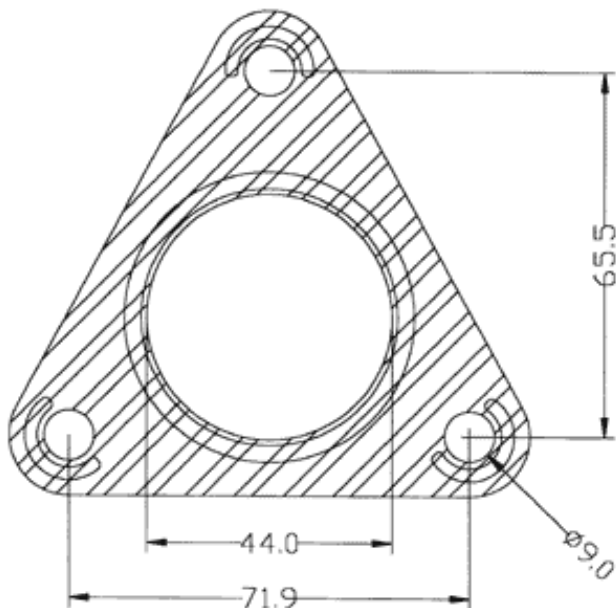

JUNTAS

210305

GARRETT	GT25
HOLSET	
3K	K03,K14
SCHWITZER	
MITSUBISHI	
I.H.I.	RHF4
RAJAY	
KOMATSU	
CUMMINS	
TOYOTA	
HITACHI	
CZ	
Acero inoxidable	
sustituido por	

TurboMaster s.l. Mar Mediterráneo, 1 – Nave 7 28830 SAN FERNANDO DE HENARES (Madrid) España
Telf: + 34 916.569.273 – 916.569.288 Fax: + 34 916569.397 e-mail: turbomaster@turbomaster.info.