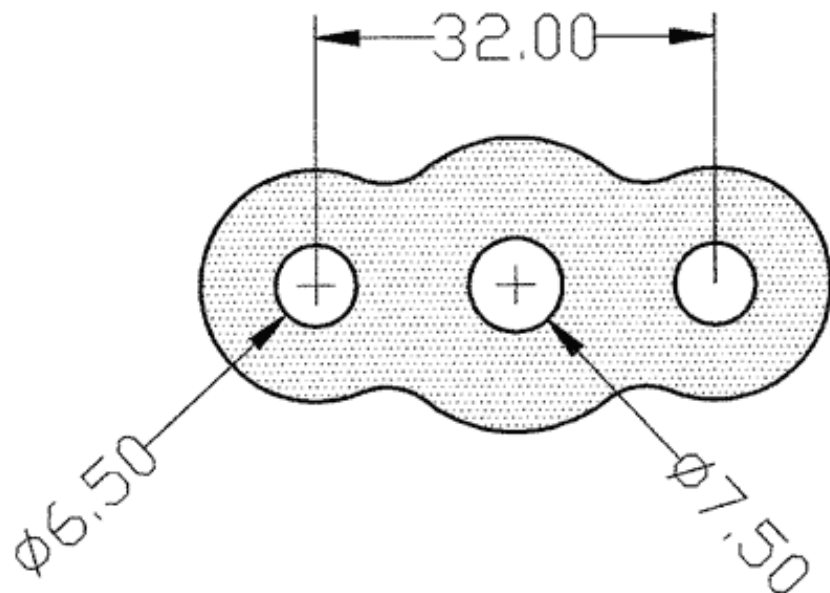

JUNTAS

210264

GARRETT	
HOLSET	
3K	K26
SCHWITZER	
MITSUBISHI	
I.H.I.	
RAJAY	
KOMATSU	
CUMMINS	
TOYOTA	
HITACHI	
CZ	
Cartón	
sustituido por	

TurboMaster s.l. Mar Mediterráneo, 1 – Nave 7 28830 SAN FERNANDO DE HENARES (Madrid) España
Telf: + 34 916.569.273 – 916.569.288 Fax: + 34 916569.397 e-mail: turbomaster@turbomaster.info.