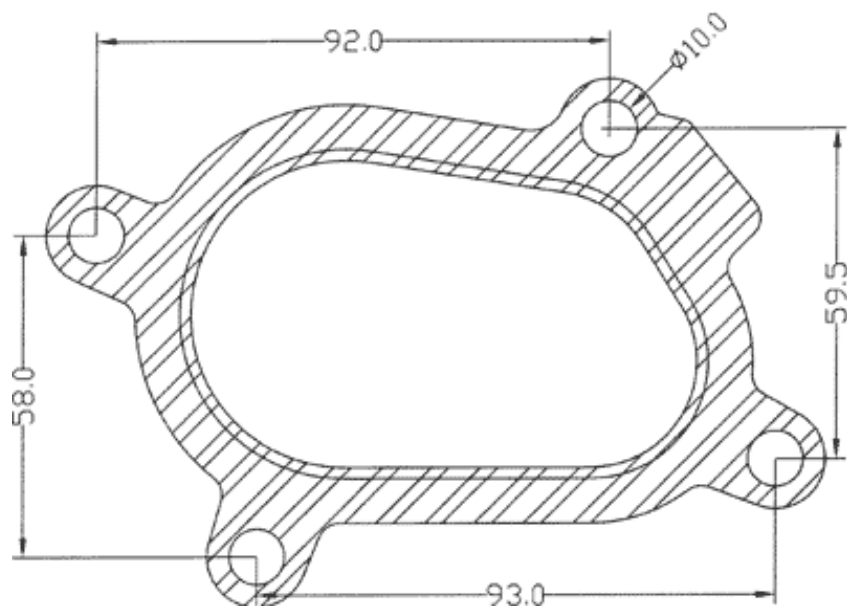

JUNTAS

210519

GARRETT	GT15,GT15P,GT18V
HOLSET	
3K	
SCHWITZER	
MITSUBISHI	
I.H.I.	
RAJAY	
KOMATSU	
CUMMINS	
TOYOTA	
HITACHI	
CZ	
Cartón y metal	
sustituido por	210587

JUNTAS

210520

GARRETT	GT15
HOLSET	
3K	
SCHWITZER	
MITSUBISHI	
I.H.I.	
RAJAY	
KOMATSU	
CUMMINS	
TOYOTA	
HITACHI	
CZ	
Cartón y metal	
sustituido por	210602