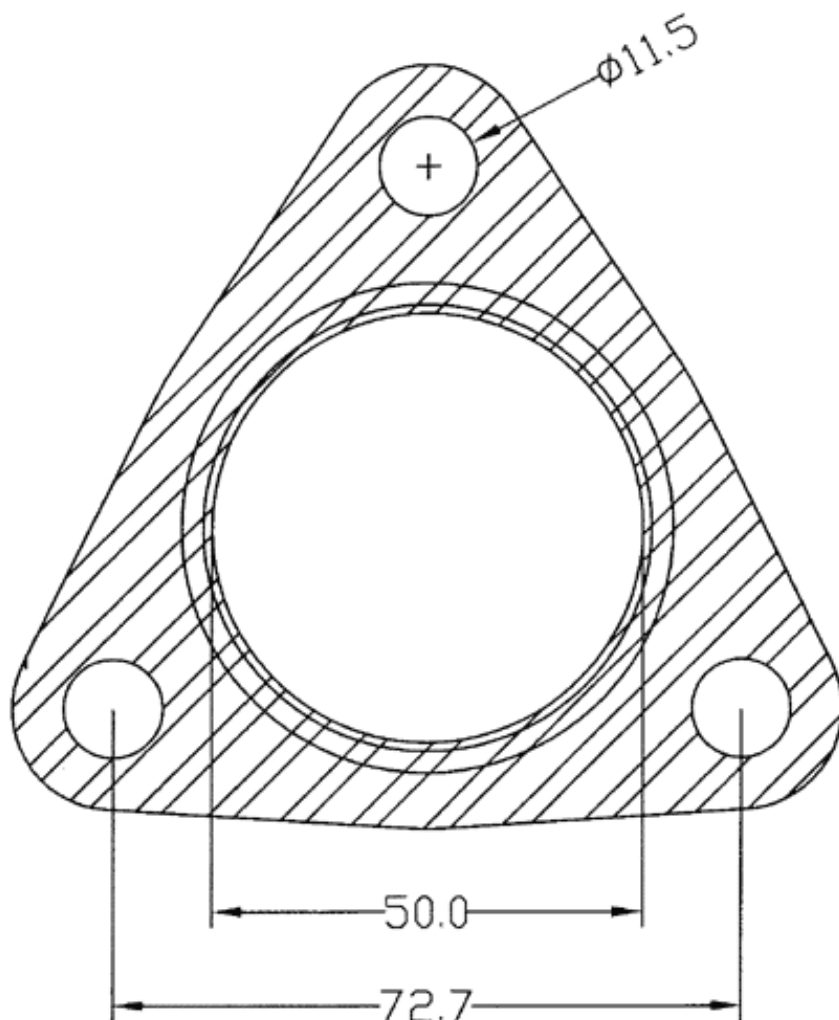

JUNTAS

210501

GARRETT	GT17
HOLSET	
3K	
SCHWITZER	
mitsubishi	TFO35,TDO4,TCO5
I.H.I.	
RAJAY	
KOMATSU	
CUMMINS	
TOYOTA	
HITACHI	
CZ	
Acero inoxidable	
sustituido por	

TurboMaster s.l. Mar Mediterráneo, 1 – Nave 7 28830 SAN FERNANDO DE HENARES (Madrid) España
Telf: + 34 916.569.273 – 916.569.288 Fax: + 34 916569.397 e-mail: turbomaster@turbomaster.info.