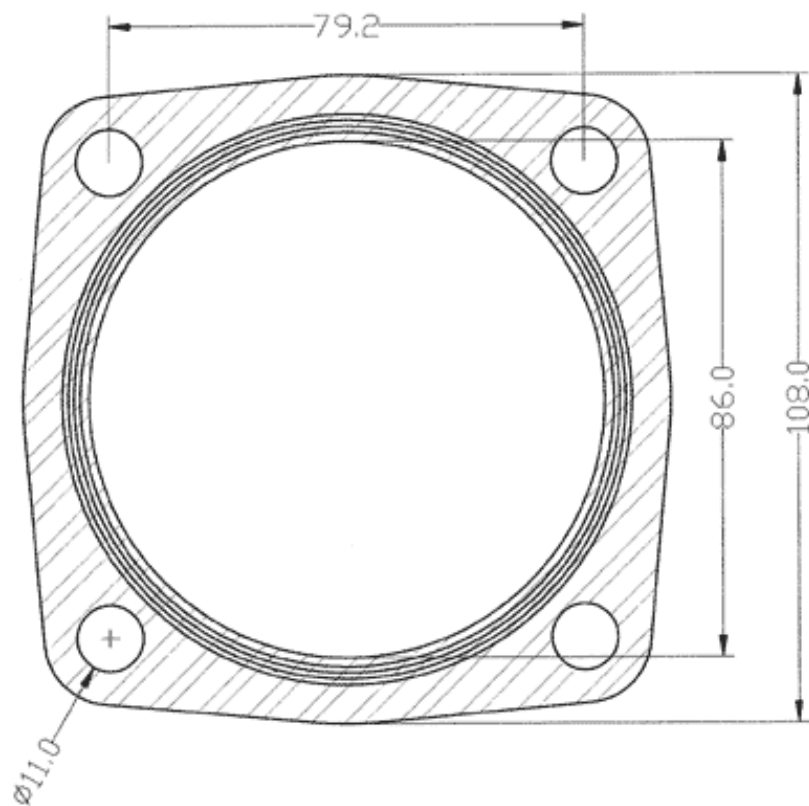

JUNTAS

210235

GARRETT	TA31
HOLSET	
3K	K27
SCHWITZER	
MITSUBISHI	
I.H.I.	
RAJAY	
KOMATSU	
CUMMINS	
TOYOTA	
HITACHI	
CZ	
Acero inoxidable	
sustituido por	

TurboMaster s.l. Mar Mediterráneo, 1 – Nave 7 28830 SAN FERNANDO DE HENARES (Madrid) España
Telf: + 34 916.569.273 – 916.569.288 Fax: + 34 916569.397 e-mail: turbomaster@turbomaster.info.