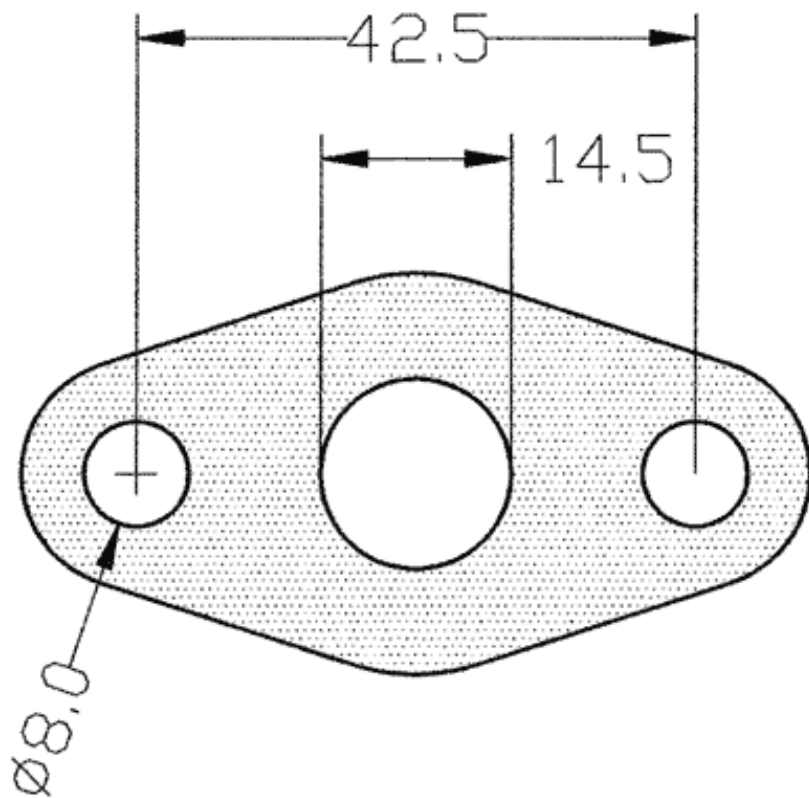

JUNTAS

210204

GARRETT	TBO2, TB25, TB28
HOLSET	
3K	K14, K16, K26
SCHWITZER	
MITSUBISHI	
I.H.I.	
RAJAY	
KOMATSU	
CUMMINS	
TOYOTA	
HITACHI	
CZ	
Cartón	
sustituido por	

TurboMaster s.l. Mar Mediterráneo, 1 – Nave 7 28830 SAN FERNANDO DE HENARES (Madrid) España
Telf: + 34 916.569.273 – 916.569.288 Fax: + 34 916569.397 e-mail: turbomaster@turbomaster.info.