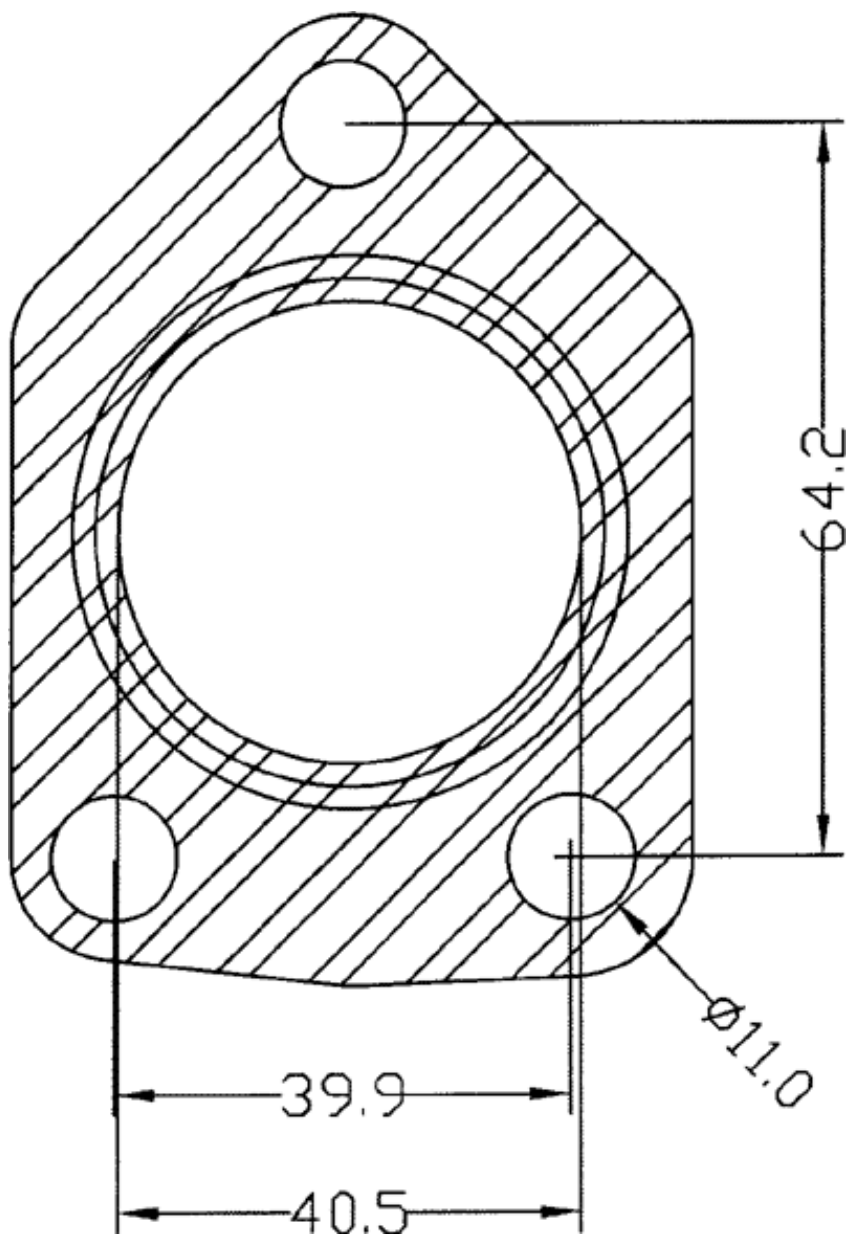

210564

GARRETT	GT17
HOLSET	
3K	
SCHWITZER	
MITSUBISHI	
I.H.I.	
RAJAY	
KOMATSU	
CUMMINS	
TOYOTA	
HITACHI	
CZ	
Acero inoxidable	
sustituido por