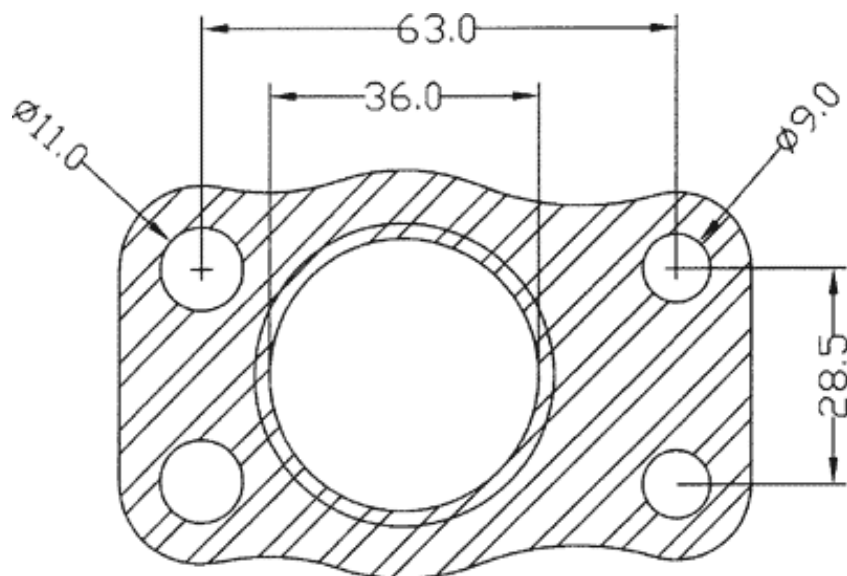

JUNTAS

210539

GARRETT	
HOLSET	
3K	KP35
SCHWITZER	
MITSUBISHI	
I.H.I.	
RAJAY	
KOMATSU	
CUMMINS	
TOYOTA	
HITACHI	
CZ	
Cartón y metal	
sustituido por	

TurboMaster s.l. Mar Mediterráneo, 1 – Nave 7 28830 SAN FERNANDO DE HENARES (Madrid) España
Telf: + 34 916.569.273 – 916.569.288 Fax: + 34 916569.397 e-mail: turbomaster@turbomaster.info.