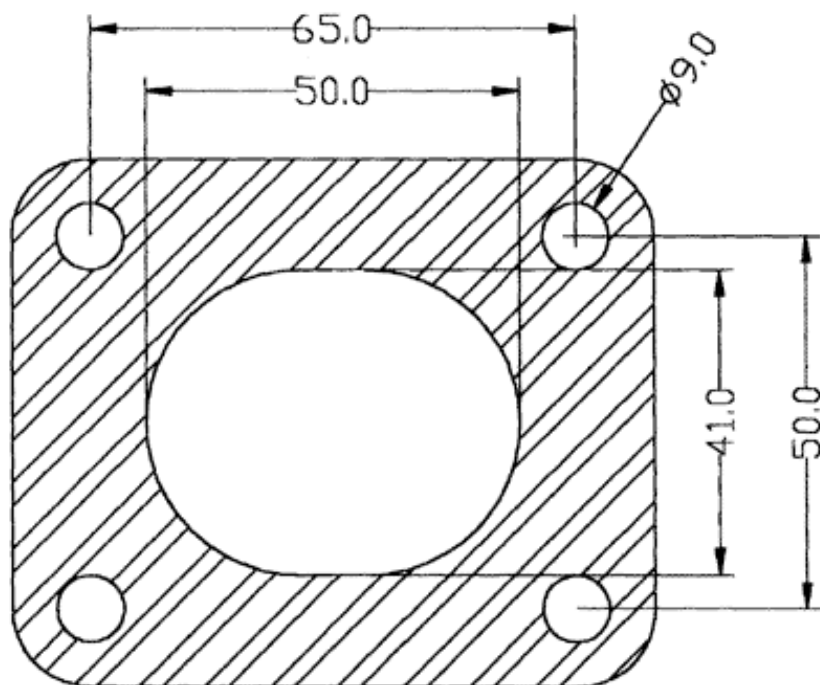

JUNTAS

210503

GARRETT	TBO2
HOLSET	
3K	K14
SCHWITZER	
MITSUBISHI	
I.H.I.	
RAJAY	
KOMATSU	
CUMMINS	
TOYOTA	
HITACHI	
CZ	
Cartón y metal	
sustituido por	

TurboMaster s.l. Mar Mediterráneo, 1 – Nave 7 28830 SAN FERNANDO DE HENARES (Madrid) España
Telf: + 34 916.569.273 – 916.569.288 Fax: + 34 916569.397 e-mail: turbomaster@turbomaster.info.