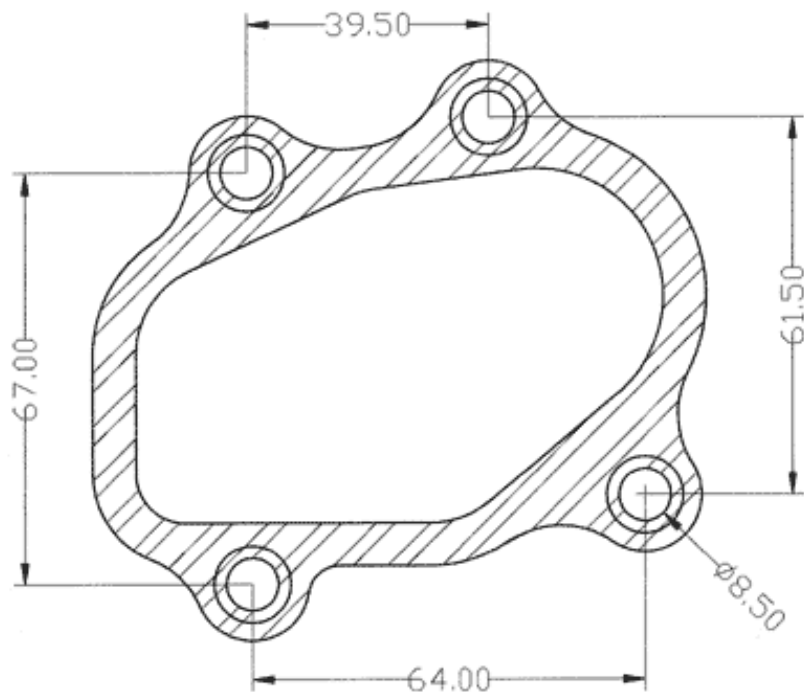

JUNTAS

210271

GARRETT	TB22
HOLSET	
3K	
SCHWITZER	
mitsubishi	
I.H.I.	
RAJAY	
KOMATSU	
CUMMINS	
TOYOTA	
HITACHI	
CZ	
Cartón y metal	
sustituido por	210614

TurboMaster s.l. Mar Mediterráneo, 1 – Nave 7 28830 SAN FERNANDO DE HENARES (Madrid) España
Telf: + 34 916.569.273 – 916.569.288 Fax: + 34 916569.397 e-mail: turbomaster@turbomaster.info.