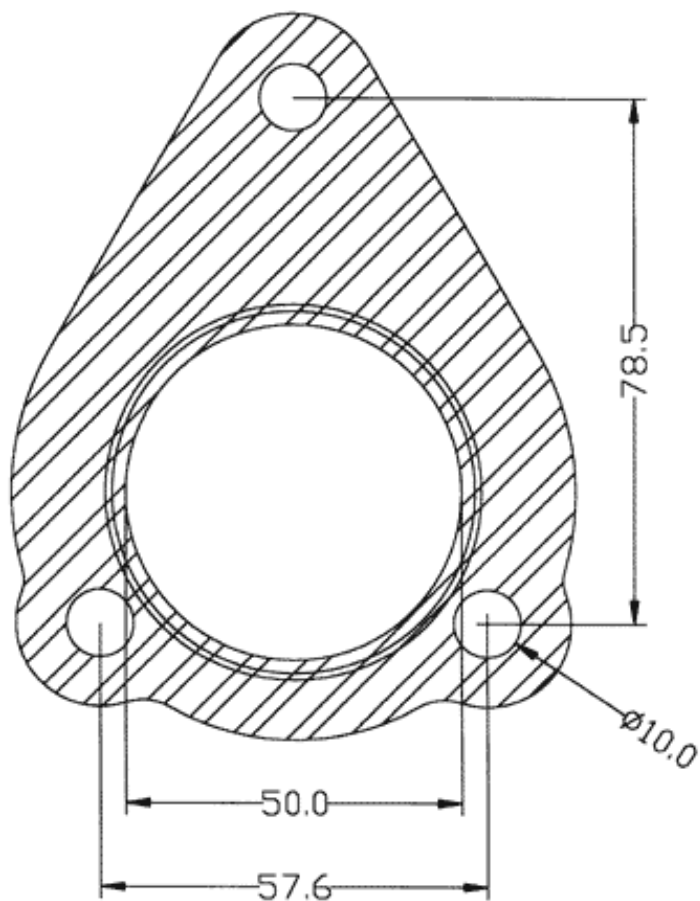

JUNTAS

210311

GARRETT	GT17V
HOLSET	
3K	KP39
SCHWITZER	
MITSUBISHI	
I.H.I.	
RAJAY	
KOMATSU	
CUMMINS	
TOYOTA	
HITACHI	
CZ	
Acero inoxidable	
sustituido por	

TurboMaster s.l. Mar Mediterráneo, 1 – Nave 7 28830 SAN FERNANDO DE HENARES (Madrid) España
Telf: + 34 916.569.273 – 916.569.288 Fax: + 34 916569.397 e-mail: turbomaster@turbomaster.info.