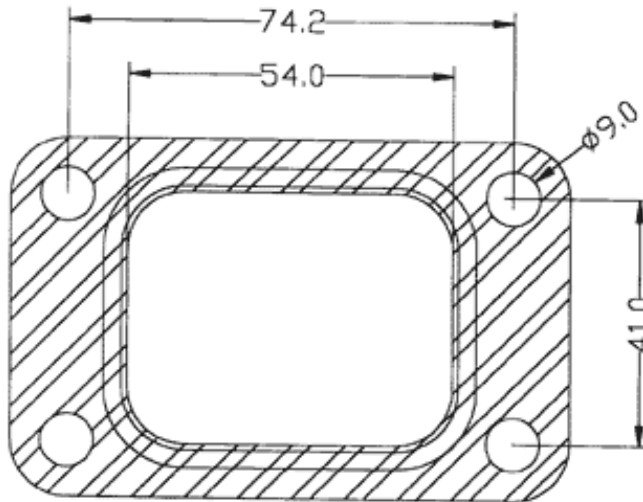

GASKETS

210360

GARRETT	GT17V,GT20,GT22,GT25, GT25V
HOLSET	
3K	K03,K16
SCHWITZER	
MITSUBISHI	TDO4,TDO5H
I.H.I.	
RAJAY	
KOMATSU	
CUMMINS	
TOYOTA	
HITACHI	
CZ	
Inox steel	
replace by	

TurboMaster s.l. Mar Mediterráneo, 1 – Nave 7 28830 SAN FERNANDO DE HENARES (Madrid) España
Telf: + 34 916.569.273 – 916.569.288 Fax: + 34 916569.397 e-mail: turbomaster@turbomaster.info.