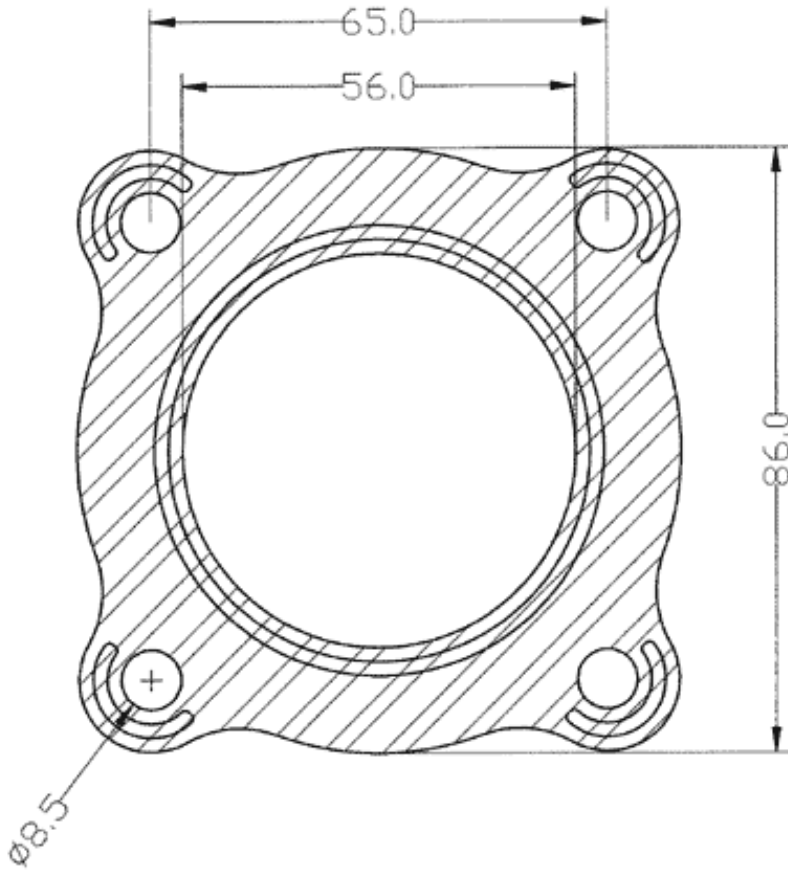

GASKETS

210228

GARRETT	TA31
HOLSET	
3K	K26
SCHWITZER	S2A
MITSUBISHI	
I.H.I.	
RAJAY	
KOMATSU	
CUMMINS	
TOYOTA	
HITACHI	
CZ	
Steel	
replace by	

TurboMaster s.l. Mar Mediterráneo, 1 – Nave 7 28830 SAN FERNANDO DE HENARES (Madrid) España
Telf: + 34 916.569.273 – 916.569.288 Fax: + 34 916569.397 e-mail: turbomaster@turbomaster.info.