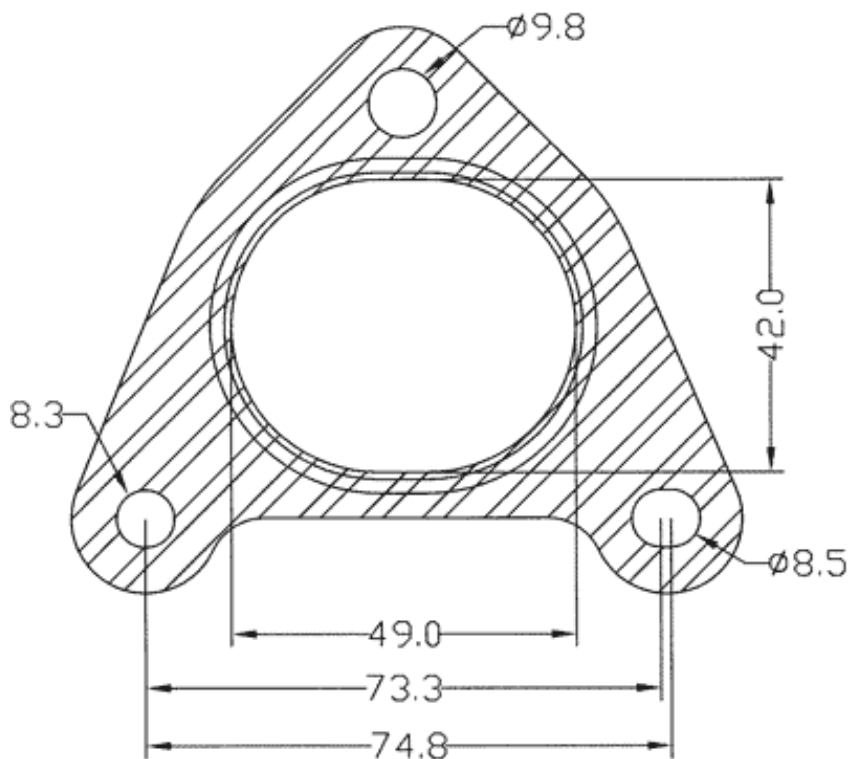

GASKETS

210608

GARRETT	GT20V
HOLSET	
3K	
SCHWITZER	
MITSUBISHI	
I.H.I.	
RAJAY	
KOMATSU	
CUMMINS	
TOYOTA	
HITACHI	
CZ	
Inox steel	
replace by	

TurboMaster s.l. Mar Mediterráneo, 1 – Nave 7 28830 SAN FERNANDO DE HENARES (Madrid) España
Telf: + 34 916.569.273 – 916.569.288 Fax: + 34 916569.397 e-mail: turbomaster@turbomaster.info.