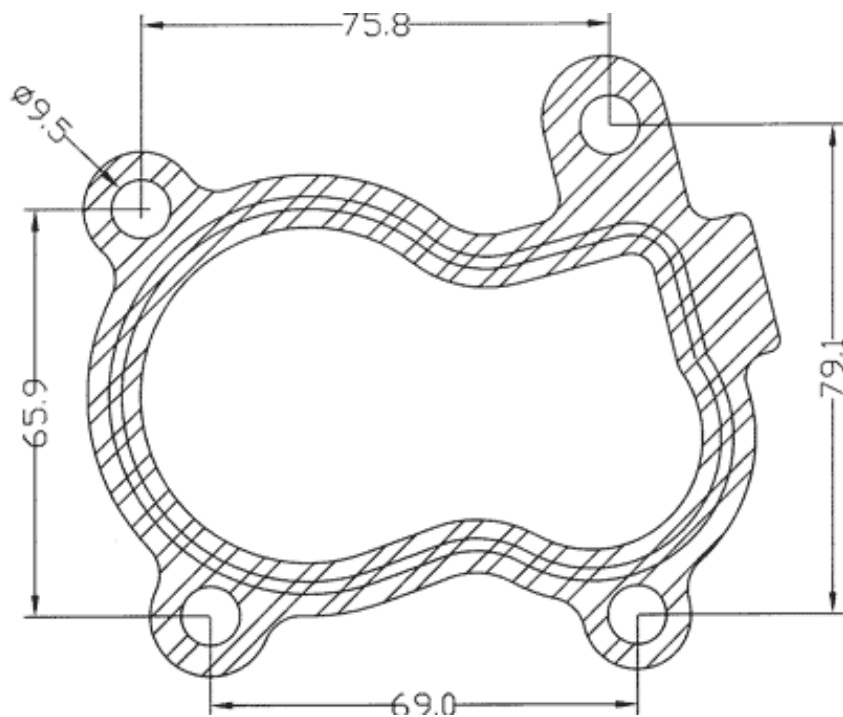

GASKETS

210580

GARRETT	GT14
HOLSET	
3K	K03
SCHWITZER	
MITSUBISHI	
I.H.I.	
RAJAY	
KOMATSU	
CUMMINS	
TOYOTA	
HITACHI	
CZ	
Inox steel	
replace by	

TurboMaster s.l. Mar Mediterráneo, 1 – Nave 7 28830 SAN FERNANDO DE HENARES (Madrid) España
Telf: + 34 916.569.273 – 916.569.288 Fax: + 34 916569.397 e-mail: turbomaster@turbomaster.info.