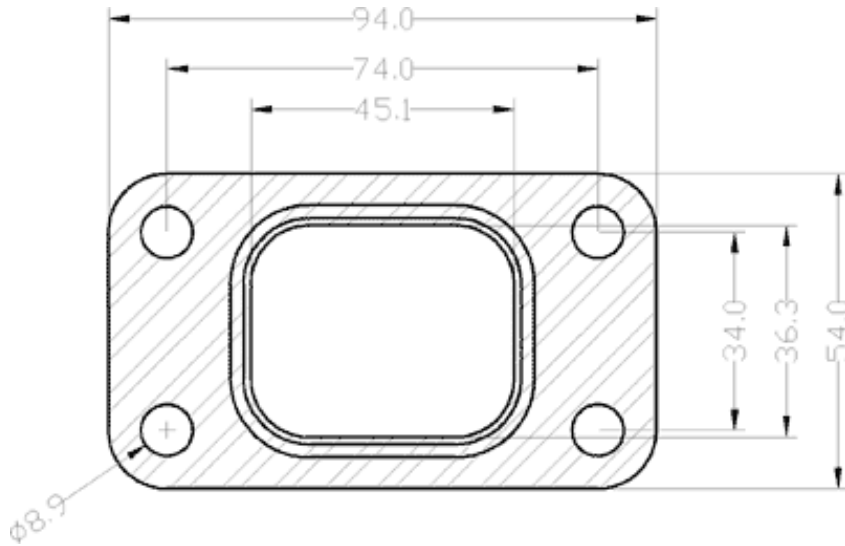

GASKETS

210160

GARRETT	
HOLSET	H1A
3K	
SCHWITZER	
MITSUBISHI	
I.H.I.	
RAJAY	
KOMATSU	
CUMMINS	
TOYOTA	
HITACHI	
CZ	
Steel	
replace by	

TurboMaster s.l. Mar Mediterráneo, 1 – Nave 7 28830 SAN FERNANDO DE HENARES (Madrid) España
Telf: + 34 916.569.273 – 916.569.288 Fax: + 34 916569.397 e-mail: turbomaster@turbomaster.info.