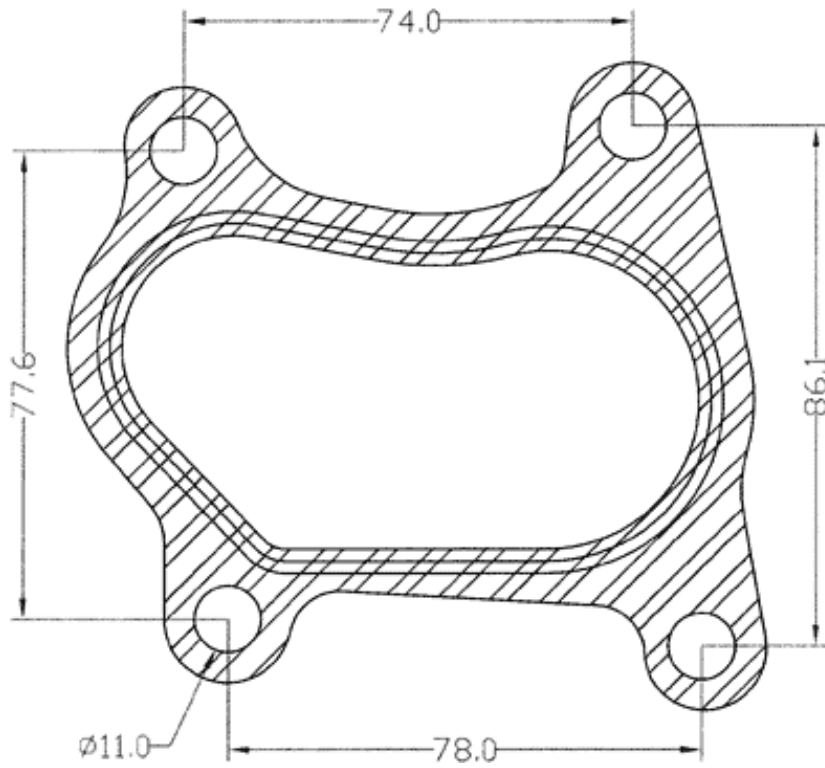

GASKETS

210650

GARRETT	
HOLSET	
3K	
SCHWITZER	
MITSUBISHI	
I.H.I.	RHF5,KHF5
RAJAY	
KOMATSU	
CUMMINS	
TOYOTA	
HITACHI	
CZ	
Inox steel	
replace by	

TurboMaster s.l. Mar Mediterráneo, 1 – Nave 7 28830 SAN FERNANDO DE HENARES (Madrid) España
Telf: + 34 916.569.273 – 916.569.288 Fax: + 34 916569.397 e-mail: turbomaster@turbomaster.info.