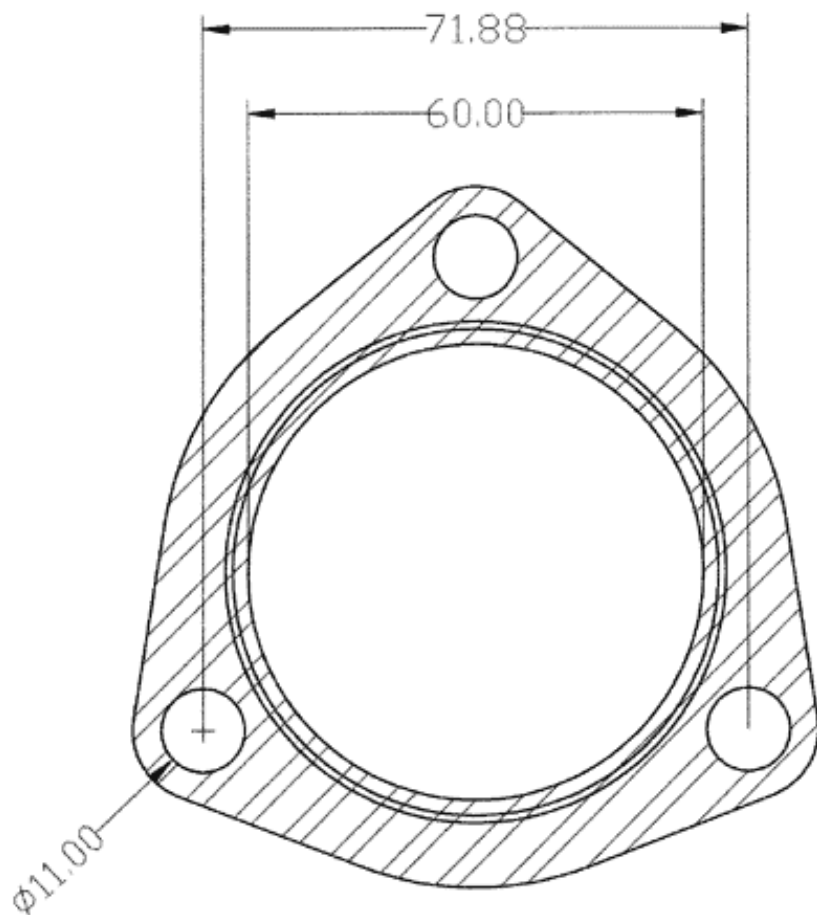

GASKETS

210260

GARRETT	TBO2,T250
HOLSET	
3K	
SCHWITZER	
MITSUBISHI	
I.H.I.	
RAJAY	
KOMATSU	
CUMMINS	
TOYOTA	
HITACHI	
CZ	

Inox steel

replace by

TurboMaster s.l. Mar Mediterráneo, 1 – Nave 7 28830 SAN FERNANDO DE HENARES (Madrid) España
Telf: + 34 916.569.273 – 916.569.288 Fax: + 34 916569.397 e-mail: turbomaster@turbomaster.info.