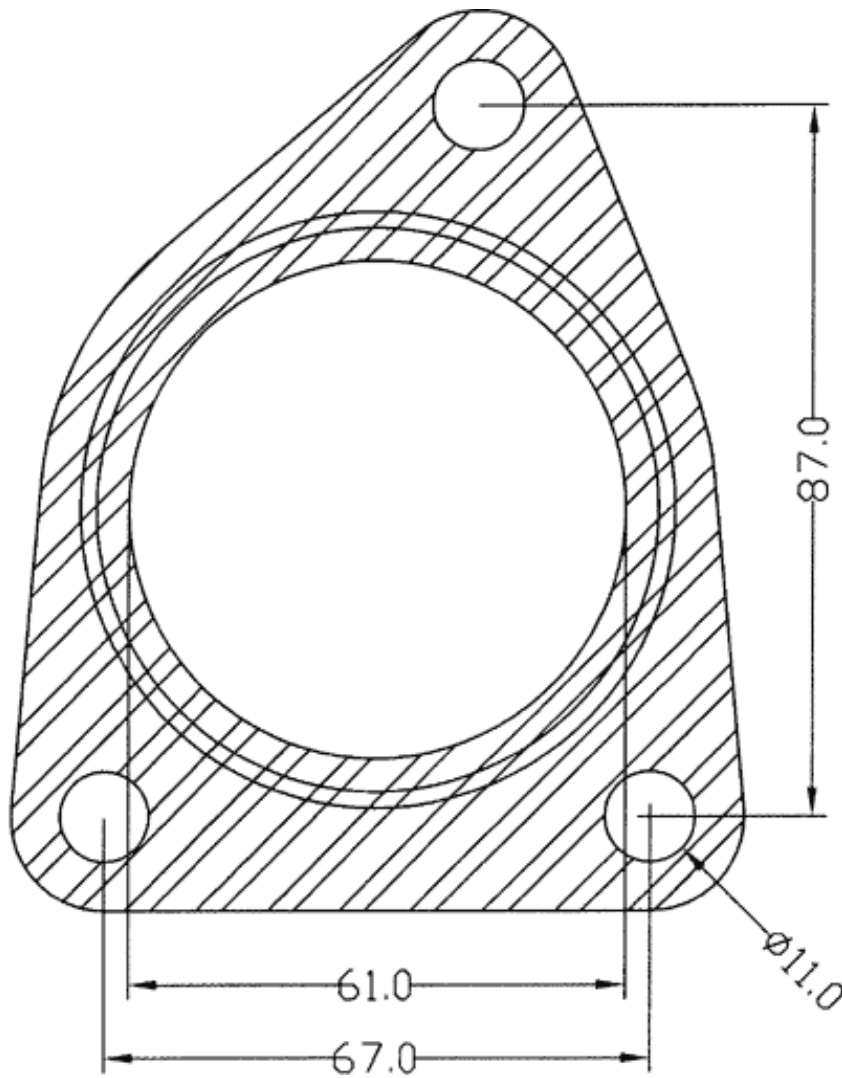

GASKETS

210530

GARRETT	
HOLSET	
3K	
SCHWITZER	
mitsubishi	TDO25
I.H.I.	
RAJAY	
KOMATSU	
CUMMINS	
TOYOTA	
HITACHI	
CZ	
Inox steel	
replace by	

TurboMaster s.l. Mar Mediterráneo, 1 – Nave 7 28830 SAN FERNANDO DE HENARES (Madrid) España
Telf: + 34 916.569.273 – 916.569.288 Fax: + 34 916569.397 e-mail: turbomaster@turbomaster.info.