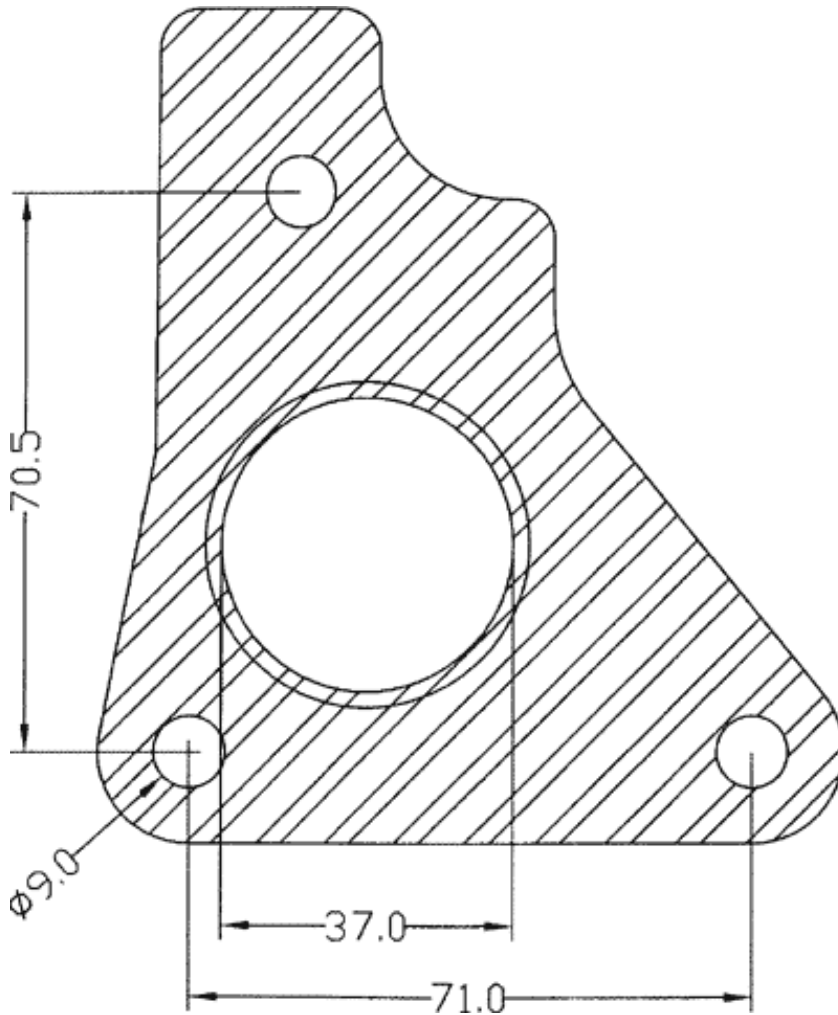

GASKETS

210535

GARRETT	GT15,GT17V
HOLSET	
3K	K03
SCHWITZER	
MITSUBISHI	
I.H.I.	
RAJAY	
KOMATSU	
CUMMINS	
TOYOTA	
HITACHI	
CZ	
Metal & paper gasket	
replace by	210542

TurboMaster s.l. Mar Mediterráneo, 1 – Nave 7 28830 SAN FERNANDO DE HENARES (Madrid) España
Telf: + 34 916.569.273 – 916.569.288 Fax: + 34 916569.397 e-mail: turbomaster@turbomaster.info.