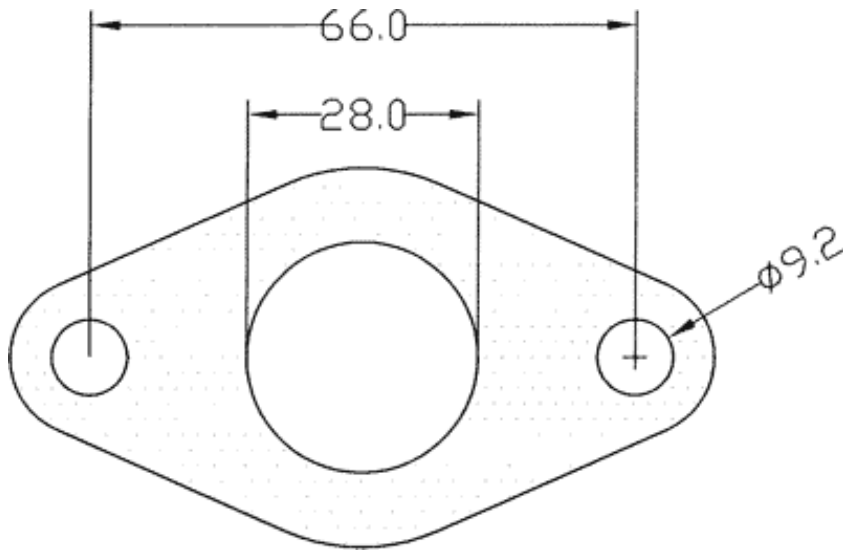

GASKETS

210584

GARRETT	
HOLSET	
3K	
SCHWITZER	
MITSUBISHI	
I.H.I.	
RAJAY	
KOMATSU	
CUMMINS	
TOYOTA	CT12,CT12B
HITACHI	
CZ	
Gasket paper	
replace by	

TurboMaster s.l. Mar Mediterráneo, 1 – Nave 7 28830 SAN FERNANDO DE HENARES (Madrid) España
Telf: + 34 916.569.273 – 916.569.288 Fax: + 34 916569.397 e-mail: turbomaster@turbomaster.info.