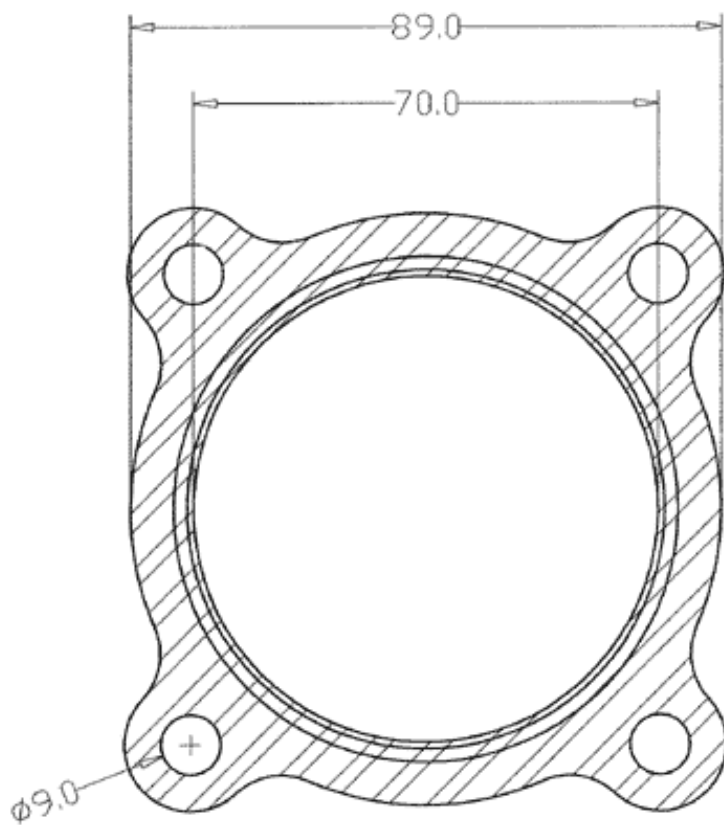

GASKETS

409049-0000

GARRETT	TO4B,TO4E,TB41
HOLSET	
3K	3LKS,K27
SCHWITZER	S81
mitsubishi	
I.H.I.	
RAJAY	
KOMATSU	
CUMMINS	
TOYOTA	
HITACHI	
CZ	
Inox steel	
replace by	

TurboMaster s.l. Mar Mediterráneo, 1 – Nave 7 28830 SAN FERNANDO DE HENARES (Madrid) España
Telf: + 34 916.569.273 – 916.569.288 Fax: + 34 916569.397 e-mail: turbomaster@turbomaster.info.