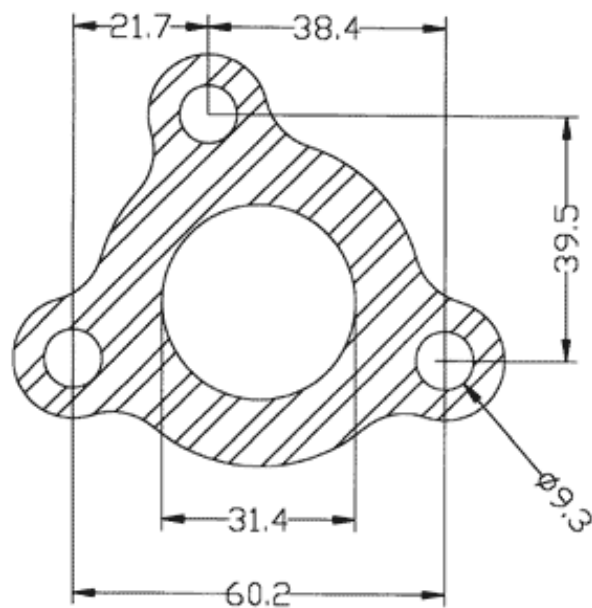

GASKETS

210281

GARRETT	
HOLSET	
3K	
SCHWITZER	
MITSUBISHI	TDO25
I.H.I.	RHB3
RAJAY	
KOMATSU	
CUMMINS	
TOYOTA	
HITACHI	
CZ	
Metal & paper gasket	
replace by	210575

TurboMaster s.l. Mar Mediterráneo, 1 – Nave 7 28830 SAN FERNANDO DE HENARES (Madrid) España
Telf: + 34 916.569.273 – 916.569.288 Fax: + 34 916569.397 e-mail: turbomaster@turbomaster.info.