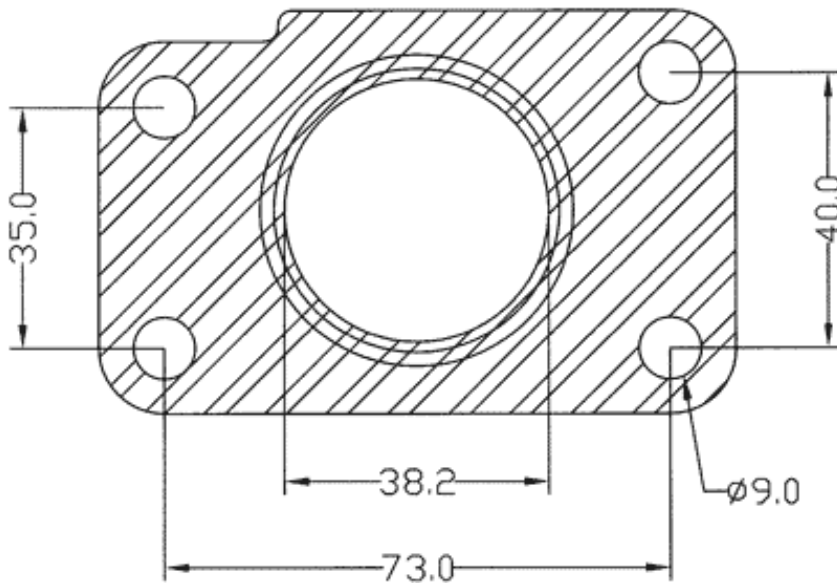

GASKETS

210634

GARRETT	
HOLSET	K03
3K	
SCHWITZER	
MITSUBISHI	
I.H.I.	
RAJAY	
KOMATSU	
CUMMINS	
TOYOTA	
HITACHI	
CZ	
Inox steel	
replace by	

TurboMaster s.l. Mar Mediterráneo, 1 – Nave 7 28830 SAN FERNANDO DE HENARES (Madrid) España
Telf: + 34 916.569.273 – 916.569.288 Fax: + 34 916569.397 e-mail: turbomaster@turbomaster.info.