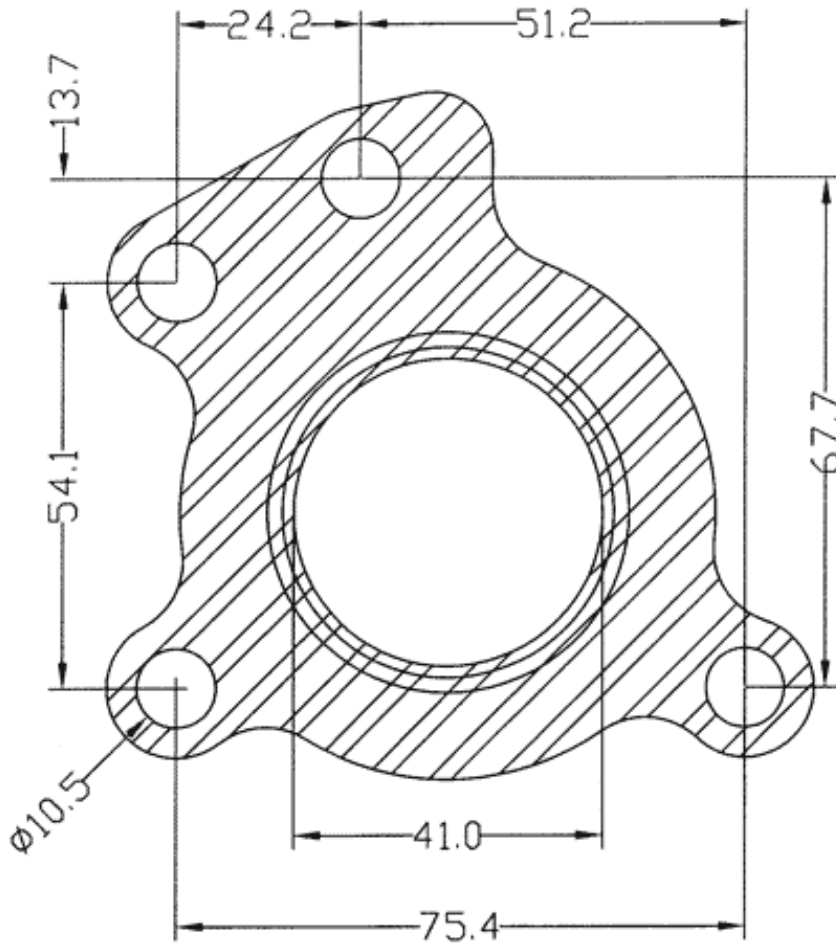

GASKETS

210588

GARRETT

HOLSET

3K

SCHWITZER

MITSUBISHI

I.H.I.