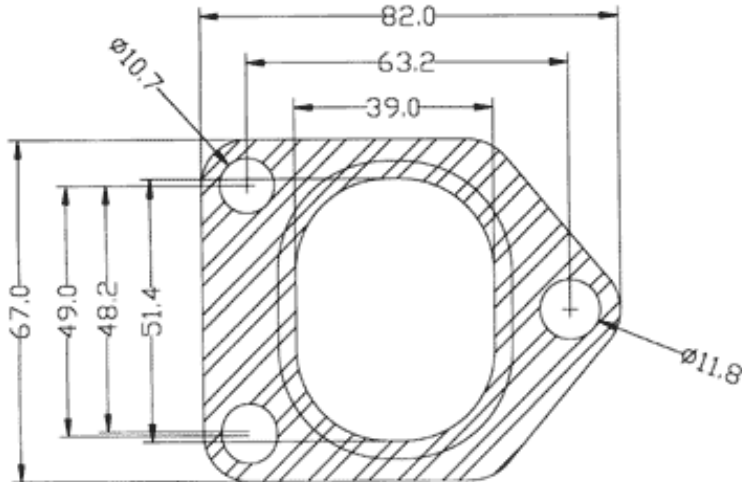

GASKETS

210278

GARRETT	TB25,GT15,GT15V,GT17V, GT25V
HOLSET	
3K	
SCHWITZER	
MITSUBISHI	TDO25,TDO4
I.H.I.	
RAJAY	
KOMATSU	
CUMMINS	
TOYOTA	
HITACHI	
CZ	
Metal & paper gasket	
replace by	210563

TurboMaster s.l. Mar Mediterráneo, 1 – Nave 7 28830 SAN FERNANDO DE HENARES (Madrid) España
Telf: + 34 916.569.273 – 916.569.288 Fax: + 34 916569.397 e-mail: turbomaster@turbomaster.info.