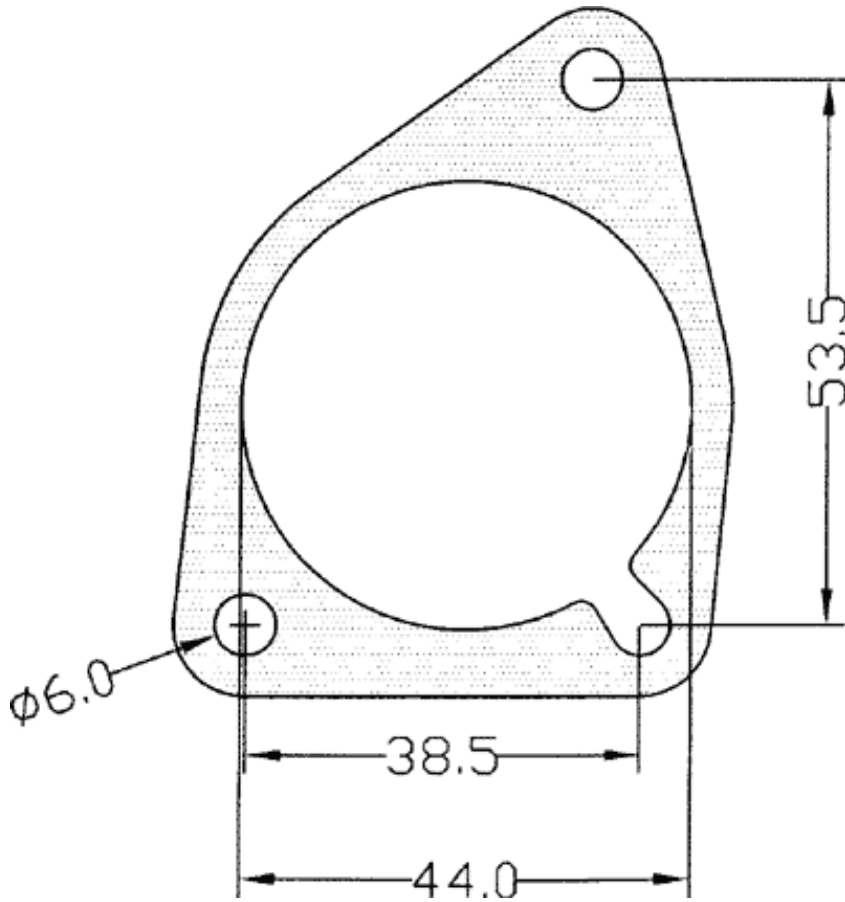

GASKETS

210518

GARRETT	
HOLSET	
3K	K03
SCHWITZER	
MITSUBISHI	
I.H.I.	
RAJAY	
KOMATSU	
CUMMINS	
TOYOTA	
HITACHI	
CZ	
Gasket paper	
replace by	

TurboMaster s.l. Mar Mediterráneo, 1 – Nave 7 28830 SAN FERNANDO DE HENARES (Madrid) España
Telf: + 34 916.569.273 – 916.569.288 Fax: + 34 916569.397 e-mail: turbomaster@turbomaster.info.