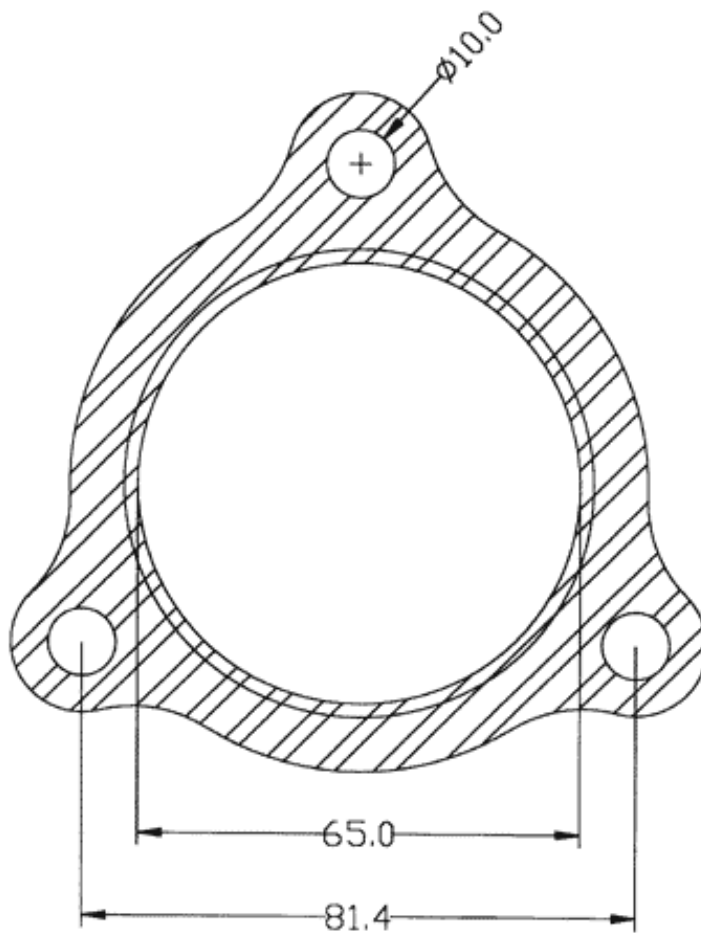

GASKETS

210312

GARRETT	
HOLSET	
3K	K14
SCHWITZER	
MITSUBISHI	
I.H.I.	
RAJAY	
KOMATSU	
CUMMINS	
TOYOTA	
HITACHI	
CZ	
Stell layers	
replace by	

TurboMaster s.l. Mar Mediterráneo, 1 – Nave 7 28830 SAN FERNANDO DE HENARES (Madrid) España
Telf: + 34 916.569.273 – 916.569.288 Fax: + 34 916569.397 e-mail: turbomaster@turbomaster.info.