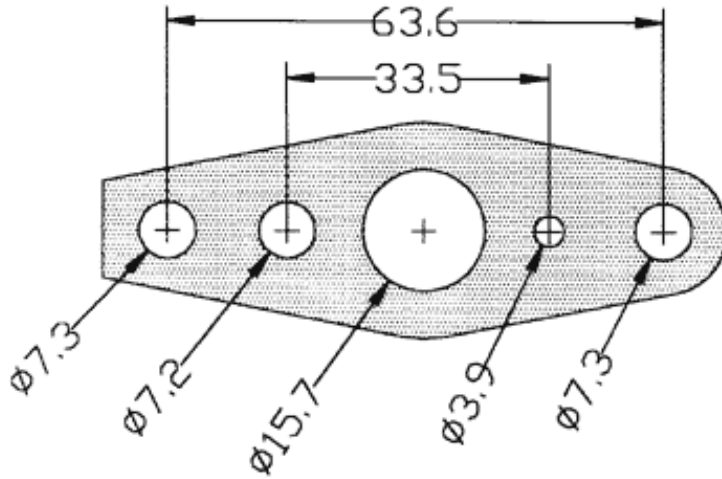

GASKETS

210352

GARRETT	GT15
HOLSET	
3K	
SCHWITZER	
MITSUBISHI	
I.H.I.	
RAJAY	
KOMATSU	
CUMMINS	
TOYOTA	
HITACHI	
CZ	
Gasket paper	
replace by	

TurboMaster s.l. Mar Mediterráneo, 1 – Nave 7 28830 SAN FERNANDO DE HENARES (Madrid) España
Telf: + 34 916.569.273 – 916.569.288 Fax: + 34 916569.397 e-mail: turbomaster@turbomaster.info.