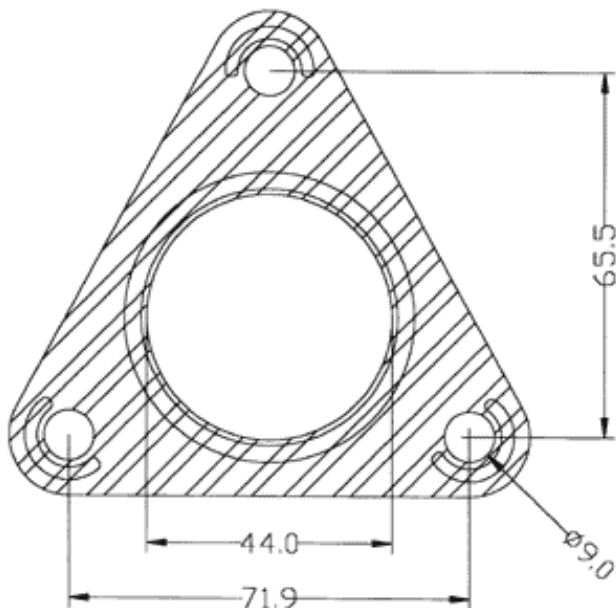

GASKETS

210305

GARRETT	GT25
HOLSET	
3K	K03,K14
SCHWITZER	
MITSUBISHI	
I.H.I.	RHF4
RAJAY	
KOMATSU	
CUMMINS	
TOYOTA	
HITACHI	
CZ	

Inox steel

replace by

TurboMaster s.l. Mar Mediterráneo, 1 – Nave 7 28830 SAN FERNANDO DE HENARES (Madrid) España
Telf: + 34 916.569.273 – 916.569.288 Fax: + 34 916569.397 e-mail: turbomaster@turbomaster.info.