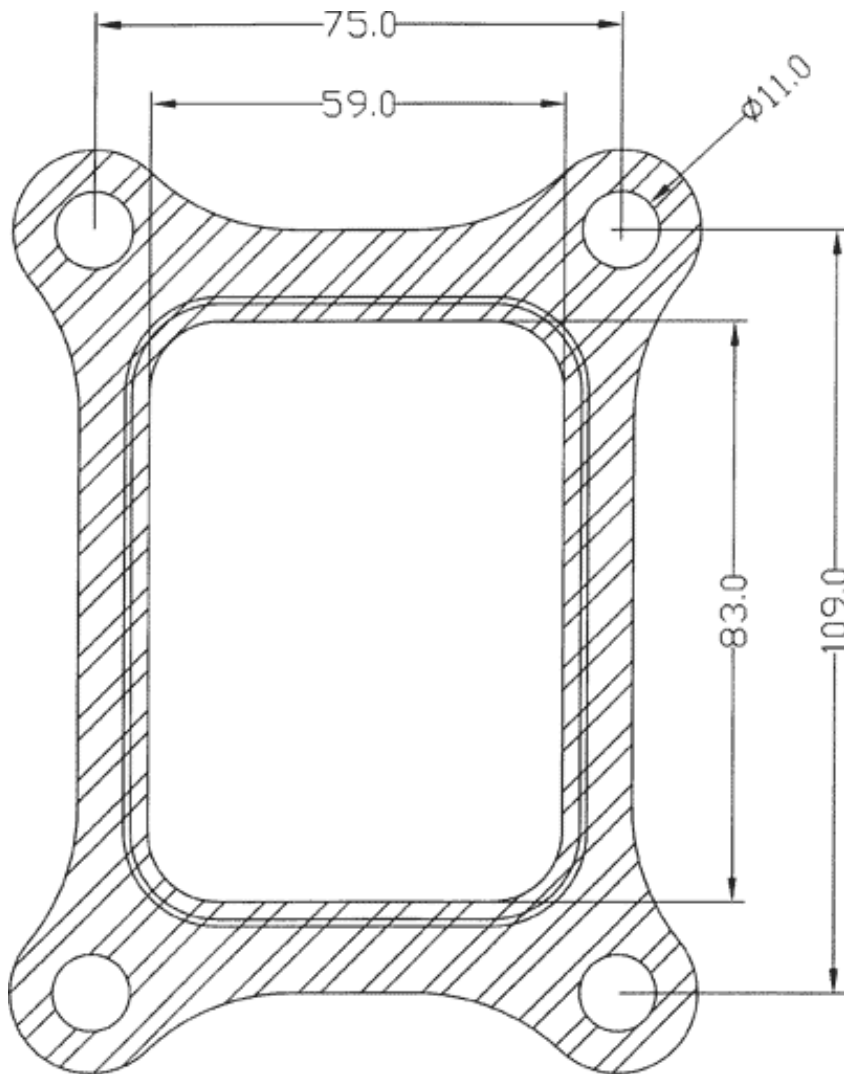

GASKETS

210532

GARRETT	
HOLSET	HT60
3K	
SCHWITZER	
MITSUBISHI	
I.H.I.	
RAJAY	
KOMATSU	
CUMMINS	
TOYOTA	
HITACHI	
CZ	
Inox steel	
replace by	

TurboMaster s.l. Mar Mediterráneo, 1 – Nave 7 28830 SAN FERNANDO DE HENARES (Madrid) España
Telf: + 34 916.569.273 – 916.569.288 Fax: + 34 916569.397 e-mail: turbomaster@turbomaster.info.