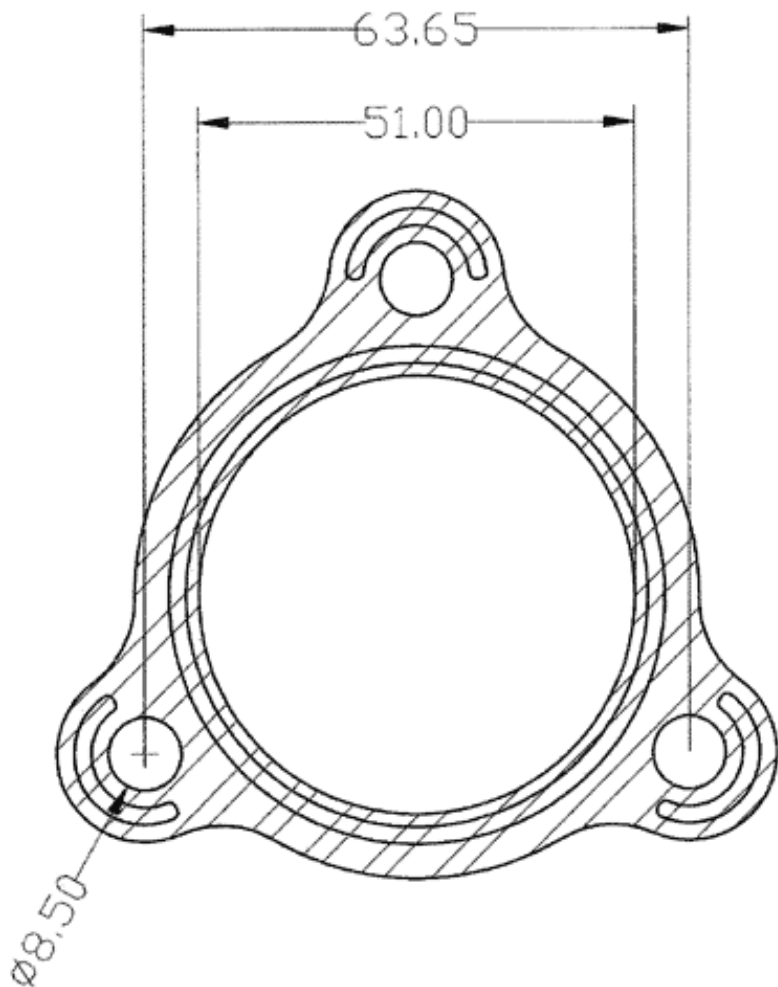

GASKETS

210227

GARRETT	TBO2,TD25,GT20V,GT22V
HOLSET	
3K	K14,K16
SCHWITZER	S1B
MITSUBISHI	TDO4
I.H.I.	
RAJAY	
KOMATSU	
CUMMINS	
TOYOTA	
HITACHI	
CZ	
Steel	
replace by	

TurboMaster s.l. Mar Mediterráneo, 1 – Nave 7 28830 SAN FERNANDO DE HENARES (Madrid) España
Telf: + 34 916.569.273 – 916.569.288 Fax: + 34 916569.397 e-mail: turbomaster@turbomaster.info.