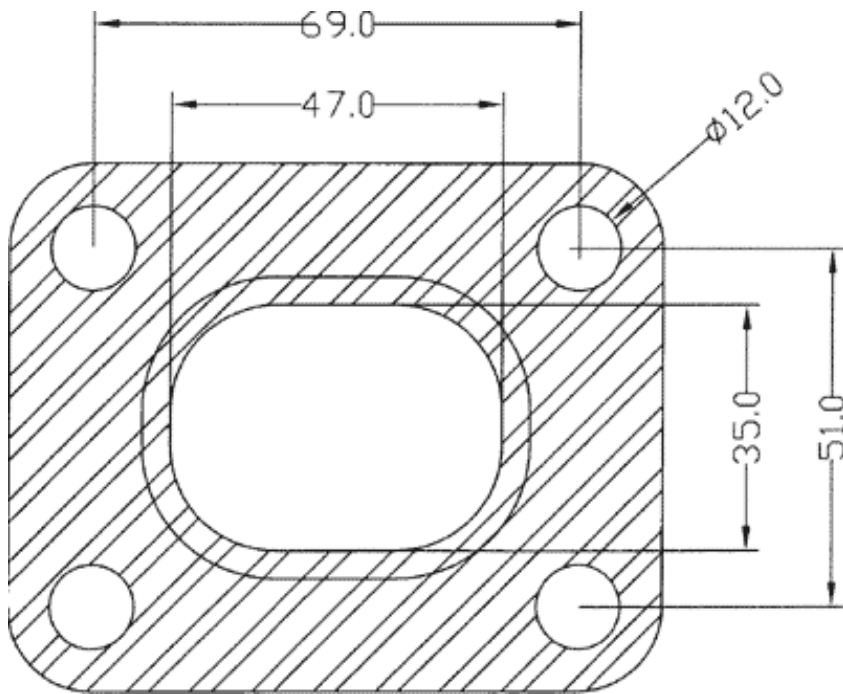

GASKETS

210368

GARRETT	GT17
HOLSET	
3K	
SCHWITZER	
MITSUBISHI	
I.H.I.	
RAJAY	
KOMATSU	
CUMMINS	
TOYOTA	
HITACHI	
CZ	
Metal & paper gasket	
replace by	210603

TurboMaster s.l. Mar Mediterráneo, 1 – Nave 7 28830 SAN FERNANDO DE HENARES (Madrid) España
Telf: + 34 916.569.273 – 916.569.288 Fax: + 34 916569.397 e-mail: turbomaster@turbomaster.info.