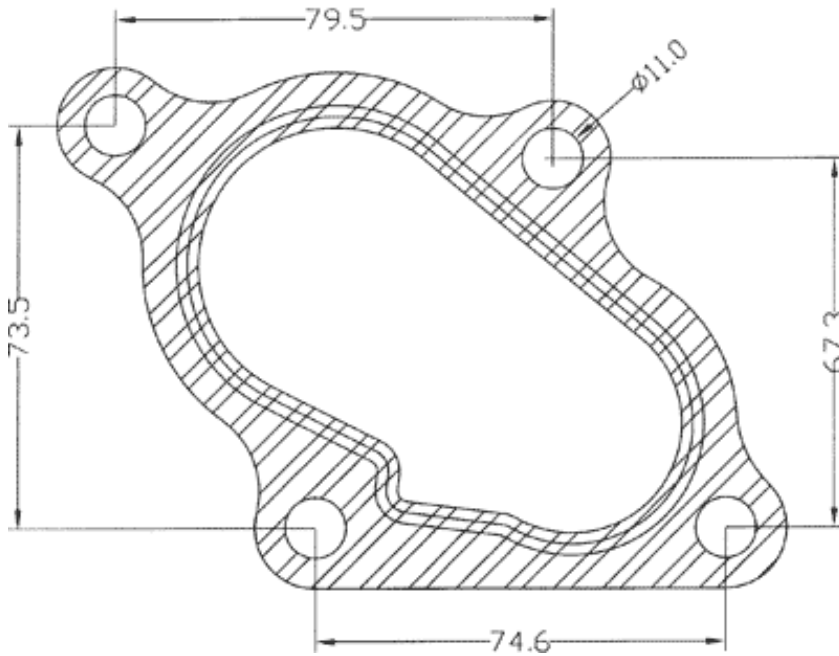

GASKETS

210568

GARRETT	
HOLSET	
3K	
SCHWITZER	
MITSUBISHI	TFO35
I.H.I.	
RAJAY	
KOMATSU	
CUMMINS	
TOYOTA	
HITACHI	
CZ	
Inox steel	
replace by	

TurboMaster s.l. Mar Mediterráneo, 1 – Nave 7 28830 SAN FERNANDO DE HENARES (Madrid) España
Telf: + 34 916.569.273 – 916.569.288 Fax: + 34 916569.397 e-mail: turbomaster@turbomaster.info.