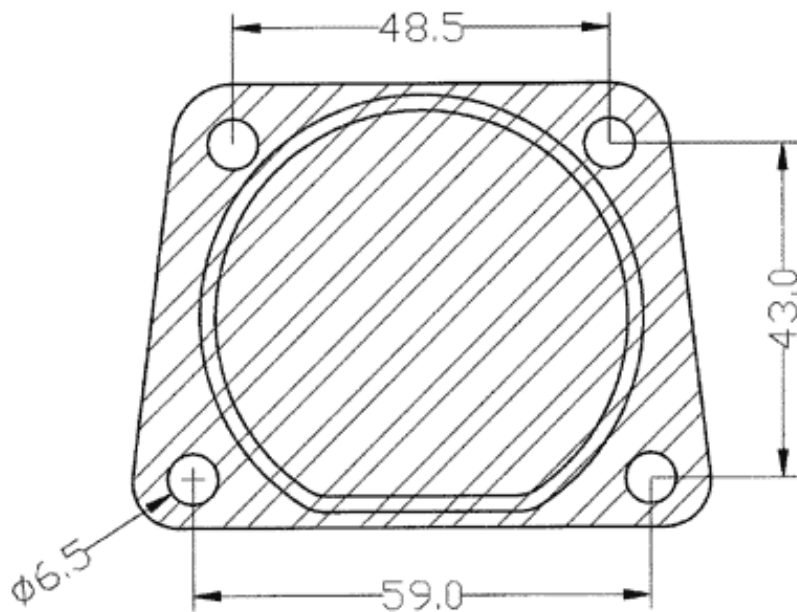

GASKETS

409645-0000

GARRETT	TAO3.TBP4
HOLSET	
3K	
SCHWITZER	
MITSUBISHI	
I.H.I.	
RAJAY	
KOMATSU	
CUMMINS	
TOYOTA	
HITACHI	
CZ	
Inox steel	
replace by	

TurboMaster s.l. Mar Mediterráneo, 1 – Nave 7 28830 SAN FERNANDO DE HENARES (Madrid) España
Telf: + 34 916.569.273 – 916.569.288 Fax: + 34 916569.397 e-mail: turbomaster@turbomaster.info.