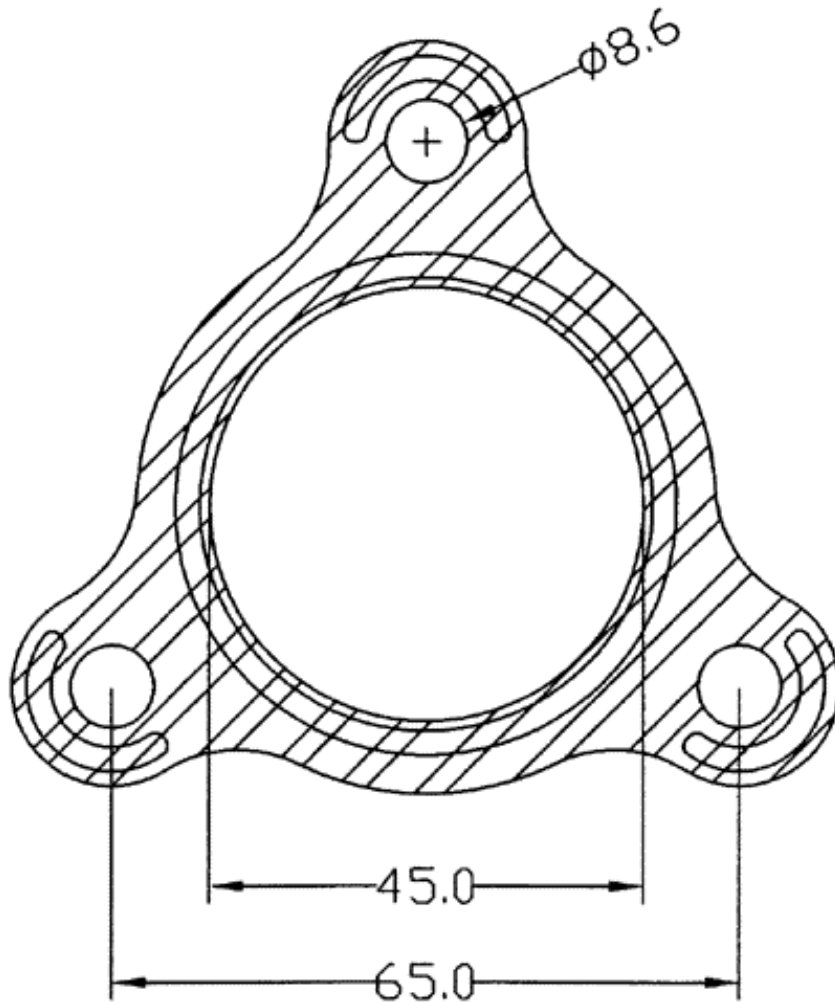

GASKETS

210552

GARRETT

HOLSET

3K

SCHWITZER

MITSUBISHI

I.H.I.