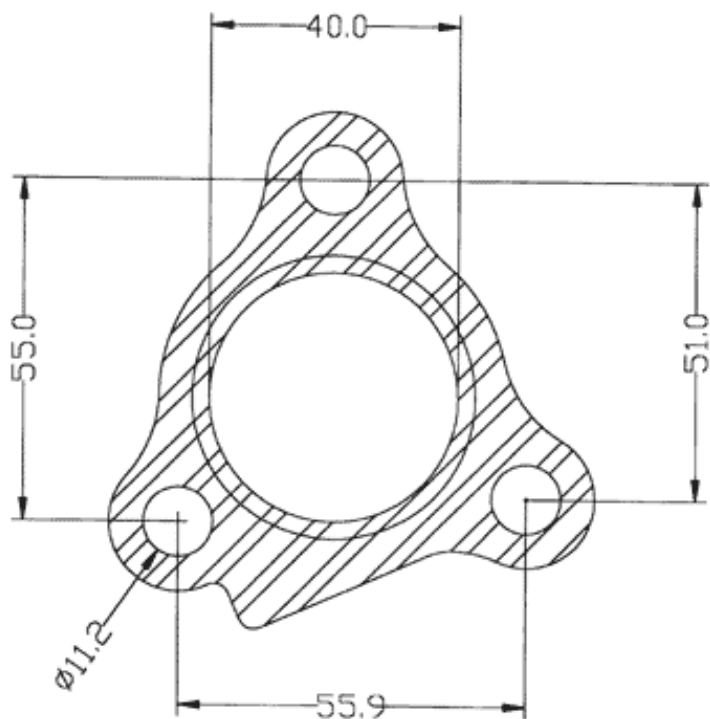

GASKETS

210307

GARRETT	GT15
----------------	------

HOLSET	
---------------	--

3K	
-----------	--

SCHWITZER	
------------------	--

MITSUBISHI	
-------------------	--

I.H.I.	
---------------	--