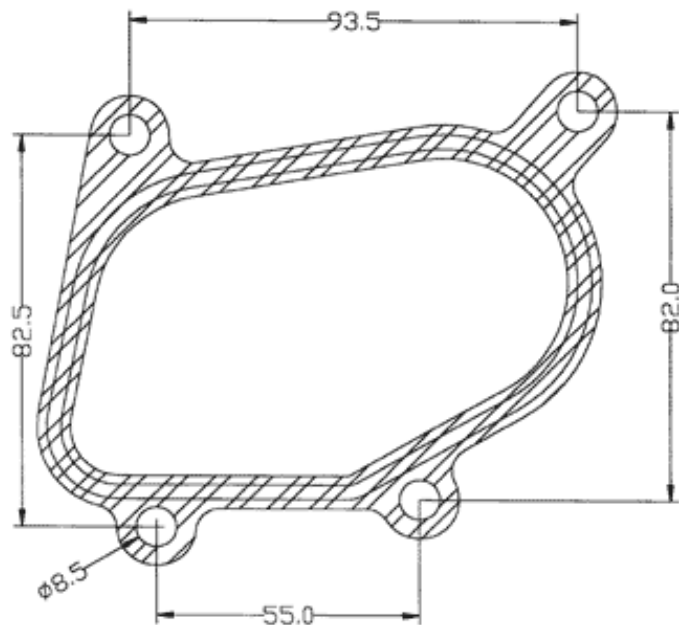

GASKETS

210361

GARRETT	GT22
HOLSET	
3K	
SCHWITZER	
MITSUBISHI	
I.H.I.	
RAJAY	
KOMATSU	
CUMMINS	
TOYOTA	
HITACHI	
CZ	
Inox steel	
replace by	

TurboMaster s.l. Mar Mediterráneo, 1 – Nave 7 28830 SAN FERNANDO DE HENARES (Madrid) España
Telf: + 34 916.569.273 – 916.569.288 Fax: + 34 916569.397 e-mail: turbomaster@turbomaster.info.