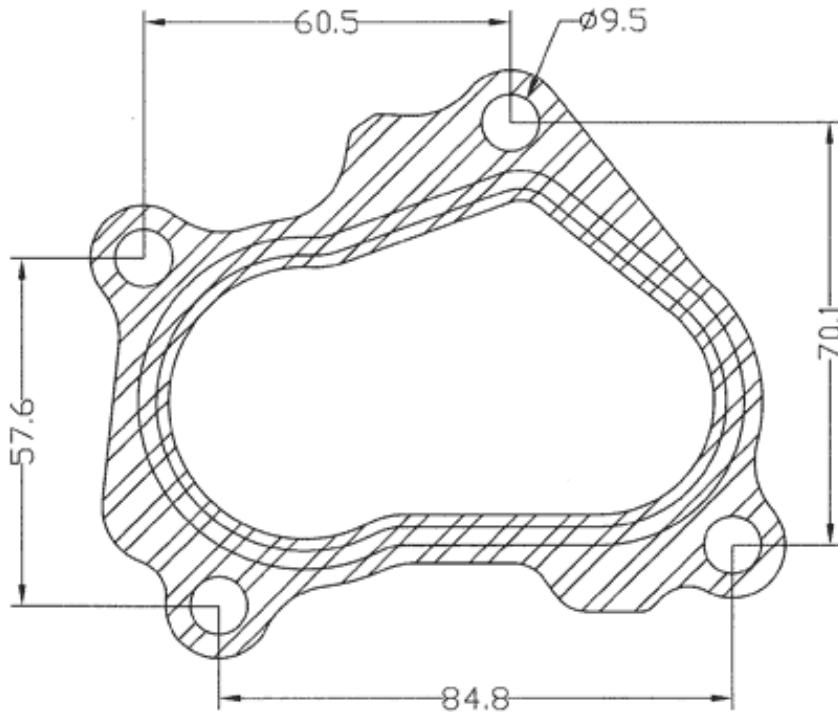

GASKETS

210625

GARRETT	
HOLSET	
3K	
SCHWITZER	
MITSUBISHI	
I.H.I.	
RAJAY	
KOMATSU	
CUMMINS	
TOYOTA	CT
HITACHI	
CZ	
Inox steel	
replace by	

TurboMaster s.l. Mar Mediterráneo, 1 – Nave 7 28830 SAN FERNANDO DE HENARES (Madrid) España
Telf: + 34 916.569.273 – 916.569.288 Fax: + 34 916569.397 e-mail: turbomaster@turbomaster.info.