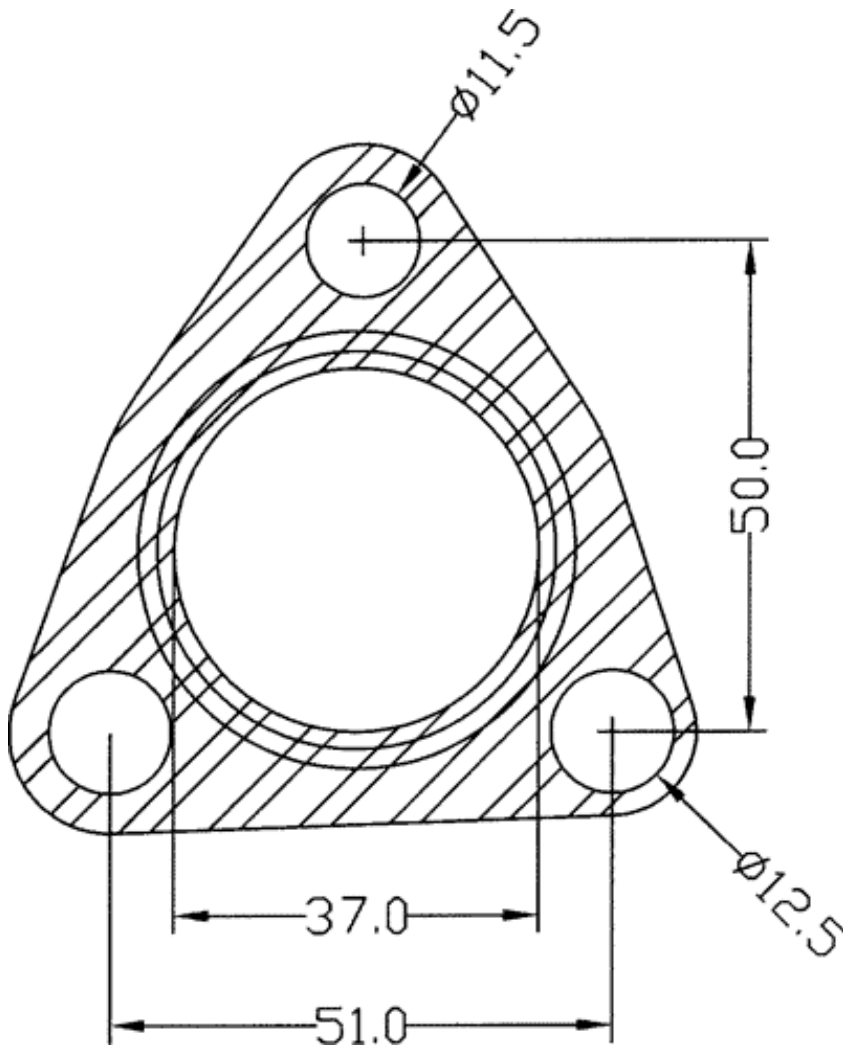

GASKETS

210517

GARRETT	
HOLSET	
3K	K03
SCHWITZER	
MITSUBISHI	
I.H.I.	
RAJAY	
KOMATSU	
CUMMINS	
TOYOTA	
HITACHI	
CZ	
Inox steel	
replace by	

TurboMaster s.l. Mar Mediterráneo, 1 – Nave 7 28830 SAN FERNANDO DE HENARES (Madrid) España
Telf: + 34 916.569.273 – 916.569.288 Fax: + 34 916569.397 e-mail: turbomaster@turbomaster.info.