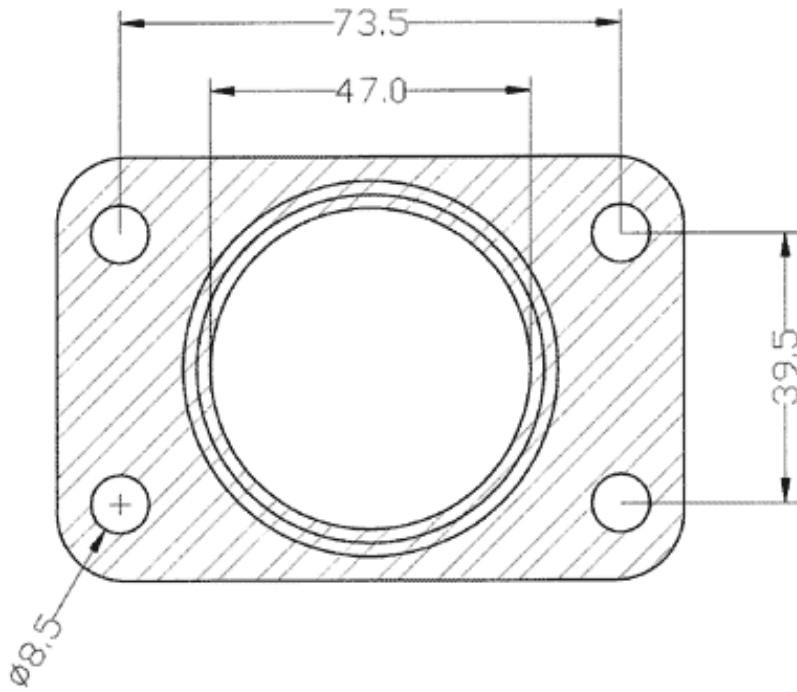

GASKETS

210259

GARRETT	TBO2,GT22
HOLSET	
3K	
SCHWITZER	
MITSUBISHI	
I.H.I.	
RAJAY	
KOMATSU	
CUMMINS	
TOYOTA	
HITACHI	
CZ	
Inox steel	
replace by	210357

TurboMaster s.l. Mar Mediterráneo, 1 – Nave 7 28830 SAN FERNANDO DE HENARES (Madrid) España
Telf: + 34 916.569.273 – 916.569.288 Fax: + 34 916569.397 e-mail: turbomaster@turbomaster.info.