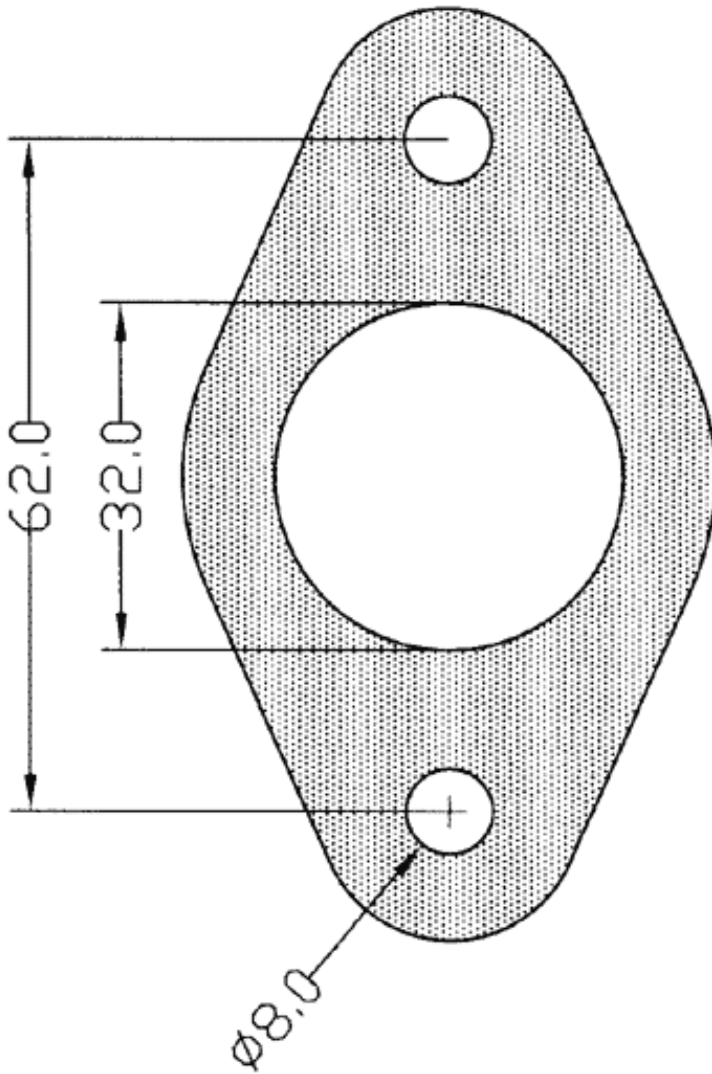

GASKETS

210383

GARRETT	GT15,GT17V,GT18V
HOLSET	
3K	
SCHWITZER	
MITSUBISHI	
I.H.I.	RHF4
RAJAY	
KOMATSU	
CUMMINS	
TOYOTA	
HITACHI	
CZ	
Gasket paper	
replace by	

TurboMaster s.l. Mar Mediterráneo, 1 – Nave 7 28830 SAN FERNANDO DE HENARES (Madrid) España
Telf: + 34 916.569.273 – 916.569.288 Fax: + 34 916569.397 e-mail: turbomaster@turbomaster.info.