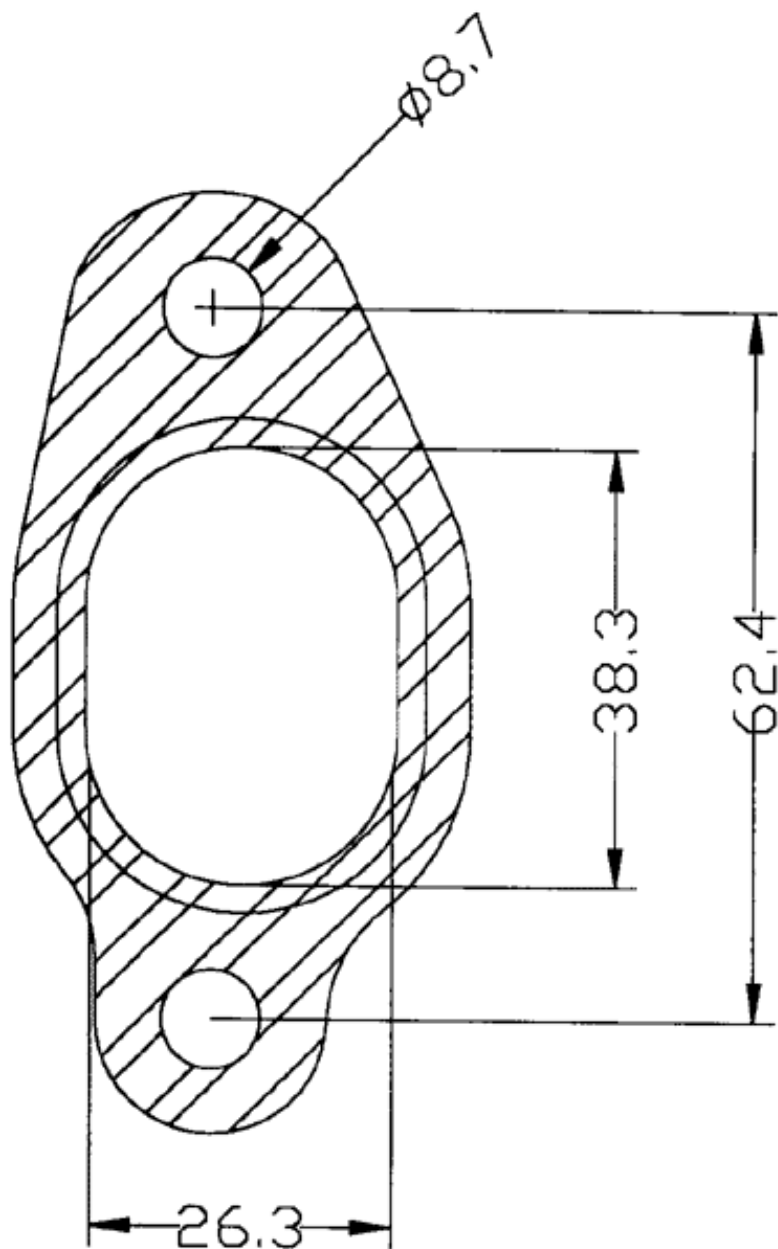

GASKETS

210314

GARRETT	GT17V
HOLSET	
3K	KP39
SCHWITZER	
MITSUBISHI	
I.H.I.	
RAJAY	
KOMATSU	
CUMMINS	
TOYOTA	
HITACHI	
CZ	
Metal & paper gasket	
replace by	

TurboMaster s.l. Mar Mediterráneo, 1 – Nave 7 28830 SAN FERNANDO DE HENARES (Madrid) España
Telf: + 34 916.569.273 – 916.569.288 Fax: + 34 916569.397 e-mail: turbomaster@turbomaster.info.