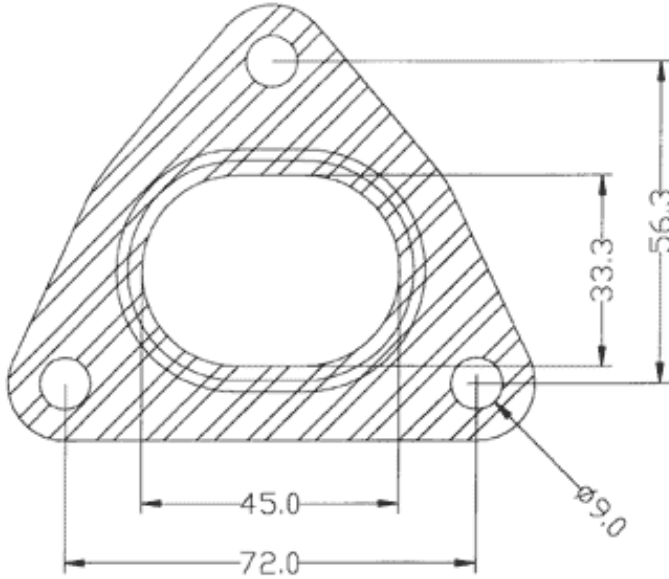

GASKETS

210332

GARRETT	GT20
HOLSET	
3K	
SCHWITZER	
MITSUBISHI	
I.H.I.	
RAJAY	
KOMATSU	
CUMMINS	
TOYOTA	
HITACHI	
CZ	
Inox steel	
replace by	

TurboMaster s.l. Mar Mediterráneo, 1 – Nave 7 28830 SAN FERNANDO DE HENARES (Madrid) España
Telf: + 34 916.569.273 – 916.569.288 Fax: + 34 916569.397 e-mail: turbomaster@turbomaster.info.