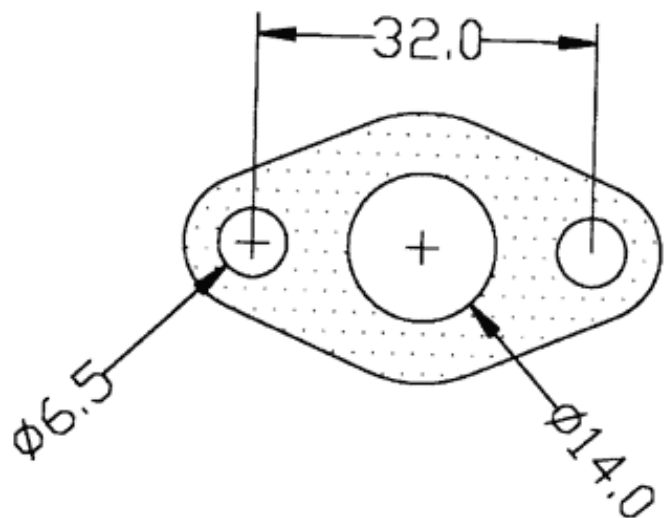

GASKETS

210284

GARRETT

HOLSET

3K

SCHWITZER

MITSUBISHI

I.H.I.

RHB3

RAJAY

KOMATSU

CUMMINS

TOYOTA

HITACHI

CZ

Gasket paper

replace by

TurboMaster s.l. Mar Mediterráneo, 1 – Nave 7 28830 SAN FERNANDO DE HENARES (Madrid) España
Telf: + 34 916.569.273 – 916.569.288 Fax: + 34 916569.397 e-mail: turbomaster@turbomaster.info.