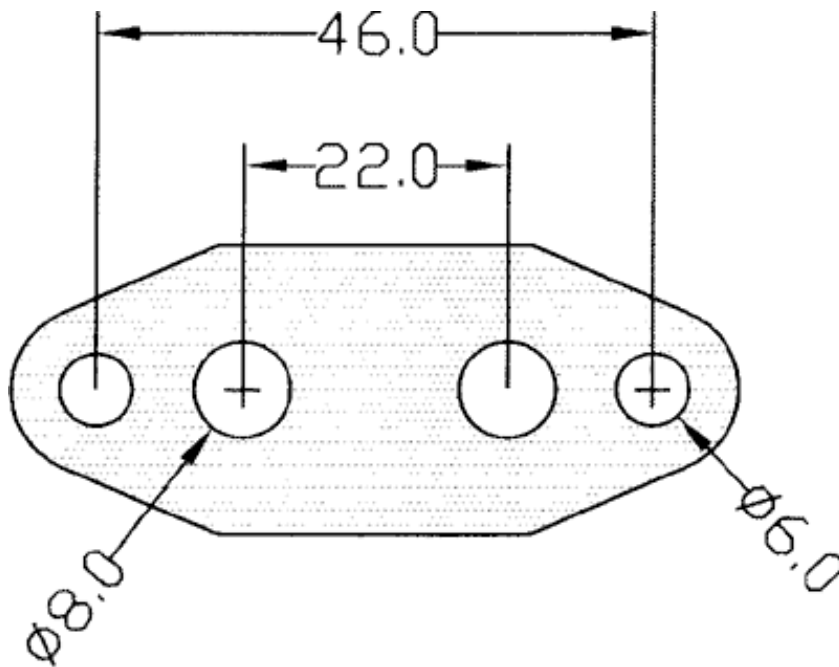

GASKETS

210533

GARRETT	GT20V
HOLSET	
3K	
SCHWITZER	
MITSUBISHI	TF35
I.H.I.	
RAJAY	
KOMATSU	
CUMMINS	
TOYOTA	
HITACHI	
CZ	
Gasket paper	
replace by	210615

TurboMaster s.l. Mar Mediterráneo, 1 – Nave 7 28830 SAN FERNANDO DE HENARES (Madrid) España
Telf: + 34 916.569.273 – 916.569.288 Fax: + 34 916569.397 e-mail: turbomaster@turbomaster.info.