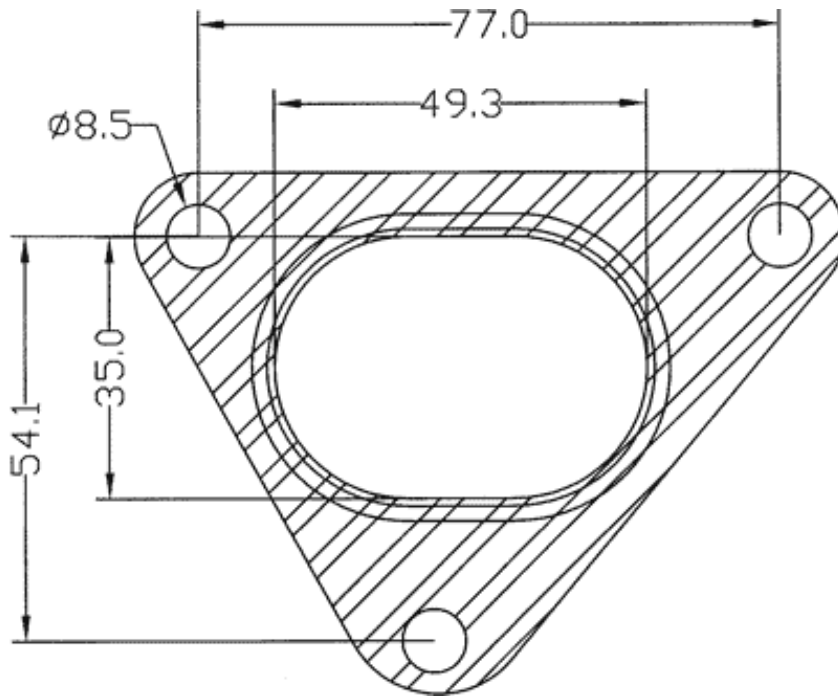

GASKETS

210370

GARRETT	GT1749V
HOLSET	
3K	
SCHWITZER	
MITSUBISHI	
I.H.I.	
RAJAY	
KOMATSU	
CUMMINS	
TOYOTA	
HITACHI	
CZ	
Inox steel	
replace by	

TurboMaster s.l. Mar Mediterráneo, 1 – Nave 7 28830 SAN FERNANDO DE HENARES (Madrid) España
Telf: + 34 916.569.273 – 916.569.288 Fax: + 34 916569.397 e-mail: turbomaster@turbomaster.info.