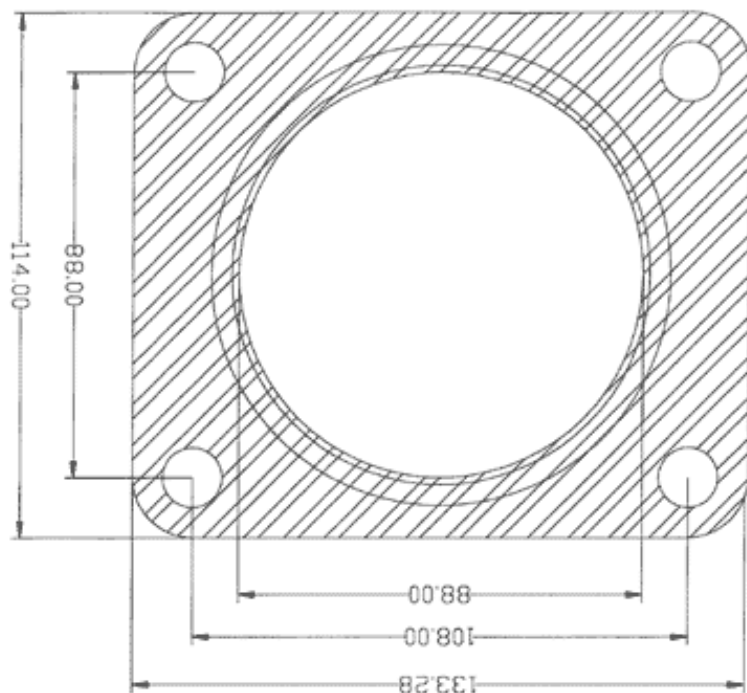

GASKETS

210329

GARRETT

HOLSET

3K

SCHWITZER

MITSUBISHI

I.H.I.