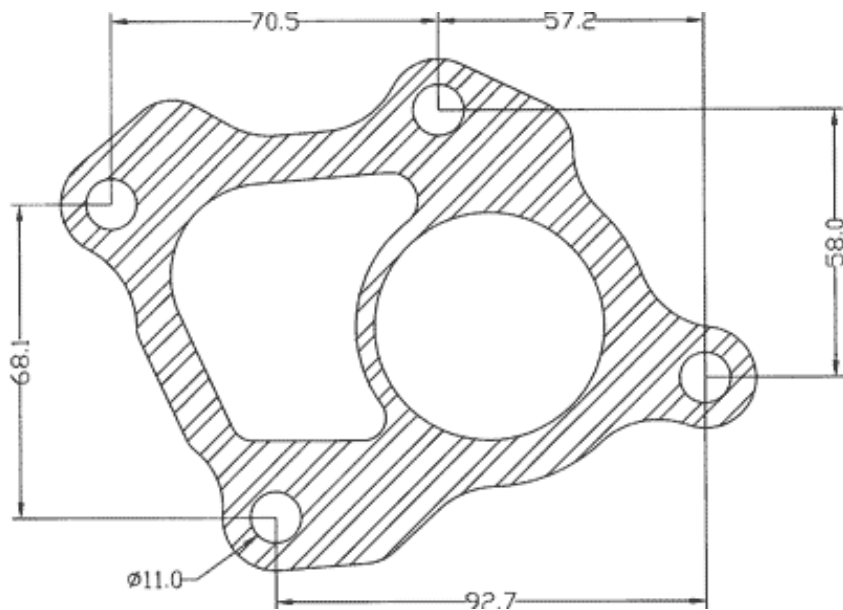

GASKETS

210606

GARRETT	
HOLSET	
3K	
SCHWITZER	
MITSUBISHI	TFO35
I.H.I.	
RAJAY	
KOMATSU	
CUMMINS	
TOYOTA	
HITACHI	
CZ	
Inox steel	
replace by	

TurboMaster s.l. Mar Mediterráneo, 1 – Nave 7 28830 SAN FERNANDO DE HENARES (Madrid) España
Telf: + 34 916.569.273 – 916.569.288 Fax: + 34 916569.397 e-mail: turbomaster@turbomaster.info.