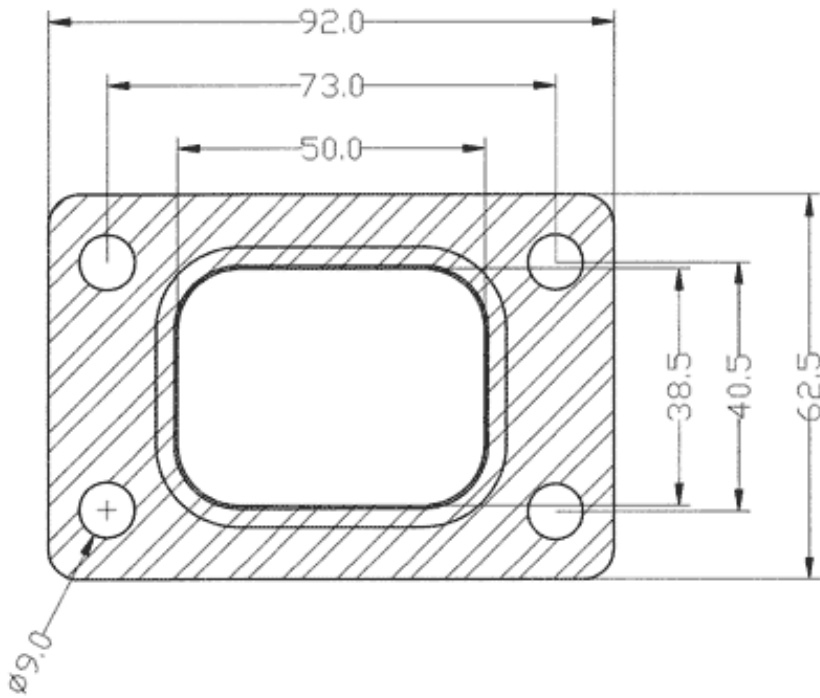

GASKETS

210218

GARRETT	Varios / Various
HOLSET	
3K	K14,K16
SCHWITZER	S1A,S1B
MITSUBISHI	TDO4,TDO4H,TDO5H
I.H.I.	RHB5
RAJAY	
KOMATSU	
CUMMINS	
TOYOTA	
HITACHI	HT12
CZ	
Inox steel	
replace by	

TurboMaster s.l. Mar Mediterráneo, 1 – Nave 7 28830 SAN FERNANDO DE HENARES (Madrid) España
Telf: + 34 916.569.273 – 916.569.288 Fax: + 34 916569.397 e-mail: turbomaster@turbomaster.info.