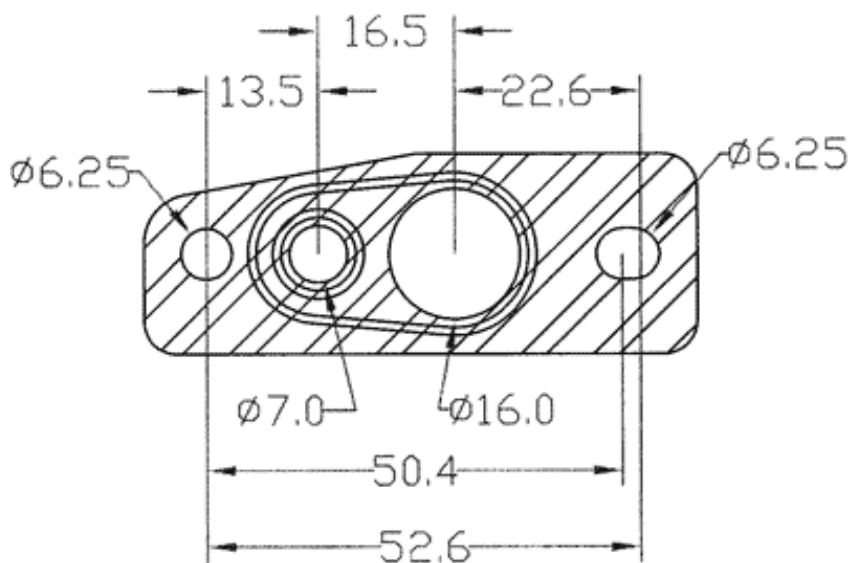

GASKETS

210616

GARRETT	
HOLSET	
3K	
SCHWITZER	
MITSUBISHI	
I.H.I.	
RAJAY	
KOMATSU	
CUMMINS	
TOYOTA	CT
HITACHI	
CZ	
Graphitized steel	
replace by	

TurboMaster s.l. Mar Mediterráneo, 1 – Nave 7 28830 SAN FERNANDO DE HENARES (Madrid) España
Telf: + 34 916.569.273 – 916.569.288 Fax: + 34 916569.397 e-mail: turbomaster@turbomaster.info.