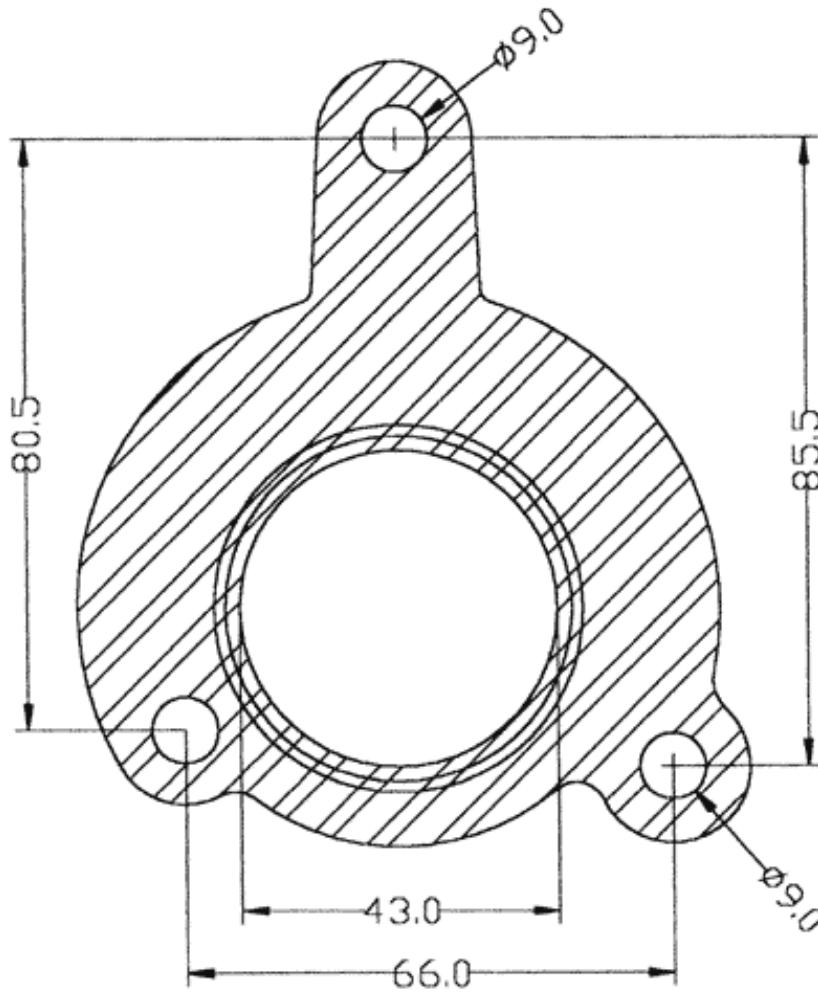

GASKETS

210511

GARRETT	GT18V
HOLSET	
3K	
SCHWITZER	
MITSUBISHI	
I.H.I.	
RAJAY	
KOMATSU	
CUMMINS	
TOYOTA	
HITACHI	
CZ	
Inox steel	
replace by	

TurboMaster s.l. Mar Mediterráneo, 1 – Nave 7 28830 SAN FERNANDO DE HENARES (Madrid) España
Telf: + 34 916.569.273 – 916.569.288 Fax: + 34 916569.397 e-mail: turbomaster@turbomaster.info.