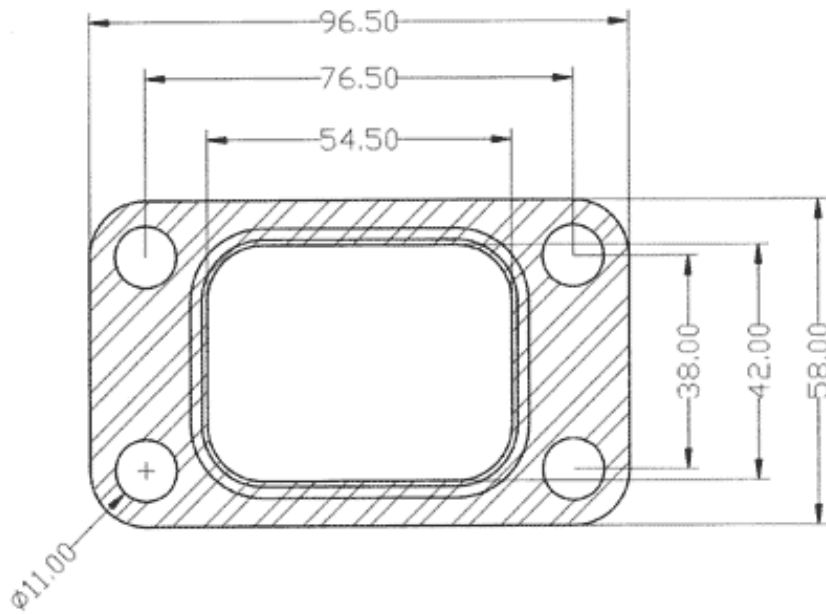

GASKETS

210223

GARRETT	TA31
HOLSET	
3K	K14,K24,K26
SCHWITZER	S2A,S200
MITSUBISHI	
I.H.I.	
RAJAY	
KOMATSU	
CUMMINS	
TOYOTA	
HITACHI	
CZ	C14
Inox steel	
replace by	

TurboMaster s.l. Mar Mediterráneo, 1 – Nave 7 28830 SAN FERNANDO DE HENARES (Madrid) España
Telf: + 34 916.569.273 – 916.569.288 Fax: + 34 916569.397 e-mail: turbomaster@turbomaster.info.