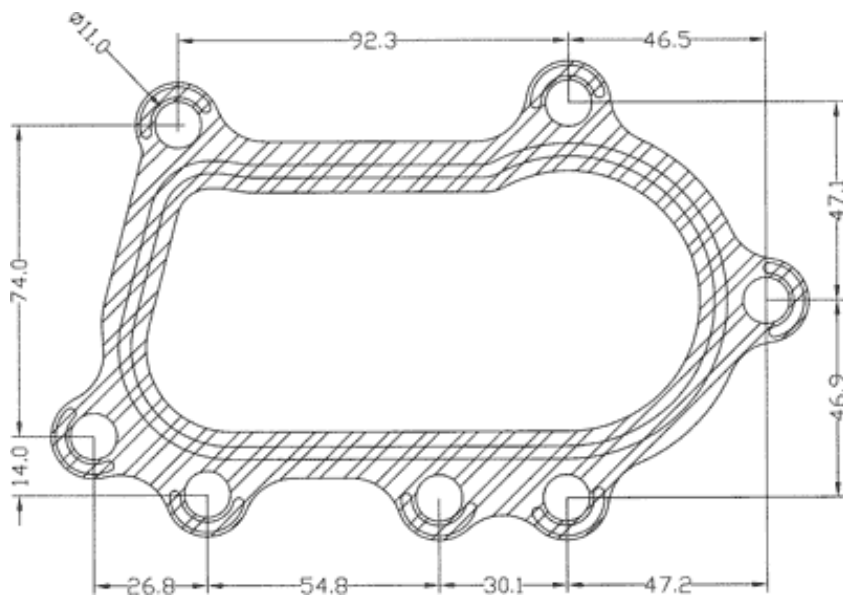

GASKETS

210620

GARRETT	
HOLSET	
3K	
SCHWITZER	
MITSUBISHI	
I.H.I.	
RAJAY	
KOMATSU	
CUMMINS	
TOYOTA	CT26
HITACHI	
CZ	
Inox steel	
replace by	

TurboMaster s.l. Mar Mediterráneo, 1 – Nave 7 28830 SAN FERNANDO DE HENARES (Madrid) España
Telf: + 34 916.569.273 – 916.569.288 Fax: + 34 916569.397 e-mail: turbomaster@turbomaster.info.