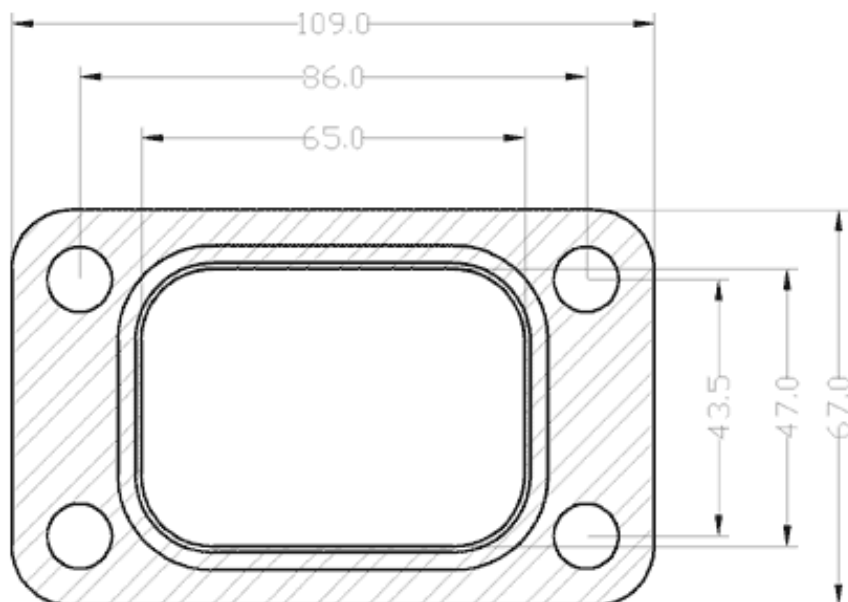

GASKETS

409039-0001

GARRETT	Varios / Various
HOLSET	3FD,3FJ,3LD
3K	3LD,3LDZ,3LEP,K24.K27,K28
SCHWITZER	S2A,S65
MITSUBISHI	TEO5,TD06H
I.H.I.	
RAJAY	
KOMATSU	
CUMMINS	
TOYOTA	
HITACHI	HT15
CZ	
Inox steel	
replace by	