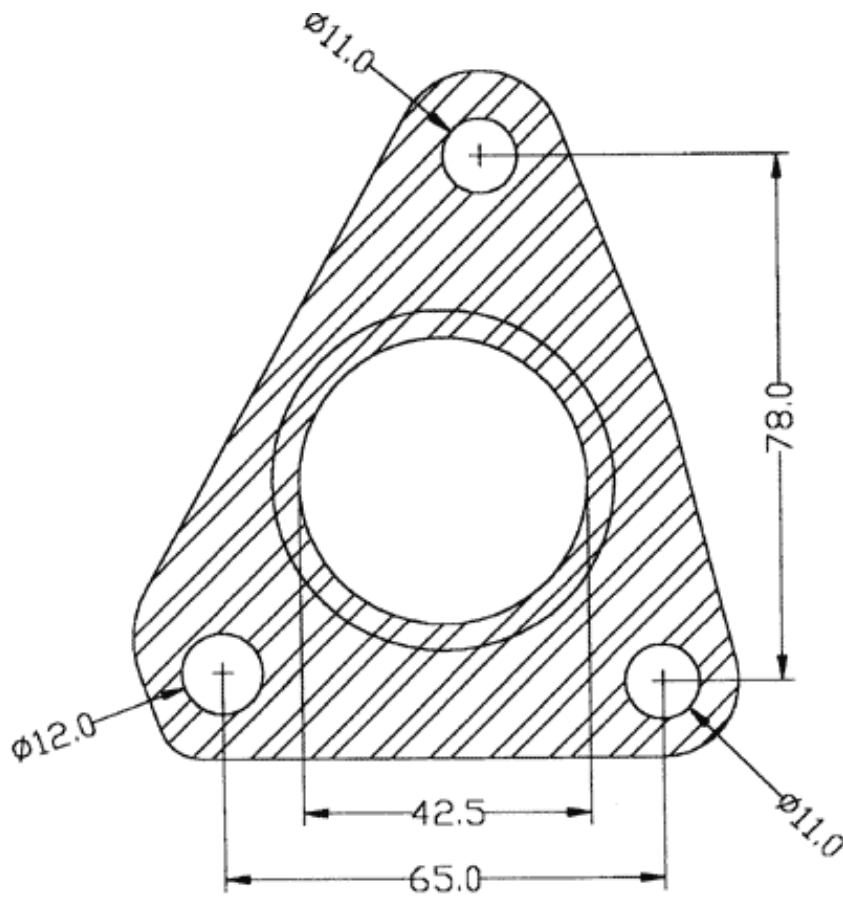

GASKETS

210506

GARRETT	GT15,GT17V,GT18V
HOLSET	
3K	
SCHWITZER	
MITSUBISHI	
I.H.I.	RHF4
RAJAY	
KOMATSU	
CUMMINS	
TOYOTA	
HITACHI	
CZ	
Metal & paper gasket	
replace by	210549

TurboMaster s.l. Mar Mediterráneo, 1 – Nave 7 28830 SAN FERNANDO DE HENARES (Madrid) España
Telf: + 34 916.569.273 – 916.569.288 Fax: + 34 916569.397 e-mail: turbomaster@turbomaster.info.