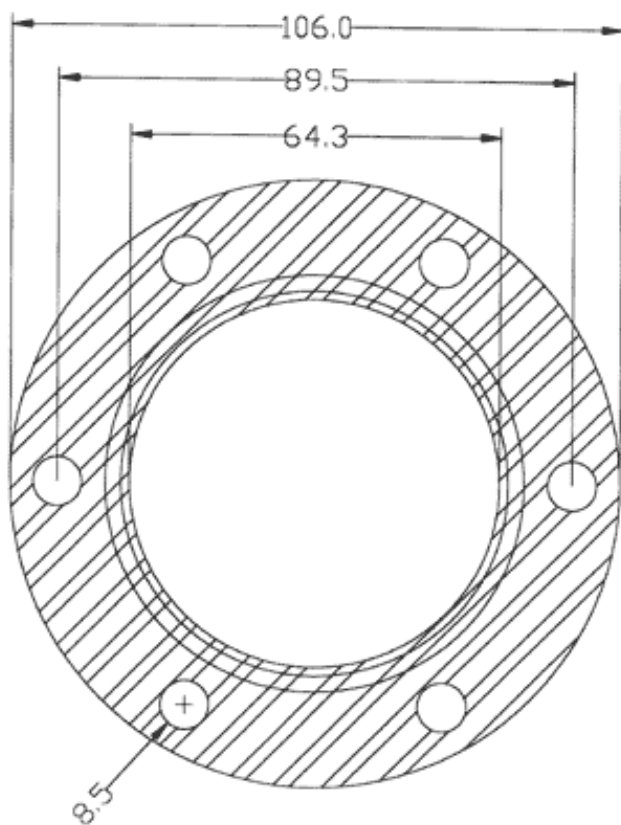

GASKETS

409196-0000

GARRETT	TO4B,TO4E,TBP4,TA35,TB41
HOLSET	3FD,3FJ,3LD,H1E
3K	3LM,S2B
SCHWITZER	
MITSUBISHI	
I.H.I.	
RAJAY	
KOMATSU	
CUMMINS	
TOYOTA	
HITACHI	
CZ	
Inox steel	
replace by	409196-0001

TurboMaster s.l. Mar Mediterráneo, 1 – Nave 7 28830 SAN FERNANDO DE HENARES (Madrid) España
Telf: + 34 916.569.273 – 916.569.288 Fax: + 34 916569.397 e-mail: turbomaster@turbomaster.info.