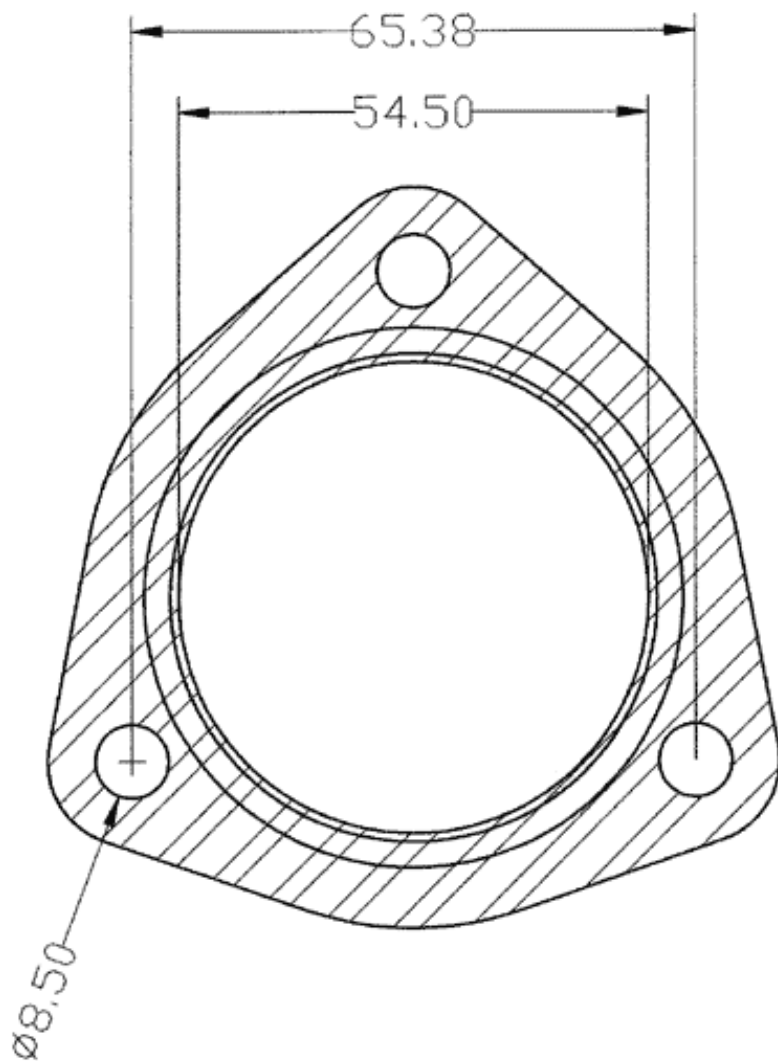

GASKETS

210241

GARRETT

HOLSET

3K

SCHWITZER

MITSUBISHI

I.H.I.

RAJAY

KOMATSU

CUMMINS

TOYOTA

HITACHI

CZ

Inox steel

replace by

TurboMaster s.l. Mar Mediterráneo, 1 – Nave 7 28830 SAN FERNANDO DE HENARES (Madrid) España
Telf: + 34 916.569.273 – 916.569.288 Fax: + 34 916569.397 e-mail: turbomaster@turbomaster.info.