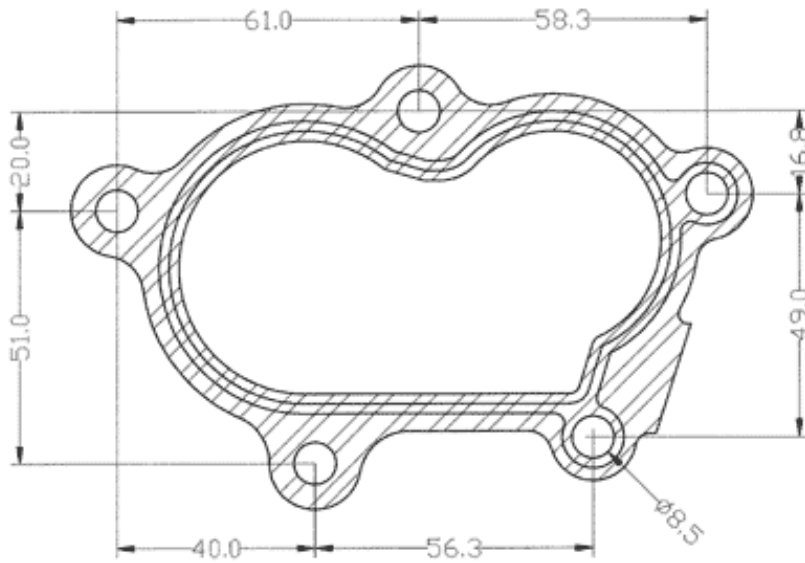

GASKETS

210232

GARRETT	
HOLSET	
3K	K06
SCHWITZER	
MITSUBISHI	
I.H.I.	RHB5
RAJAY	
KOMATSU	
CUMMINS	
TOYOTA	
HITACHI	
CZ	
Steel	
replace by	

TurboMaster s.l. Mar Mediterráneo, 1 – Nave 7 28830 SAN FERNANDO DE HENARES (Madrid) España
Telf: + 34 916.569.273 – 916.569.288 Fax: + 34 916569.397 e-mail: turbomaster@turbomaster.info.