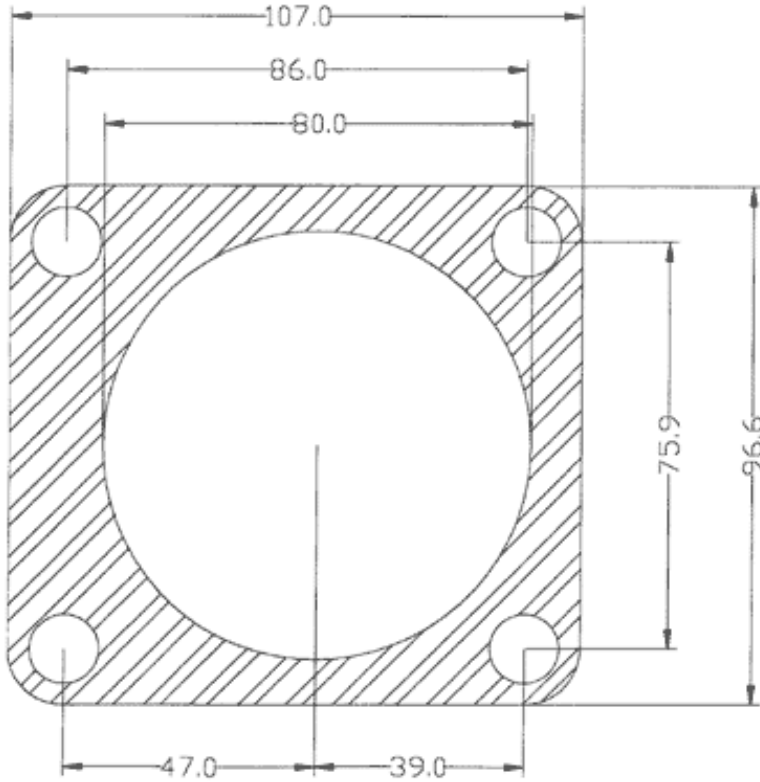

GASKETS

210330

GARRETT	GT15,GT17V
HOLSET	
3K	
SCHWITZER	
MITSUBISHI	
I.H.I.	
RAJAY	
KOMATSU	
CUMMINS	
TOYOTA	
HITACHI	
CZ	
Metal & paper gasket	
replace by	210537

TurboMaster s.l. Mar Mediterráneo, 1 – Nave 7 28830 SAN FERNANDO DE HENARES (Madrid) España
Telf: + 34 916.569.273 – 916.569.288 Fax: + 34 916569.397 e-mail: turbomaster@turbomaster.info.