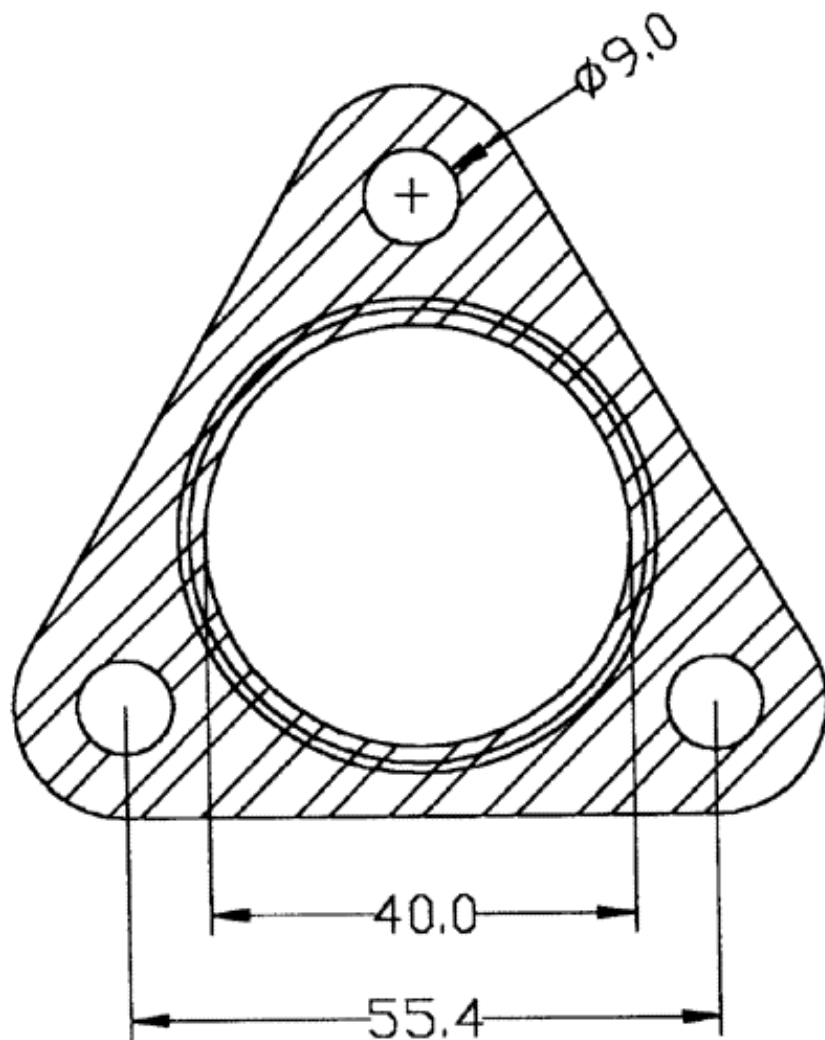

GASKETS

210505

GARRETT	GT12,GT15,GT18V
HOLSET	
3K	
SCHWITZER	
MITSUBISHI	
I.H.I.	
RAJAY	
KOMATSU	
CUMMINS	
TOYOTA	
HITACHI	
CZ	

Inox steel

replace by

TurboMaster s.l. Mar Mediterráneo, 1 – Nave 7 28830 SAN FERNANDO DE HENARES (Madrid) España
Telf: + 34 916.569.273 – 916.569.288 Fax: + 34 916569.397 e-mail: turbomaster@turbomaster.info.