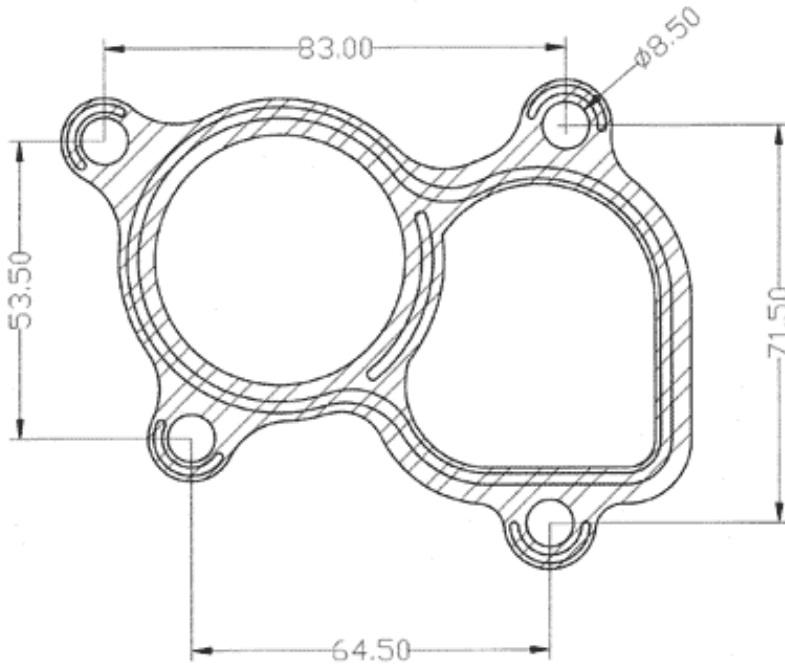

GASKETS

210257

GARRETT	TBO2
HOLSET	
3K	
SCHWITZER	
MITSUBISHI	
I.H.I.	
RAJAY	
KOMATSU	
CUMMINS	
TOYOTA	
HITACHI	
CZ	
Inox steel	
replace by	

TurboMaster s.l. Mar Mediterráneo, 1 – Nave 7 28830 SAN FERNANDO DE HENARES (Madrid) España
Telf: + 34 916.569.273 – 916.569.288 Fax: + 34 916569.397 e-mail: turbomaster@turbomaster.info.