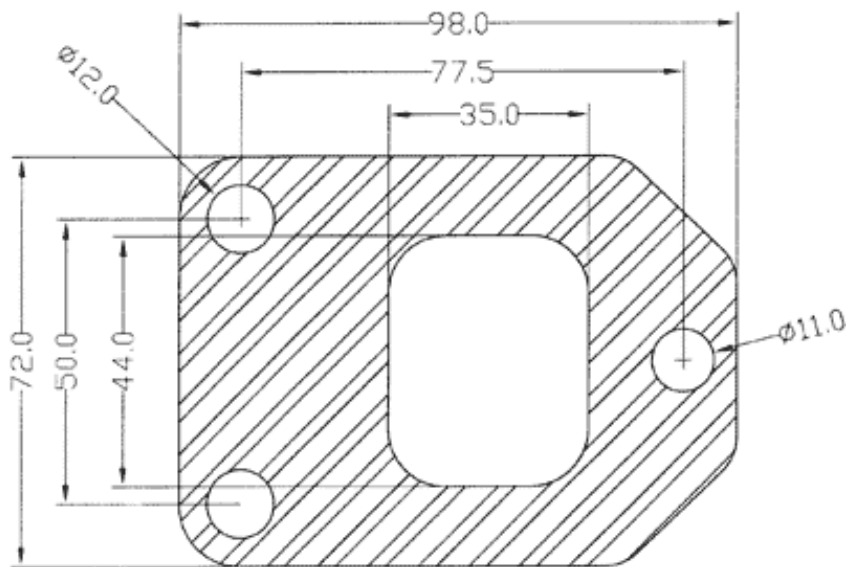

GASKETS

210379

GARRETT	
HOLSET	
3K	K14
SCHWITZER	
MITSUBISHI	
I.H.I.	
RAJAY	
KOMATSU	
CUMMINS	
TOYOTA	
HITACHI	
CZ	
Metal & paper gasket	
replace by	210593

TurboMaster s.l. Mar Mediterráneo, 1 – Nave 7 28830 SAN FERNANDO DE HENARES (Madrid) España
Telf: + 34 916.569.273 – 916.569.288 Fax: + 34 916569.397 e-mail: turbomaster@turbomaster.info.