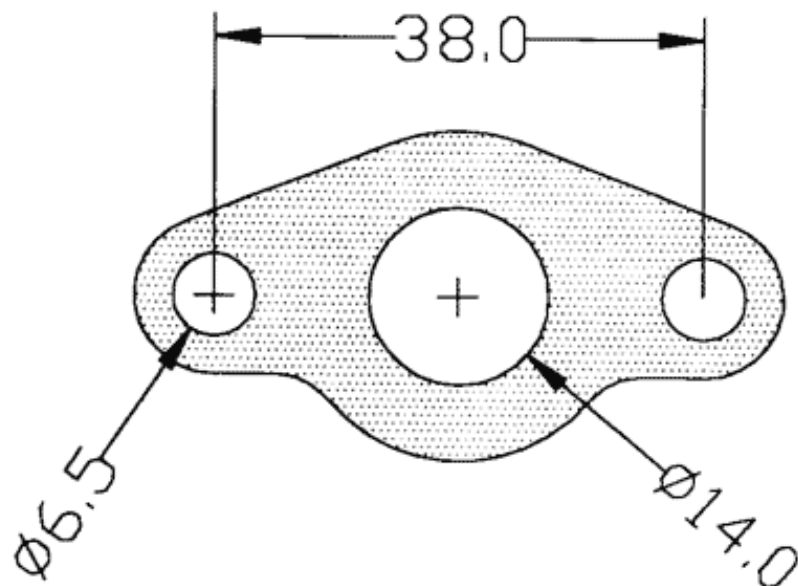

GASKETS

210317

GARRETT	
HOLSET	
3K	K03,K04
SCHWITZER	
MITSUBISHI	TDO6H
I.H.I.	
RAJAY	
KOMATSU	
CUMMINS	
TOYOTA	
HITACHI	
CZ	
Cartón	
replace by	

TurboMaster s.l. Mar Mediterráneo, 1 – Nave 7 28830 SAN FERNANDO DE HENARES (Madrid) España
Telf: + 34 916.569.273 – 916.569.288 Fax: + 34 916569.397 e-mail: turbomaster@turbomaster.info.