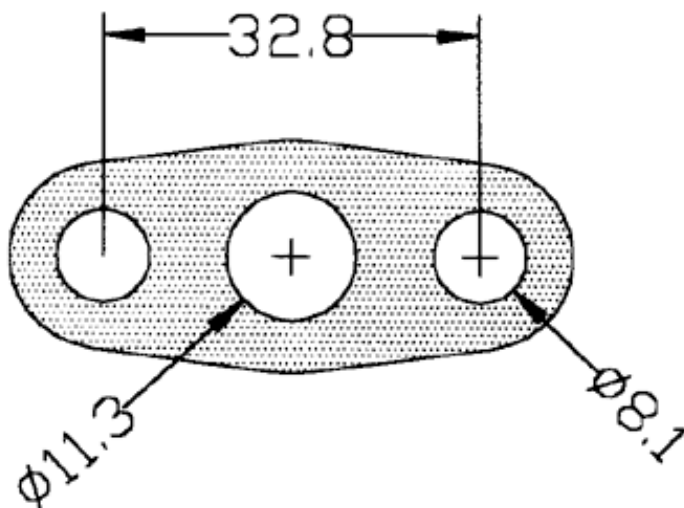

GASKETS

210351

GARRETT	GT15
HOLSET	
3K	
SCHWITZER	
MITSUBISHI	
I.H.I.	
RAJAY	
KOMATSU	
CUMMINS	
TOYOTA	
HITACHI	
CZ	
Gasket paper	
replace by	

TurboMaster s.l. Mar Mediterráneo, 1 – Nave 7 28830 SAN FERNANDO DE HENARES (Madrid) España
Telf: + 34 916.569.273 – 916.569.288 Fax: + 34 916569.397 e-mail: turbomaster@turbomaster.info.