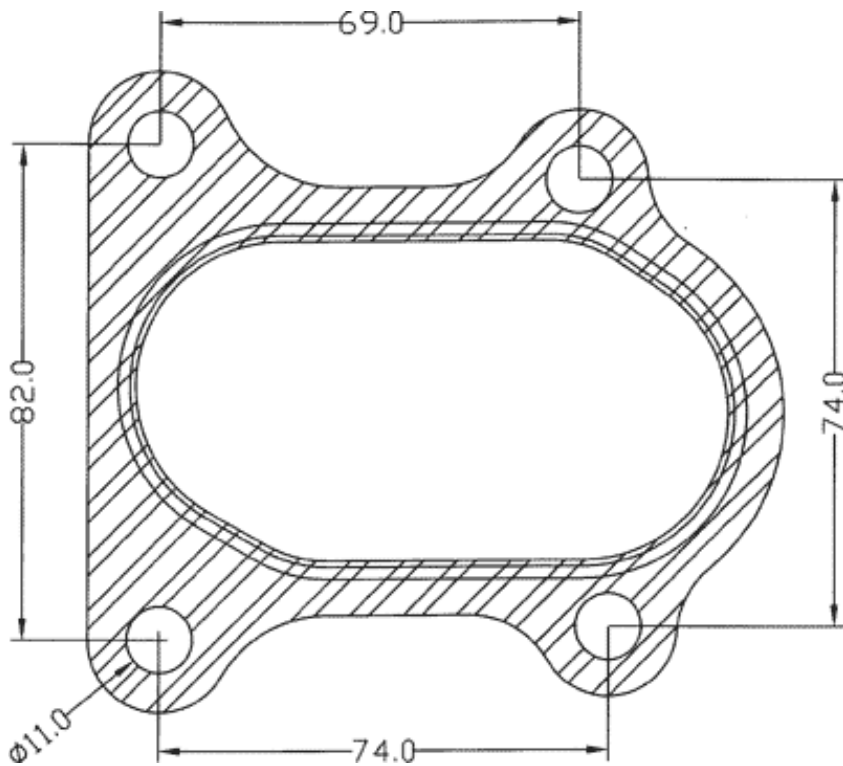

GASKETS

210541

GARRETT	GT22
HOLSET	
3K	K16
SCHWITZER	
mitsubishi	
I.H.I.	
RAJAY	
KOMATSU	
CUMMINS	
TOYOTA	
HITACHI	
CZ	
Inox steel	
replace by	

TurboMaster s.l. Mar Mediterráneo, 1 – Nave 7 28830 SAN FERNANDO DE HENARES (Madrid) España
Telf: + 34 916.569.273 – 916.569.288 Fax: + 34 916569.397 e-mail: turbomaster@turbomaster.info.