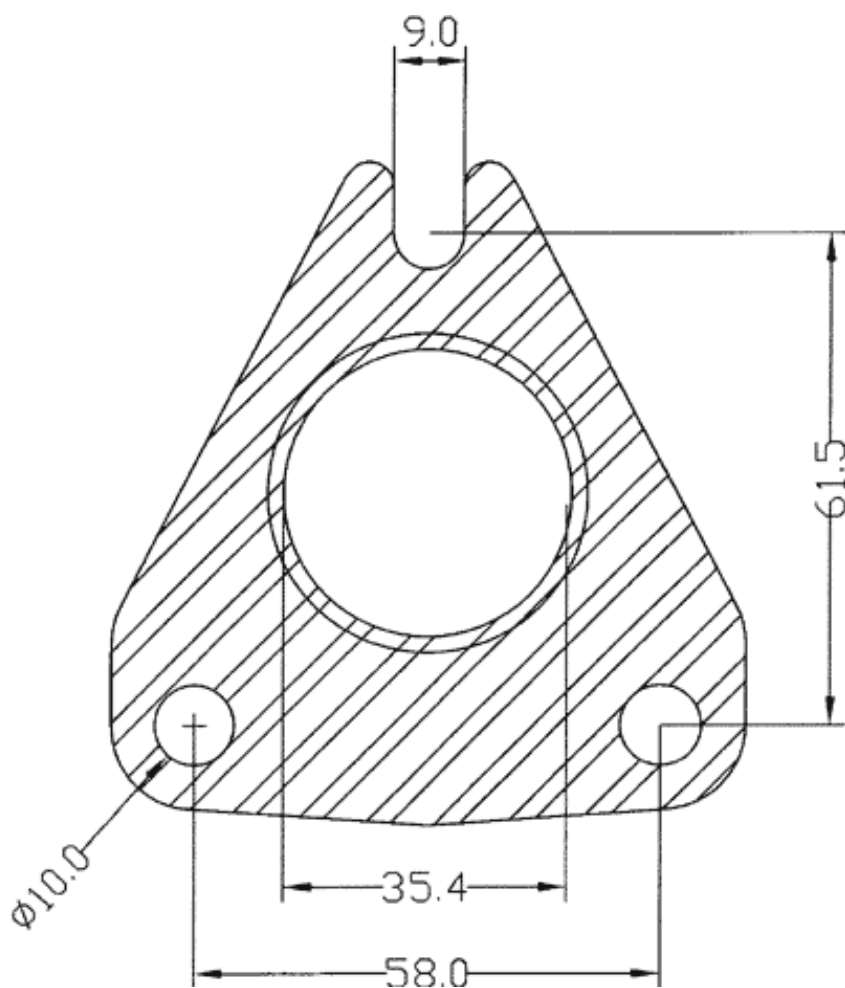

GASKETS

210366

GARRETT	GT15
HOLSET	
3K	K03
SCHWITZER	
MITSUBISHI	
I.H.I.	
RAJAY	
KOMATSU	
CUMMINS	
TOYOTA	
HITACHI	
CZ	
Metal & paper gasket	
replace by	210579

TurboMaster s.l. Mar Mediterráneo, 1 – Nave 7 28830 SAN FERNANDO DE HENARES (Madrid) España
Telf: + 34 916.569.273 – 916.569.288 Fax: + 34 916569.397 e-mail: turbomaster@turbomaster.info.