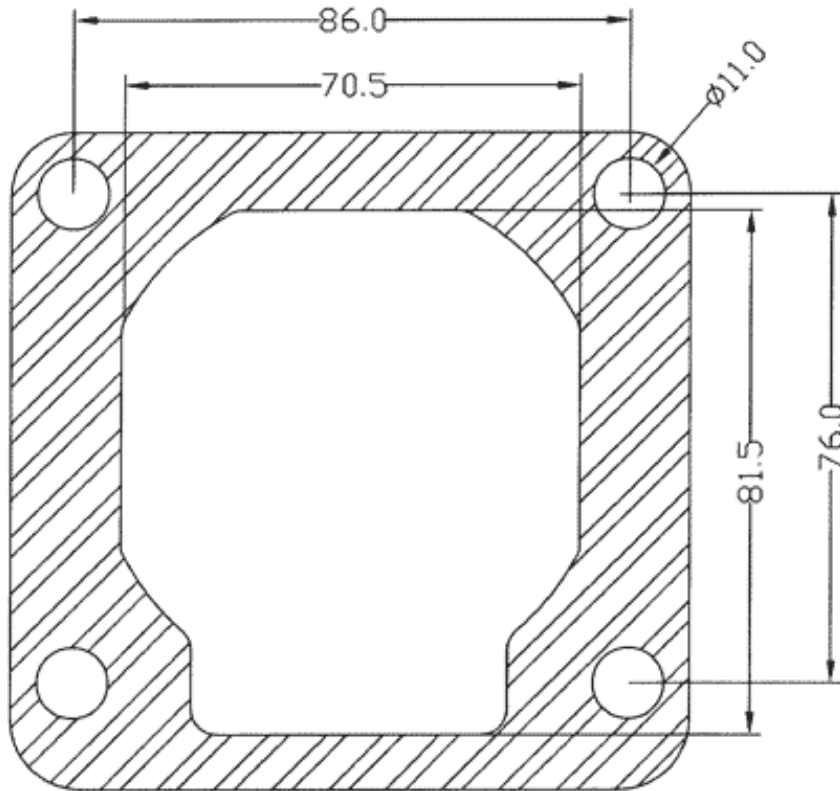

GASKETS

210528

GARRETT	GT17V,GT20
HOLSET	
3K	
SCHWITZER	
MITSUBISHI	
I.H.I.	
RAJAY	
KOMATSU	
CUMMINS	
TOYOTA	
HITACHI	
CZ	
Metal & paper gasket	
replace by	210537

TurboMaster s.l. Mar Mediterráneo, 1 – Nave 7 28830 SAN FERNANDO DE HENARES (Madrid) España
Telf: + 34 916.569.273 – 916.569.288 Fax: + 34 916569.397 e-mail: turbomaster@turbomaster.info.