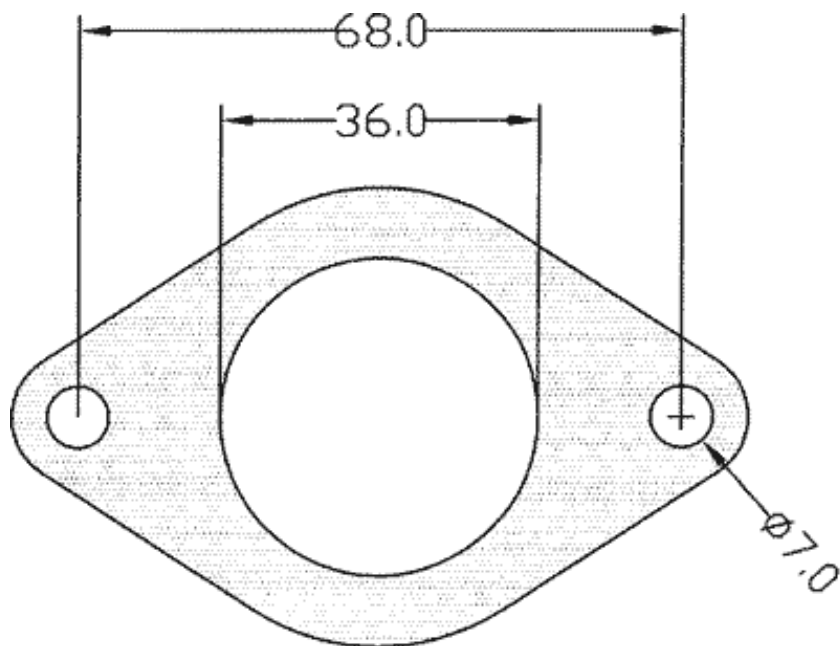

GASKETS

413805-0002

GARRETT	TBO2
HOLSET	
3K	
SCHWITZER	
MITSUBISHI	
I.H.I.	
RAJAY	
KOMATSU	
CUMMINS	
TOYOTA	
HITACHI	
CZ	

Gasket paper

replace by

TurboMaster s.l. Mar Mediterráneo, 1 – Nave 7 28830 SAN FERNANDO DE HENARES (Madrid) España
Telf: + 34 916.569.273 – 916.569.288 Fax: + 34 916569.397 e-mail: turbomaster@turbomaster.info.