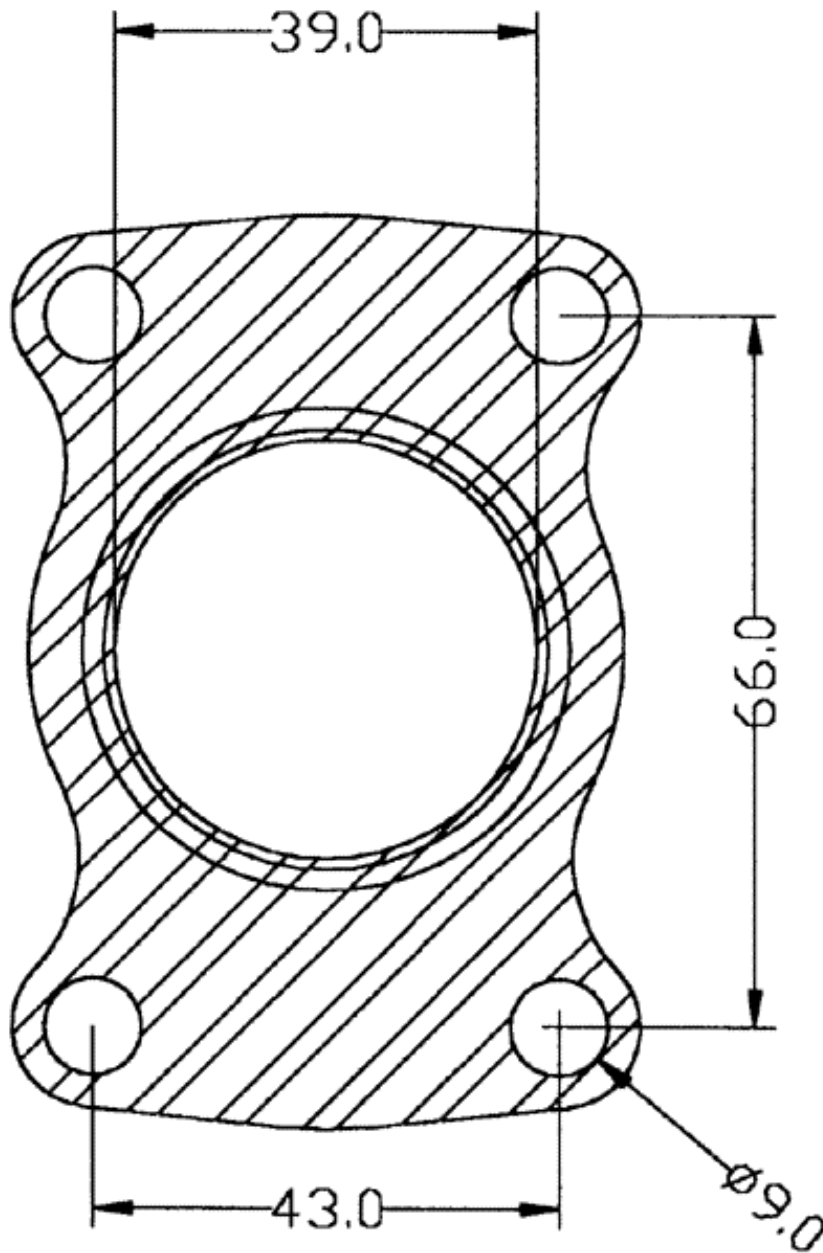

GASKETS

210500

GARRETT	GT15,GT15P
HOLSET	
3K	K03
SCHWITZER	
MITSUBISHI	
I.H.I.	RHF4
RAJAY	
KOMATSU	
CUMMINS	
TOYOTA	
HITACHI	
CZ	
Inox steel	
replace by	

TurboMaster s.l. Mar Mediterráneo, 1 – Nave 7 28830 SAN FERNANDO DE HENARES (Madrid) España
Telf: + 34 916.569.273 – 916.569.288 Fax: + 34 916569.397 e-mail: turbomaster@turbomaster.info.