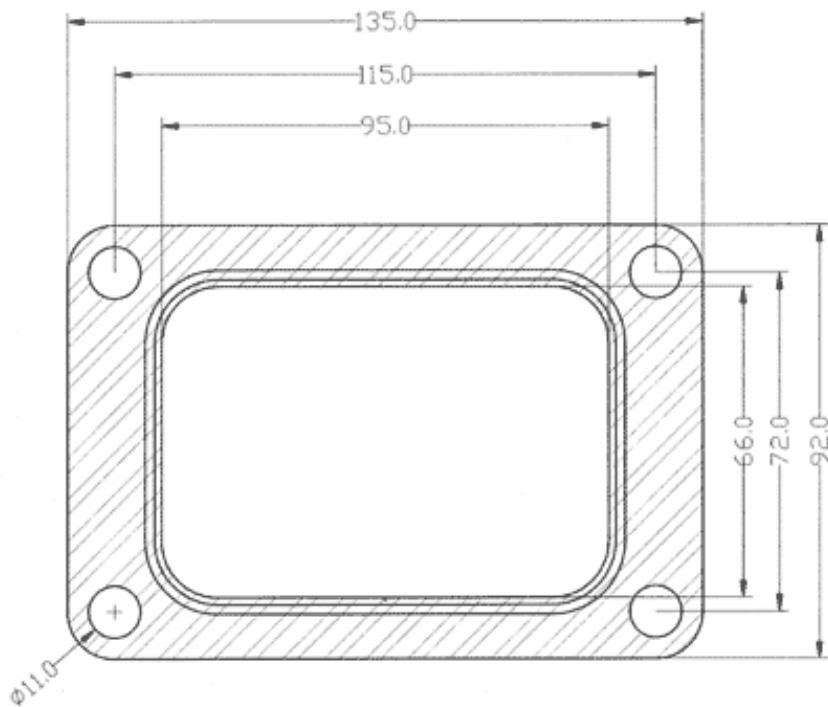

GASKETS

409038-0001

GARRETT	Varios / Various
HOLSET	Varios / Various
3K	Varios / Various
SCHWITZER	Varios / Various
MITSUBISHI	Varios / Various
I.H.I.	
RAJAY	
KOMATSU	KTR110
CUMMINS	
TOYOTA	
HITACHI	
CZ	
Inox steel	
replace by	

TurboMaster s.l. Mar Mediterráneo, 1 – Nave 7 28830 SAN FERNANDO DE HENARES (Madrid) España
Telf: + 34 916.569.273 – 916.569.288 Fax: + 34 916569.397 e-mail: turbomaster@turbomaster.info.