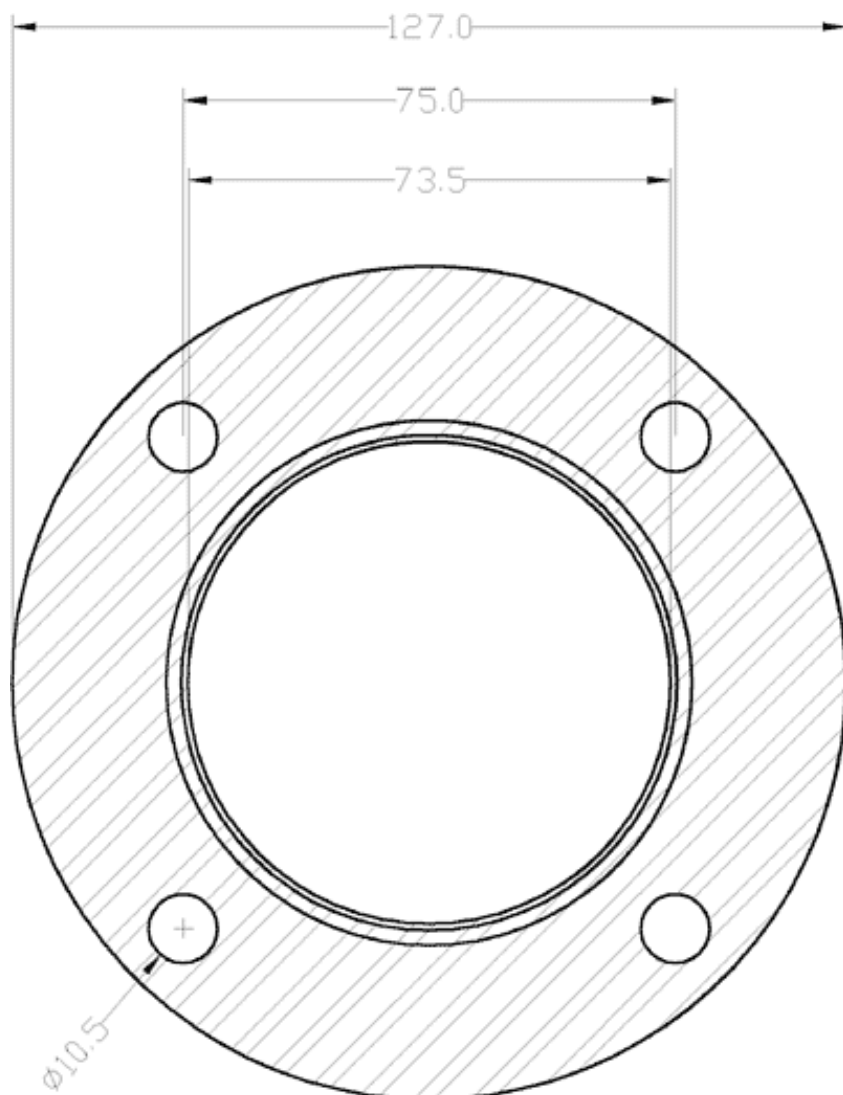

GASKETS

409196-0004

GARRETT	TO4,TO4B,TA45
HOLSET	3LD
3K	
SCHWITZER	S3A
MITSUBISHI	
I.H.I.	
RAJAY	300,370,375
KOMATSU	
CUMMINS	
TOYOTA	
HITACHI	
CZ	
Inox steel	
replace by	

TurboMaster s.l. Mar Mediterráneo, 1 – Nave 7 28830 SAN FERNANDO DE HENARES (Madrid) España
Telf: + 34 916.569.273 – 916.569.288 Fax: + 34 916569.397 e-mail: turbomaster@turbomaster.info.