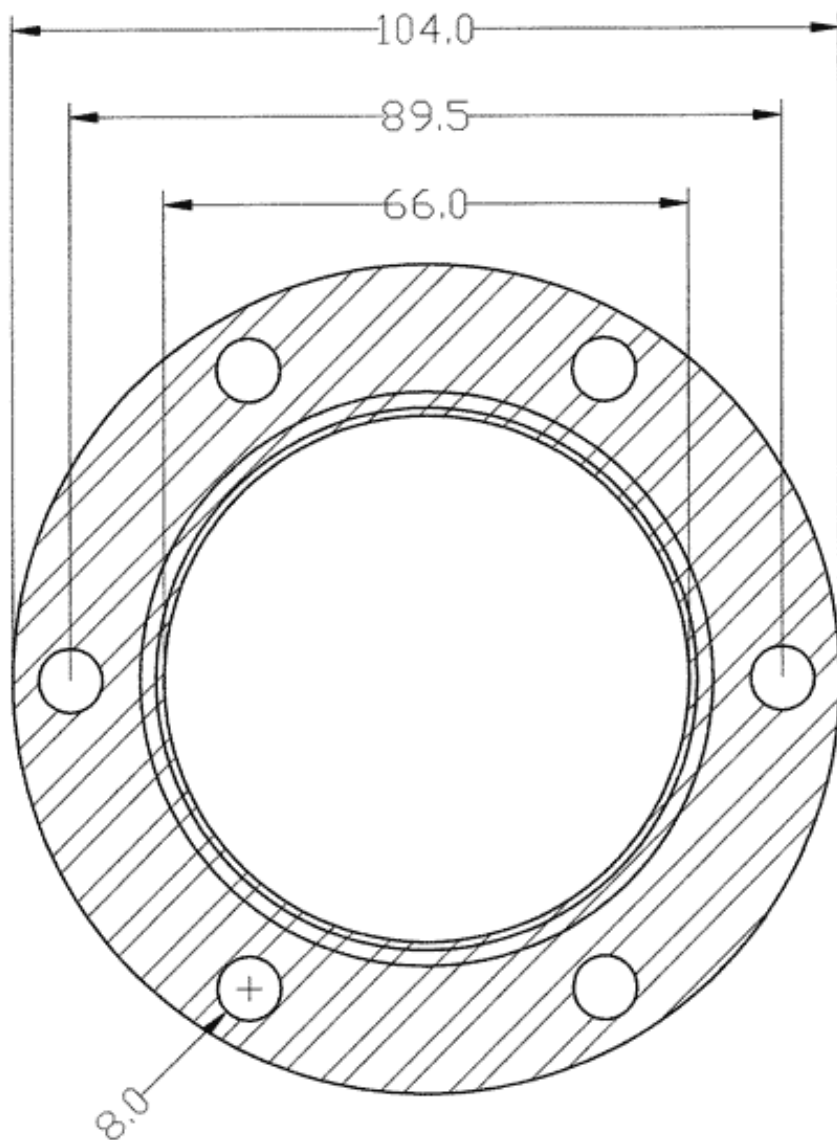

GASKETS

409196-0001

GARRETT	TO4B,TO4E,TBP4,TA35,TB41
HOLSET	3FD,3FJ,3LD,H1E
3K	3LM,S2B
SCHWITZER	S2B
MITSUBISHI	
I.H.I.	
RAJAY	
KOMATSU	
CUMMINS	
TOYOTA	
HITACHI	
CZ	
Inox steel	
replace by	

TurboMaster s.l. Mar Mediterráneo, 1 – Nave 7 28830 SAN FERNANDO DE HENARES (Madrid) España
Telf: + 34 916.569.273 – 916.569.288 Fax: + 34 916569.397 e-mail: turbomaster@turbomaster.info.