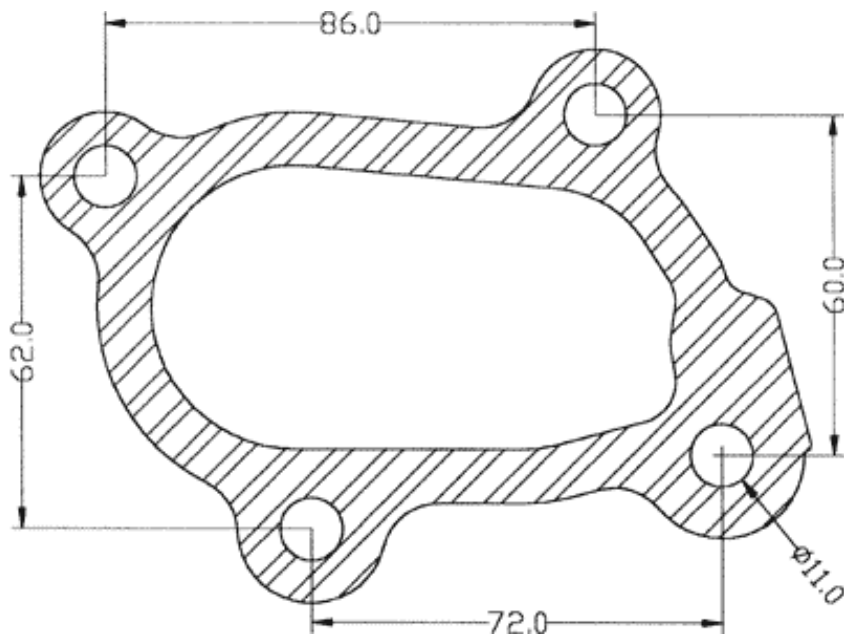

GASKETS

210507

GARRETT	GT15
HOLSET	
3K	
SCHWITZER	
MITSUBISHI	
I.H.I.	RHF4
RAJAY	
KOMATSU	
CUMMINS	
TOYOTA	
HITACHI	
CZ	
Metal & paper gasket	
replace by	210550

TurboMaster s.l. Mar Mediterráneo, 1 – Nave 7 28830 SAN FERNANDO DE HENARES (Madrid) España
Telf: + 34 916.569.273 – 916.569.288 Fax: + 34 916569.397 e-mail: turbomaster@turbomaster.info.