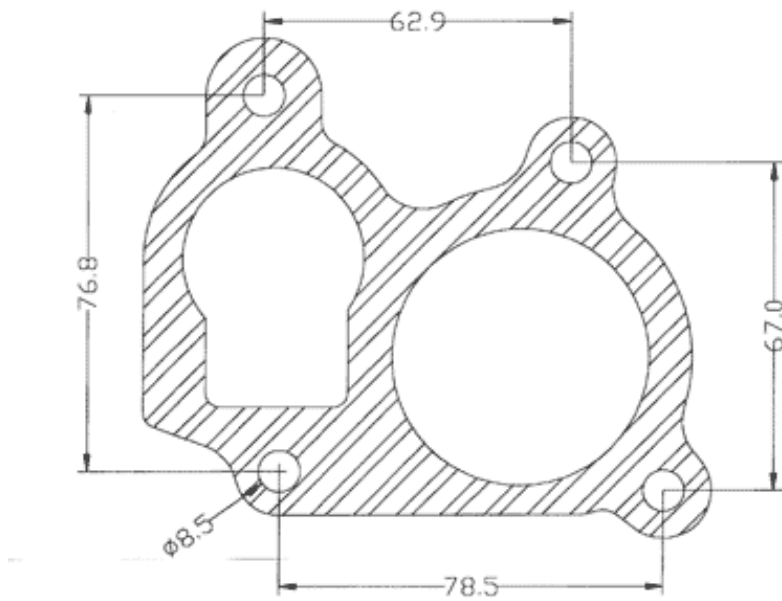

GASKETS

210342

GARRETT	
HOLSET	
3K	
SCHWITZER	
MITSUBISHI	
I.H.I.	RHB5,RHF5
RAJAY	
KOMATSU	
CUMMINS	
TOYOTA	
HITACHI	
CZ	
Metal & paper gasket	
replace by	210578

TurboMaster s.l. Mar Mediterráneo, 1 – Nave 7 28830 SAN FERNANDO DE HENARES (Madrid) España
Telf: + 34 916.569.273 – 916.569.288 Fax: + 34 916569.397 e-mail: turbomaster@turbomaster.info.