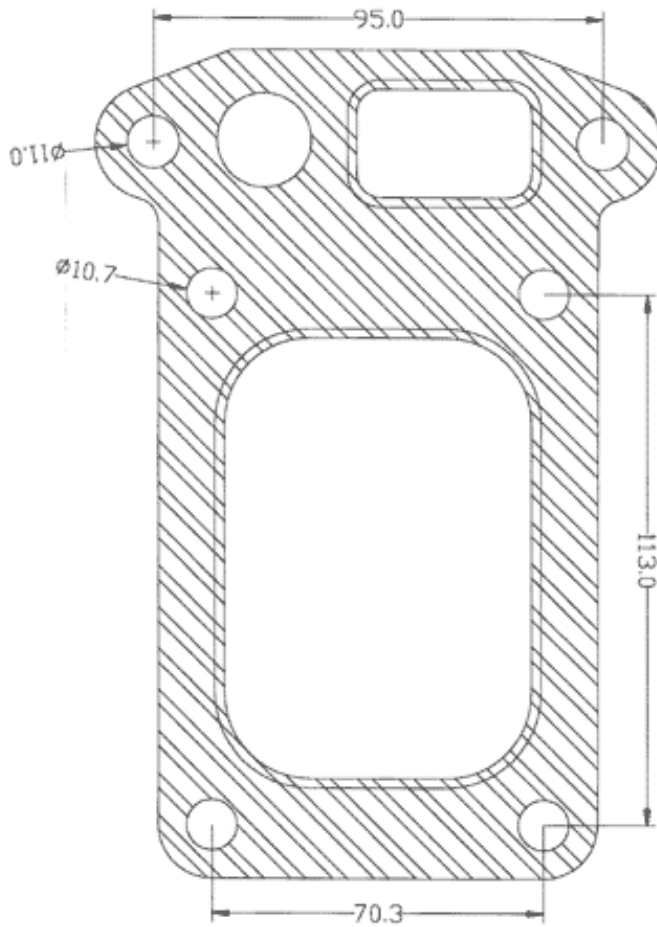

GASKETS

210340

GARRETT	
HOLSET	
3K	K36
SCHWITZER	
MITSUBISHI	
I.H.I.	
RAJAY	
KOMATSU	
CUMMINS	
TOYOTA	
HITACHI	
CZ	
Metal & paper gasket	
replace by	

TurboMaster s.l. Mar Mediterráneo, 1 – Nave 7 28830 SAN FERNANDO DE HENARES (Madrid) España
Telf: + 34 916.569.273 – 916.569.288 Fax: + 34 916569.397 e-mail: turbomaster@turbomaster.info.