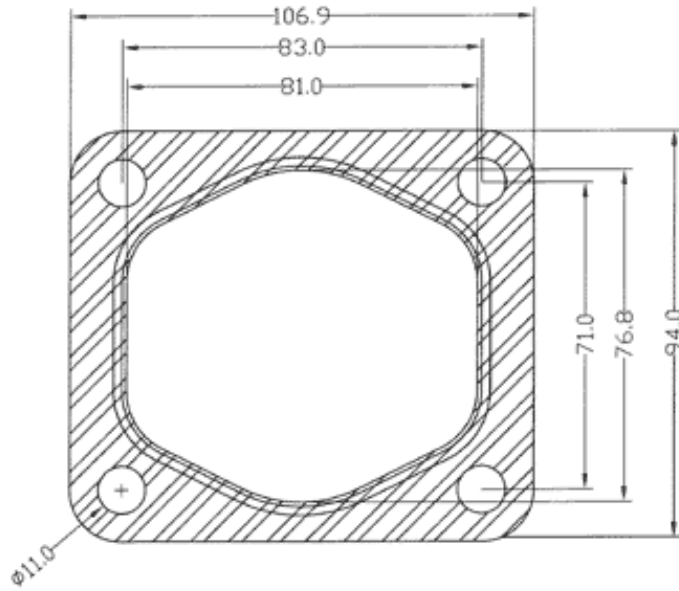

GASKETS

210375

GARRETT

HOLSET

3K

SCHWITZER

MITSUBISHI

I.H.I.