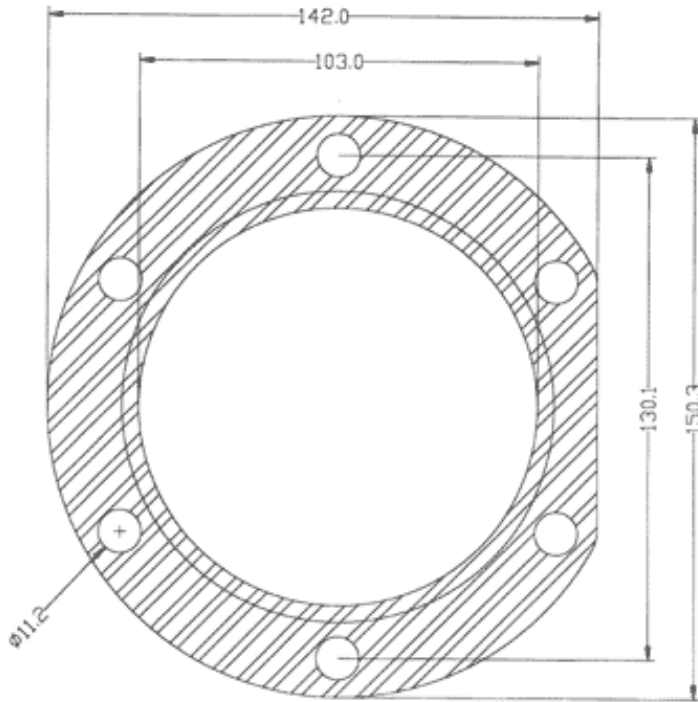

GASKETS

210283

GARRETT	TA51
HOLSET	
3K	K33
SCHWITZER	
mitsubishi	
I.H.I.	
RAJAY	
KOMATSU	
CUMMINS	
TOYOTA	
HITACHI	
CZ	
Metal & paper gasket	
replace by	

TurboMaster s.l. Mar Mediterráneo, 1 – Nave 7 28830 SAN FERNANDO DE HENARES (Madrid) España
Telf: + 34 916.569.273 – 916.569.288 Fax: + 34 916569.397 e-mail: turbomaster@turbomaster.info.