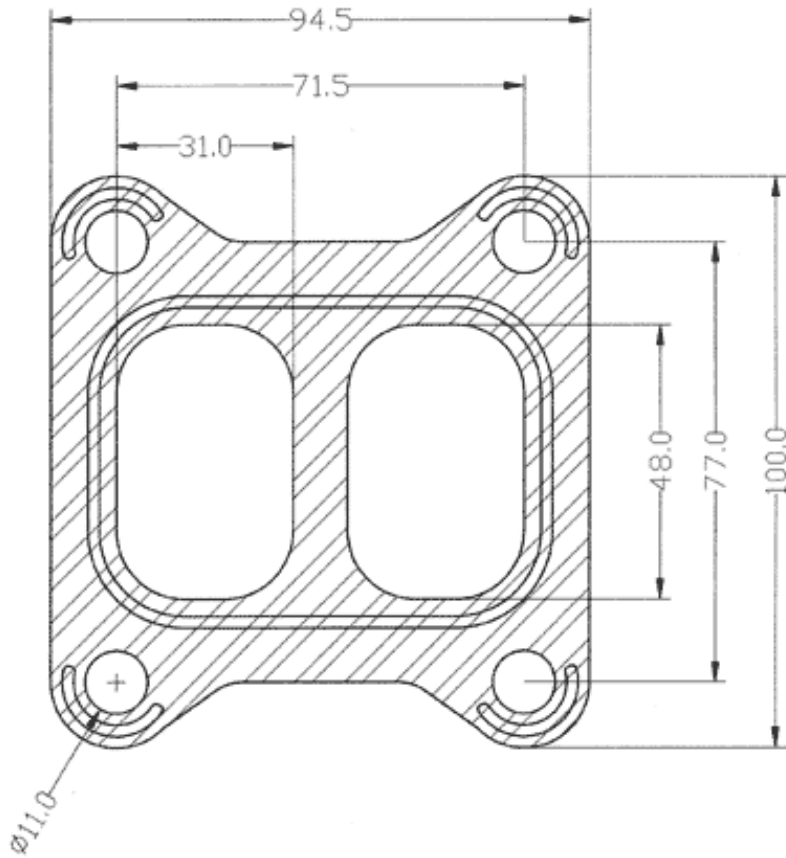

GASKETS

210240

GARRETT	
HOLSET	
3K	
SCHWITZER	
MITSUBISHI	
I.H.I.	
RAJAY	
KOMATSU	
CUMMINS	
TOYOTA	CT26
HITACHI	
CZ	

Inox steel

replace by

TurboMaster s.l. Mar Mediterráneo, 1 – Nave 7 28830 SAN FERNANDO DE HENARES (Madrid) España
Telf: + 34 916.569.273 – 916.569.288 Fax: + 34 916569.397 e-mail: turbomaster@turbomaster.info.