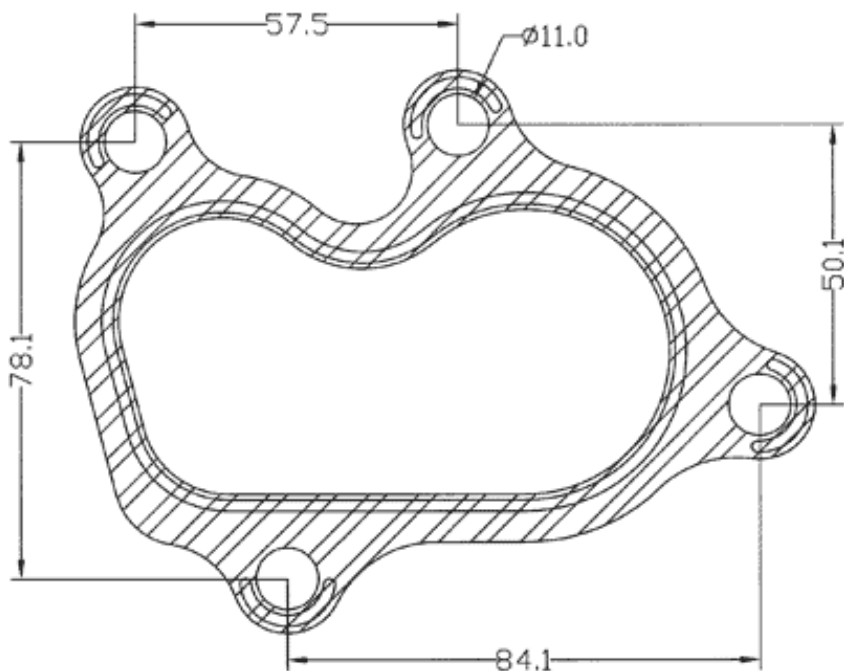

GASKETS

210626

GARRETT

HOLSET

3K

SCHWITZER

MITSUBISHI

I.H.I.