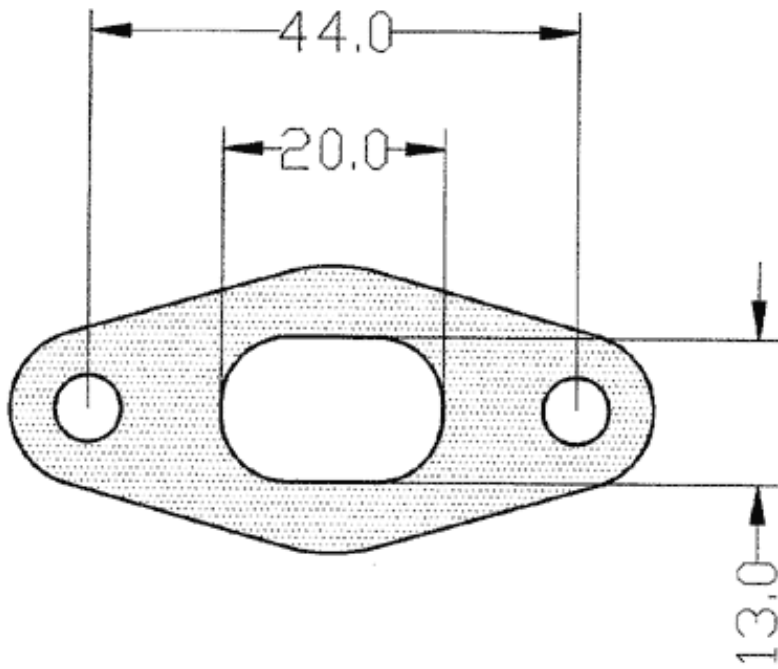

GASKETS

210268

GARRETT	TB25
HOLSET	
3K	K14
SCHWITZER	
MITSUBISHI	
I.H.I.	
RAJAY	
KOMATSU	
CUMMINS	
TOYOTA	
HITACHI	
CZ	
Gasket paper	
replace by	

TurboMaster s.l. Mar Mediterráneo, 1 – Nave 7 28830 SAN FERNANDO DE HENARES (Madrid) España
Telf: + 34 916.569.273 – 916.569.288 Fax: + 34 916569.397 e-mail: turbomaster@turbomaster.info.