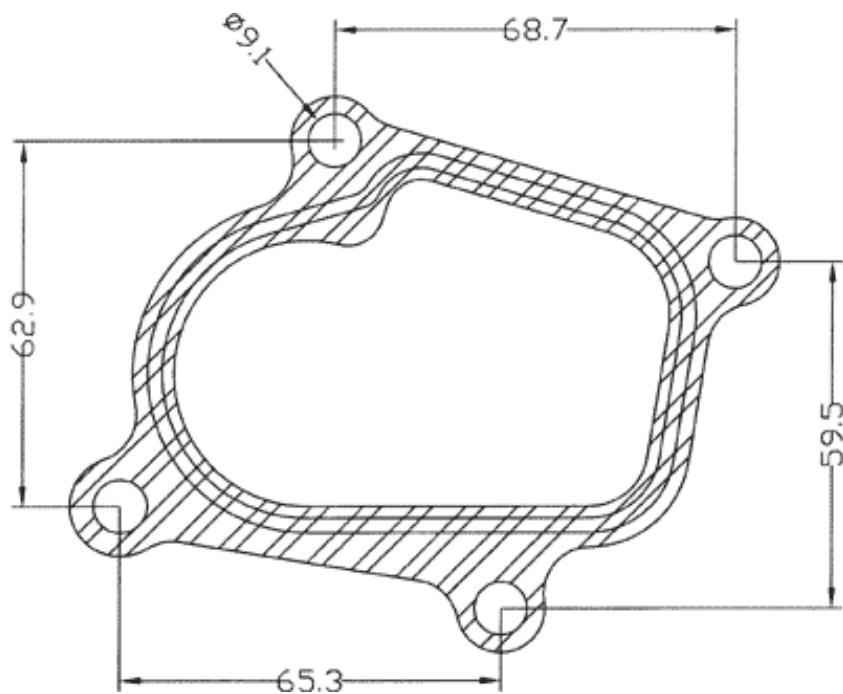

GASKETS

210565

GARRETT	GT17
HOLSET	
3K	
SCHWITZER	
MITSUBISHI	
I.H.I.	
RAJAY	
KOMATSU	
CUMMINS	
TOYOTA	
HITACHI	
CZ	

Inox steel

replace by

TurboMaster s.l. Mar Mediterráneo, 1 – Nave 7 28830 SAN FERNANDO DE HENARES (Madrid) España
Telf: + 34 916.569.273 – 916.569.288 Fax: + 34 916569.397 e-mail: turbomaster@turbomaster.info.