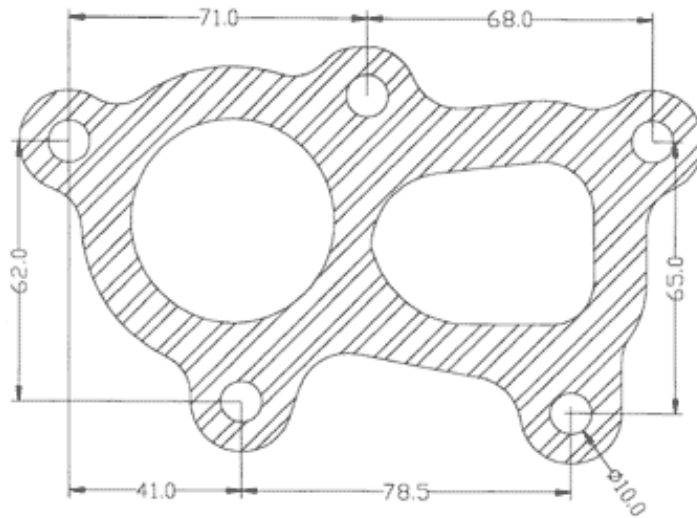

GASKETS

210323

GARRETT	GT17
HOLSET	
3K	
SCHWITZER	
mitsubishi	TFO35,TDO4
I.H.I.	
RAJAY	
KOMATSU	
CUMMINS	
TOYOTA	
HITACHI	
CZ	
Metal & paper gasket	
replace by	210525

TurboMaster s.l. Mar Mediterráneo, 1 – Nave 7 28830 SAN FERNANDO DE HENARES (Madrid) España
Telf: + 34 916.569.273 – 916.569.288 Fax: + 34 916569.397 e-mail: turbomaster@turbomaster.info.