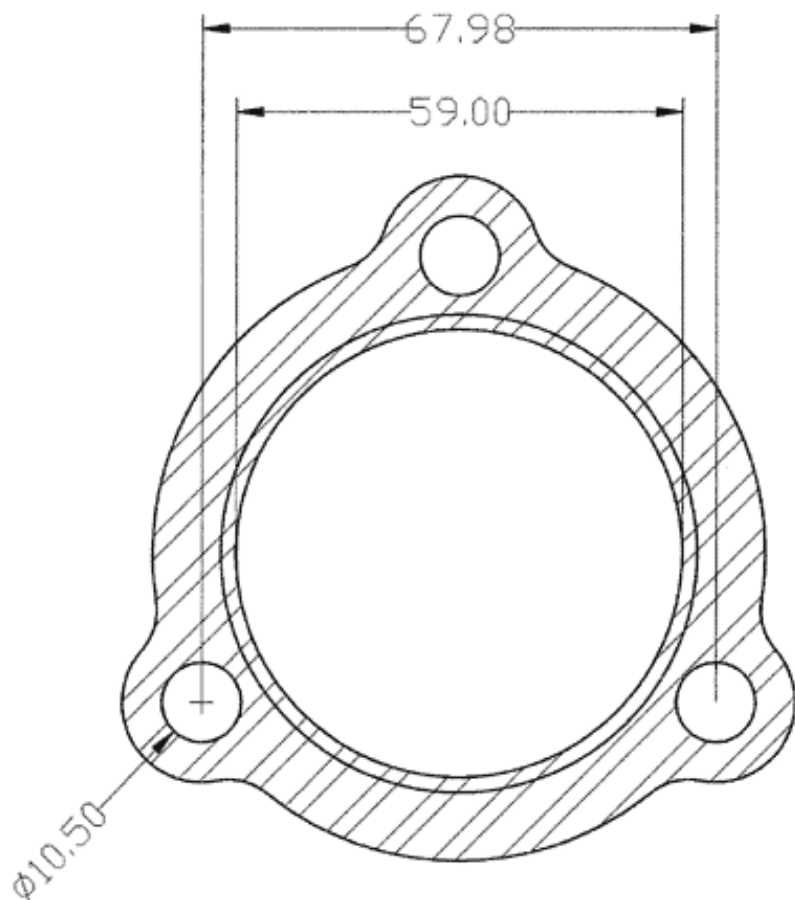

GASKETS

210170

GARRETT

HOLSET

3K

SCHWITZER

MITSUBISHI

I.H.I.

RHB6

RAJAY

KOMATSU

CUMMINS

TOYOTA

HITACHI

CZ

Copper layers

replace by

TurboMaster s.l. Mar Mediterráneo, 1 – Nave 7 28830 SAN FERNANDO DE HENARES (Madrid) España
Telf: + 34 916.569.273 – 916.569.288 Fax: + 34 916569.397 e-mail: turbomaster@turbomaster.info.