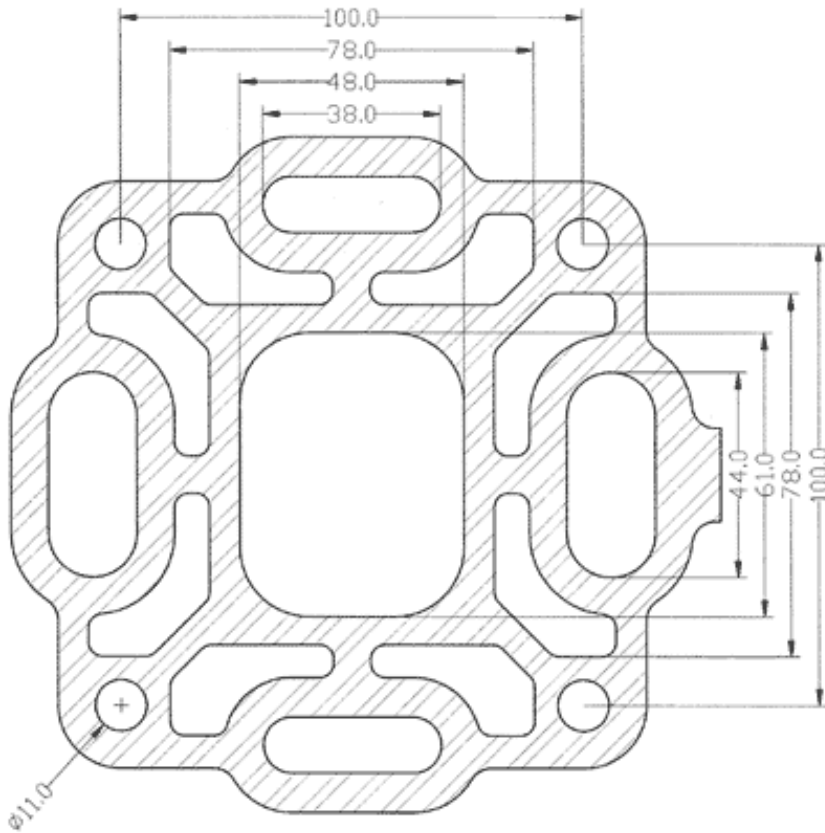

GASKETS

210261

GARRETT	
HOLSET	H1E
3K	
SCHWITZER	
MITSUBISHI	
I.H.I.	
RAJAY	
KOMATSU	
CUMMINS	
TOYOTA	
HITACHI	
CZ	
Metal & paper	
replace by	

TurboMaster s.l. Mar Mediterráneo, 1 – Nave 7 28830 SAN FERNANDO DE HENARES (Madrid) España
Telf: + 34 916.569.273 – 916.569.288 Fax: + 34 916569.397 e-mail: turbomaster@turbomaster.info.