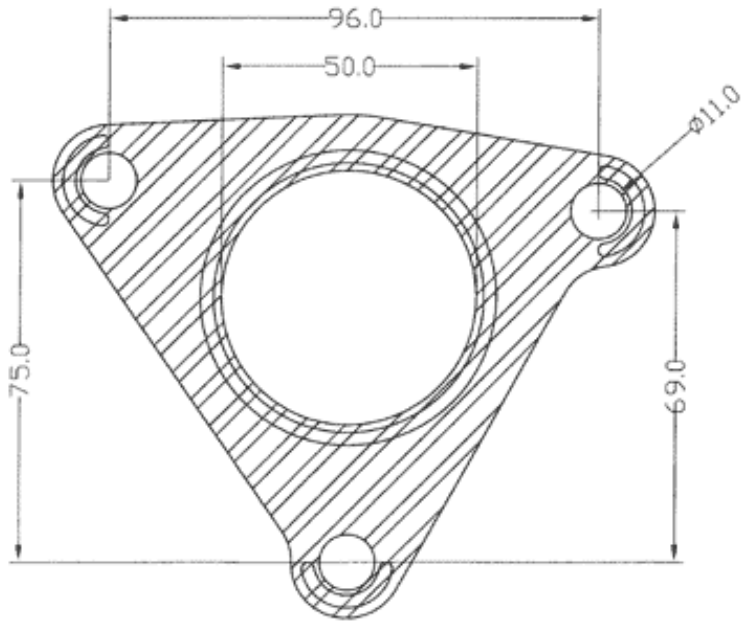

GASKETS

210344

GARRETT	GT15
HOLSET	
3K	
SCHWITZER	
MITSUBISHI	
I.H.I.	
RAJAY	
KOMATSU	
CUMMINS	
TOYOTA	
HITACHI	
CZ	
Inox steel	
replace by	

TurboMaster s.l. Mar Mediterráneo, 1 – Nave 7 28830 SAN FERNANDO DE HENARES (Madrid) España
Telf: + 34 916.569.273 – 916.569.288 Fax: + 34 916569.397 e-mail: turbomaster@turbomaster.info.