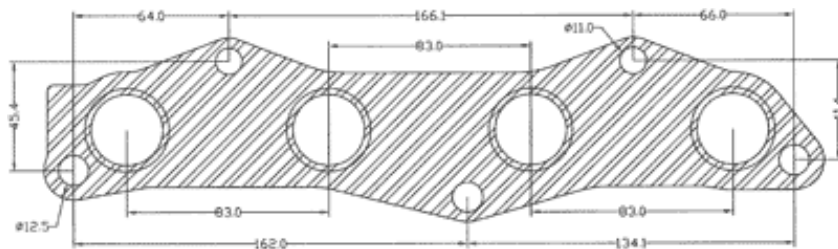

GASKETS

210629

GARRETT	
HOLSET	
3K	
SCHWITZER	
MITSUBISHI	
I.H.I.	
RAJAY	
KOMATSU	
CUMMINS	
TOYOTA	CT
HITACHI	
CZ	
Inox steel	
replace by	

TurboMaster s.l. Mar Mediterráneo, 1 – Nave 7 28830 SAN FERNANDO DE HENARES (Madrid) España
Telf: + 34 916.569.273 – 916.569.288 Fax: + 34 916569.397 e-mail: turbomaster@turbomaster.info.