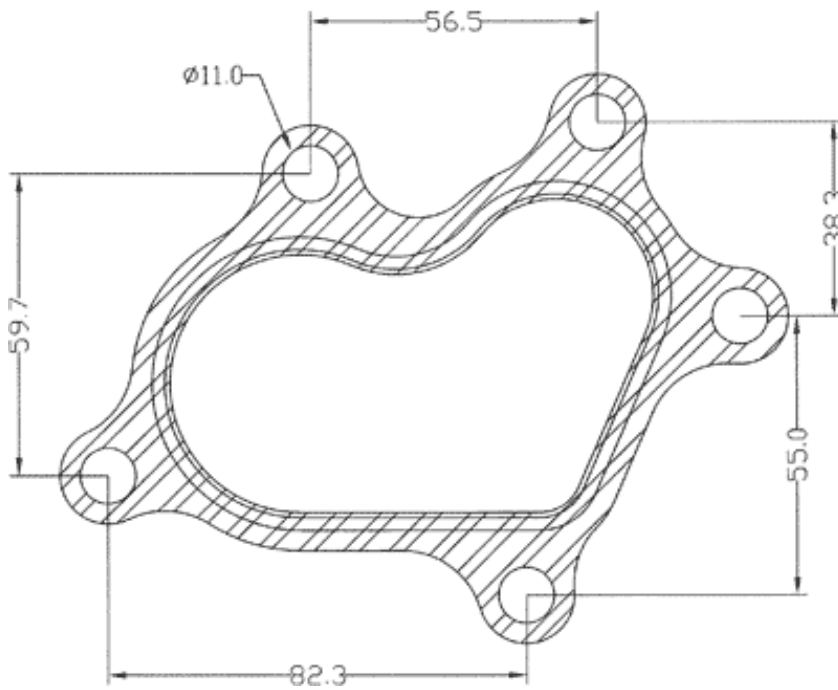

GASKETS

210582

GARRETT	
HOLSET	
3K	
SCHWITZER	
MITSUBISHI	
I.H.I.	RHB5, RHF5
RAJAY	
KOMATSU	
CUMMINS	
TOYOTA	
HITACHI	
CZ	
Inox steel	
replace by	

TurboMaster s.l. Mar Mediterráneo, 1 – Nave 7 28830 SAN FERNANDO DE HENARES (Madrid) España
Telf: + 34 916.569.273 – 916.569.288 Fax: + 34 916569.397 e-mail: turbomaster@turbomaster.info.