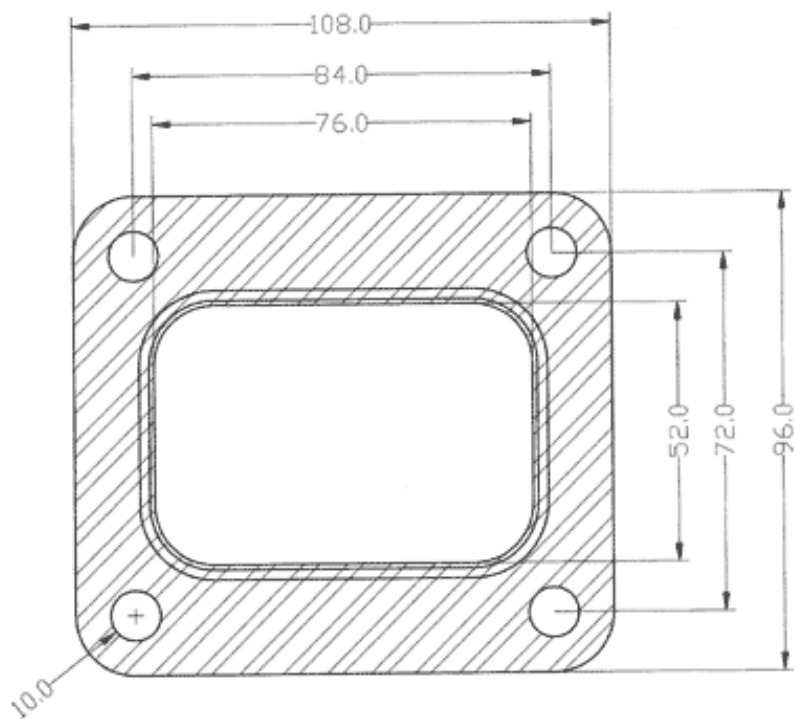

GASKETS

407294-0002

GARRETT	Varios / Various
HOLSET	3LD
3K	
SCHWITZER	
MITSUBISHI	
I.H.I.	
RAJAY	
KOMATSU	
CUMMINS	
TOYOTA	
HITACHI	
CZ	
Inox steel	
replace by	

TurboMaster s.l. Mar Mediterráneo, 1 – Nave 7 28830 SAN FERNANDO DE HENARES (Madrid) España
Telf: + 34 916.569.273 – 916.569.288 Fax: + 34 916569.397 e-mail: turbomaster@turbomaster.info.