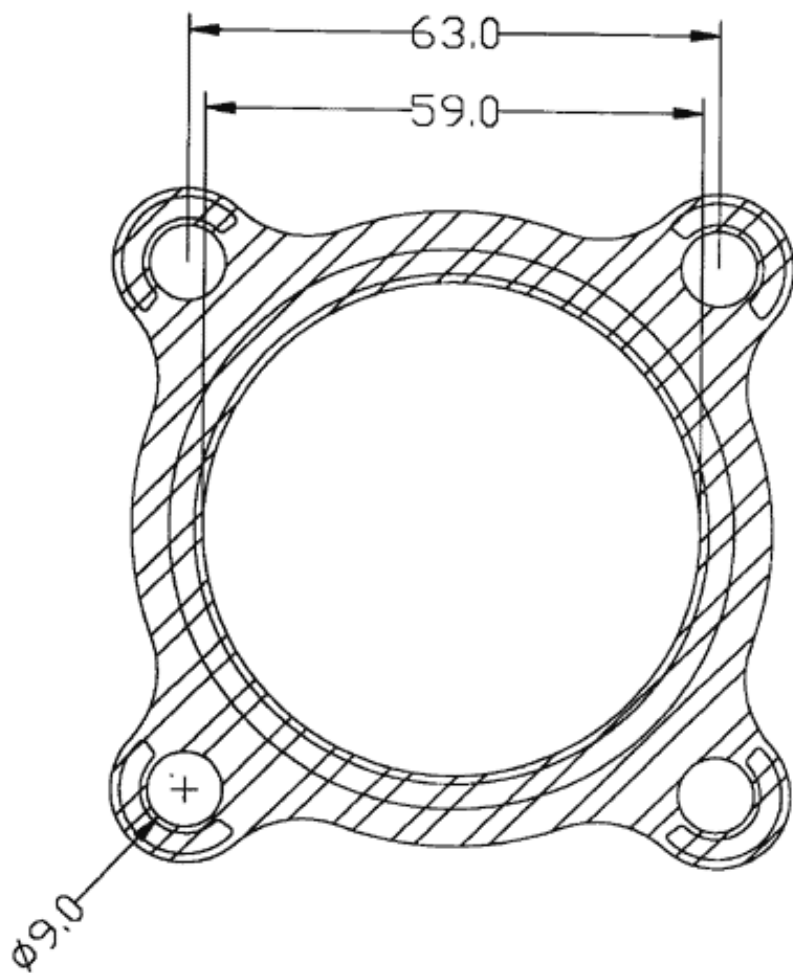

GASKETS

210315

GARRETT	TB25,TA31
HOLSET	
3K	
SCHWITZER	
MITSUBISHI	
I.H.I.	
RAJAY	
KOMATSU	
CUMMINS	
TOYOTA	
HITACHI	
CZ	
Inox steel	
replace by	

TurboMaster s.l. Mar Mediterráneo, 1 – Nave 7 28830 SAN FERNANDO DE HENARES (Madrid) España
Telf: + 34 916.569.273 – 916.569.288 Fax: + 34 916569.397 e-mail: turbomaster@turbomaster.info.