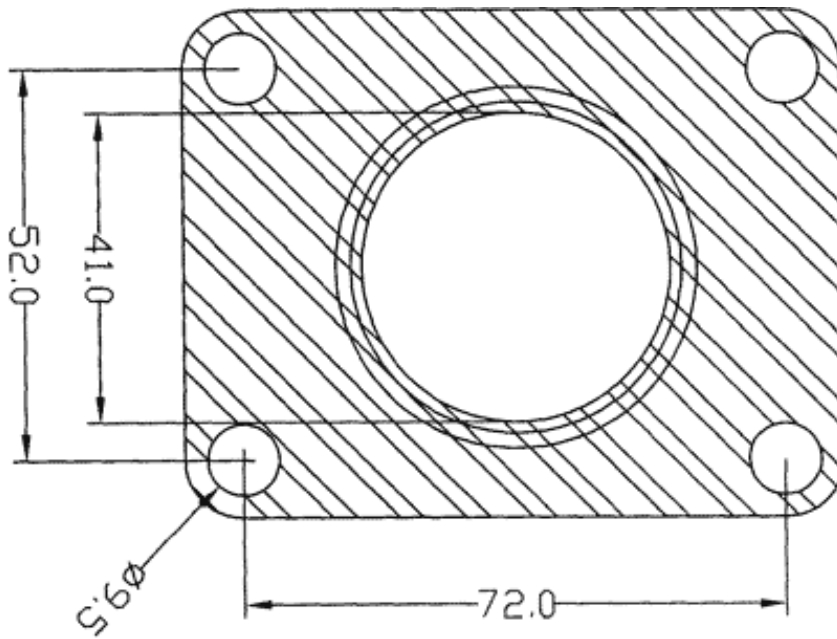

GASKETS

210586

GARRETT	GT20V
HOLSET	
3K	
SCHWITZER	
MITSUBISHI	
I.H.I.	
RAJAY	
KOMATSU	
CUMMINS	
TOYOTA	
HITACHI	
CZ	
Inox steel	
replace by	

TurboMaster s.l. Mar Mediterráneo, 1 – Nave 7 28830 SAN FERNANDO DE HENARES (Madrid) España
Telf: + 34 916.569.273 – 916.569.288 Fax: + 34 916569.397 e-mail: turbomaster@turbomaster.info.