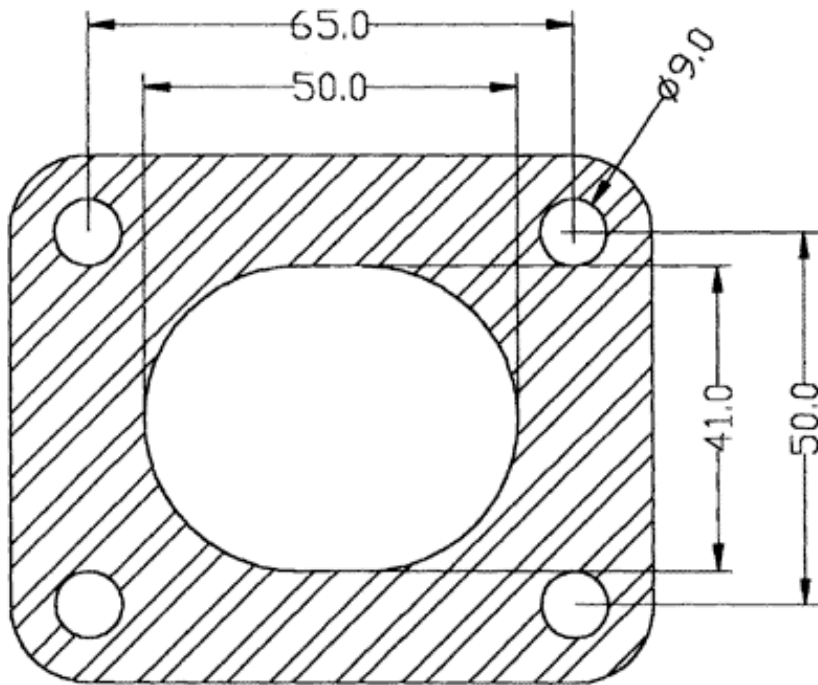

GASKETS

210503

GARRETT	TBO2
HOLSET	
3K	K14
SCHWITZER	
MITSUBISHI	
I.H.I.	
RAJAY	
KOMATSU	
CUMMINS	
TOYOTA	
HITACHI	
CZ	
Metal & paper gasket	
replace by	

TurboMaster s.l. Mar Mediterráneo, 1 – Nave 7 28830 SAN FERNANDO DE HENARES (Madrid) España
Telf: + 34 916.569.273 – 916.569.288 Fax: + 34 916569.397 e-mail: turbomaster@turbomaster.info.