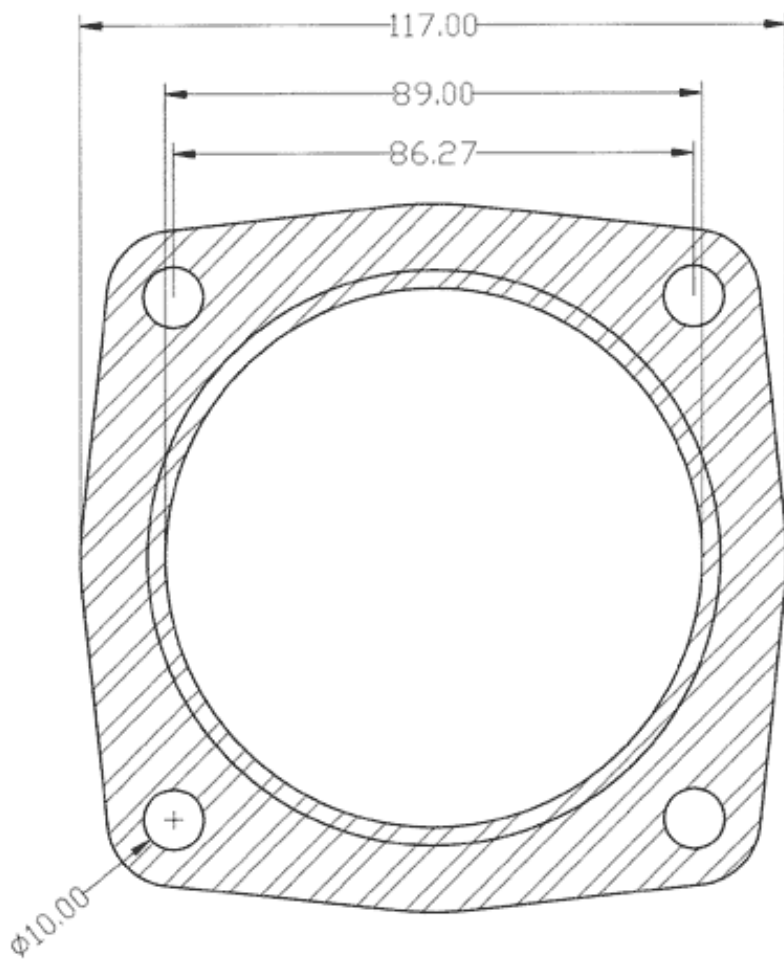

GASKETS

210126

GARRETT

HOLSET

H1C

3K

SCHWITZER

MITSUBISHI