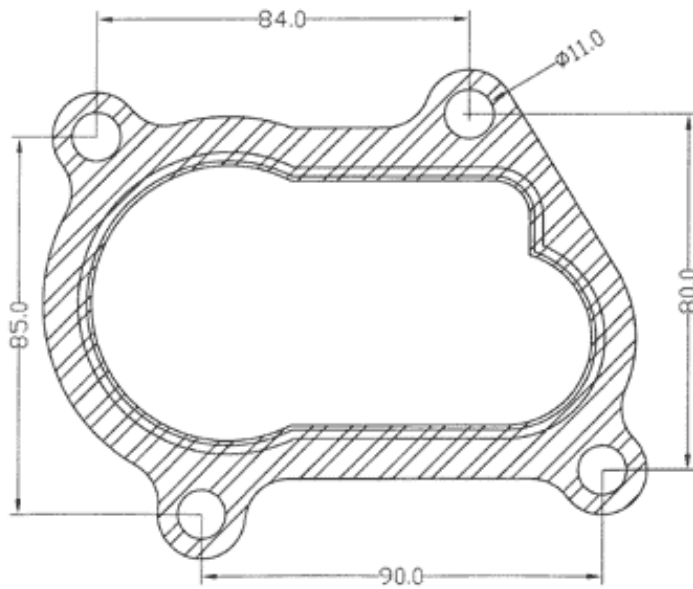

GASKETS

210355

GARRETT	
HOLSET	
3K	
SCHWITZER	
MITSUBISHI	
I.H.I.	
RAJAY	
KOMATSU	
CUMMINS	
TOYOTA	CT26
HITACHI	
CZ	
Inox steel	
replace by	

TurboMaster s.l. Mar Mediterráneo, 1 – Nave 7 28830 SAN FERNANDO DE HENARES (Madrid) España
Telf: + 34 916.569.273 – 916.569.288 Fax: + 34 916569.397 e-mail: turbomaster@turbomaster.info.