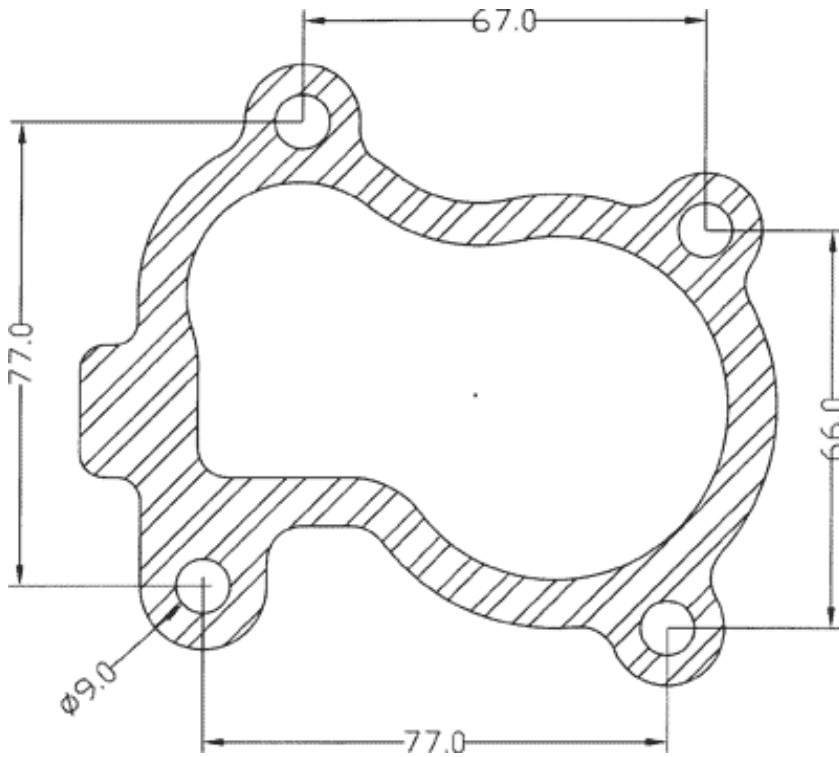

GASKETS

210367

GARRETT	GT15
HOLSET	
3K	K03
SCHWITZER	
MITSUBISHI	
I.H.I.	
RAJAY	
KOMATSU	
CUMMINS	
TOYOTA	
HITACHI	
CZ	
Metal & paper gasket	
replace by	210580

TurboMaster s.l. Mar Mediterráneo, 1 – Nave 7 28830 SAN FERNANDO DE HENARES (Madrid) España
Telf: + 34 916.569.273 – 916.569.288 Fax: + 34 916569.397 e-mail: turbomaster@turbomaster.info.