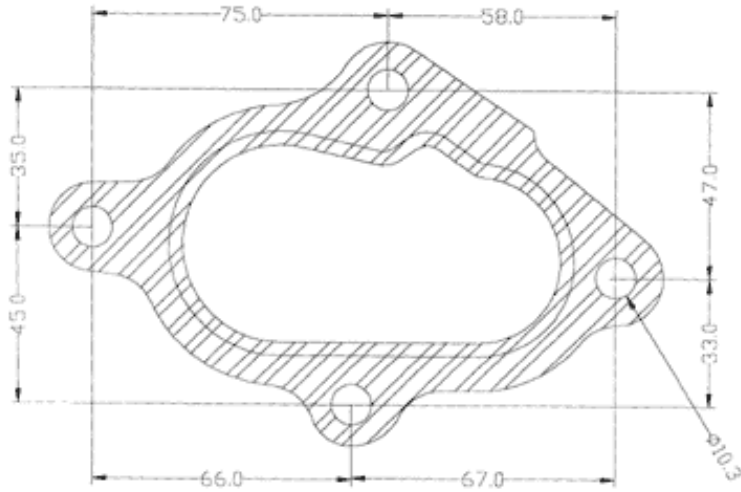

GASKETS

210322

GARRETT	GT20
HOLSET	
3K	
SCHWITZER	
MITSUBISHI	TFO35,TDO4
I.H.I.	
RAJAY	
KOMATSU	
CUMMINS	
TOYOTA	
HITACHI	
CZ	
Metal & paper gasket	
replace by	

TurboMaster s.l. Mar Mediterráneo, 1 – Nave 7 28830 SAN FERNANDO DE HENARES (Madrid) España
Telf: + 34 916.569.273 – 916.569.288 Fax: + 34 916569.397 e-mail: turbomaster@turbomaster.info.