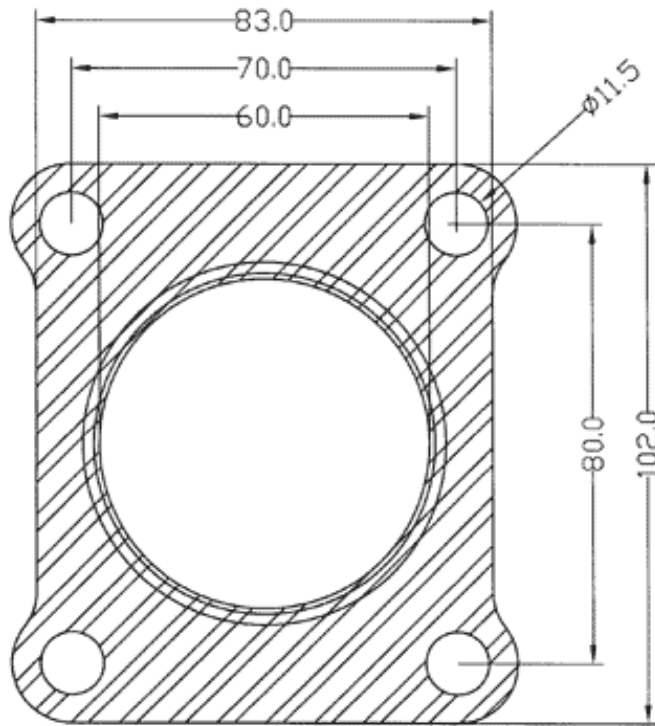

GASKETS

210354

GARRETT	
HOLSET	
3K	
SCHWITZER	
MITSUBISHI	
I.H.I.	
RAJAY	
KOMATSU	
CUMMINS	
TOYOTA	CT26
HITACHI	
CZ	

Inox steel

replace by

TurboMaster s.l. Mar Mediterráneo, 1 – Nave 7 28830 SAN FERNANDO DE HENARES (Madrid) España
Telf: + 34 916.569.273 – 916.569.288 Fax: + 34 916569.397 e-mail: turbomaster@turbomaster.info.