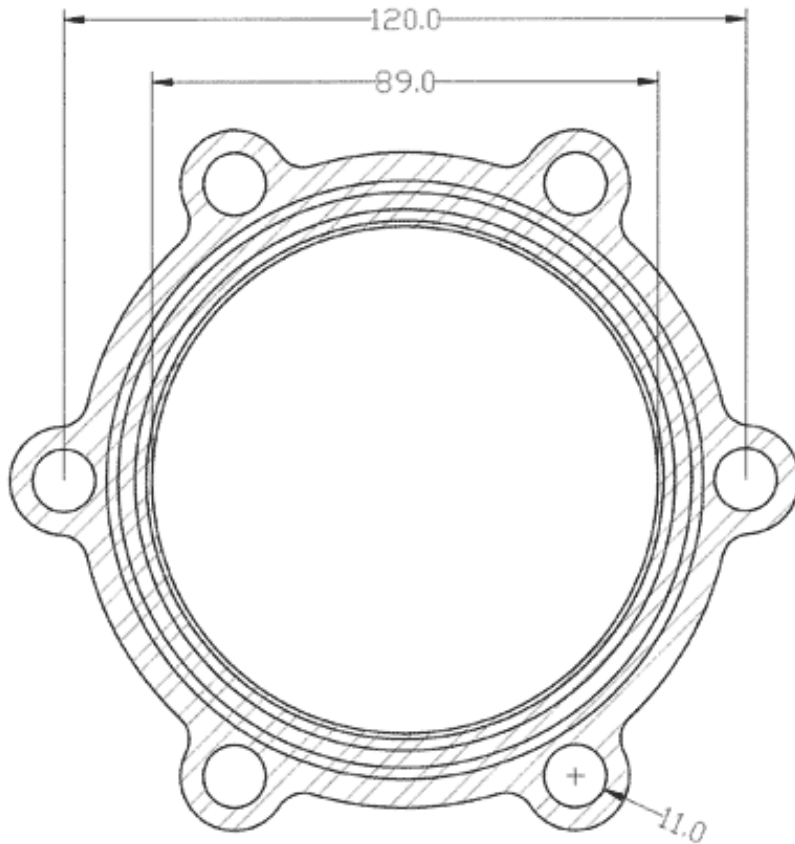

GASKETS

210239

GARRETT	TA45,TBP48,TA51,TV61
HOLSET	4LEK,4LGK,H2C,H2D,H2E,H3B
3K	4LG,4LGZ,K28,K29,K33,K36, K361
SCHWITZER	4LGZ,S3A,S3B,S4,S4A
MITSUBISHI	
I.H.I.	
RAJAY	
KOMATSU	
CUMMINS	
TOYOTA	
HITACHI	
CZ	
Inox steel	
replace by	

TurboMaster s.l. Mar Mediterráneo, 1 – Nave 7 28830 SAN FERNANDO DE HENARES (Madrid) España
Telf: + 34 916.569.273 – 916.569.288 Fax: + 34 916569.397 e-mail: turbomaster@turbomaster.info.