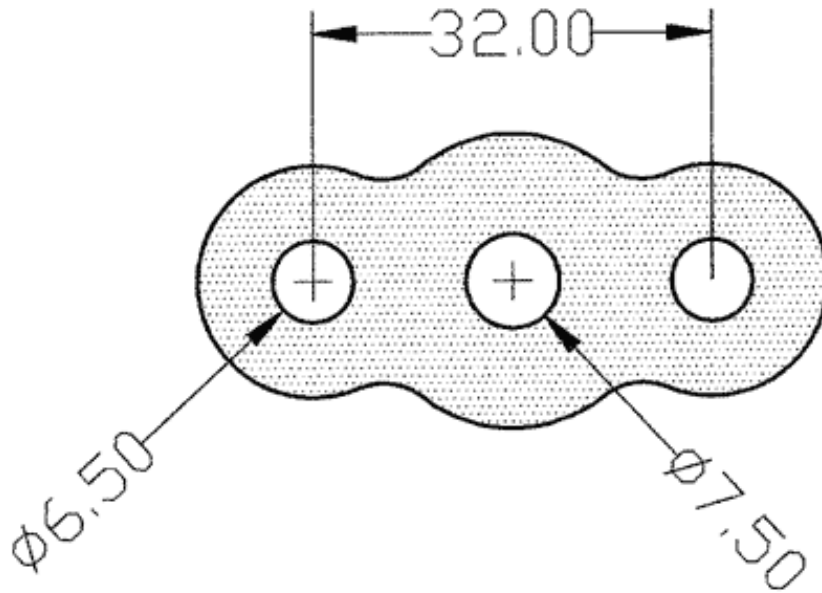

GASKETS

210264

GARRETT	
HOLSET	
3K	K26
SCHWITZER	
MITSUBISHI	
I.H.I.	
RAJAY	
KOMATSU	
CUMMINS	
TOYOTA	
HITACHI	
CZ	
Gasket paper	
replace by	

TurboMaster s.l. Mar Mediterráneo, 1 – Nave 7 28830 SAN FERNANDO DE HENARES (Madrid) España
Telf: + 34 916.569.273 – 916.569.288 Fax: + 34 916569.397 e-mail: turbomaster@turbomaster.info.