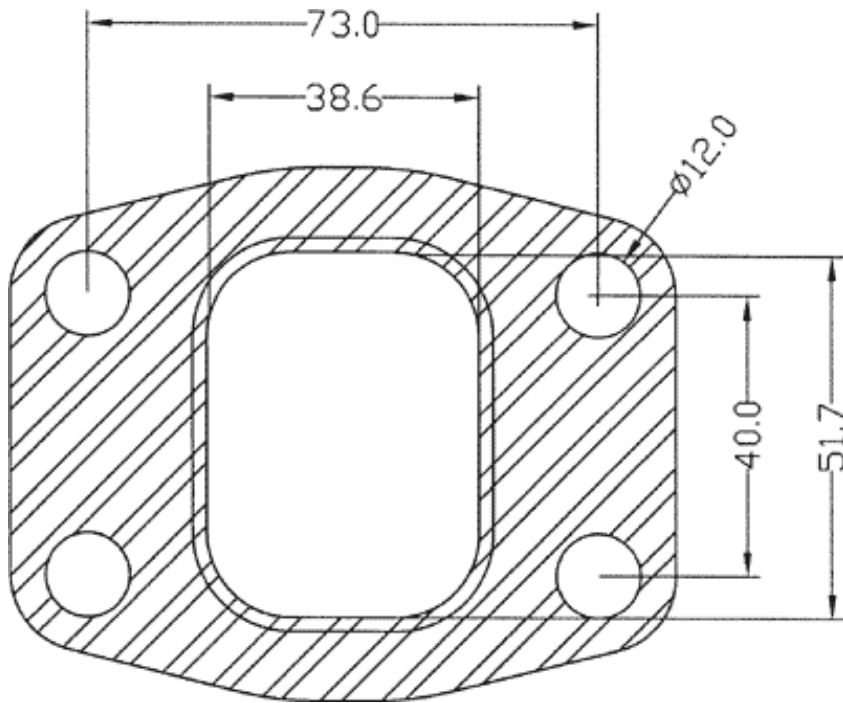

GASKETS

210514

GARRETT	
HOLSET	
3K	K16
SCHWITZER	
MITSUBISHI	
I.H.I.	
RAJAY	
KOMATSU	
CUMMINS	
TOYOTA	
HITACHI	
CZ	
Metal & paper gasket	
replace by	210640

TurboMaster s.l. Mar Mediterráneo, 1 – Nave 7 28830 SAN FERNANDO DE HENARES (Madrid) España
Telf: + 34 916.569.273 – 916.569.288 Fax: + 34 916569.397 e-mail: turbomaster@turbomaster.info.