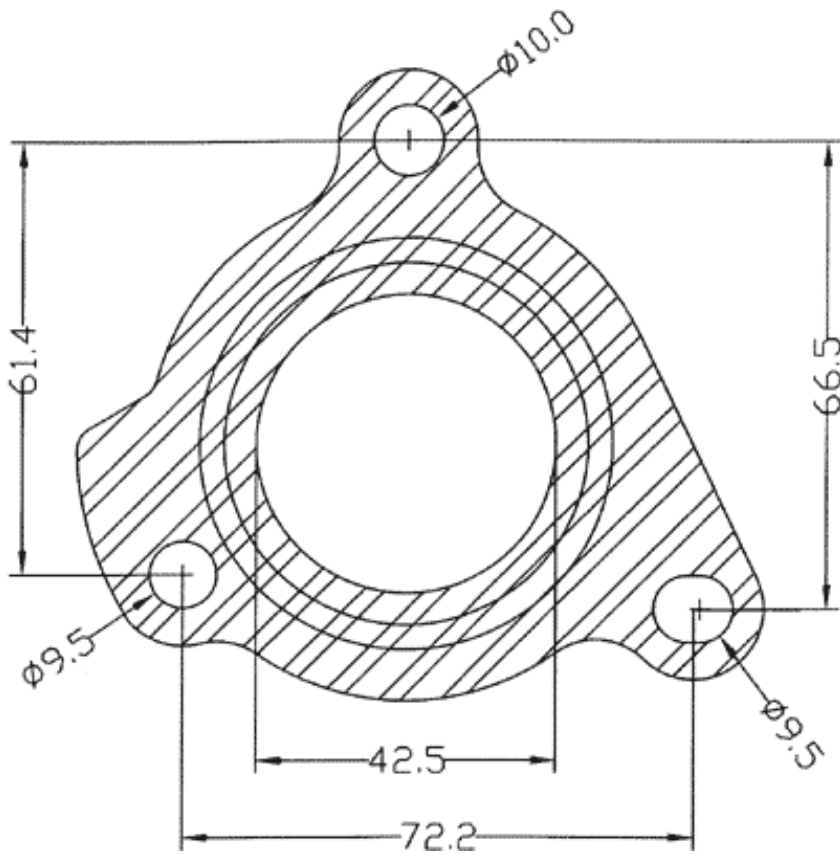

GASKETS

210543

GARRETT	GT17V
---------	-------

HOLSET	
--------	--

3K	
----	--

SCHWITZER	
-----------	--

MITSUBISHI	
------------	--

I.H.I.	
--------	--