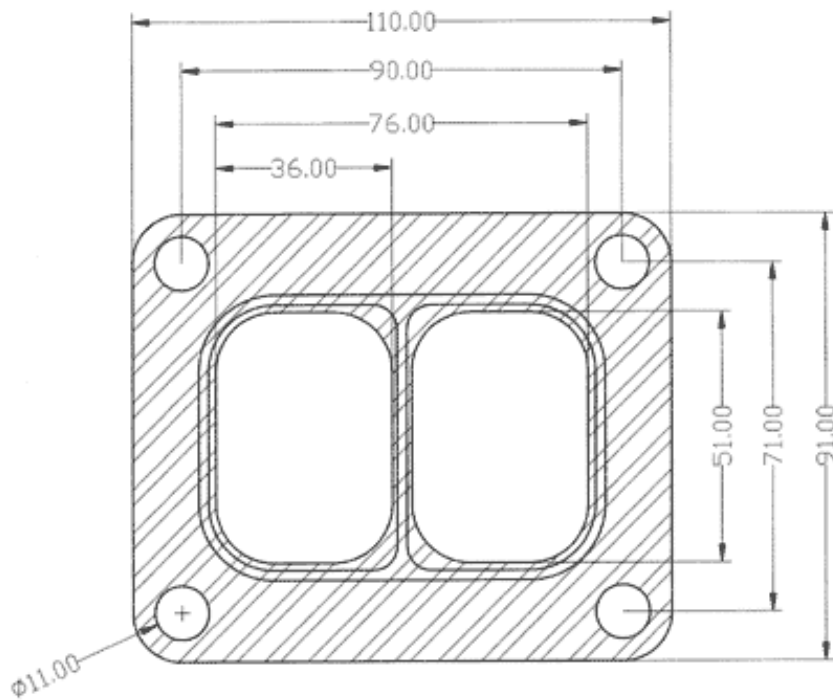

GASKETS

409123-0002

GARRETT	Varios / Various
HOLSET	Varios / Various
3K	K27,K28,K29
SCHWITZER	S2C,S3A,S81,S300
mitsubishi	
I.H.I.	
RAJAY	
KOMATSU	
CUMMINS	
TOYOTA	
HITACHI	
CZ	
Inox steel	
replace by	

TurboMaster s.l. Mar Mediterráneo, 1 – Nave 7 28830 SAN FERNANDO DE HENARES (Madrid) España
Telf: + 34 916.569.273 – 916.569.288 Fax: + 34 916569.397 e-mail: turbomaster@turbomaster.info.