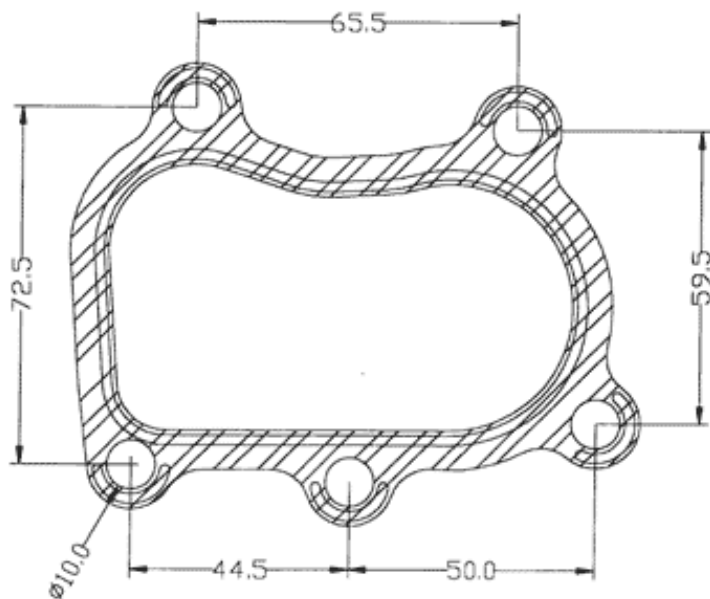

GASKETS

210270

GARRETT	TB25,GT22
HOLSET	
3K	
SCHWITZER	
MITSUBISHI	
I.H.I.	
RAJAY	
KOMATSU	
CUMMINS	
TOYOTA	
HITACHI	HT12
CZ	
Inox steel	
replace by	

TurboMaster s.l. Mar Mediterráneo, 1 – Nave 7 28830 SAN FERNANDO DE HENARES (Madrid) España
Telf: + 34 916.569.273 – 916.569.288 Fax: + 34 916569.397 e-mail: turbomaster@turbomaster.info.