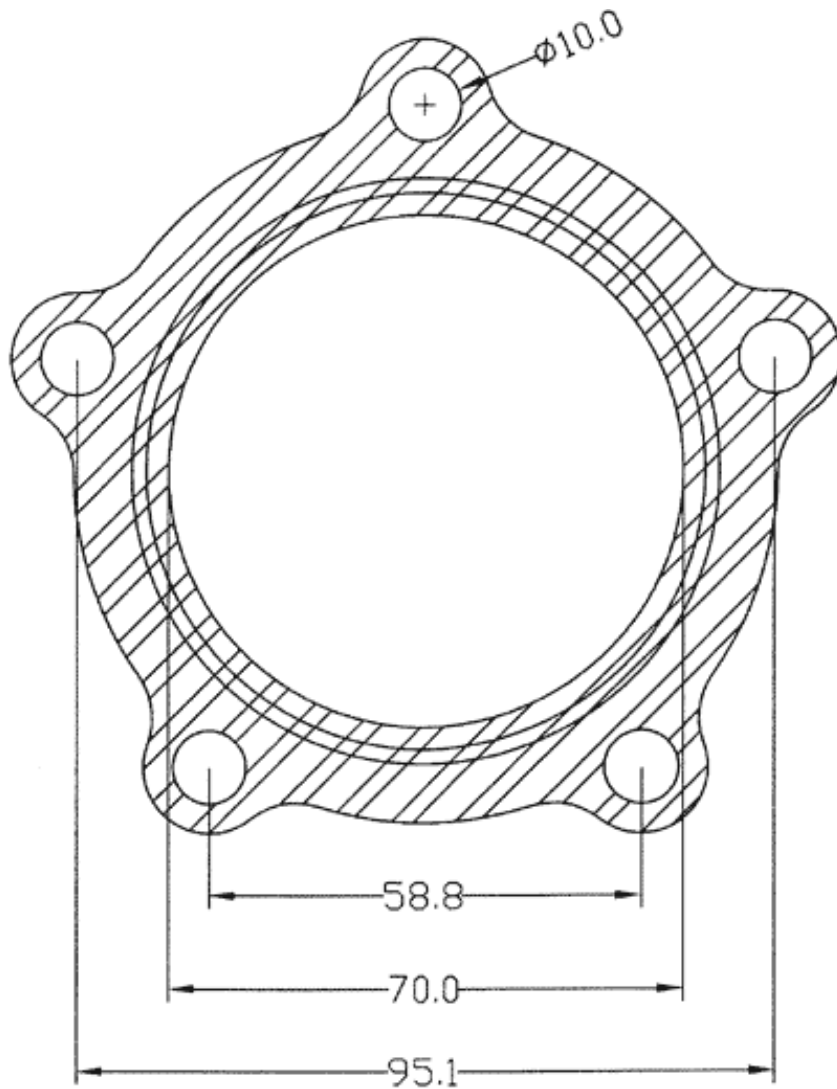

GASKETS

210558

GARRETT

HOLSET

3K

SCHWITZER

MITSUBISHI

I.H.I.