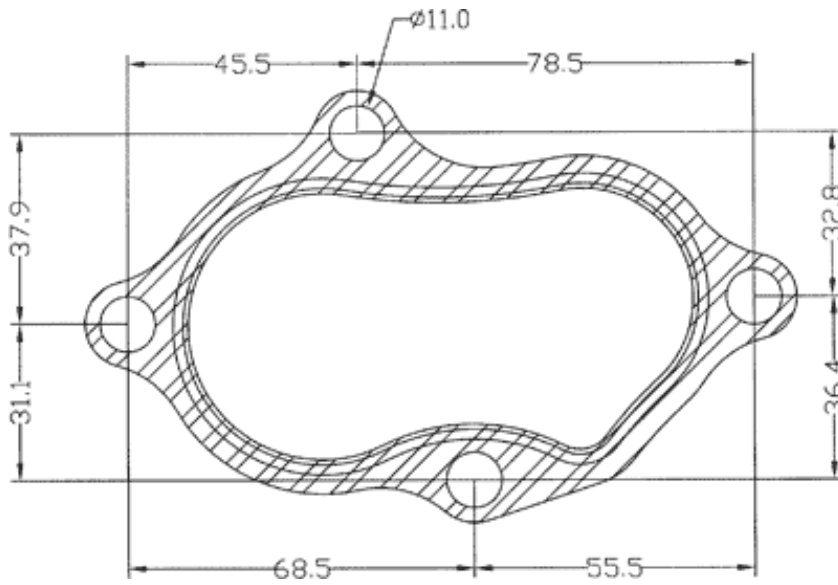

GASKETS

210628

GARRETT	
HOLSET	
3K	
SCHWITZER	
MITSUBISHI	TDO4
I.H.I.	
RAJAY	
KOMATSU	
CUMMINS	
TOYOTA	
HITACHI	
CZ	
Inox steel	
replace by	

TurboMaster s.l. Mar Mediterráneo, 1 – Nave 7 28830 SAN FERNANDO DE HENARES (Madrid) España
Telf: + 34 916.569.273 – 916.569.288 Fax: + 34 916569.397 e-mail: turbomaster@turbomaster.info.