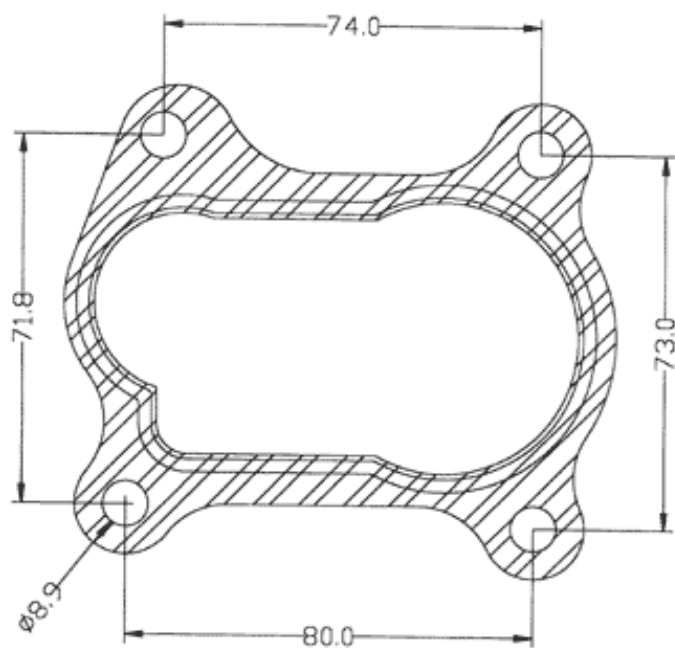

GASKETS

210295

GARRETT

HOLSET

3K

SCHWITZER

MITSUBISHI

I.H.I.