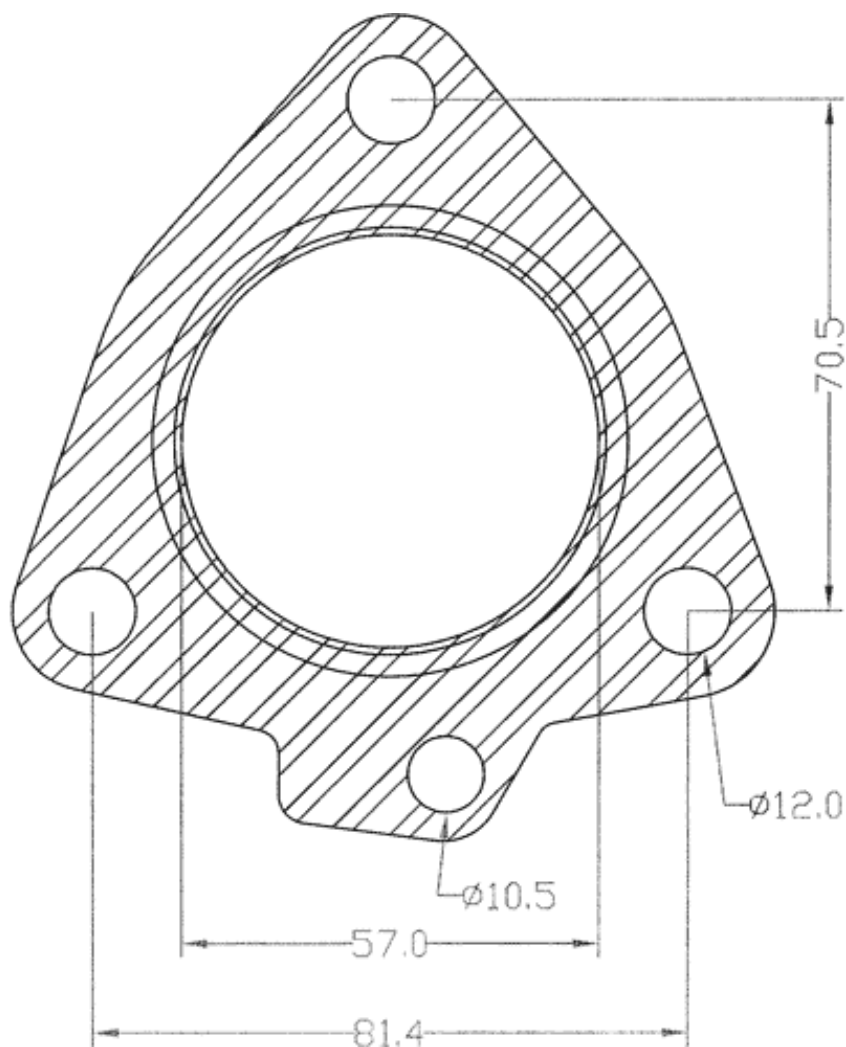

GASKETS

210609

GARRETT	GT20V
HOLSET	
3K	
SCHWITZER	
MITSUBISHI	
I.H.I.	
RAJAY	
KOMATSU	
CUMMINS	
TOYOTA	
HITACHI	
CZ	
Inox steel	
replace by	

TurboMaster s.l. Mar Mediterráneo, 1 – Nave 7 28830 SAN FERNANDO DE HENARES (Madrid) España
Telf: + 34 916.569.273 – 916.569.288 Fax: + 34 916569.397 e-mail: turbomaster@turbomaster.info.