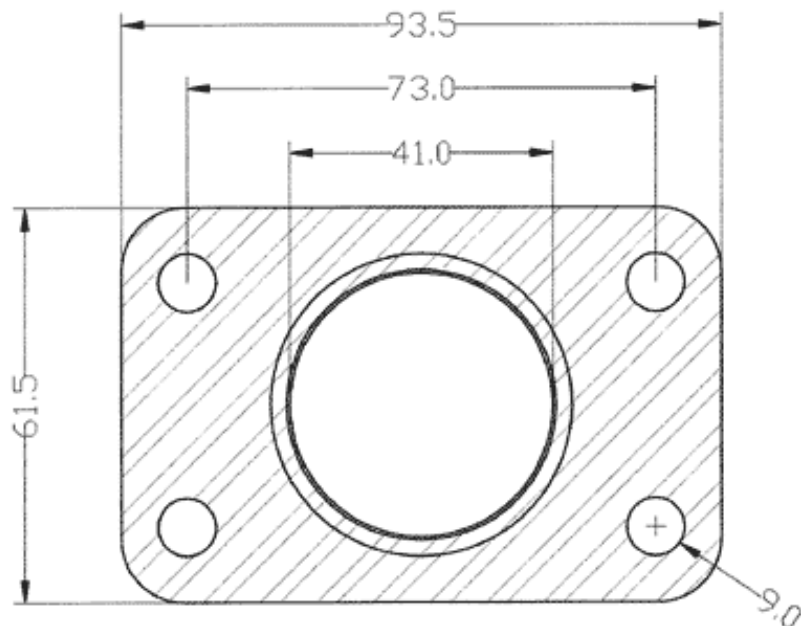

GASKETS

210224

GARRETT	TBO2,TD25,GT17,GT20,GT20V
HOLSET	
3K	K16
SCHWITZER	
MITSUBISHI	TDO4
I.H.I.	RHB5
RAJAY	
KOMATSU	
CUMMINS	
TOYOTA	
HITACHI	
CZ	
Inox steel	
replace by	

TurboMaster s.l. Mar Mediterráneo, 1 – Nave 7 28830 SAN FERNANDO DE HENARES (Madrid) España
Telf: + 34 916.569.273 – 916.569.288 Fax: + 34 916569.397 e-mail: turbomaster@turbomaster.info.