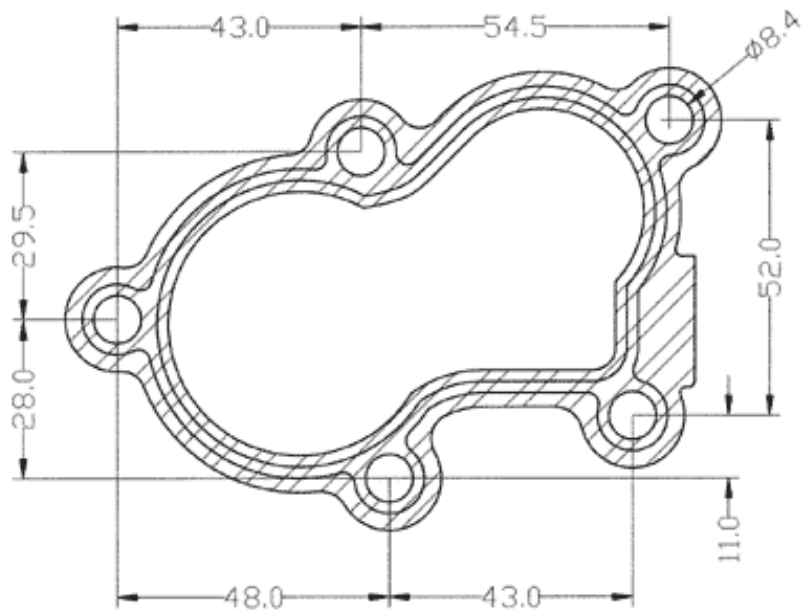

GASKETS

210231

GARRETT	
HOLSET	
3K	K04
SCHWITZER	
MITSUBISHI	
I.H.I.	
RAJAY	
KOMATSU	
CUMMINS	
TOYOTA	
HITACHI	
CZ	
Steel	
replace by	

TurboMaster s.l. Mar Mediterráneo, 1 – Nave 7 28830 SAN FERNANDO DE HENARES (Madrid) España
Telf: + 34 916.569.273 – 916.569.288 Fax: + 34 916569.397 e-mail: turbomaster@turbomaster.info.