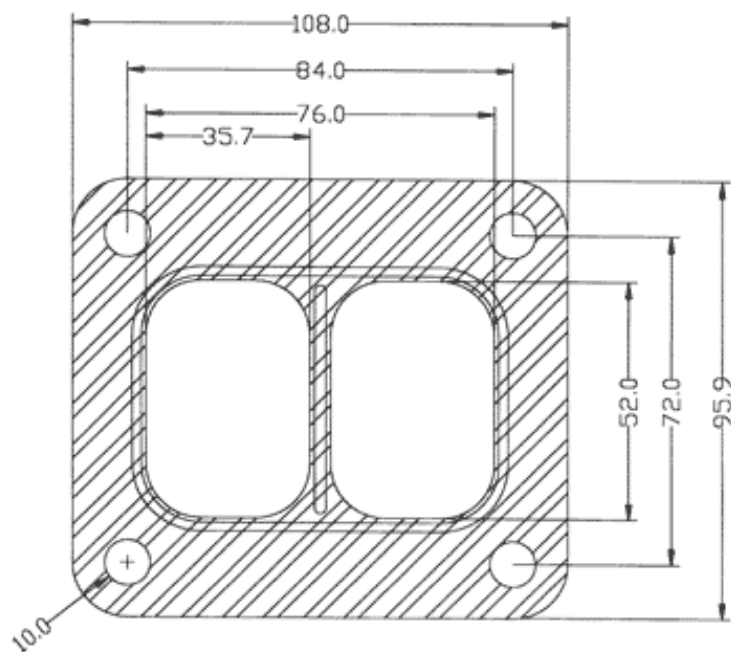

GASKETS

407294-0001

GARRETT	Varios / Various
HOLSET	H1E,HX40W
3K	
SCHWITZER	3LK,3LM
MITSUBISHI	
I.H.I.	RHE7
RAJAY	300,370,375
KOMATSU	
CUMMINS	
TOYOTA	
HITACHI	
CZ	
Inox steel	
replace by	

TurboMaster s.l. Mar Mediterráneo, 1 – Nave 7 28830 SAN FERNANDO DE HENARES (Madrid) España
Telf: + 34 916.569.273 – 916.569.288 Fax: + 34 916569.397 e-mail: turbomaster@turbomaster.info.