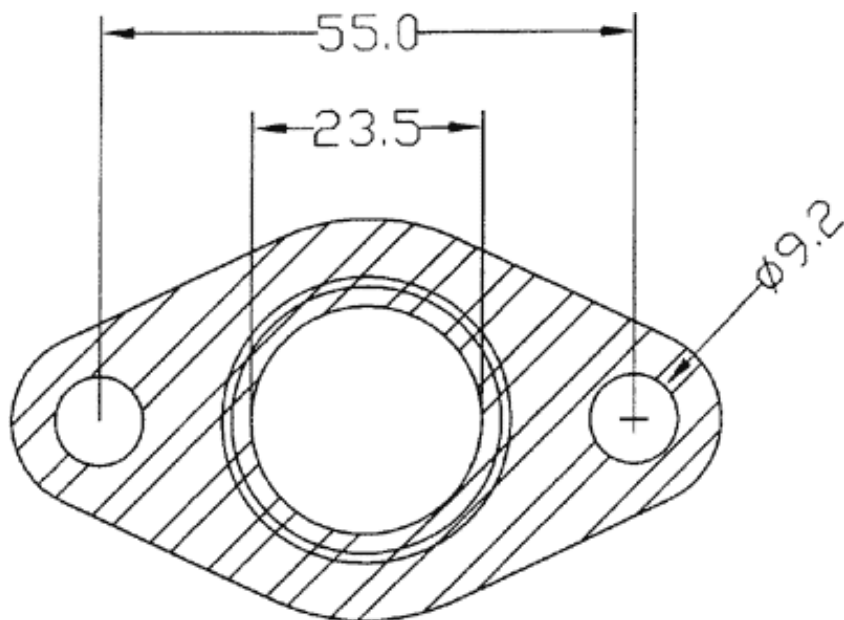

GASKETS

210547

GARRETT

HOLSET

3K

SCHWITZER

MITSUBISHI

I.H.I.