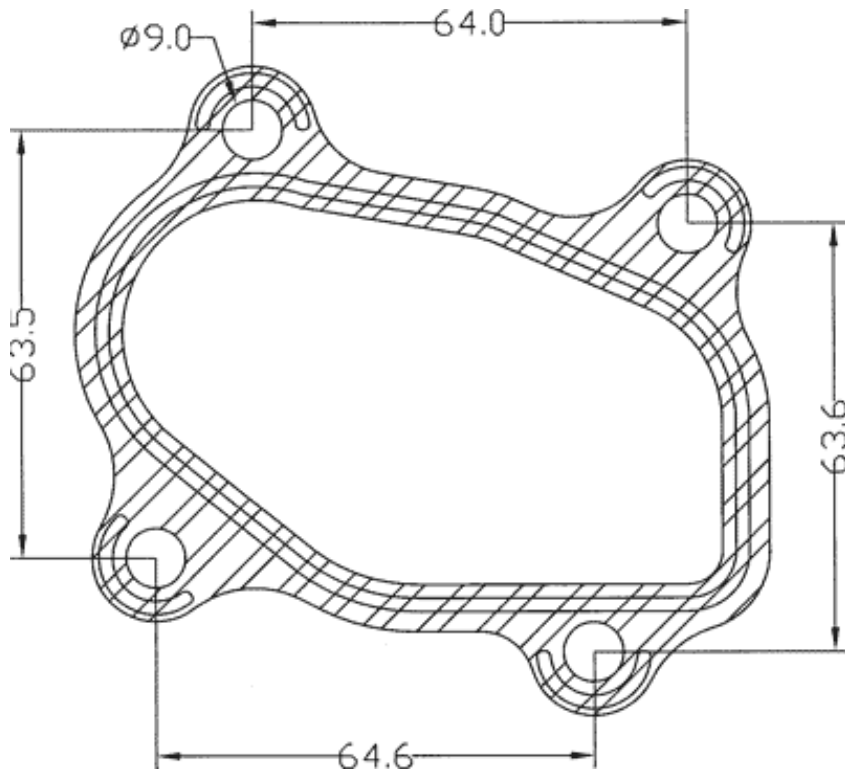

GASKETS

210624

GARRETT	TBO2
HOLSET	
3K	
SCHWITZER	
MITSUBISHI	
I.H.I.	
RAJAY	
KOMATSU	
CUMMINS	
TOYOTA	
HITACHI	
CZ	
Inox steel	
replace by	

TurboMaster s.l. Mar Mediterráneo, 1 – Nave 7 28830 SAN FERNANDO DE HENARES (Madrid) España
Telf: + 34 916.569.273 – 916.569.288 Fax: + 34 916569.397 e-mail: turbomaster@turbomaster.info.