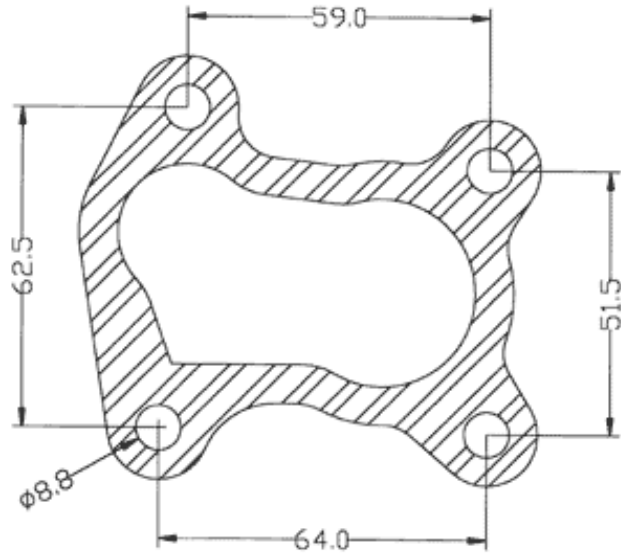

GASKETS

210282

GARRETT	
HOLSET	
3K	
SCHWITZER	
MITSUBISHI	
I.H.I.	RHB3
RAJAY	
KOMATSU	
CUMMINS	
TOYOTA	
HITACHI	
CZ	
Copper layers	
replace by	

TurboMaster s.l. Mar Mediterráneo, 1 – Nave 7 28830 SAN FERNANDO DE HENARES (Madrid) España
Telf: + 34 916.569.273 – 916.569.288 Fax: + 34 916569.397 e-mail: turbomaster@turbomaster.info.