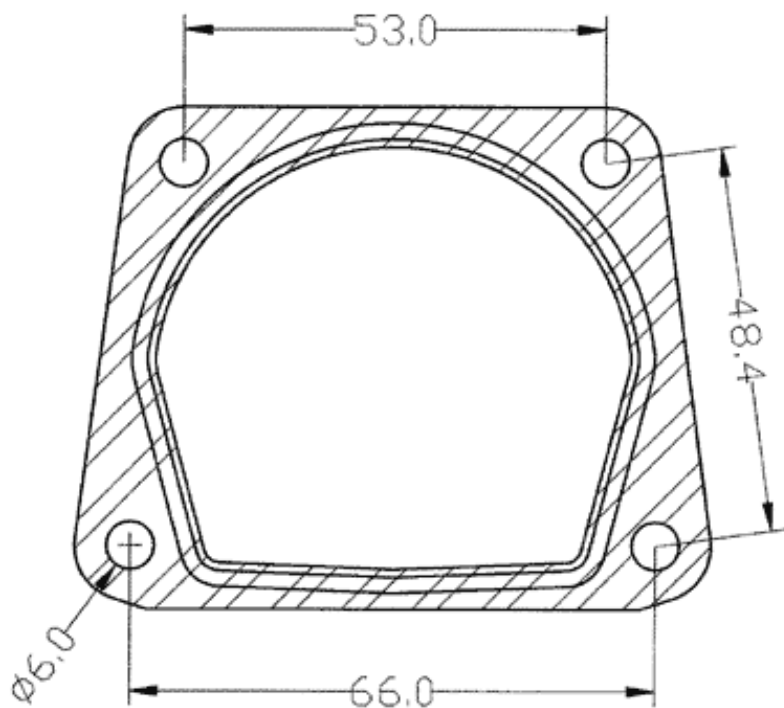

GASKETS

409262-0001

GARRETT	TAO3
HOLSET	
3K	
SCHWITZER	
MITSUBISHI	
I.H.I.	
RAJAY	
KOMATSU	
CUMMINS	
TOYOTA	
HITACHI	
CZ	
Inox steel	
replace by	

TurboMaster s.l. Mar Mediterráneo, 1 – Nave 7 28830 SAN FERNANDO DE HENARES (Madrid) España
Telf: + 34 916.569.273 – 916.569.288 Fax: + 34 916569.397 e-mail: turbomaster@turbomaster.info.