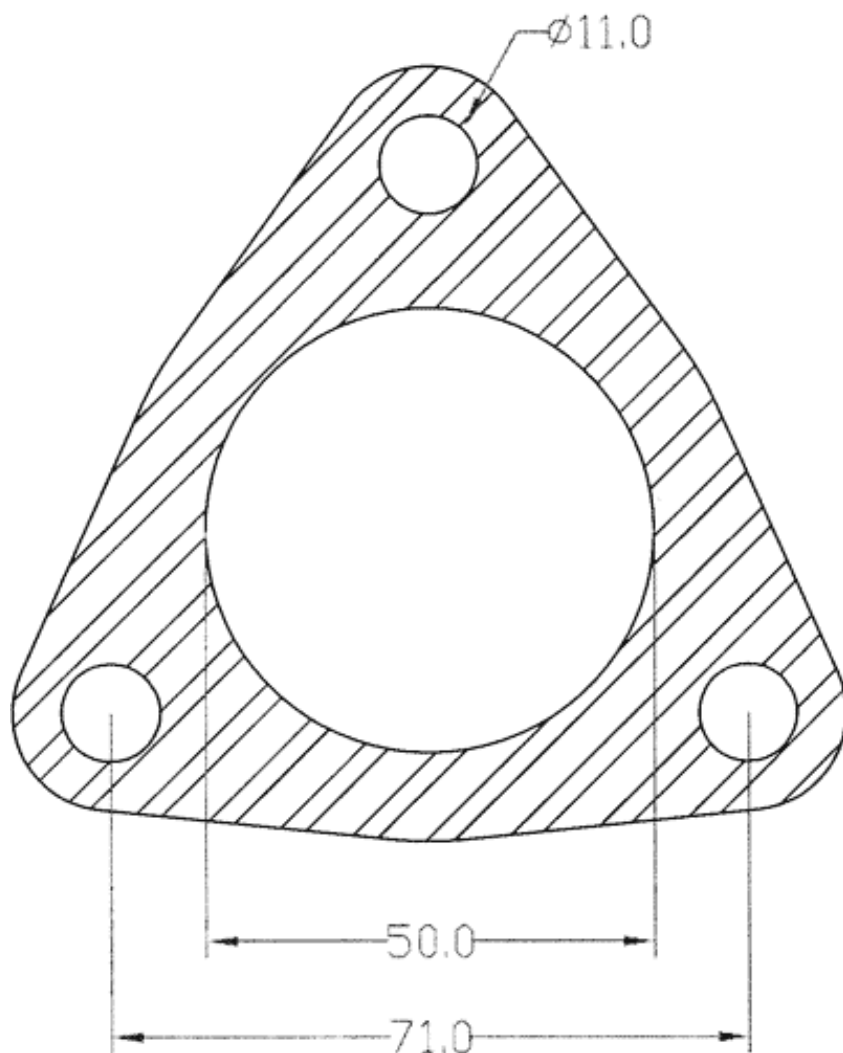

GASKETS

210647

GARRETT	GT22V
----------------	-------

HOLSET	
---------------	--

3K	
-----------	--

SCHWITZER	
------------------	--

MITSUBISHI	
-------------------	--

I.H.I.	
---------------	--