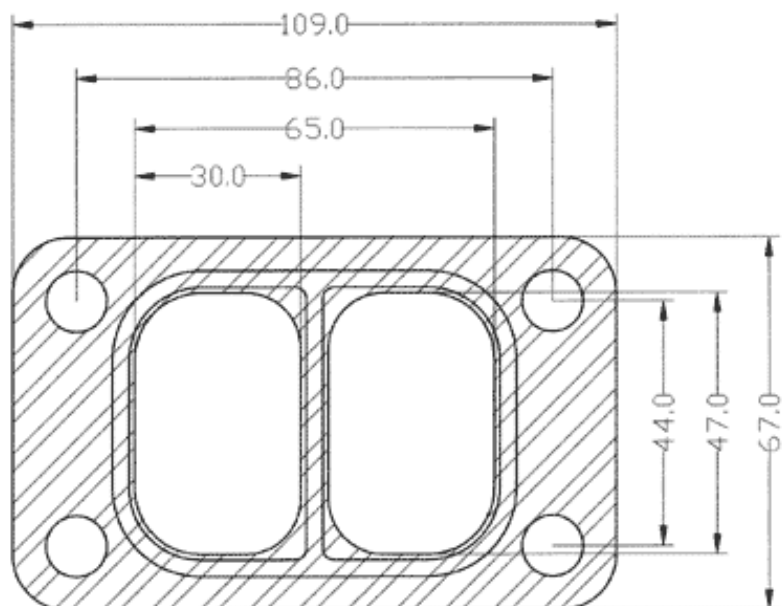

GASKETS

409039-0000

GARRETT	Varios / Various
HOLSET	Varios / Various
3K	Varios / Various
SCHWITZER	Varios / Various
MITSUBISHI	3LM,TDO6H
I.H.I.	
RAJAY	
KOMATSU	
CUMMINS	
TOYOTA	
HITACHI	
CZ	
Inox steel	
replace by	

TurboMaster s.l. Mar Mediterráneo, 1 – Nave 7 28830 SAN FERNANDO DE HENARES (Madrid) España
Telf: + 34 916.569.273 – 916.569.288 Fax: + 34 916569.397 e-mail: turbomaster@turbomaster.info.