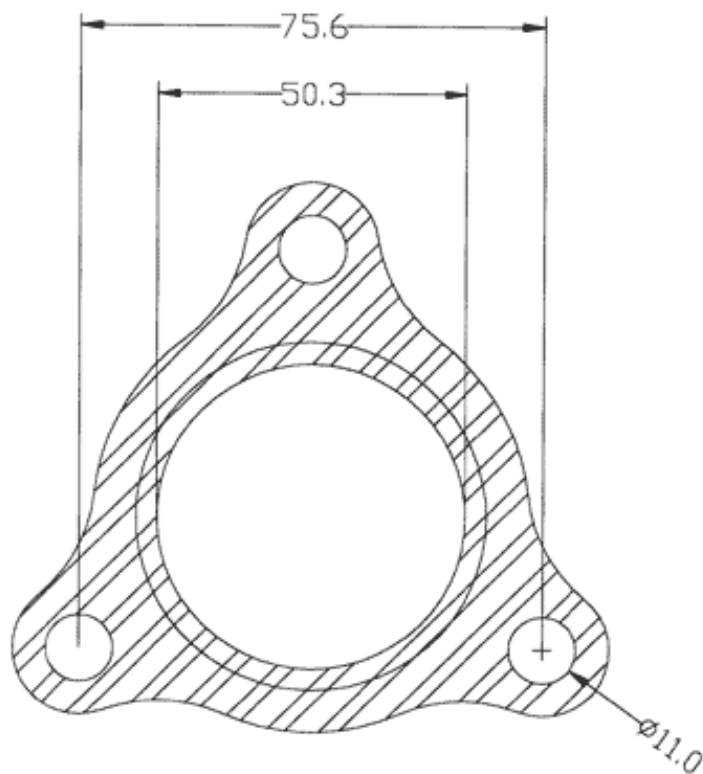

GASKETS

210320

GARRETT	
HOLSET	
3K	
SCHWITZER	
MITSUBISHI	TFO35,TDO4,TCO5
I.H.I.	
RAJAY	
KOMATSU	
CUMMINS	
TOYOTA	
HITACHI	
CZ	
Metal & paper gasket	
replace by	210502

TurboMaster s.l. Mar Mediterráneo, 1 – Nave 7 28830 SAN FERNANDO DE HENARES (Madrid) España
Telf: + 34 916.569.273 – 916.569.288 Fax: + 34 916569.397 e-mail: turbomaster@turbomaster.info.