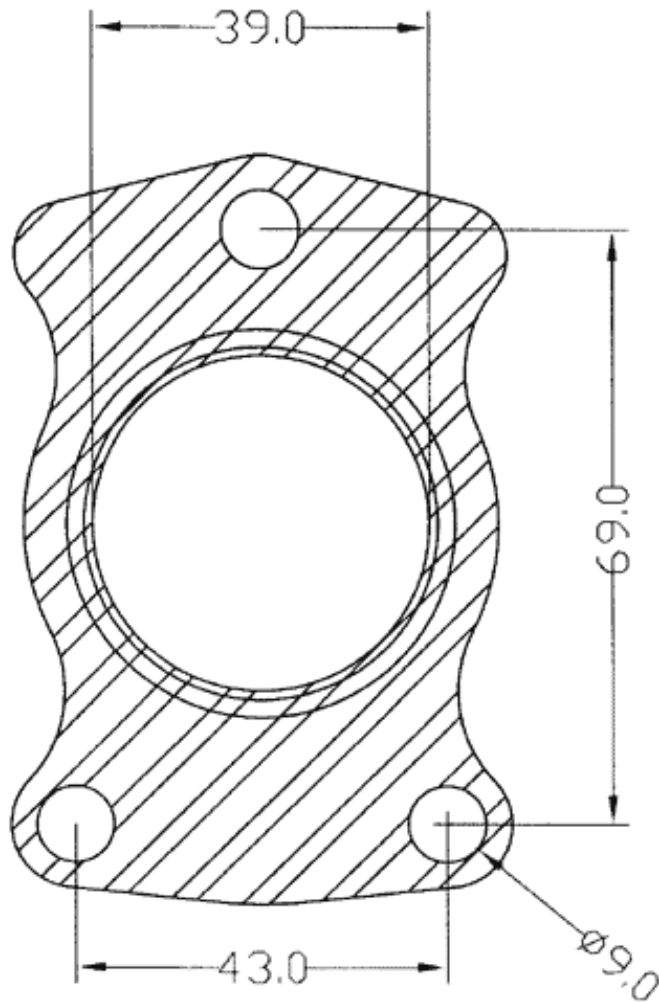

GASKETS

210371

GARRETT	GT15
HOLSET	
3K	K03
SCHWITZER	
MITSUBISHI	
I.H.I.	RHF4
RAJAY	
KOMATSU	
CUMMINS	
TOYOTA	
HITACHI	
CZ	

Inox steel

replace by

TurboMaster s.l. Mar Mediterráneo, 1 – Nave 7 28830 SAN FERNANDO DE HENARES (Madrid) España
Telf: + 34 916.569.273 – 916.569.288 Fax: + 34 916569.397 e-mail: turbomaster@turbomaster.info.