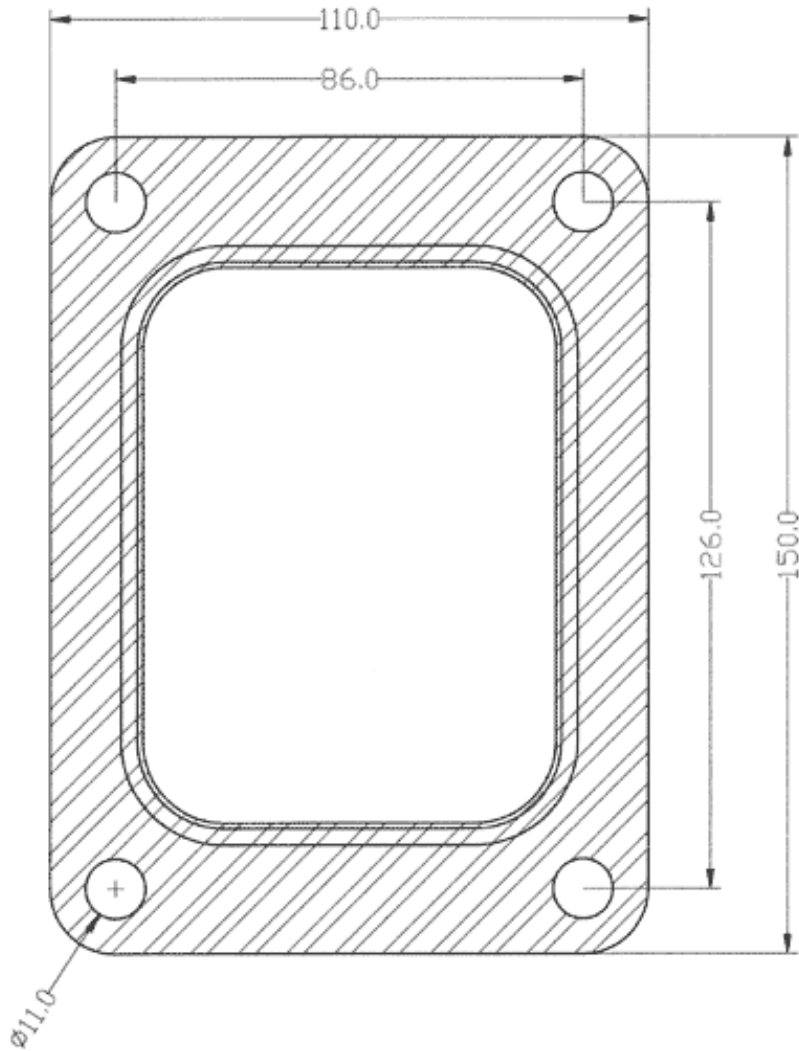

GASKETS

409265-0000

GARRETT	T18A,TV94
----------------	-----------

HOLSET	HC5A
---------------	------

3K	
-----------	--

SCHWITZER	
------------------	--

MITSUBISHI	
-------------------	--

I.H.I.	
---------------	--