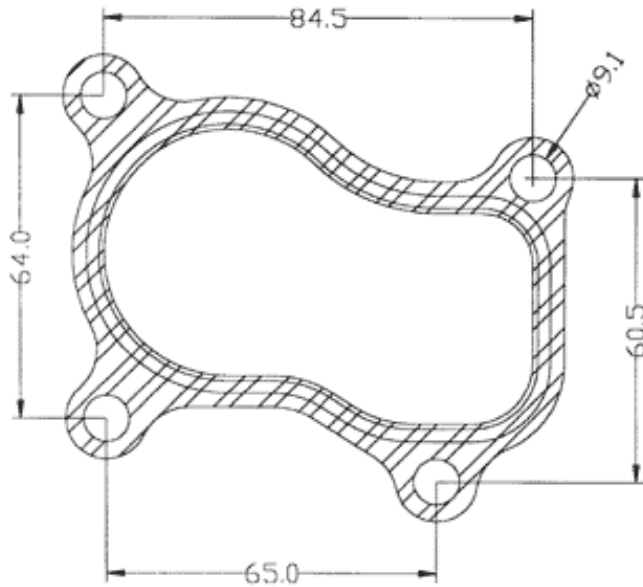

GASKETS

210345

GARRETT	GT15
HOLSET	
3K	
SCHWITZER	
MITSUBISHI	
I.H.I.	
RAJAY	
KOMATSU	
CUMMINS	
TOYOTA	
HITACHI	
CZ	
Inox steel	
replace by	

TurboMaster s.l. Mar Mediterráneo, 1 – Nave 7 28830 SAN FERNANDO DE HENARES (Madrid) España
Telf: + 34 916.569.273 – 916.569.288 Fax: + 34 916569.397 e-mail: turbomaster@turbomaster.info.