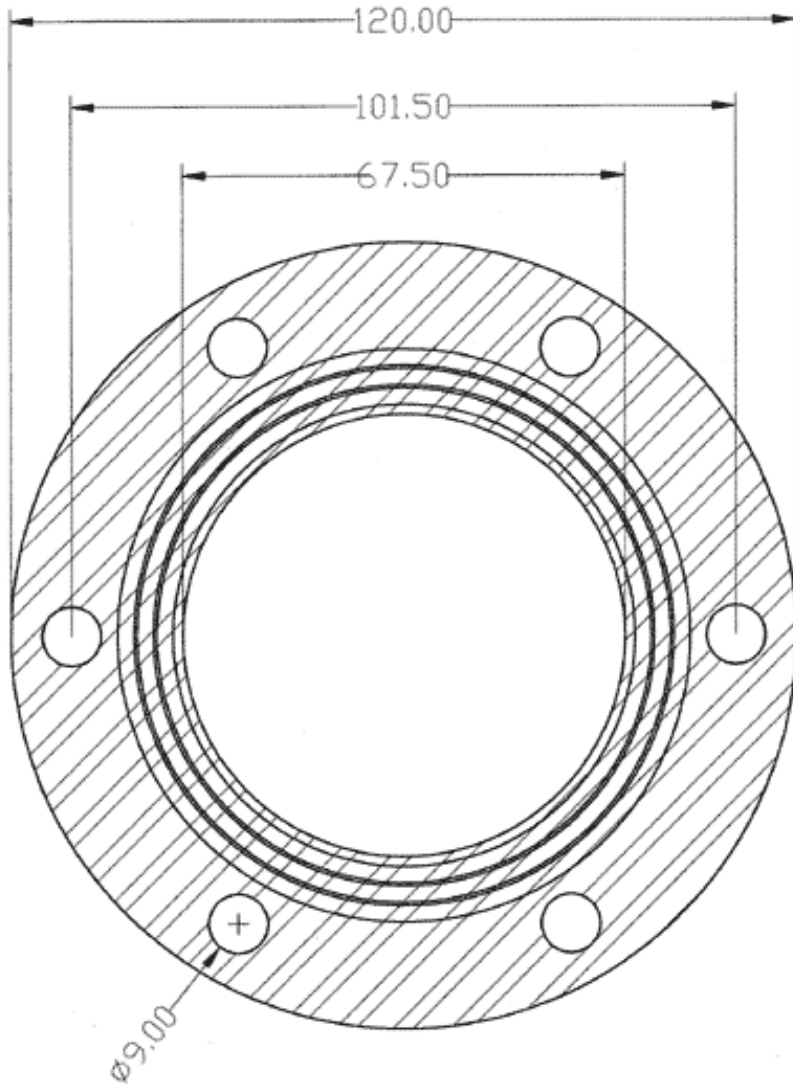

GASKETS

210226

GARRETT	TO4B, TO4E, TBP4, TB41, GT32
HOLSET	H2A, HX40W
3K	
SCHWITZER	S2B
MITSUBISHI	
I.H.I.	
RAJAY	
KOMATSU	
CUMMINS	
TOYOTA	
HITACHI	
CZ	
Inox steel	
replace by	

TurboMaster s.l. Mar Mediterráneo, 1 – Nave 7 28830 SAN FERNANDO DE HENARES (Madrid) España
Telf: + 34 916.569.273 – 916.569.288 Fax: + 34 916569.397 e-mail: turbomaster@turbomaster.info.