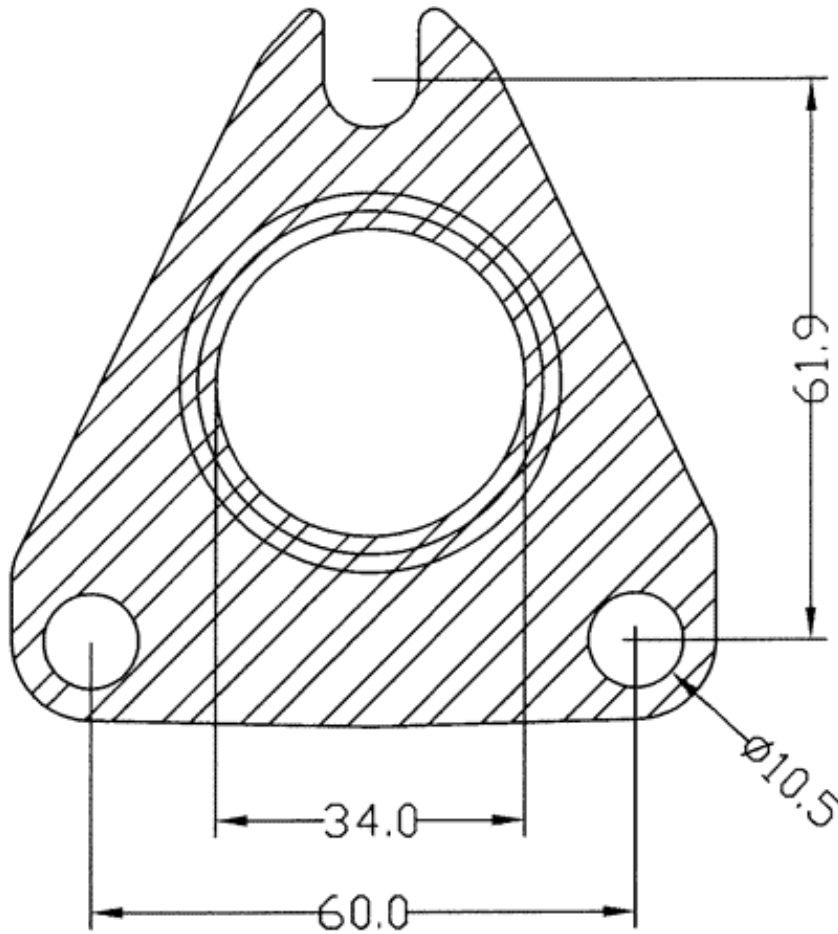

GASKETS

210579

GARRETT	GT15
HOLSET	
3K	K03
SCHWITZER	
MITSUBISHI	
I.H.I.	
RAJAY	
KOMATSU	
CUMMINS	
TOYOTA	
HITACHI	
CZ	
Inox steel	
replace by	

TurboMaster s.l. Mar Mediterráneo, 1 – Nave 7 28830 SAN FERNANDO DE HENARES (Madrid) España
Telf: + 34 916.569.273 – 916.569.288 Fax: + 34 916569.397 e-mail: turbomaster@turbomaster.info.