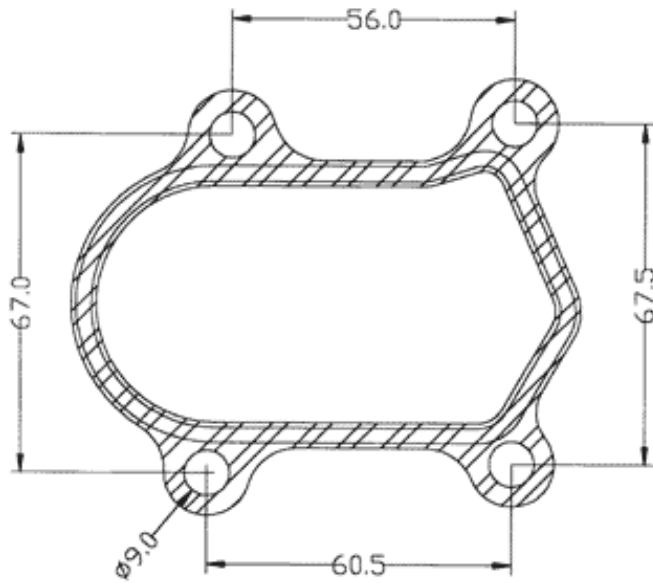

GASKETS

210350

GARRETT	GT17,GT20
HOLSET	
3K	K03,K14
SCHWITZER	
MITSUBISHI	TFO35
I.H.I.	
RAJAY	
KOMATSU	
CUMMINS	
TOYOTA	
HITACHI	
CZ	
Inox steel	
replace by	

TurboMaster s.l. Mar Mediterráneo, 1 – Nave 7 28830 SAN FERNANDO DE HENARES (Madrid) España
Telf: + 34 916.569.273 – 916.569.288 Fax: + 34 916569.397 e-mail: turbomaster@turbomaster.info.