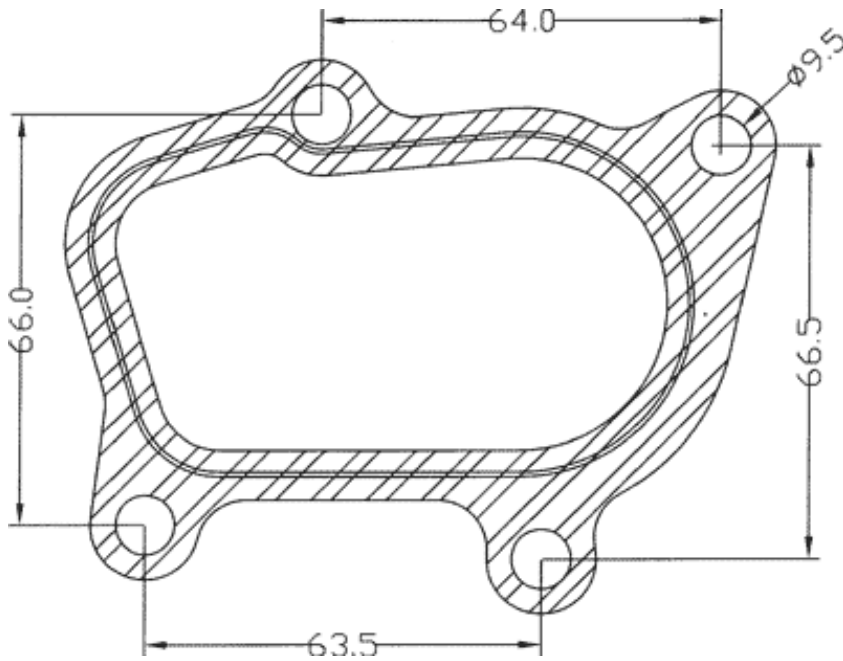

GASKETS

210534

GARRETT	GT15
HOLSET	
3K	
SCHWITZER	
MITSUBISHI	
I.H.I.	
RAJAY	
KOMATSU	
CUMMINS	
TOYOTA	
HITACHI	
CZ	
Inox steel	
replace by	

TurboMaster s.l. Mar Mediterráneo, 1 – Nave 7 28830 SAN FERNANDO DE HENARES (Madrid) España
Telf: + 34 916.569.273 – 916.569.288 Fax: + 34 916569.397 e-mail: turbomaster@turbomaster.info.