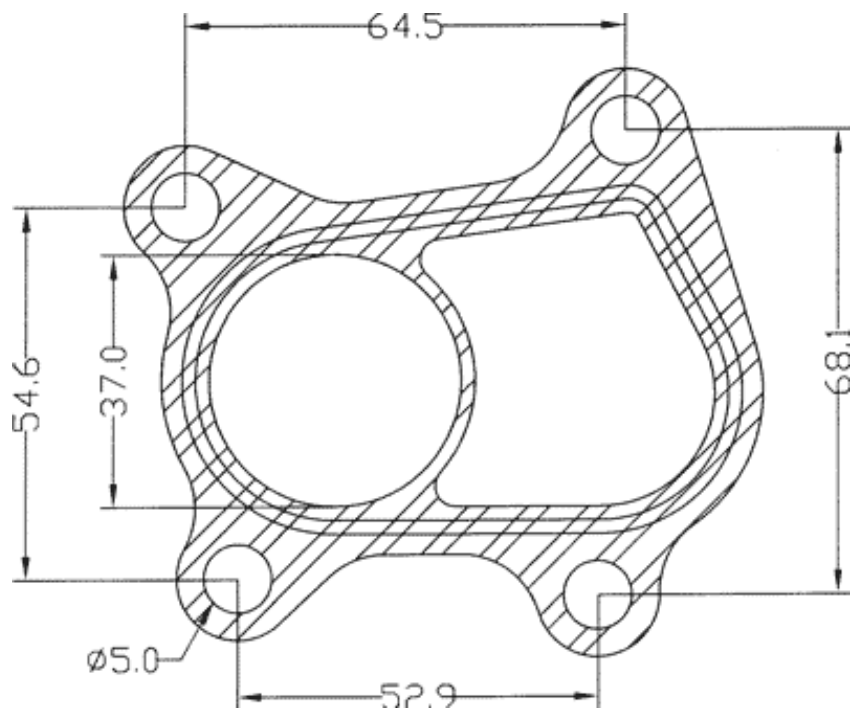

GASKETS

210592

GARRETT

HOLSET

3K

SCHWITZER

MITSUBISHI

TDO25