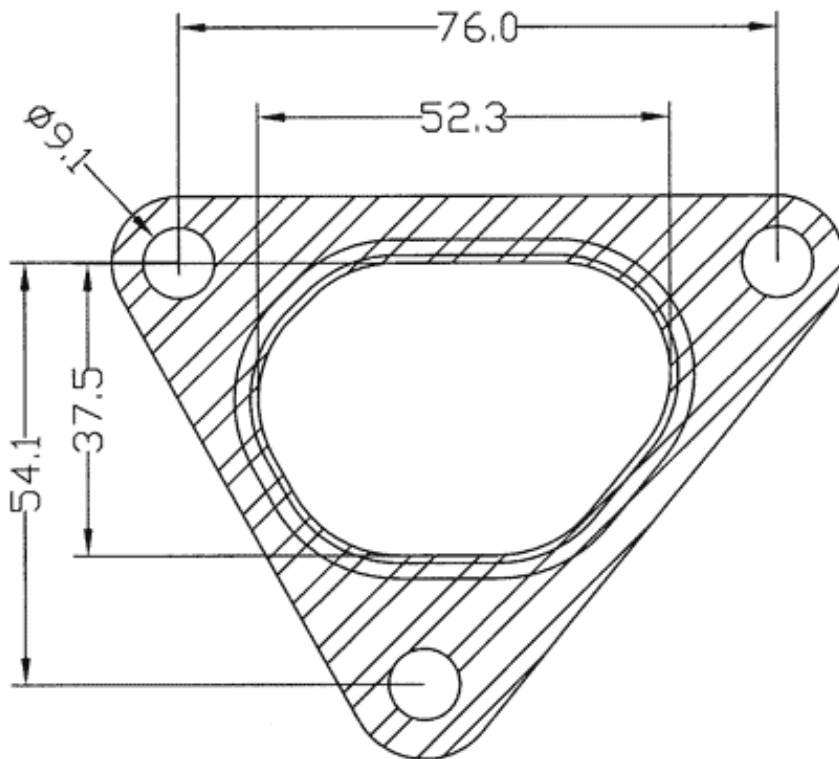

GASKETS

210378

GARRETT	GT18V,GT20,GT22V,GT25V
HOLSET	
3K	
SCHWITZER	
MITSUBISHI	
I.H.I.	RHB6
RAJAY	
KOMATSU	
CUMMINS	
TOYOTA	
HITACHI	
CZ	
Inox steel	
replace by	

TurboMaster s.l. Mar Mediterráneo, 1 – Nave 7 28830 SAN FERNANDO DE HENARES (Madrid) España
Telf: + 34 916.569.273 – 916.569.288 Fax: + 34 916569.397 e-mail: turbomaster@turbomaster.info.