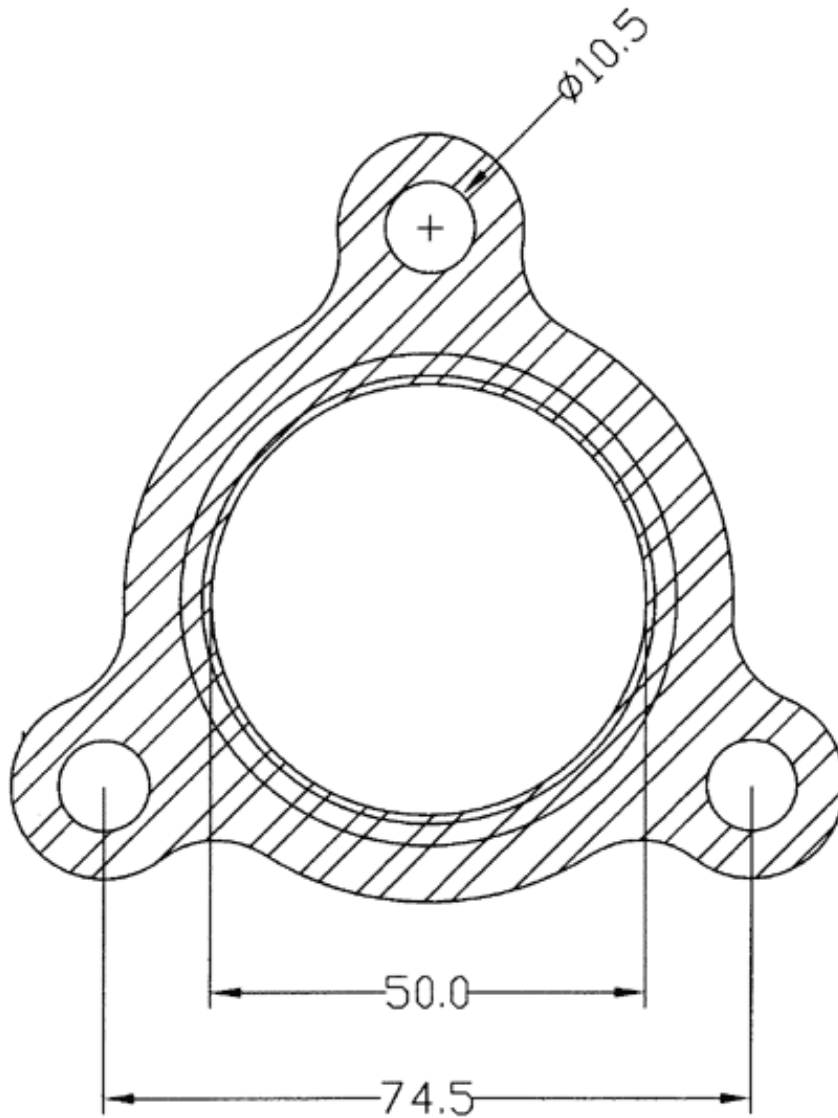

GASKETS

210502

GARRETT	
HOLSET	
3K	K16
SCHWITZER	
MITSUBISHI	TFO35,TDO4,TCO5
I.H.I.	
RAJAY	
KOMATSU	
CUMMINS	
TOYOTA	
HITACHI	
CZ	
Inox steel	
replace by	

TurboMaster s.l. Mar Mediterráneo, 1 – Nave 7 28830 SAN FERNANDO DE HENARES (Madrid) España
Telf: + 34 916.569.273 – 916.569.288 Fax: + 34 916569.397 e-mail: turbomaster@turbomaster.info.