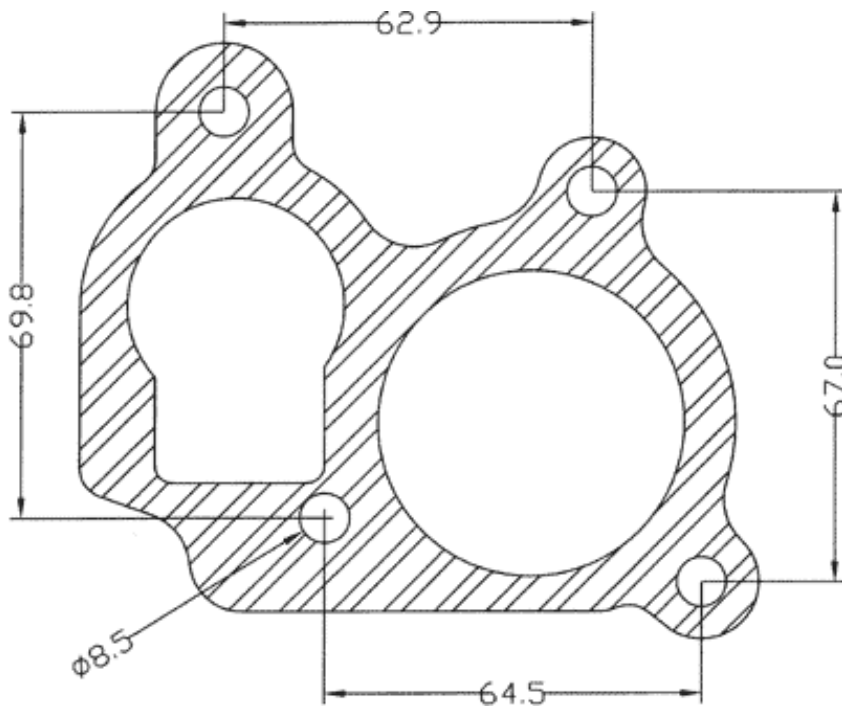

GASKETS

210562

GARRETT

HOLSET

3K

SCHWITZER

MITSUBISHI

I.H.I.