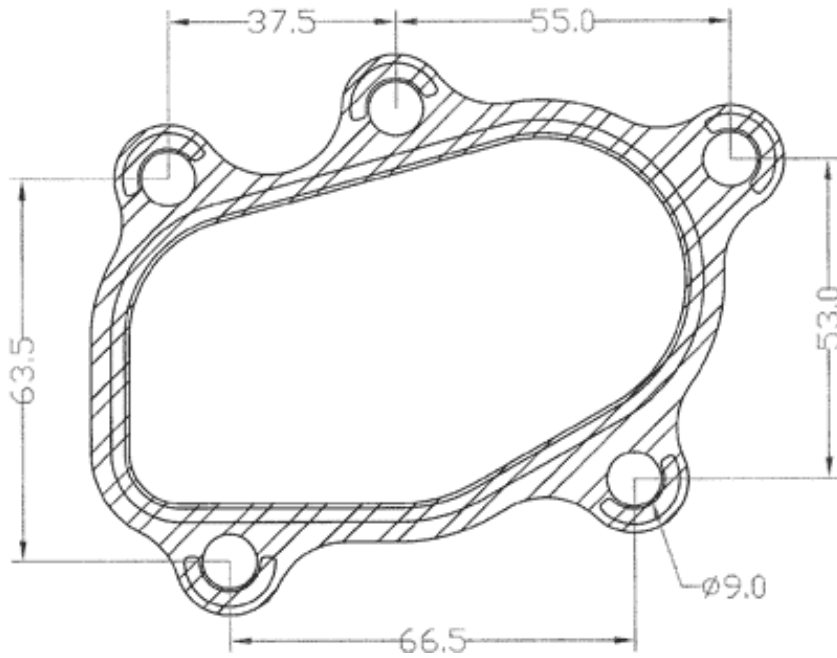

GASKETS

210649

GARRETT	GT25,GT28
HOLSET	
3K	
SCHWITZER	
mitsubishi	
I.H.I.	
RAJAY	
KOMATSU	
CUMMINS	
TOYOTA	
HITACHI	
CZ	
Inox steel	
replace by	

TurboMaster s.l. Mar Mediterráneo, 1 – Nave 7 28830 SAN FERNANDO DE HENARES (Madrid) España
Telf: + 34 916.569.273 – 916.569.288 Fax: + 34 916569.397 e-mail: turbomaster@turbomaster.info.