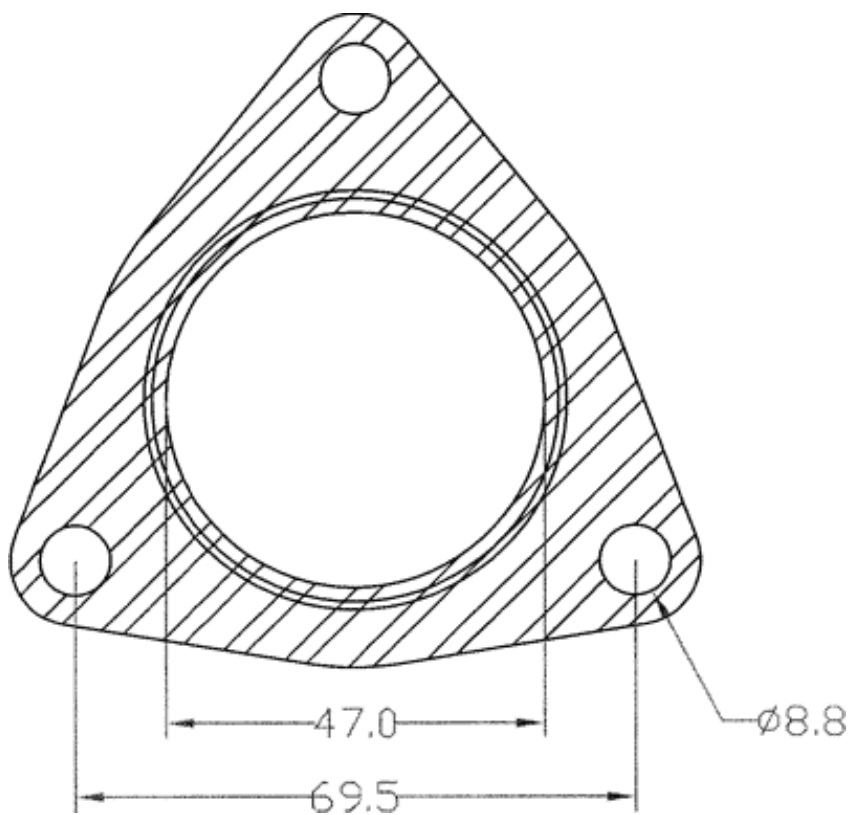

GASKETS

210605

GARRETT	GT15V
HOLSET	
3K	
SCHWITZER	
MITSUBISHI	
I.H.I.	
RAJAY	
KOMATSU	
CUMMINS	
TOYOTA	
HITACHI	
CZ	
Inox steel	
replace by	

TurboMaster s.l. Mar Mediterráneo, 1 – Nave 7 28830 SAN FERNANDO DE HENARES (Madrid) España
Telf: + 34 916.569.273 – 916.569.288 Fax: + 34 916569.397 e-mail: turbomaster@turbomaster.info.