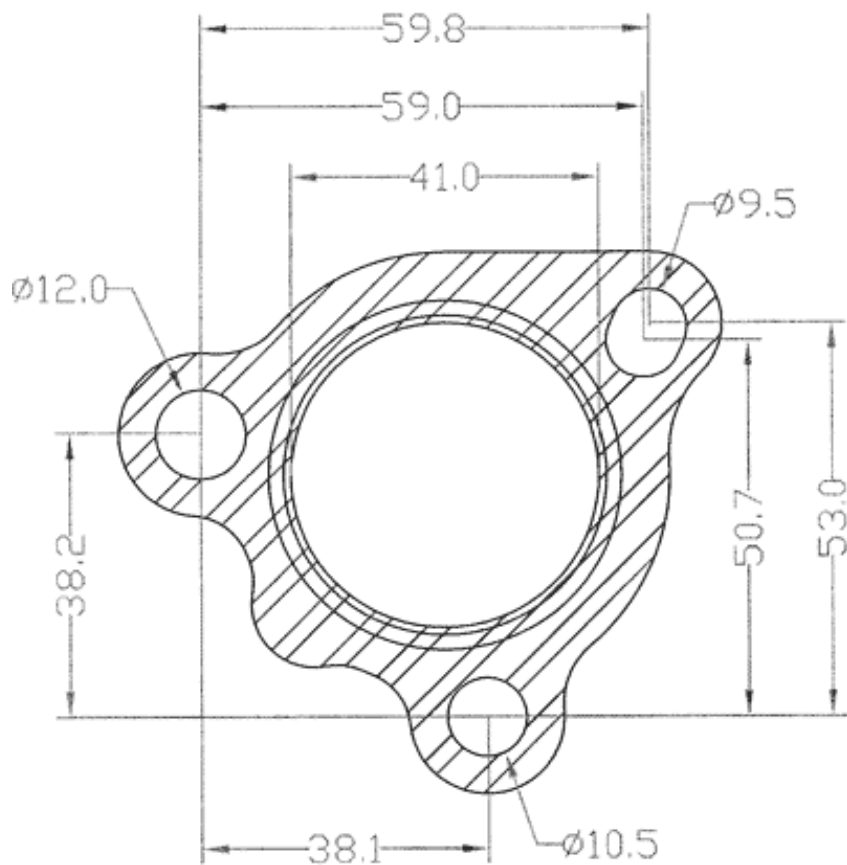

GASKETS

210646

GARRETT	
HOLSET	
3K	K04
SCHWITZER	
MITSUBISHI	
I.H.I.	
RAJAY	
KOMATSU	
CUMMINS	
TOYOTA	
HITACHI	
CZ	

Inox steel

replace by

TurboMaster s.l. Mar Mediterráneo, 1 – Nave 7 28830 SAN FERNANDO DE HENARES (Madrid) España
Telf: + 34 916.569.273 – 916.569.288 Fax: + 34 916569.397 e-mail: turbomaster@turbomaster.info.