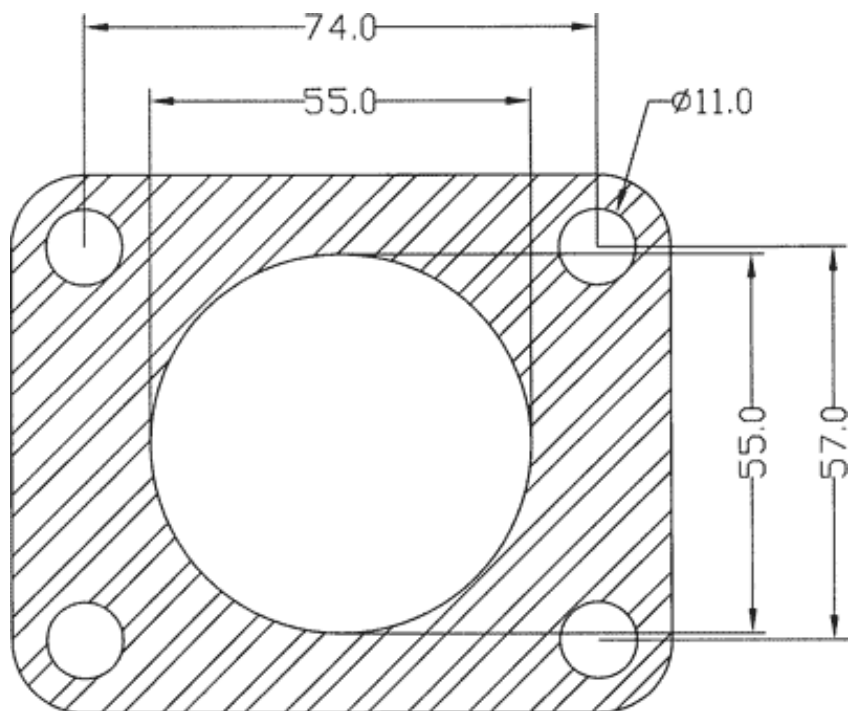

GASKETS

210621

GARRETT	TB25,GT20
HOLSET	
3K	
SCHWITZER	
MITSUBISHI	
I.H.I.	
RAJAY	
KOMATSU	
CUMMINS	
TOYOTA	
HITACHI	
CZ	
Inox steel	
replace by	

TurboMaster s.l. Mar Mediterráneo, 1 – Nave 7 28830 SAN FERNANDO DE HENARES (Madrid) España
Telf: + 34 916.569.273 – 916.569.288 Fax: + 34 916569.397 e-mail: turbomaster@turbomaster.info.