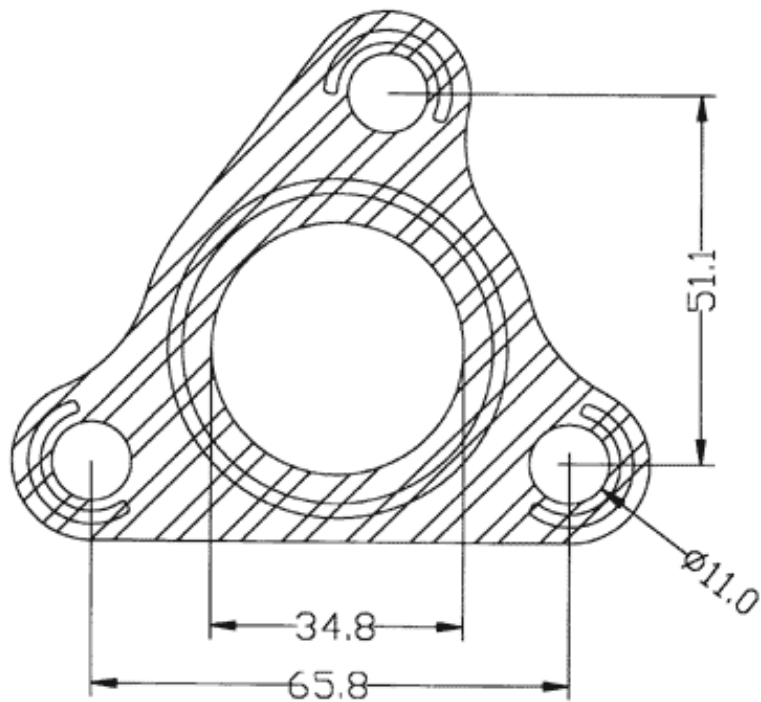

GASKETS

210304

GARRETT	TBO2
HOLSET	
3K	
SCHWITZER	
MITSUBISHI	
I.H.I.	
RAJAY	
KOMATSU	
CUMMINS	
TOYOTA	
HITACHI	
CZ	
Inox steel	
replace by	

TurboMaster s.l. Mar Mediterráneo, 1 – Nave 7 28830 SAN FERNANDO DE HENARES (Madrid) España
Telf: + 34 916.569.273 – 916.569.288 Fax: + 34 916569.397 e-mail: turbomaster@turbomaster.info.