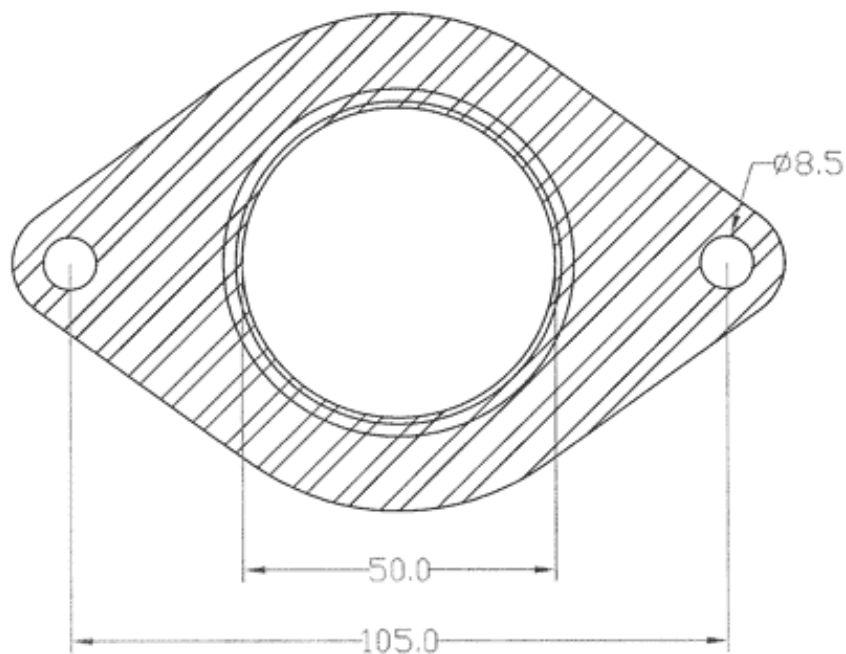

GASKETS

210645

GARRETT	GT15
HOLSET	
3K	K03
SCHWITZER	
MITSUBISHI	
I.H.I.	
RAJAY	
KOMATSU	
CUMMINS	
TOYOTA	
HITACHI	
CZ	
Inox steel	
replace by	

TurboMaster s.l. Mar Mediterráneo, 1 – Nave 7 28830 SAN FERNANDO DE HENARES (Madrid) España
Telf: + 34 916.569.273 – 916.569.288 Fax: + 34 916569.397 e-mail: turbomaster@turbomaster.info.