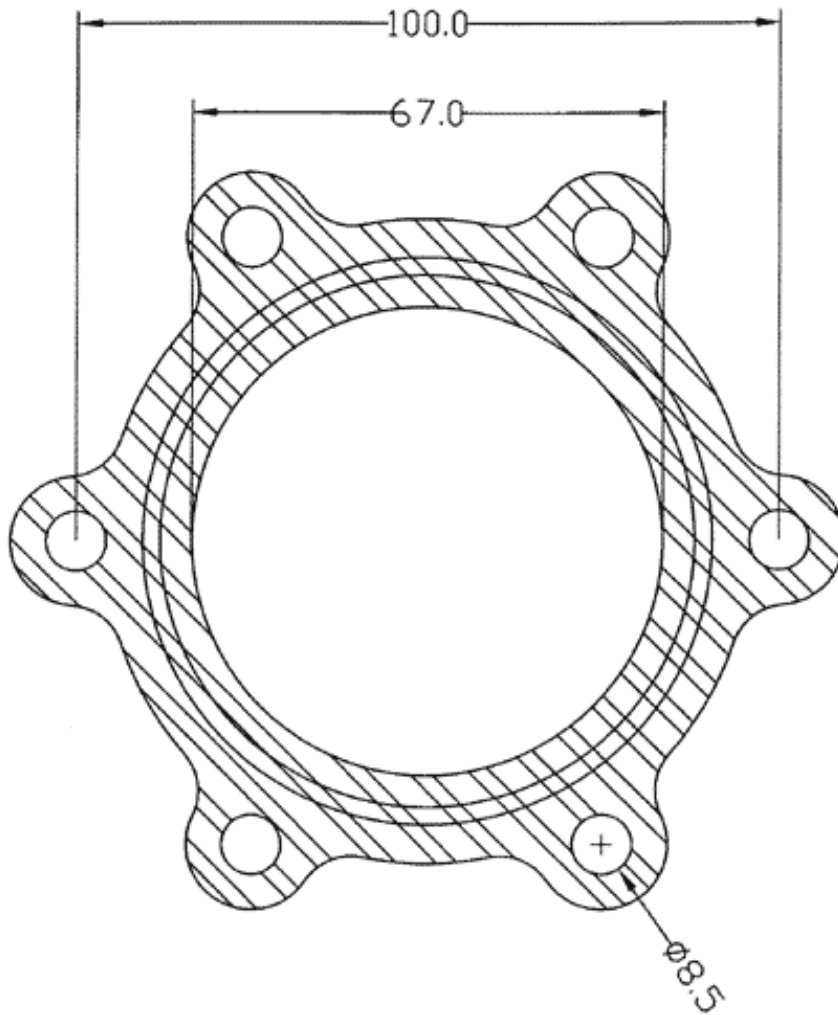

GASKETS

210551

GARRETT	TBP4,GT32
HOLSET	
3K	
SCHWITZER	
MITSUBISHI	
I.H.I.	
RAJAY	
KOMATSU	
CUMMINS	
TOYOTA	
HITACHI	
CZ	
Inoz steel	
replace by	

TurboMaster s.l. Mar Mediterráneo, 1 – Nave 7 28830 SAN FERNANDO DE HENARES (Madrid) España
Telf: + 34 916.569.273 – 916.569.288 Fax: + 34 916569.397 e-mail: turbomaster@turbomaster.info.