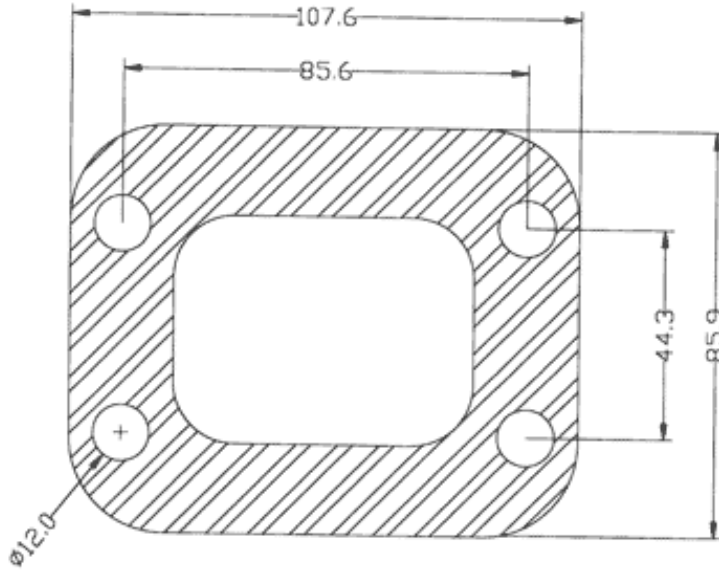

GASKETS

210302

GARRETT	
HOLSET	3LD
3K	K27,K28
SCHWITZER	
MITSUBISHI	
I.H.I.	
RAJAY	
KOMATSU	
CUMMINS	
TOYOTA	
HITACHI	
CZ	
Copper layers	
replace by	

TurboMaster s.l. Mar Mediterráneo, 1 – Nave 7 28830 SAN FERNANDO DE HENARES (Madrid) España
Telf: + 34 916.569.273 – 916.569.288 Fax: + 34 916569.397 e-mail: turbomaster@turbomaster.info.