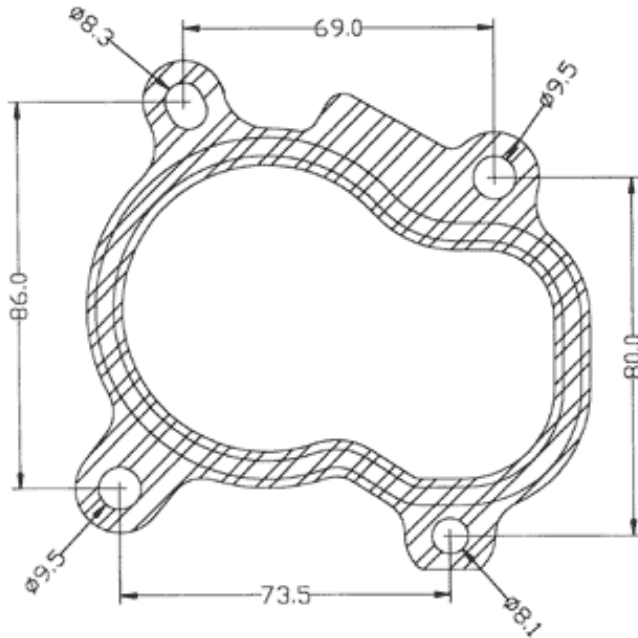

GASKETS

210353

GARRETT	GT15
HOLSET	
3K	K03
SCHWITZER	
MITSUBISHI	
I.H.I.	
RAJAY	
KOMATSU	
CUMMINS	
TOYOTA	
HITACHI	
CZ	
Inox steel	
replace by	

TurboMaster s.l. Mar Mediterráneo, 1 – Nave 7 28830 SAN FERNANDO DE HENARES (Madrid) España
Telf: + 34 916.569.273 – 916.569.288 Fax: + 34 916569.397 e-mail: turbomaster@turbomaster.info.