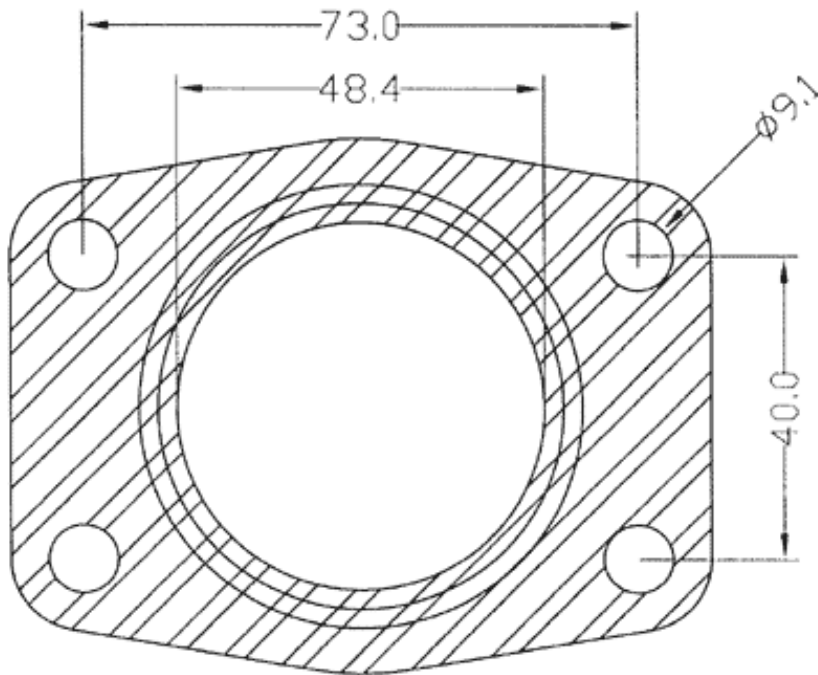

GASKETS

210357

GARRETT	TBO2,GT20,GT22
HOLSET	
3K	
SCHWITZER	
MITSUBISHI	
I.H.I.	
RAJAY	
KOMATSU	
CUMMINS	
TOYOTA	
HITACHI	
CZ	
Inox steel	
replace by	

TurboMaster s.l. Mar Mediterráneo, 1 – Nave 7 28830 SAN FERNANDO DE HENARES (Madrid) España
Telf: + 34 916.569.273 – 916.569.288 Fax: + 34 916569.397 e-mail: turbomaster@turbomaster.info.