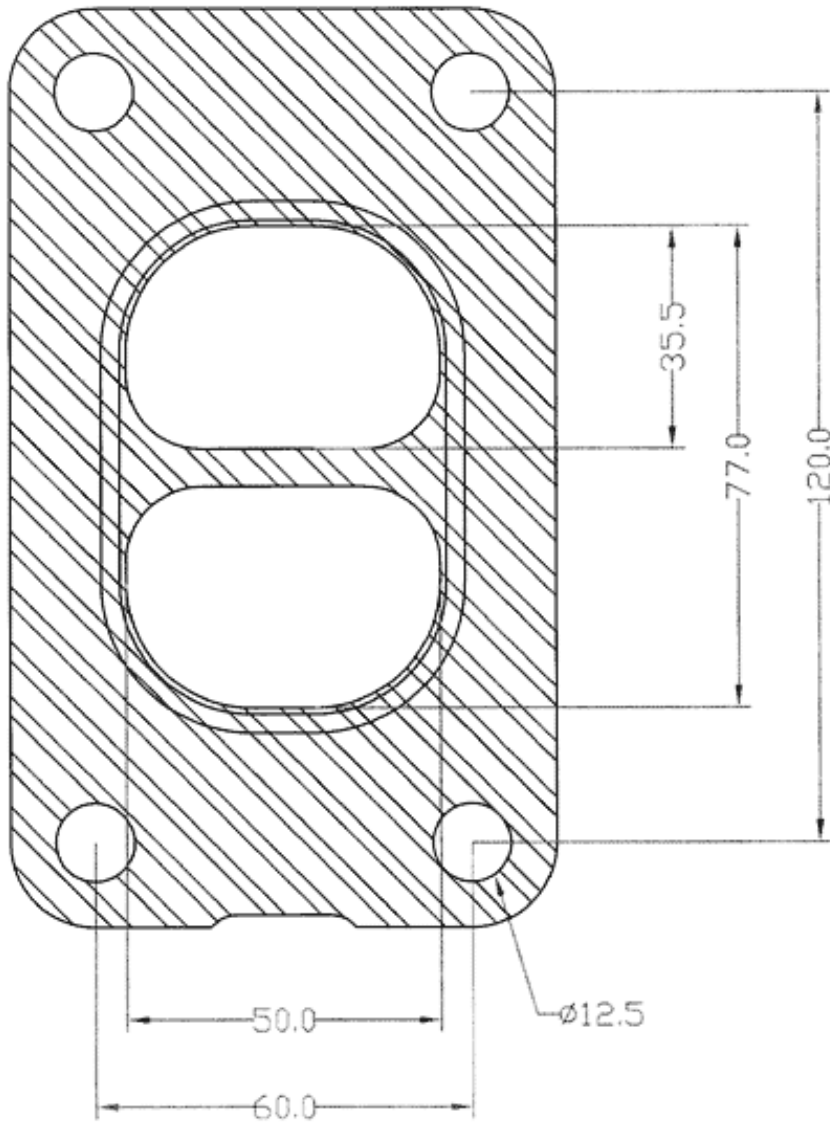

GASKETS

210648

GARRETT	
HOLSET	
3K	K31
SCHWITZER	S400
MITSUBISHI	
I.H.I.	
RAJAY	
KOMATSU	
CUMMINS	
TOYOTA	
HITACHI	
CZ	
Inox steel	
replace by	

TurboMaster s.l. Mar Mediterráneo, 1 – Nave 7 28830 SAN FERNANDO DE HENARES (Madrid) España
Telf: + 34 916.569.273 – 916.569.288 Fax: + 34 916569.397 e-mail: turbomaster@turbomaster.info.