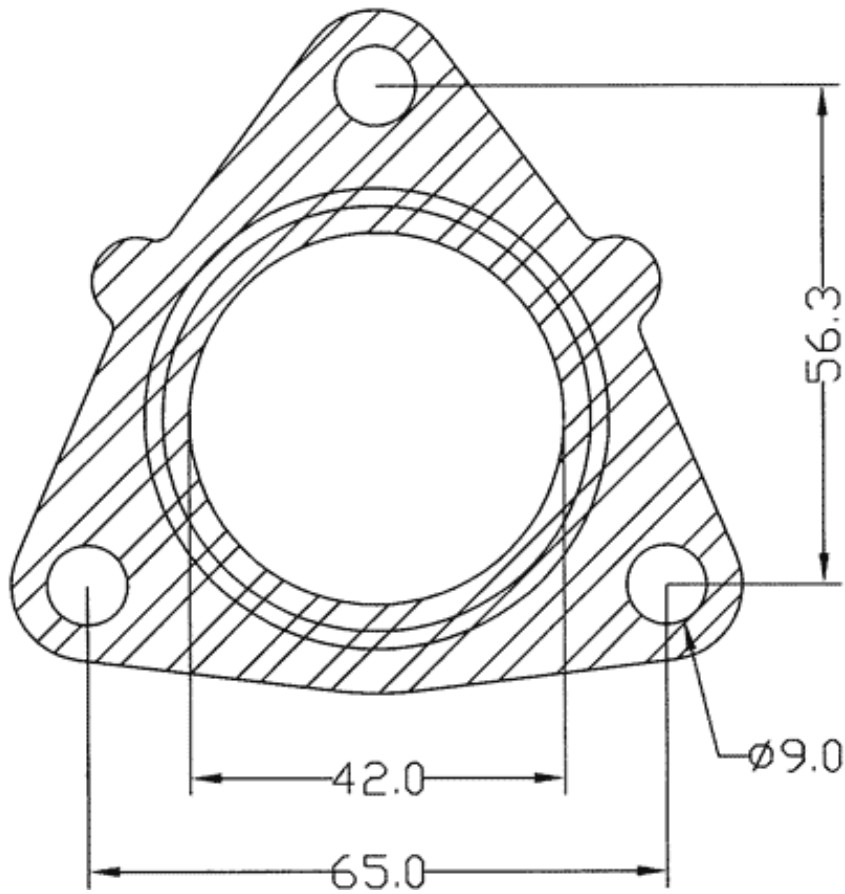

GASKETS

210611

GARRETT	GT17V
---------	-------

HOLSET	
--------	--

3K	
----	--

SCHWITZER	
-----------	--

MITSUBISHI	
------------	--

I.H.I.	
--------	--