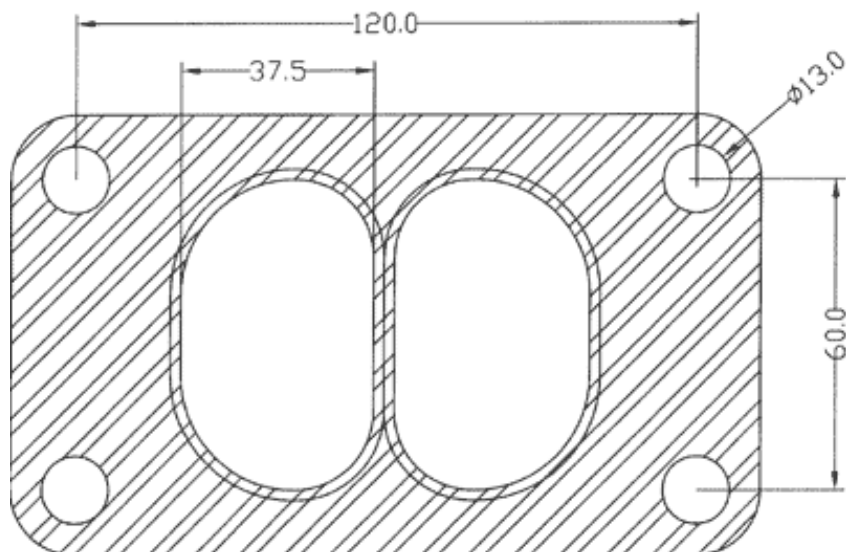

GASKETS

210529

GARRETT	
HOLSET	
3K	K31
SCHWITZER	S400
MITSUBISHI	
I.H.I.	
RAJAY	
KOMATSU	
CUMMINS	
TOYOTA	
HITACHI	
CZ	
Metal & paper gasket	
replace by	210648

TurboMaster s.l. Mar Mediterráneo, 1 – Nave 7 28830 SAN FERNANDO DE HENARES (Madrid) España
Telf: + 34 916.569.273 – 916.569.288 Fax: + 34 916569.397 e-mail: turbomaster@turbomaster.info.