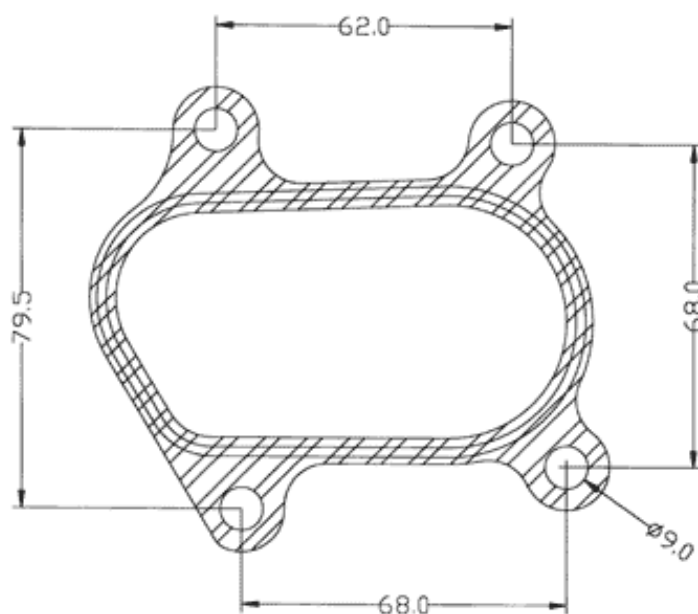

GASKETS

210279

GARRETT	TB25
HOLSET	
3K	K14
SCHWITZER	
MITSUBISHI	
I.H.I.	
RAJAY	
KOMATSU	
CUMMINS	
TOYOTA	
HITACHI	
CZ	
Steel	
replace by	

TurboMaster s.l. Mar Mediterráneo, 1 – Nave 7 28830 SAN FERNANDO DE HENARES (Madrid) España
Telf: + 34 916.569.273 – 916.569.288 Fax: + 34 916569.397 e-mail: turbomaster@turbomaster.info.