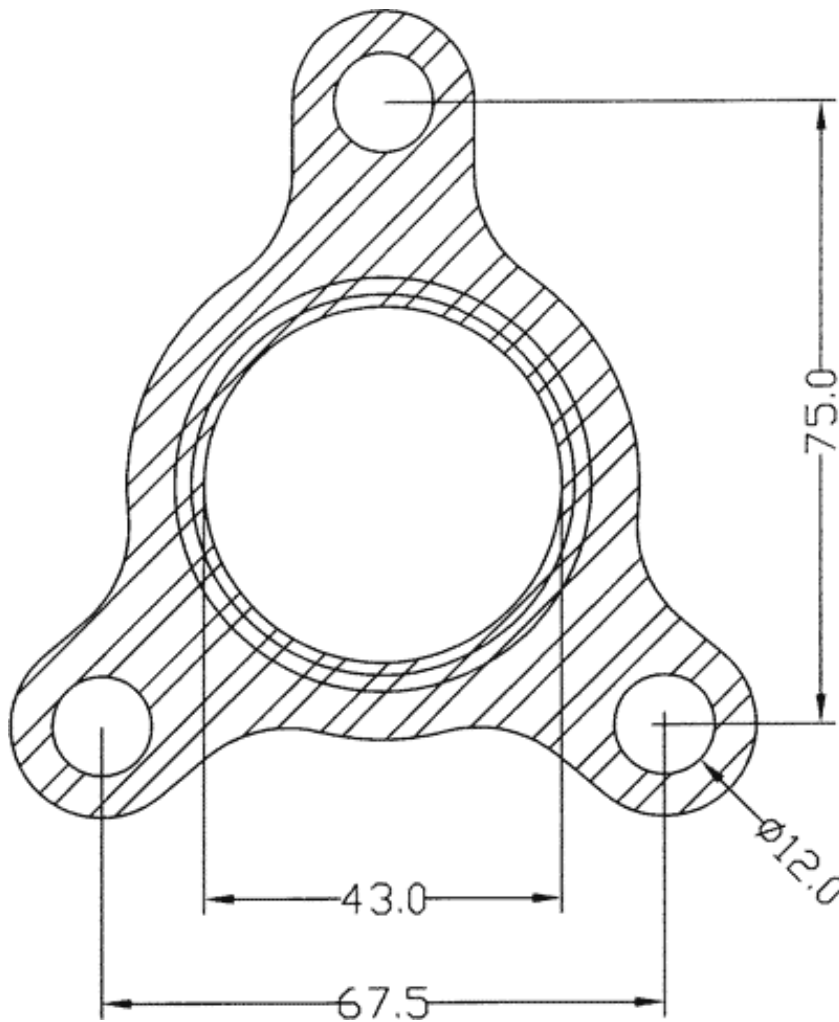

GASKETS

210585

GARRETT	GT17V,GT18V
HOLSET	
3K	
SCHWITZER	
MITSUBISHI	
I.H.I.	
RAJAY	
KOMATSU	
CUMMINS	
TOYOTA	
HITACHI	
CZ	
Inox steel	
replace by	

TurboMaster s.l. Mar Mediterráneo, 1 – Nave 7 28830 SAN FERNANDO DE HENARES (Madrid) España
Telf: + 34 916.569.273 – 916.569.288 Fax: + 34 916569.397 e-mail: turbomaster@turbomaster.info.