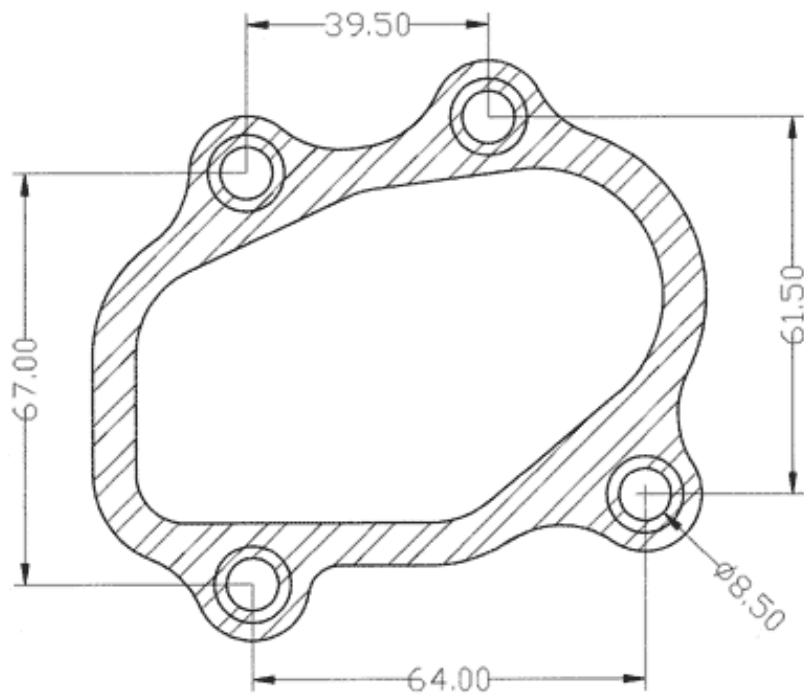

GASKETS

210271

GARRETT	TB22
HOLSET	
3K	
SCHWITZER	
MITSUBISHI	
I.H.I.	
RAJAY	
KOMATSU	
CUMMINS	
TOYOTA	
HITACHI	
CZ	
Metal & paper gasket	
replace by	210614

TurboMaster s.l. Mar Mediterráneo, 1 – Nave 7 28830 SAN FERNANDO DE HENARES (Madrid) España
Telf: + 34 916.569.273 – 916.569.288 Fax: + 34 916569.397 e-mail: turbomaster@turbomaster.info.