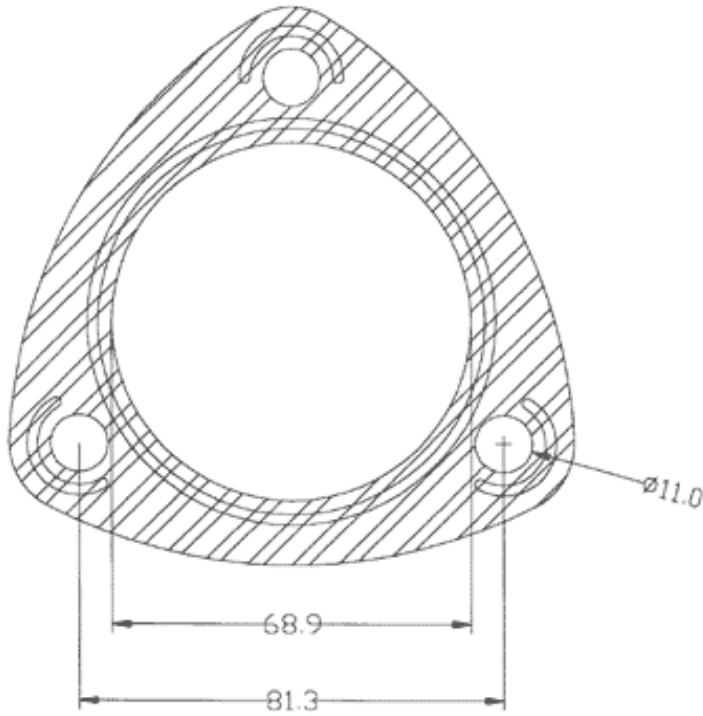

GASKETS

210333

GARRETT	GT15,GT20
HOLSET	
3K	
SCHWITZER	
MITSUBISHI	
I.H.I.	
RAJAY	
KOMATSU	
CUMMINS	
TOYOTA	
HITACHI	
CZ	
Inox steel	
replace by	

TurboMaster s.l. Mar Mediterráneo, 1 – Nave 7 28830 SAN FERNANDO DE HENARES (Madrid) España
Telf: + 34 916.569.273 – 916.569.288 Fax: + 34 916569.397 e-mail: turbomaster@turbomaster.info.