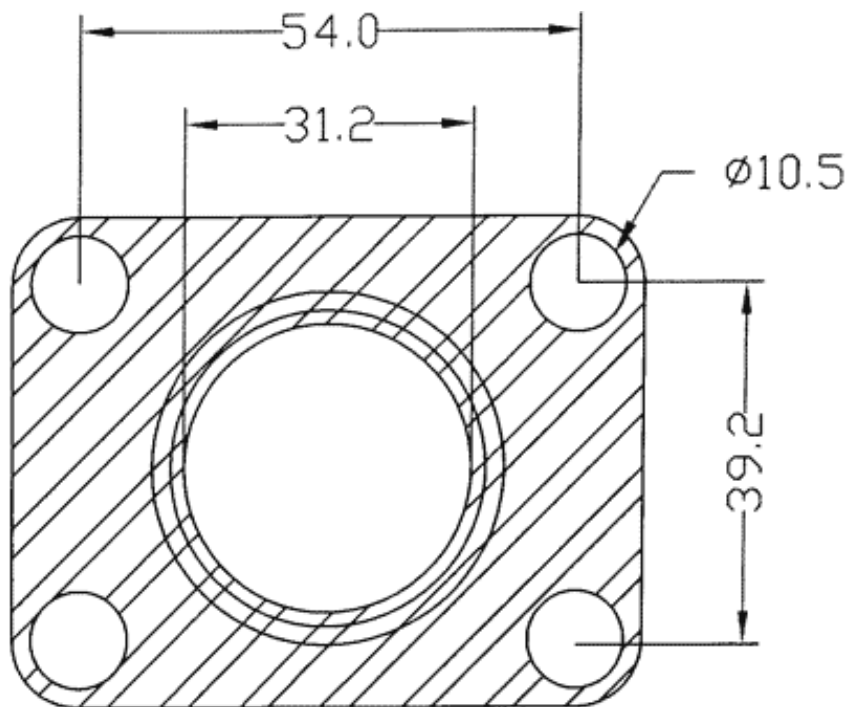

GASKETS

210591

GARRETT	
HOLSET	
3K	
SCHWITZER	
mitsubishi	TDO25
I.H.I.	
RAJAY	
KOMATSU	
CUMMINS	
TOYOTA	
HITACHI	
CZ	
Inox steel	
replace by	

TurboMaster s.l. Mar Mediterráneo, 1 – Nave 7 28830 SAN FERNANDO DE HENARES (Madrid) España
Telf: + 34 916.569.273 – 916.569.288 Fax: + 34 916569.397 e-mail: turbomaster@turbomaster.info.