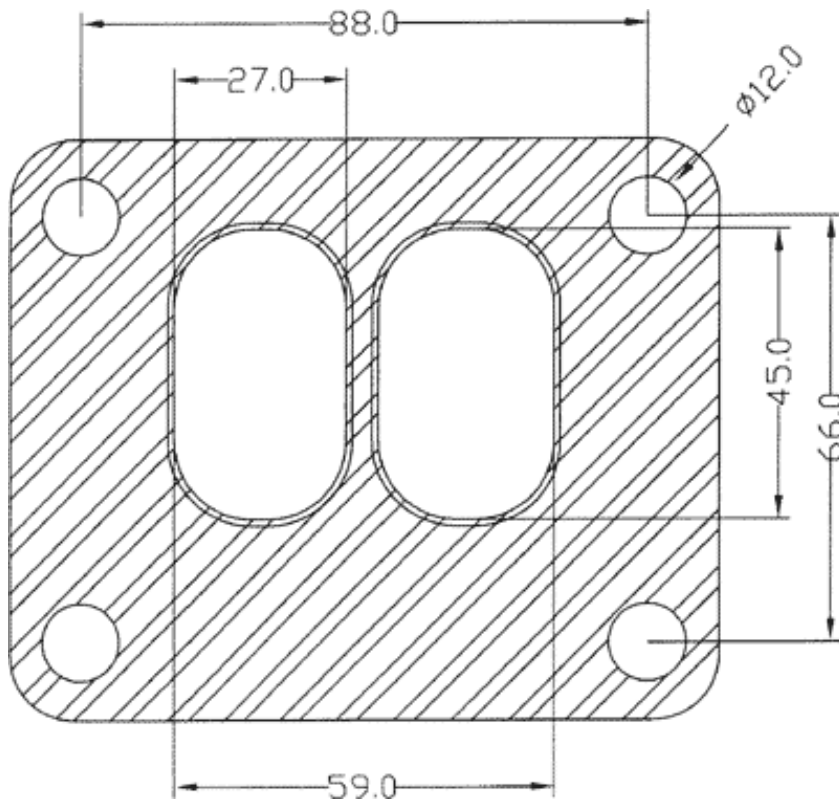

GASKETS

210516

GARRETT	
HOLSET	
3K	K27
SCHWITZER	
MITSUBISHI	
I.H.I.	
RAJAY	
KOMATSU	
CUMMINS	
TOYOTA	
HITACHI	
CZ	
Metal & paper gasket	
replace by	

TurboMaster s.l. Mar Mediterráneo, 1 – Nave 7 28830 SAN FERNANDO DE HENARES (Madrid) España
Telf: + 34 916.569.273 – 916.569.288 Fax: + 34 916569.397 e-mail: turbomaster@turbomaster.info.