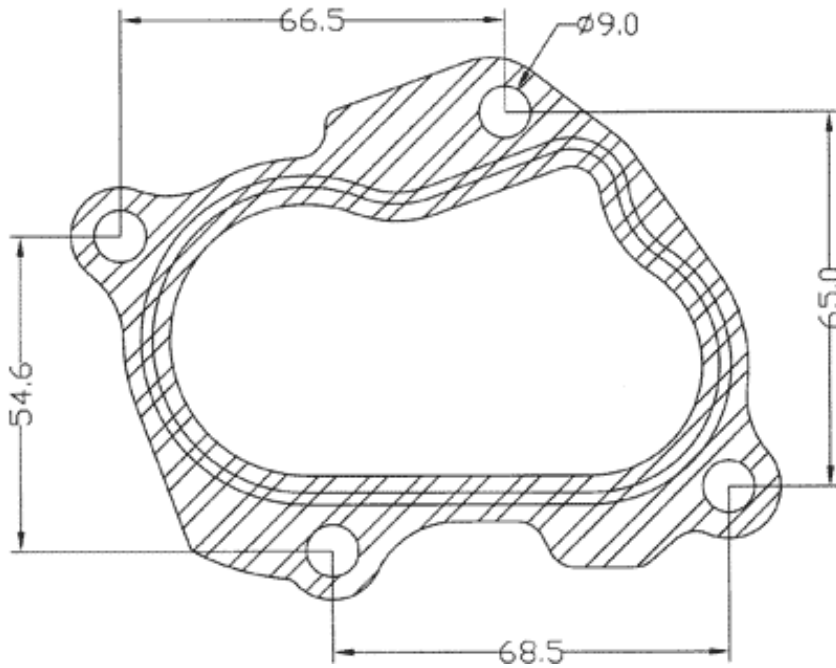

GASKETS

210623

GARRETT	
HOLSET	
3K	
SCHWITZER	
MITSUBISHI	
I.H.I.	
RAJAY	
KOMATSU	
CUMMINS	
TOYOTA	CT
HITACHI	
CZ	
Inox steel	
replace by	

TurboMaster s.l. Mar Mediterráneo, 1 – Nave 7 28830 SAN FERNANDO DE HENARES (Madrid) España
Telf: + 34 916.569.273 – 916.569.288 Fax: + 34 916569.397 e-mail: turbomaster@turbomaster.info.