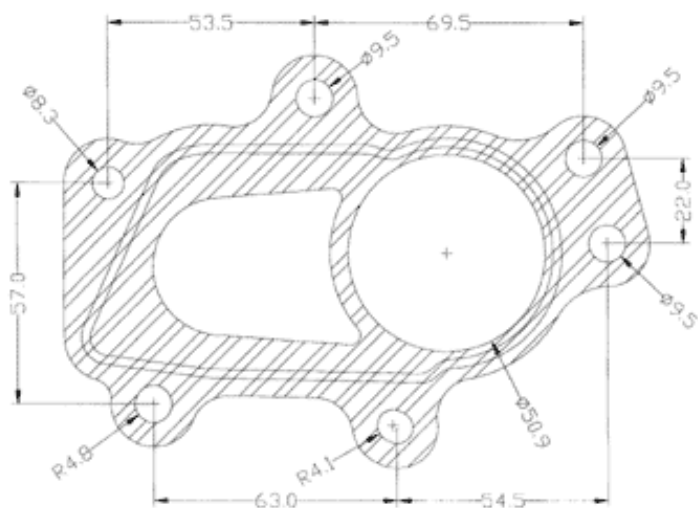

GASKETS

210301

GARRETT	TBO2
HOLSET	
3K	
SCHWITZER	
MITSUBISHI	
I.H.I.	
RAJAY	
KOMATSU	
CUMMINS	
TOYOTA	
HITACHI	
CZ	
Inox steel	
replace by	

TurboMaster s.l. Mar Mediterráneo, 1 – Nave 7 28830 SAN FERNANDO DE HENARES (Madrid) España
Telf: + 34 916.569.273 – 916.569.288 Fax: + 34 916569.397 e-mail: turbomaster@turbomaster.info.