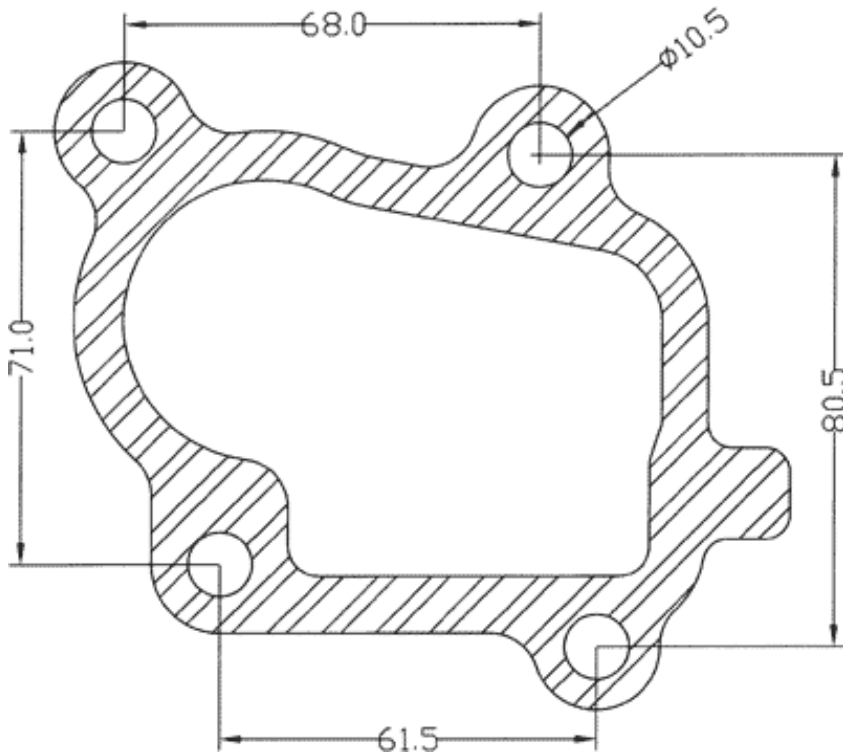

GASKETS

210369

GARRETT	GT17
HOLSET	
3K	
SCHWITZER	
mitsubishi	
I.H.I.	
RAJAY	
KOMATSU	
CUMMINS	
TOYOTA	
HITACHI	
CZ	
Metal & paper gasket	
replace by	210604

TurboMaster s.l. Mar Mediterráneo, 1 – Nave 7 28830 SAN FERNANDO DE HENARES (Madrid) España
Telf: + 34 916.569.273 – 916.569.288 Fax: + 34 916569.397 e-mail: turbomaster@turbomaster.info.