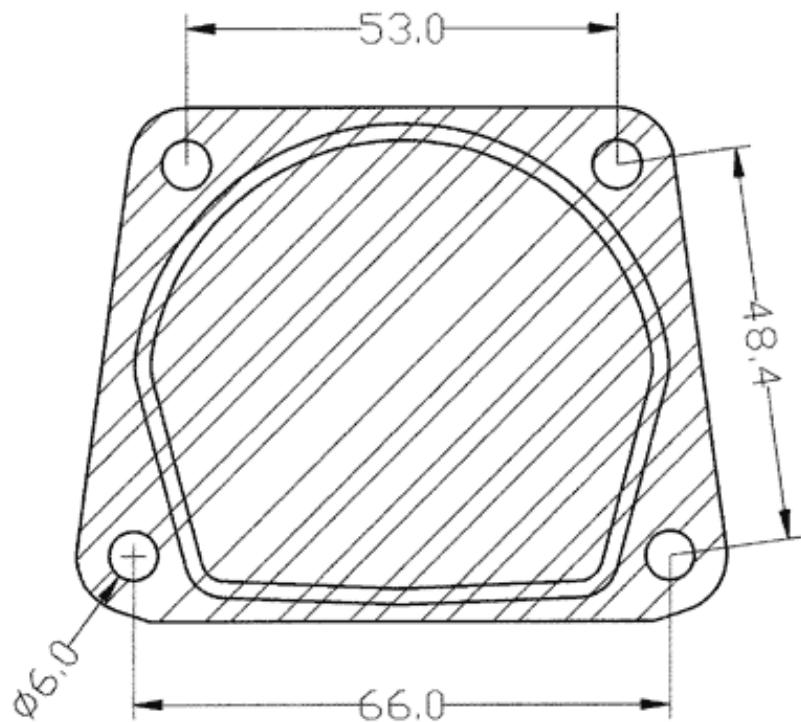

GASKETS

409262-0000

GARRETT	TAO3
HOLSET	
3K	
SCHWITZER	
MITSUBISHI	
I.H.I.	
RAJAY	
KOMATSU	
CUMMINS	
TOYOTA	
HITACHI	
CZ	
Inox steel	
replace by	

TurboMaster s.l. Mar Mediterráneo, 1 – Nave 7 28830 SAN FERNANDO DE HENARES (Madrid) España
Telf: + 34 916.569.273 – 916.569.288 Fax: + 34 916569.397 e-mail: turbomaster@turbomaster.info.