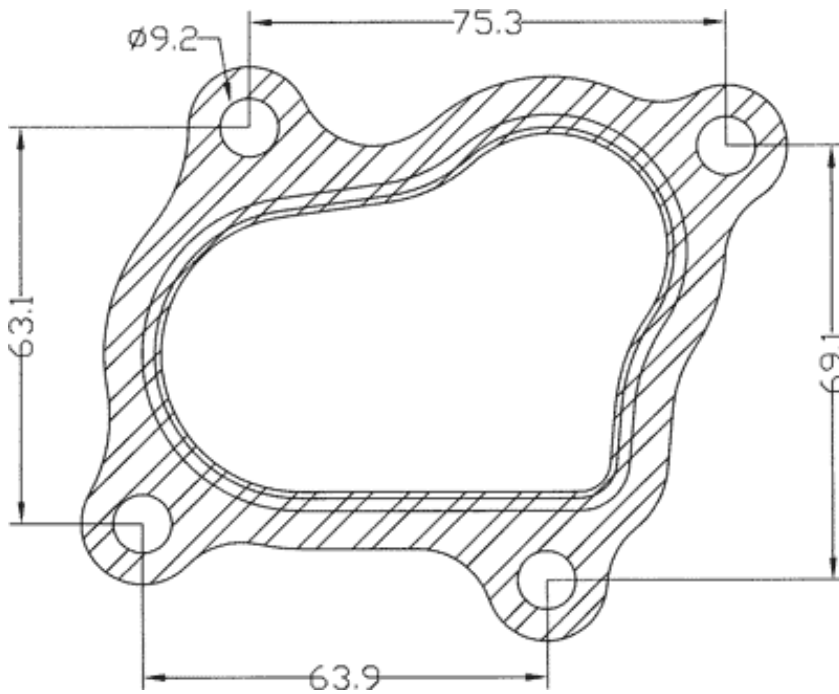

GASKETS

210619

GARRETT	
HOLSET	
3K	
SCHWITZER	
MITSUBISHI	
I.H.I.	RHF4
RAJAY	
KOMATSU	
CUMMINS	
TOYOTA	
HITACHI	KT10
CZ	
Inox steel	
replace by	

TurboMaster s.l. Mar Mediterráneo, 1 – Nave 7 28830 SAN FERNANDO DE HENARES (Madrid) España
Telf: + 34 916.569.273 – 916.569.288 Fax: + 34 916569.397 e-mail: turbomaster@turbomaster.info.