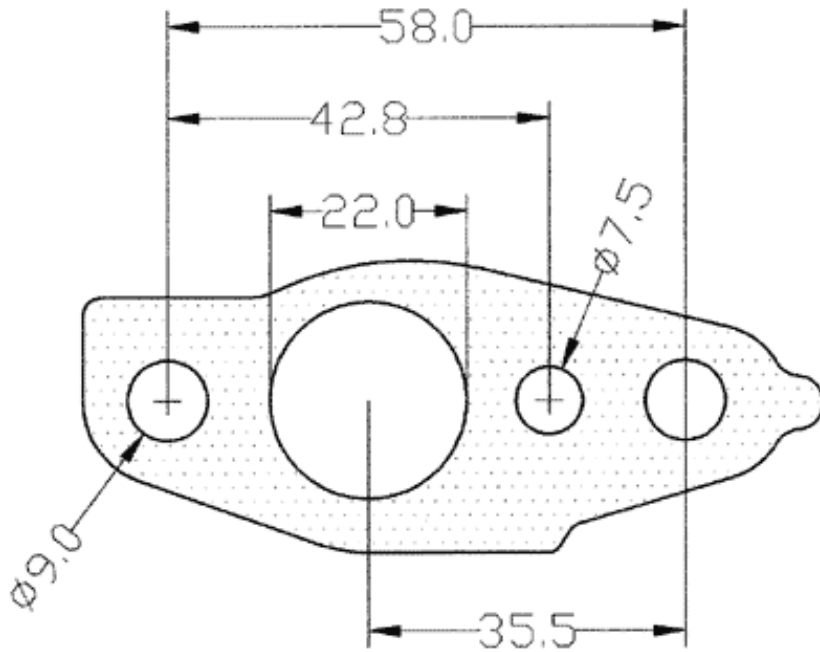

GASKETS

210233

GARRETT

HOLSET

3K

SCHWITZER

MITSUBISHI

I.H.I.

RAJAY

KOMATSU

CUMMINS

TOYOTA

CT12,CT20,CT26

HITACHI

CZ

Gasket paper

replace by

TurboMaster s.l. Mar Mediterráneo, 1 – Nave 7 28830 SAN FERNANDO DE HENARES (Madrid) España
Telf: + 34 916.569.273 – 916.569.288 Fax: + 34 916569.397 e-mail: turbomaster@turbomaster.info.