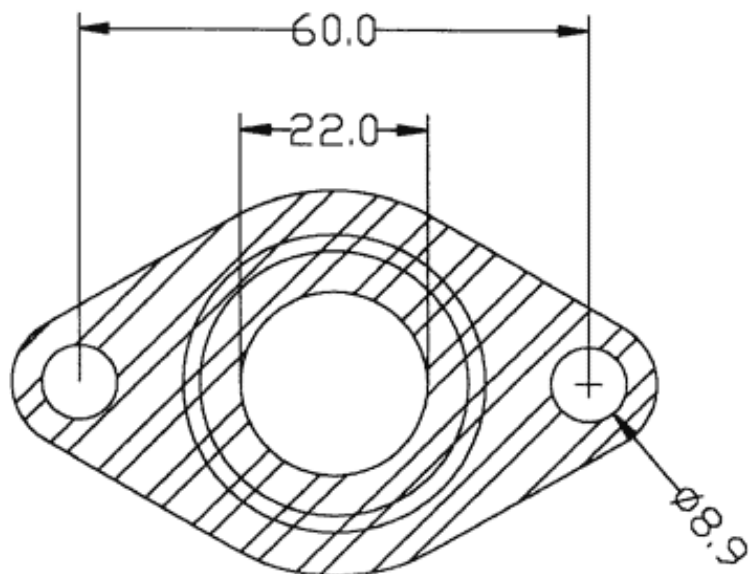

GASKETS

210313

GARRETT	GT17V
HOLSET	
3K	KP39
SCHWITZER	
MITSUBISHI	
I.H.I.	
RAJAY	
KOMATSU	
CUMMINS	
TOYOTA	
HITACHI	
CZ	
Inox steel	
replace by	

TurboMaster s.l. Mar Mediterráneo, 1 – Nave 7 28830 SAN FERNANDO DE HENARES (Madrid) España
Telf: + 34 916.569.273 – 916.569.288 Fax: + 34 916569.397 e-mail: turbomaster@turbomaster.info.