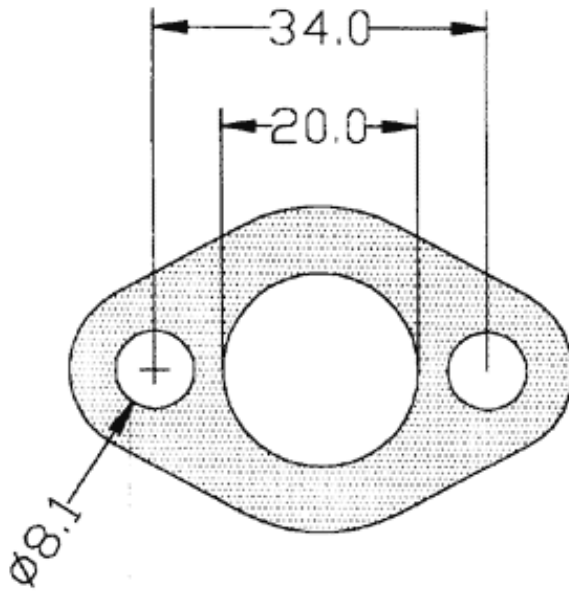

GASKETS

210163

GARRETT	
HOLSET	3",3A
3K	
SCHWITZER	
MITSUBISHI	
I.H.I.	
RAJAY	
KOMATSU	
CUMMINS	
TOYOTA	
HITACHI	
CZ	
Gasket paper	
replace by	

TurboMaster s.l. Mar Mediterráneo, 1 – Nave 7 28830 SAN FERNANDO DE HENARES (Madrid) España
Telf: + 34 916.569.273 – 916.569.288 Fax: + 34 916569.397 e-mail: turbomaster@turbomaster.info.