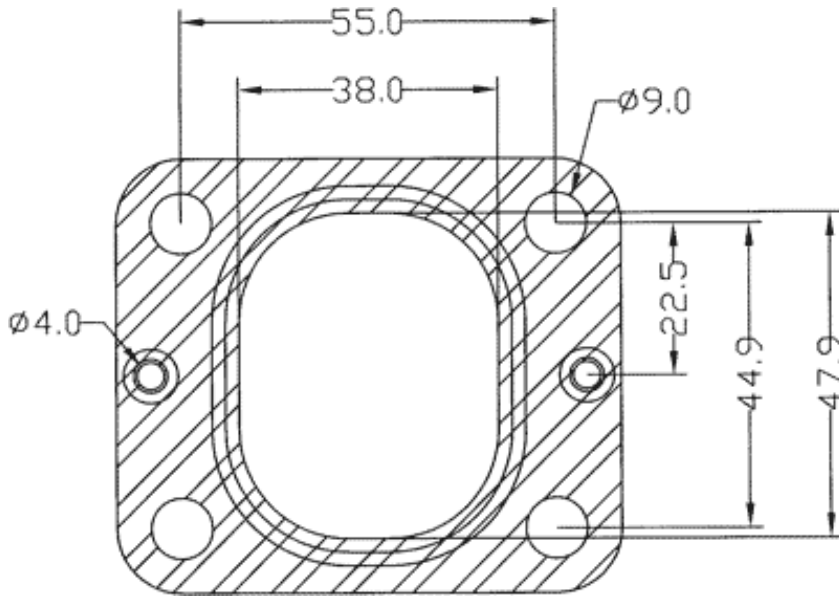

GASKETS

210618

GARRETT	
HOLSET	
3K	
SCHWITZER	
MITSUBISHI	
I.H.I.	
RAJAY	
KOMATSU	
CUMMINS	
TOYOTA	
HITACHI	KT10
CZ	
Inox steel	
replace by	

TurboMaster s.l. Mar Mediterráneo, 1 – Nave 7 28830 SAN FERNANDO DE HENARES (Madrid) España
Telf: + 34 916.569.273 – 916.569.288 Fax: + 34 916569.397 e-mail: turbomaster@turbomaster.info.