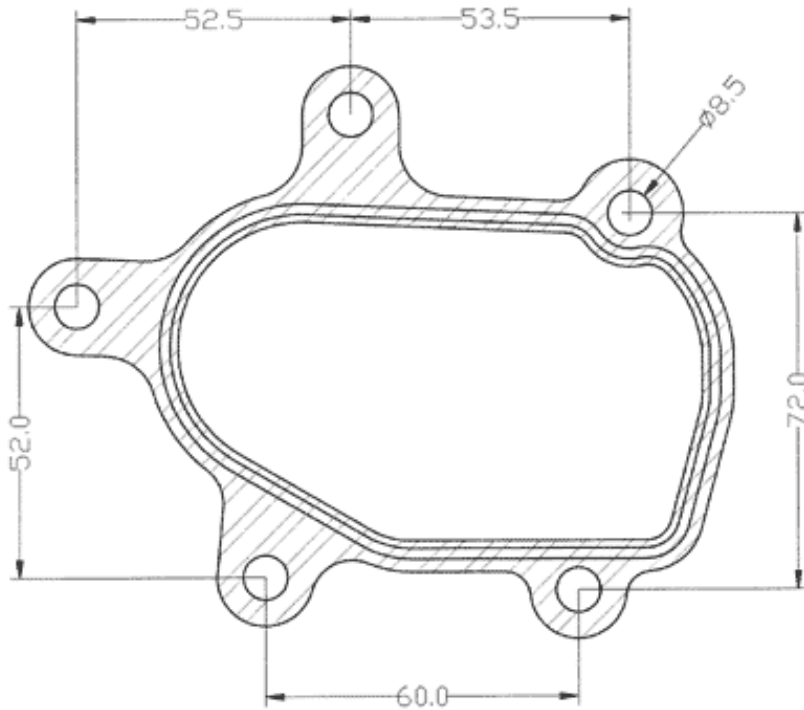

GASKETS

210230

GARRETT	TB25
HOLSET	
3K	K14,K16
SCHWITZER	
MITSUBISHI	
I.H.I.	
RAJAY	
KOMATSU	
CUMMINS	
TOYOTA	
HITACHI	
CZ	
Inox steel	
replace by	

TurboMaster s.l. Mar Mediterráneo, 1 – Nave 7 28830 SAN FERNANDO DE HENARES (Madrid) España
Telf: + 34 916.569.273 – 916.569.288 Fax: + 34 916569.397 e-mail: turbomaster@turbomaster.info.