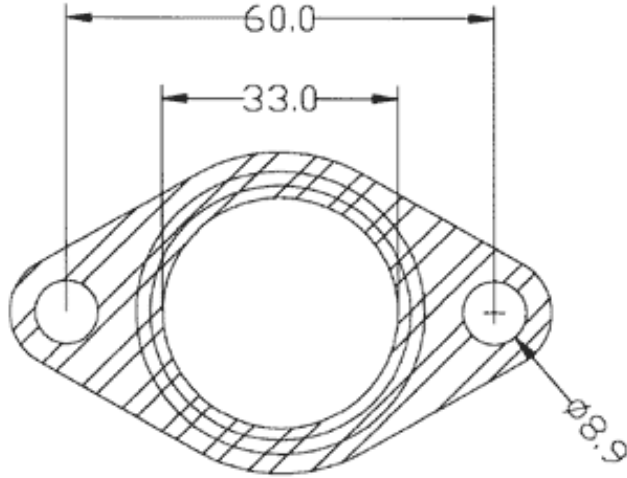

GASKETS

210334

GARRETT	T250
HOLSET	
3K	
SCHWITZER	
MITSUBISHI	
I.H.I.	
RAJAY	
KOMATSU	
CUMMINS	
TOYOTA	
HITACHI	
CZ	
Inox steel	
replace by	

TurboMaster s.l. Mar Mediterráneo, 1 – Nave 7 28830 SAN FERNANDO DE HENARES (Madrid) España
Telf: + 34 916.569.273 – 916.569.288 Fax: + 34 916569.397 e-mail: turbomaster@turbomaster.info.