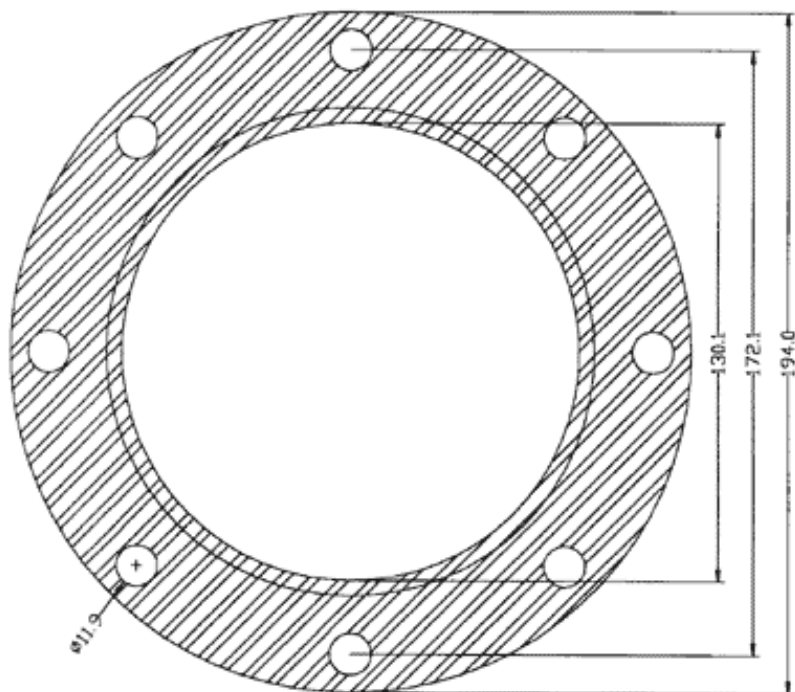

GASKETS

210341

GARRETT

HOLSET

3K

K36

SCHWITZER

MITSUBISHI