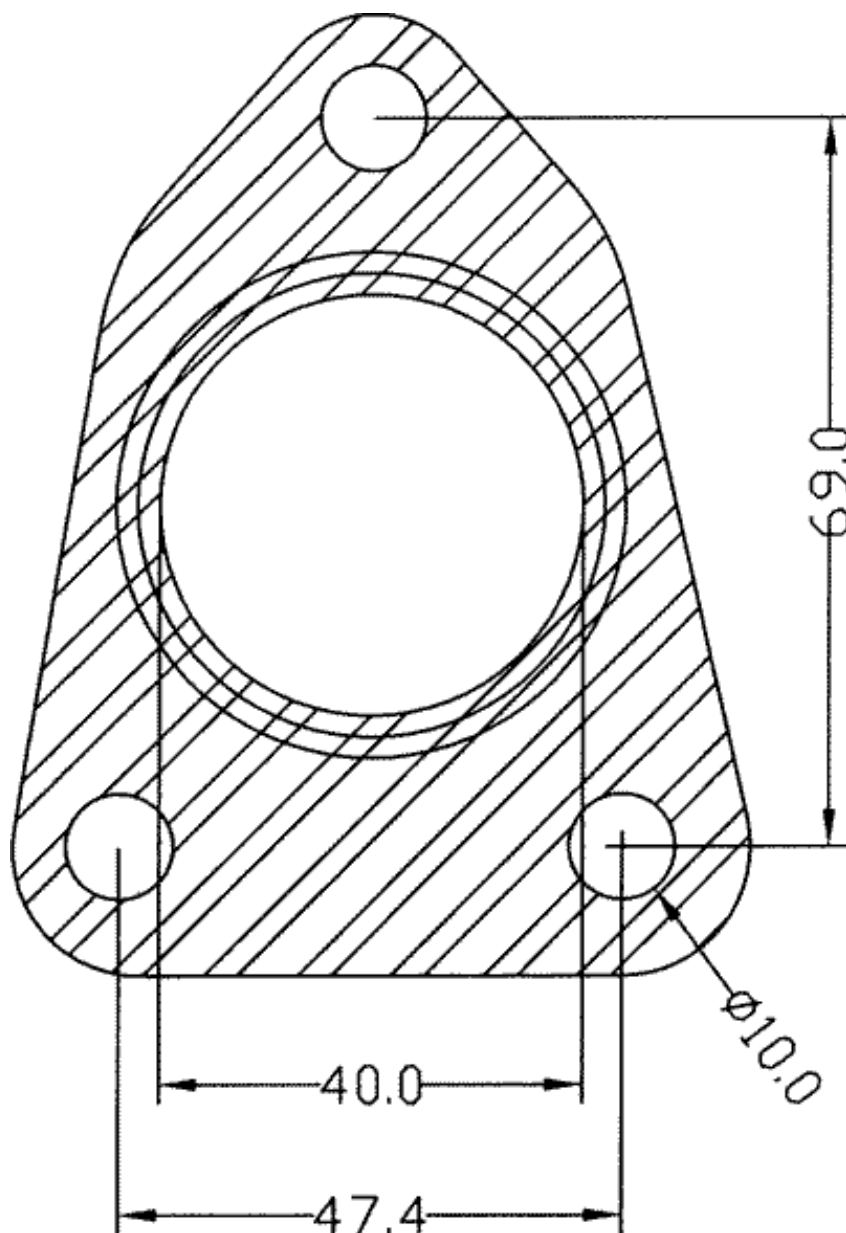

GASKETS

210587

GARRETT	GT15,GT15P,GT18V
HOLSET	
3K	
SCHWITZER	
MITSUBISHI	
I.H.I.	
RAJAY	
KOMATSU	
CUMMINS	
TOYOTA	
HITACHI	
CZ	
Inox steel	
replace by	

TurboMaster s.l. Mar Mediterráneo, 1 – Nave 7 28830 SAN FERNANDO DE HENARES (Madrid) España
Telf: + 34 916.569.273 – 916.569.288 Fax: + 34 916569.397 e-mail: turbomaster@turbomaster.info.