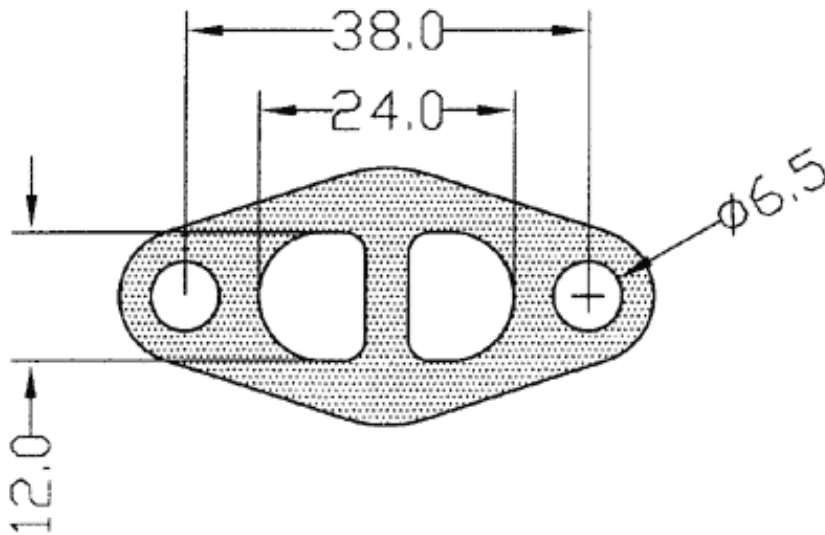

GASKETS

210384

GARRETT	
HOLSET	
3K	
SCHWITZER	
MITSUBISHI	
I.H.I.	RHB3
RAJAY	
KOMATSU	
CUMMINS	
TOYOTA	
HITACHI	
CZ	
Gasket paper	
replace by	

TurboMaster s.l. Mar Mediterráneo, 1 – Nave 7 28830 SAN FERNANDO DE HENARES (Madrid) España
Telf: + 34 916.569.273 – 916.569.288 Fax: + 34 916569.397 e-mail: turbomaster@turbomaster.info.