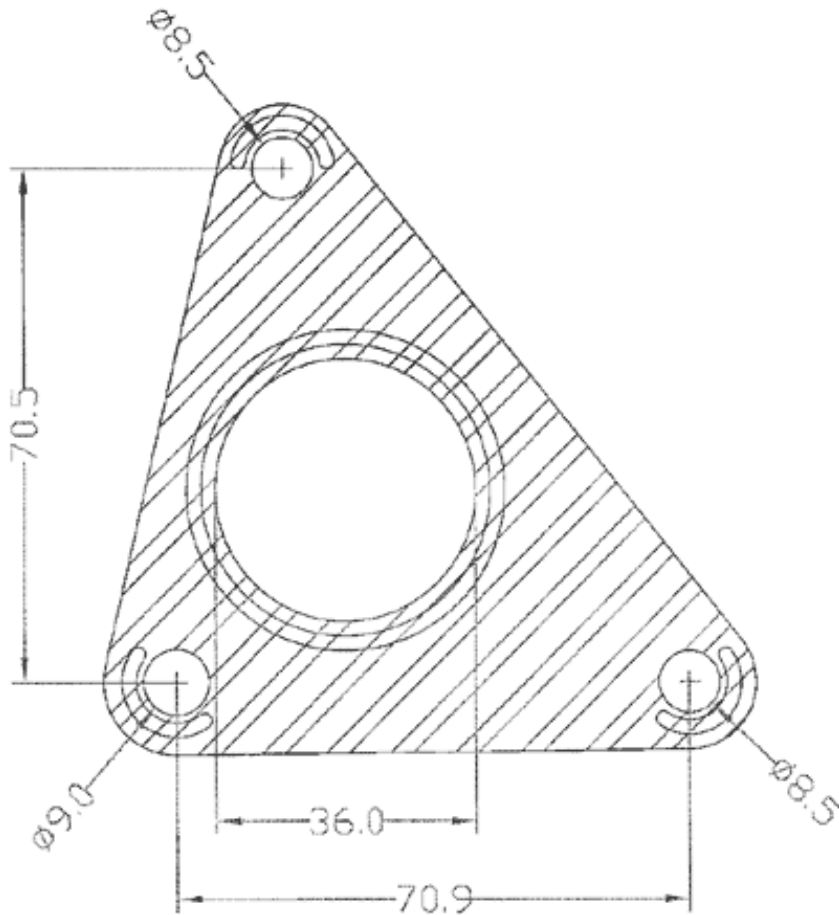

GASKETS

210542

GARRETT	GT15,GT17V
HOLSET	
3K	K03
SCHWITZER	
MITSUBISHI	
I.H.I.	
RAJAY	
KOMATSU	
CUMMINS	
TOYOTA	
HITACHI	
CZ	
Inox steel	
replace by	

TurboMaster s.l. Mar Mediterráneo, 1 – Nave 7 28830 SAN FERNANDO DE HENARES (Madrid) España
Telf: + 34 916.569.273 – 916.569.288 Fax: + 34 916569.397 e-mail: turbomaster@turbomaster.info.