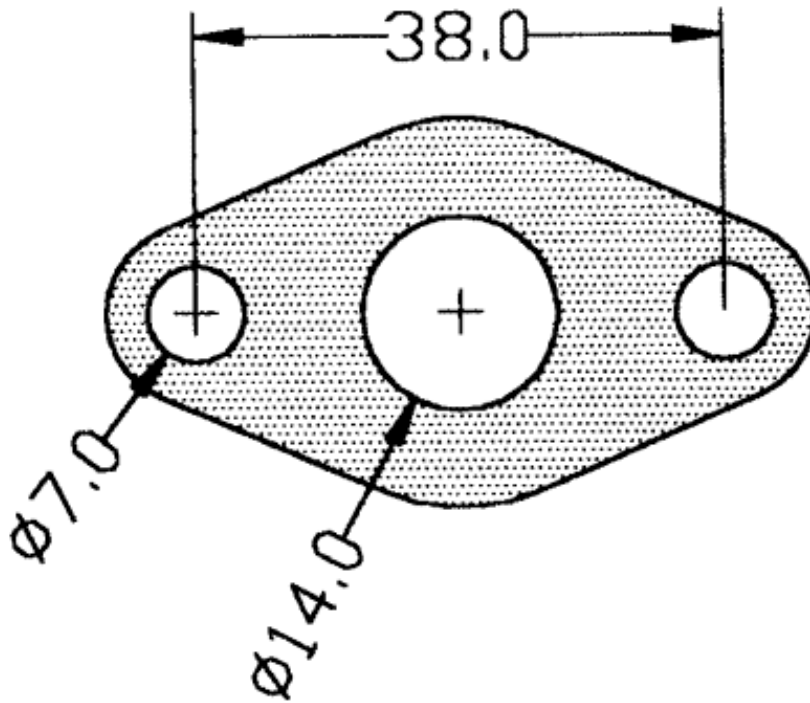

GASKETS

210399

GARRETT	GT25BB
HOLSET	
3K	
SCHWITZER	
MITSUBISHI	
I.H.I.	
RAJAY	
KOMATSU	
CUMMINS	
TOYOTA	
HITACHI	
CZ	
Gasket paper	
replace by	

TurboMaster s.l. Mar Mediterráneo, 1 – Nave 7 28830 SAN FERNANDO DE HENARES (Madrid) España
Telf: + 34 916.569.273 – 916.569.288 Fax: + 34 916569.397 e-mail: turbomaster@turbomaster.info.