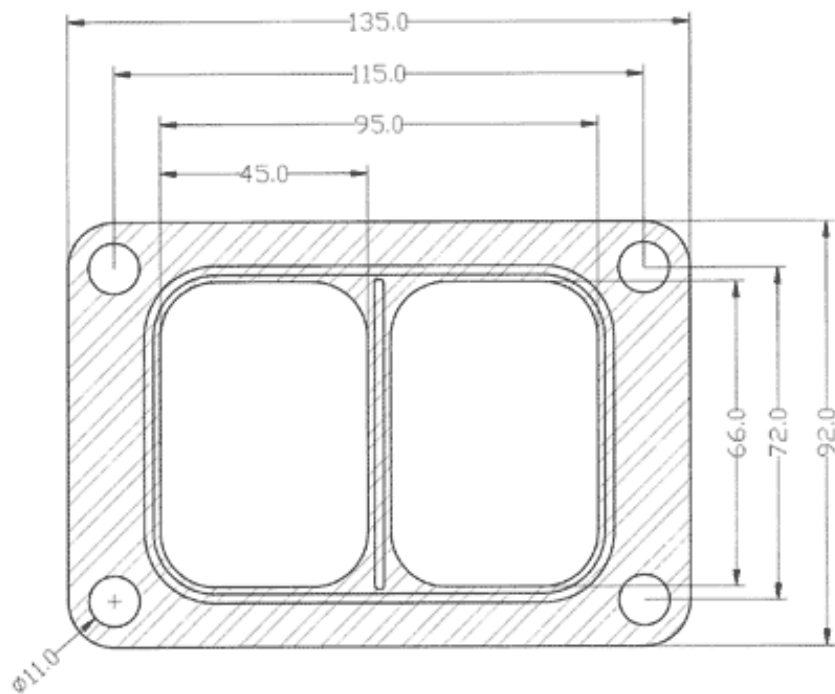

GASKETS

409038-0000

GARRETT	Varios / Various
HOLSET	Varios / Various
3K	Varios / Various
SCHWITZER	Varios / Various
MITSUBISHI	Varios / Various
I.H.I.	
RAJAY	
KOMATSU	KTR110
CUMMINS	
TOYOTA	
HITACHI	
CZ	
Inox steel	
replace by	