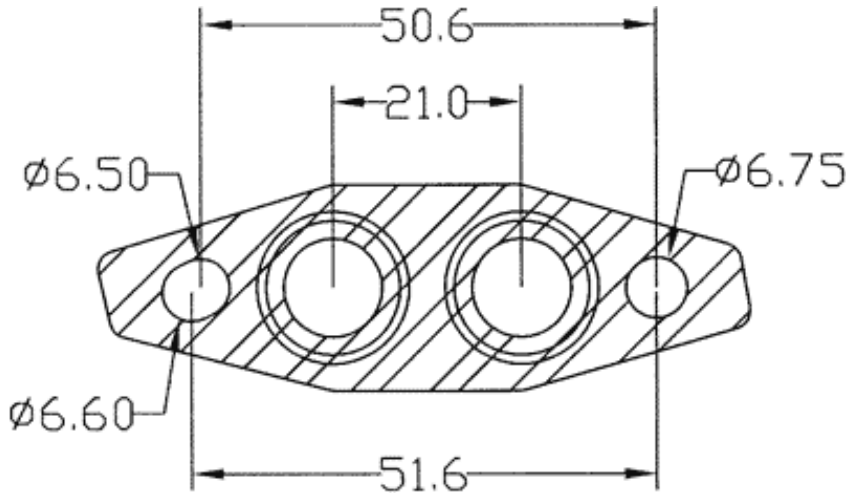

GASKETS

210615

GARRETT	GT17V,GT20V
HOLSET	
3K	
SCHWITZER	
MITSUBISHI	TFO35
I.H.I.	
RAJAY	
KOMATSU	
CUMMINS	
TOYOTA	CT,CT12B
HITACHI	
CZ	
Graphitized steel	
replace by	

TurboMaster s.l. Mar Mediterráneo, 1 – Nave 7 28830 SAN FERNANDO DE HENARES (Madrid) España
Telf: + 34 916.569.273 – 916.569.288 Fax: + 34 916569.397 e-mail: turbomaster@turbomaster.info.