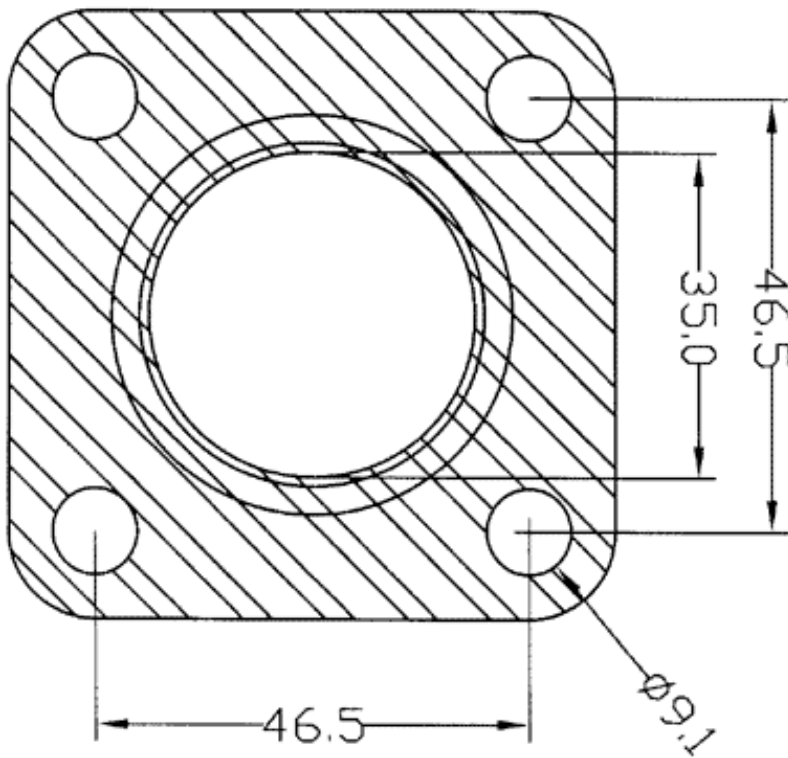

GASKETS

210385

GARRETT	GT17V
HOLSET	
3K	
SCHWITZER	
MITSUBISHI	
I.H.I.	RHB4,RHF4
RAJAY	
KOMATSU	
CUMMINS	
TOYOTA	
HITACHI	
CZ	
Inox steel	
replace by	

TurboMaster s.l. Mar Mediterráneo, 1 – Nave 7 28830 SAN FERNANDO DE HENARES (Madrid) España
Telf: + 34 916.569.273 – 916.569.288 Fax: + 34 916569.397 e-mail: turbomaster@turbomaster.info.