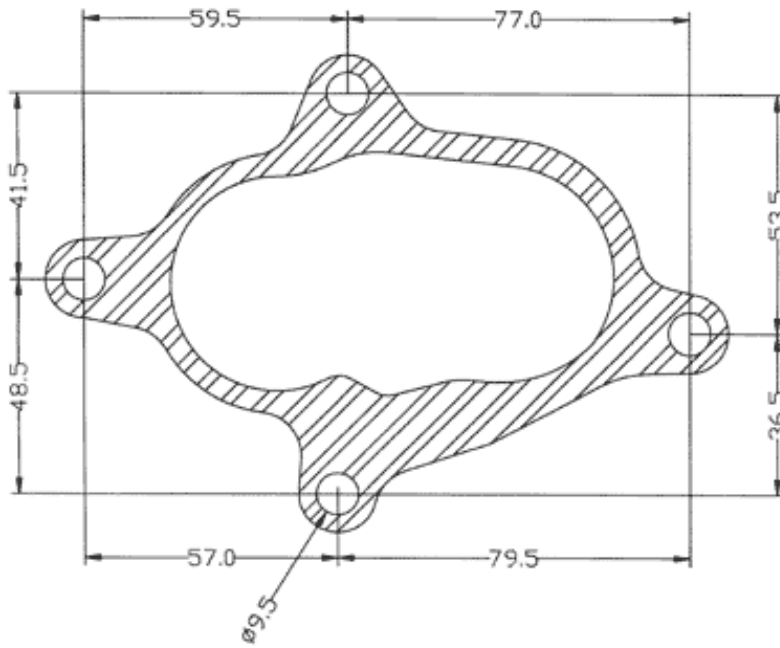

GASKETS

210380

GARRETT	
HOLSET	
3K	K14
SCHWITZER	
MITSUBISHI	
I.H.I.	
RAJAY	
KOMATSU	
CUMMINS	
TOYOTA	
HITACHI	
CZ	
Metal & paper gasket	
replace by	210594

TurboMaster s.l. Mar Mediterráneo, 1 – Nave 7 28830 SAN FERNANDO DE HENARES (Madrid) España
Telf: + 34 916.569.273 – 916.569.288 Fax: + 34 916569.397 e-mail: turbomaster@turbomaster.info.