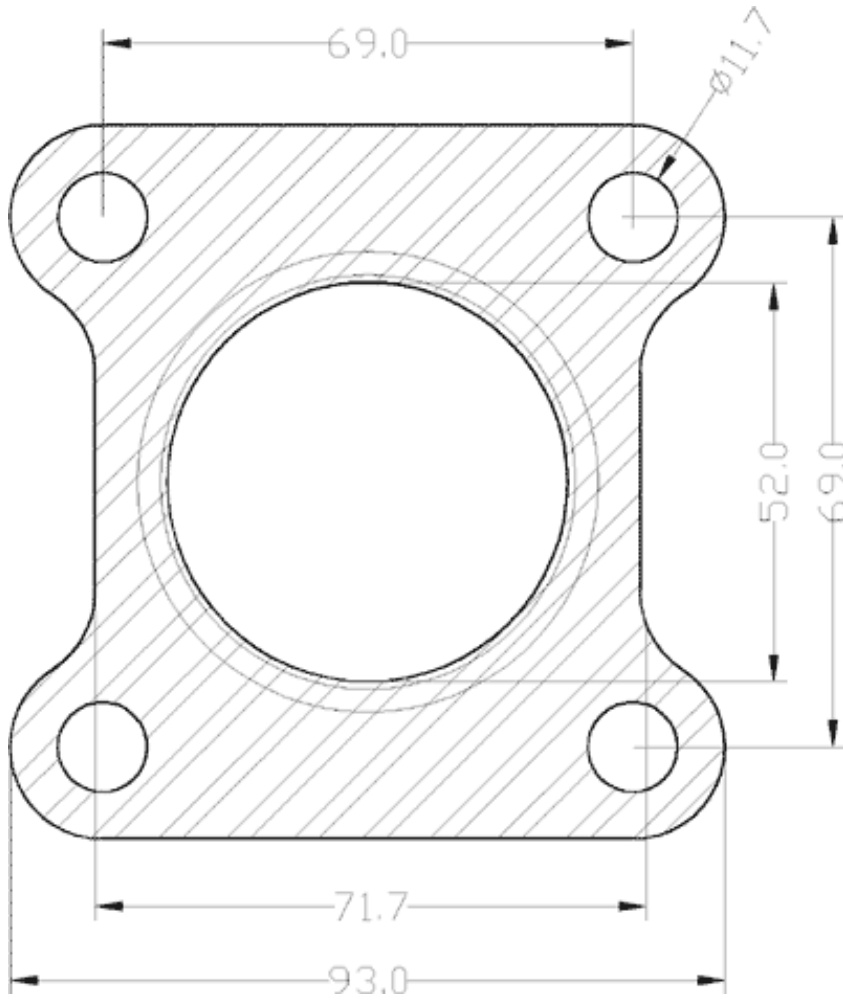

GASKETS

210263

GARRETT	
HOLSET	
3K	
SCHWITZER	
MITSUBISHI	
I.H.I.	
RAJAY	
KOMATSU	
CUMMINS	
TOYOTA	CT20
HITACHI	
CZ	
Inox steel	
replace by	

TurboMaster s.l. Mar Mediterráneo, 1 – Nave 7 28830 SAN FERNANDO DE HENARES (Madrid) España
Telf: + 34 916.569.273 – 916.569.288 Fax: + 34 916569.397 e-mail: turbomaster@turbomaster.info.