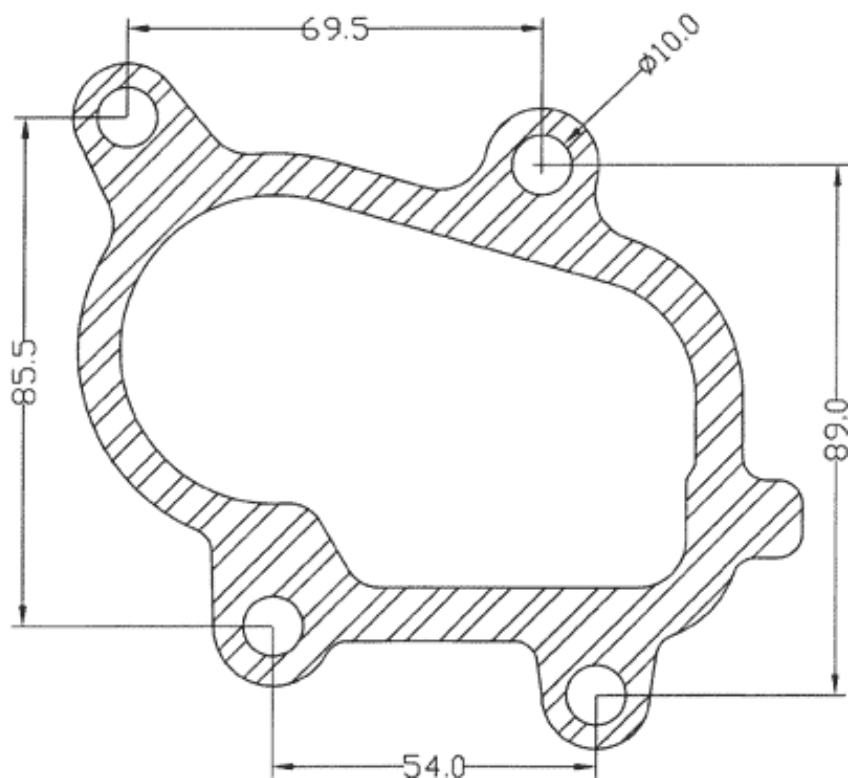

GASKETS

210531

GARRETT	GT25
HOLSET	
3K	
SCHWITZER	
MITSUBISHI	
I.H.I.	
RAJAY	
KOMATSU	
CUMMINS	
TOYOTA	
HITACHI	
CZ	
Metal & paper gasket	
replace by	210574

TurboMaster s.l. Mar Mediterráneo, 1 – Nave 7 28830 SAN FERNANDO DE HENARES (Madrid) España
Telf: + 34 916.569.273 – 916.569.288 Fax: + 34 916569.397 e-mail: turbomaster@turbomaster.info.