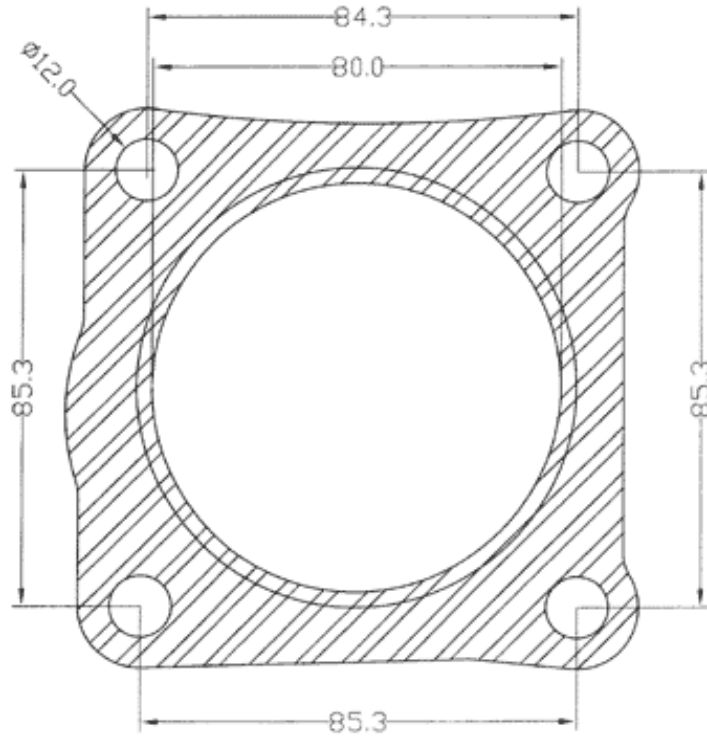

GASKETS

210381

GARRETT	GT15Z,GT17V
HOLSET	
3K	
SCHWITZER	
MITSUBISHI	
I.H.I.	
RAJAY	
KOMATSU	
CUMMINS	
TOYOTA	
HITACHI	
CZ	
Metal & paper gasket	
replace by	210595

TurboMaster s.l. Mar Mediterráneo, 1 – Nave 7 28830 SAN FERNANDO DE HENARES (Madrid) España
Telf: + 34 916.569.273 – 916.569.288 Fax: + 34 916569.397 e-mail: turbomaster@turbomaster.info.