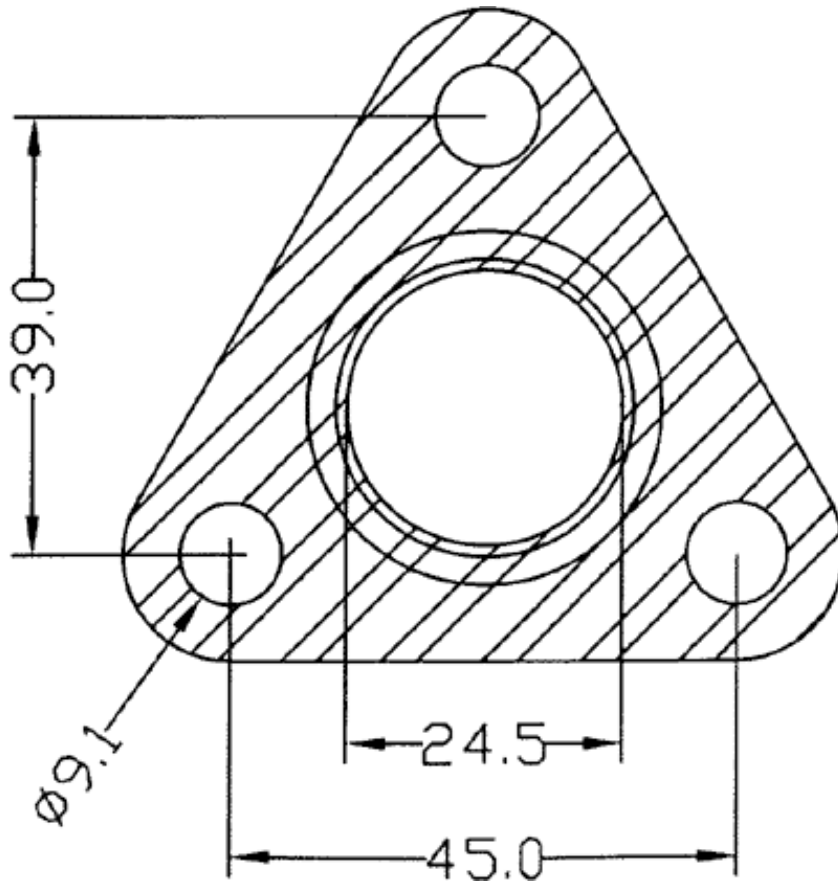

GASKETS

210512

GARRETT	
HOLSET	
3K	
SCHWITZER	
MITSUBISHI	TDO25
I.H.I.	
RAJAY	
KOMATSU	
CUMMINS	
TOYOTA	
HITACHI	
CZ	
Inox steel	
replace by	

TurboMaster s.l. Mar Mediterráneo, 1 – Nave 7 28830 SAN FERNANDO DE HENARES (Madrid) España
Telf: + 34 916.569.273 – 916.569.288 Fax: + 34 916569.397 e-mail: turbomaster@turbomaster.info.