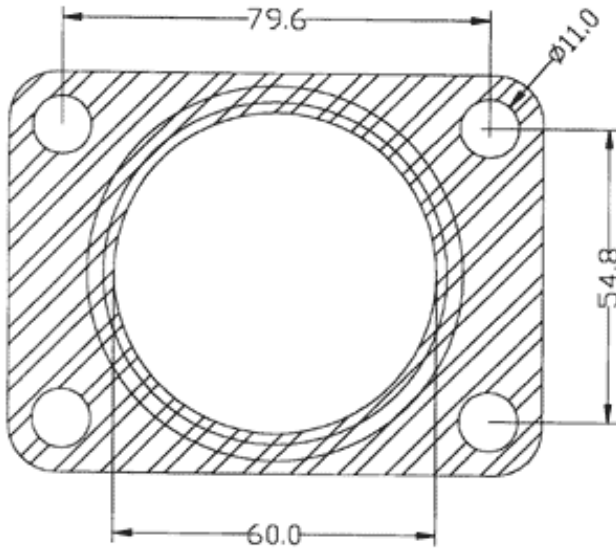

GASKETS

210358

GARRETT

HOLSET

3K

SCHWITZER

MITSUBISHI

I.H.I.