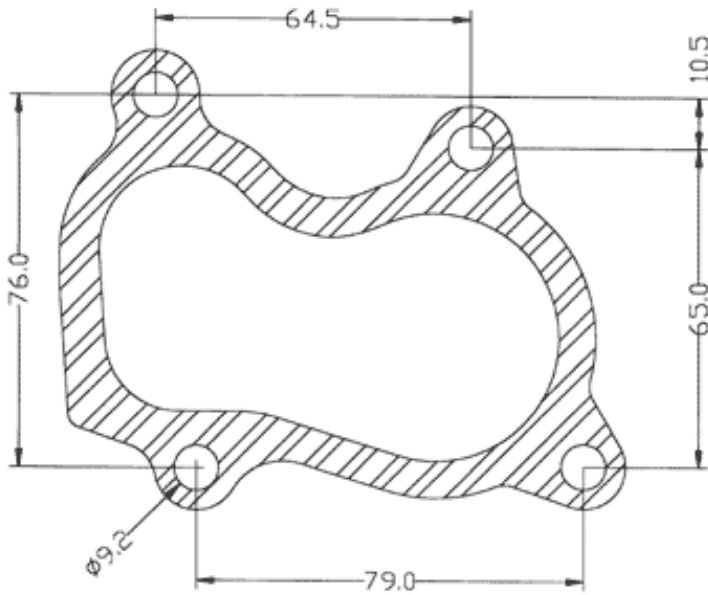

GASKETS

210280

GARRETT	
HOLSET	
3K	
SCHWITZER	
MITSUBISHI	
I.H.I.	RHB5
RAJAY	
KOMATSU	
CUMMINS	
TOYOTA	
HITACHI	
CZ	
Copper layers	
replace by	210342

TurboMaster s.l. Mar Mediterráneo, 1 – Nave 7 28830 SAN FERNANDO DE HENARES (Madrid) España
Telf: + 34 916.569.273 – 916.569.288 Fax: + 34 916569.397 e-mail: turbomaster@turbomaster.info.