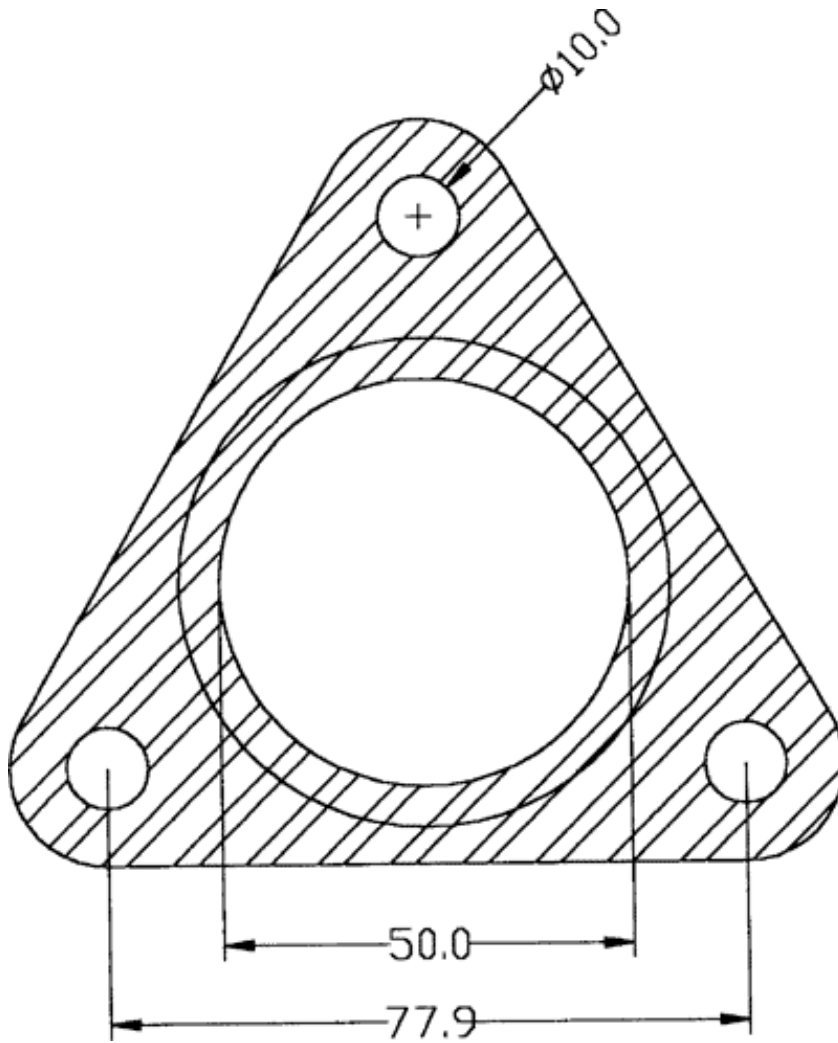

GASKETS

210510

GARRETT	GT20V
HOLSET	
3K	
SCHWITZER	
MITSUBISHI	
I.H.I.	
RAJAY	
KOMATSU	
CUMMINS	
TOYOTA	
HITACHI	
CZ	
Metal & paper gasket	
replace by	210561

TurboMaster s.l. Mar Mediterráneo, 1 – Nave 7 28830 SAN FERNANDO DE HENARES (Madrid) España
Telf: + 34 916.569.273 – 916.569.288 Fax: + 34 916569.397 e-mail: turbomaster@turbomaster.info.