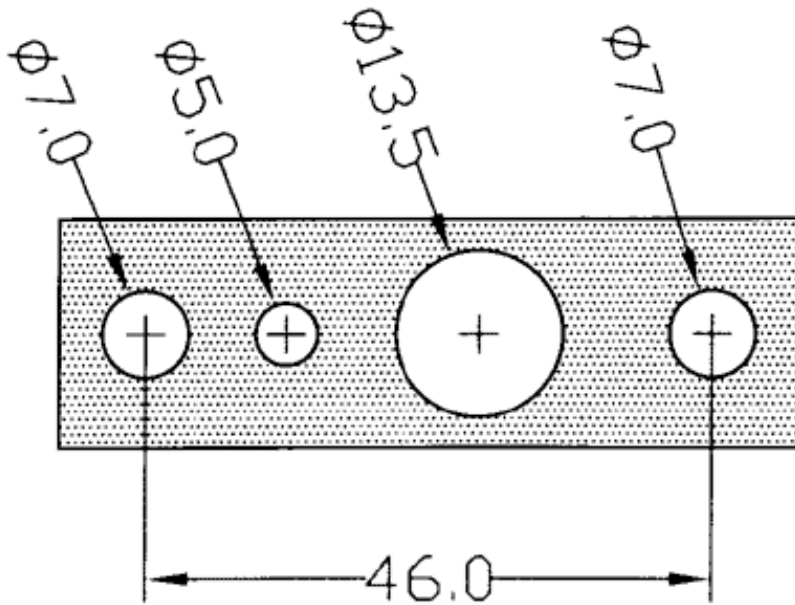

GASKETS

210382

GARRETT	GT15Z
HOLSET	
3K	
SCHWITZER	
MITSUBISHI	
I.H.I.	
RAJAY	
KOMATSU	
CUMMINS	
TOYOTA	
HITACHI	
CZ	
Gasket paper	
replace by	

TurboMaster s.l. Mar Mediterráneo, 1 – Nave 7 28830 SAN FERNANDO DE HENARES (Madrid) España
Telf: + 34 916.569.273 – 916.569.288 Fax: + 34 916569.397 e-mail: turbomaster@turbomaster.info.