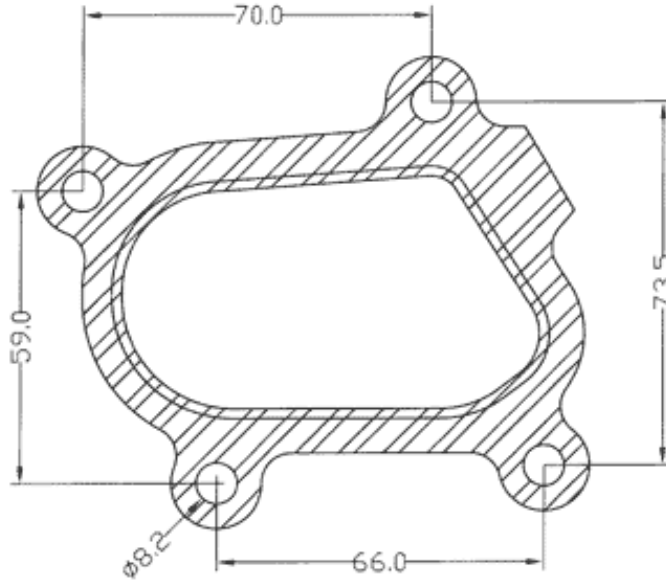

GASKETS

210349

GARRETT	TB15
HOLSET	
3K	
SCHWITZER	
MITSUBISHI	
I.H.I.	
RAJAY	
KOMATSU	
CUMMINS	
TOYOTA	
HITACHI	
CZ	
Metal & paper gasket	
replace by	

TurboMaster s.l. Mar Mediterráneo, 1 – Nave 7 28830 SAN FERNANDO DE HENARES (Madrid) España
Telf: + 34 916.569.273 – 916.569.288 Fax: + 34 916569.397 e-mail: turbomaster@turbomaster.info.