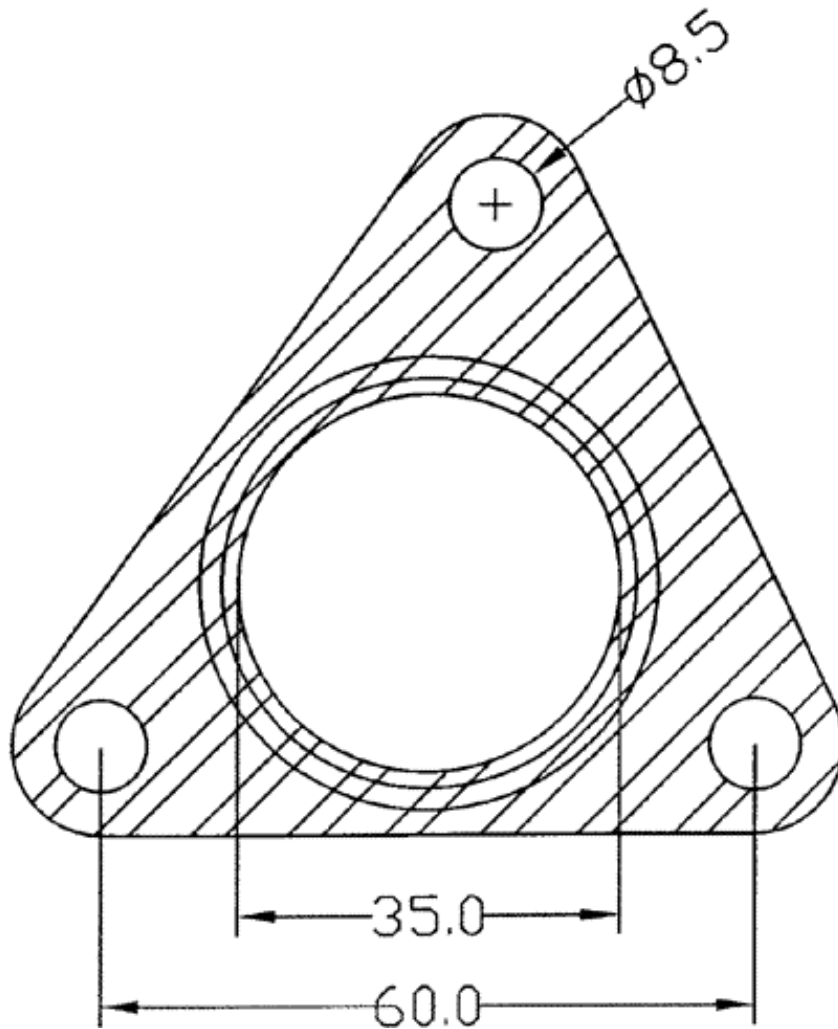

GASKETS

210364

GARRETT	GT15
HOLSET	
3K	K03
SCHWITZER	
MITSUBISHI	
I.H.I.	
RAJAY	
KOMATSU	
CUMMINS	
TOYOTA	
HITACHI	
CZ	
Inox steel	
replace by	

TurboMaster s.l. Mar Mediterráneo, 1 – Nave 7 28830 SAN FERNANDO DE HENARES (Madrid) España
Telf: + 34 916.569.273 – 916.569.288 Fax: + 34 916569.397 e-mail: turbomaster@turbomaster.info.