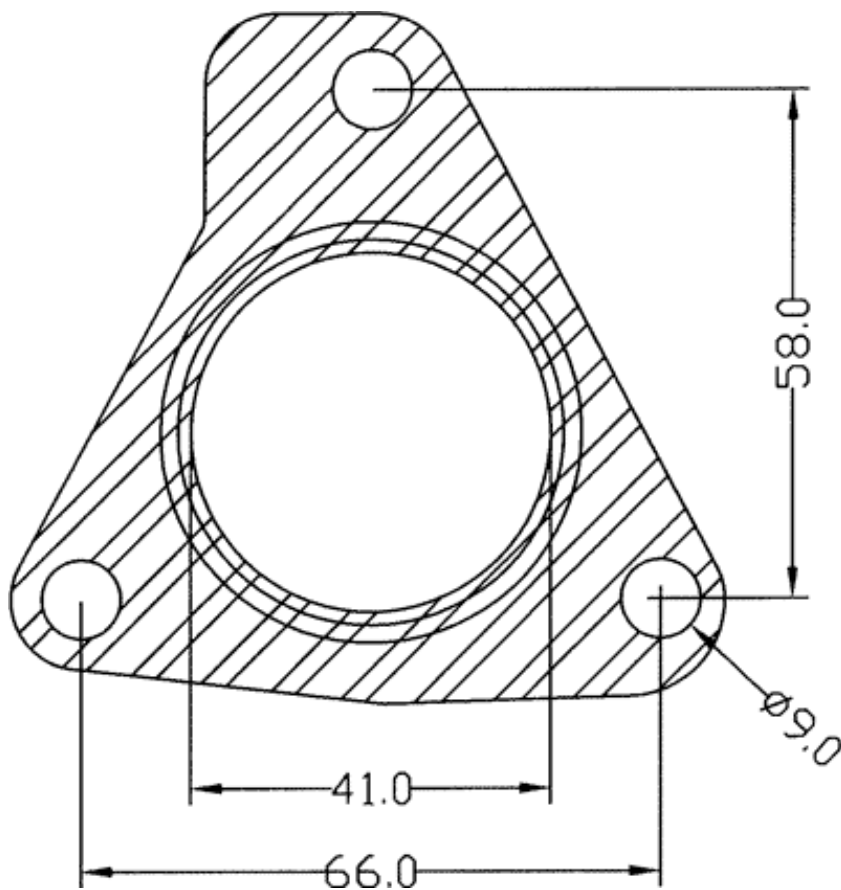

GASKETS

210577

GARRETT	GT17V
HOLSET	
3K	
SCHWITZER	
MITSUBISHI	
I.H.I.	
RAJAY	
KOMATSU	
CUMMINS	
TOYOTA	
HITACHI	
CZ	
Inox steel	
replace by	

TurboMaster s.l. Mar Mediterráneo, 1 – Nave 7 28830 SAN FERNANDO DE HENARES (Madrid) España
Telf: + 34 916.569.273 – 916.569.288 Fax: + 34 916569.397 e-mail: turbomaster@turbomaster.info.