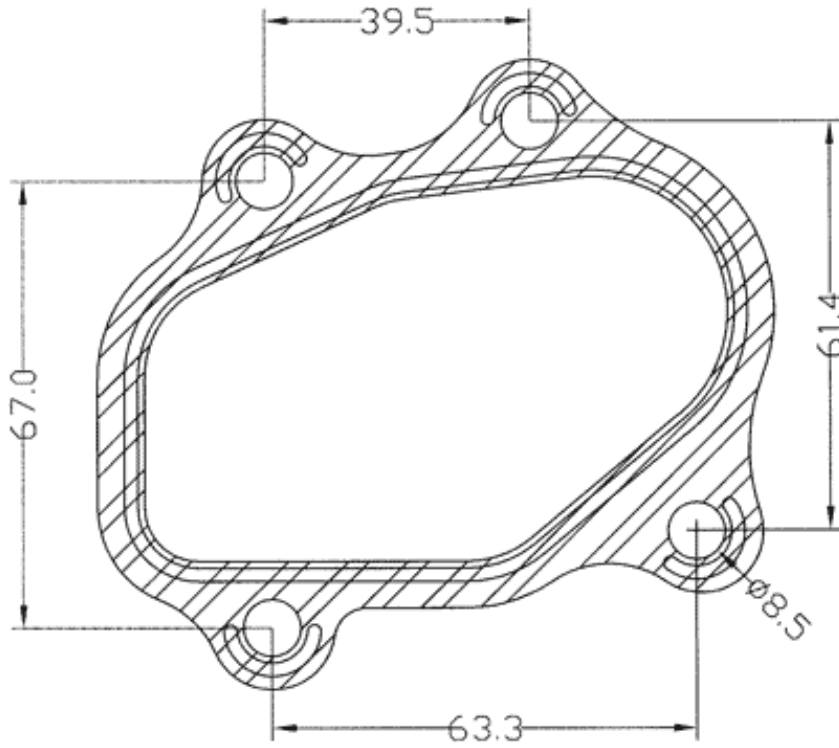

GASKETS

210614

GARRETT	TB22
HOLSET	
3K	
SCHWITZER	
mitsubishi	
I.H.I.	
RAJAY	
KOMATSU	
CUMMINS	
TOYOTA	
HITACHI	
CZ	
Inox steel	
replace by	

TurboMaster s.l. Mar Mediterráneo, 1 – Nave 7 28830 SAN FERNANDO DE HENARES (Madrid) España
Telf: + 34 916.569.273 – 916.569.288 Fax: + 34 916569.397 e-mail: turbomaster@turbomaster.info.