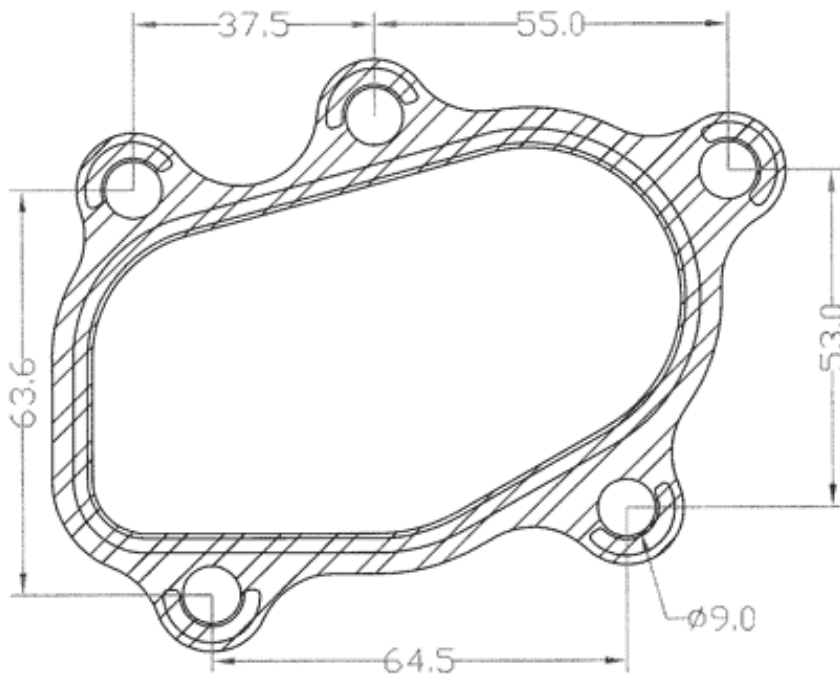

GASKETS

210269

GARRETT	TB25,TB28
HOLSET	
3K	
SCHWITZER	
mitsubishi	
I.H.I.	
RAJAY	
KOMATSU	
CUMMINS	
TOYOTA	
HITACHI	
CZ	
Inox steel	
replace by	

TurboMaster s.l. Mar Mediterráneo, 1 – Nave 7 28830 SAN FERNANDO DE HENARES (Madrid) España
Telf: + 34 916.569.273 – 916.569.288 Fax: + 34 916569.397 e-mail: turbomaster@turbomaster.info.