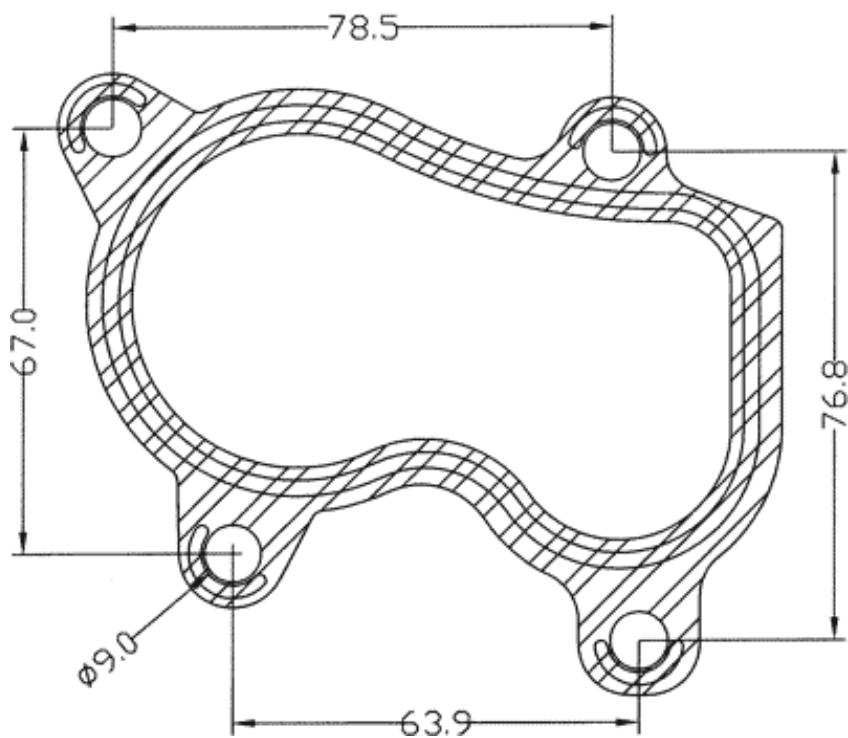

GASKETS

210578

GARRETT	
HOLSET	
3K	
SCHWITZER	
MITSUBISHI	
I.H.I.	RHB5,RHF5
RAJAY	
KOMATSU	
CUMMINS	
TOYOTA	
HITACHI	
CZ	
Inox steel	
replace by	

TurboMaster s.l. Mar Mediterráneo, 1 – Nave 7 28830 SAN FERNANDO DE HENARES (Madrid) España
Telf: + 34 916.569.273 – 916.569.288 Fax: + 34 916569.397 e-mail: turbomaster@turbomaster.info.