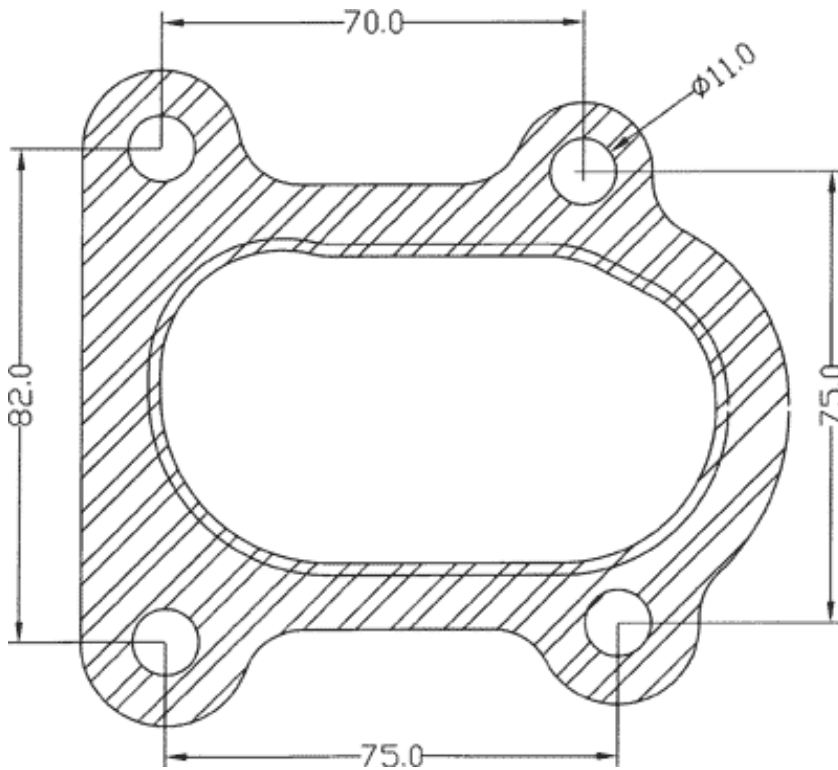

GASKETS

210515

GARRETT	GT22
HOLSET	
3K	K16
SCHWITZER	
MITSUBISHI	
I.H.I.	
RAJAY	
KOMATSU	
CUMMINS	
TOYOTA	
HITACHI	
CZ	
Metal & paper gasket	
replace by	210541

TurboMaster s.l. Mar Mediterráneo, 1 – Nave 7 28830 SAN FERNANDO DE HENARES (Madrid) España
Telf: + 34 916.569.273 – 916.569.288 Fax: + 34 916569.397 e-mail: turbomaster@turbomaster.info.