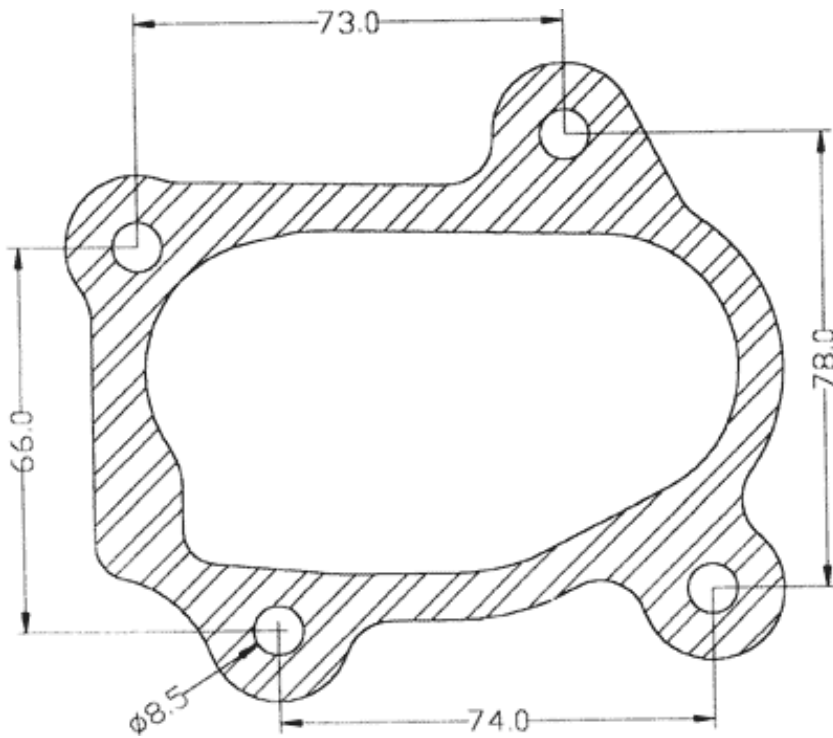

GASKETS

210504

GARRETT	TBO2
HOLSET	
3K	K14,K16
SCHWITZER	
MITSUBISHI	
I.H.I.	
RAJAY	
KOMATSU	
CUMMINS	
TOYOTA	
HITACHI	
CZ	
Metal & paper gasket	
replace by	

TurboMaster s.l. Mar Mediterráneo, 1 – Nave 7 28830 SAN FERNANDO DE HENARES (Madrid) España
 Telf: + 34 916.569.273 – 916.569.288 Fax: + 34 916569.397 e-mail: turbomaster@turbomaster.info.