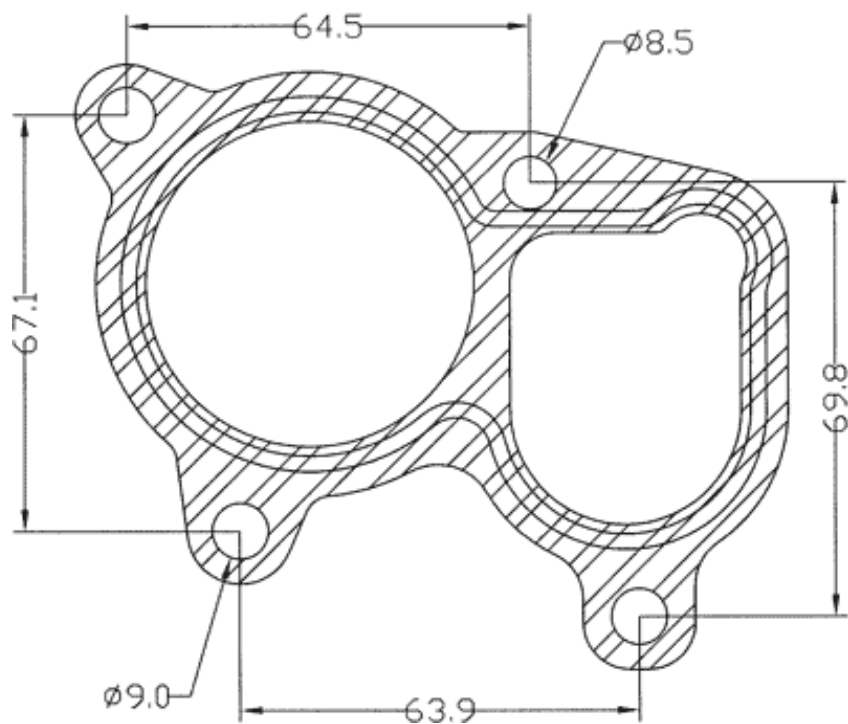

GASKETS

210635

GARRETT

HOLSET

3K

SCHWITZER

MITSUBISHI

RHB5