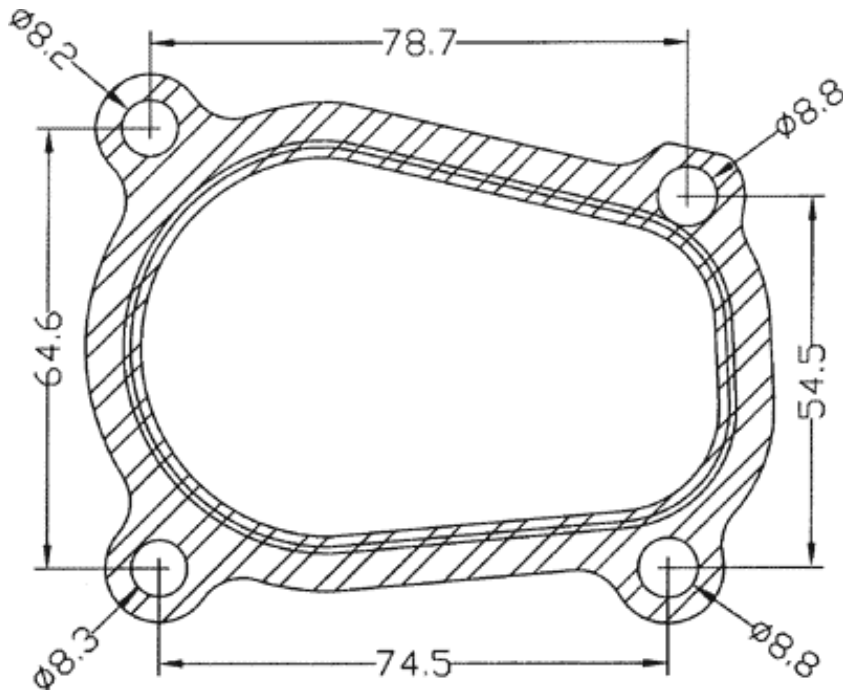

GASKETS

210365

GARRETT	GT15
HOLSET	
3K	K03
SCHWITZER	
MITSUBISHI	
I.H.I.	
RAJAY	
KOMATSU	
CUMMINS	
TOYOTA	
HITACHI	
CZ	
Inox steel	
replace by	

TurboMaster s.l. Mar Mediterráneo, 1 – Nave 7 28830 SAN FERNANDO DE HENARES (Madrid) España
Telf: + 34 916.569.273 – 916.569.288 Fax: + 34 916569.397 e-mail: turbomaster@turbomaster.info.