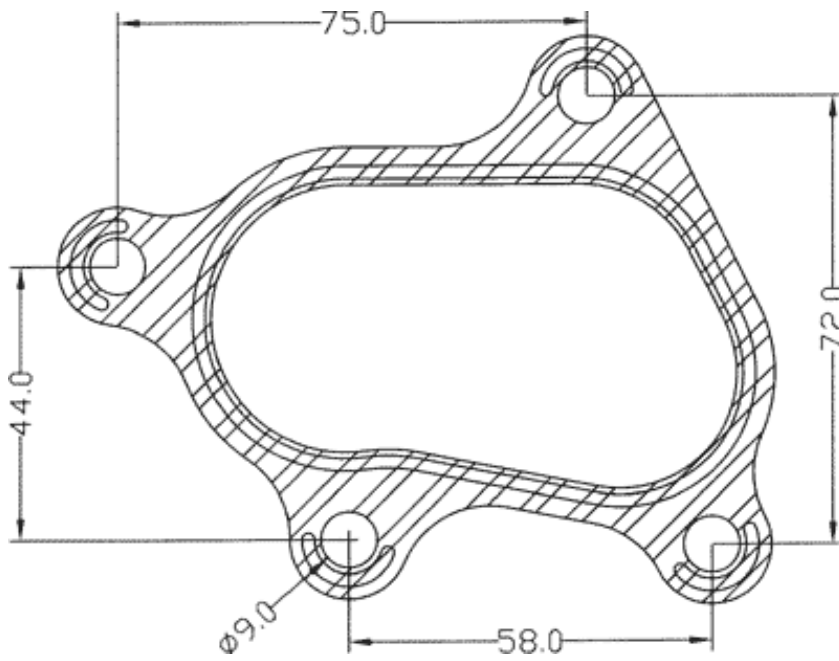

GASKETS

210390

GARRETT

HOLSET

3K

SCHWITZER

MITSUBISHI

I.H.I.

RAJAY

KOMATSU

CUMMINS

TOYOTA

CT9,CT12

HITACHI

CZ

Inox steel

replace by

TurboMaster s.l. Mar Mediterráneo, 1 – Nave 7 28830 SAN FERNANDO DE HENARES (Madrid) España
Telf: + 34 916.569.273 – 916.569.288 Fax: + 34 916569.397 e-mail: turbomaster@turbomaster.info.