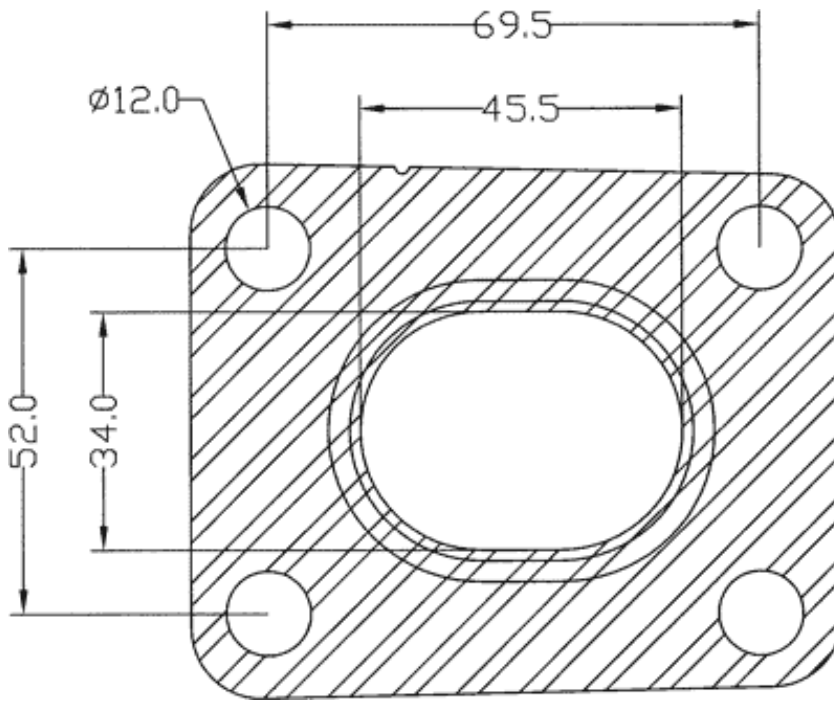

GASKETS

210603

GARRETT	GT17
HOLSET	
3K	
SCHWITZER	
MITSUBISHI	
I.H.I.	
RAJAY	
KOMATSU	
CUMMINS	
TOYOTA	
HITACHI	
CZ	
Inox steel	
replace by	

TurboMaster s.l. Mar Mediterráneo, 1 – Nave 7 28830 SAN FERNANDO DE HENARES (Madrid) España
Telf: + 34 916.569.273 – 916.569.288 Fax: + 34 916569.397 e-mail: turbomaster@turbomaster.info.