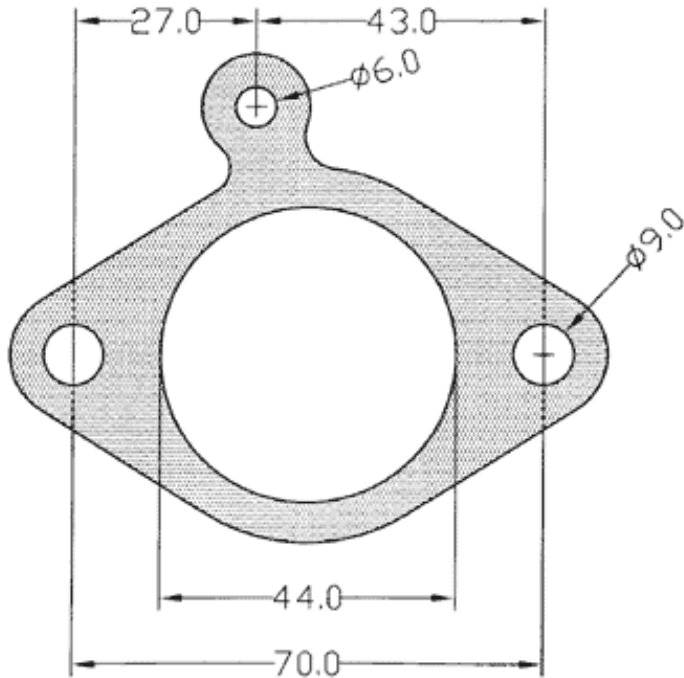

GASKETS

210374

GARRETT	GT15,GT17V,GT18V
HOLSET	
3K	
SCHWITZER	
MITSUBISHI	
I.H.I.	RHF4
RAJAY	
KOMATSU	
CUMMINS	
TOYOTA	
HITACHI	
CZ	
Gasket paper	
replace by	

TurboMaster s.l. Mar Mediterráneo, 1 – Nave 7 28830 SAN FERNANDO DE HENARES (Madrid) España
Telf: + 34 916.569.273 – 916.569.288 Fax: + 34 916569.397 e-mail: turbomaster@turbomaster.info.