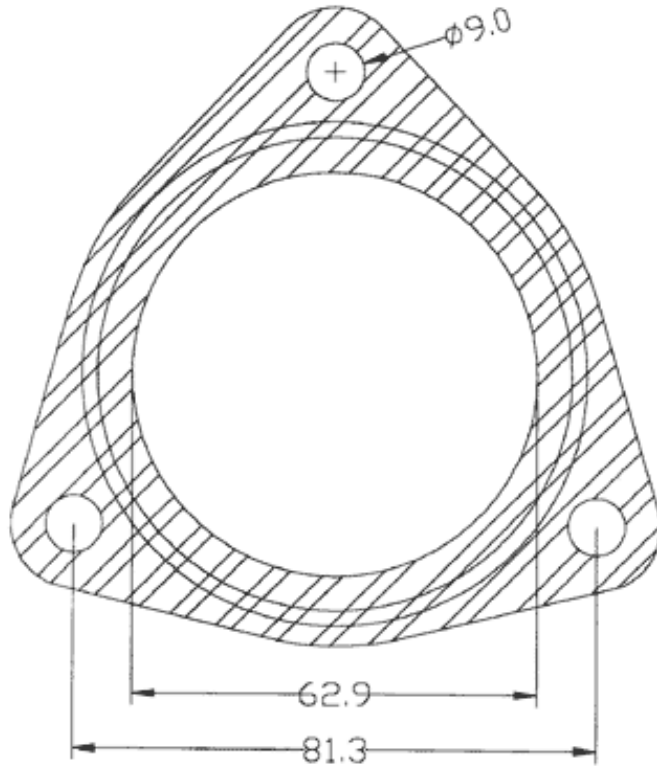

GASKETS

210335

GARRETT

HOLSET

3K

SCHWITZER

MITSUBISHI

I.H.I.