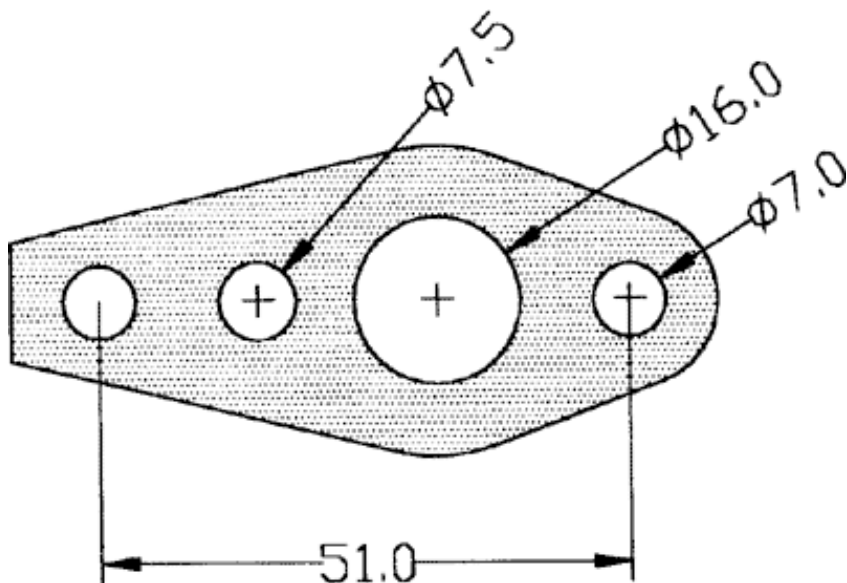

GASKETS

210508

GARRETT	GT18V,GT20V
HOLSET	
3K	
SCHWITZER	
MITSUBISHI	
I.H.I.	
RAJAY	
KOMATSU	
CUMMINS	
TOYOTA	
HITACHI	
CZ	
Gasket paper	
replace by	210642

TurboMaster s.l. Mar Mediterráneo, 1 – Nave 7 28830 SAN FERNANDO DE HENARES (Madrid) España
Telf: + 34 916.569.273 – 916.569.288 Fax: + 34 916569.397 e-mail: turbomaster@turbomaster.info.