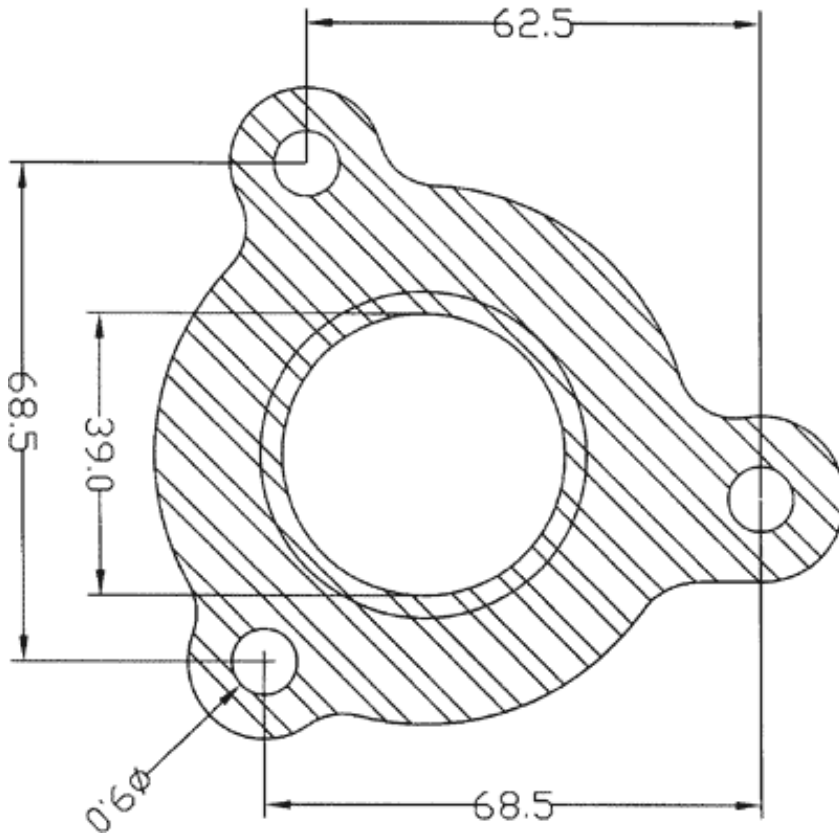

GASKETS

210536

GARRETT	GT17V
----------------	-------

HOLSET	
---------------	--

3K	
-----------	--

SCHWITZER	
------------------	--

MITSUBISHI	
-------------------	--

I.H.I.	
---------------	--