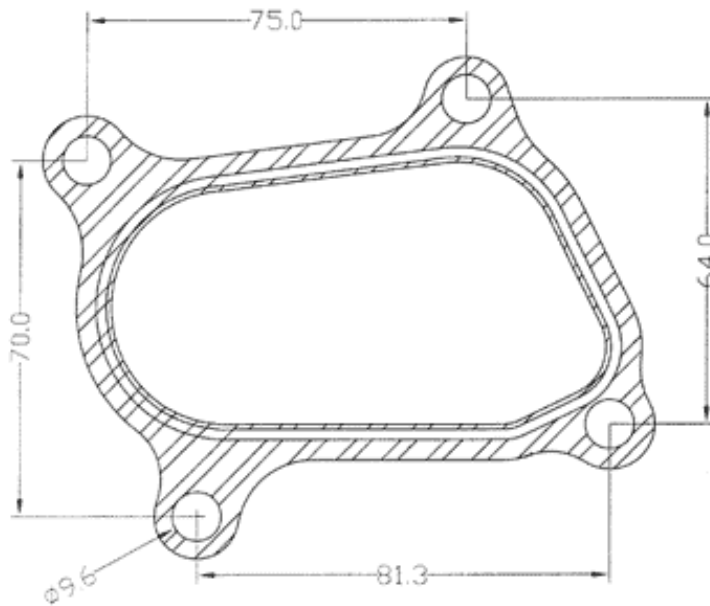

GASKETS

210372

GARRETT	GT15
HOLSET	
3K	K03
SCHWITZER	
MITSUBISHI	
I.H.I.	RHF4
RAJAY	
KOMATSU	
CUMMINS	
TOYOTA	
HITACHI	
CZ	
Inox steel	
replace by	

TurboMaster s.l. Mar Mediterráneo, 1 – Nave 7 28830 SAN FERNANDO DE HENARES (Madrid) España
Telf: + 34 916.569.273 – 916.569.288 Fax: + 34 916569.397 e-mail: turbomaster@turbomaster.info.