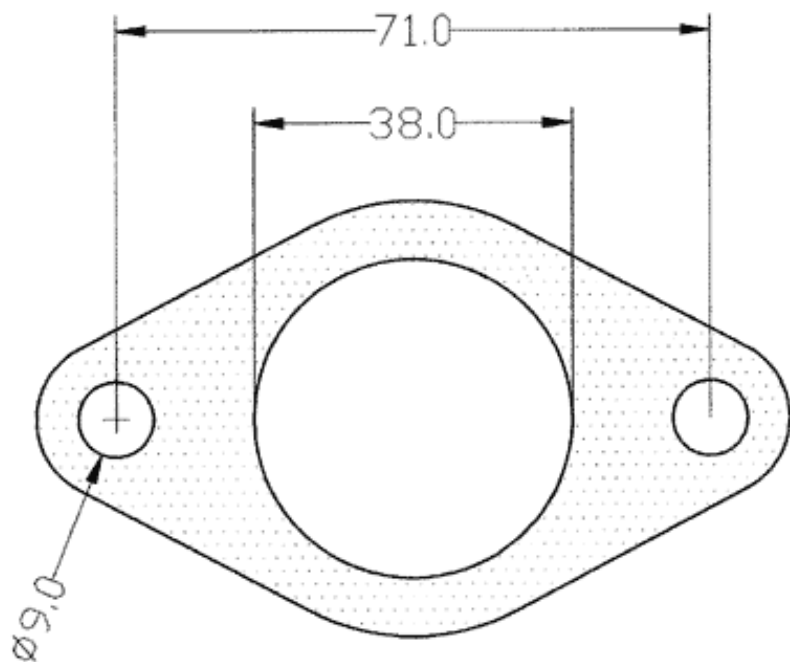

GASKETS

210262

GARRETT	
HOLSET	
3K	
SCHWITZER	
MITSUBISHI	
I.H.I.	
RAJAY	
KOMATSU	
CUMMINS	
TOYOTA	CT12,GT20,CT26
HITACHI	
CZ	
Gasket paper	
replace by	

TurboMaster s.l. Mar Mediterráneo, 1 – Nave 7 28830 SAN FERNANDO DE HENARES (Madrid) España
Telf: + 34 916.569.273 – 916.569.288 Fax: + 34 916569.397 e-mail: turbomaster@turbomaster.info.