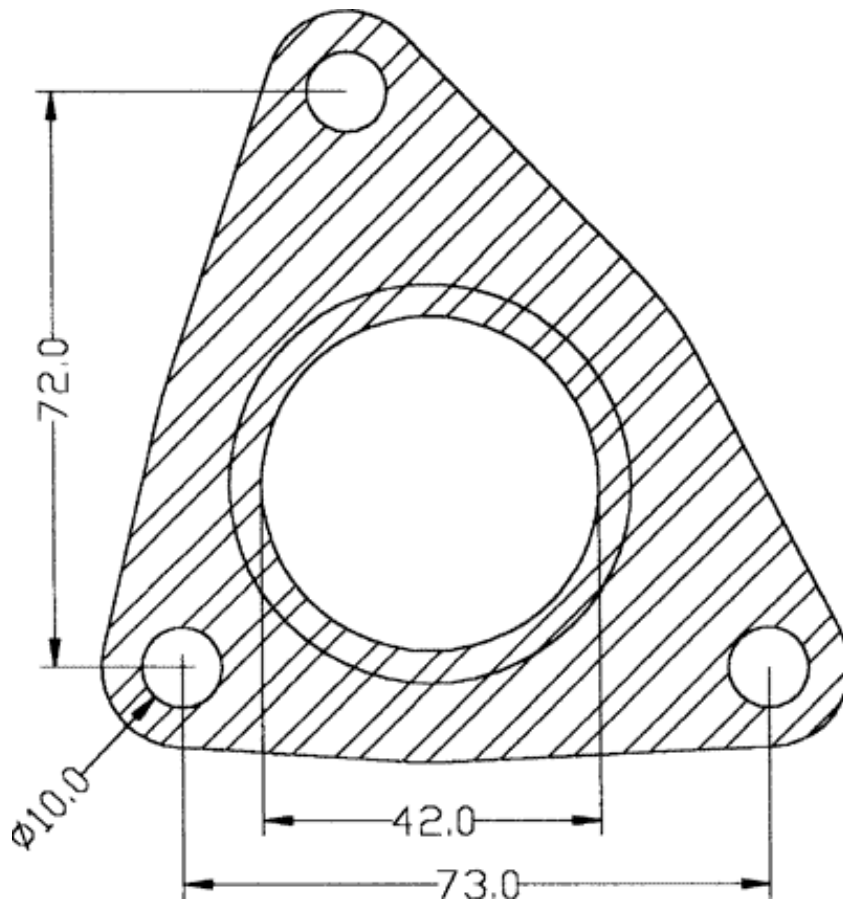

GASKETS

210509

GARRETT	GT20V
HOLSET	
3K	
SCHWITZER	
MITSUBISHI	
I.H.I.	
RAJAY	
KOMATSU	
CUMMINS	
TOYOTA	
HITACHI	
CZ	
Metal & paper gasket	
replace by	210560

TurboMaster s.l. Mar Mediterráneo, 1 – Nave 7 28830 SAN FERNANDO DE HENARES (Madrid) España
Telf: + 34 916.569.273 – 916.569.288 Fax: + 34 916569.397 e-mail: turbomaster@turbomaster.info.