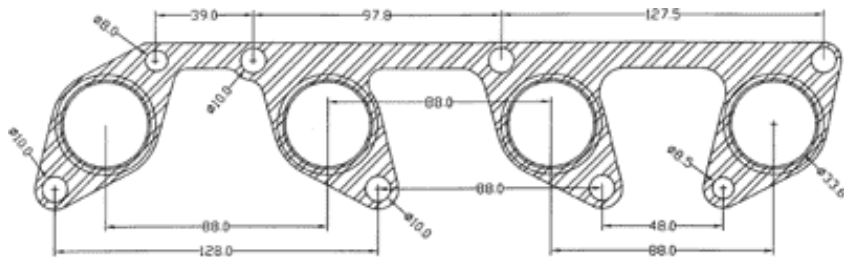

GASKETS

210557

GARRETT	GT17V
HOLSET	
3K	
SCHWITZER	
mitsubishi	
I.H.I.	
RAJAY	
KOMATSU	
CUMMINS	
TOYOTA	
HITACHI	
CZ	
Inoz steel	
replace by	

TurboMaster s.l. Mar Mediterráneo, 1 – Nave 7 28830 SAN FERNANDO DE HENARES (Madrid) España
Telf: + 34 916.569.273 – 916.569.288 Fax: + 34 916569.397 e-mail: turbomaster@turbomaster.info.