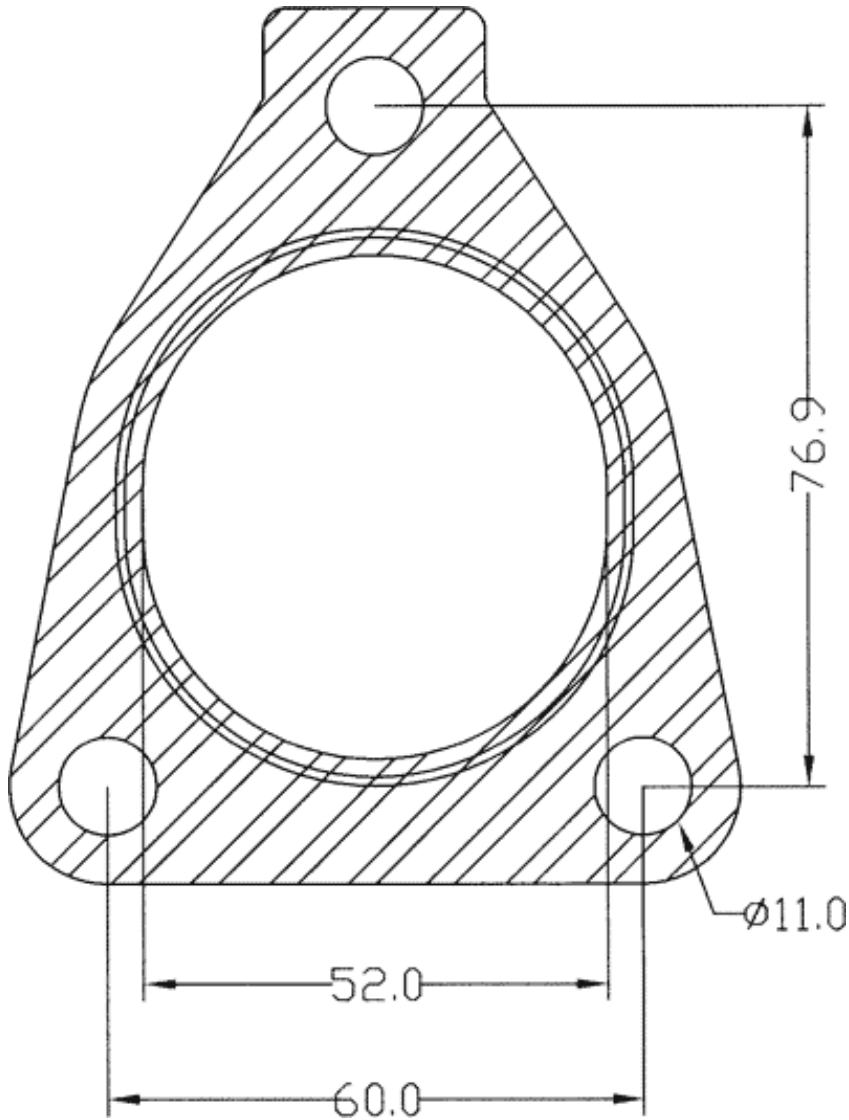

GASKETS

210612

GARRETT

HOLSET

3K

SCHWITZER

MITSUBISHI

I.H.I.

RAJAY

KOMATSU

CUMMINS

TOYOTA

CT12B

HITACHI

CZ

Inox steel

replace by

TurboMaster s.l. Mar Mediterráneo, 1 – Nave 7 28830 SAN FERNANDO DE HENARES (Madrid) España
Telf: + 34 916.569.273 – 916.569.288 Fax: + 34 916569.397 e-mail: turbomaster@turbomaster.info.