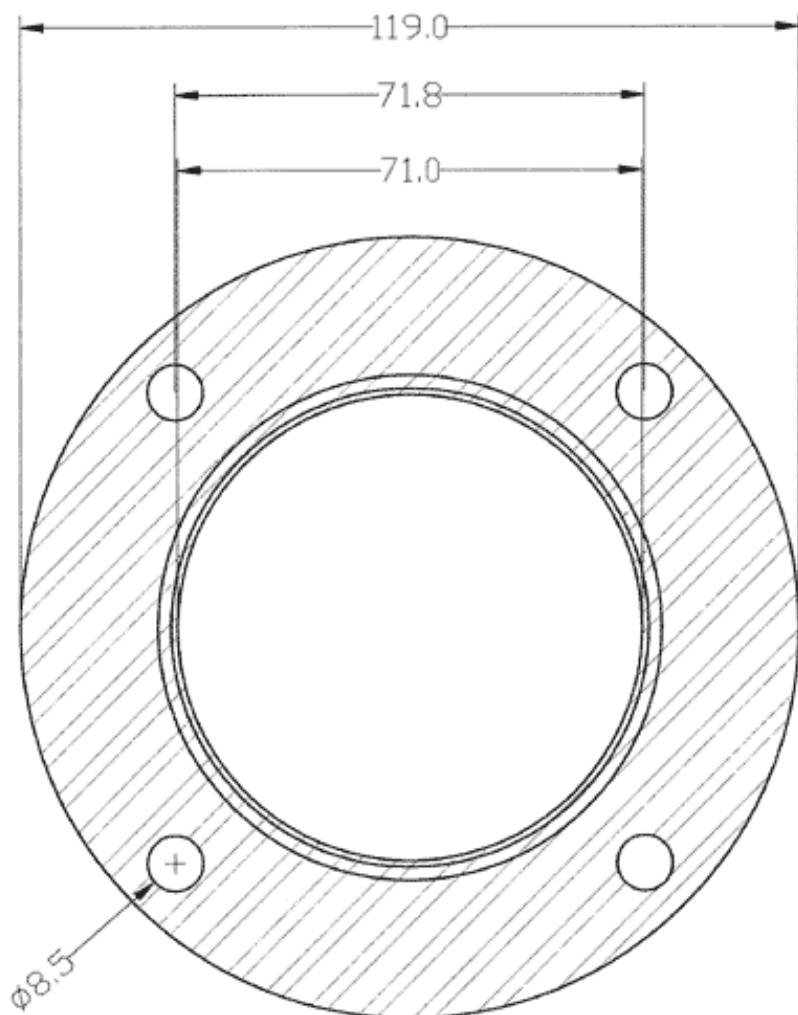

GASKETS

409196-0003

GARRETT	TO4B,TO4E,GT37
HOLSET	H1E
3K	K27
SCHWITZER	
MITSUBISHI	
I.H.I.	
RAJAY	
KOMATSU	
CUMMINS	
TOYOTA	
HITACHI	
CZ	
Inox steel	
replace by	

TurboMaster s.l. Mar Mediterráneo, 1 – Nave 7 28830 SAN FERNANDO DE HENARES (Madrid) España
Telf: + 34 916.569.273 – 916.569.288 Fax: + 34 916569.397 e-mail: turbomaster@turbomaster.info.