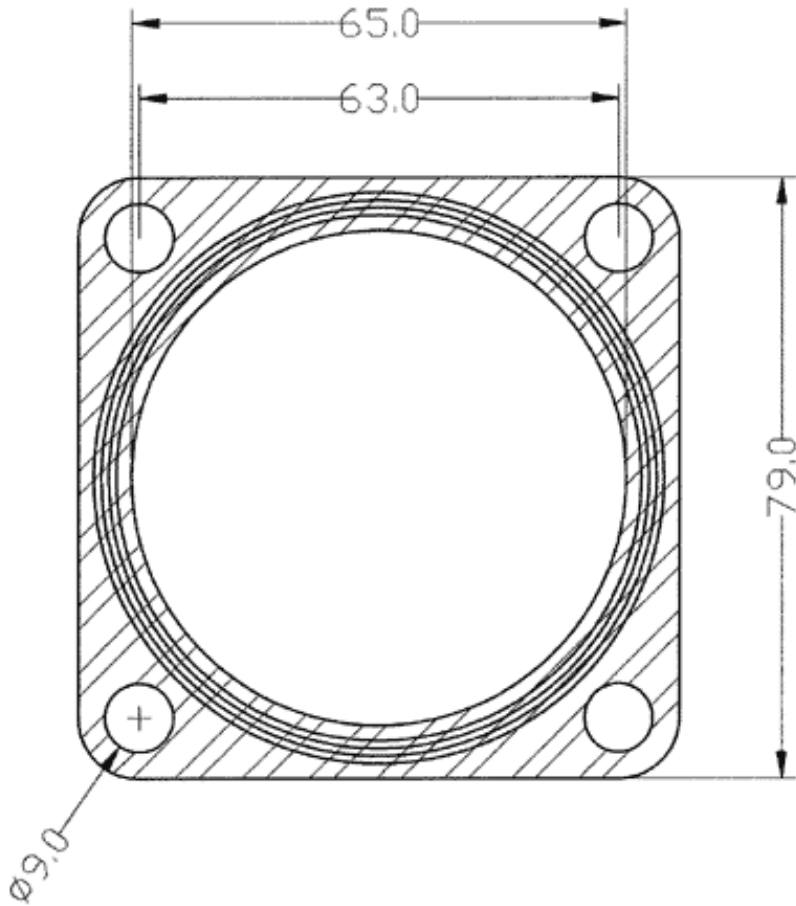

GASKETS

210225

GARRETT	TBO2,TAO3,TCO3,TA31
HOLSET	H1B,H1D
3K	KI14,K24,K26
SCHWITZER	S2A
MITSUBISHI	
I.H.I.	
RAJAY	
KOMATSU	
CUMMINS	
TOYOTA	
HITACHI	
CZ	
Inox steel	
replace by	

TurboMaster s.l. Mar Mediterráneo, 1 – Nave 7 28830 SAN FERNANDO DE HENARES (Madrid) España
Telf: + 34 916.569.273 – 916.569.288 Fax: + 34 916569.397 e-mail: turbomaster@turbomaster.info.