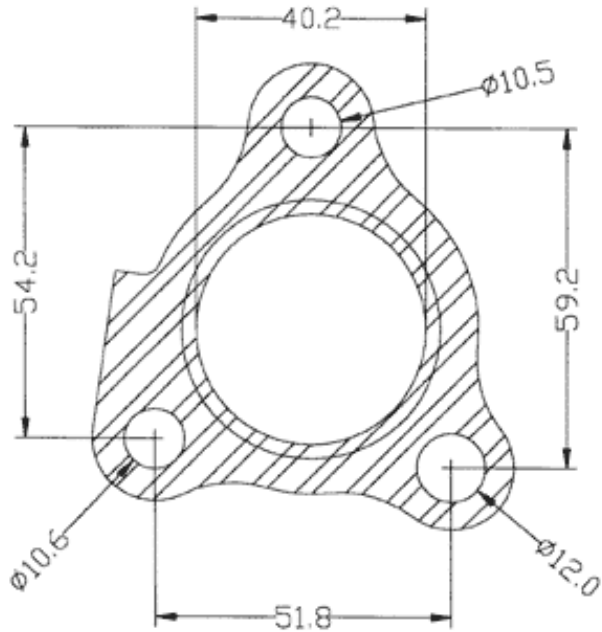

GASKETS

210324

GARRETT

HOLSET

3K

SCHWITZER

MITSUBISHI

TDO4