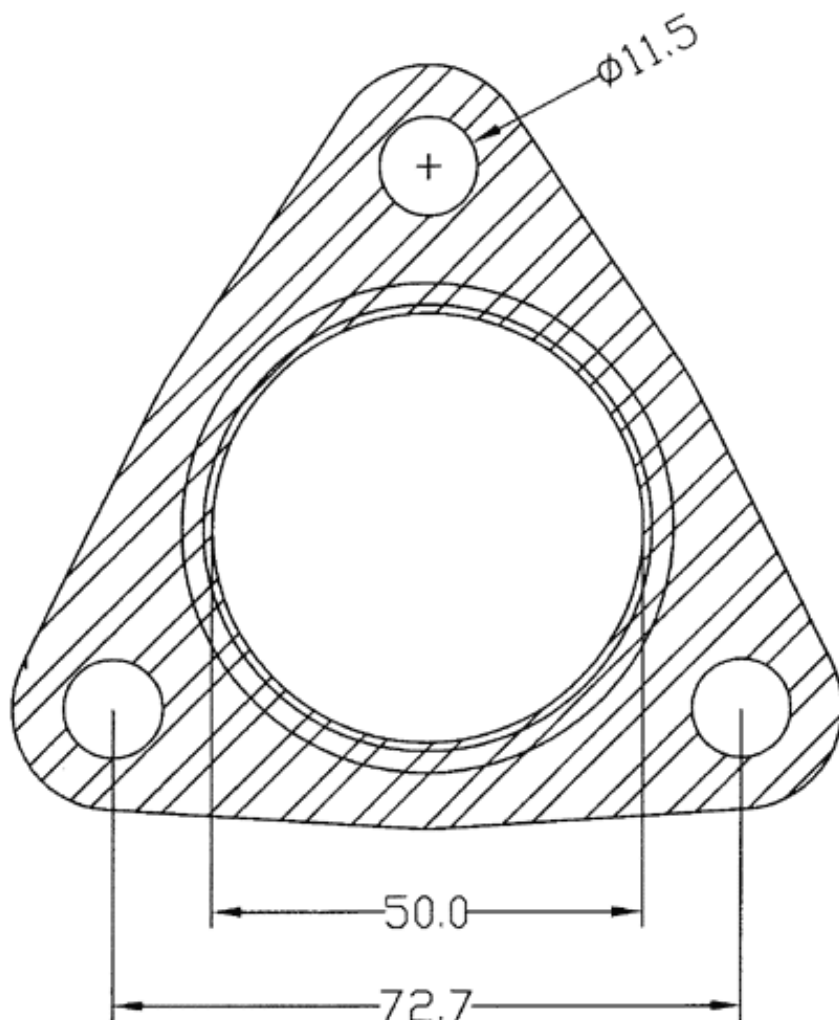

GASKETS

210501

GARRETT	GT17
HOLSET	
3K	
SCHWITZER	
MITSUBISHI	TFO35,TDO4,TCO5
I.H.I.	
RAJAY	
KOMATSU	
CUMMINS	
TOYOTA	
HITACHI	
CZ	
Inox steel	
replace by	

TurboMaster s.l. Mar Mediterráneo, 1 – Nave 7 28830 SAN FERNANDO DE HENARES (Madrid) España
Telf: + 34 916.569.273 – 916.569.288 Fax: + 34 916569.397 e-mail: turbomaster@turbomaster.info.