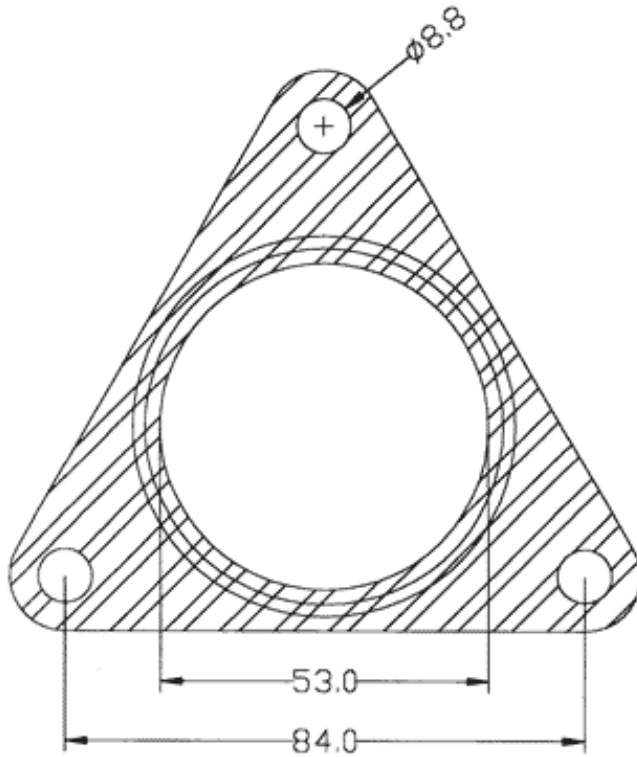

GASKETS

210347

GARRETT	GT17
HOLSET	
3K	
SCHWITZER	
MITSUBISHI	
I.H.I.	
RAJAY	
KOMATSU	
CUMMINS	
TOYOTA	
HITACHI	
CZ	
Inox steel	
replace by	

TurboMaster s.l. Mar Mediterráneo, 1 – Nave 7 28830 SAN FERNANDO DE HENARES (Madrid) España
Telf: + 34 916.569.273 – 916.569.288 Fax: + 34 916569.397 e-mail: turbomaster@turbomaster.info.