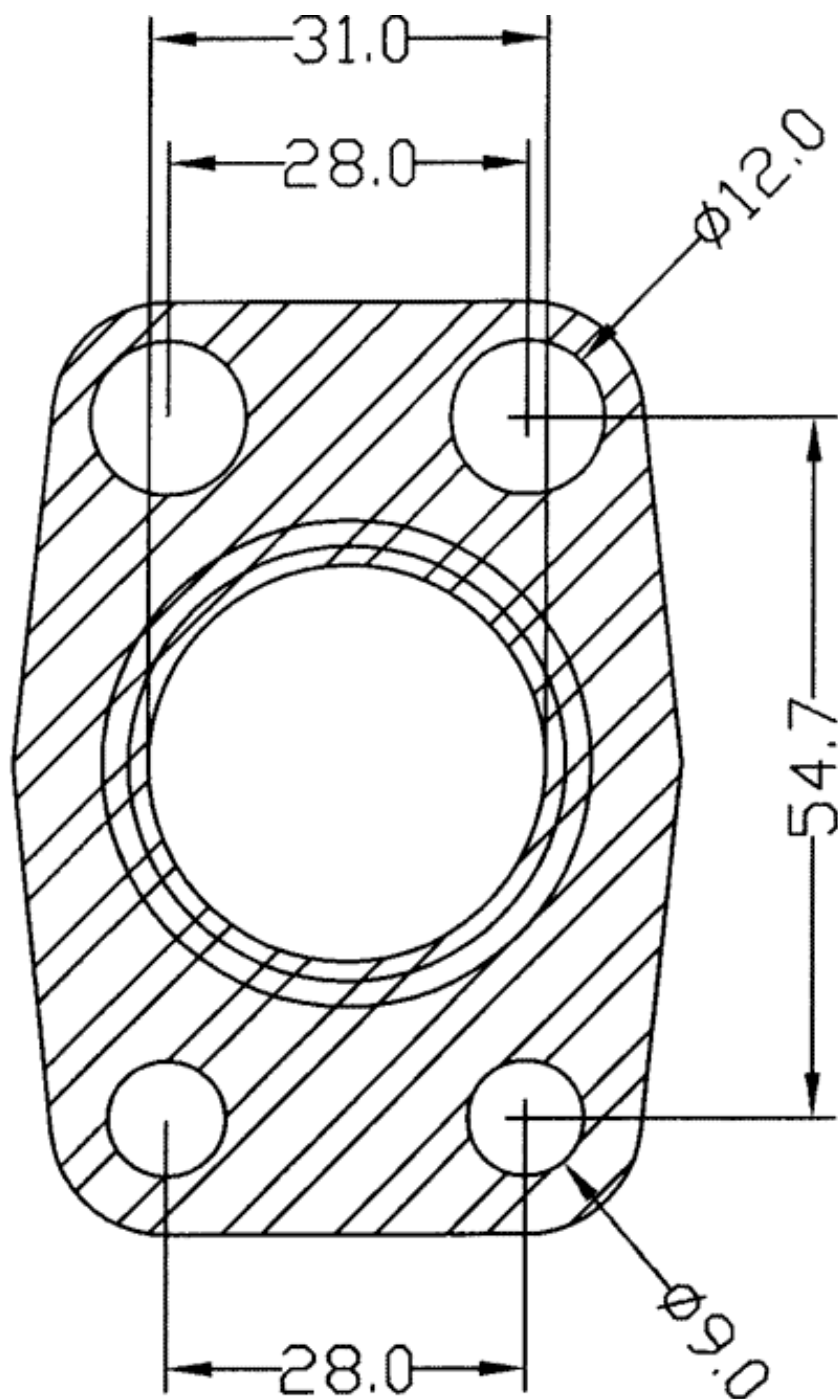

GASKETS

210581

GARRETT	GT15V
---------	-------

HOLSET	
--------	--

3K	
----	--

SCHWITZER	
-----------	--

MITSUBISHI	
------------	--

I.H.I.	
--------	--