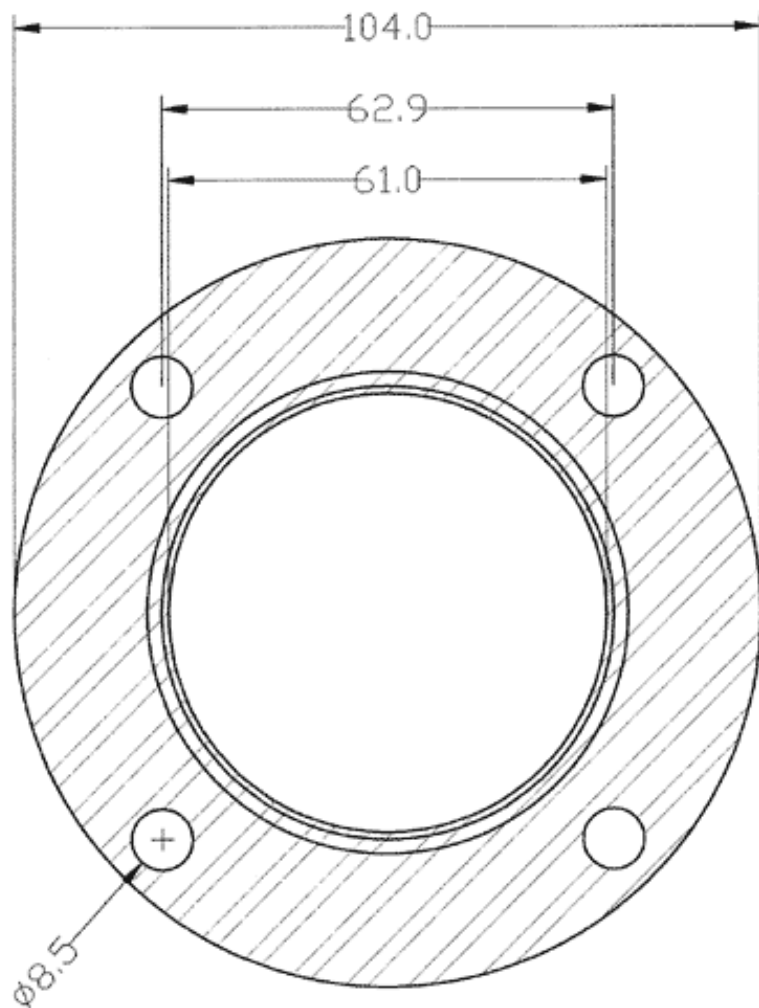

GASKETS

409196-0002

GARRETT	TO4B,TA31,TA35
HOLSET	3LD,H1C
3K	
SCHWITZER	
MITSUBISHI	
I.H.I.	
RAJAY	
KOMATSU	
CUMMINS	
TOYOTA	
HITACHI	
CZ	
Inox steel	
replace by	

TurboMaster s.l. Mar Mediterráneo, 1 – Nave 7 28830 SAN FERNANDO DE HENARES (Madrid) España
Telf: + 34 916.569.273 – 916.569.288 Fax: + 34 916569.397 e-mail: turbomaster@turbomaster.info.