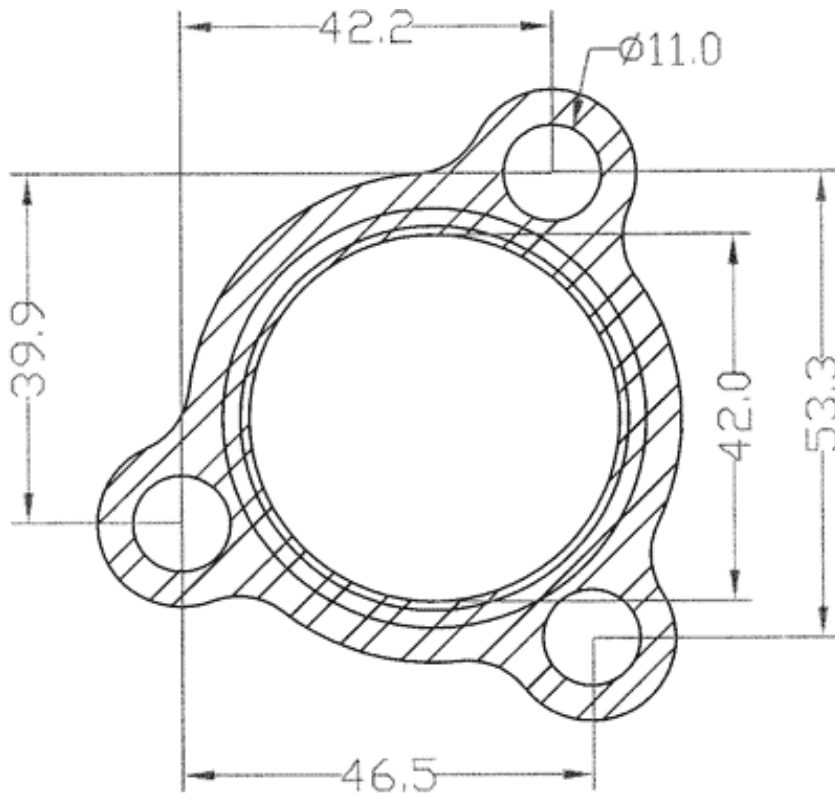

GASKETS

210644

GARRETT	
HOLSET	
3K	KO3
SCHWITZER	
MITSUBISHI	
I.H.I.	
RAJAY	
KOMATSU	
CUMMINS	
TOYOTA	
HITACHI	
CZ	
Inox steel	
replace by	210337

TurboMaster s.l. Mar Mediterráneo, 1 – Nave 7 28830 SAN FERNANDO DE HENARES (Madrid) España
Telf: + 34 916.569.273 – 916.569.288 Fax: + 34 916569.397 e-mail: turbomaster@turbomaster.info.